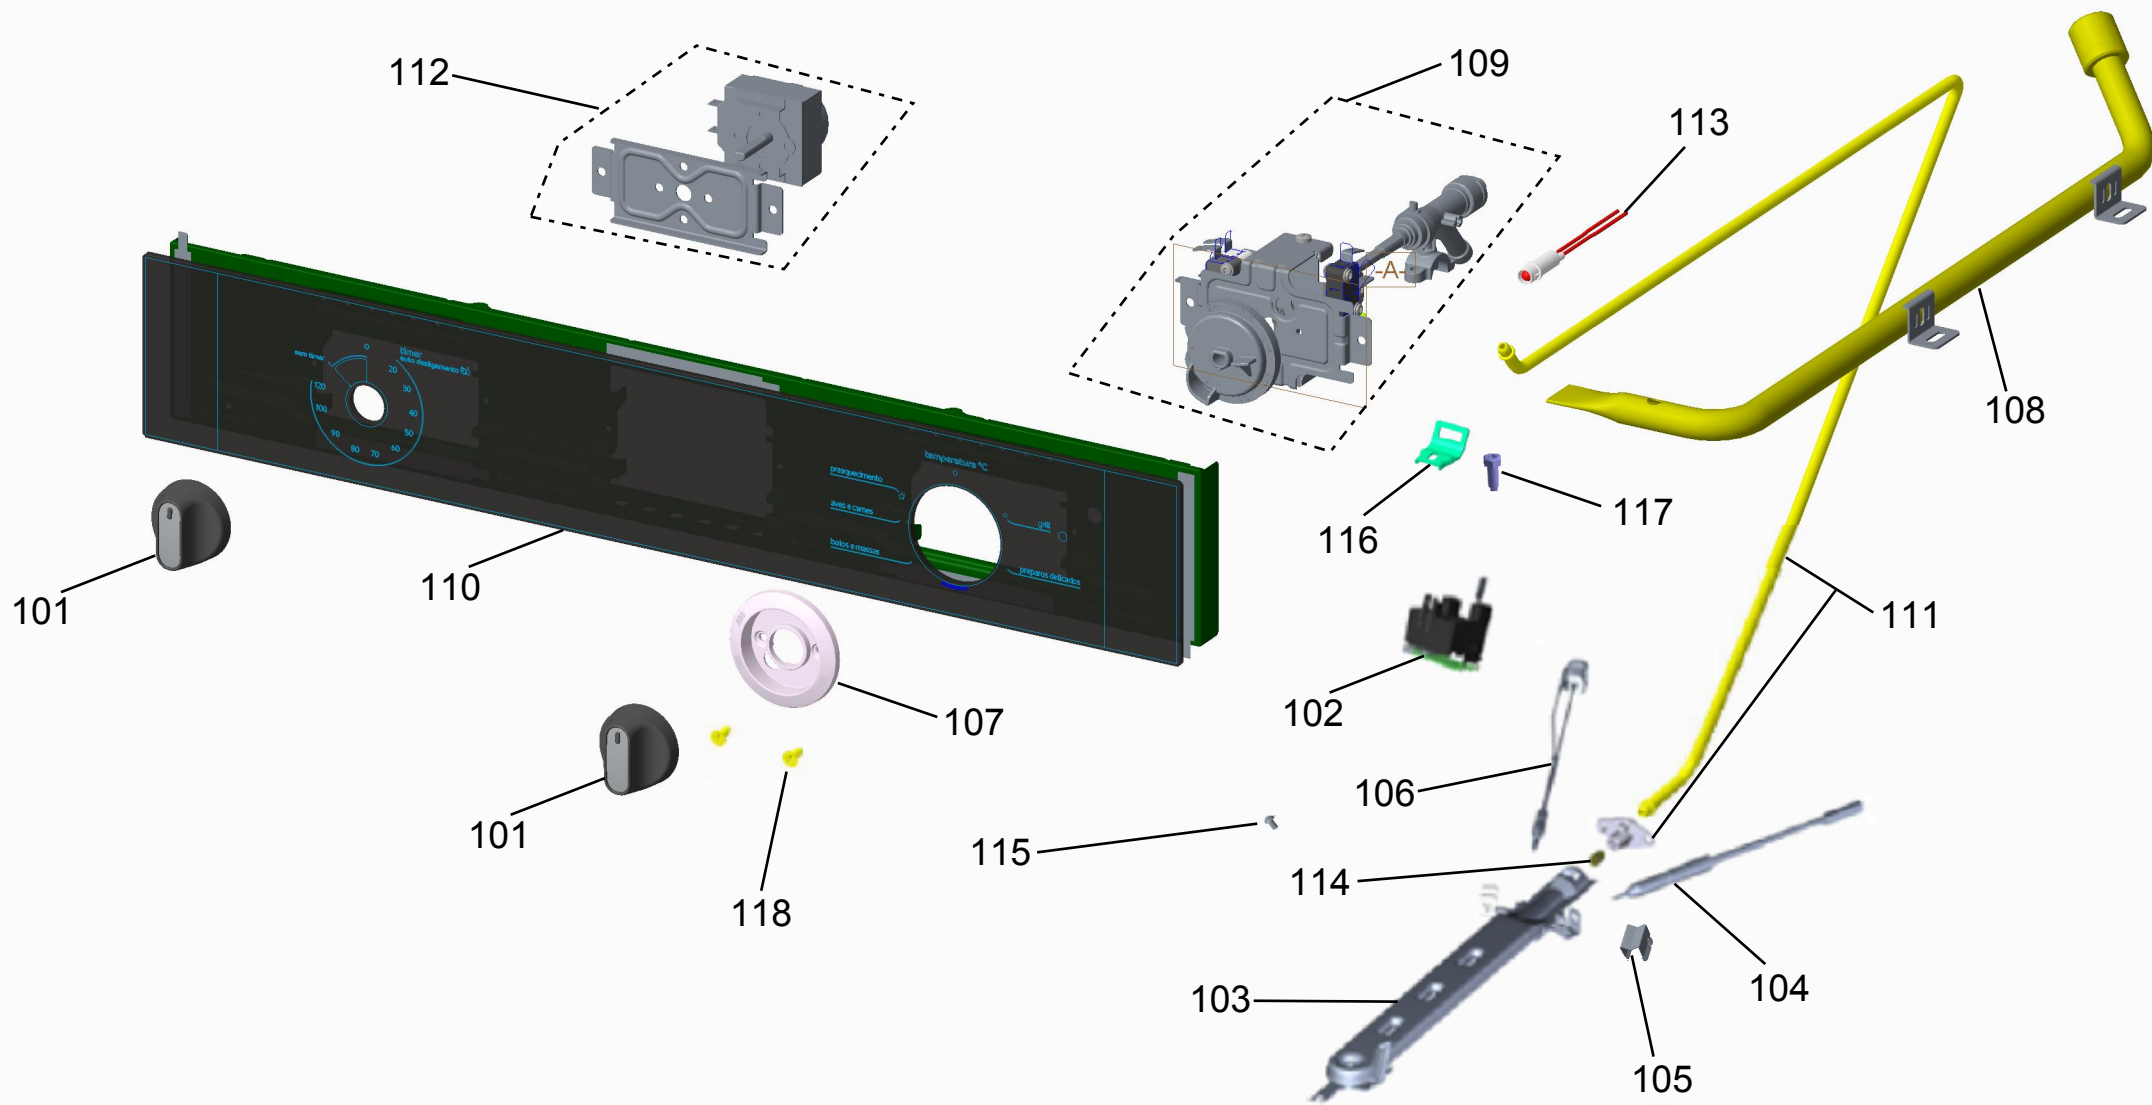

Vista Explodida do Produto

Motivo	Lançamento
Modelo do produto	COA84AR
Categoria do produto	Forno a Gás
Marca do produto	Consul
Foto peça	Item com foto irá aparecer o símbolo abaixo: 

Em caso de dúvida,
entre em contato
com o
CDP Códigos
através de uma
Solicitação de Serviços
no CRM

Ref 800 - Essa peça é utilizada apenas para valorização da OS, não existindo fisicamente. Contudo será necessário consultar o BTFG0188 para o correto preenchimento da OS e envio do laudo para CATH.