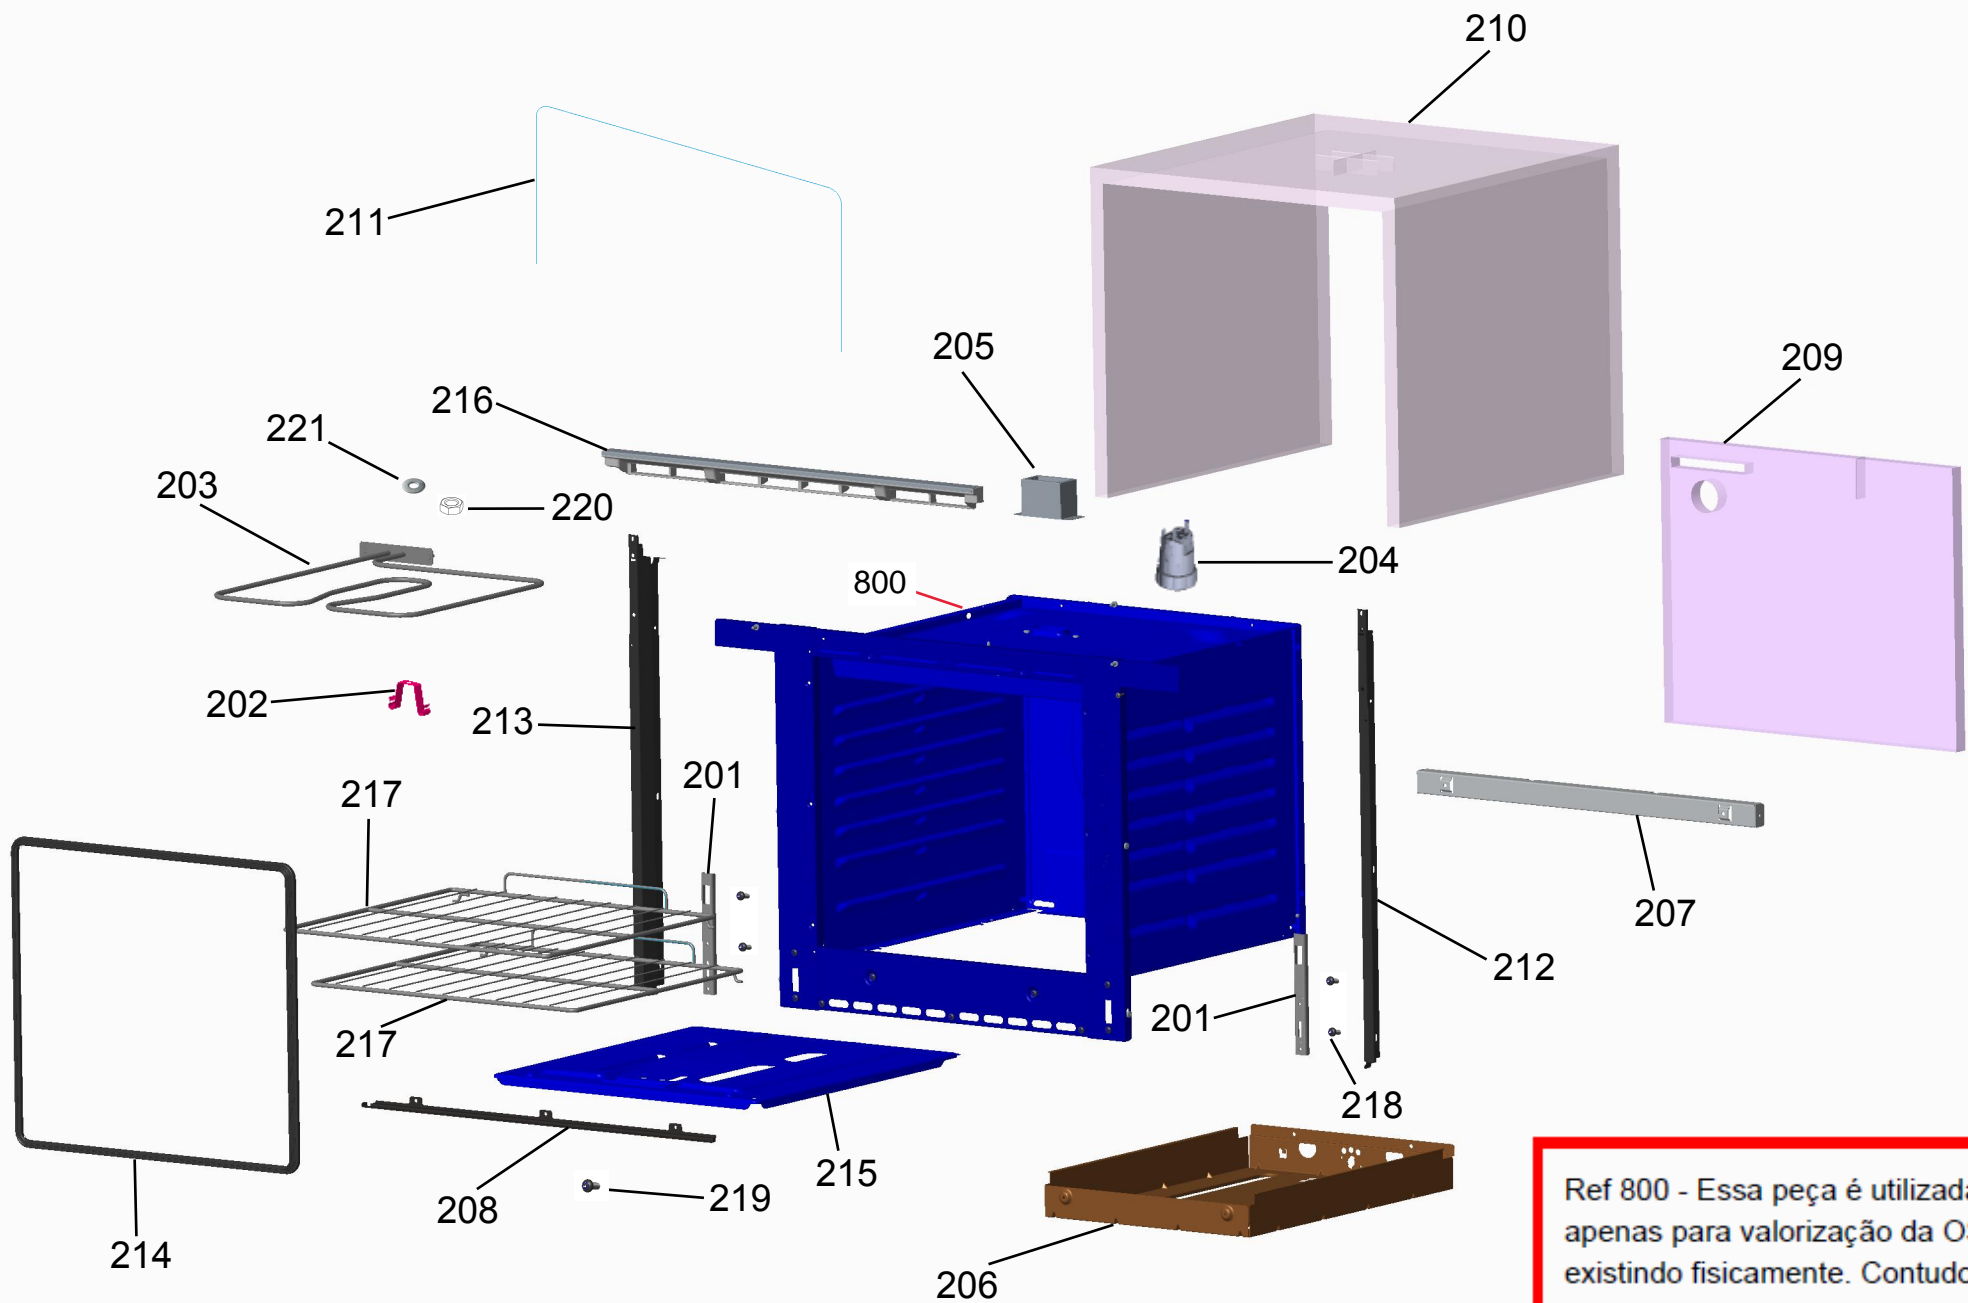

Vista Explodida do Produto

Motivo	Lançamento
Modelo do produto	COA84AR
Categoria do produto	Forno a Gás
Marca do produto	Consul
Foto peça	Item com foto irá aparecer o símbolo abaixo: 

Em caso de dúvida,
entre em contato
com o
CDP Códigos
através de uma
Solicitação de Serviços
no CRM

Ref 800 - Essa peça é utilizada apenas para valorização da OS, não existindo fisicamente. Contudo será necessário consultar o BTFG0188 para o correto preenchimento da OS e envio do laudo para CATH.