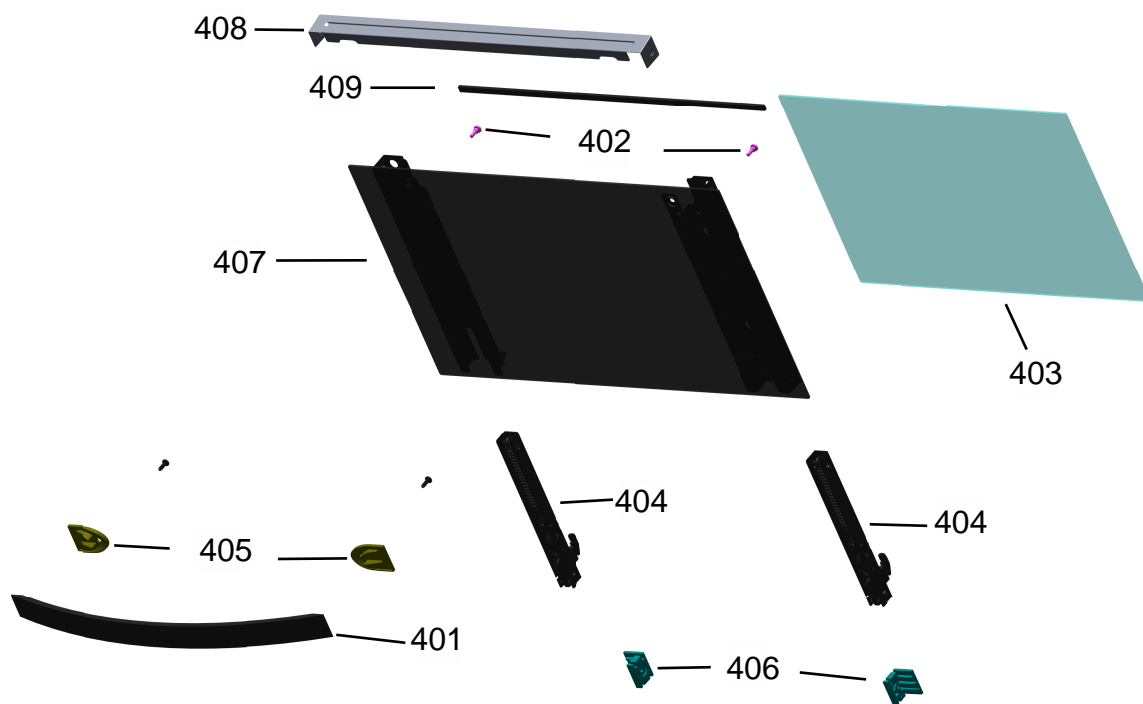

Vista Explodida do Produto

Vista Explodida do Produto

Ref 800 - Essa peça é utilizada apenas para valorização da OS, não existindo fisicamente. Contudo será necessário consultar o BTFG0188 para o correto preenchimento da OS e envio do laudo para CATH.

Vista Explodida do Produto

Vista Explodida do Produto

501

509

512

510

513

511