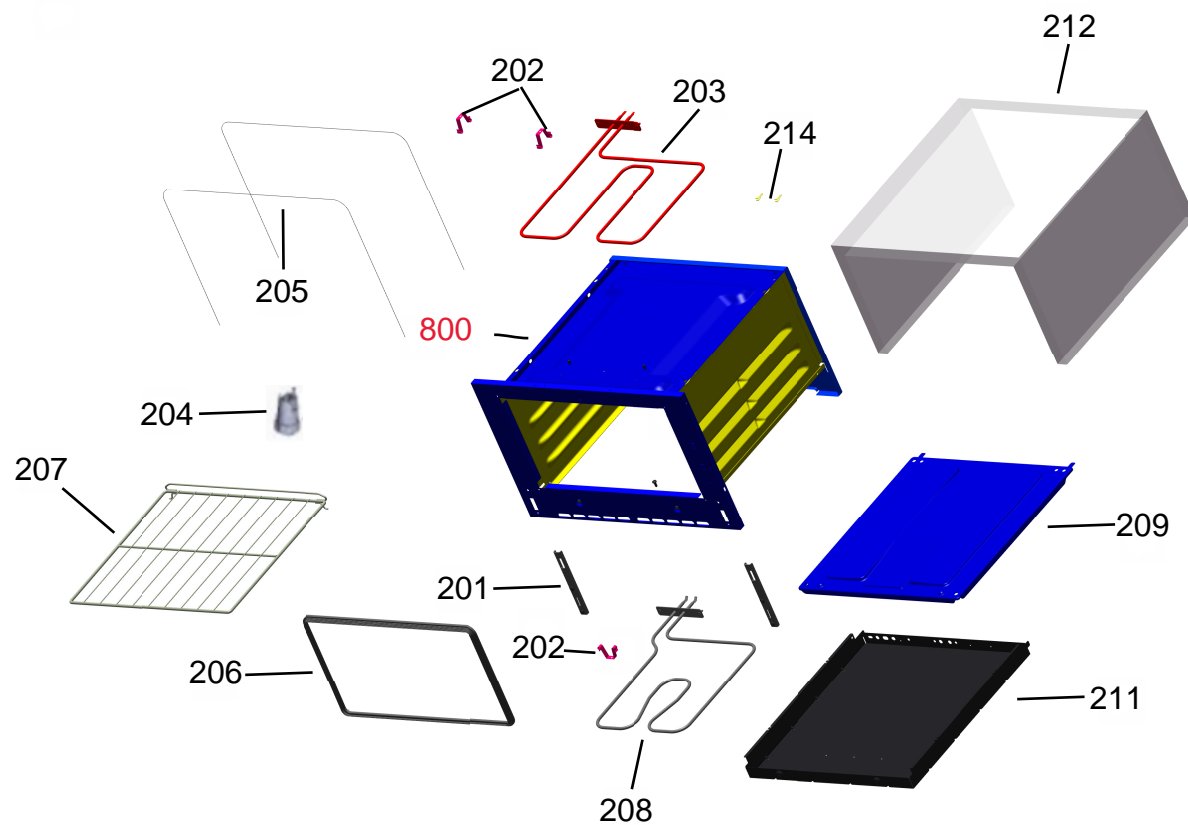

Vista Explodida do Produto

Motivo	Lançamento
Modelo do produto	COB47ARBNA
Categoria do produto	Cocção
Marca do produto	Consul

**Em caso de dúvida,
entre em contato
com o
CDP Códigos
através de uma
Solicitação de Serviços
no CRM**

Vista Explodida do Produto

Vista Explodida do Produto

Ref 800 - Essa peça é utilizada apenas para valorização da OS, não existindo fisicamente. Contudo será necessário consultar o BTFG0188 para o correto preenchimento da OS e envio do laudo para CATH.

Vista Explodida do Produto

Vista Explodida do Produto

501

509

512

510

513

511