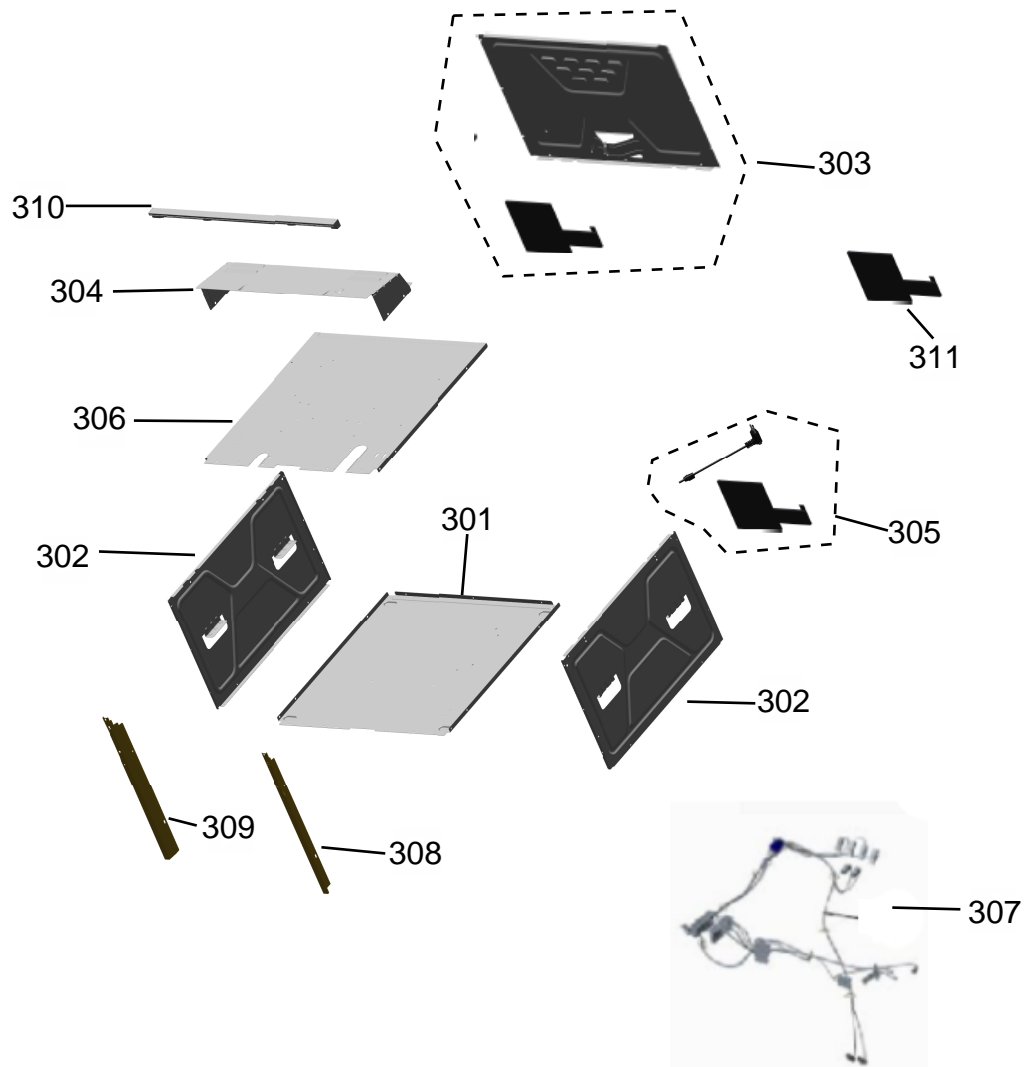

Vista Explodida do Produto

Vista Explodida do Produto

Ref 800 - Essa peça é utilizada apenas para valorização da OS, não existindo fisicamente. Contudo será necessário consultar o BTFG0188 para o correto preenchimento da OS e envio do laudo para CATH.

Vista Explodida do Produto

Vista Explodida do Produto

501

509

512

510

513

511