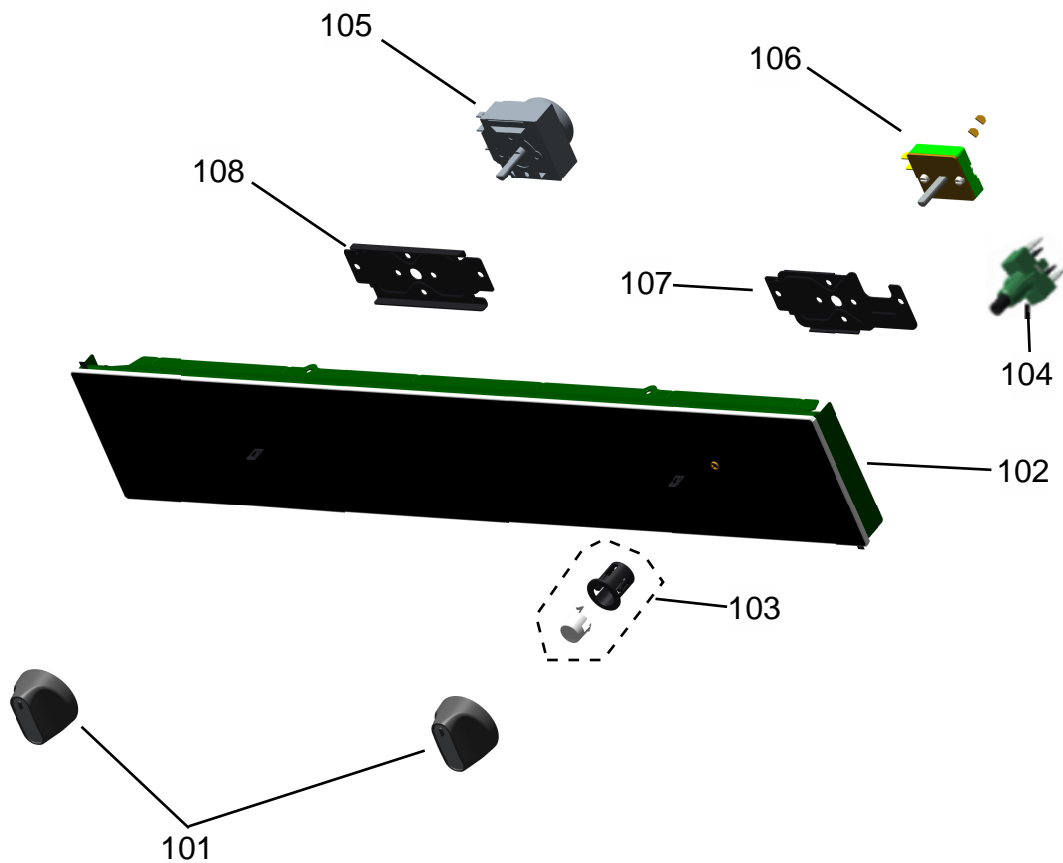

Vista Explodida do Produto

Motivo	Lançamento
Modelo do produto	COB47ARBNA
Categoria do produto	Cocção
Marca do produto	Consul

**Em caso de dúvida,
entre em contato
com o
CDP Códigos
através de uma
Solicitação de Serviços
no CRM**

Vista Explodida do Produto

Vista Explodida do Produto

Ref 800 - Essa peça é utilizada apenas para valorização da OS, não existindo fisicamente. Contudo será necessário consultar o BTFG0188 para o correto preenchimento da OS e envio do laudo para CATH.

Vista Explodida do Produto

Vista Explodida do Produto

501

509

512

510

513

511