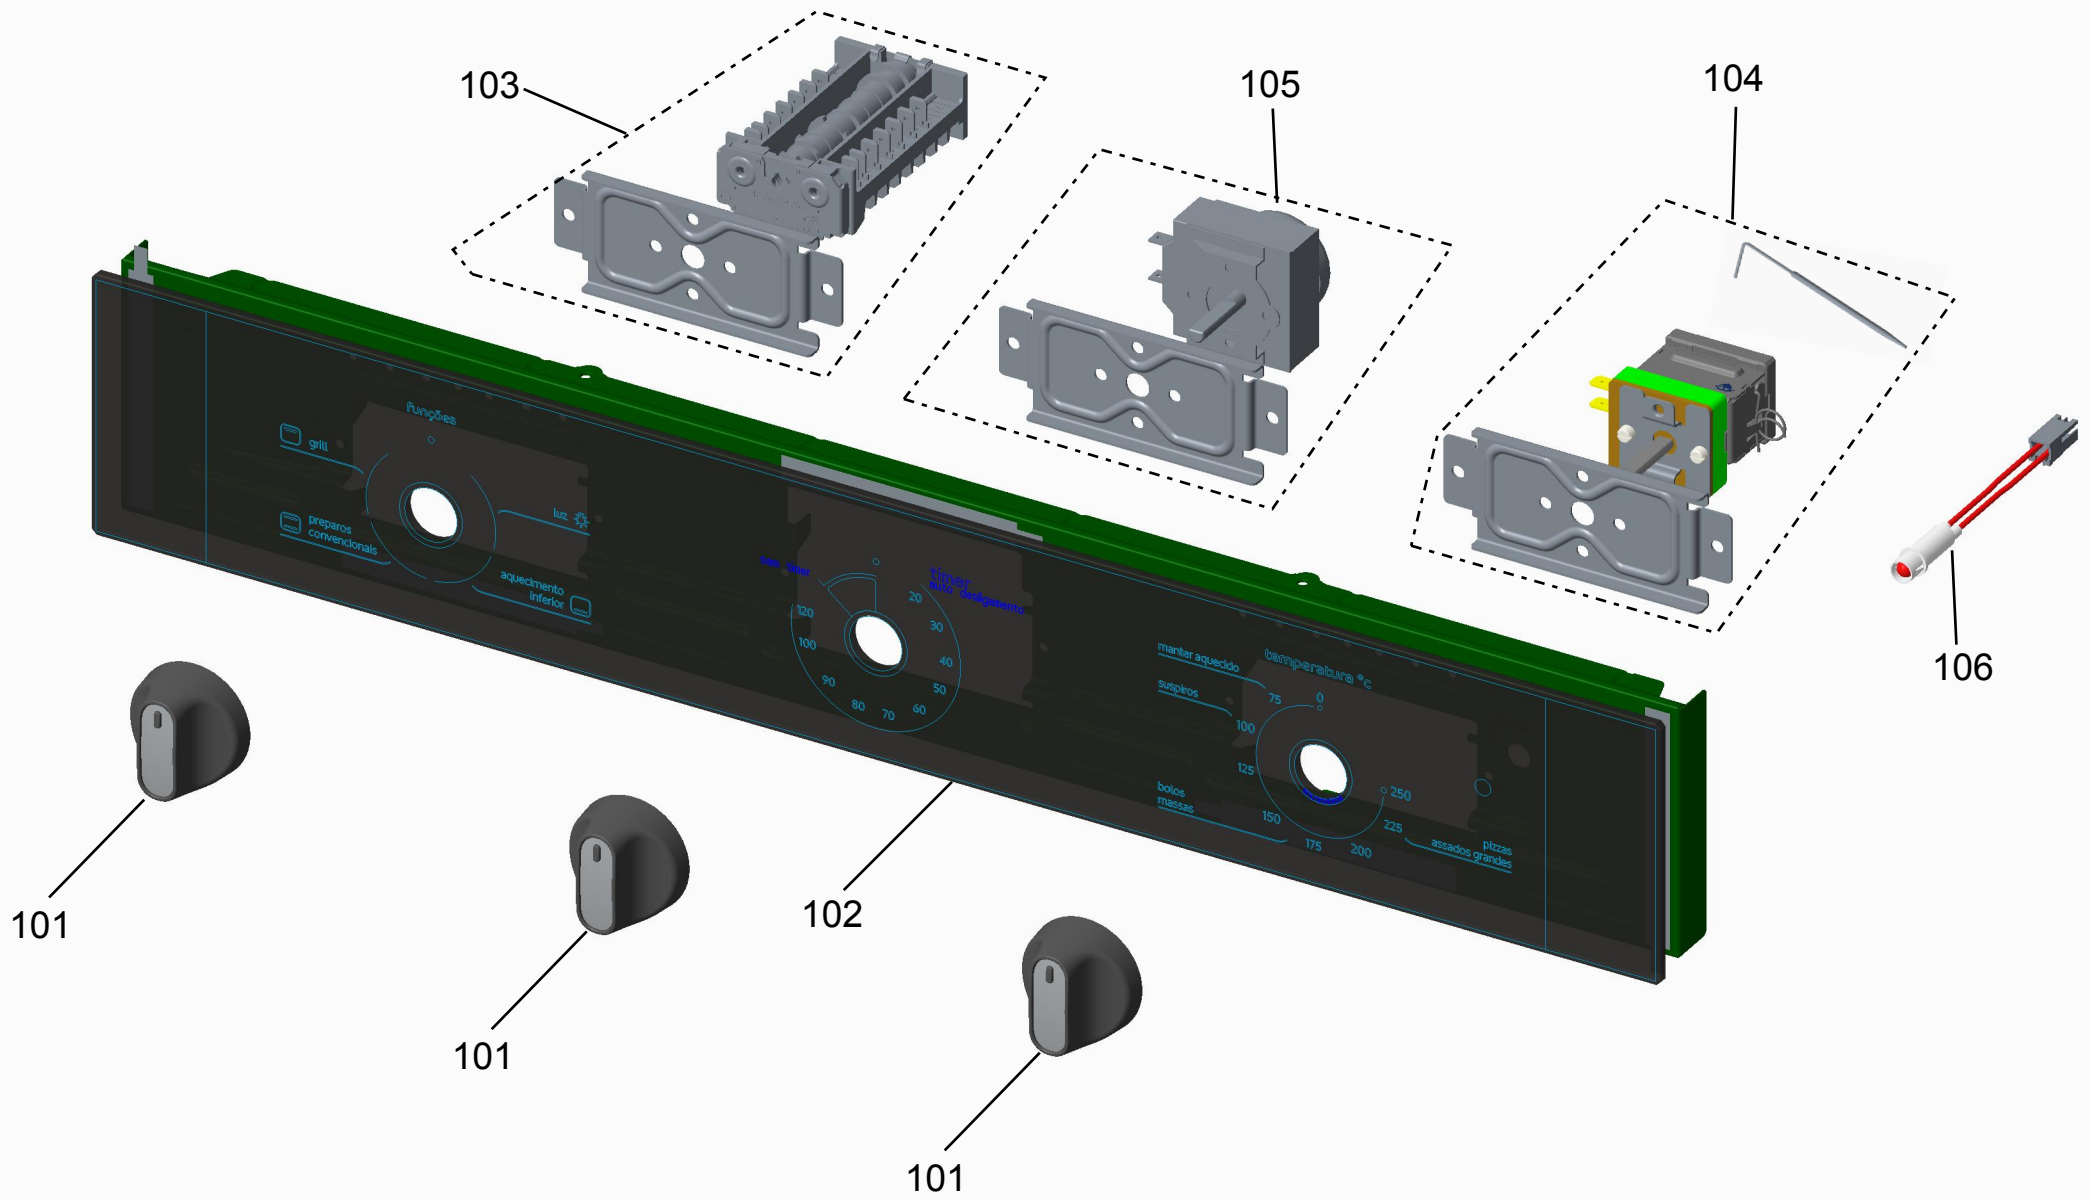

Vista Explodida do Produto

Motivo	Lançamento
Modelo do produto	COB84AR
Categoria do produto	Forno Elétrico
Marca do produto	Consul
Foto peça	Item com foto irá aparecer o símbolo abaixo: 

Em caso de dúvida,
entre em contato
com o
CDP Códigos
através de uma
Solicitação de Serviços
no CRM

Ref 800 - Essa peça é utilizada apenas para valorização da OS, não existindo fisicamente. Contudo será necessário consultar o BTFG0188 para o correto preenchimento da OS e envio do laudo para CATH.

Consul