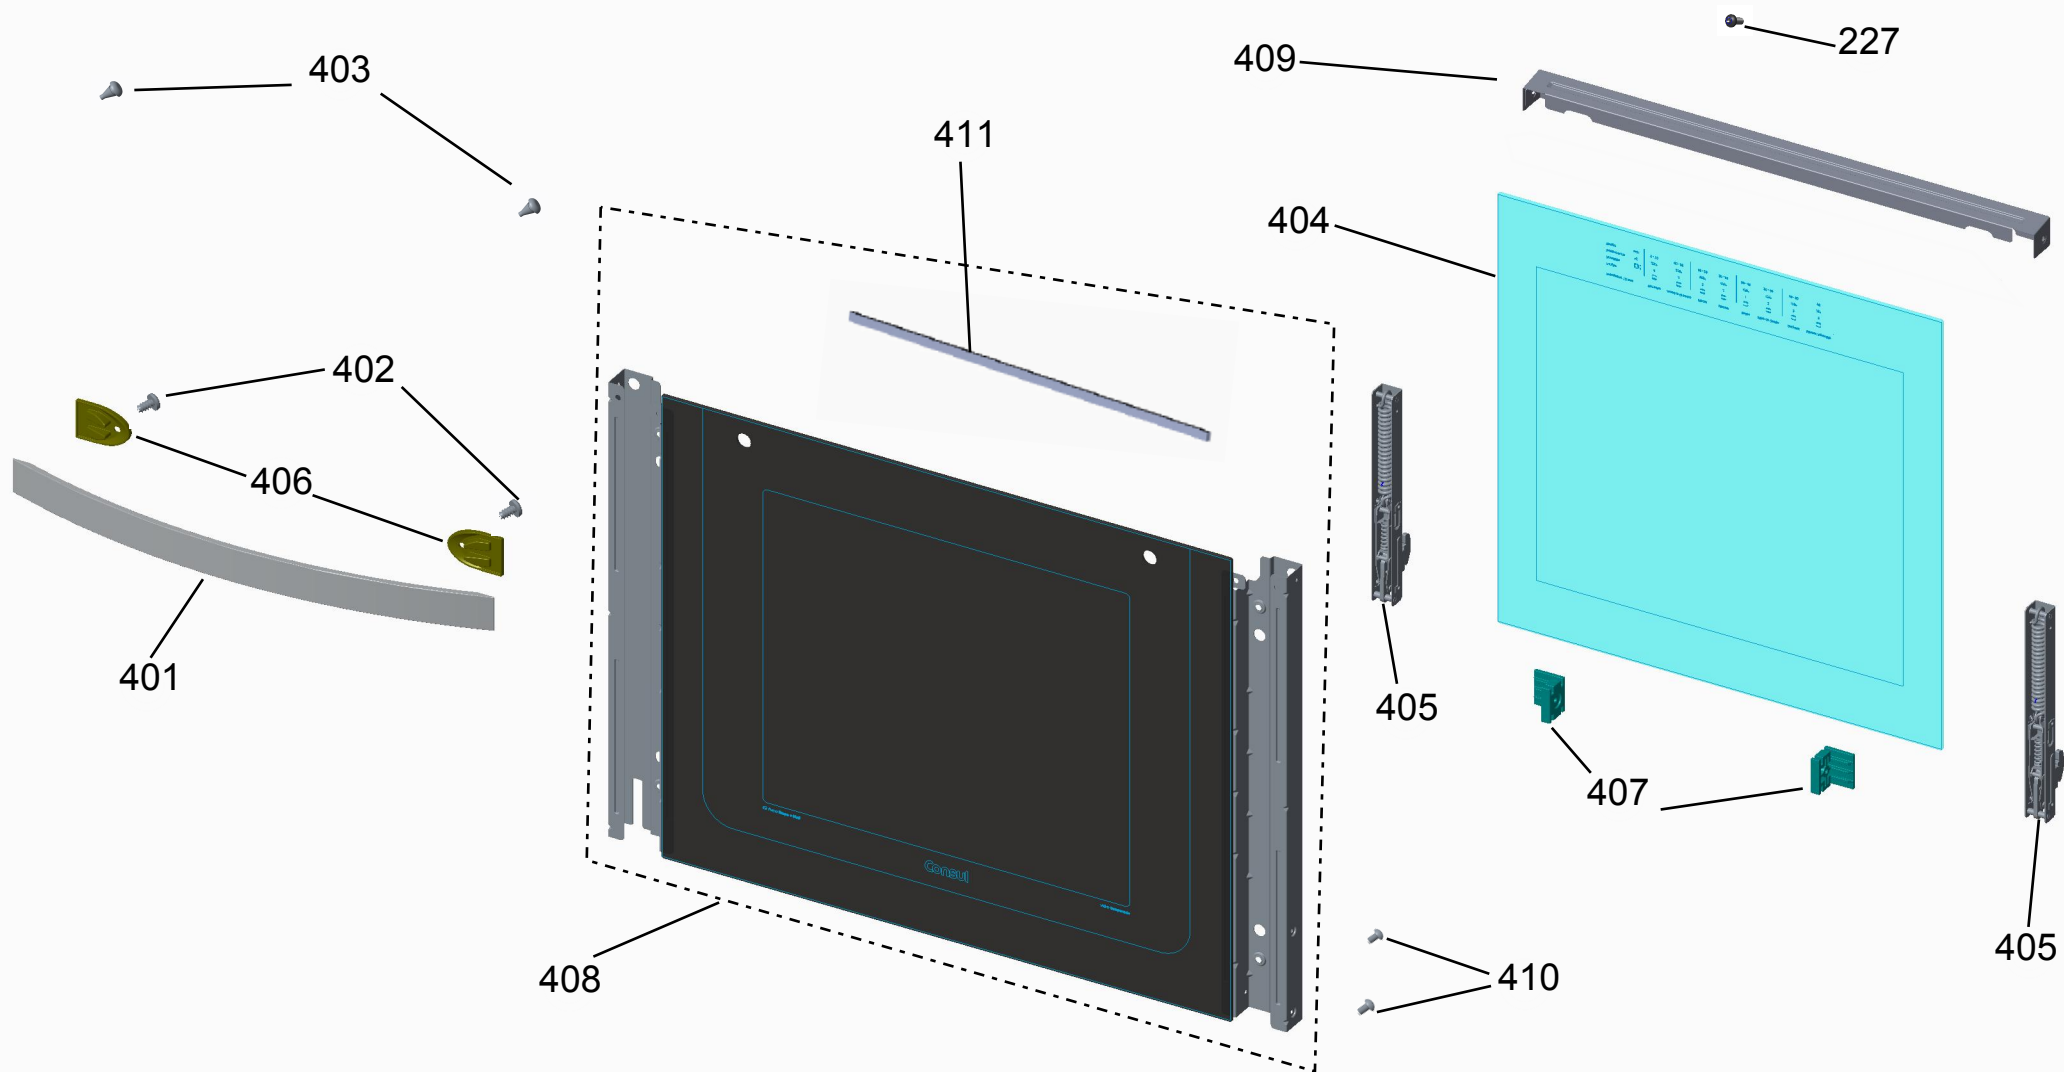

Vista Explodida do Produto

Motivo	Lançamento
Modelo do produto	COB84AR
Categoria do produto	Forno Elétrico
Marca do produto	Consul
Foto peça	Item com foto irá aparecer o símbolo abaixo: 

Em caso de dúvida,
entre em contato
com o
CDP Códigos
através de uma
Solicitação de Serviços
no CRM

Ref 800 - Essa peça é utilizada apenas para valorização da OS, não existindo fisicamente. Contudo será necessário consultar o BTFG0188 para o correto preenchimento da OS e envio do laudo para CATH.

Consul