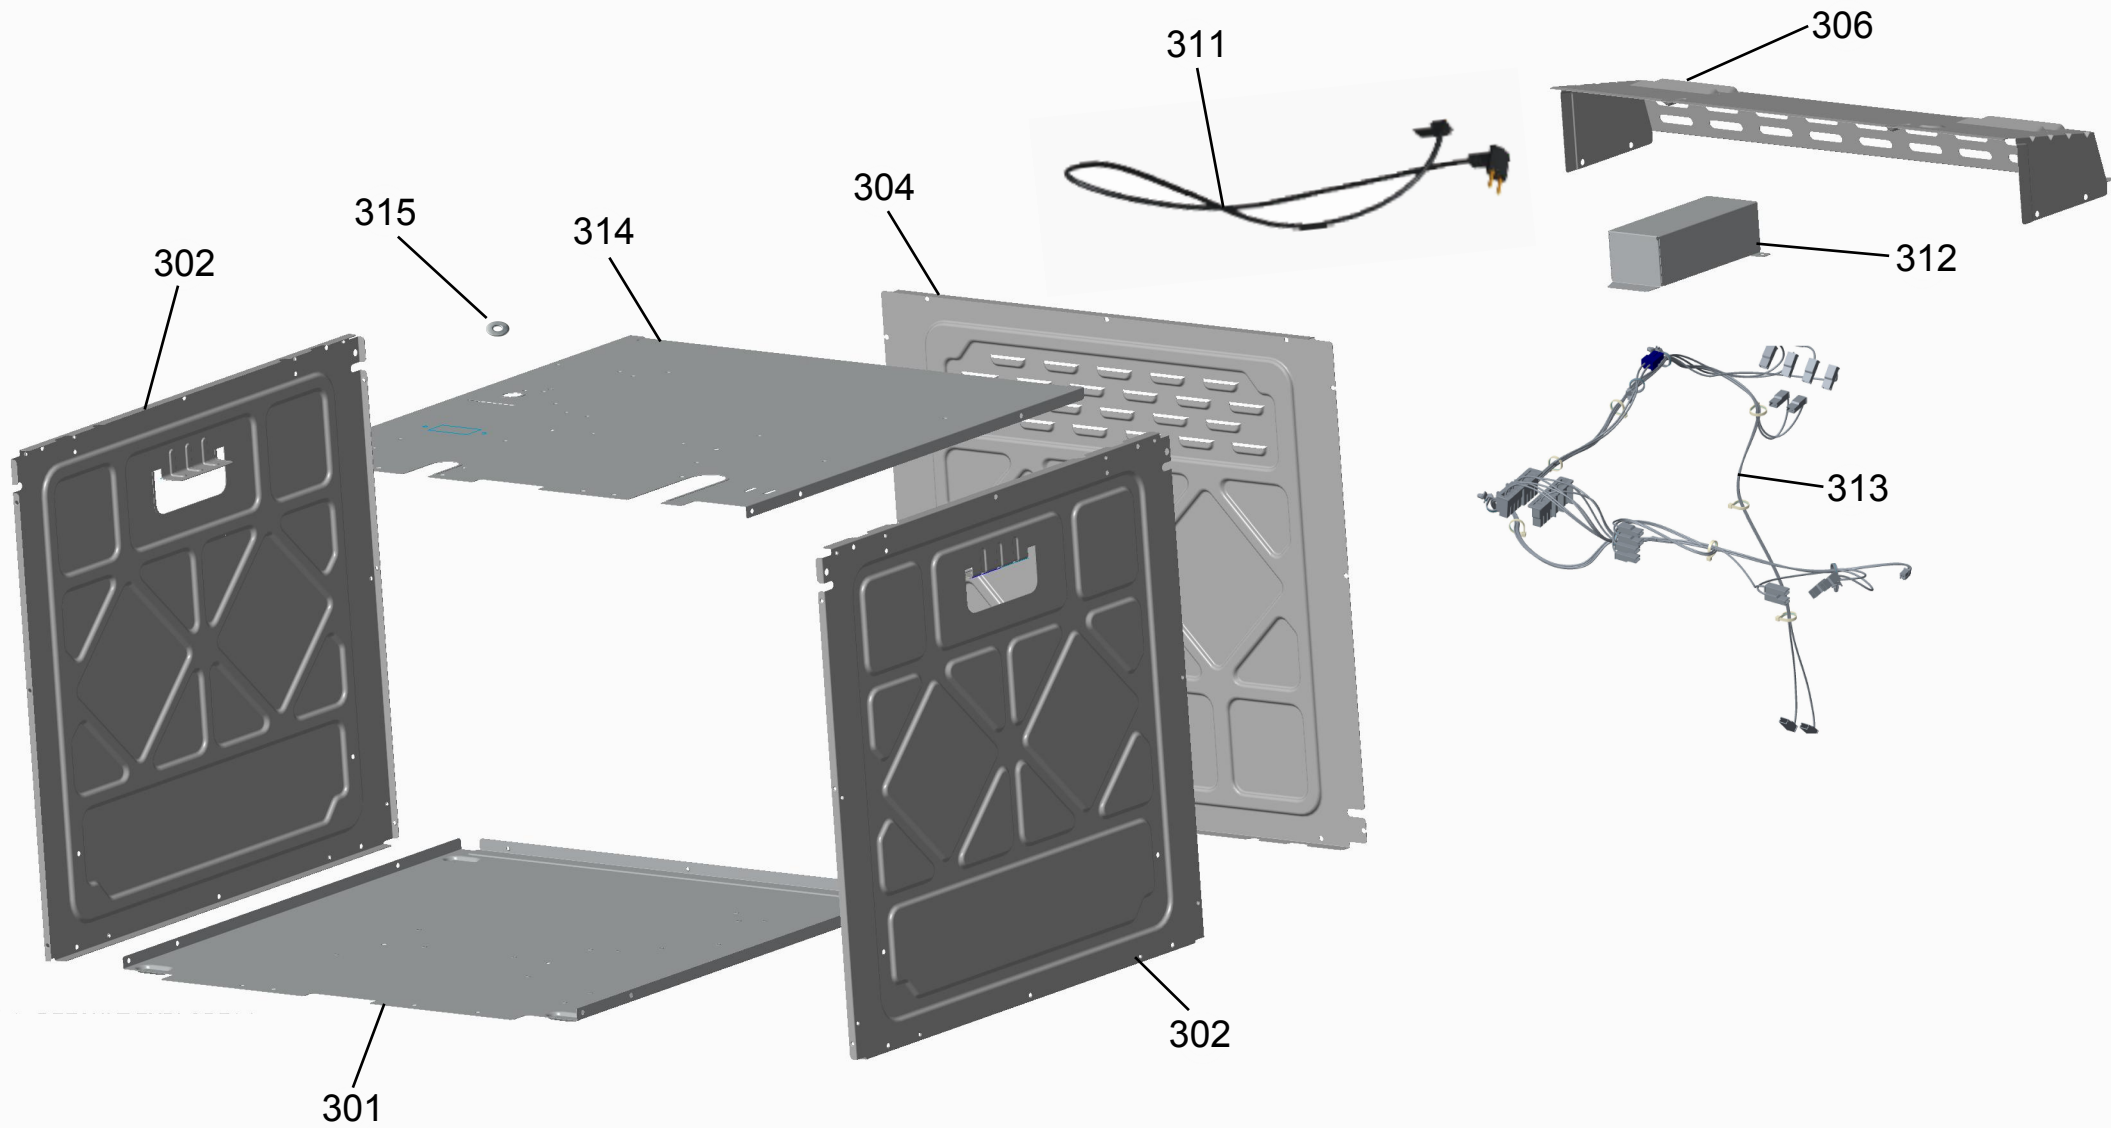

Vista Explodida do Produto

Motivo	Lançamento
Modelo do produto	COB84AR
Categoria do produto	Forno Elétrico
Marca do produto	Consul
Foto peça	Item com foto irá aparecer o símbolo abaixo: 

Em caso de dúvida,
entre em contato
com o
CDP Códigos
através de uma
Solicitação de Serviços
no CRM

Ref 800 - Essa peça é utilizada apenas para valorização da OS, não existindo fisicamente. Contudo será necessário consultar o BTFG0188 para o correto preenchimento da OS e envio do laudo para CATH.

Consul