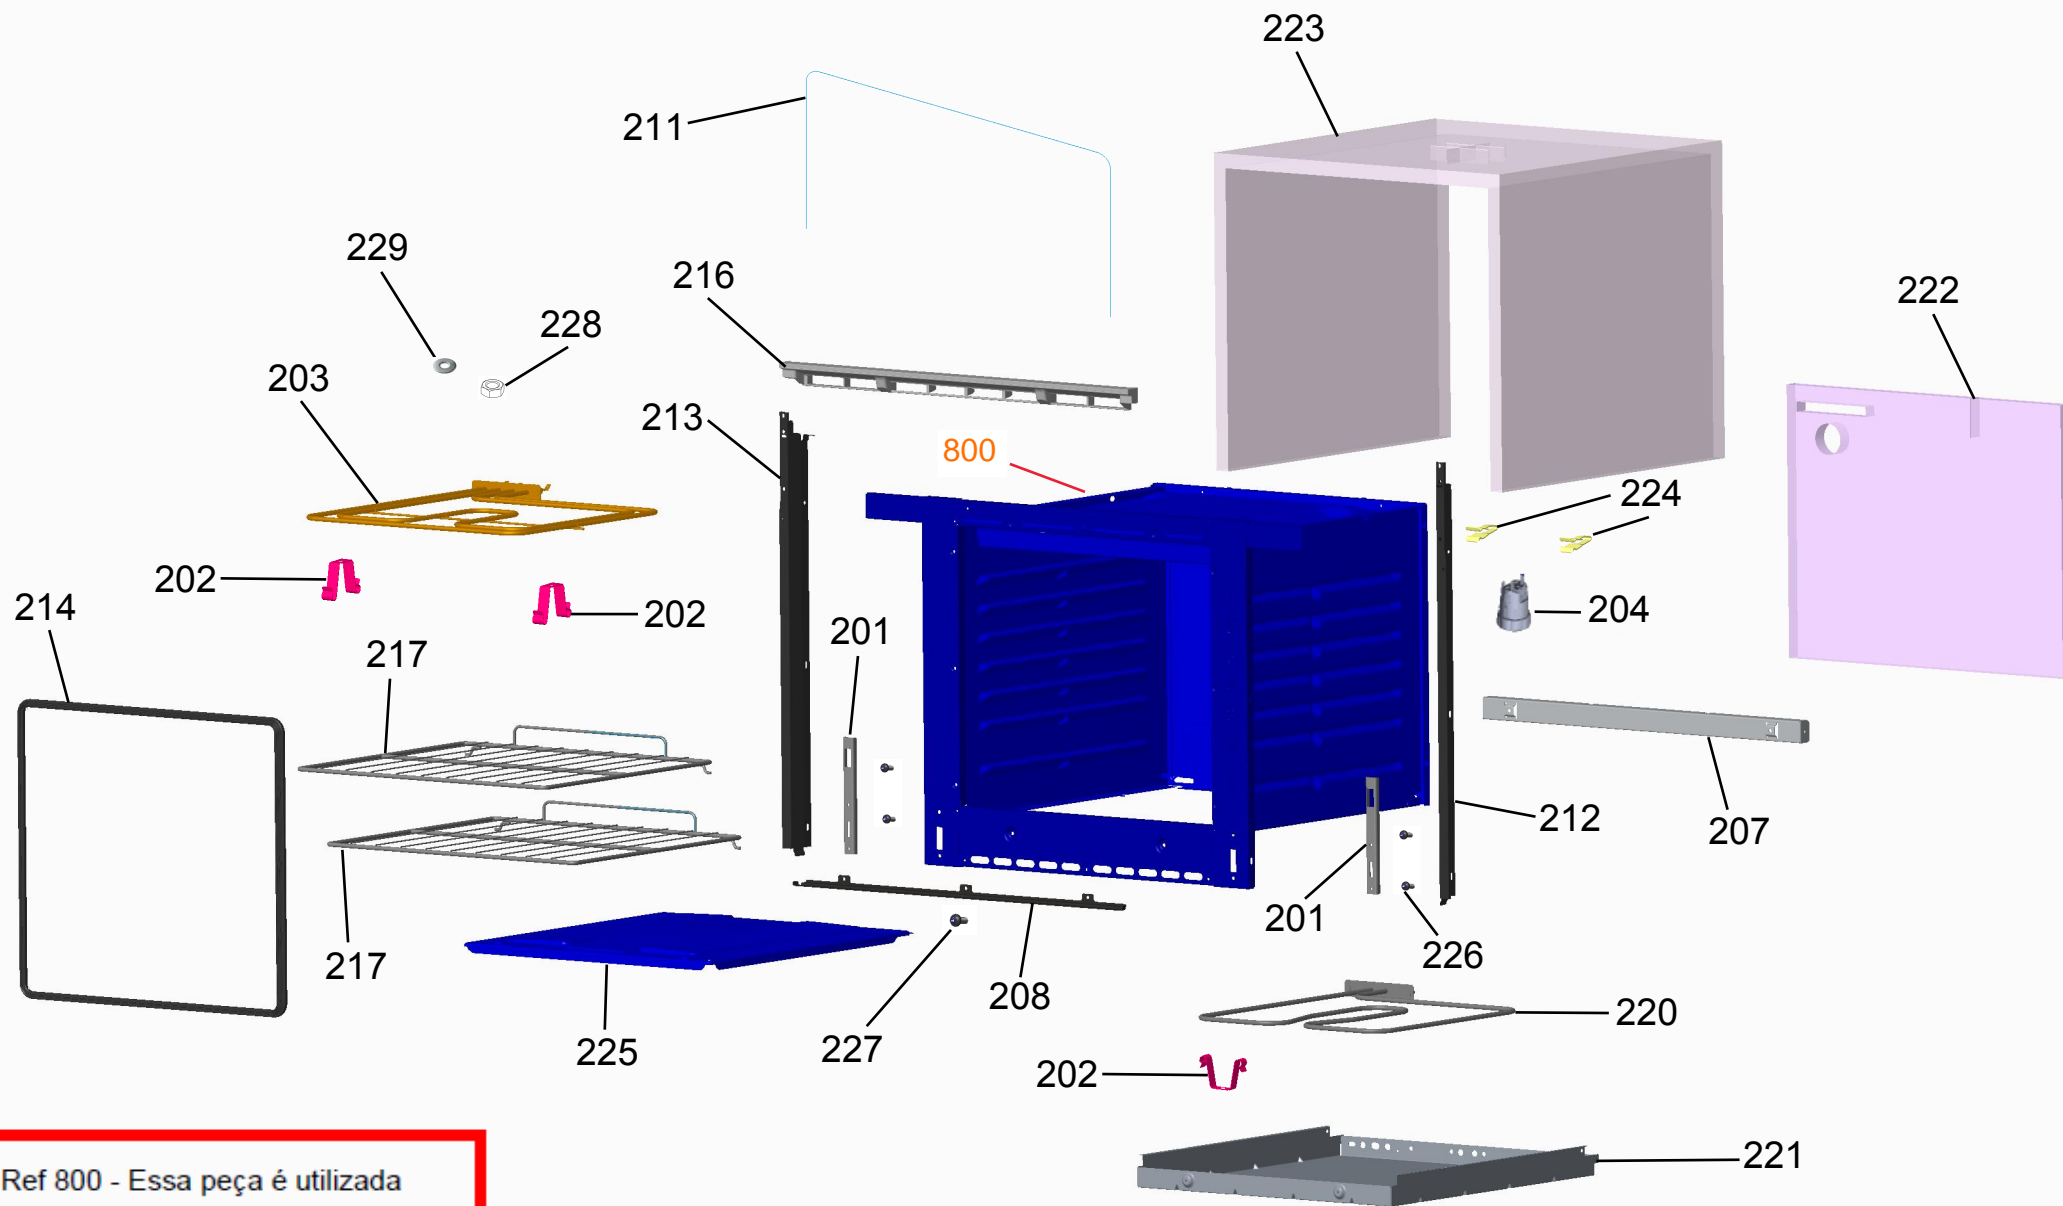

Vista Explodida do Produto

Motivo	Lançamento
Modelo do produto	COB84AR
Categoria do produto	Forno Elétrico
Marca do produto	Consul
Foto peça	Item com foto irá aparecer o símbolo abaixo: 

Em caso de dúvida,
entre em contato
com o
CDP Códigos
através de uma
Solicitação de Serviços
no CRM

Ref 800 - Essa peça é utilizada apenas para valorização da OS, não existindo fisicamente. Contudo será necessário consultar o BTFG0188 para o correto preenchimento da OS e envio do laudo para CATH.

Consul