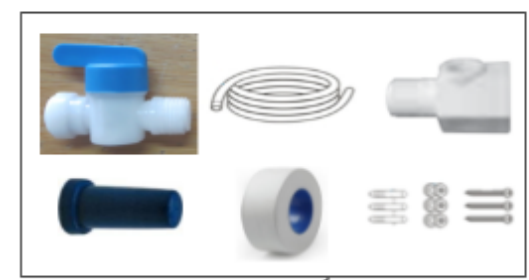

Vista Explodida do Produto

Motivo	Lançamento
Modelo do produto	CPB33ABVNA, CPB33AFVNA
Categoria do produto	Purificador de Água
Marca do produto	Consul
Foto peça	Item com foto irá aparecer o símbolo abaixo?

Em caso de dúvida,
entre em contato
com o
CDP Códigos
através de uma
Solicitação de Serviços
no CRM

214

Purificador de Água Refrigerado

CPB33
Gela fácil

Modelos com
refrigeração eletrônica