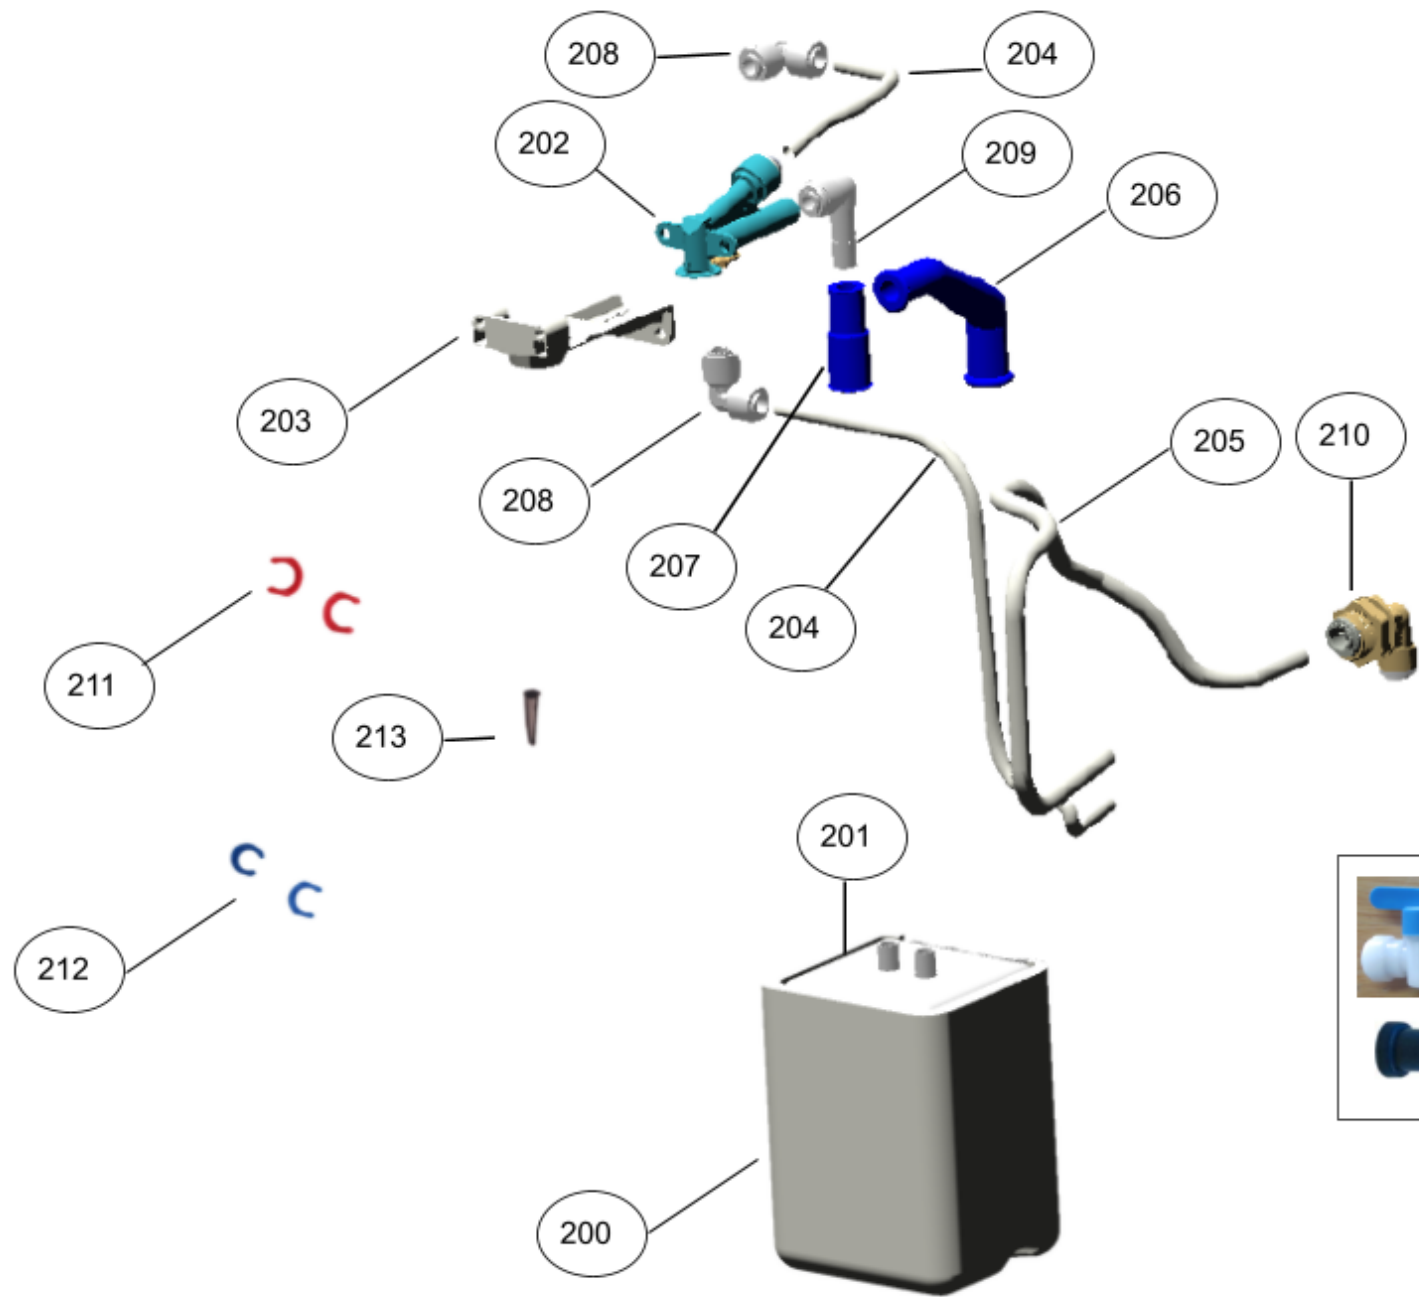

Vista Explodida do Produto

Motivo	Lançamento
Modelo do produto	CPB33ABVNA, CPB33AFVNA
Categoria do produto	Purificador de Água
Marca do produto	Consul
Foto peça	Item com foto irá aparecer o símbolo abaixo?

Em caso de dúvida,
entre em contato
com o
CDP Códigos
através de uma
Solicitação de Serviços
no CRM

214

Purificador de Água Refrigerado

CPB33
Gela fácil

Modelos com
refrigeração eletrônica