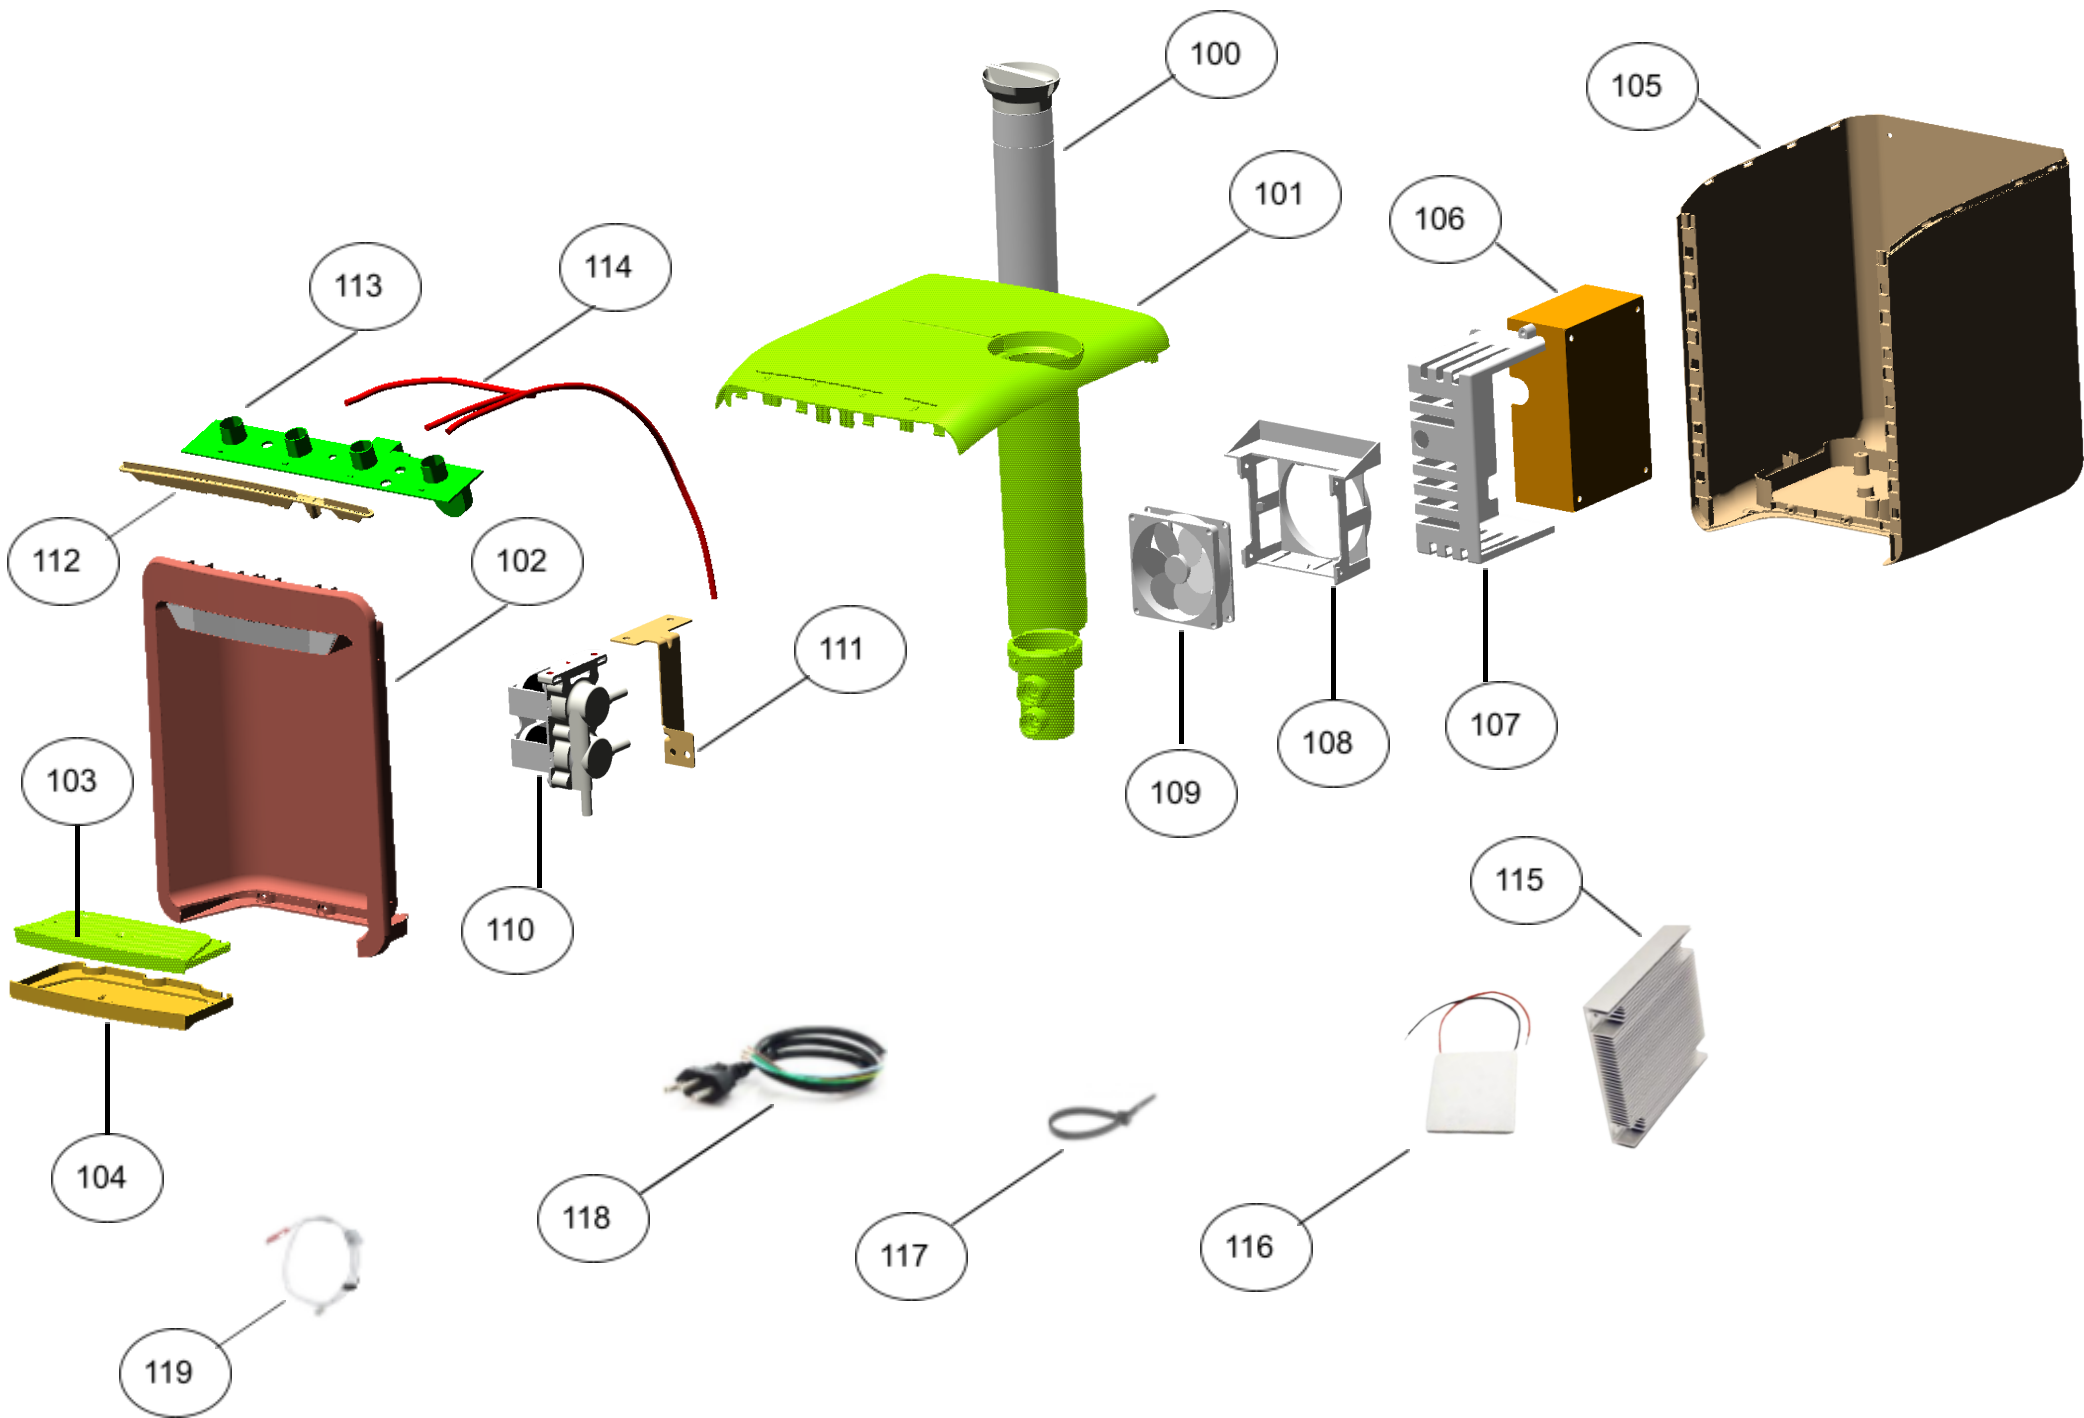

Vista Explodida do Produto

Motivo	Lançamento
Modelo do produto	CPB33ABVNA, CPB33AFVNA
Categoria do produto	Purificador de Água
Marca do produto	Consul
Foto peça	Item com foto irá aparecer o símbolo abaixo?

Em caso de dúvida,
entre em contato
com o
CDP Códigos
através de uma
Solicitação de Serviços
no CRM

214

Purificador de Água Refrigerado

CPB33
Gela fácil

Modelos com
refrigeração eletrônica