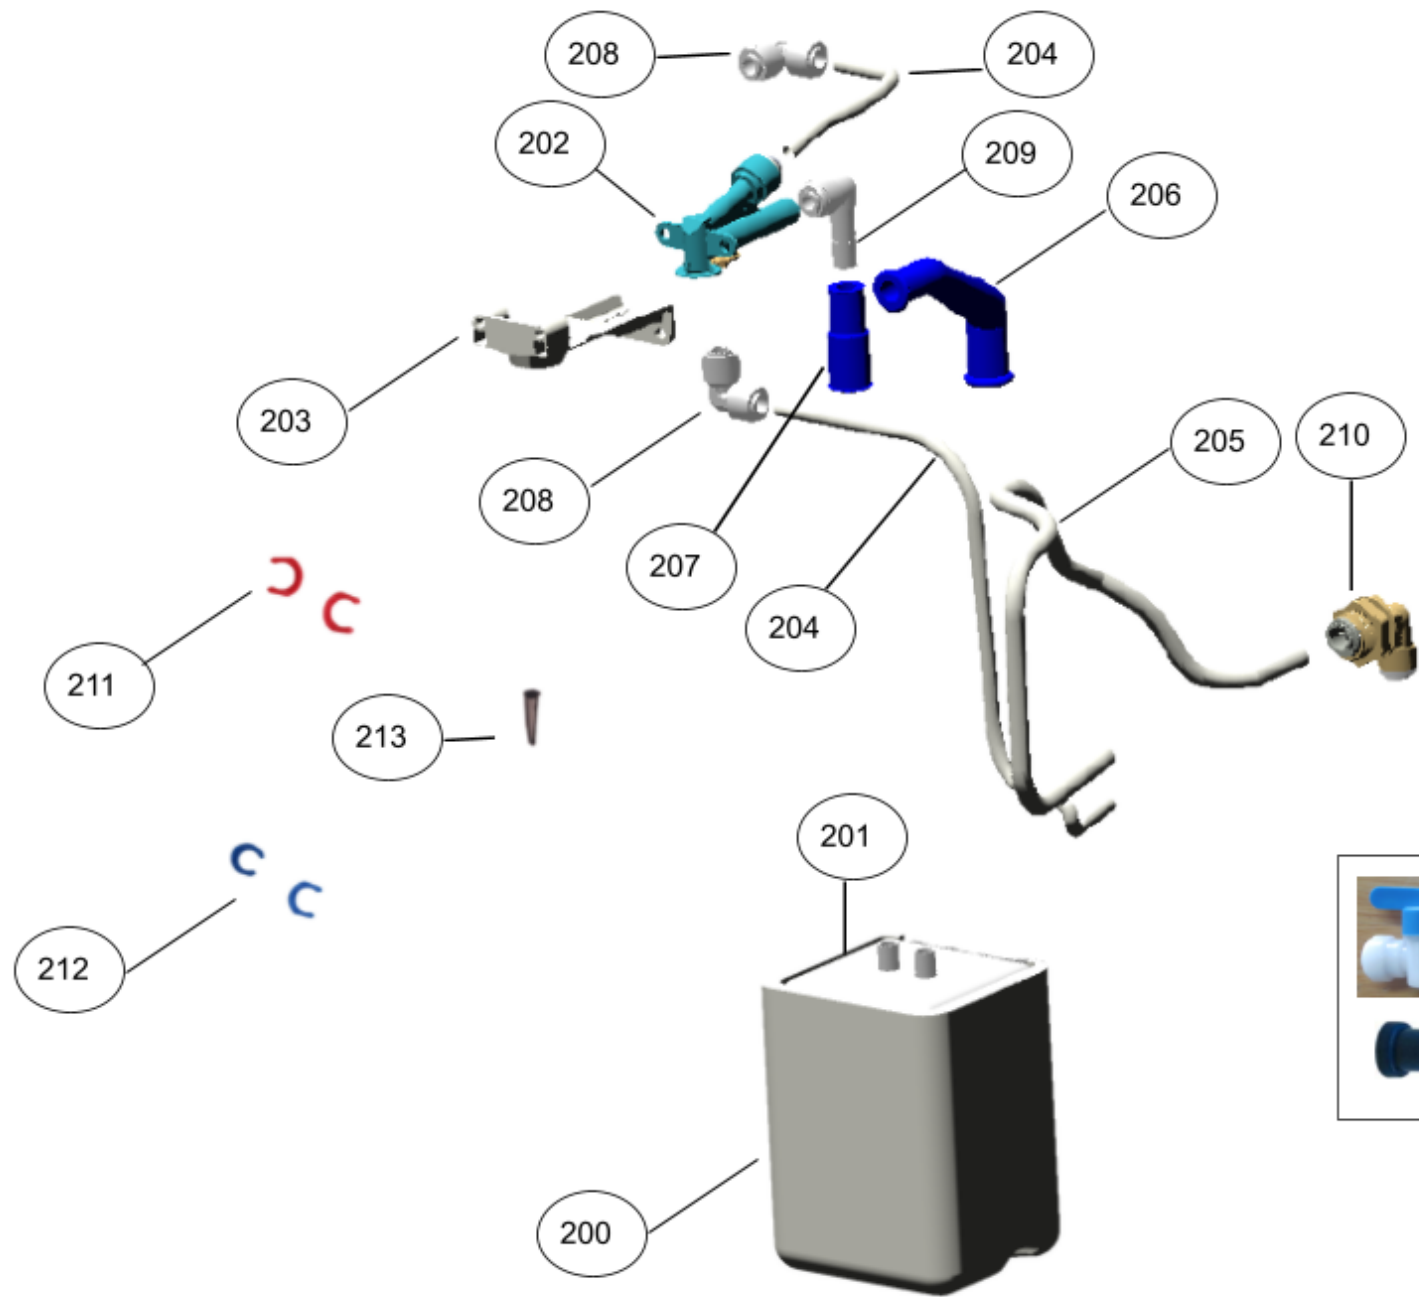

Vista Explodida do Produto

Motivo	Lançamento
Modelo do produto	CPB33ABVNA, CPB33AFVNA
Categoria do produto	Purificador de Água
Marca do produto	Consul
Foto peça	Item com foto irá aparecer o símbolo abaixo?

**Em caso de dúvida,
entre em contato
com o
CDP Códigos
através de uma
Solicitação de Serviços
no CRM**

214

Purificador de Água Refrigerado

CPB33
Gela fácil

Modelos com
refrigeração eletrônica