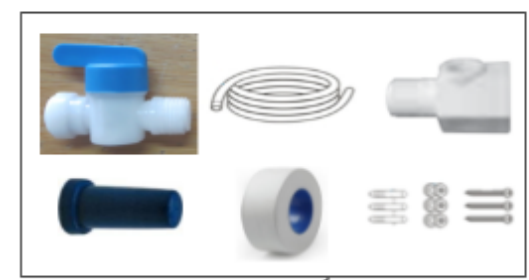

Vista Explodida do Produto

Motivo	Lançamento
Modelo do produto	CPB33ABVNA, CPB33AFVNA
Categoria do produto	Purificador de Água
Marca do produto	Consul
Foto peça	Item com foto irá aparecer o símbolo abaixo?

**Em caso de dúvida,
entre em contato
com o
CDP Códigos
através de uma
Solicitação de Serviços
no CRM**

214

Purificador de Água Refrigerado

CPB33
Gela fácil

Modelos com
refrigeração eletrônica