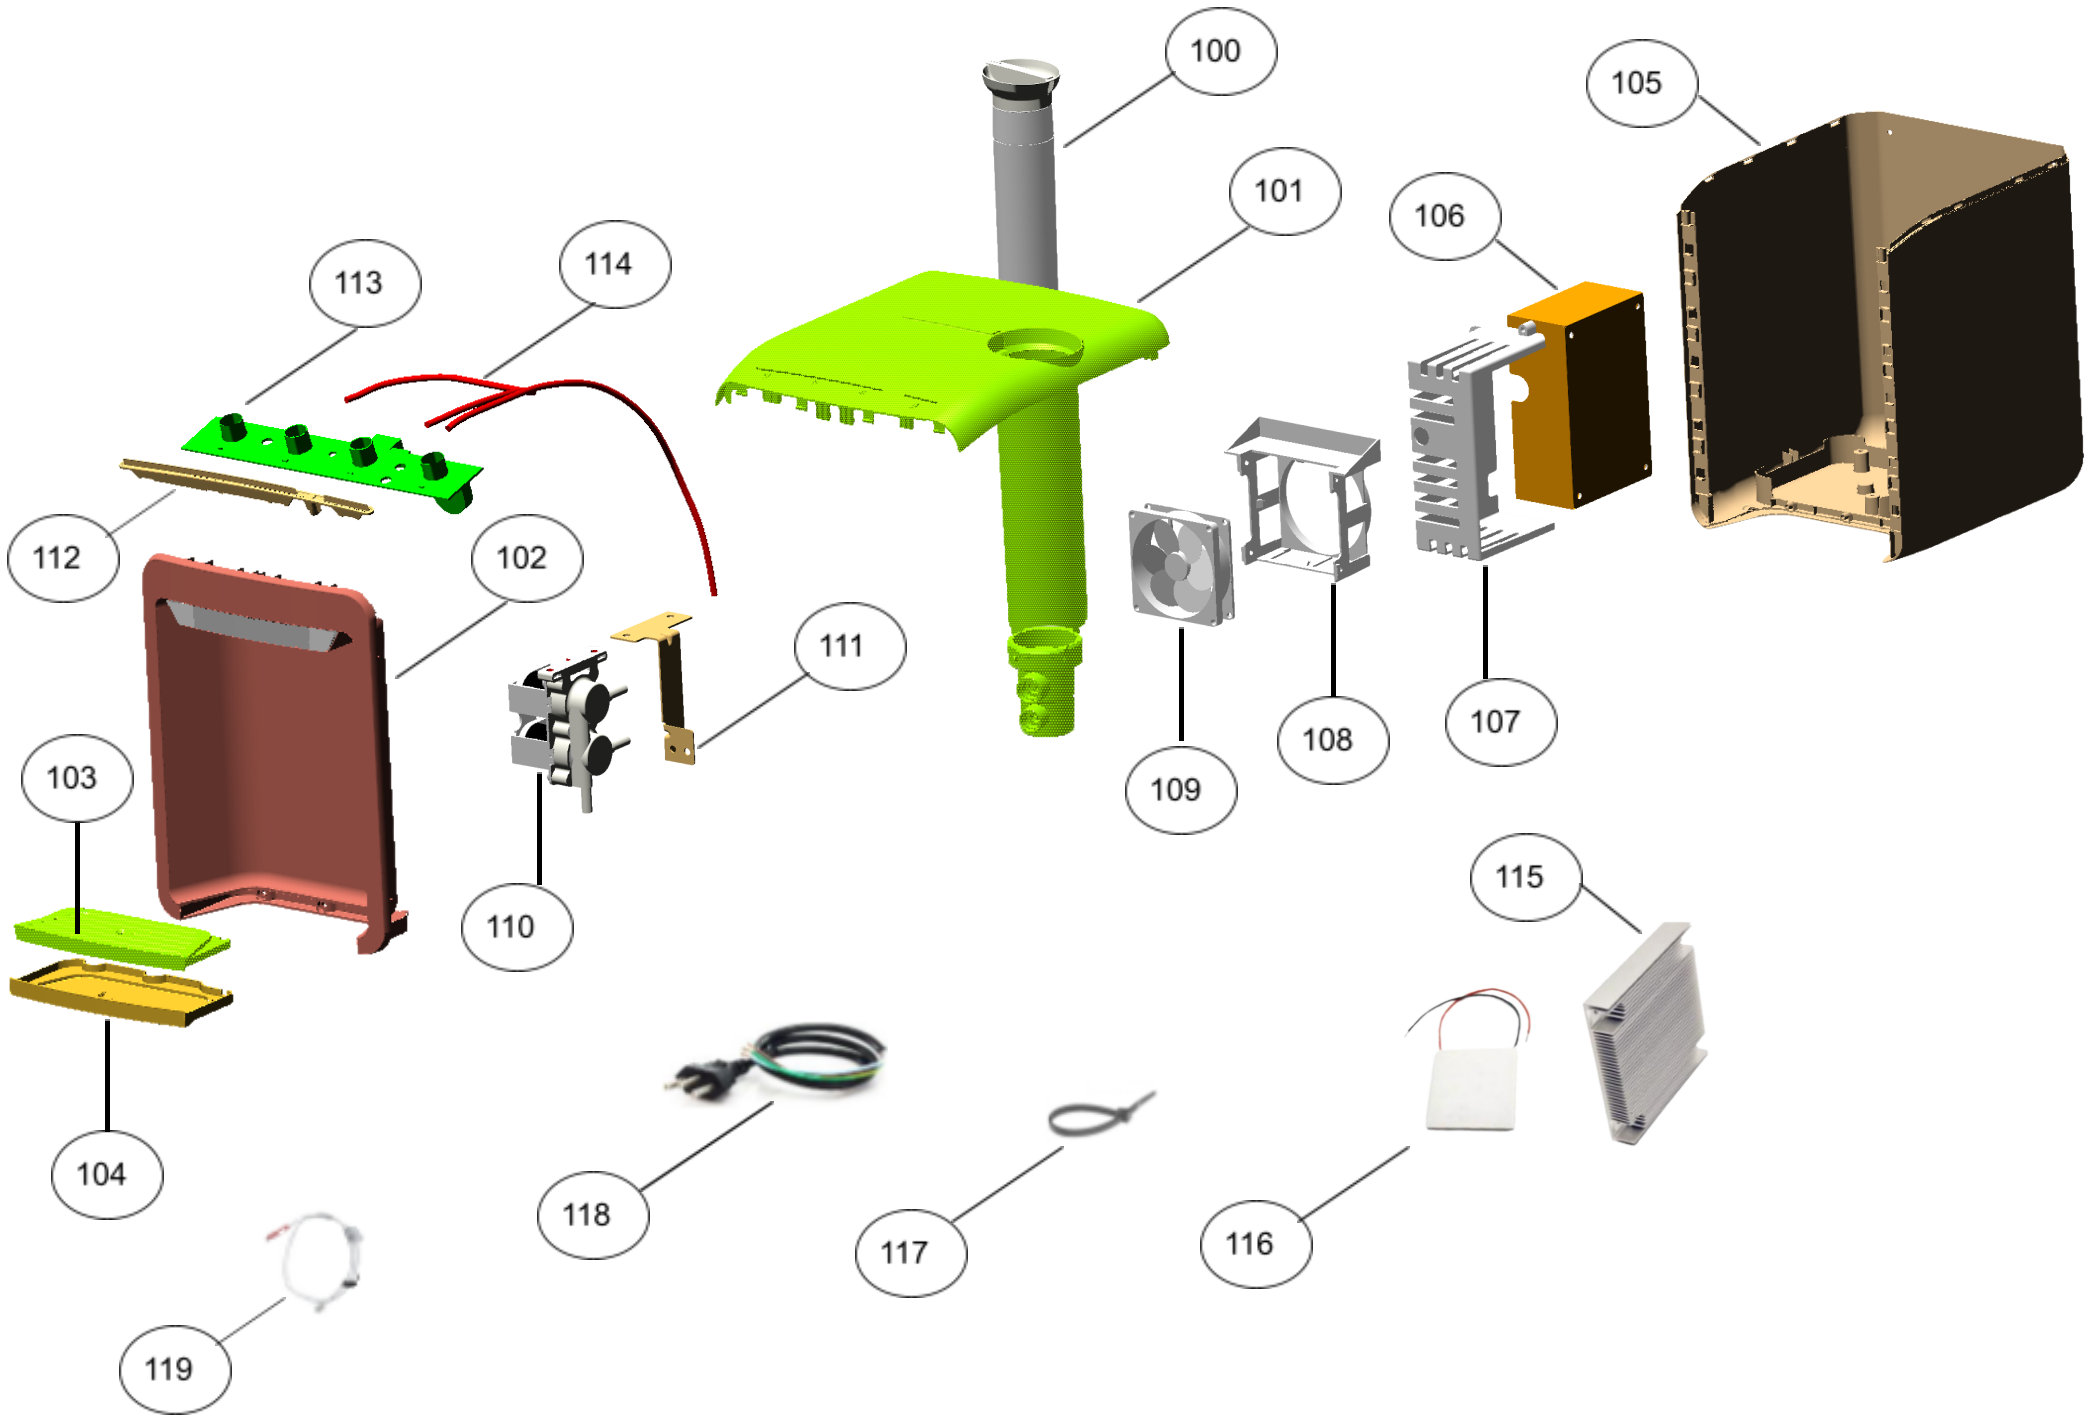

Vista Explodida do Produto

Motivo	Lançamento
Modelo do produto	CPB33ABVNA, CPB33AFVNA
Categoria do produto	Purificador de Água
Marca do produto	Consul
Foto peça	Item com foto irá aparecer o símbolo abaixo?

**Em caso de dúvida,
entre em contato
com o
CDP Códigos
através de uma
Solicitação de Serviços
no CRM**

214

Purificador de Água Refrigerado

CPB33
Gela fácil

Modelos com
refrigeração eletrônica