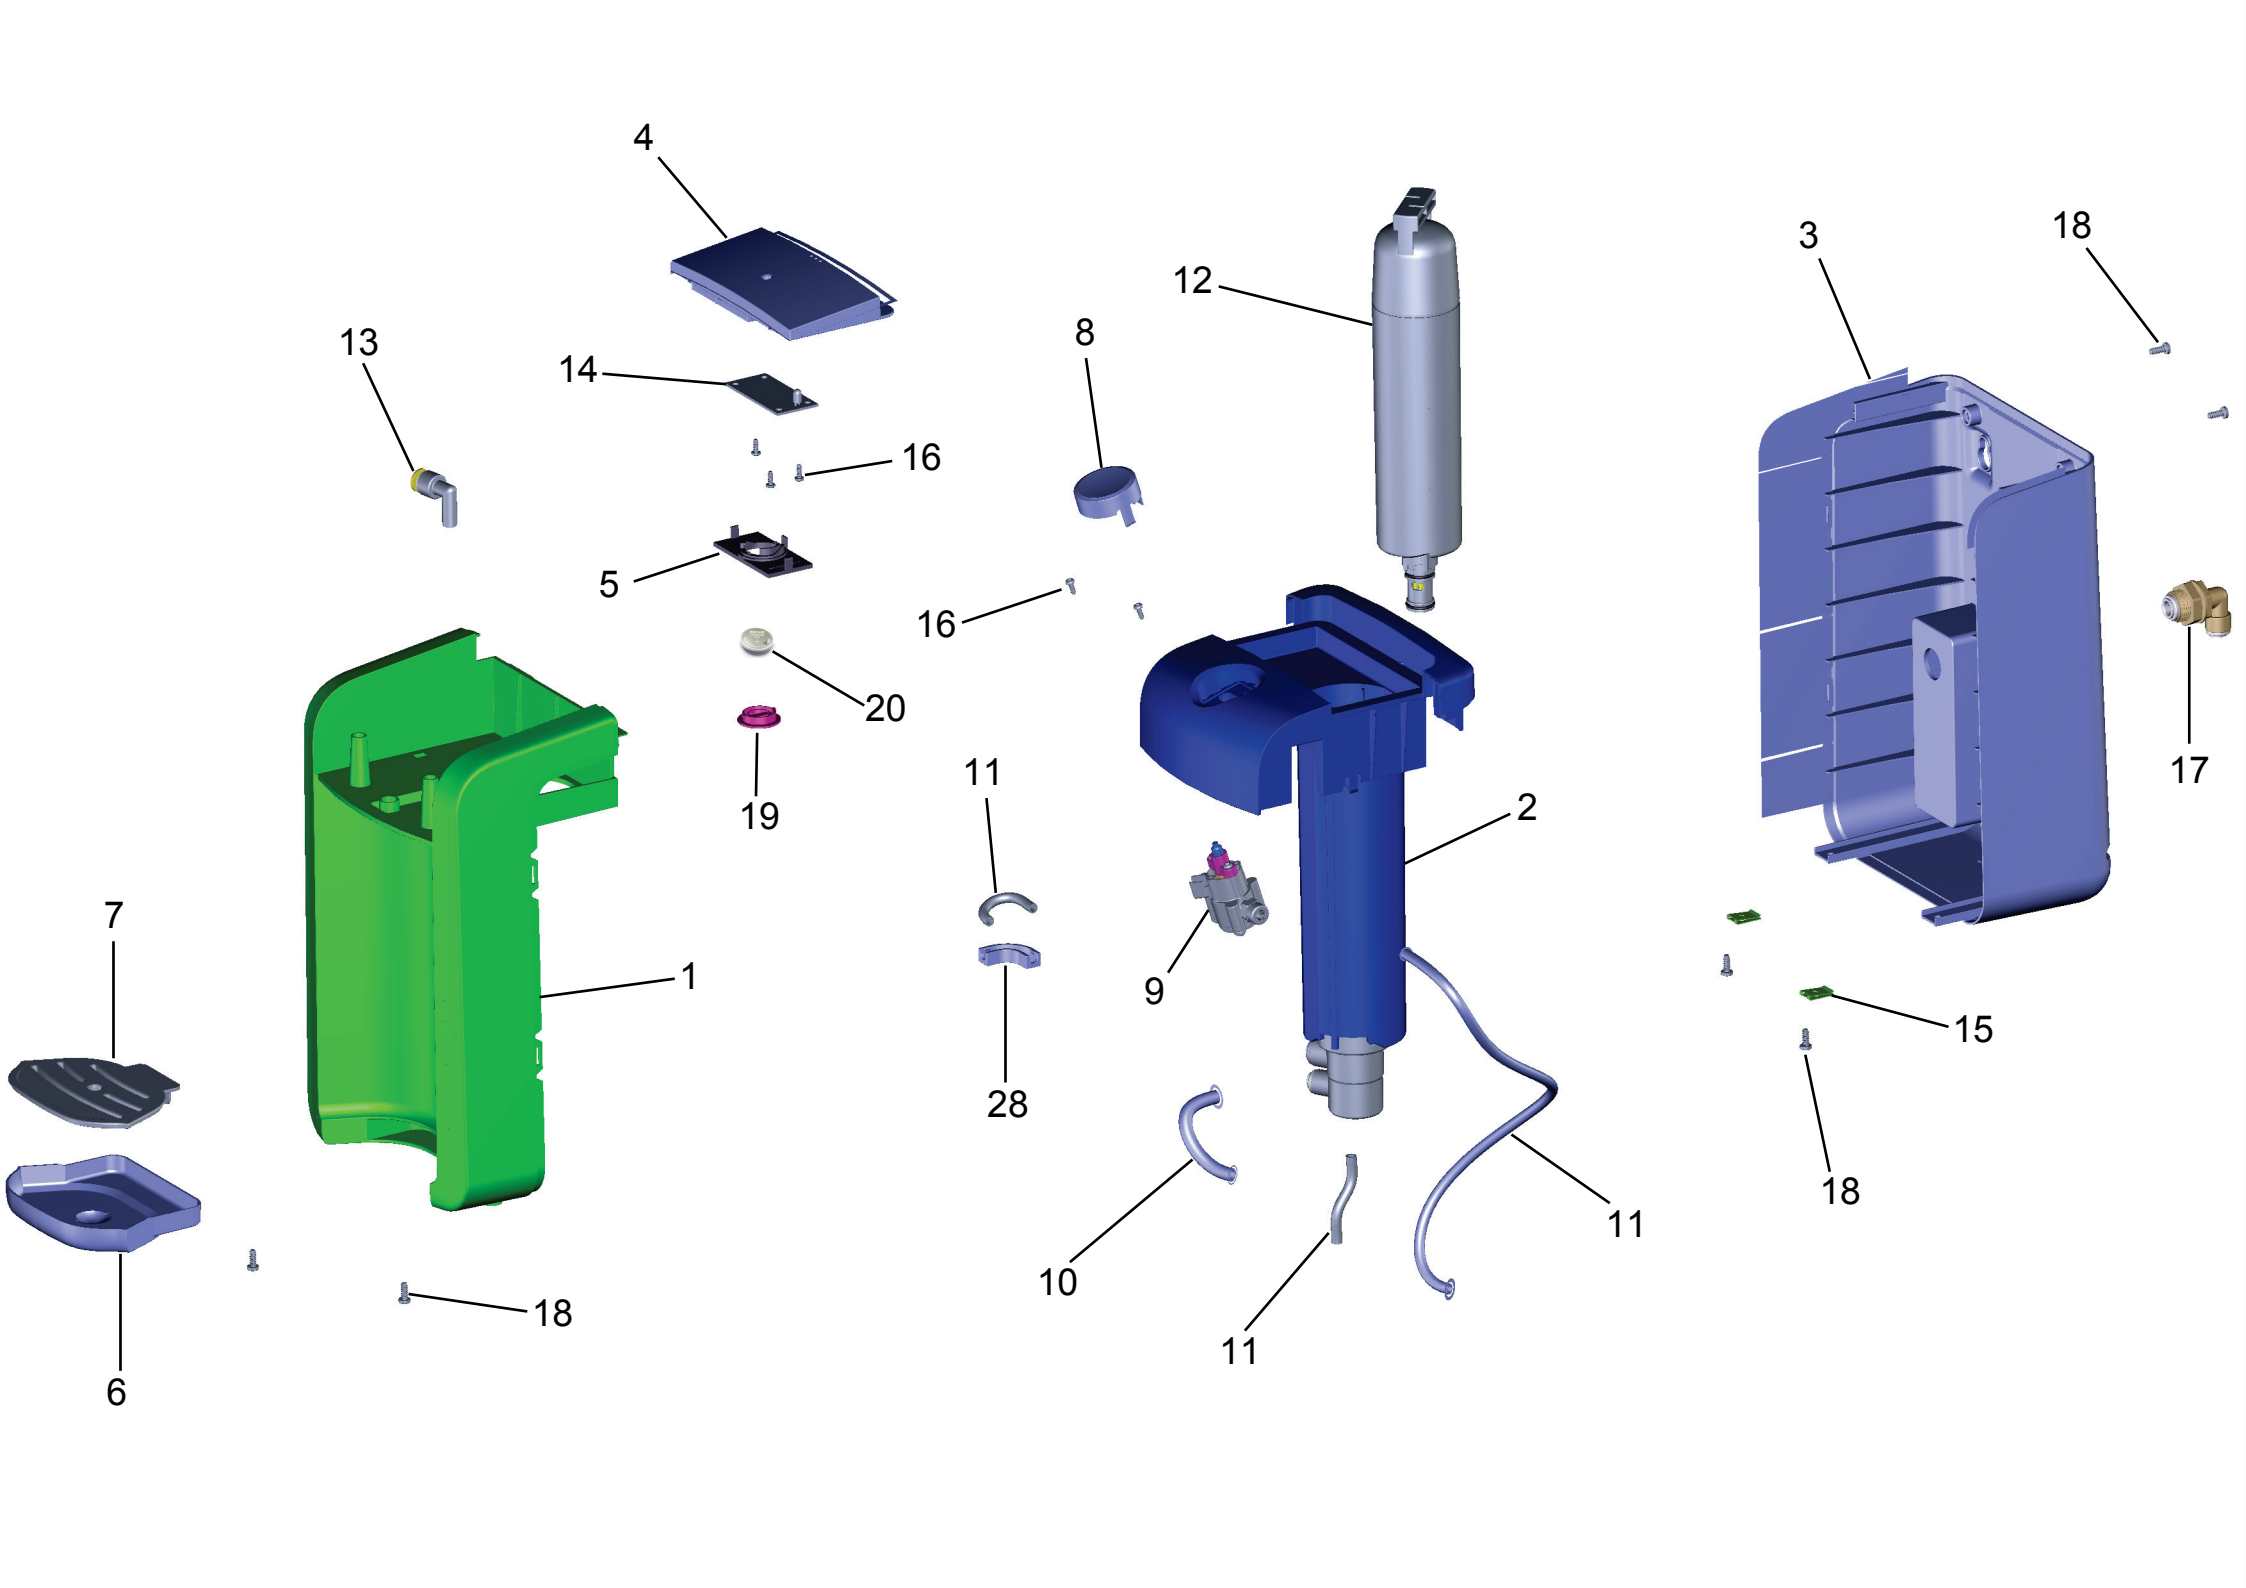

Vista Explodida do Produto

Motivo	Lançamento
Modelo do produto	CPC31AB
Categoria do produto	Purificador de Água
Marca do produto	Consul
Foto peça	Item com foto irá aparecer o símbolo abaixo: 

**Em caso de dúvida,
entre em contato com
o CDP CÓDIGO:
VIA ATIVIDADE CRM
OU
ATIVIDADE CONEXÃO
SERVIÇOS**

**OBS: Para abrir a foto, clique duas
vezes no símbolo informado!!**

23

22

24

26

25

27

21