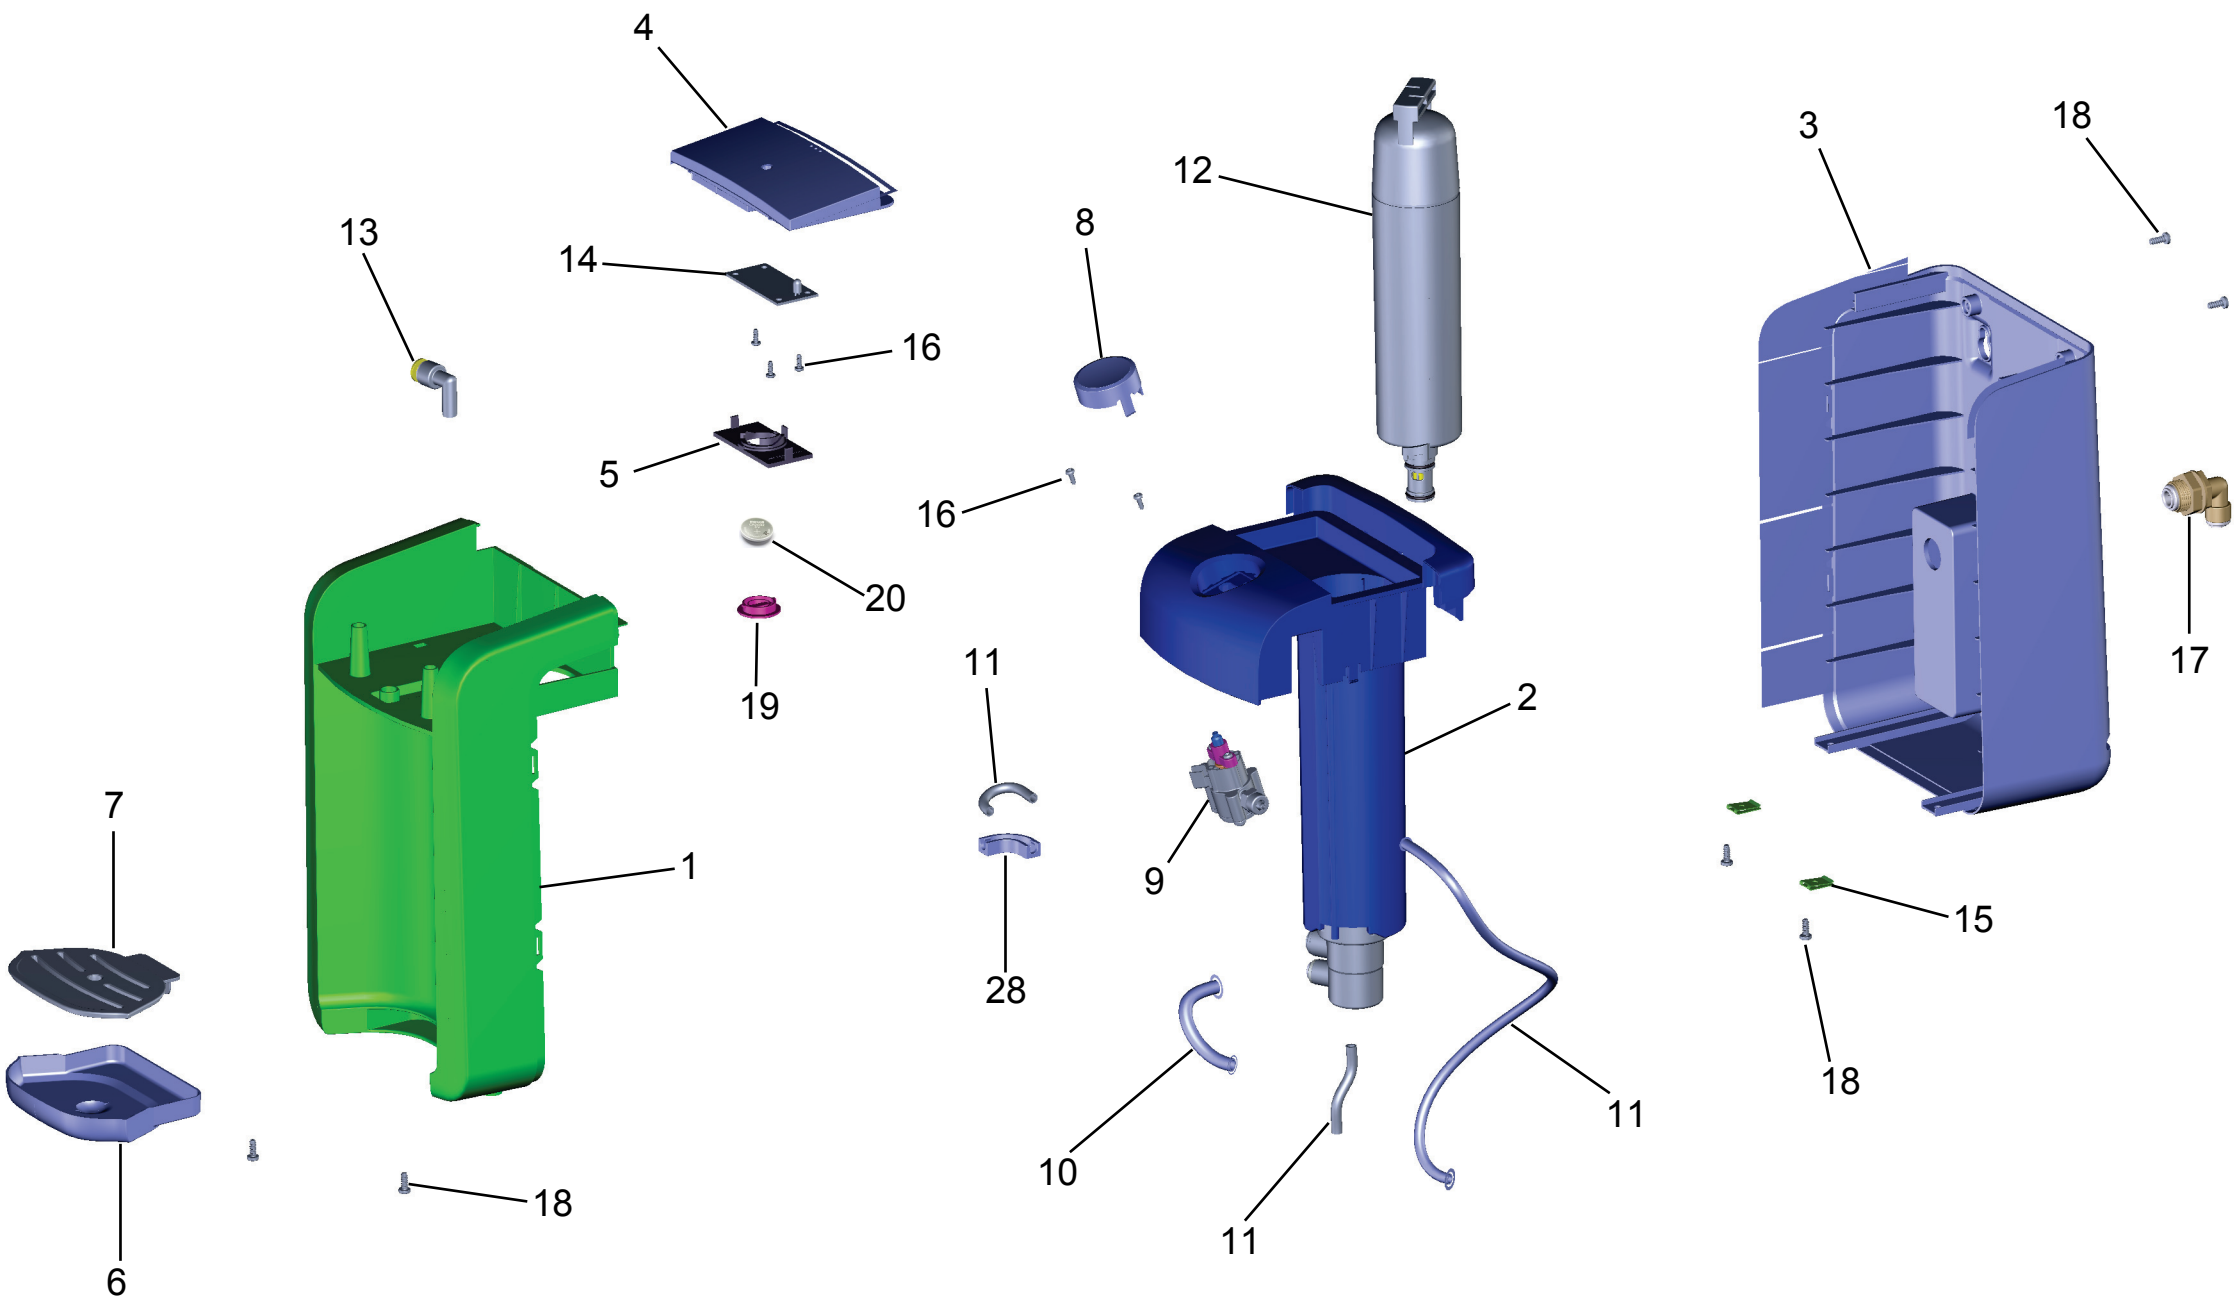

Vista Explodida do Produto

Motivo	Lançamento
Modelo do produto	CPC31AF
Categoria do produto	Purificador de Água
Marca do produto	Consul
Foto peça	Item com foto irá aparecer o símbolo abaixo: 

**Em caso de dúvida,
entre em contato com
o CDP CÓDIGO:
VIA ATIVIDADE CRM
OU
ATIVIDADE CONEXÃO
SERVIÇOS**

**OBS: Para abrir a foto, clique duas
vezes no símbolo informado!!**

23

22

24

26

25

27

21