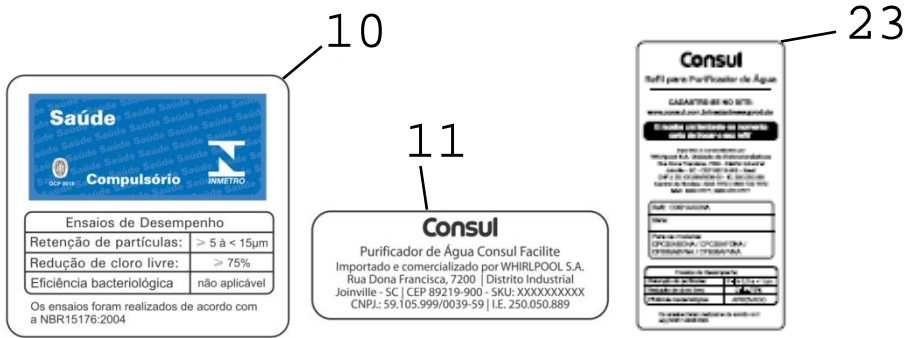

CATÁLOGO DE PEÇAS

CPE15A1

Purificador de Água para Torneira

ATENÇÃO

As peças com referência 1, 2, 3, 4, 5, 6, 7, 8, 9, 14, 15 e 16 não são fornecidas em garantia. Caso as mesmas apresentem falha, abrir atividade de troca para avaliação da fábrica.

ATENÇÃO

As peças com referência 1, 2, 3, 4, 5, 6, 7, 8, 9, 14, 15 e 16 não são fornecidas em garantia. Caso as mesmas apresentem falha, abrir atividade de troca para avaliação da fábrica.