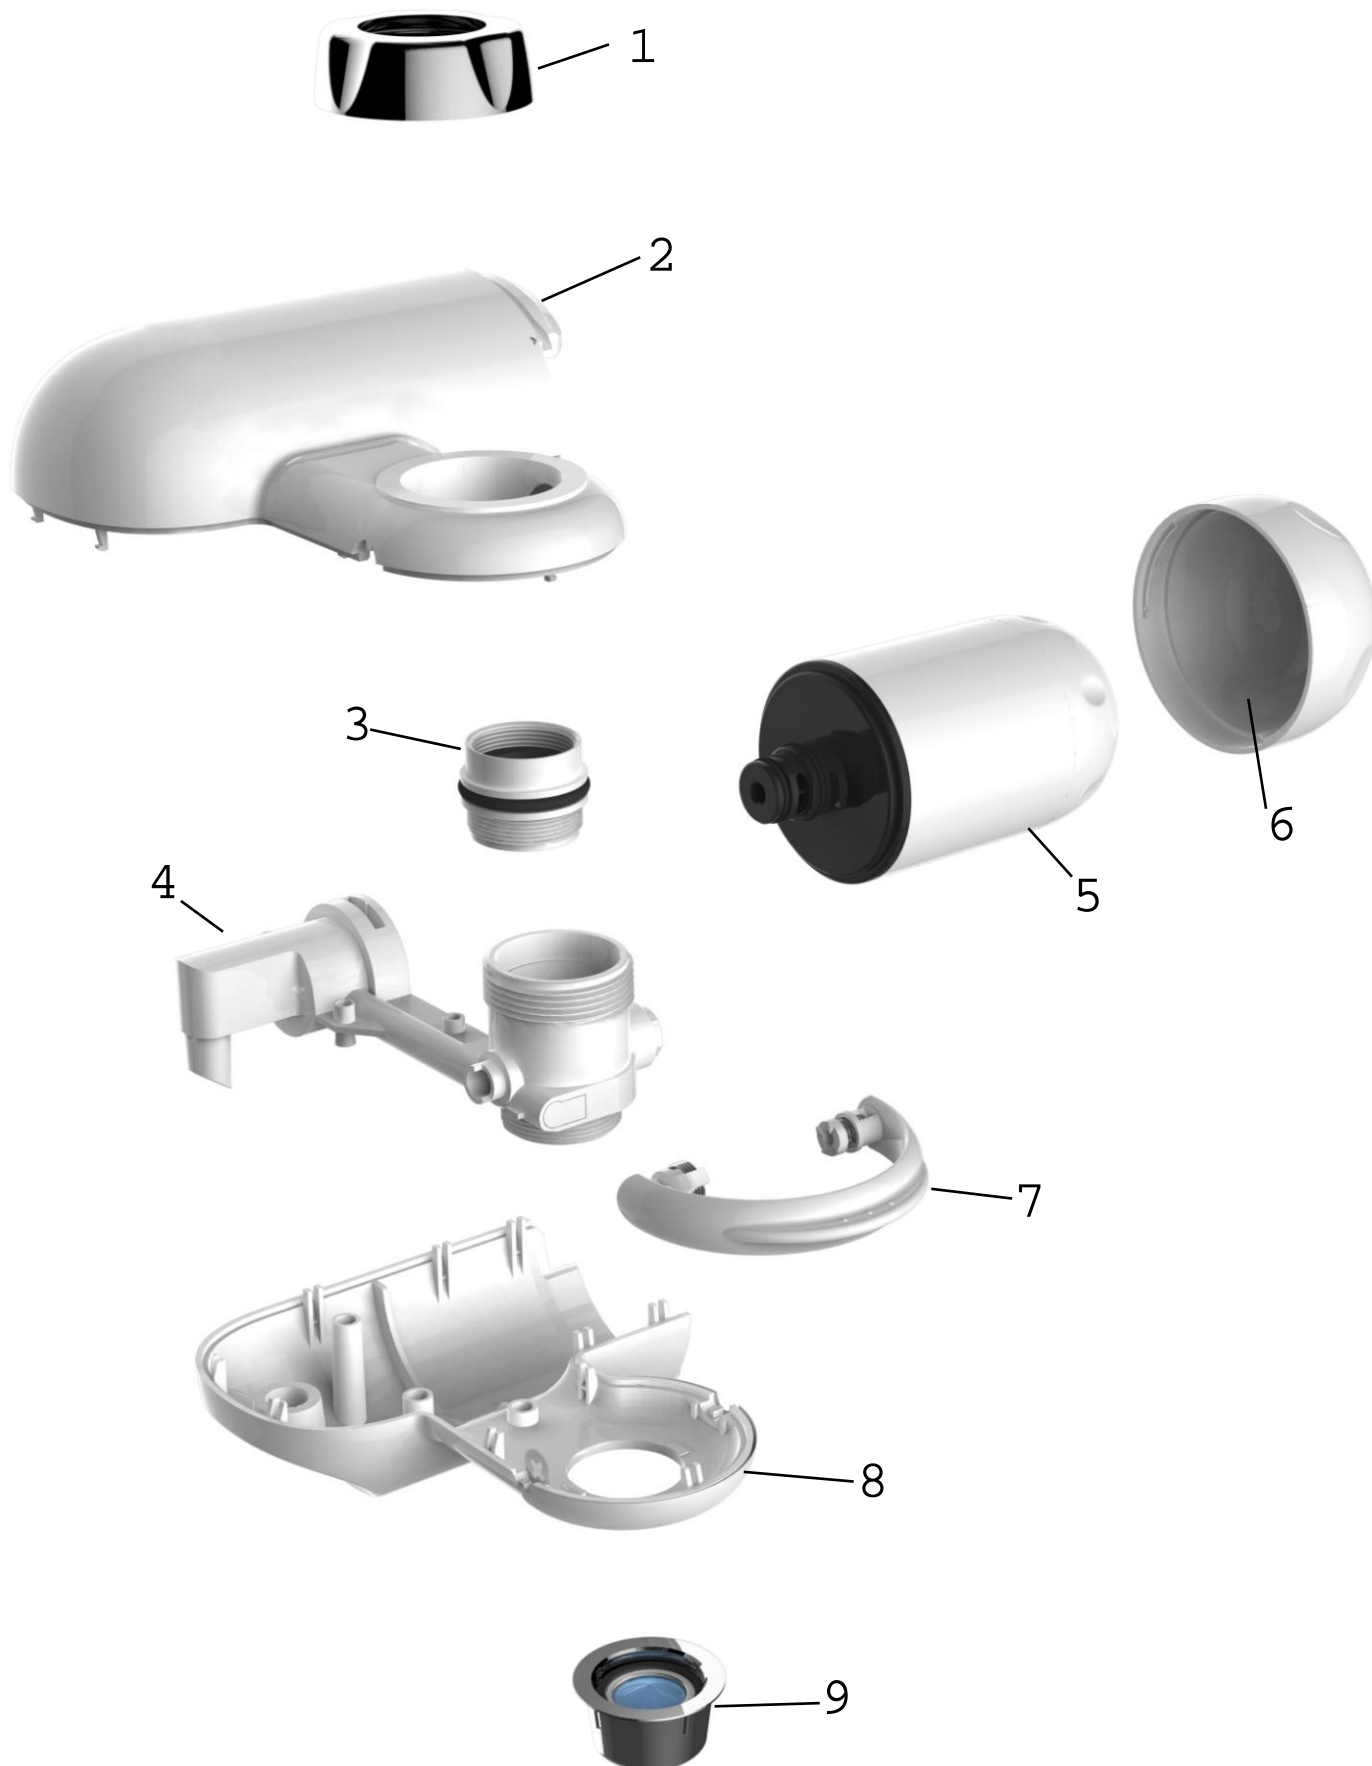

CATÁLOGO DE PEÇAS

CPE15A1

Purificador de Água para Torneira

ATENÇÃO

As peças com referência 1, 2, 3, 4, 5, 6, 7, 8, 9, 14, 15 e 16 não são fornecidas em garantia. Caso as mesmas apresentem falha, abrir atividade de troca para avaliação da fábrica.

ATENÇÃO

As peças com referência 1, 2, 3, 4, 5, 6, 7, 8, 9, 14, 15 e 16 não são fornecidas em garantia. Caso as mesmas apresentem falha, abrir atividade de troca para avaliação da fábrica.