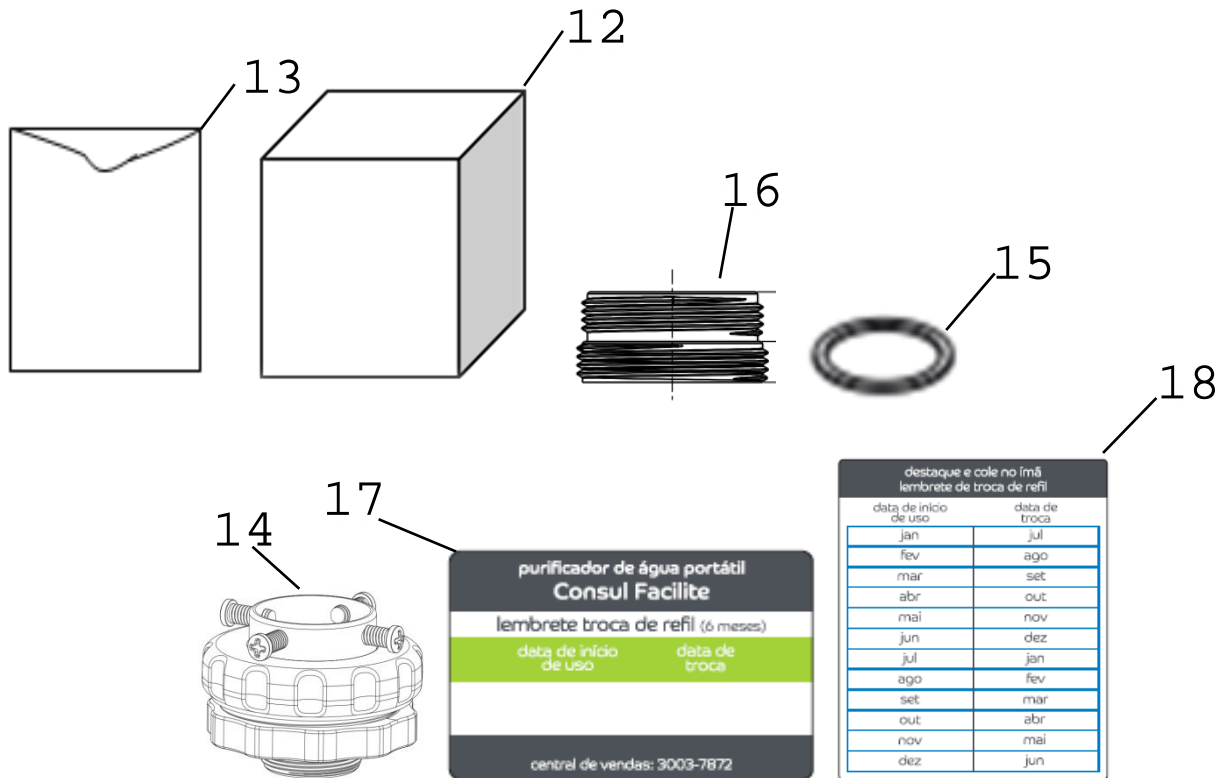

CATÁLOGO DE PEÇAS

CPE15A1

Purificador de Água para Torneira

ATENÇÃO

As peças com referência 1, 2, 3, 4, 5, 6, 7, 8, 9, 14, 15 e 16 não são fornecidas em garantia. Caso as mesmas apresentem falha, abrir atividade de troca para avaliação da fábrica.

ATENÇÃO

As peças com referência 1, 2, 3, 4, 5, 6, 7, 8, 9, 14, 15 e 16 não são fornecidas em garantia. Caso as mesmas apresentem falha, abrir atividade de troca para avaliação da fábrica.