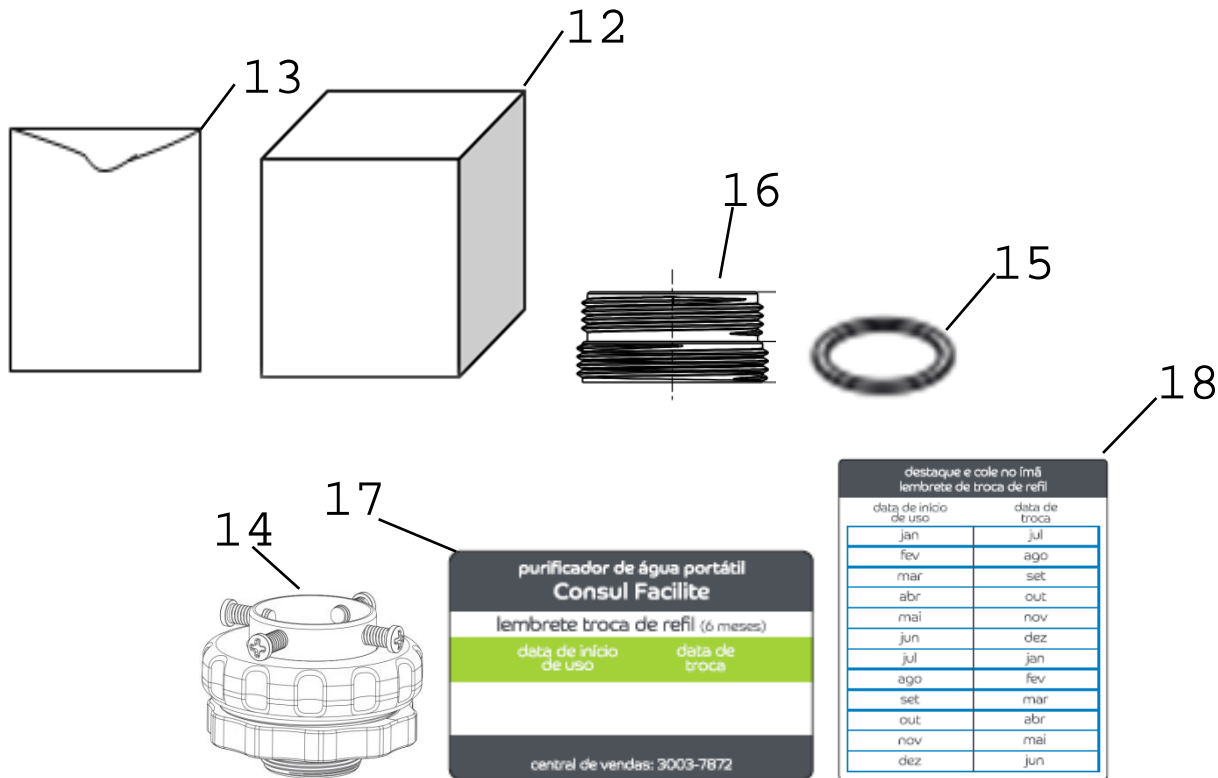

CATÁLOGO DE PEÇAS

CPE15AB

Purificador de Água para Torneira

ATENÇÃO

As peças com referência 1, 2, 3, 4, 5, 6, 7, 8, 9, 14, 15 e 16 não são fornecidas em garantia. Caso as mesmas apresentem falha, abrir atividade de troca para avaliação da fábrica.

ATENÇÃO

As peças com referência 1, 2, 3, 4, 5, 6, 7, 8, 9, 14, 15 e 16 não são fornecidas em garantia. Caso as mesmas apresentem falha, abrir atividade de troca para avaliação da fábrica.