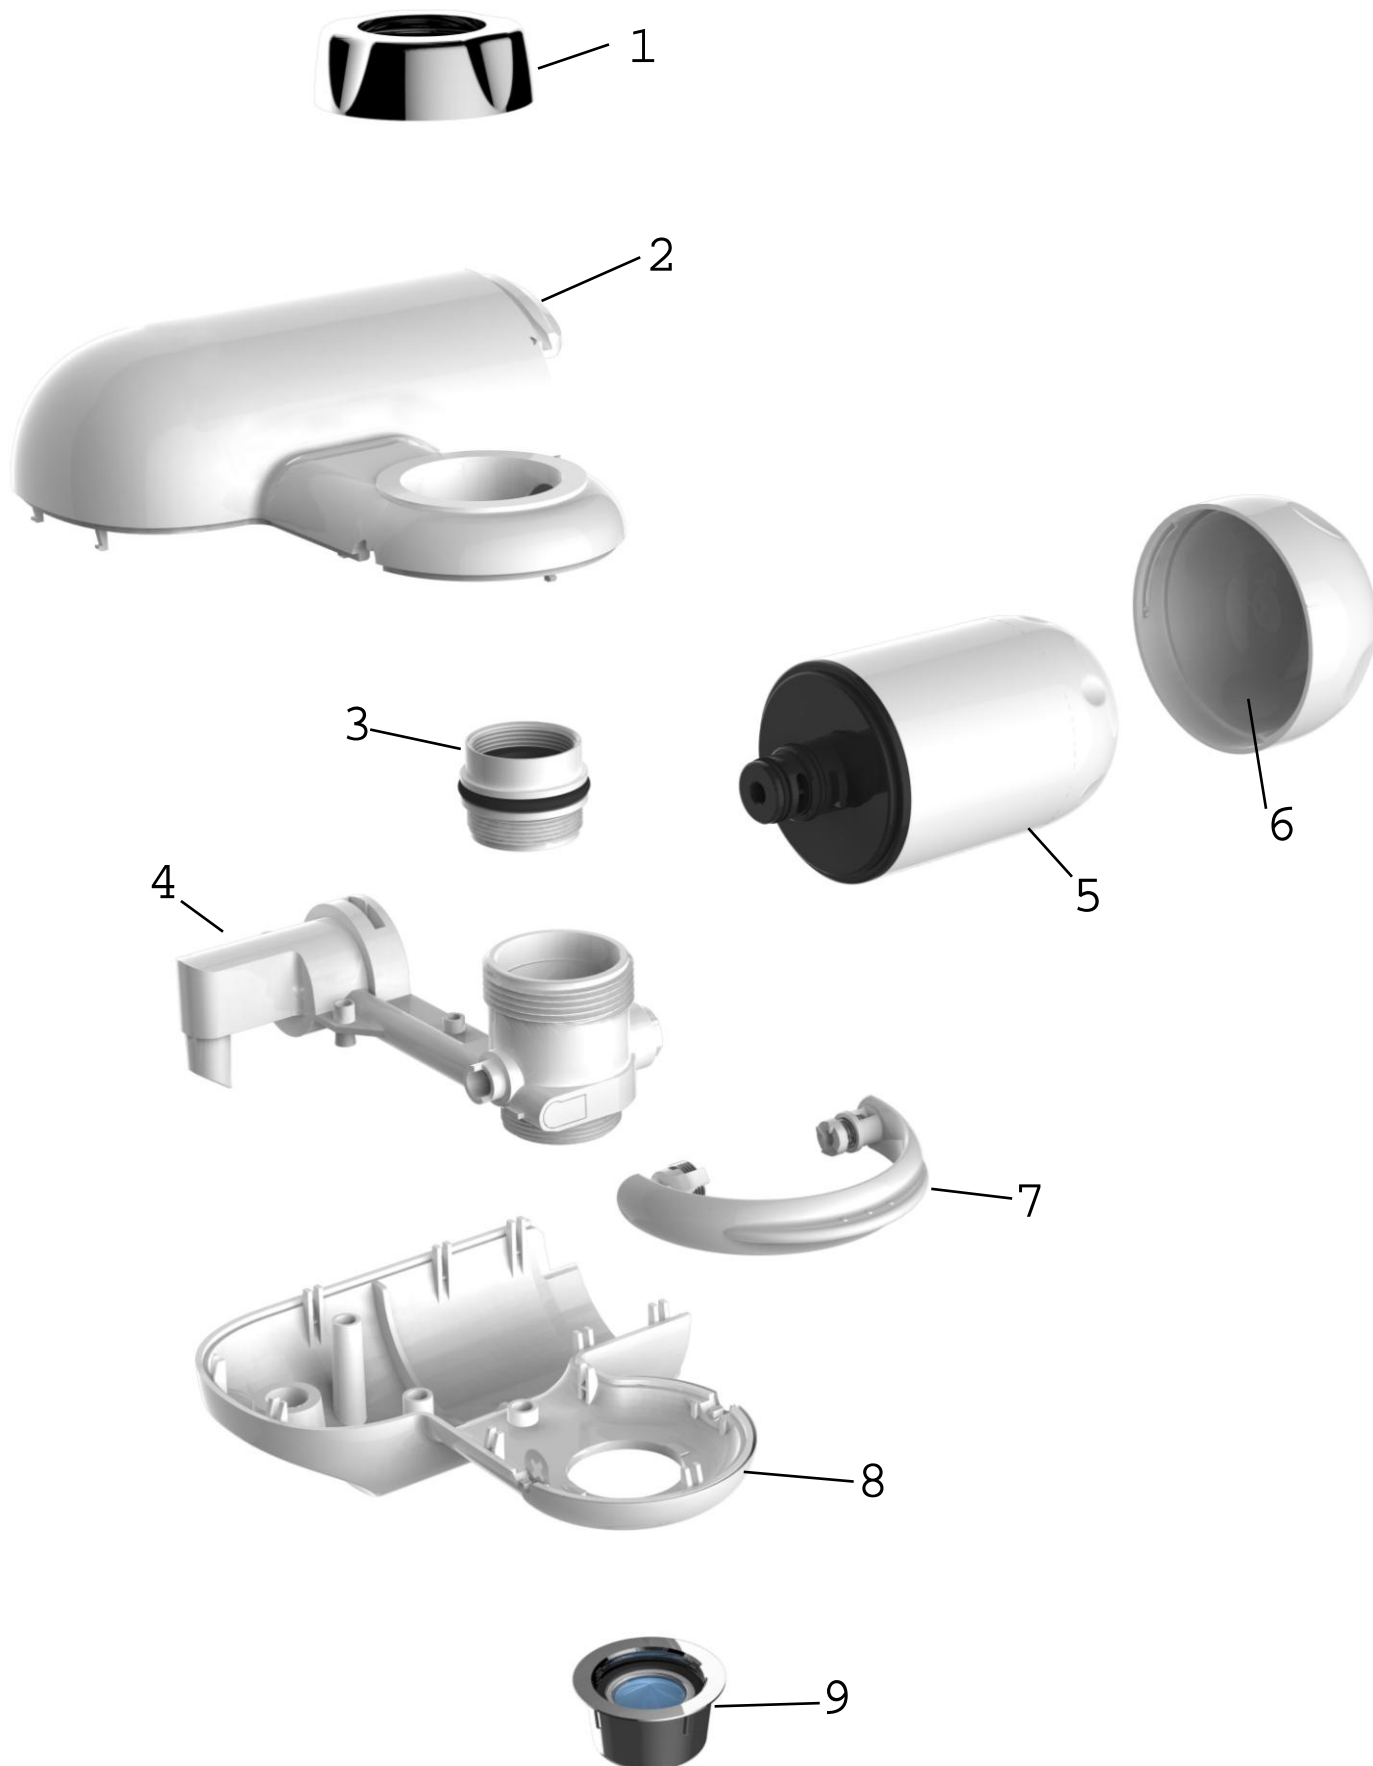

CATÁLOGO DE PEÇAS

CPE15AB

Purificador de Água para Torneira

ATENÇÃO

As peças com referência 1, 2, 3, 4, 5, 6, 7, 8, 9, 14, 15 e 16 não são fornecidas em garantia. Caso as mesmas apresentem falha, abrir atividade de troca para avaliação da fábrica.

ATENÇÃO

As peças com referência 1, 2, 3, 4, 5, 6, 7, 8, 9, 14, 15 e 16 não são fornecidas em garantia. Caso as mesmas apresentem falha, abrir atividade de troca para avaliação da fábrica.