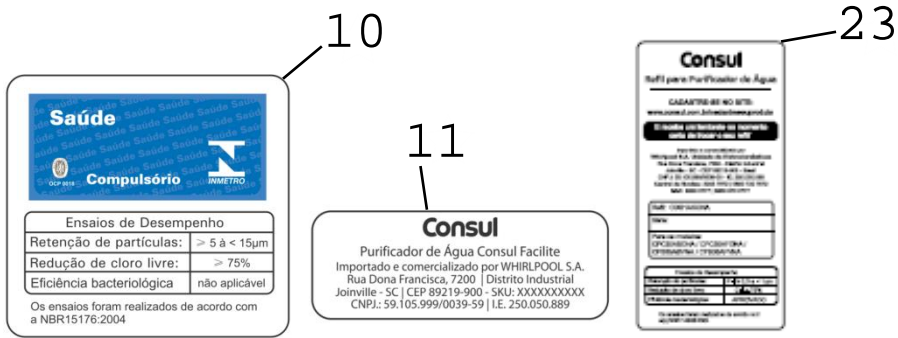

CATÁLOGO DE PEÇAS

CPE15AB

Purificador de Água para Torneira

ATENÇÃO

As peças com referência 1, 2, 3, 4, 5, 6, 7, 8, 9, 14, 15 e 16 não são fornecidas em garantia. Caso as mesmas apresentem falha, abrir atividade de troca para avaliação da fábrica.

ATENÇÃO

As peças com referência 1, 2, 3, 4, 5, 6, 7, 8, 9, 14, 15 e 16 não são fornecidas em garantia. Caso as mesmas apresentem falha, abrir atividade de troca para avaliação da fábrica.