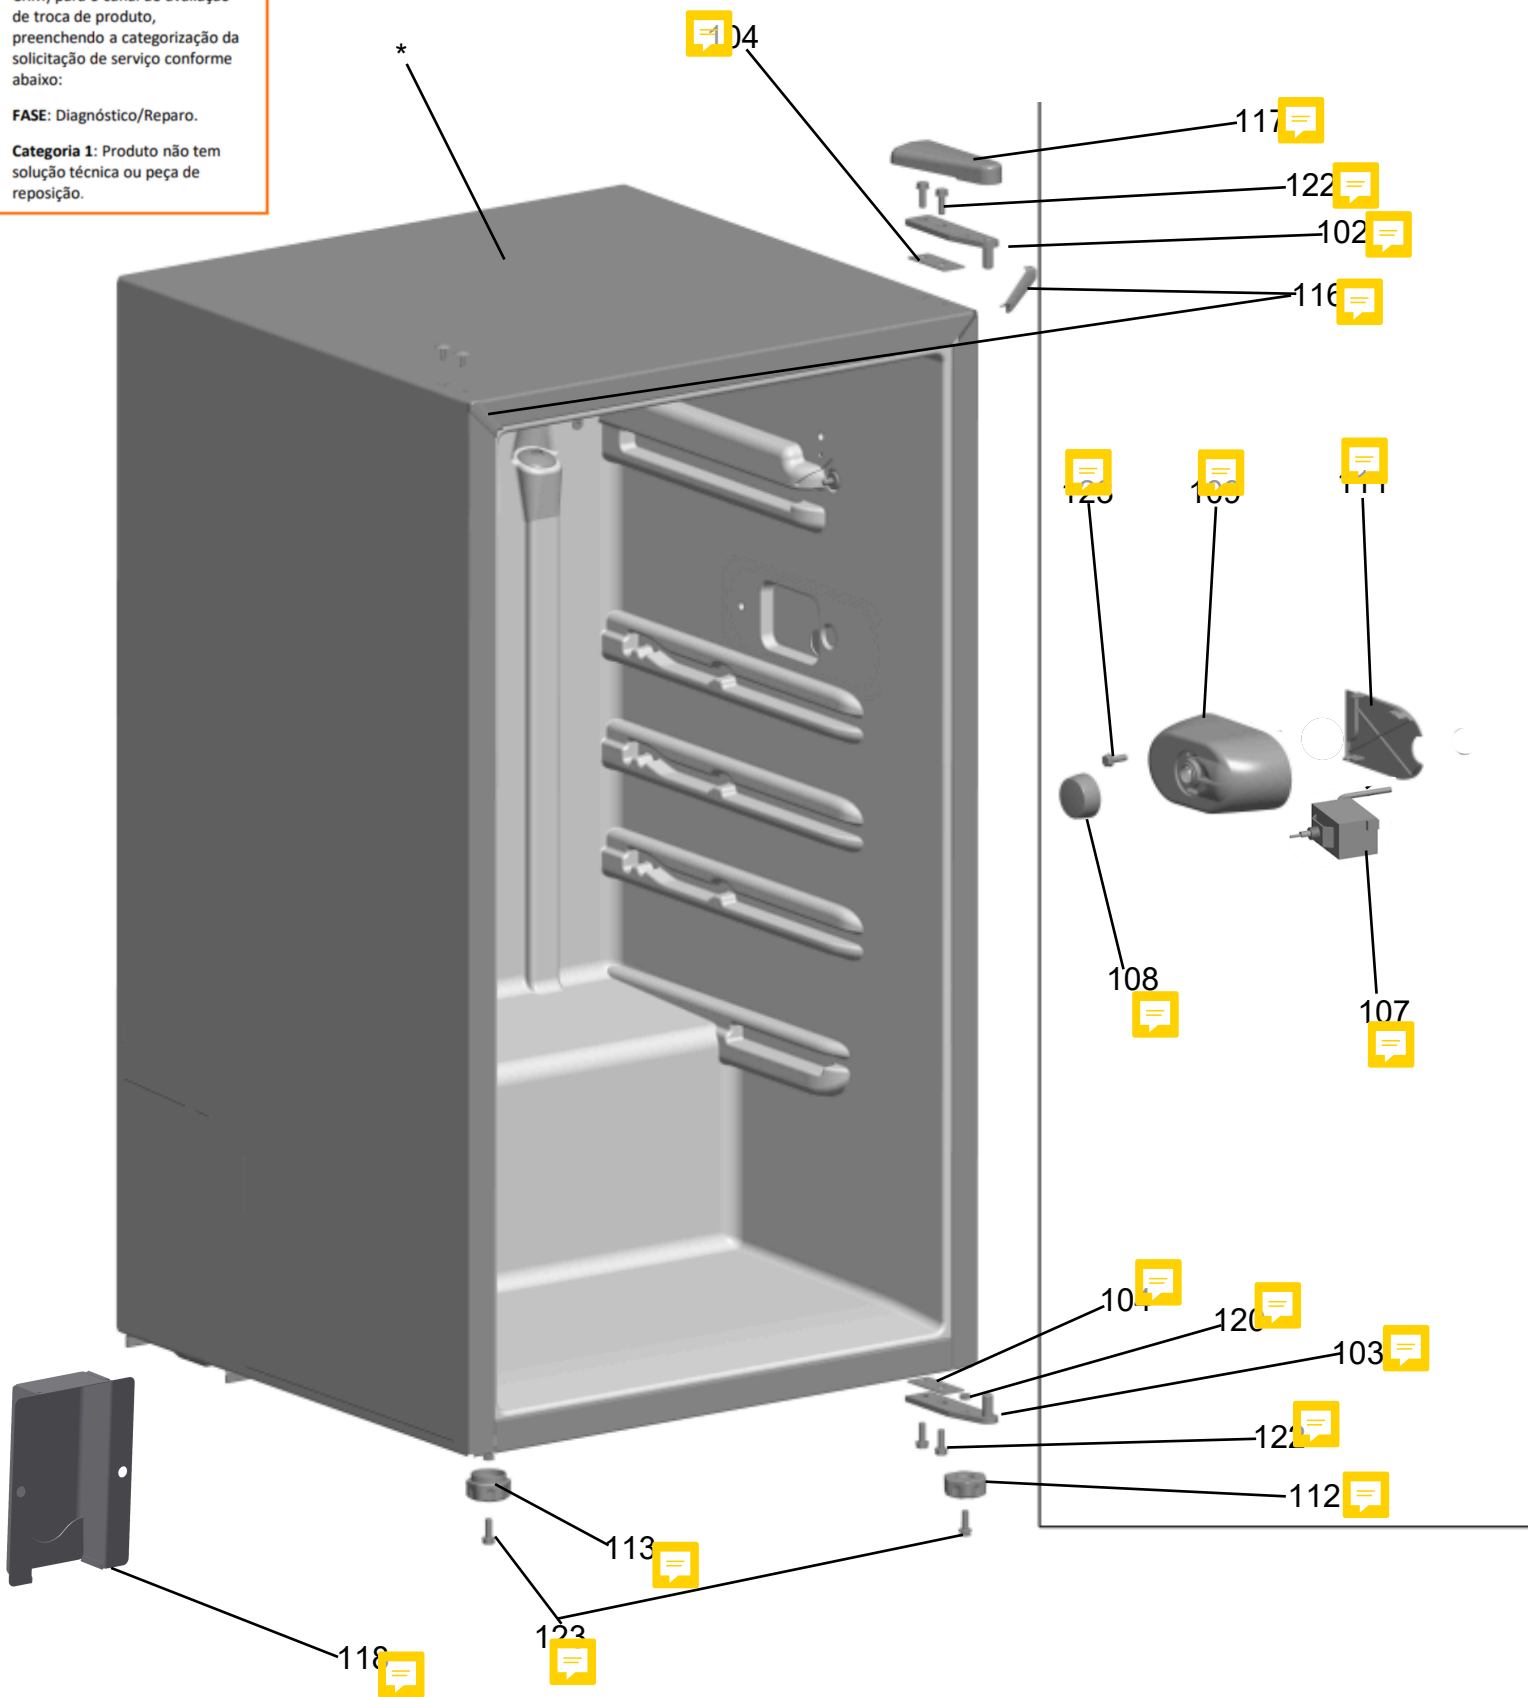

As peças indicadas com asterisco (*) não são de reposição (via CRM) para o canal de avaliação de troca de produto, preenchendo a categorização da solicitação de serviço conforme abaixo:

FASE: Diagnóstico/Reparo.

Categoria 1: Produto não tem solução técnica ou peça de reposição.