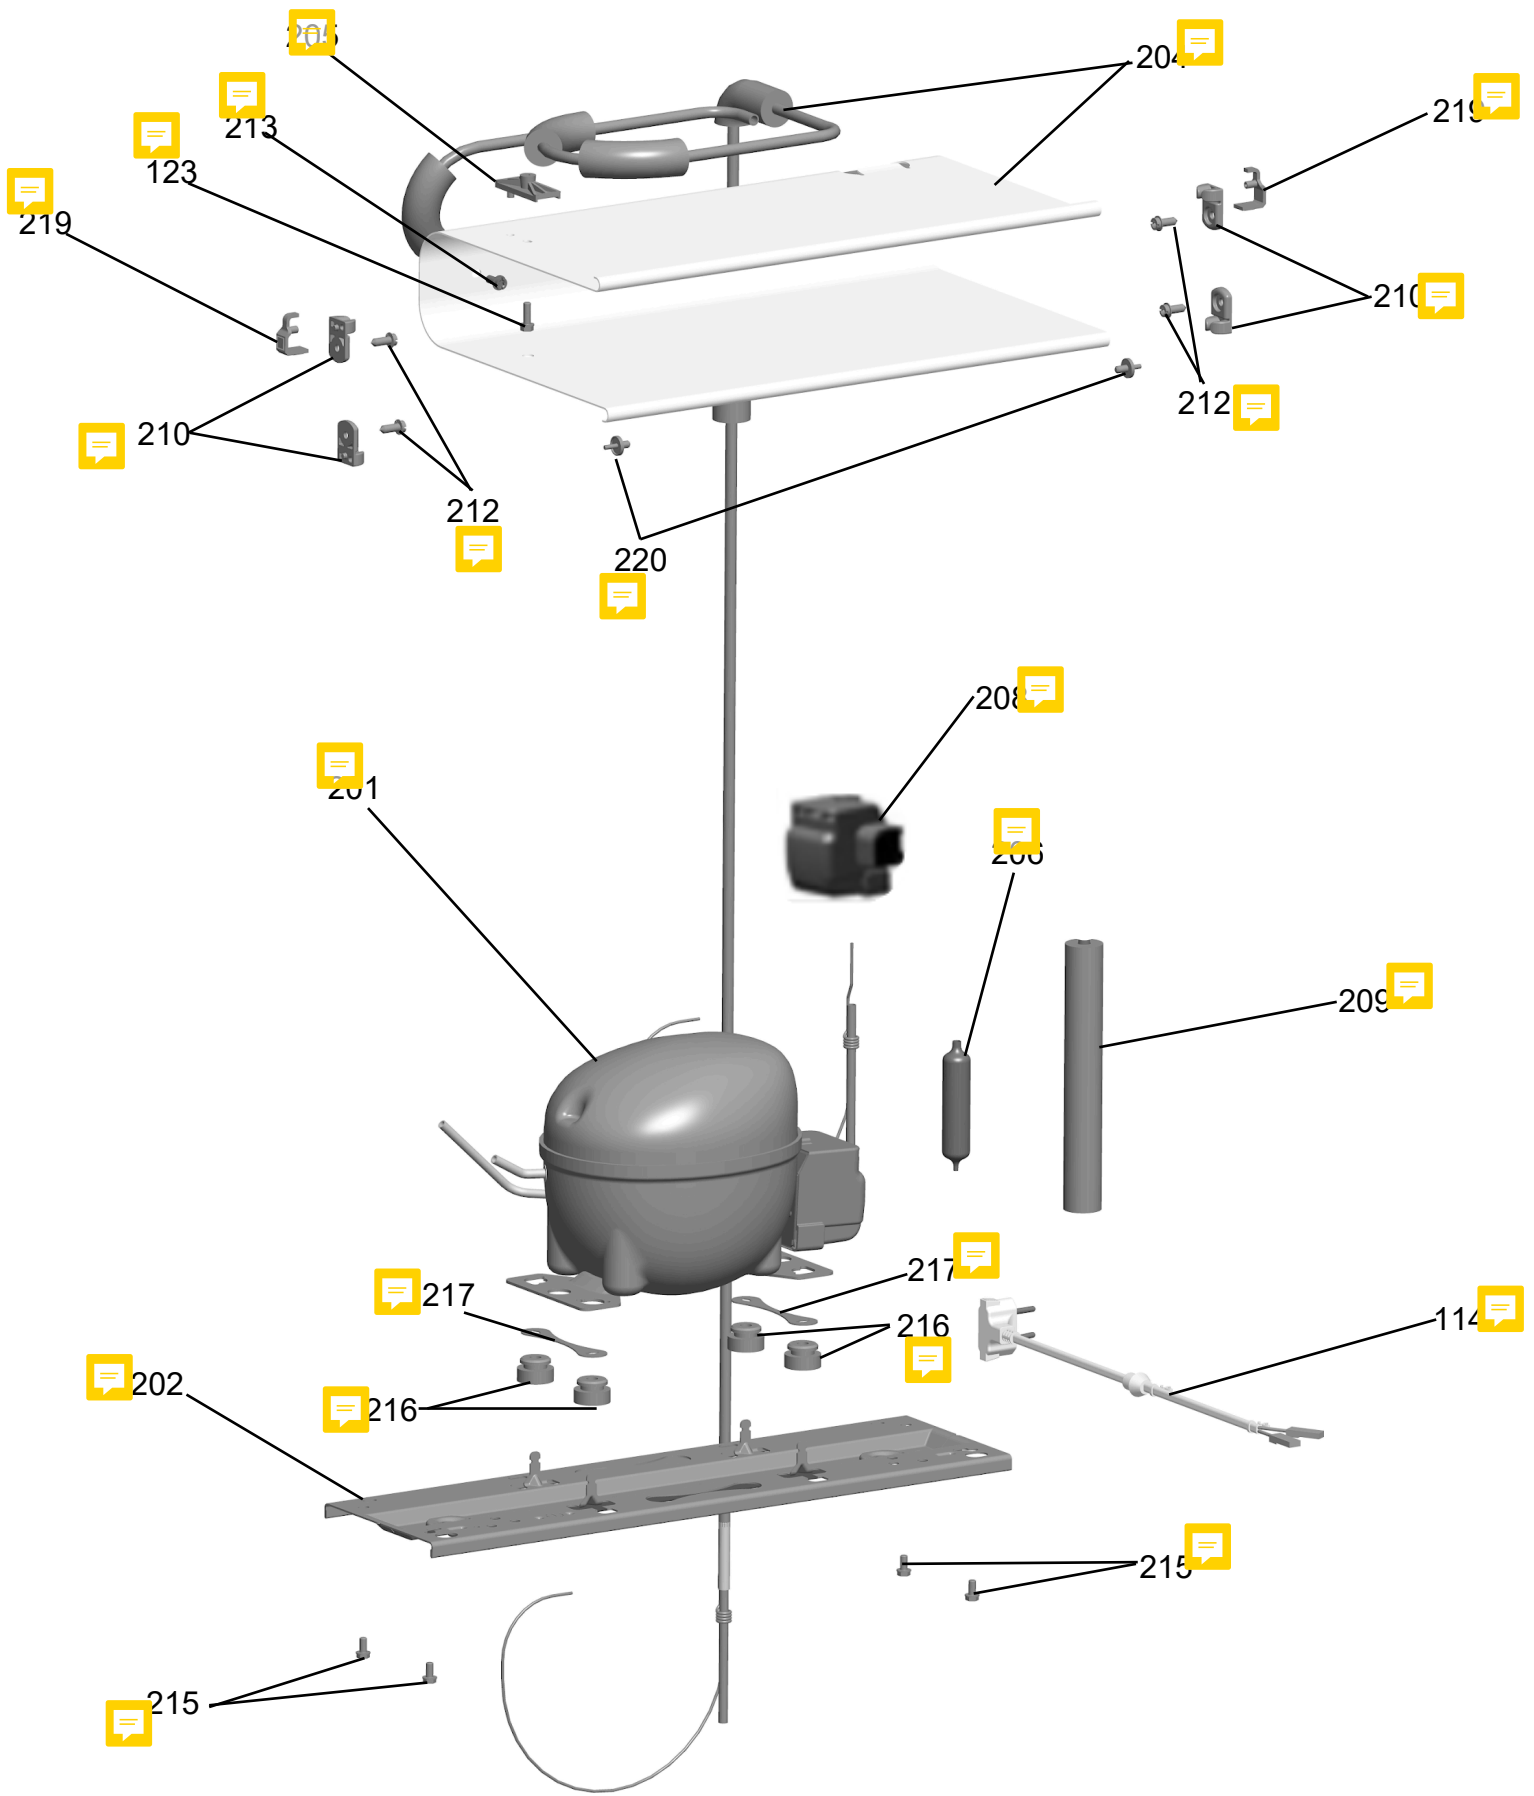

# Vista Explodida do Produto

<b>Categoria do Produto</b>	<b>Refrigerador</b>	 <b>Em caso de dúvida consulte o Dr. Tec:</b>  <b>Telefone: 0800-726-3465</b>  <b>Telegram @Drtecbot</b>  <b>Whatsapp (11) 2920-5164</b> 
<b>Marca do Produtor</b>	<b>Consul</b>	
<b>Modelo</b>	<b>CRA12; CRC08; CRC12</b>	

 <p><b>CRA12AE</b></p> <p>Preto</p>	 <p><b>CRA12AV</b></p> <p>Vermelho</p>
 <p><b>CRC08CB</b></p> <p>Branco</p>	 <p><b>CRC12CB</b></p> <p>Branco</p>

As peças indicadas com asterisco (\*) não são de reposição (via CRM) para o canal de avaliação de troca de produto, preenchendo a categorização da solicitação de serviço conforme abaixo:

FASE: Diagnóstico/Reparo.

Categoria 1: Produto não tem solução técnica ou peça de reposição.

01

305

302

303

308

306