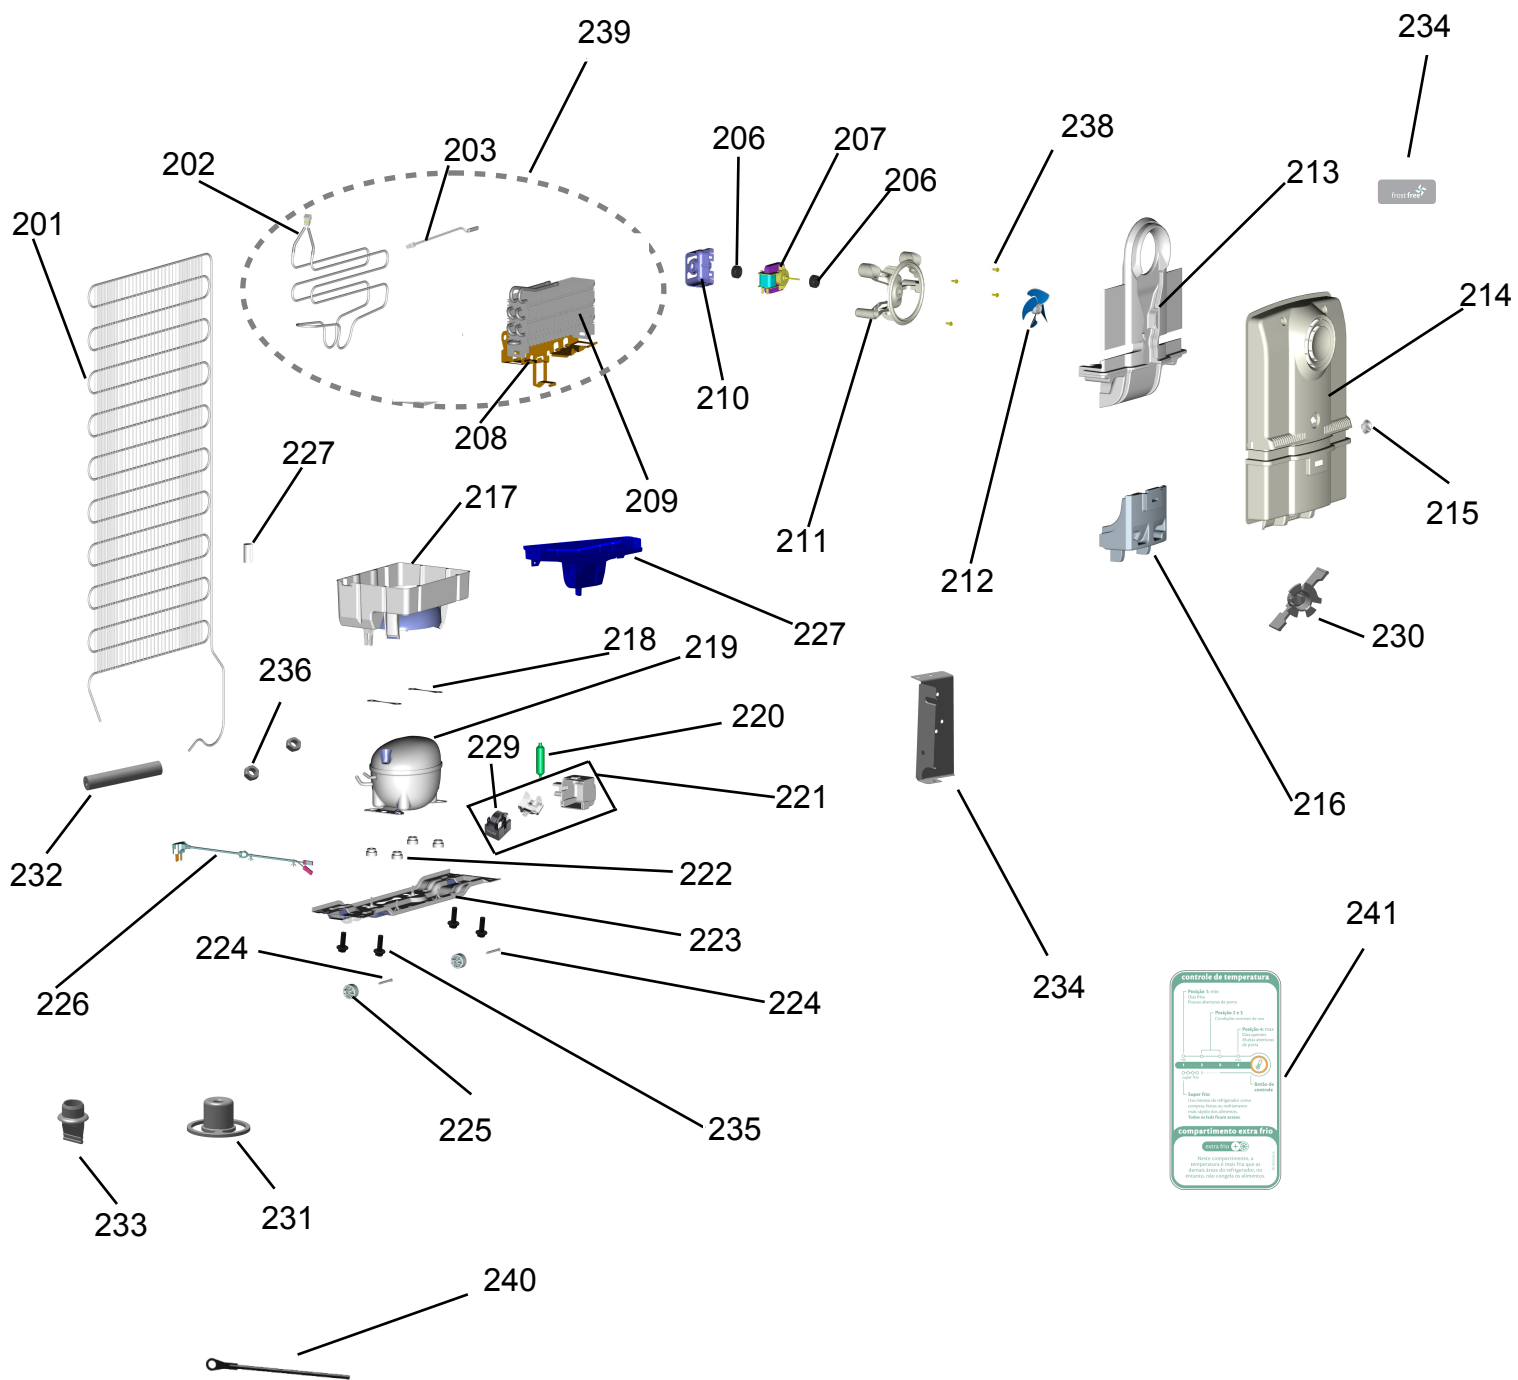

# Vista Explodida do Produto

Motivo	Lançamento
Modelo do produto	CRB36AB
Categoria do produto	Refrigerador
Marcas do produto	Consul
Foto peça	Itens com foto aparecerá o símbolo amarelo 

**Em caso de dúvida  
entre em contato  
com o CDP Código:  
ATRAVÉS DE UMA  
SOLICITAÇÃO DE  
SERVIÇOS NO CRM**