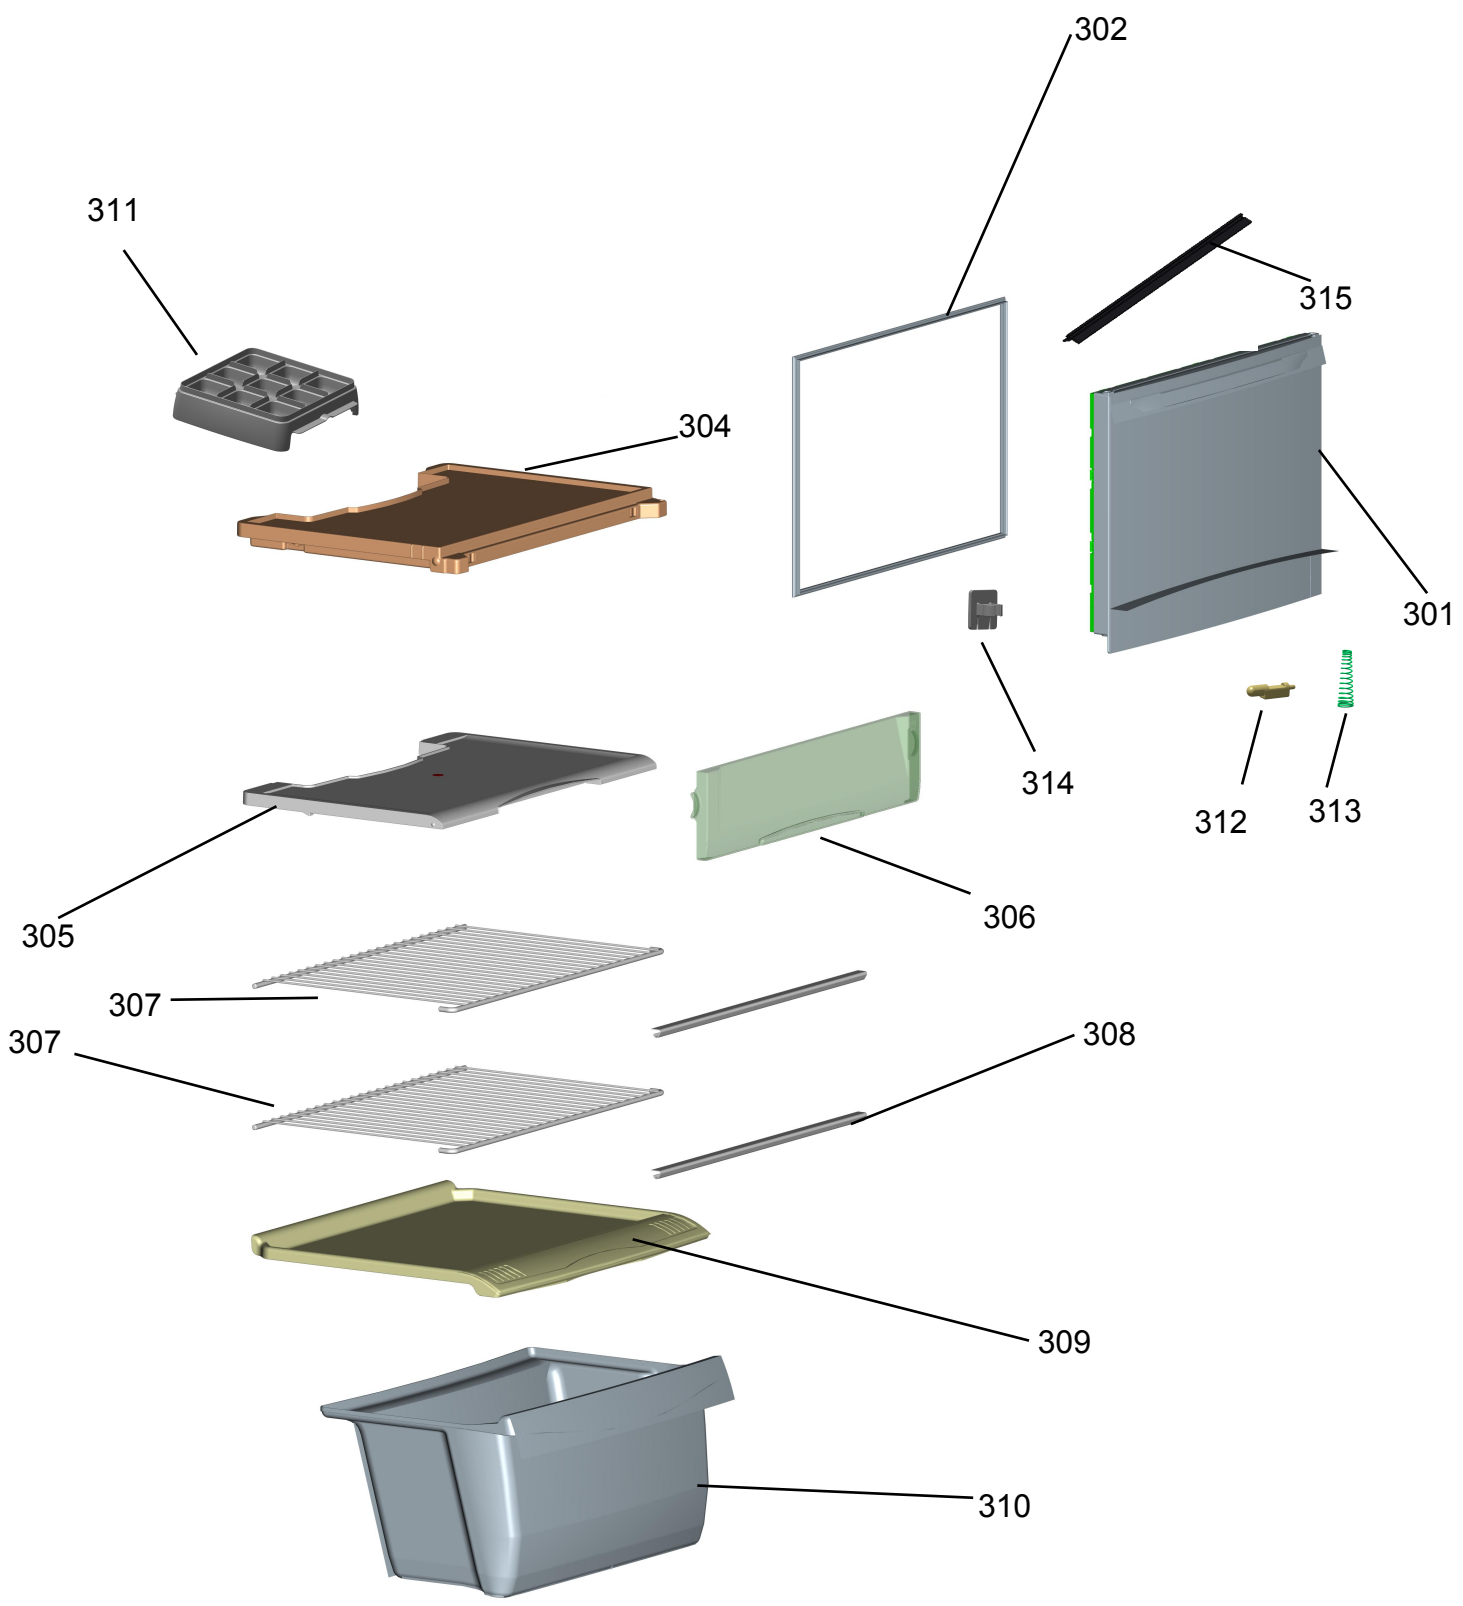

# Vista Explodida do Produto

Motivo	Lançamento
Modelo do produto	CRB36AB
Categoria do produto	Refrigerador
Marcas do produto	Consul
Foto peça	Itens com foto aparecerá o símbolo amarelo 

**Em caso de dúvida  
entre em contato  
com o CDP Código:  
ATRAVÉS DE UMA  
SOLICITAÇÃO DE  
SERVIÇOS NO CRM**