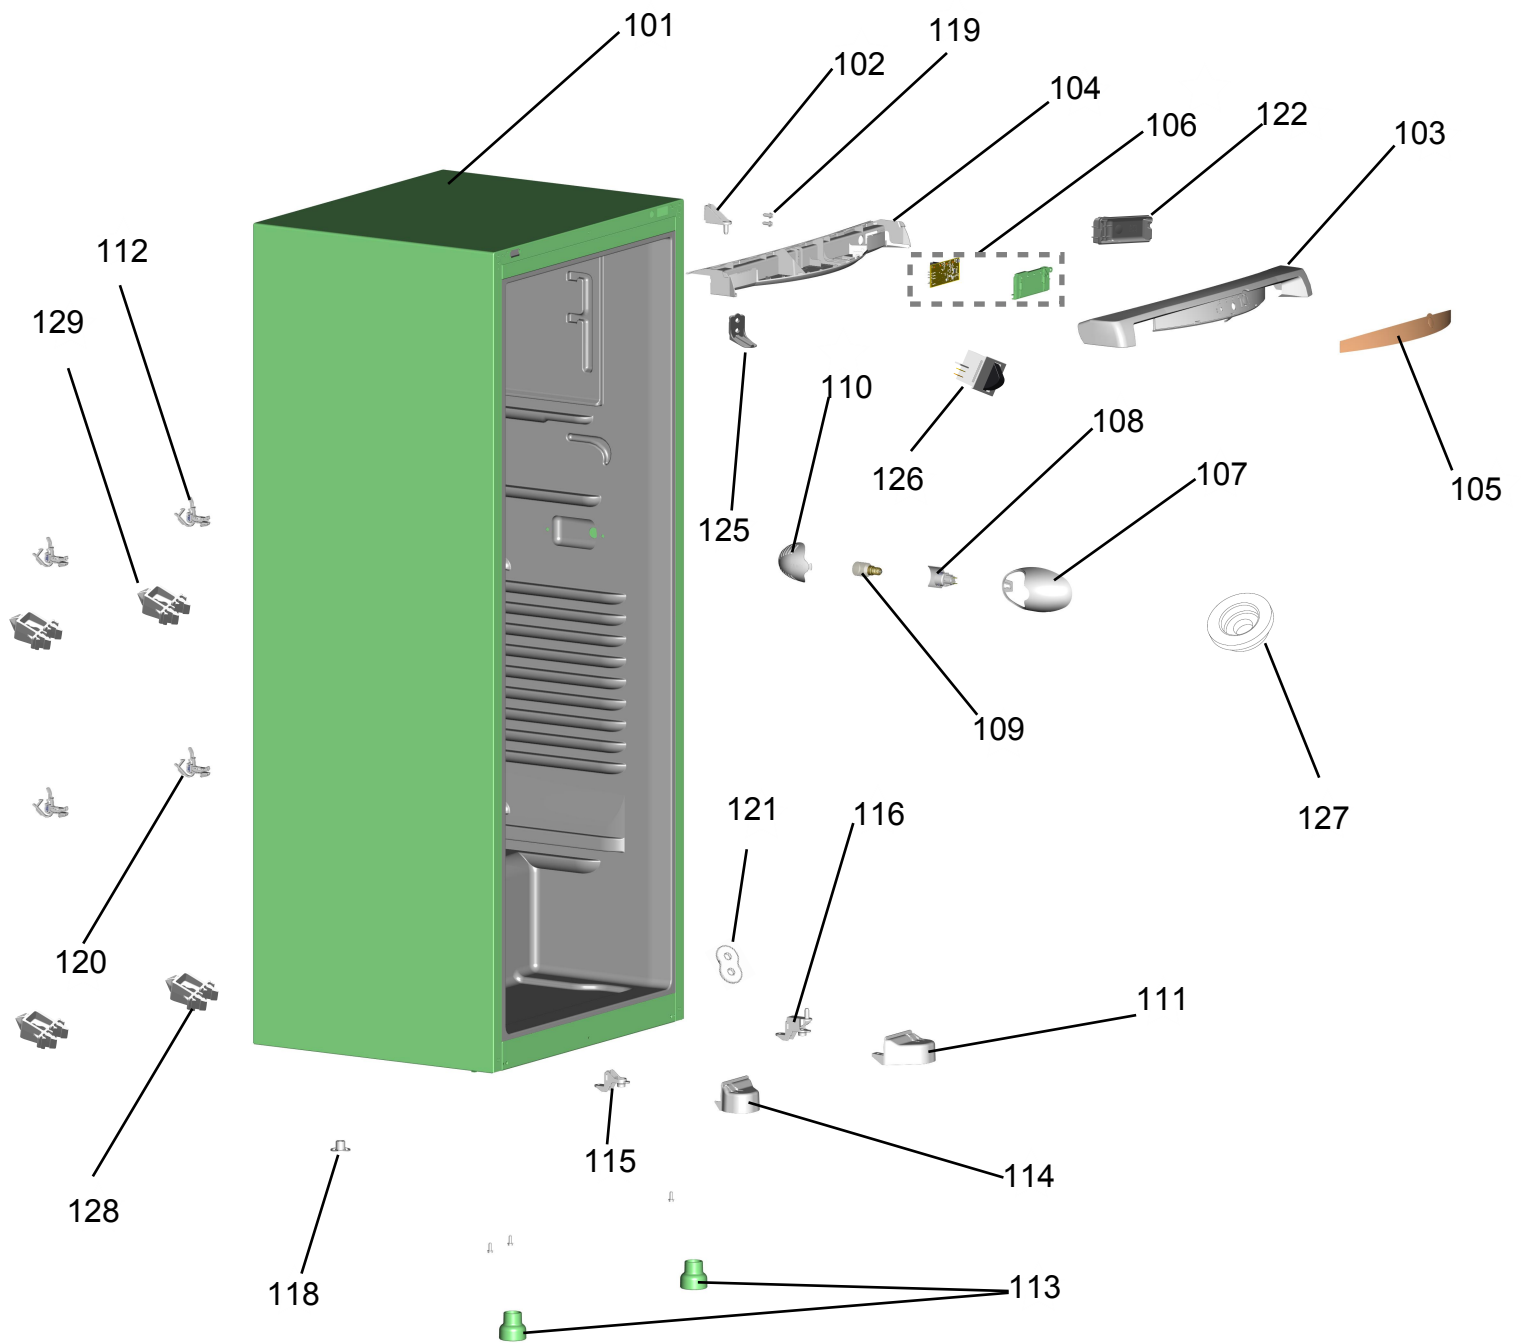

# Vista Explodida do Produto

Motivo	Lançamento
Modelo do produto	CRB36AB
Categoria do produto	Refrigerador
Marcas do produto	Consul
Foto peça	Itens com foto aparecerá o símbolo amarelo 

**Em caso de dúvida  
entre em contato  
com o CDP Código:  
ATRAVÉS DE UMA  
SOLICITAÇÃO DE  
SERVIÇOS NO CRM**