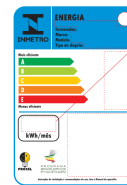

601

602

603

624

606

607

608

609

610

650

612

613

614

615

626

651

639

617

622

625

627

620

621

621

619

657

629

628

616

642

632

631

643

645

656

654

649

652

648

611

Código Vedante para Valorização da O.S: W11503546
Código Vedante para Compra (loja.portalcompradireta.com.br): 000415863

653

655