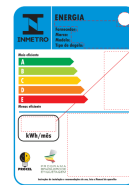

601

602

603

624

606

607

608

609

610

650

612

613

614

615

626

651

639

617

622

625

627

620

621

621

619

657

629

628

616

642

632

631

643

645

656

654

649

652

648

Código Vedante para Valorização da O.S: W11503546
Código Vedante para Compra (loja.portalcompradireta.com.br): 000415863

653

655

611