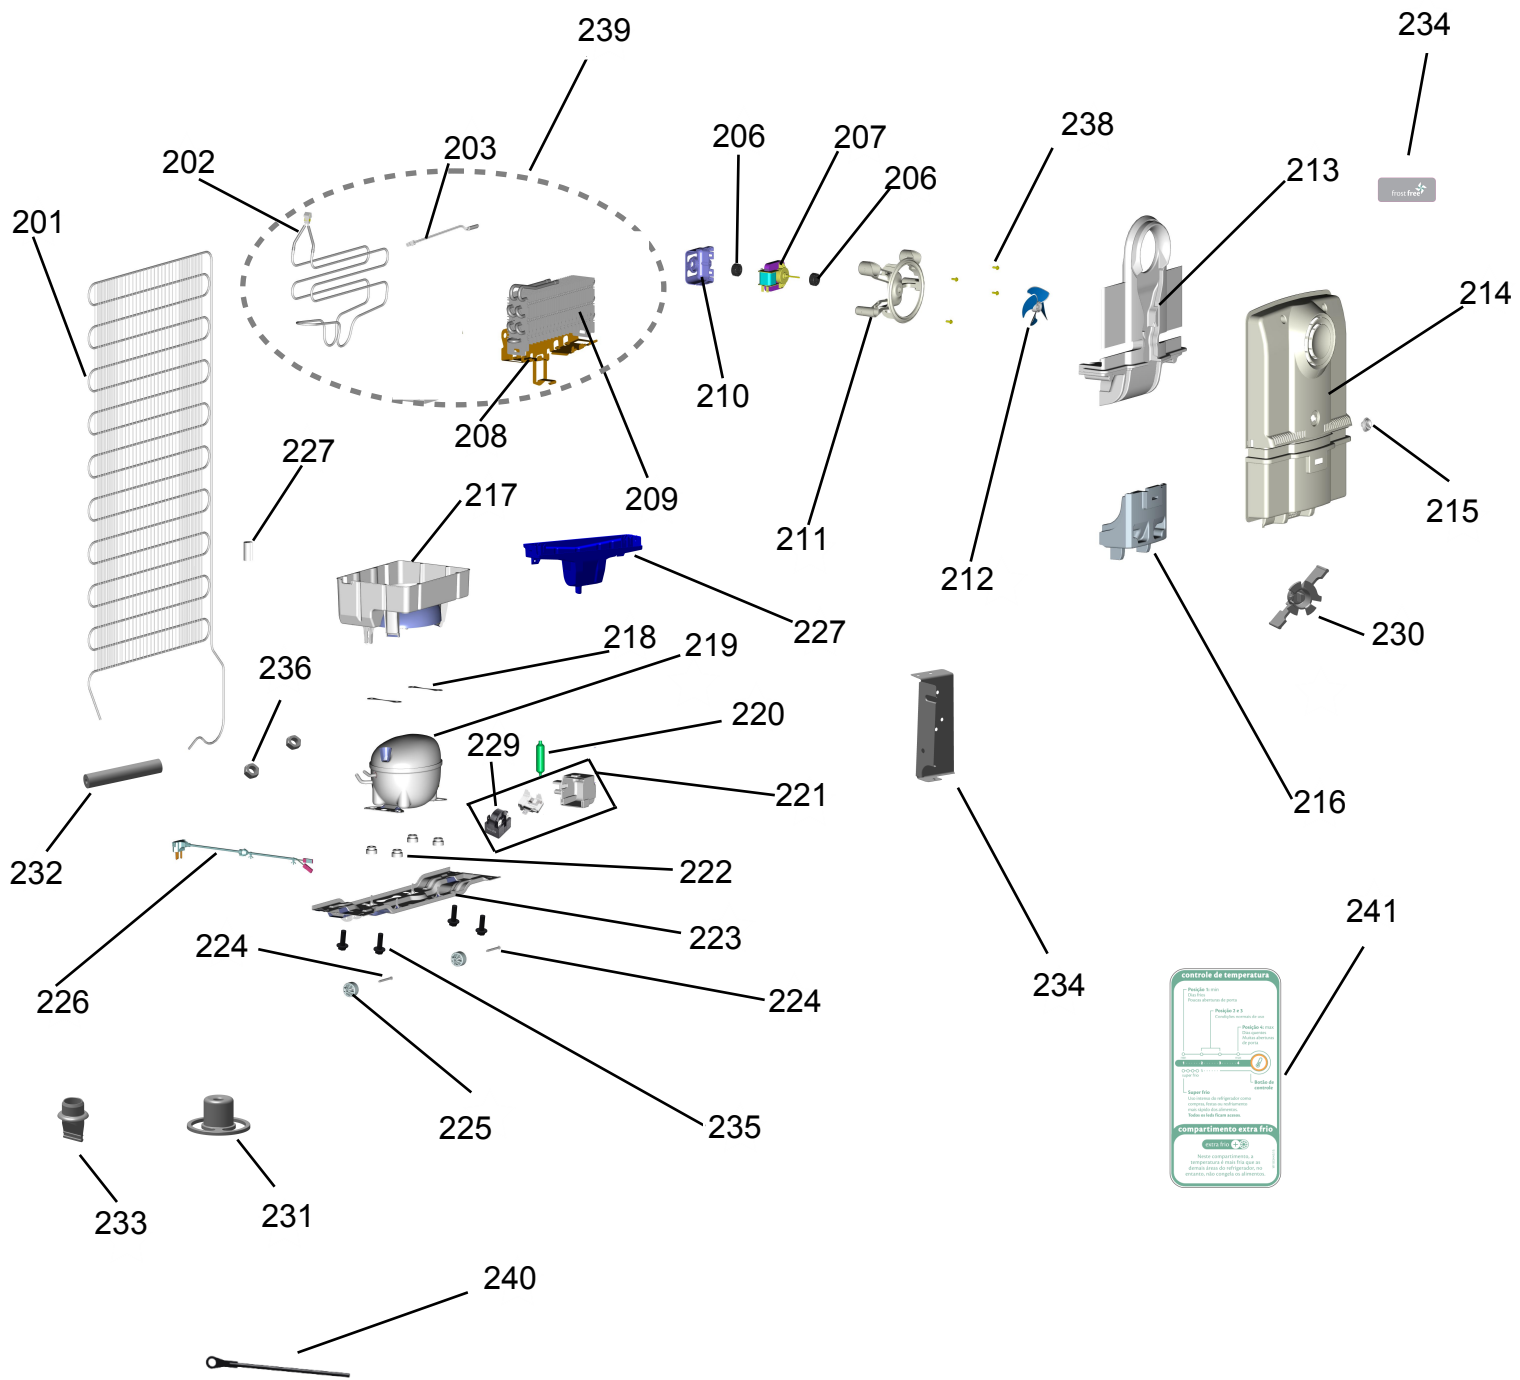

# Vista Explodida do Produto

Motivo	Lançamento
Modelo do produto	CRB36AB
Categoria do produto	Refrigerador
Marcas do produto	Consul
Foto peça	Itens com foto aparecerá o símbolo amarelo 

**Em caso de dúvida  
entre em contato  
com o CDP Código:  
ATRAVÉS DE UMA  
SOLICITAÇÃO DE  
SERVIÇOS NO CRM**