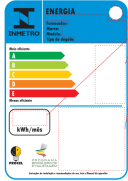

601

602

603

624

658

606

607

608

609

610

650

612

613

614

615

626

651

639

617

620

621

621

619

622

625

627

657

629

628

616

642

632

631

643

645

656

654

649

611

652

648

653

655