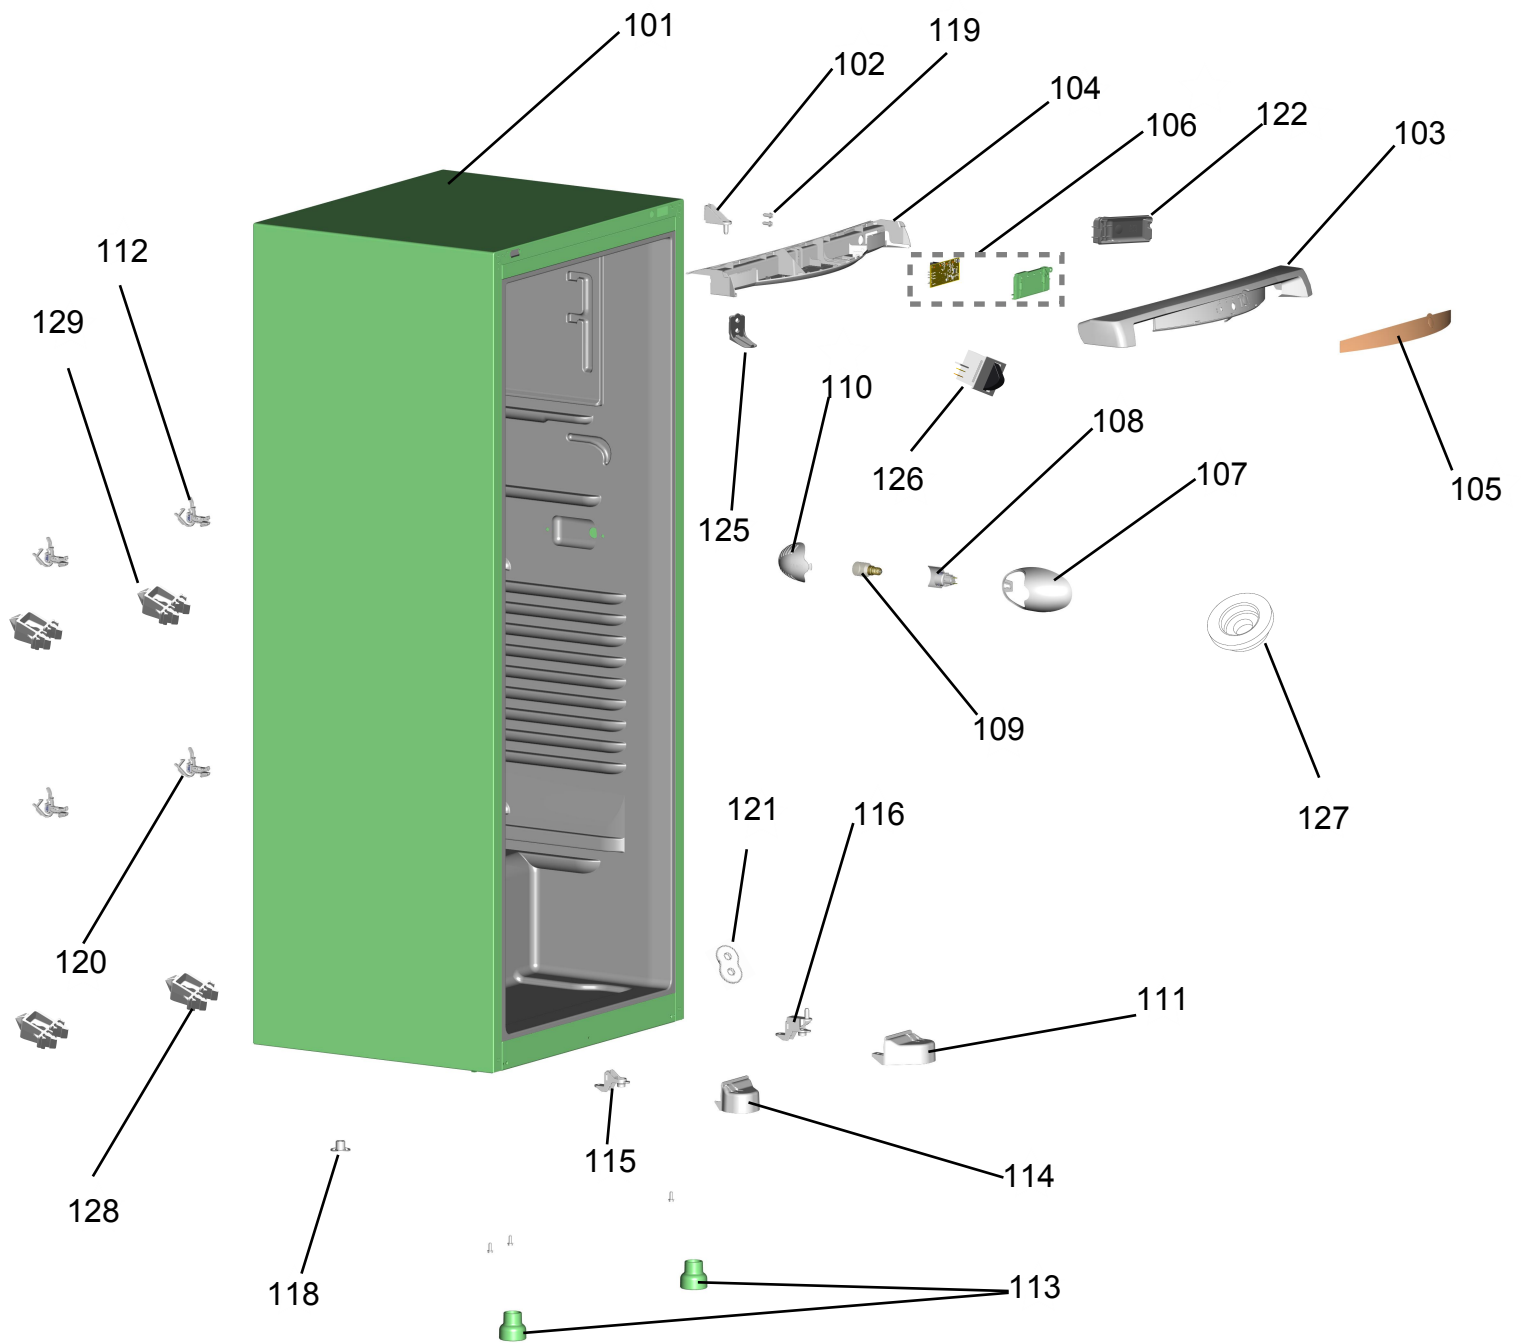

Vista Explodida do Produto

Motivo	Lançamento
Modelo do produto	CRB36ZB
Categoria do produto	Refrigerador
Marcas do produto	Consul
Foto peça	Itens com foto aparecerá o símbolo amarelo 

**Em caso de dúvida
entre em contato
com o CDP Código:
ATRAVÉS DE UMA
SOLICITAÇÃO DE
SERVIÇOS NO CRM**