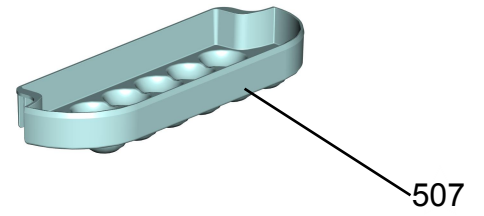

Vista Explodida do Produto

Motivo	Lançamento
Modelo do produto	CRB36ZB
Categoria do produto	Refrigerador
Marcas do produto	Consul
Foto peça	Itens com foto aparecerá o símbolo amarelo 

**Em caso de dúvida
entre em contato
com o CDP Código:
ATRAVÉS DE UMA
SOLICITAÇÃO DE
SERVIÇOS NO CRM**

601

602

603

624

658

606

607

608