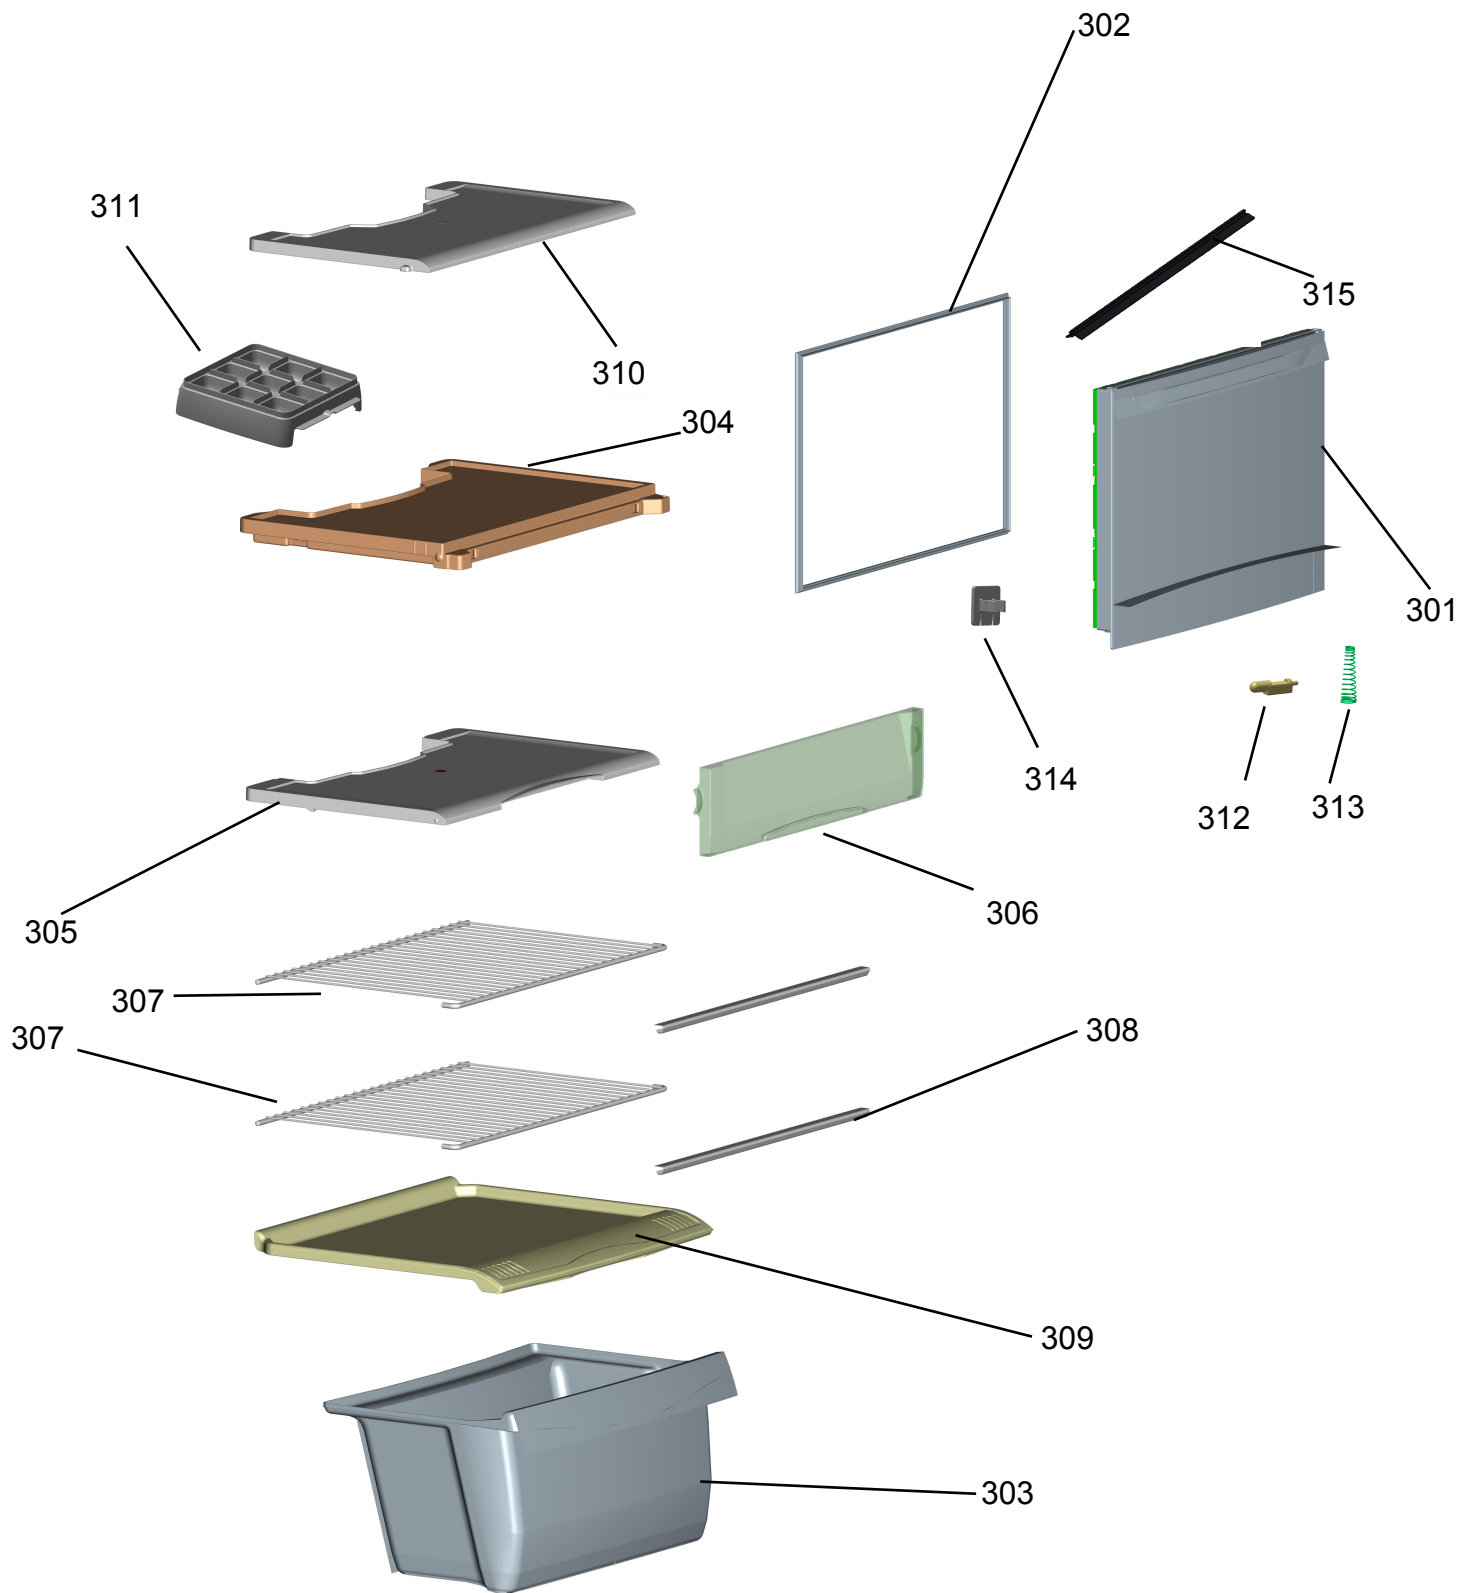

Vista Explodida do Produto

Motivo	Lançamento
Modelo do produto	CRB36ZB
Categoria do produto	Refrigerador
Marcas do produto	Consul
Foto peça	Itens com foto aparecerá o símbolo amarelo 

**Em caso de dúvida
entre em contato
com o CDP Código:
ATRAVÉS DE UMA
SOLICITAÇÃO DE
SERVIÇOS NO CRM**