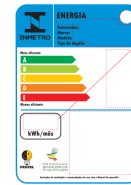

601

602

603

624

606

607

608

609

610

650

612

613

614

615

626

651

639

617

622

625

627

620

620

621

621

619

657

629

628

616

642

632

631

643

645

656

654

649

652

648

Código Vedante para Valorização da O.S: W11503546
Código Vedante para Compra (loja.portalcompradireta.com.br): 000415863

653

655

611