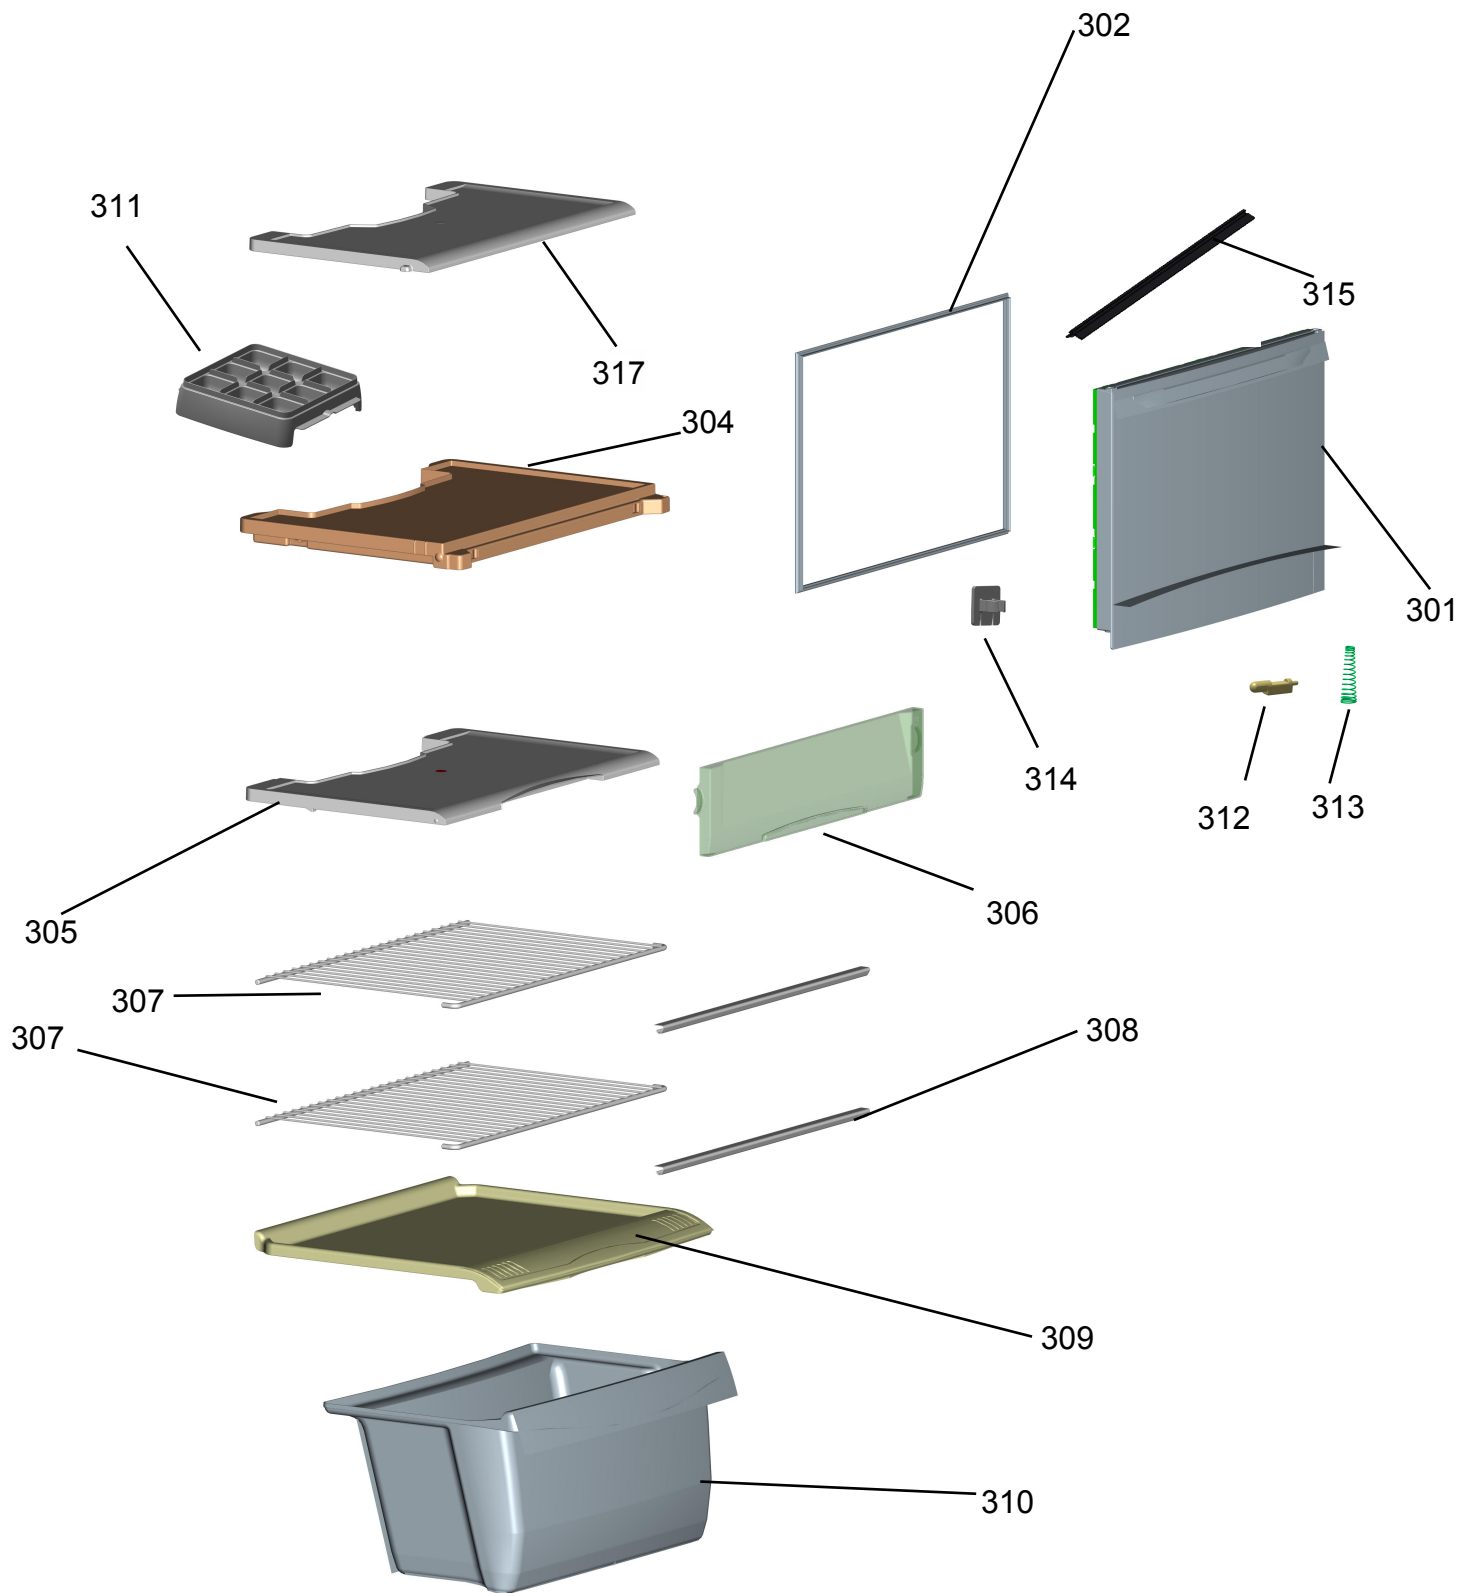

Vista Explodida do Produto

Motivo	Lançamento
Modelo do produto	CRB39AB
Categoria do produto	Refrigerador
Marcas do produto	Consul
Foto peça	Itens com foto aparecerá o símbolo amarelo 

**Em caso de dúvida
entre em contato
com o CDP Código:
ATRAVÉS DE UMA
SOLICITAÇÃO DE
SERVIÇOS NO CRM**