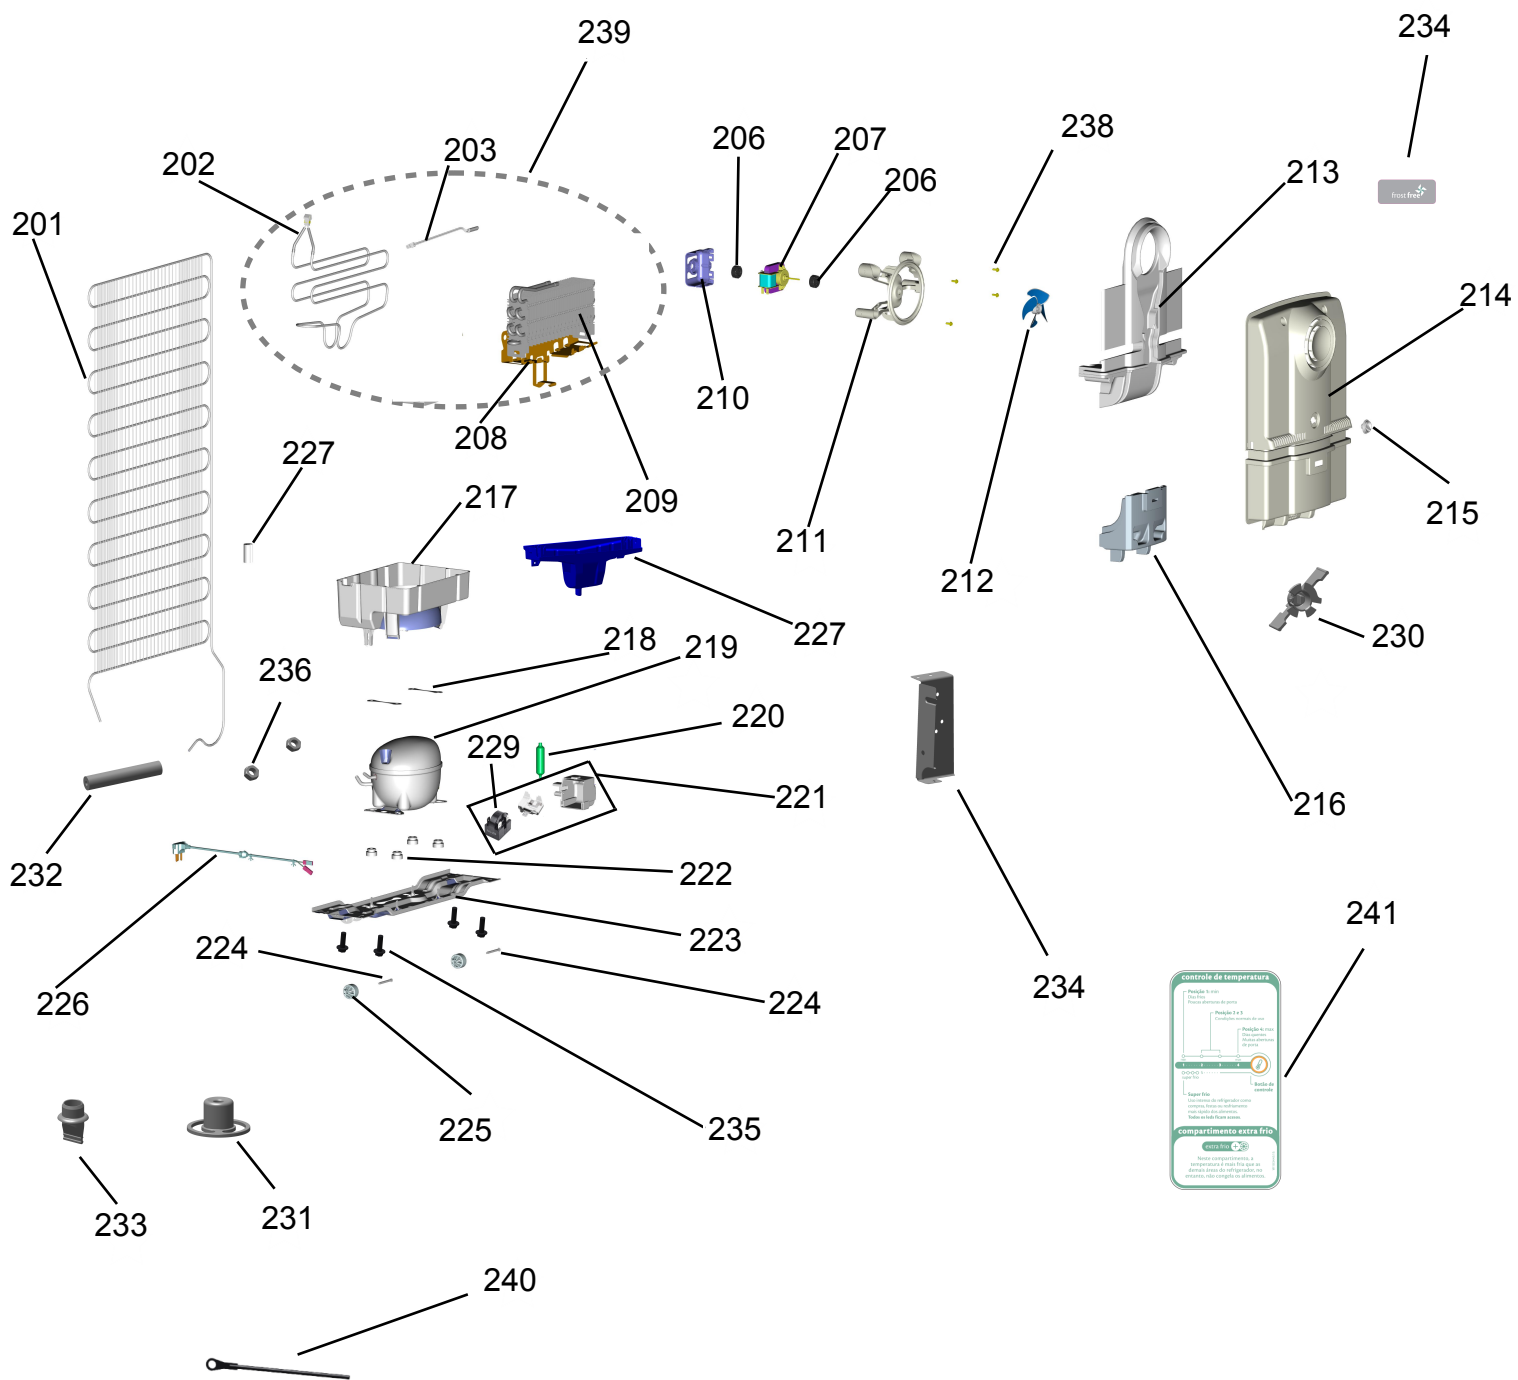

Vista Explodida do Produto

Motivo	Lançamento
Modelo do produto	CRB39AB
Categoria do produto	Refrigerador
Marcas do produto	Consul
Foto peça	Itens com foto aparecerá o símbolo amarelo 

**Em caso de dúvida
entre em contato
com o CDP Código:
ATRAVÉS DE UMA
SOLICITAÇÃO DE
SERVIÇOS NO CRM**