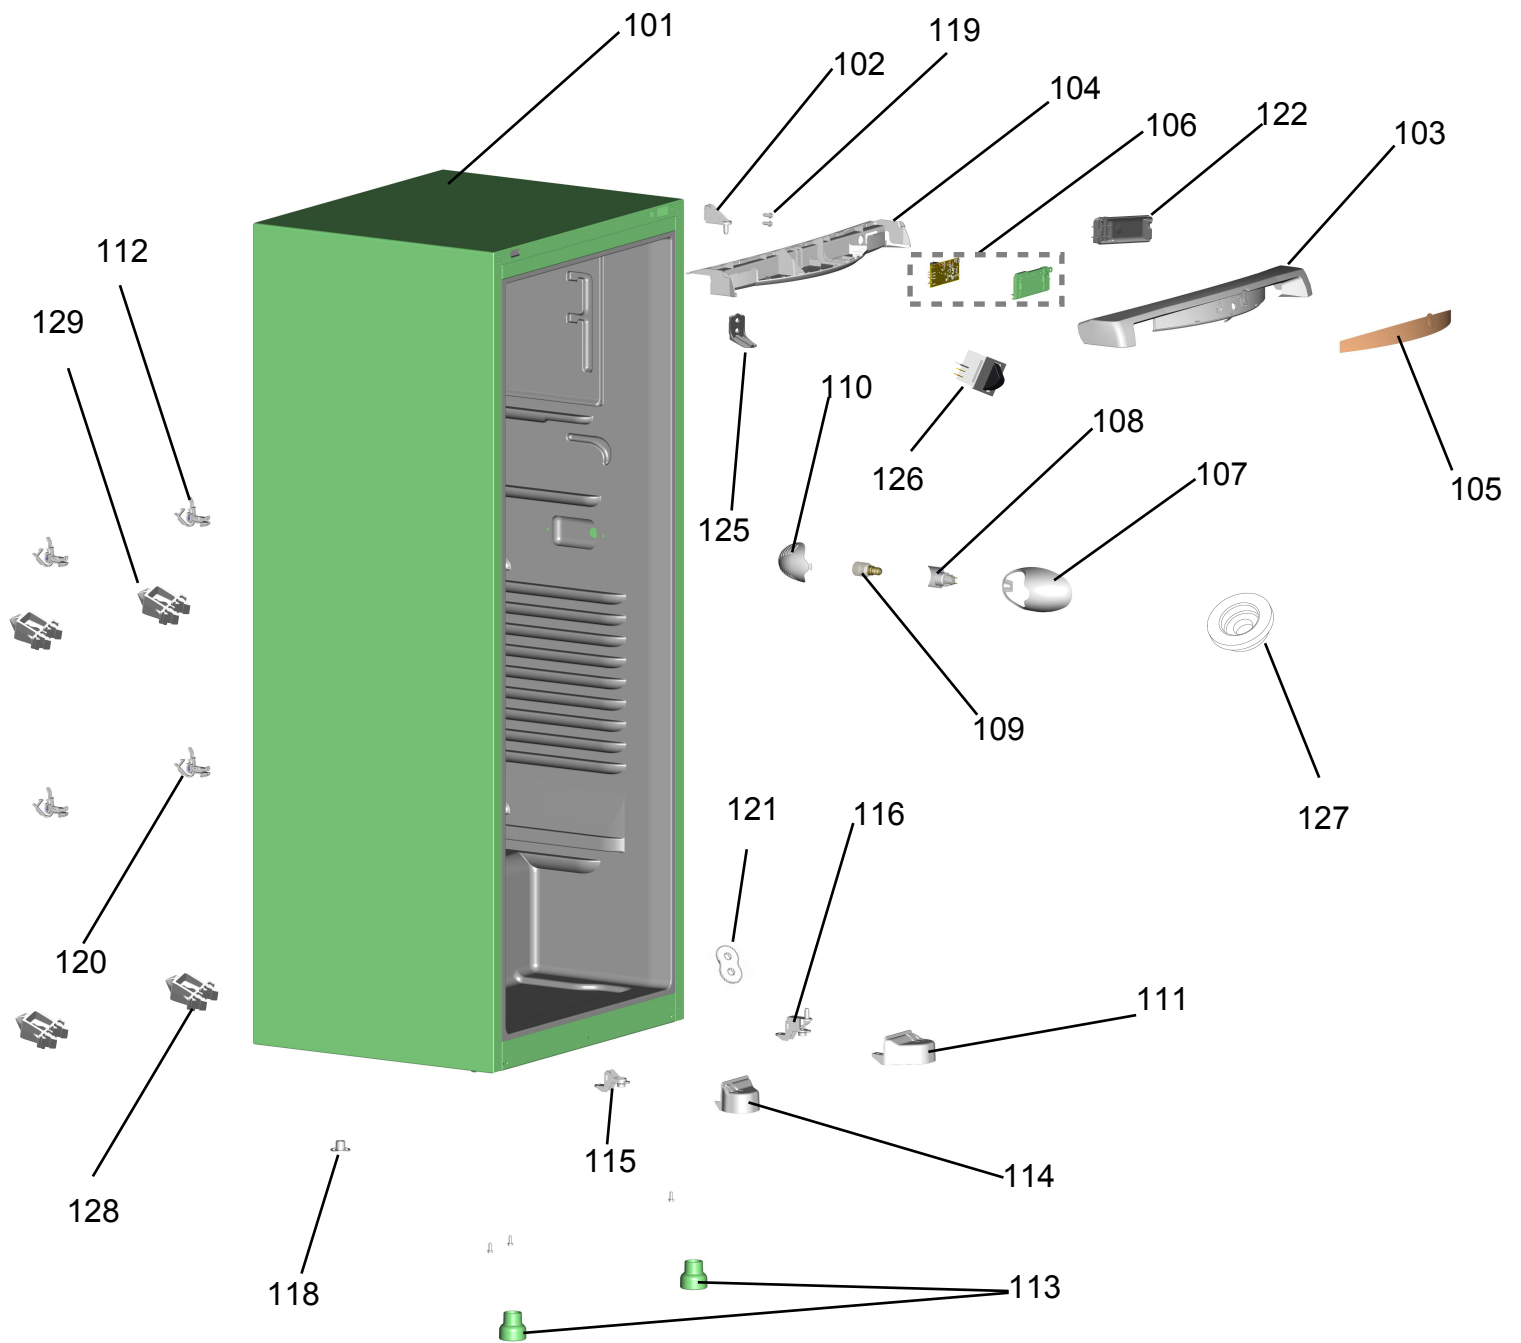

Vista Explodida do Produto

Motivo	Lançamento
Modelo do produto	CRB39AB
Categoria do produto	Refrigerador
Marcas do produto	Consul
Foto peça	Itens com foto aparecerá o símbolo amarelo 

**Em caso de dúvida
entre em contato
com o CDP Código:
ATRAVÉS DE UMA
SOLICITAÇÃO DE
SERVIÇOS NO CRM**