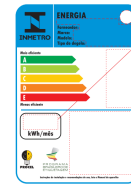

601

602

603

624

606

607

608

609

610

650

612

613

614

615

626

651

639

617

622

625

627

620

621

620

621

619

657

629

628

616

642

632

631

643

645

656

654

649

652

648

Código Vedante para Valorização da O.S: W11503546
Código Vedante para Compra (loja.portalcompradireta.com.br): 000415863

653

655

611