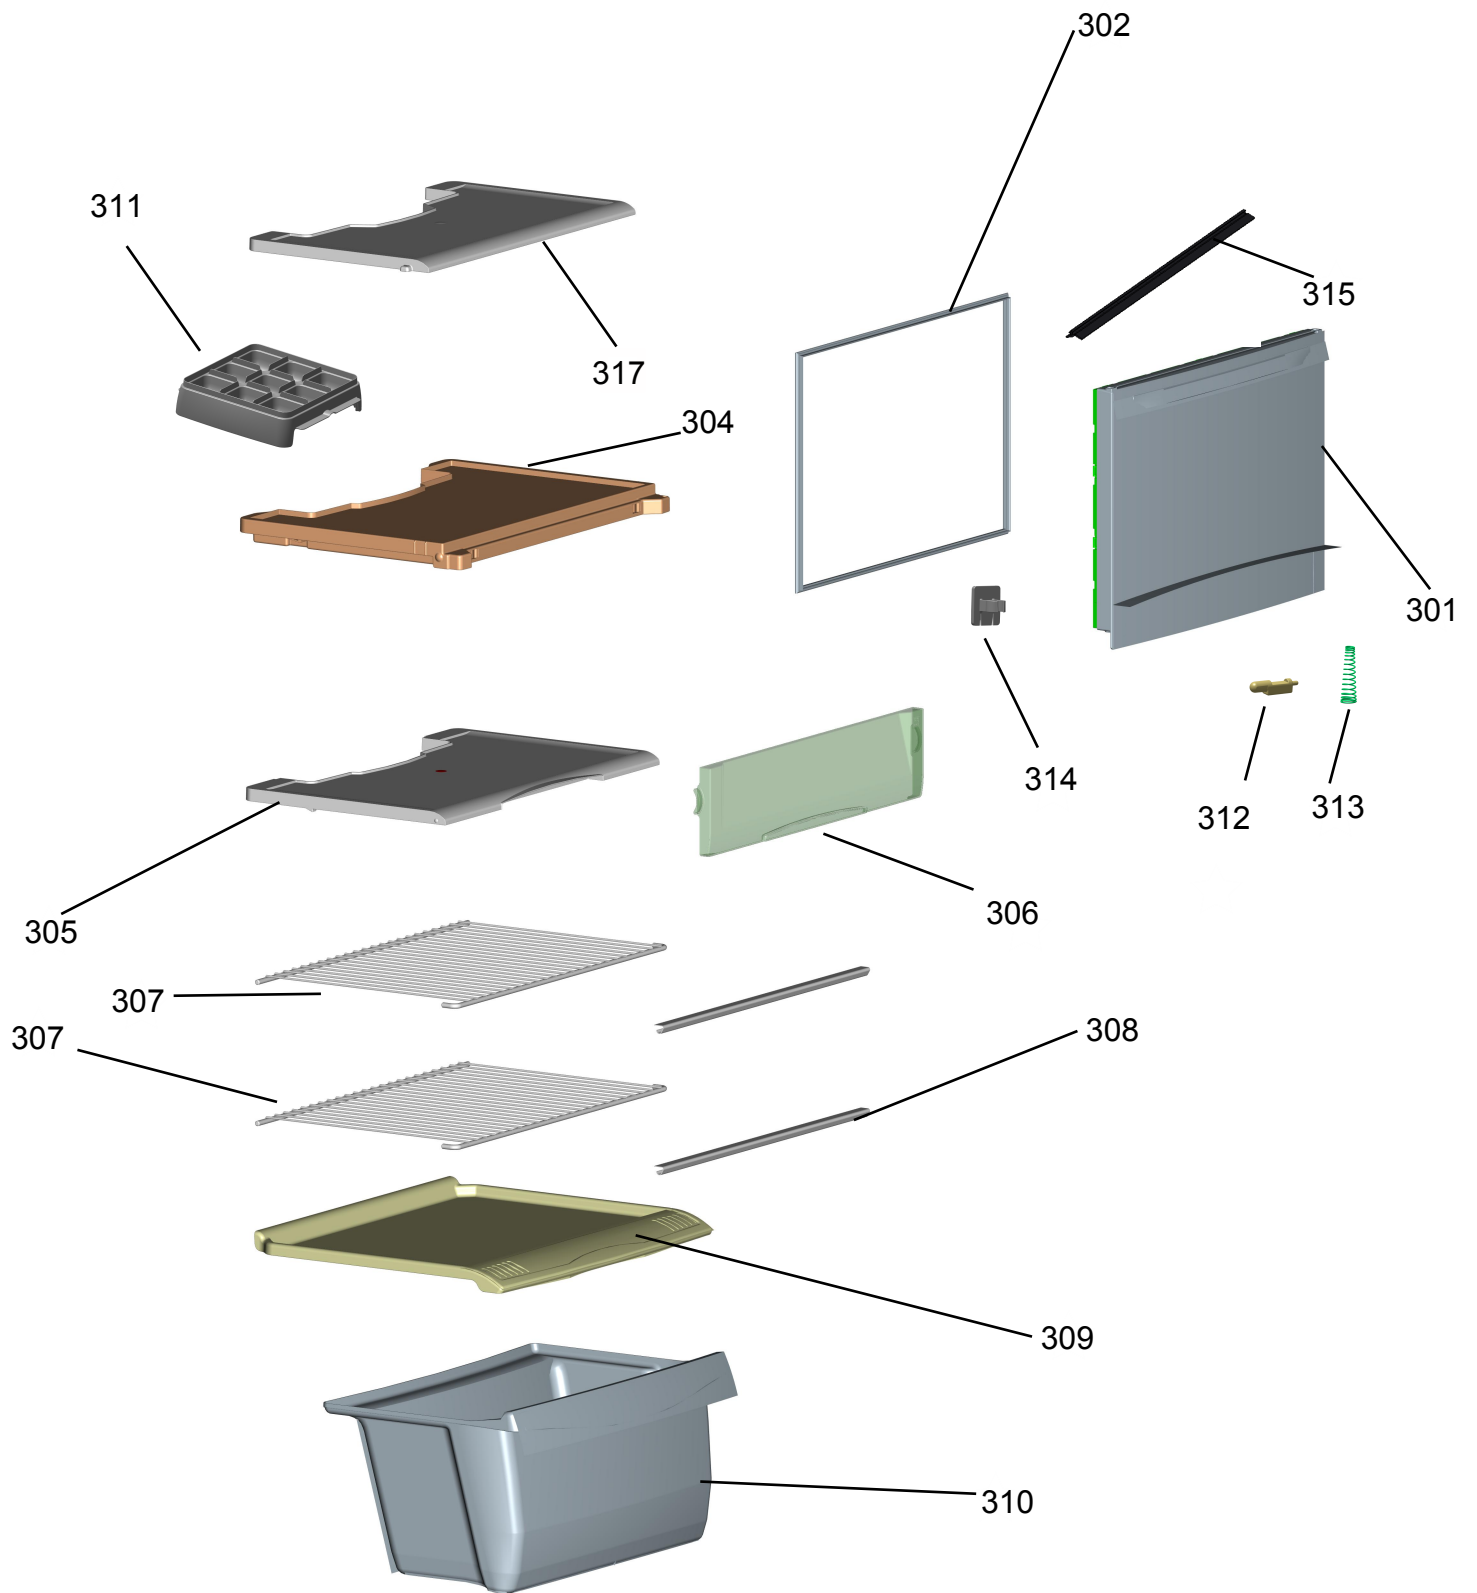

Vista Explodida do Produto

Motivo	Lançamento
Modelo do produto	CRB39AK
Categoria do produto	Refrigerador
Marcas do produto	Consul
Foto peça	Itens com foto aparecerá o símbolo amarelo 

Em caso de dúvida
entre em contato
com o CDP Código:
**ATRAVÉS DE UMA
SOLICITAÇÃO DE
SERVIÇOS NO CRM**