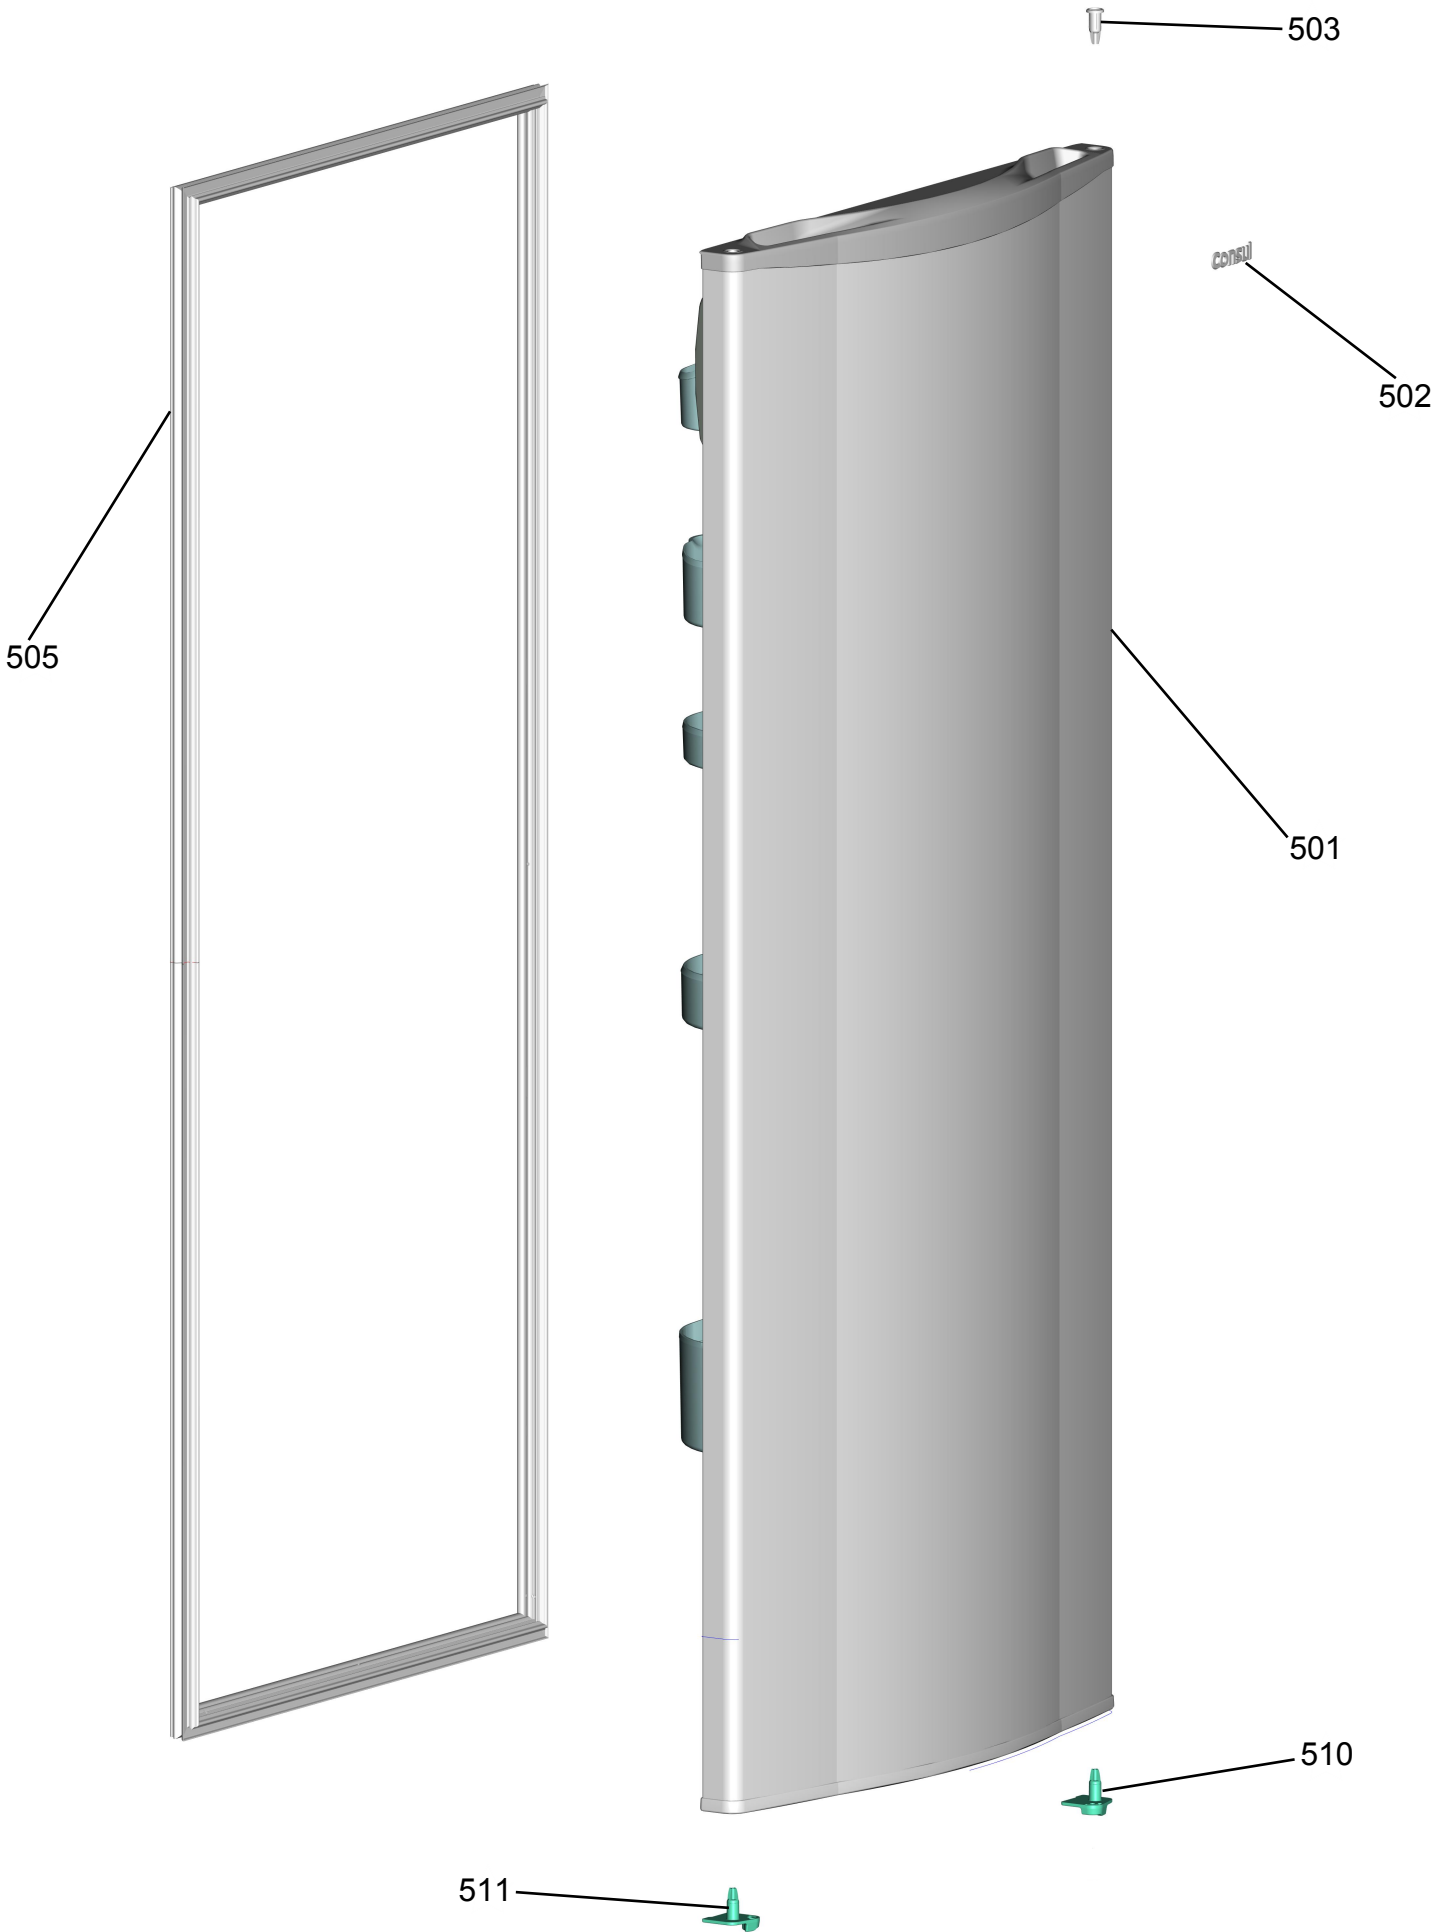

Vista Explodida do Produto

Motivo	Lançamento
Modelo do produto	CRB39AK
Categoria do produto	Refrigerador
Marcas do produto	Consul
Foto peça	Itens com foto aparecerá o símbolo amarelo 

Em caso de dúvida
entre em contato
com o CDP Código:
**ATRAVÉS DE UMA
SOLICITAÇÃO DE
SERVIÇOS NO CRM**