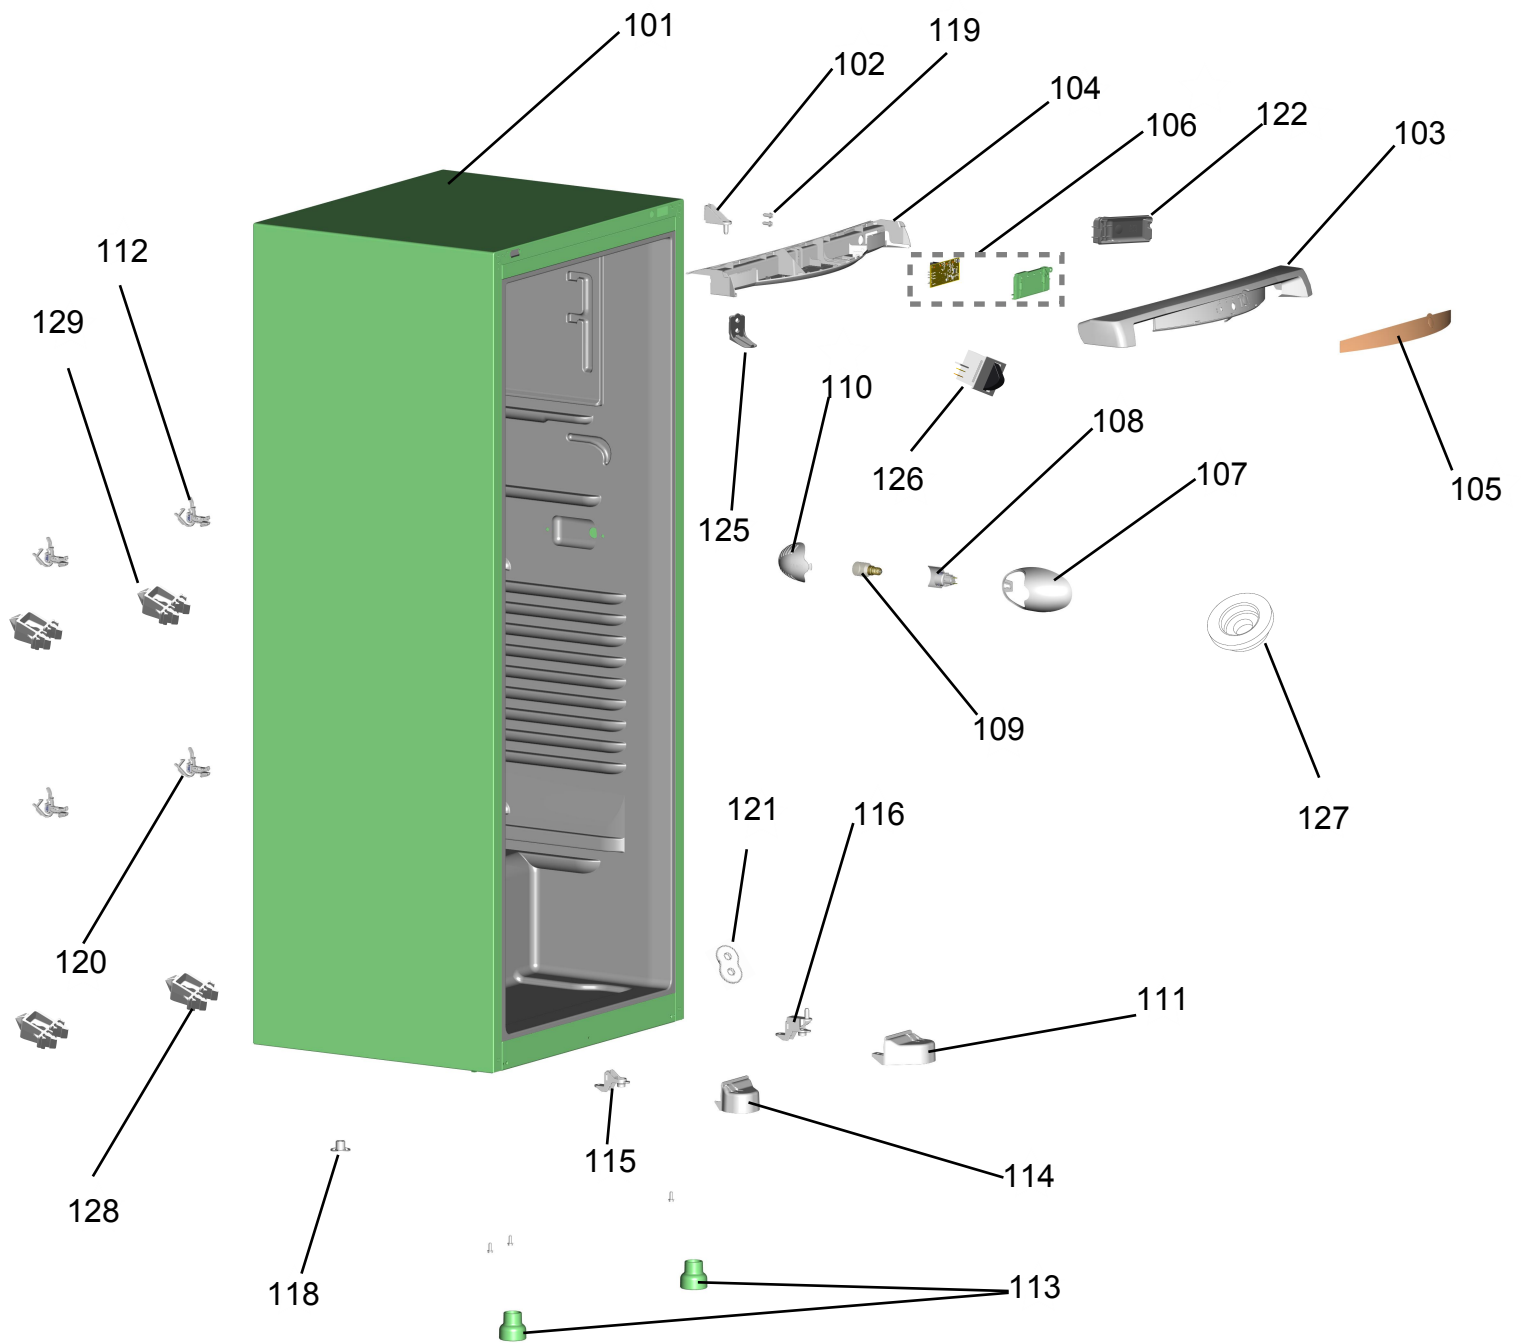

Vista Explodida do Produto

Motivo	Lançamento
Modelo do produto	CRB39AK
Categoria do produto	Refrigerador
Marcas do produto	Consul
Foto peça	Itens com foto aparecerá o símbolo amarelo 

Em caso de dúvida
entre em contato
com o CDP Código:
**ATRAVÉS DE UMA
SOLICITAÇÃO DE
SERVIÇOS NO CRM**