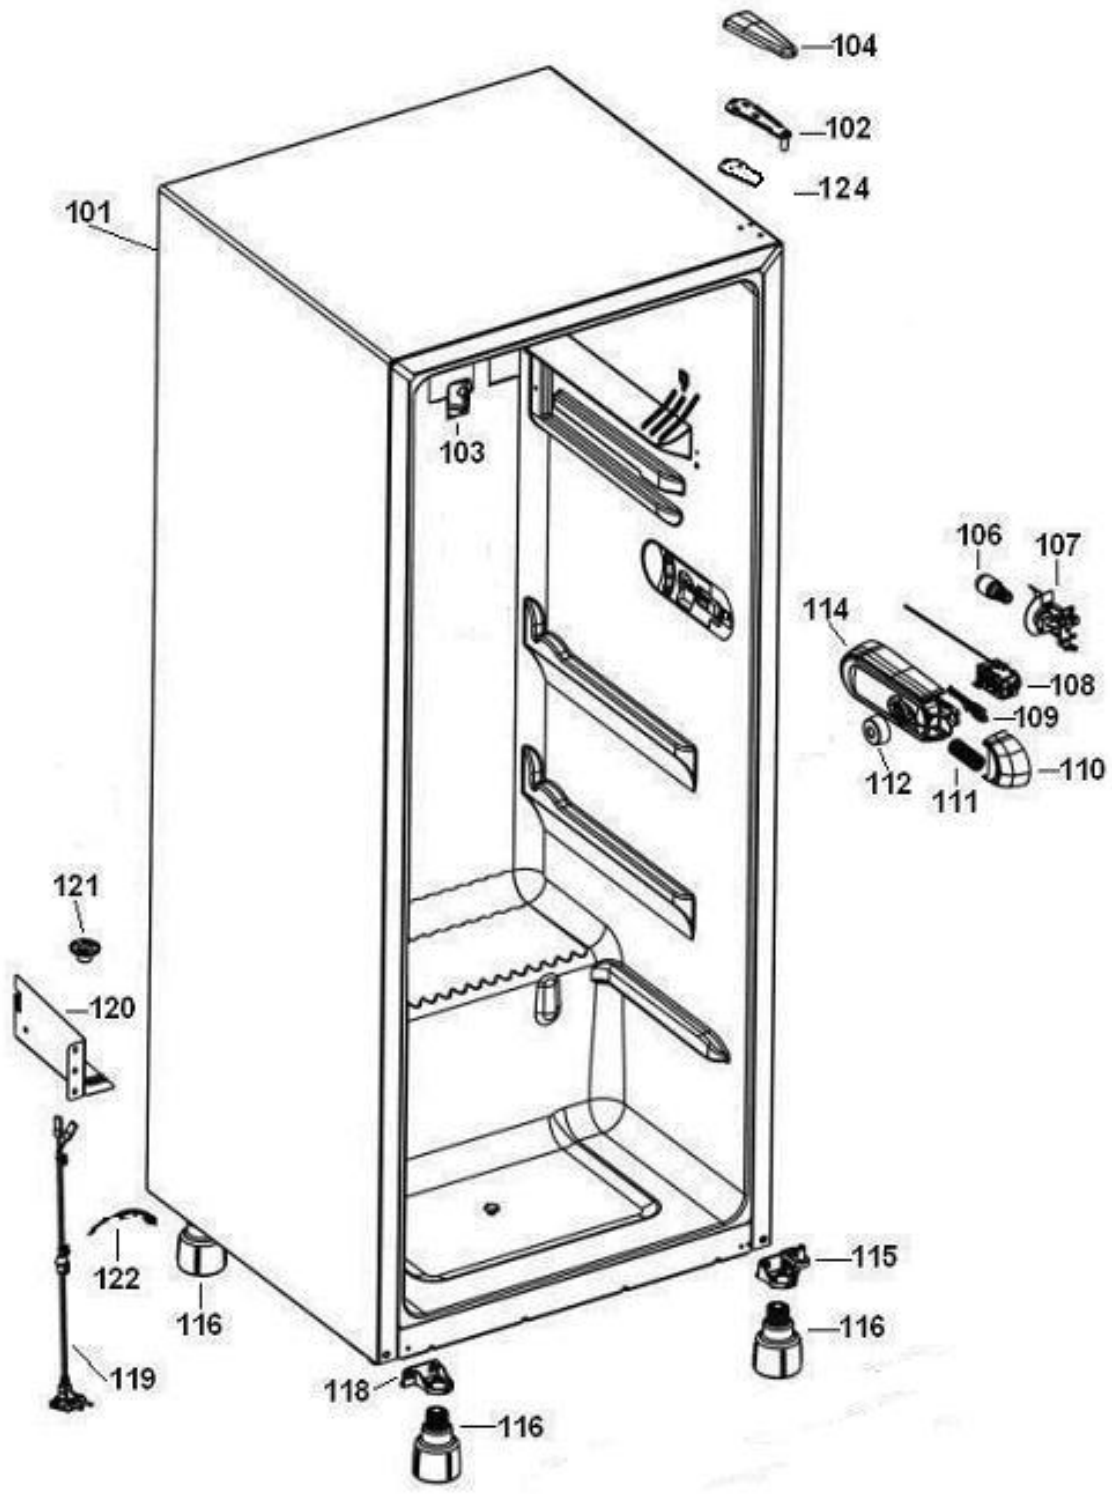

CATÁLOGO DE PEÇAS

CONSUL

REFRIGERADOR

CRC30F

REFRIGERADOR 300L

| <i>Nº ALT.</i> | <i>DATA</i> | <i>MOTIVO</i> | <i>RESP.</i> | <i>APROV.</i> |
|-----------------------|--------------------|---|---------------------|----------------------|
| 00 | 01.10.2007 | Lançamento do Refrigerador Degelo Manual CRC30F | Eduardo Maluf | |
| | | | | |
| | | | | |

ESTE PRODUTO **NÃO POSSUI** PINO INDICADOR DE GELO NO FREEZER !!!