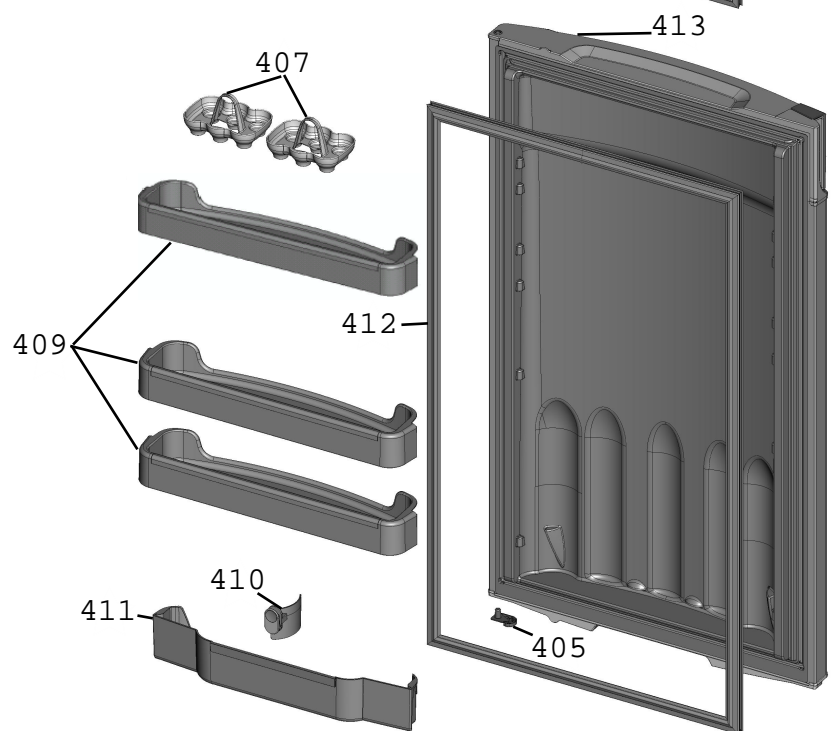

CATÁLOGO DE PEÇAS

Lançamento do Refrigerador
Consul Cycle Defrost

CRD41 00

As peças indicadas com asterisco (*) não são de reposição. Deverá ser aberto nova solicitação de serviços (via CRM) para o canal de avaliação de troca de produto, preenchendo a Categorização da Solicitação de Serviço conforme abaixo:

Fase: Diagnóstico/Reparo.

Categoria 1: Produto não tem solução técnica ou peça reposição.

406** O produto acompanha apenas 1 prateleira