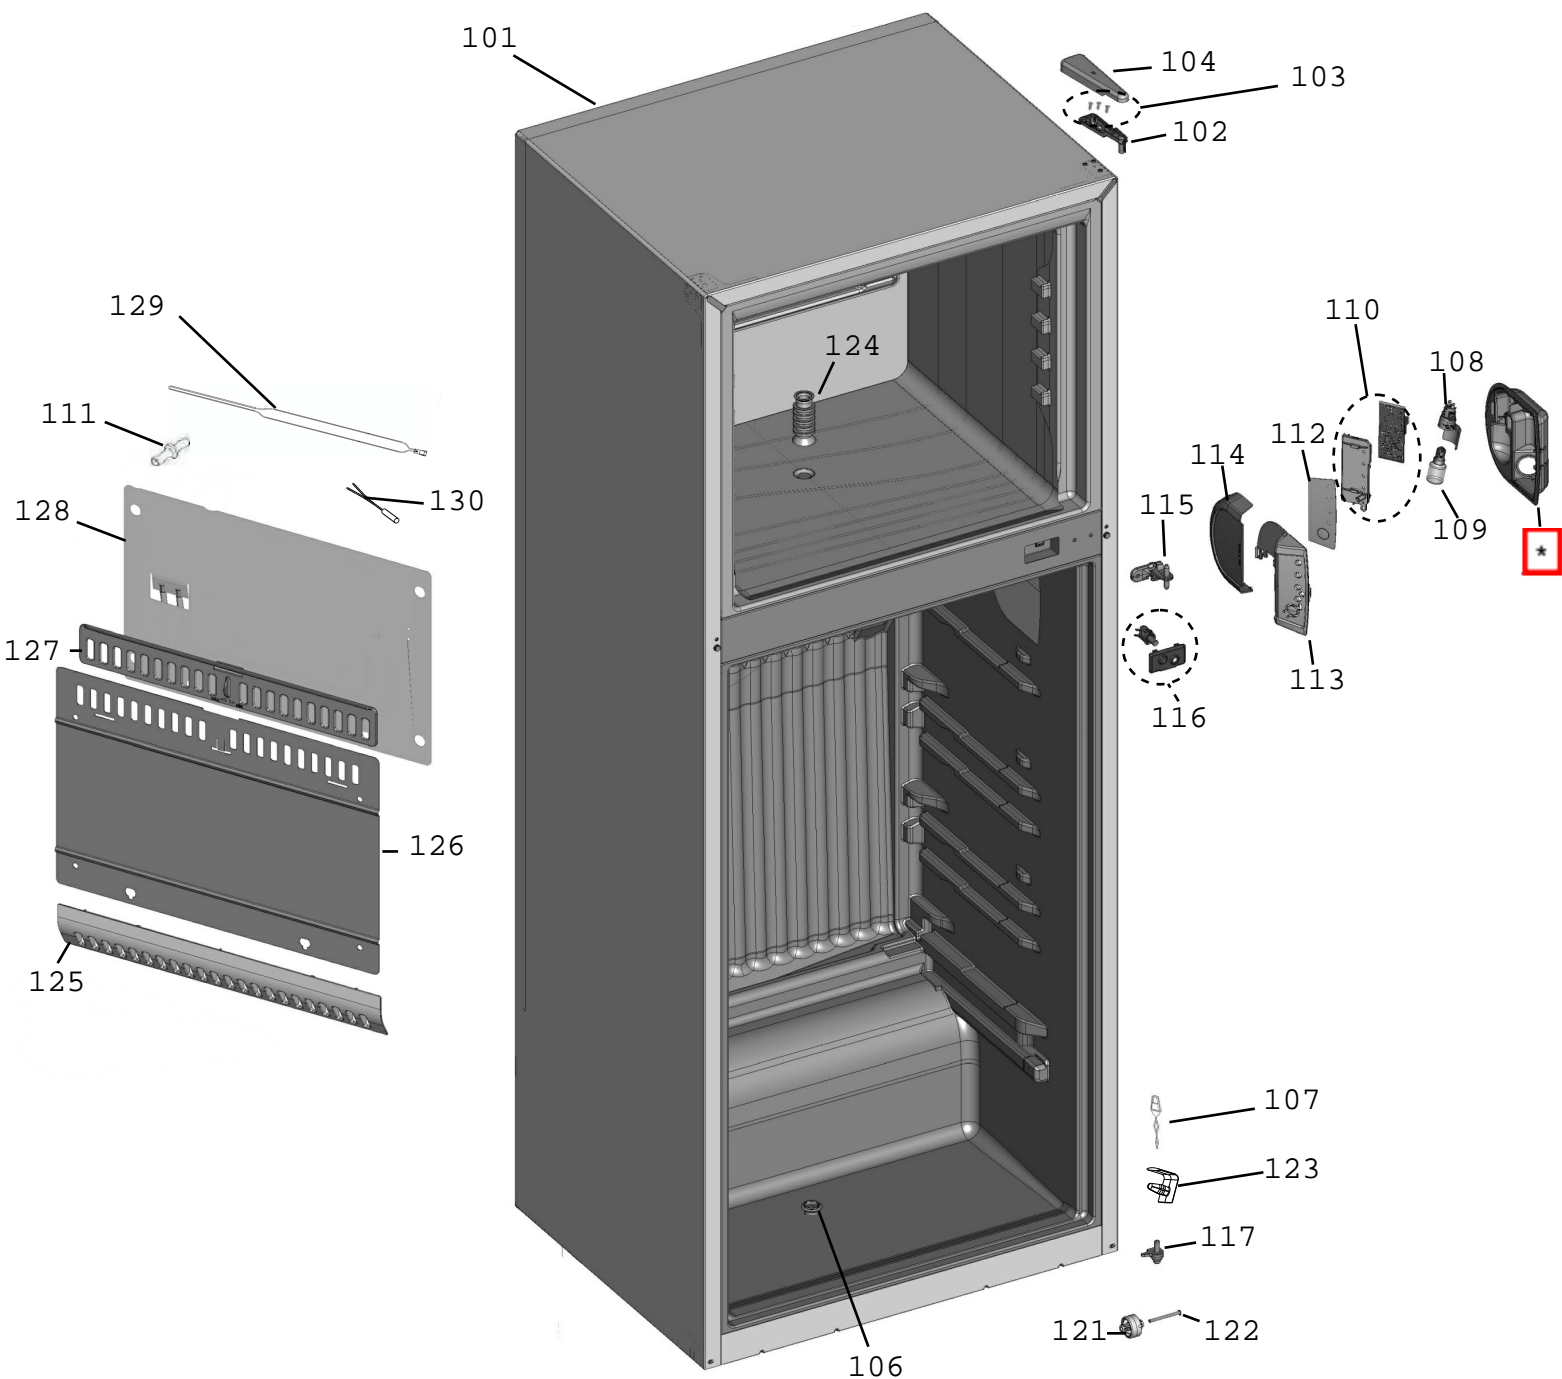

CATÁLOGO DE PEÇAS

Lançamento do Refrigerador
Consul Cycle Defrost

CRD41 00

As peças indicadas com asterisco (*) não são de reposição. Deverá ser aberto nova solicitação de serviços (via CRM) para o canal de avaliação de troca de produto, preenchendo a Categorização da Solicitação de Serviço conforme abaixo:

Fase: Diagnóstico/Reparo.

Categoria 1: Produto não tem solução técnica ou peça reposição.

406** O produto acompanha apenas 1 prateleira