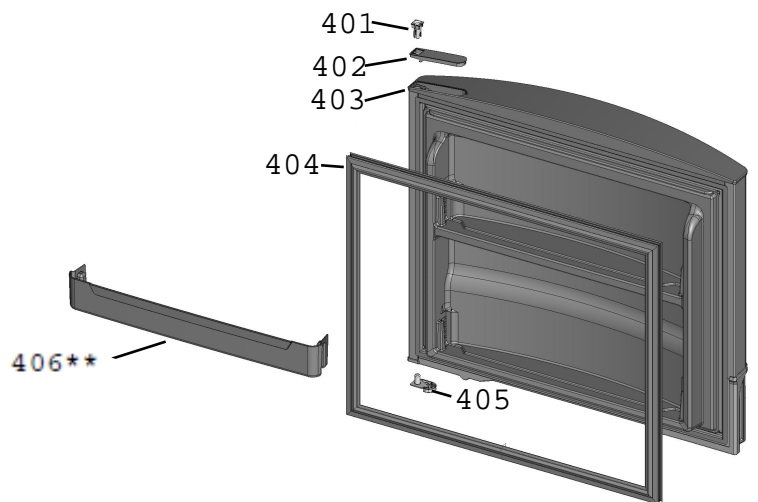

406** O produto acompanha apenas 1 prateleira