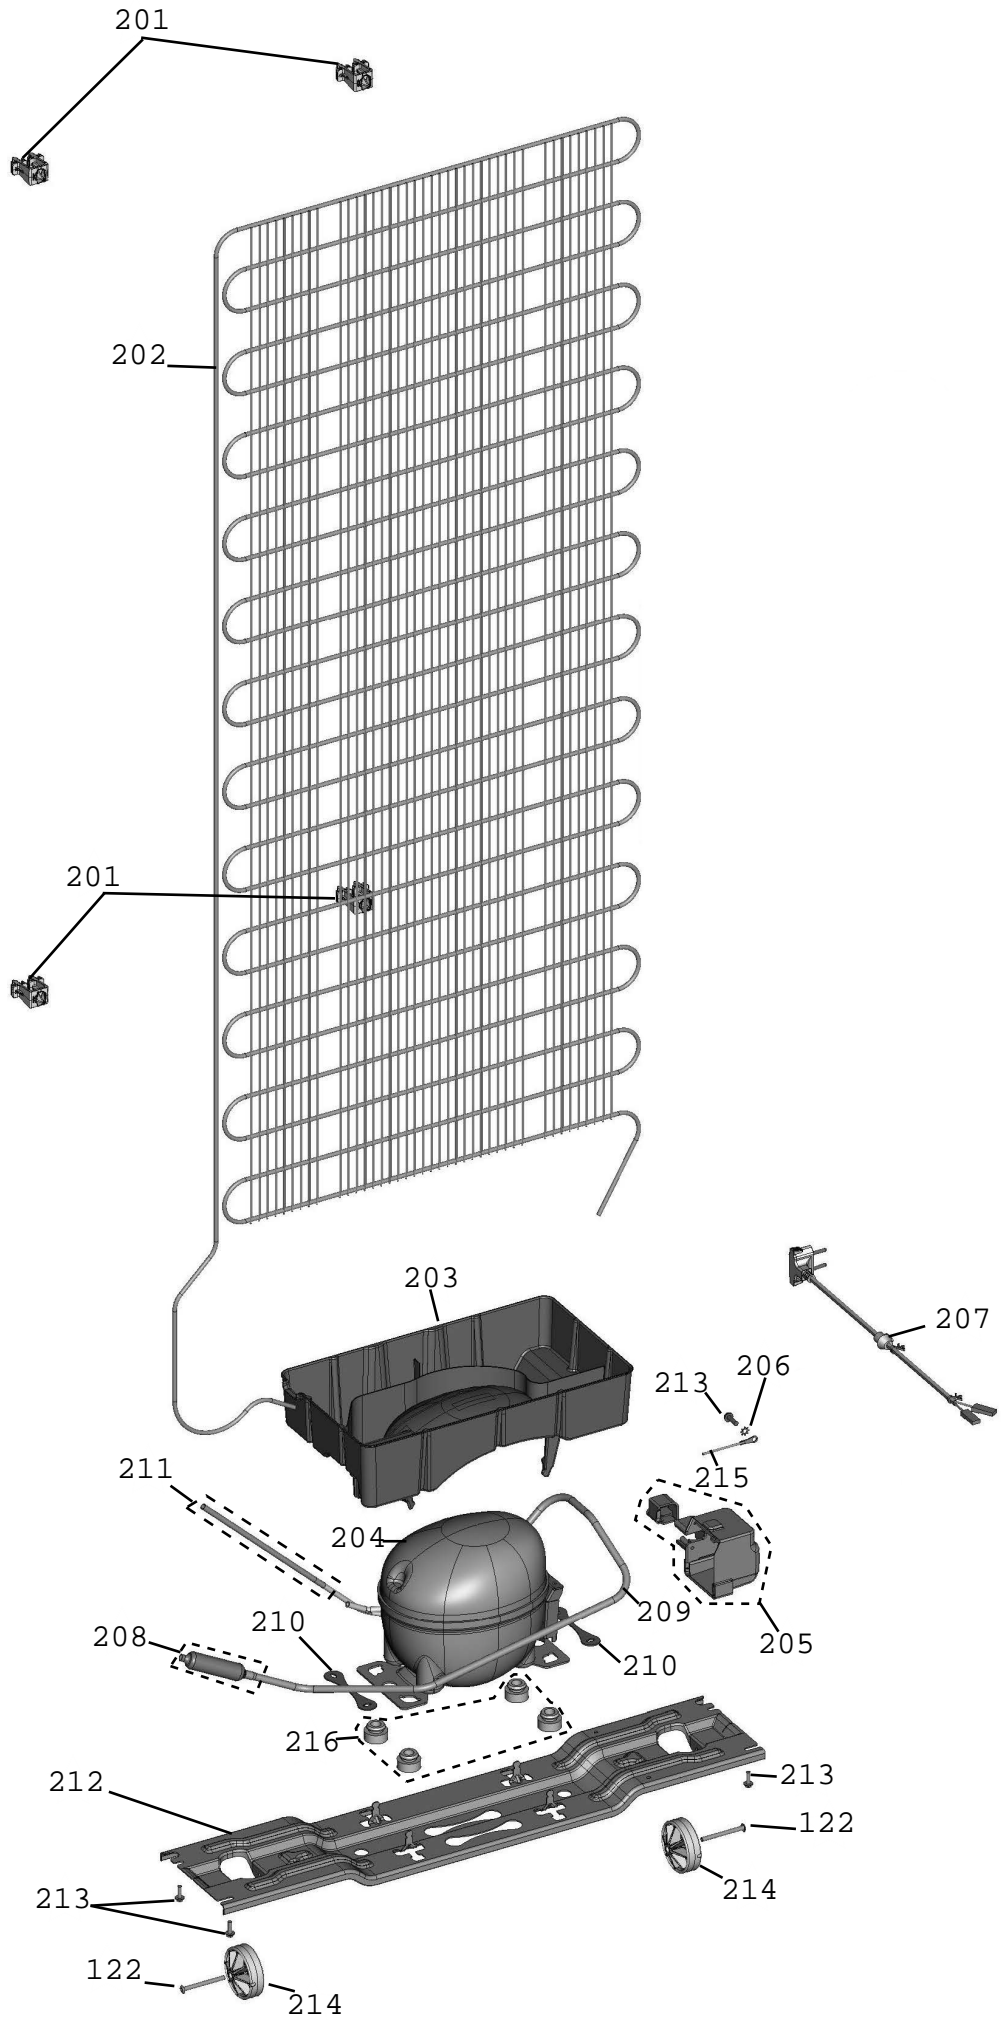

CATÁLOGO DE PEÇAS

Lançamento do Refrigerador
Consul Cycle Defrost

CRD41 00

As peças indicadas com asterisco (*) não são de reposição. Deverá ser aberto nova solicitação de serviços (via CRM) para o canal de avaliação de troca de produto, preenchendo a Categorização da Solicitação de Serviço conforme abaixo:

Fase: Diagnóstico/Reparo.

Categoria 1: Produto não tem solução técnica ou peça reposição.

406** O produto acompanha apenas 1 prateleira