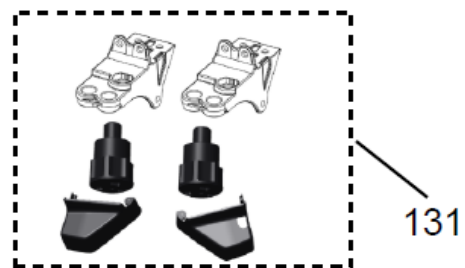

As peças indicadas com asterisco (*) não são de reposição. Deverá ser aberto nova solicitação de serviços (via CRM) para o canal de avaliação de troca de produto, preenchendo a Categorização da Solicitação de Serviço conforme abaixo:

Fase: Diagnóstico/Reparo.

Categoria 1: Produto não tem solução técnica ou peça reposição.