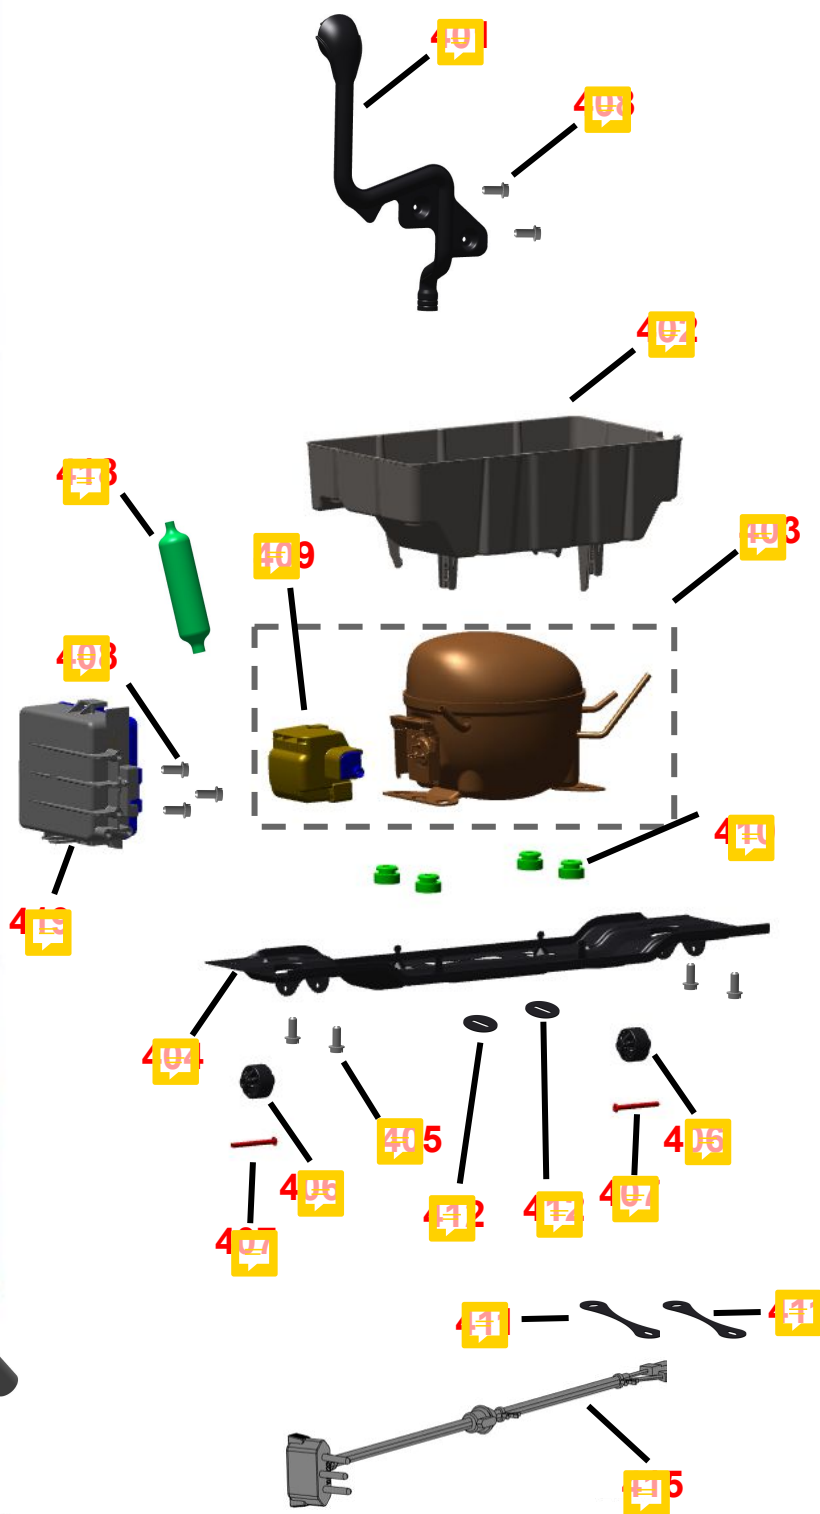

VISTA EXPLODIDA DO PRODUTO

BRASTEMP **Consul** **KitchenAid**

ASSISTÊNCIA
TÉCNICA
AUTORIZADA

Todos os direitos reservados:
Whirlpool Latin America