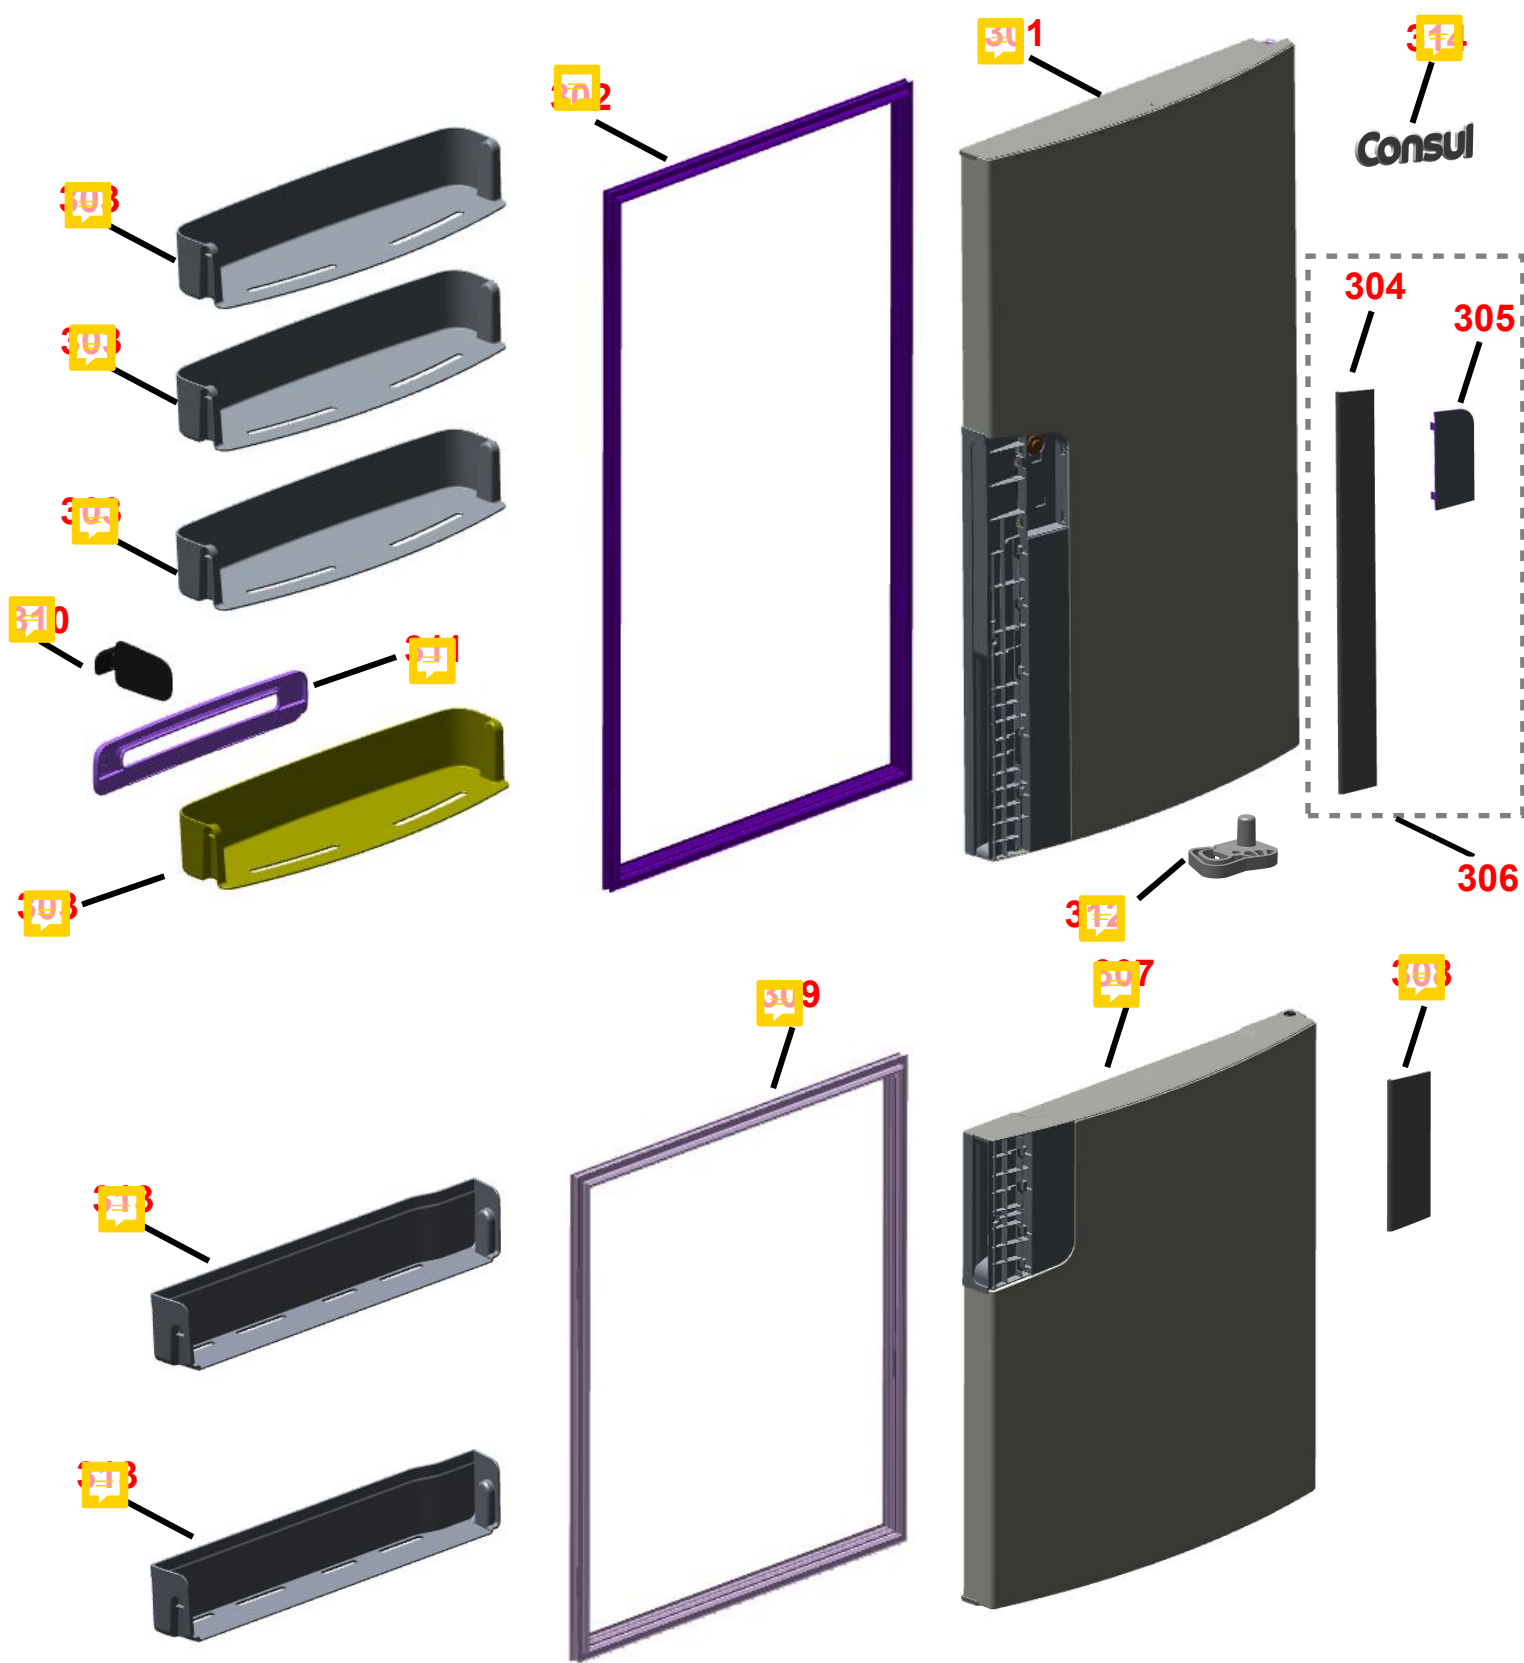

## VISTA EXPLODIDA

<b>Modelo</b>	CRE44AB
<b>Categoria</b>	Refrigeração
<b>Marca</b>	Consul

Em caso de dúvida entre em contato com o CDP Código:  
**ATRAVÉS DE UMA SOLICITAÇÃO DE SERVIÇOS NO CRM**

# VISTA EXPLODIDA DO PRODUTO