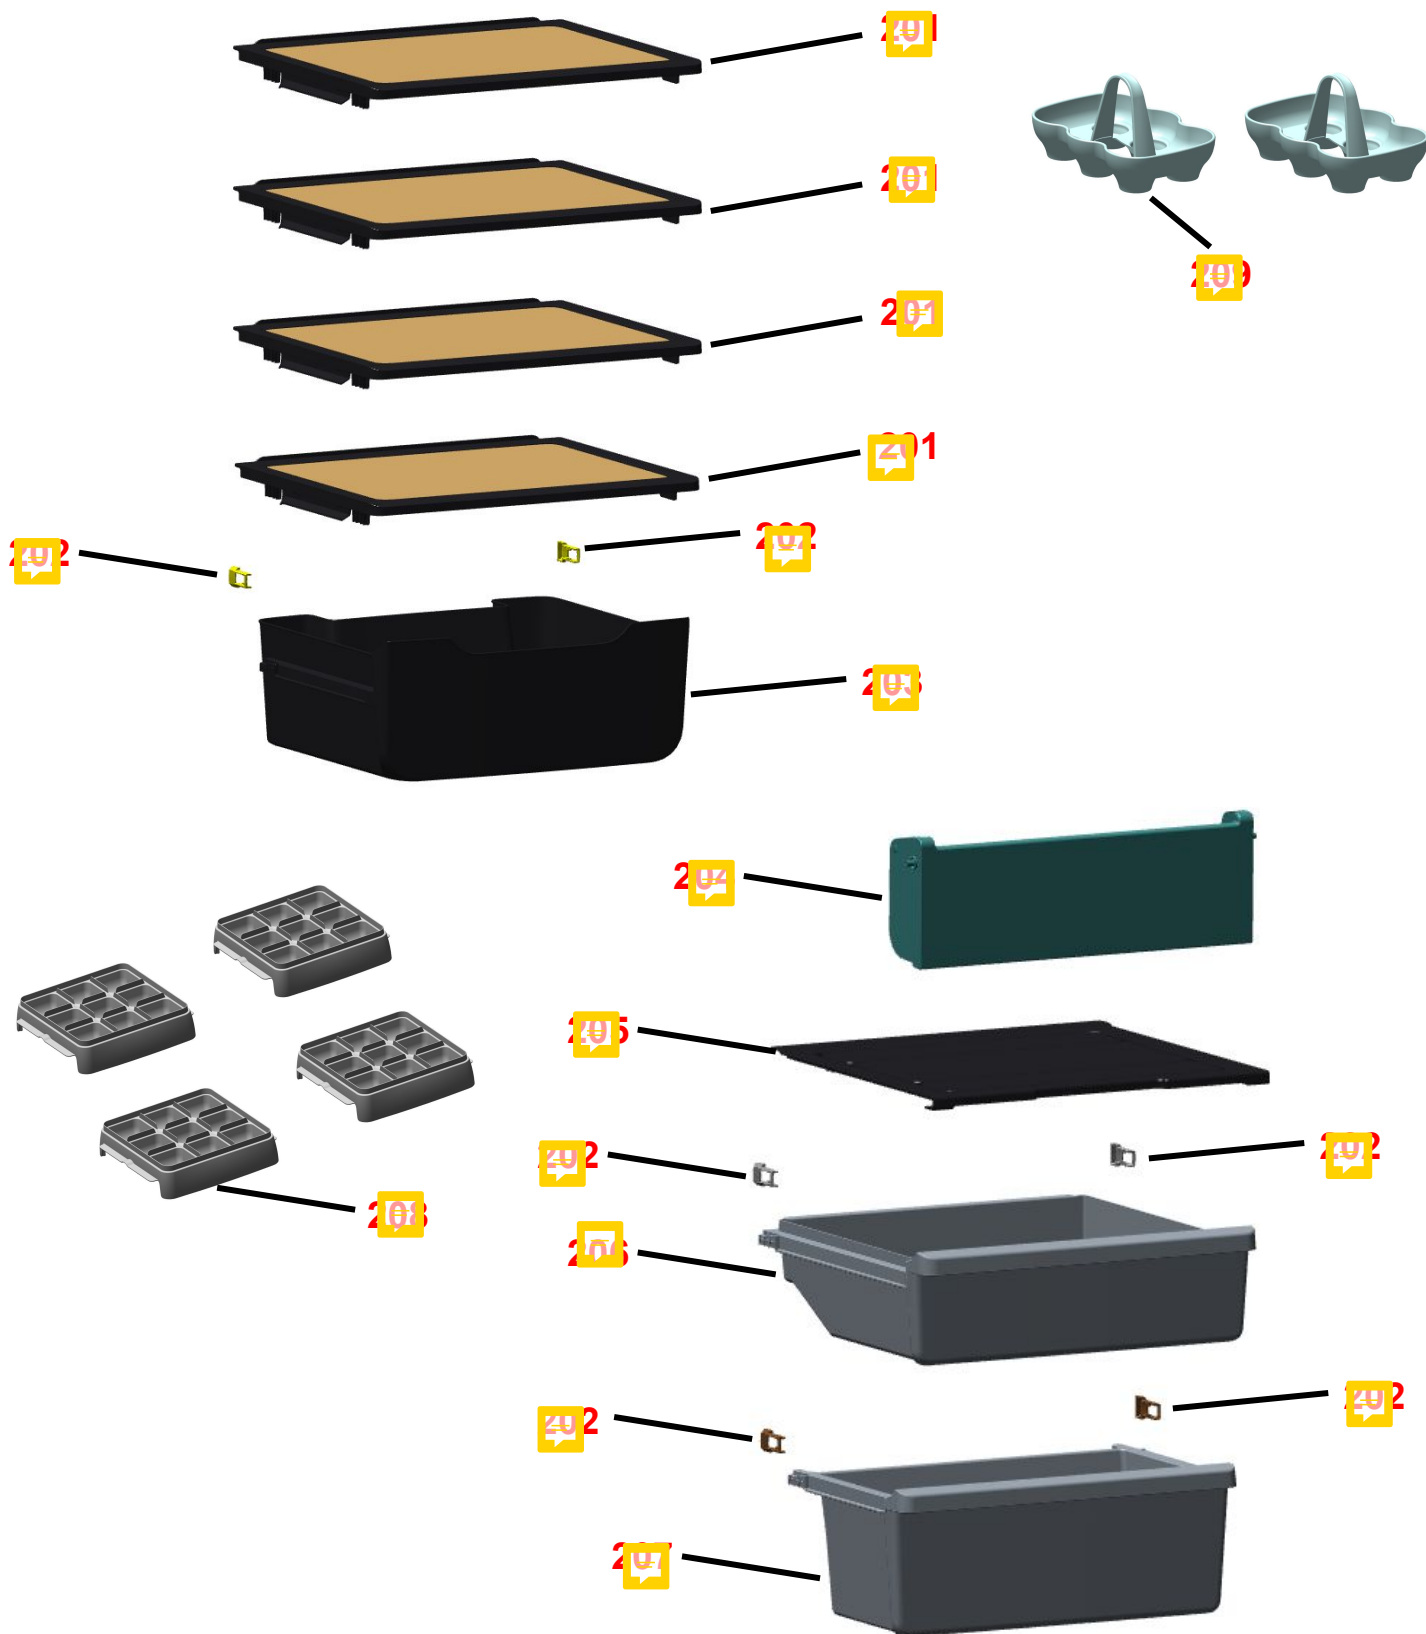

## VISTA EXPLODIDA

<b>Modelo</b>	CRE44AB
<b>Categoria</b>	Refrigeração
<b>Marca</b>	Consul

Em caso de dúvida entre em contato com o CDP Código:  
**ATRAVÉS DE UMA SOLICITAÇÃO DE SERVIÇOS NO CRM**

# VISTA EXPLODIDA DO PRODUTO