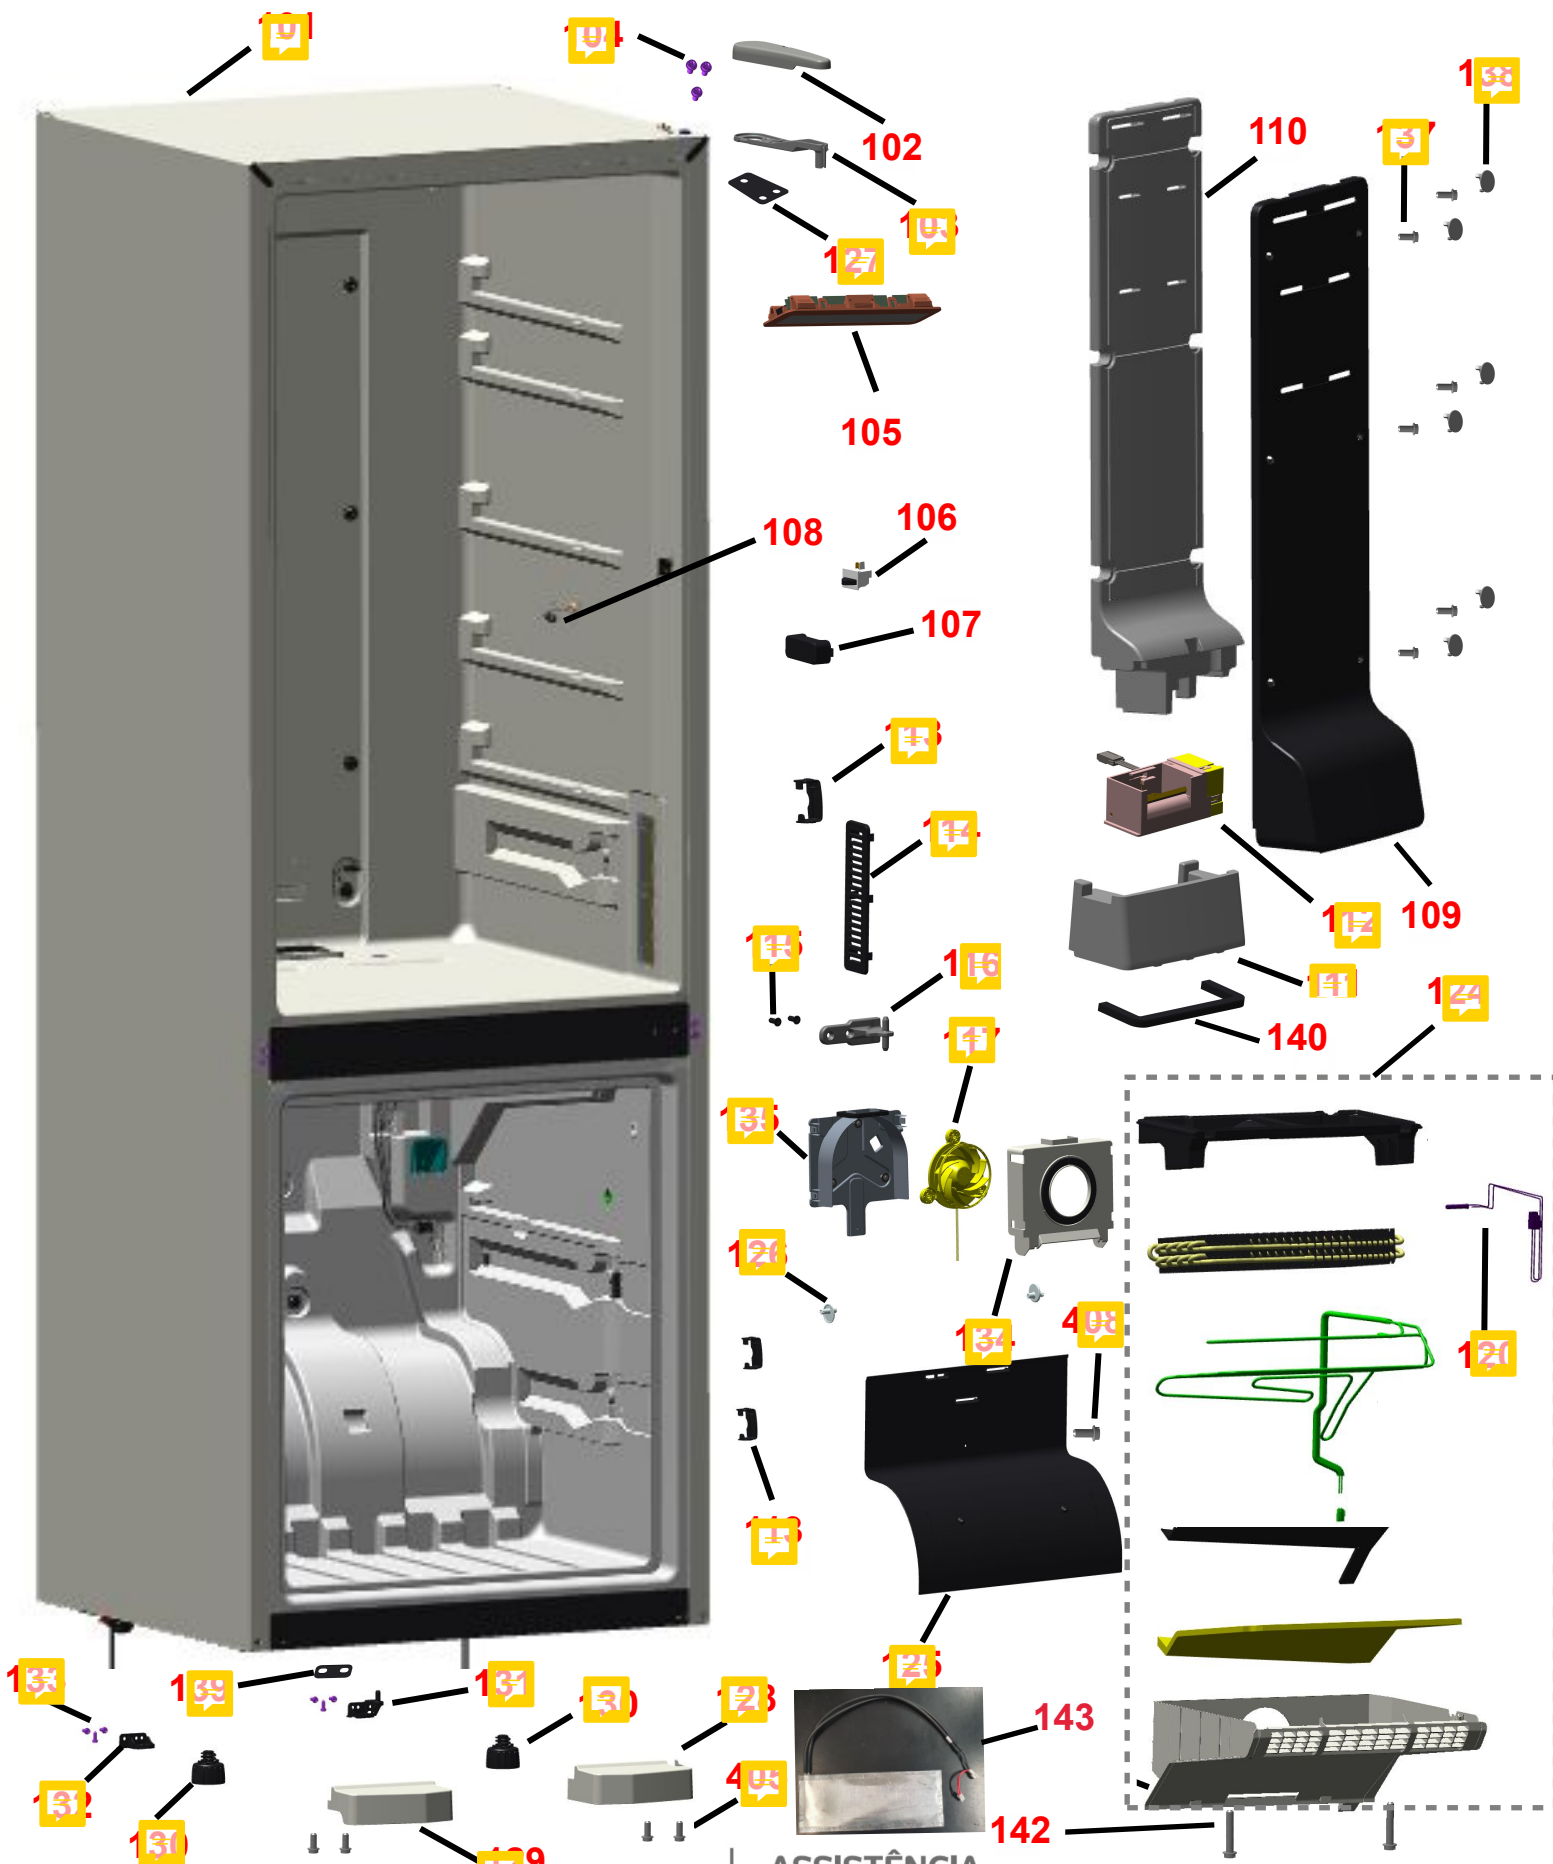

## VISTA EXPLODIDA

<b>Modelo</b>	CRE44AB
<b>Categoria</b>	Refrigeração
<b>Marca</b>	Consul

Em caso de dúvida entre em contato com o CDP Código:  
**ATRAVÉS DE UMA SOLICITAÇÃO DE SERVIÇOS NO CRM**

# VISTA EXPLODIDA DO PRODUTO