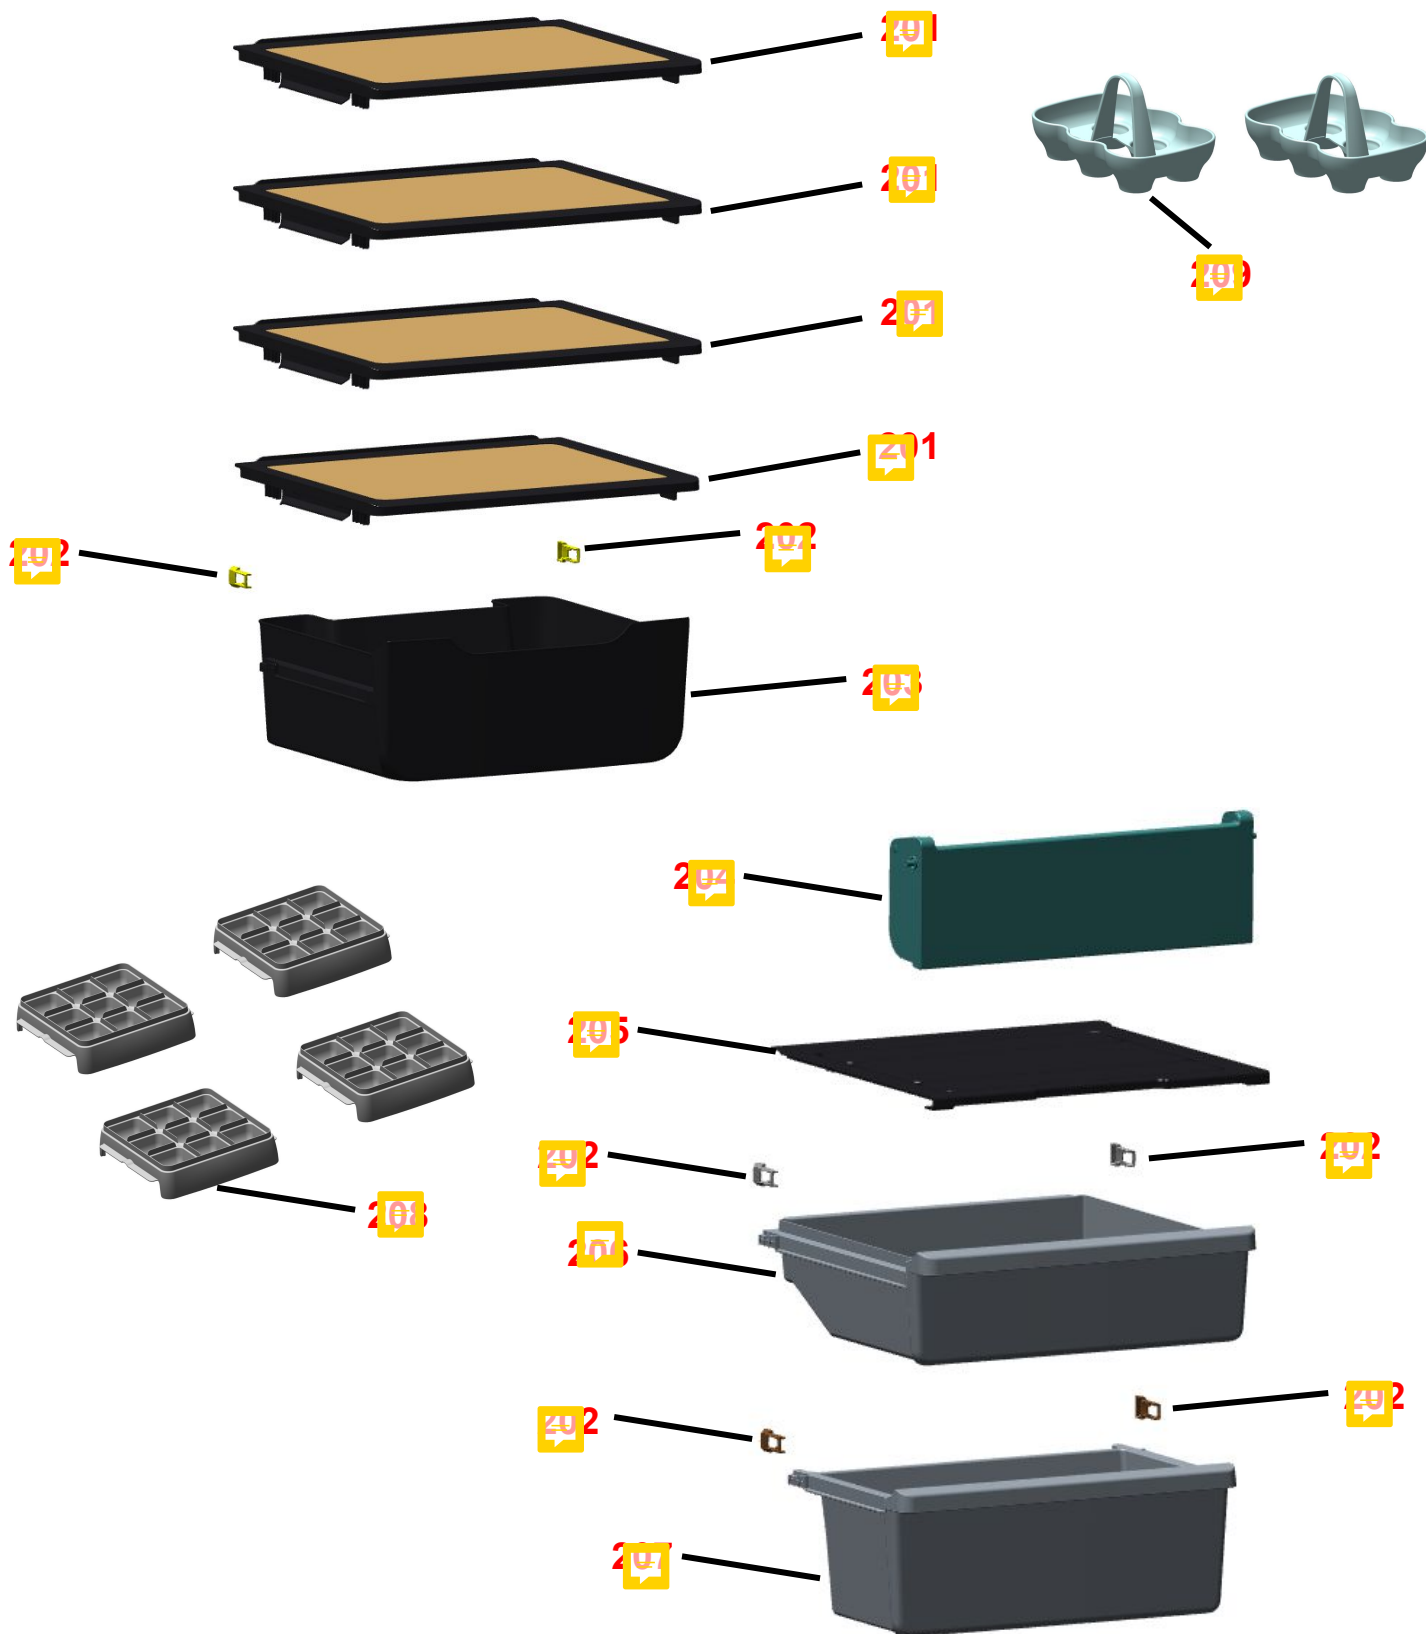

VISTA EXPLODIDA DO PRODUTO