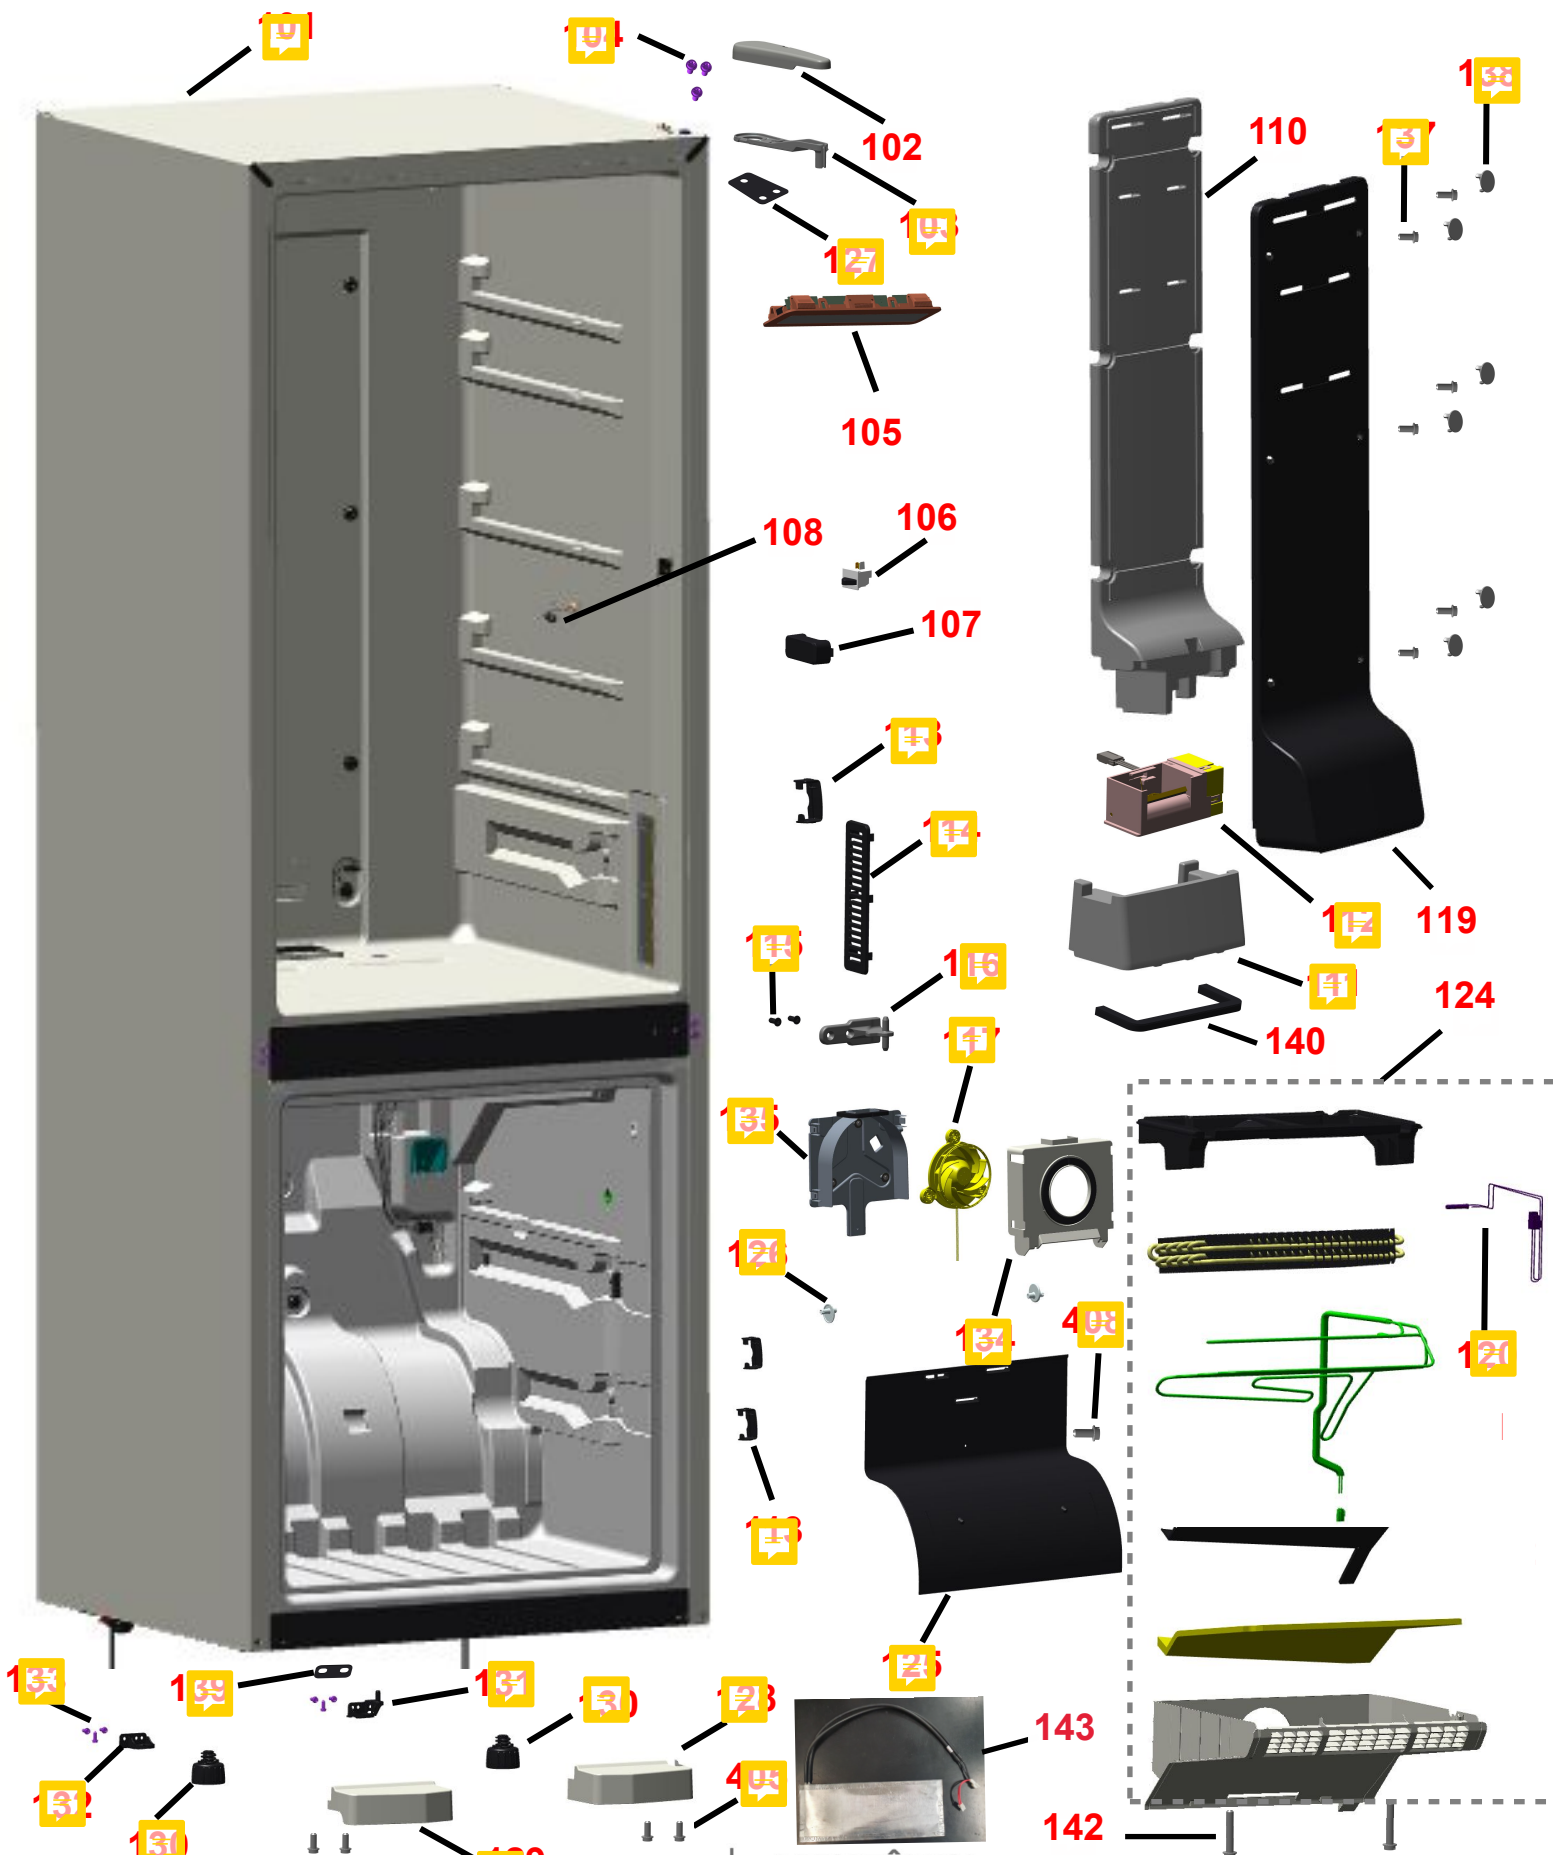

VISTA EXPLODIDA

Modelo	CRE44AK
Categoria	Refrigeração
Marca	Consul

Em caso de dúvida entre em contato com o CDP Código:
ATRAVÉS DE UMA SOLICITAÇÃO DE SERVIÇOS NO CRM

VISTA EXPLODIDA DO PRODUTO

BRASTEMP Consul KitchenAid