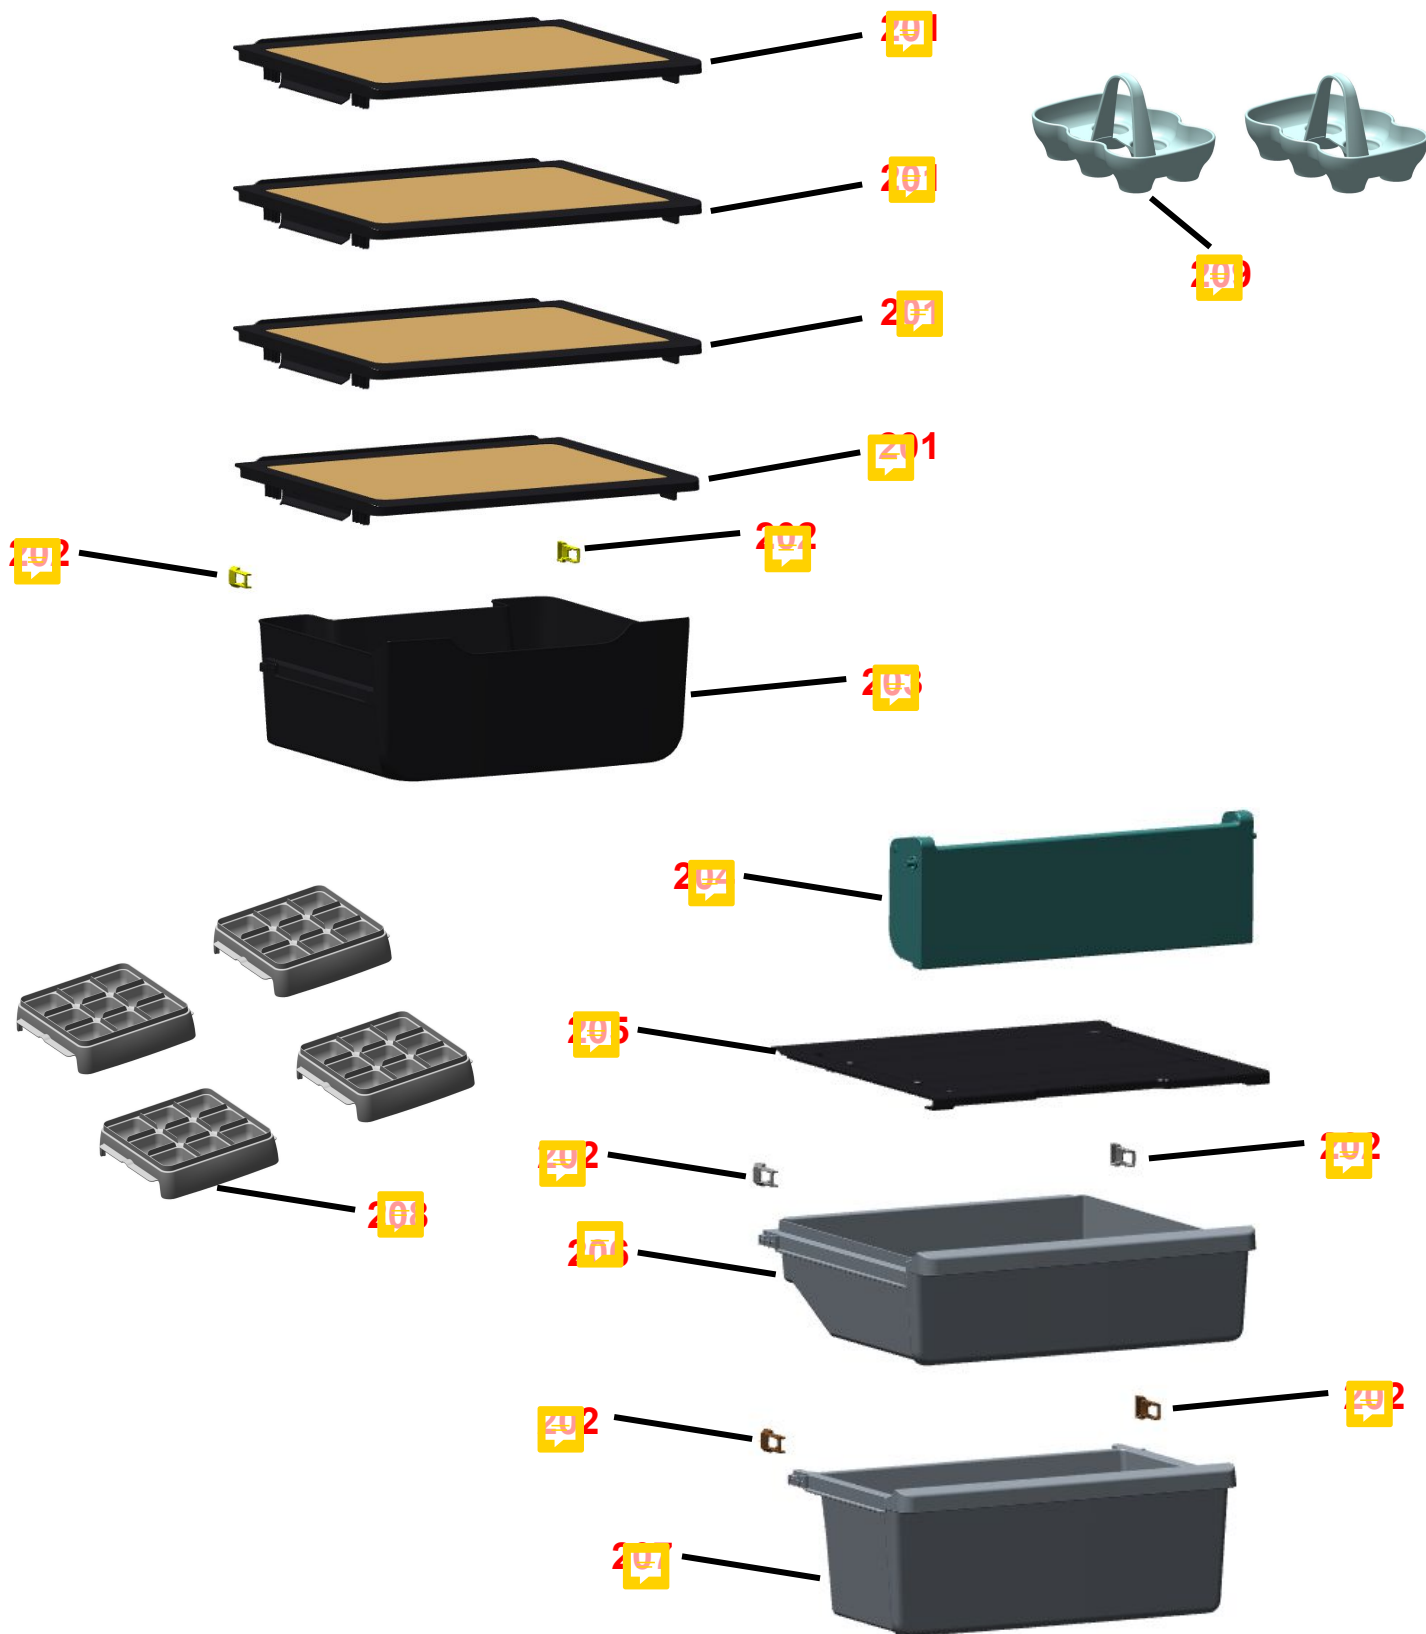

VISTA EXPLODIDA

Modelo	CRE44B
Categoria	Refrigeração
Marca	Consul

Em caso de dúvida entre em contato com o CDP Código:
ATRAVÉS DE UMA SOLICITAÇÃO DE SERVIÇOS NO CRM

VISTA EXPLODIDA DO PRODUTO

BRASTEMP Consul KitchenAid

ASSISTÊNCIA
TÉCNICA
AUTORIZADA

Todos os direitos reservados:
Whirlpool Latin America

VISTA EXPLODIDA DO PRODUTO

VISTA EXPLODIDA DO PRODUTO

VISTA EXPLODIDA DO PRODUTO

405 407 408

BRASTEMP Consul KitchenAid

ASSISTÊNCIA
TÉCNICA
AUTORIZADA