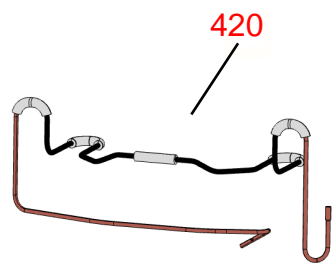

VISTA EXPLODIDA

Modelo	CRE44B
Categoria	Refrigeração
Marca	Consul

Em caso de dúvida entre em contato com o CDP Código:
ATRAVÉS DE UMA SOLICITAÇÃO DE SERVIÇOS NO CRM

VISTA EXPLODIDA DO PRODUTO

BRASTEMP Consul KitchenAid

ASSISTÊNCIA
TÉCNICA
AUTORIZADA

Todos os direitos reservados:
Whirlpool Latin America

VISTA EXPLODIDA DO PRODUTO

VISTA EXPLODIDA DO PRODUTO

VISTA EXPLODIDA DO PRODUTO

405 407 408

BRASTEMP Consul KitchenAid

ASSISTÊNCIA
TÉCNICA
AUTORIZADA