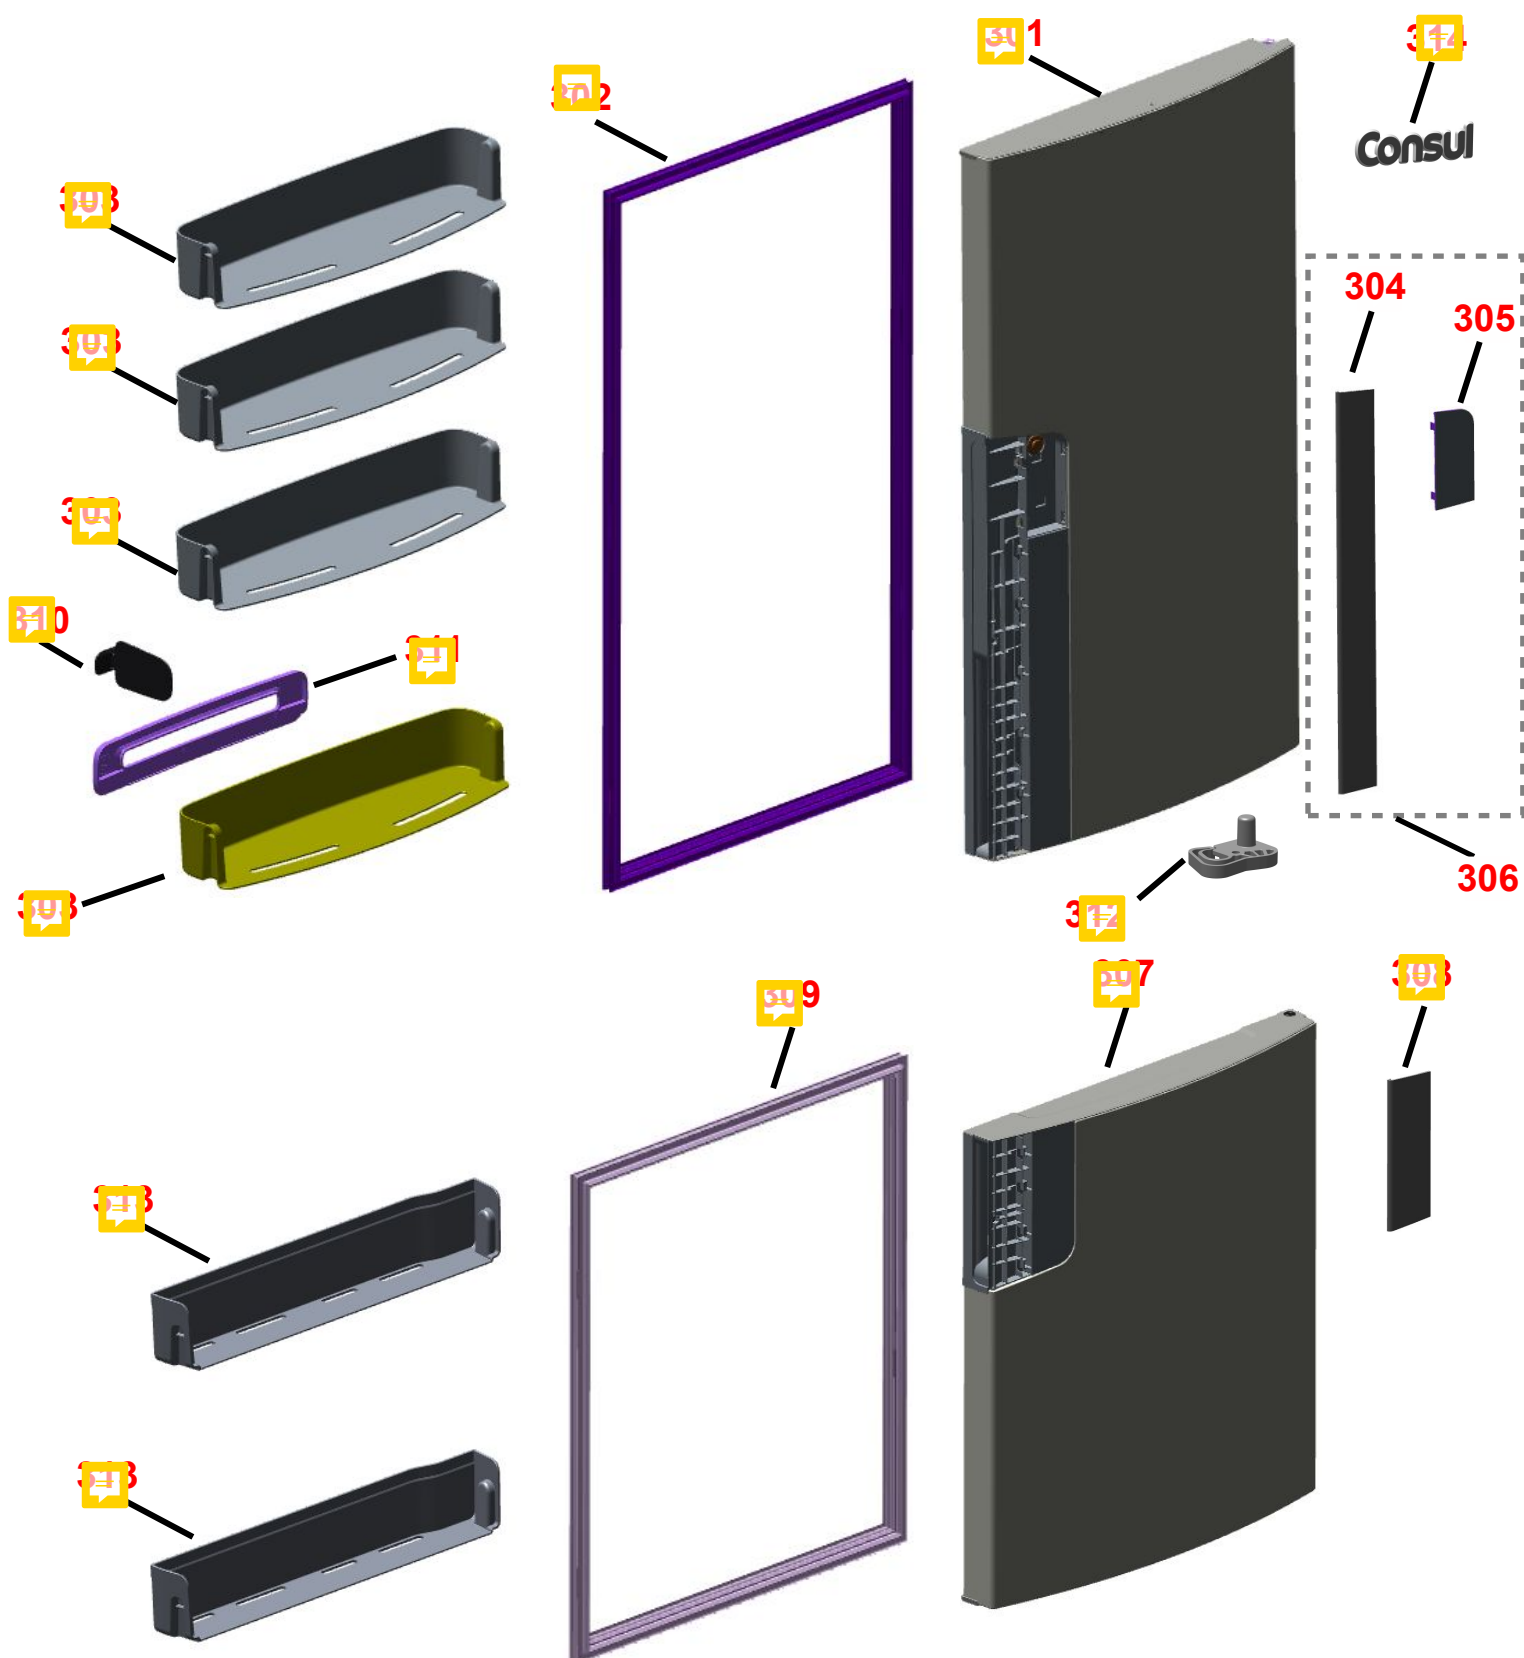

VISTA EXPLODIDA

Modelo	CRE44B
Categoria	Refrigeração
Marca	Consul

Em caso de dúvida entre em contato com o CDP Código:
ATRAVÉS DE UMA SOLICITAÇÃO DE SERVIÇOS NO CRM

VISTA EXPLODIDA DO PRODUTO

BRASTEMP Consul KitchenAid

ASSISTÊNCIA
TÉCNICA
AUTORIZADA

Todos os direitos reservados:
Whirlpool Latin America

VISTA EXPLODIDA DO PRODUTO

VISTA EXPLODIDA DO PRODUTO

VISTA EXPLODIDA DO PRODUTO

405 407 408

BRASTEMP Consul KitchenAid

ASSISTÊNCIA
TÉCNICA
AUTORIZADA