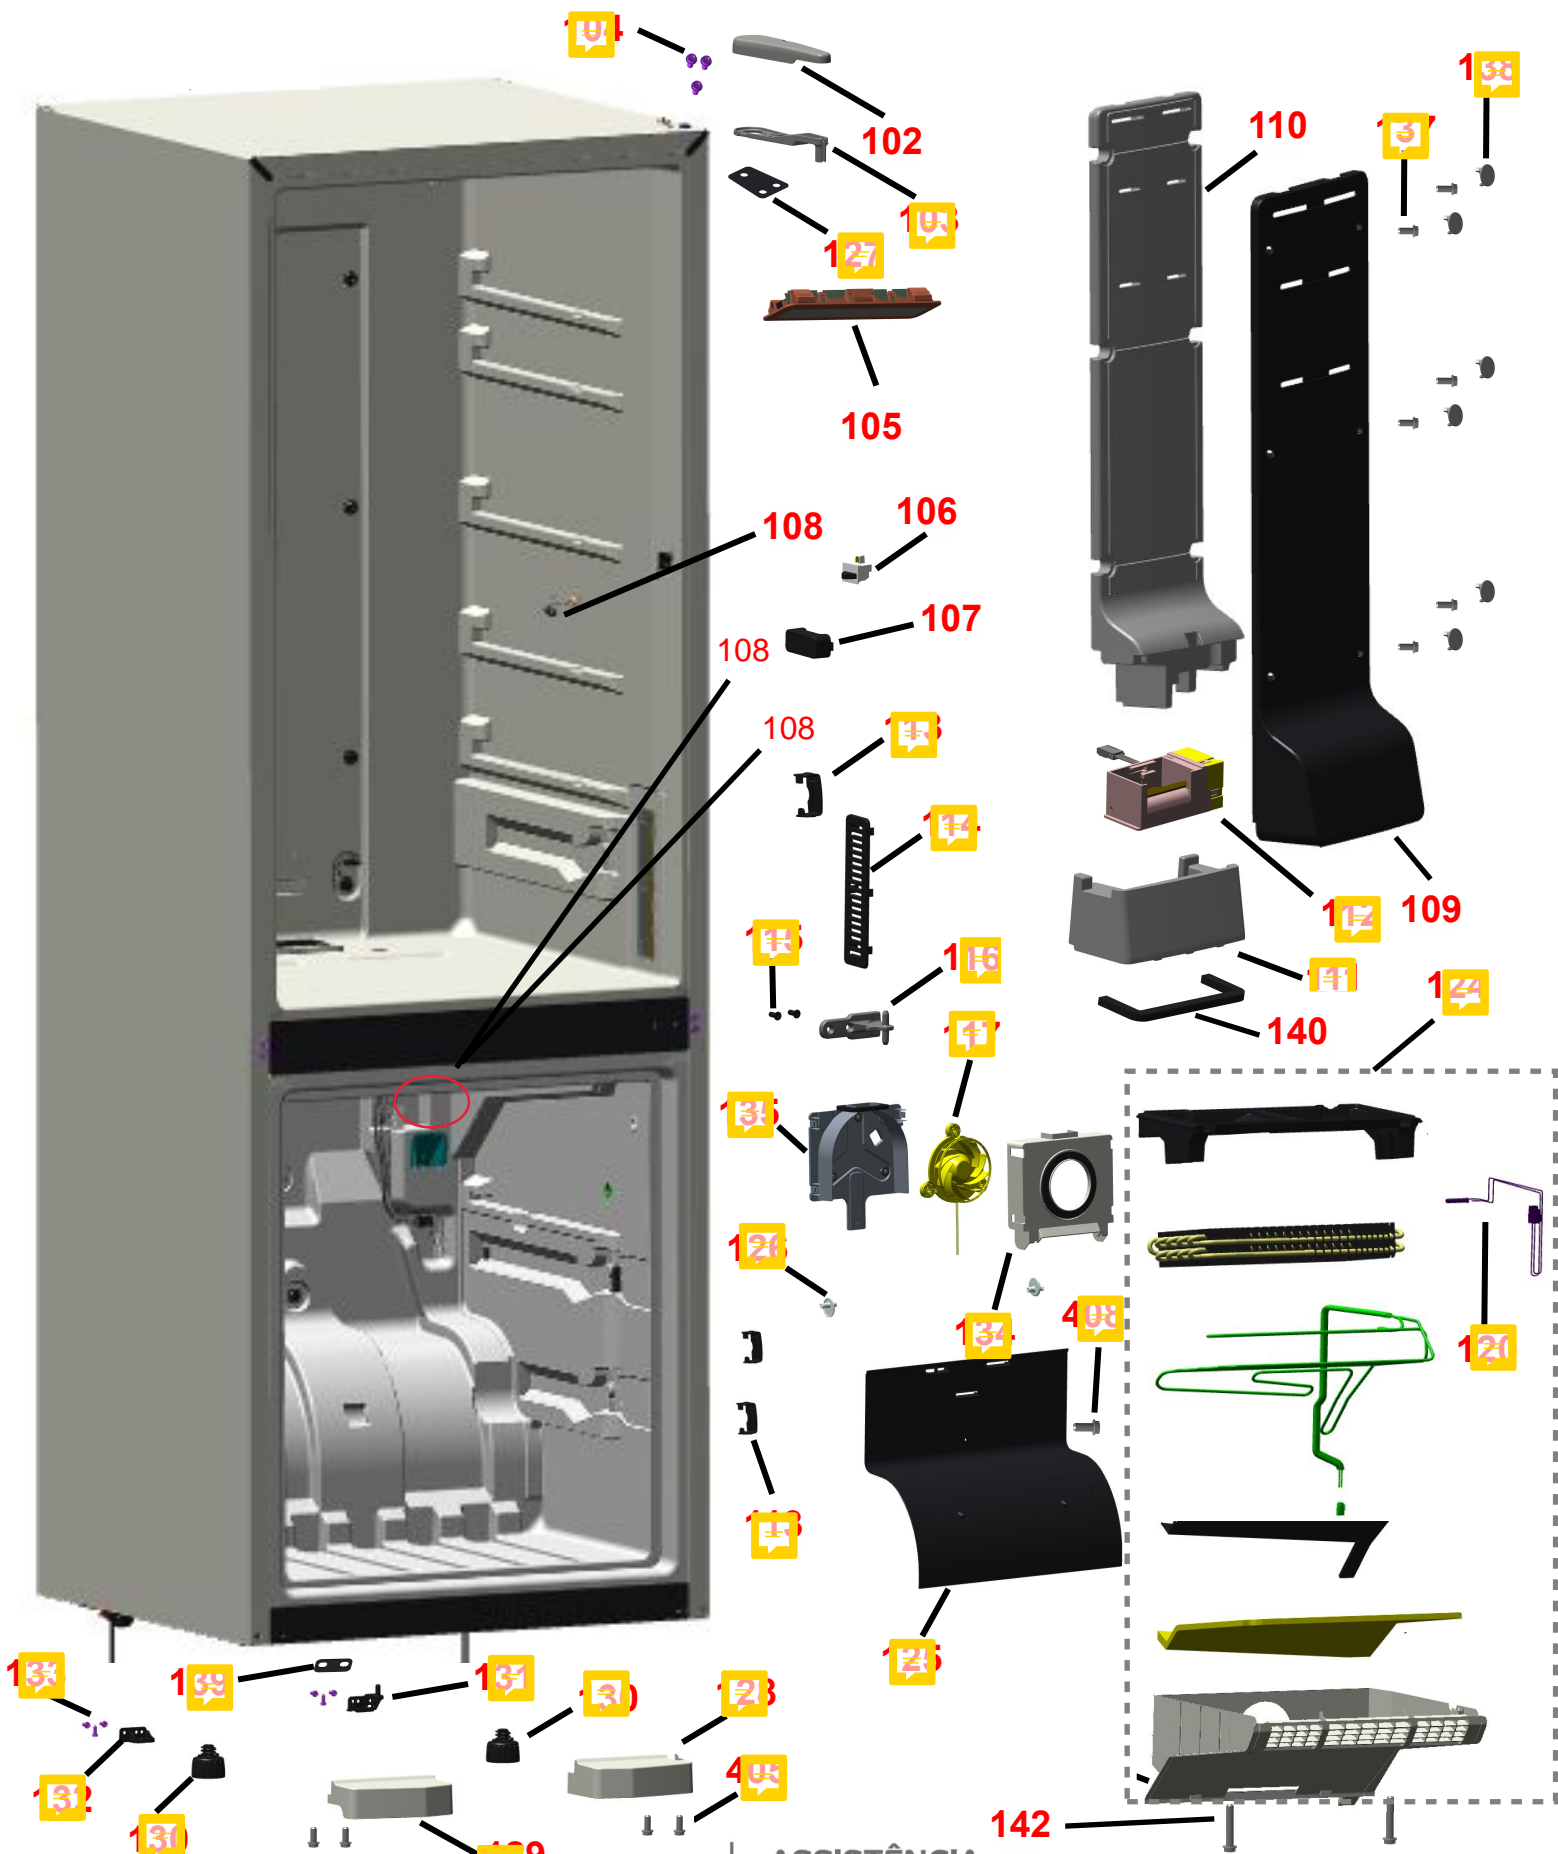

VISTA EXPLODIDA

Modelo	CRE44B
Categoria	Refrigeração
Marca	Consul

Em caso de dúvida entre em contato com o CDP Código:
ATRAVÉS DE UMA SOLICITAÇÃO DE SERVIÇOS NO CRM

VISTA EXPLODIDA DO PRODUTO

BRASTEMP Consul KitchenAid

ASSISTÊNCIA
TÉCNICA
AUTORIZADA

Todos os direitos reservados:
Whirlpool Latin America

VISTA EXPLODIDA DO PRODUTO

VISTA EXPLODIDA DO PRODUTO

VISTA EXPLODIDA DO PRODUTO

405 407 408

BRASTEMP Consul KitchenAid

ASSISTÊNCIA
TÉCNICA
AUTORIZADA