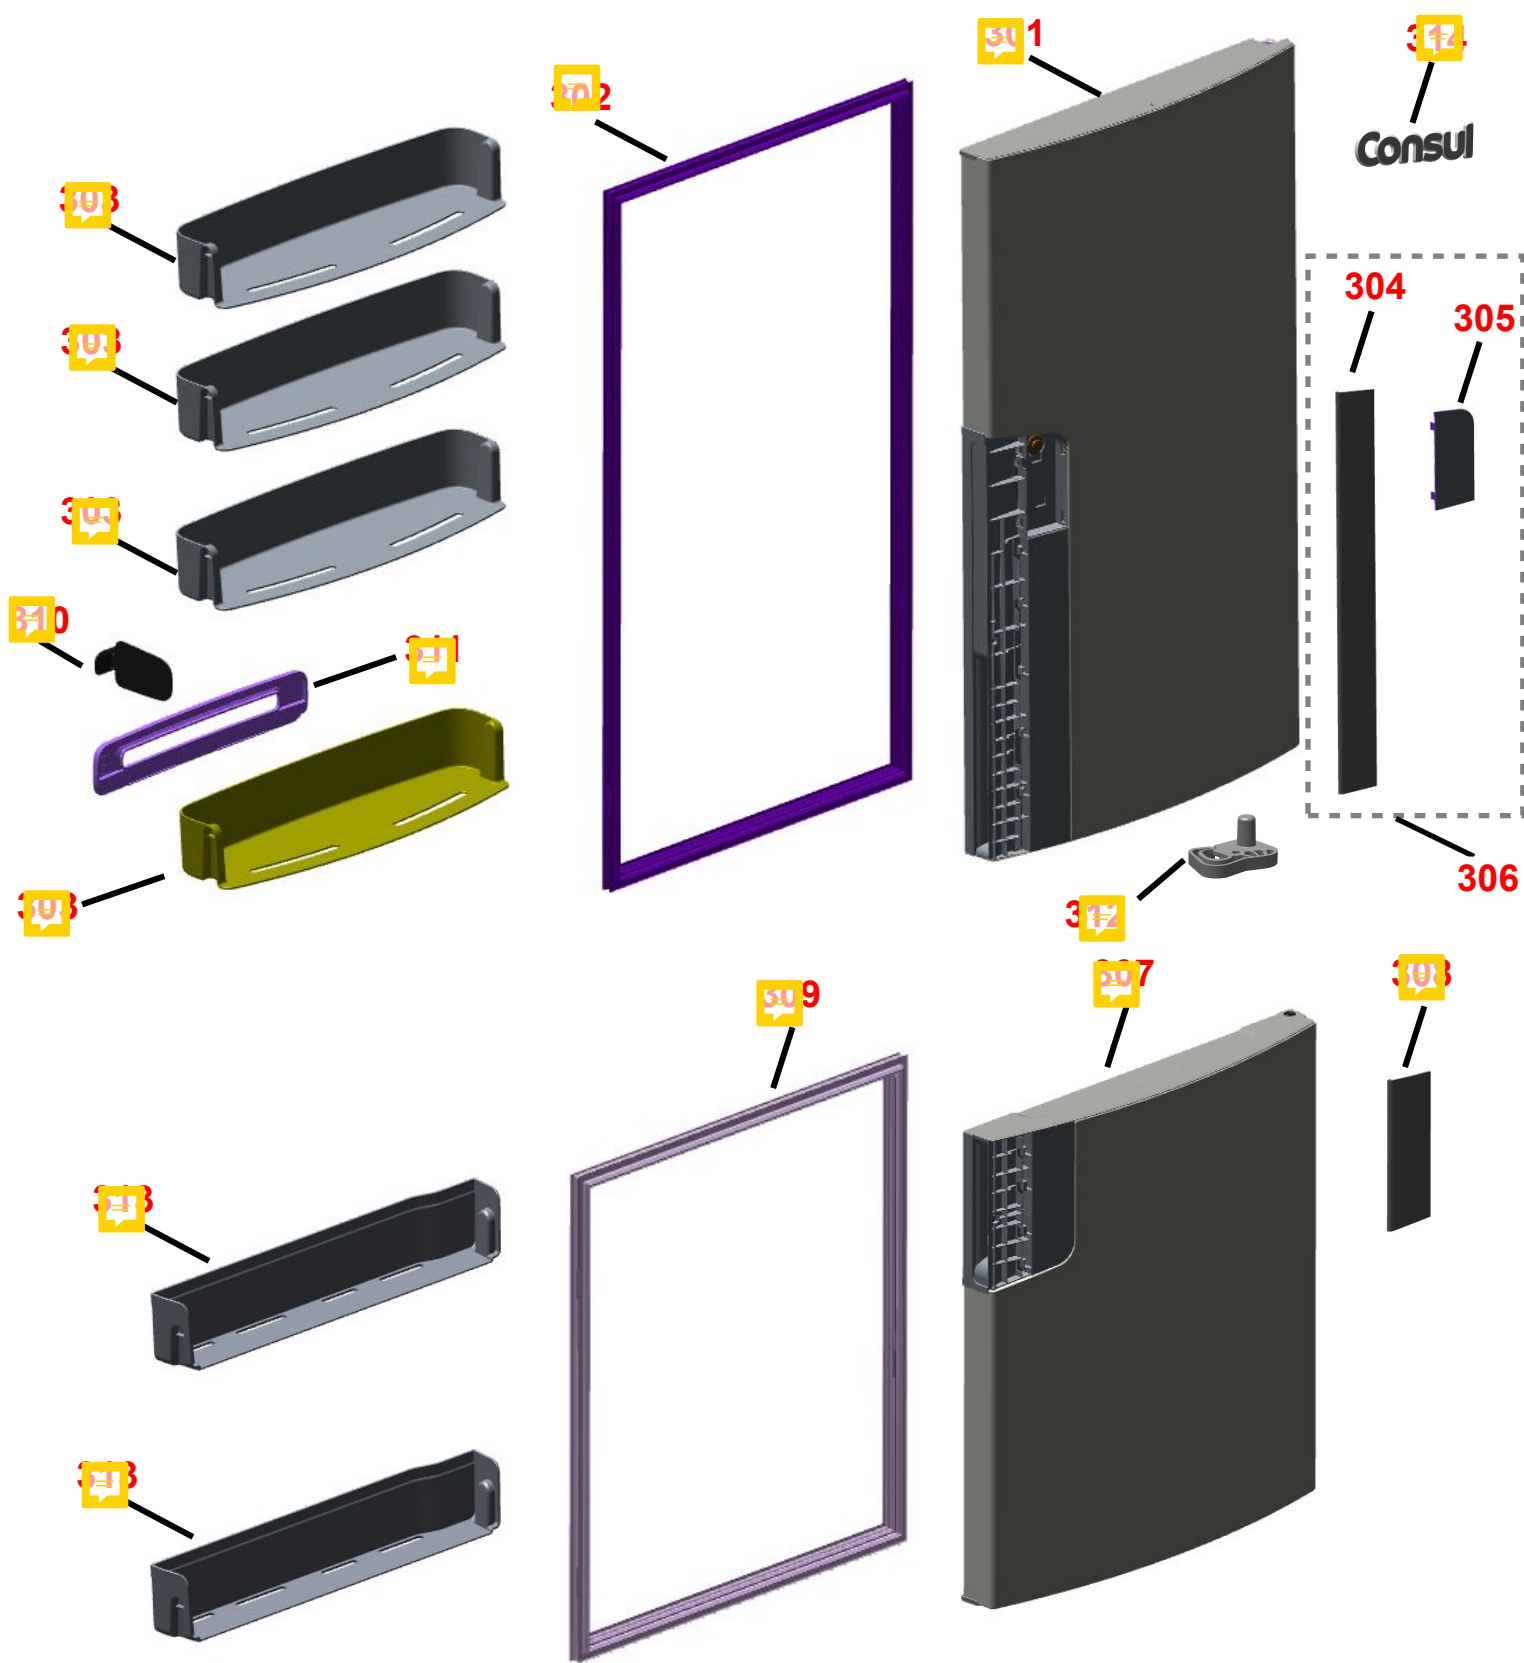

VISTA EXPLODIDA DO PRODUTO