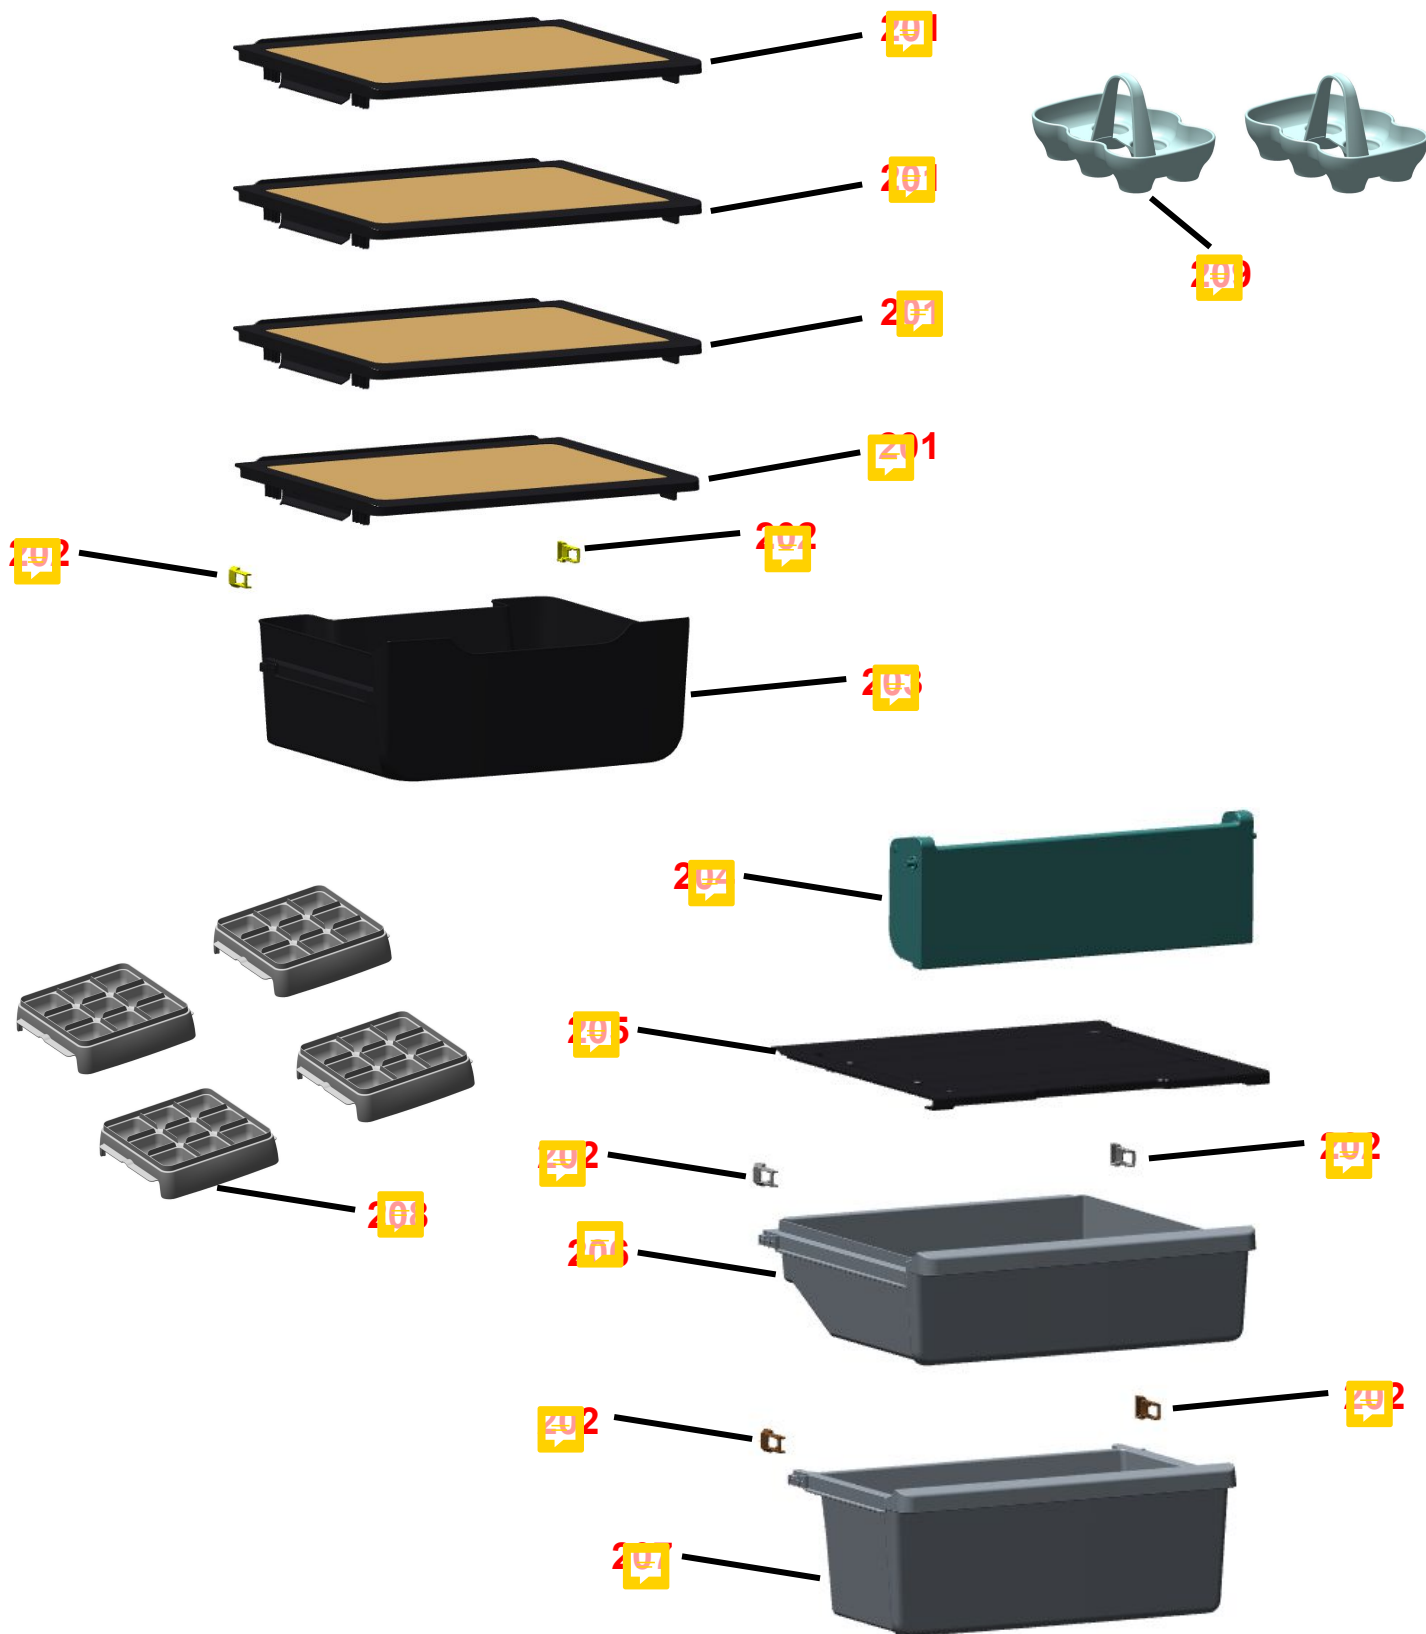

## VISTA EXPLODIDA

|                  |              |
|------------------|--------------|
| <b>Modelo</b>    | CRE44B       |
| <b>Categoria</b> | Refrigeração |
| <b>Marca</b>     | Consul       |

Em caso de dúvida entre em contato com o CDP Código:  
**ATRAVÉS DE UMA SOLICITAÇÃO DE SERVIÇOS NO CRM**

# VISTA EXPLODIDA DO PRODUTO