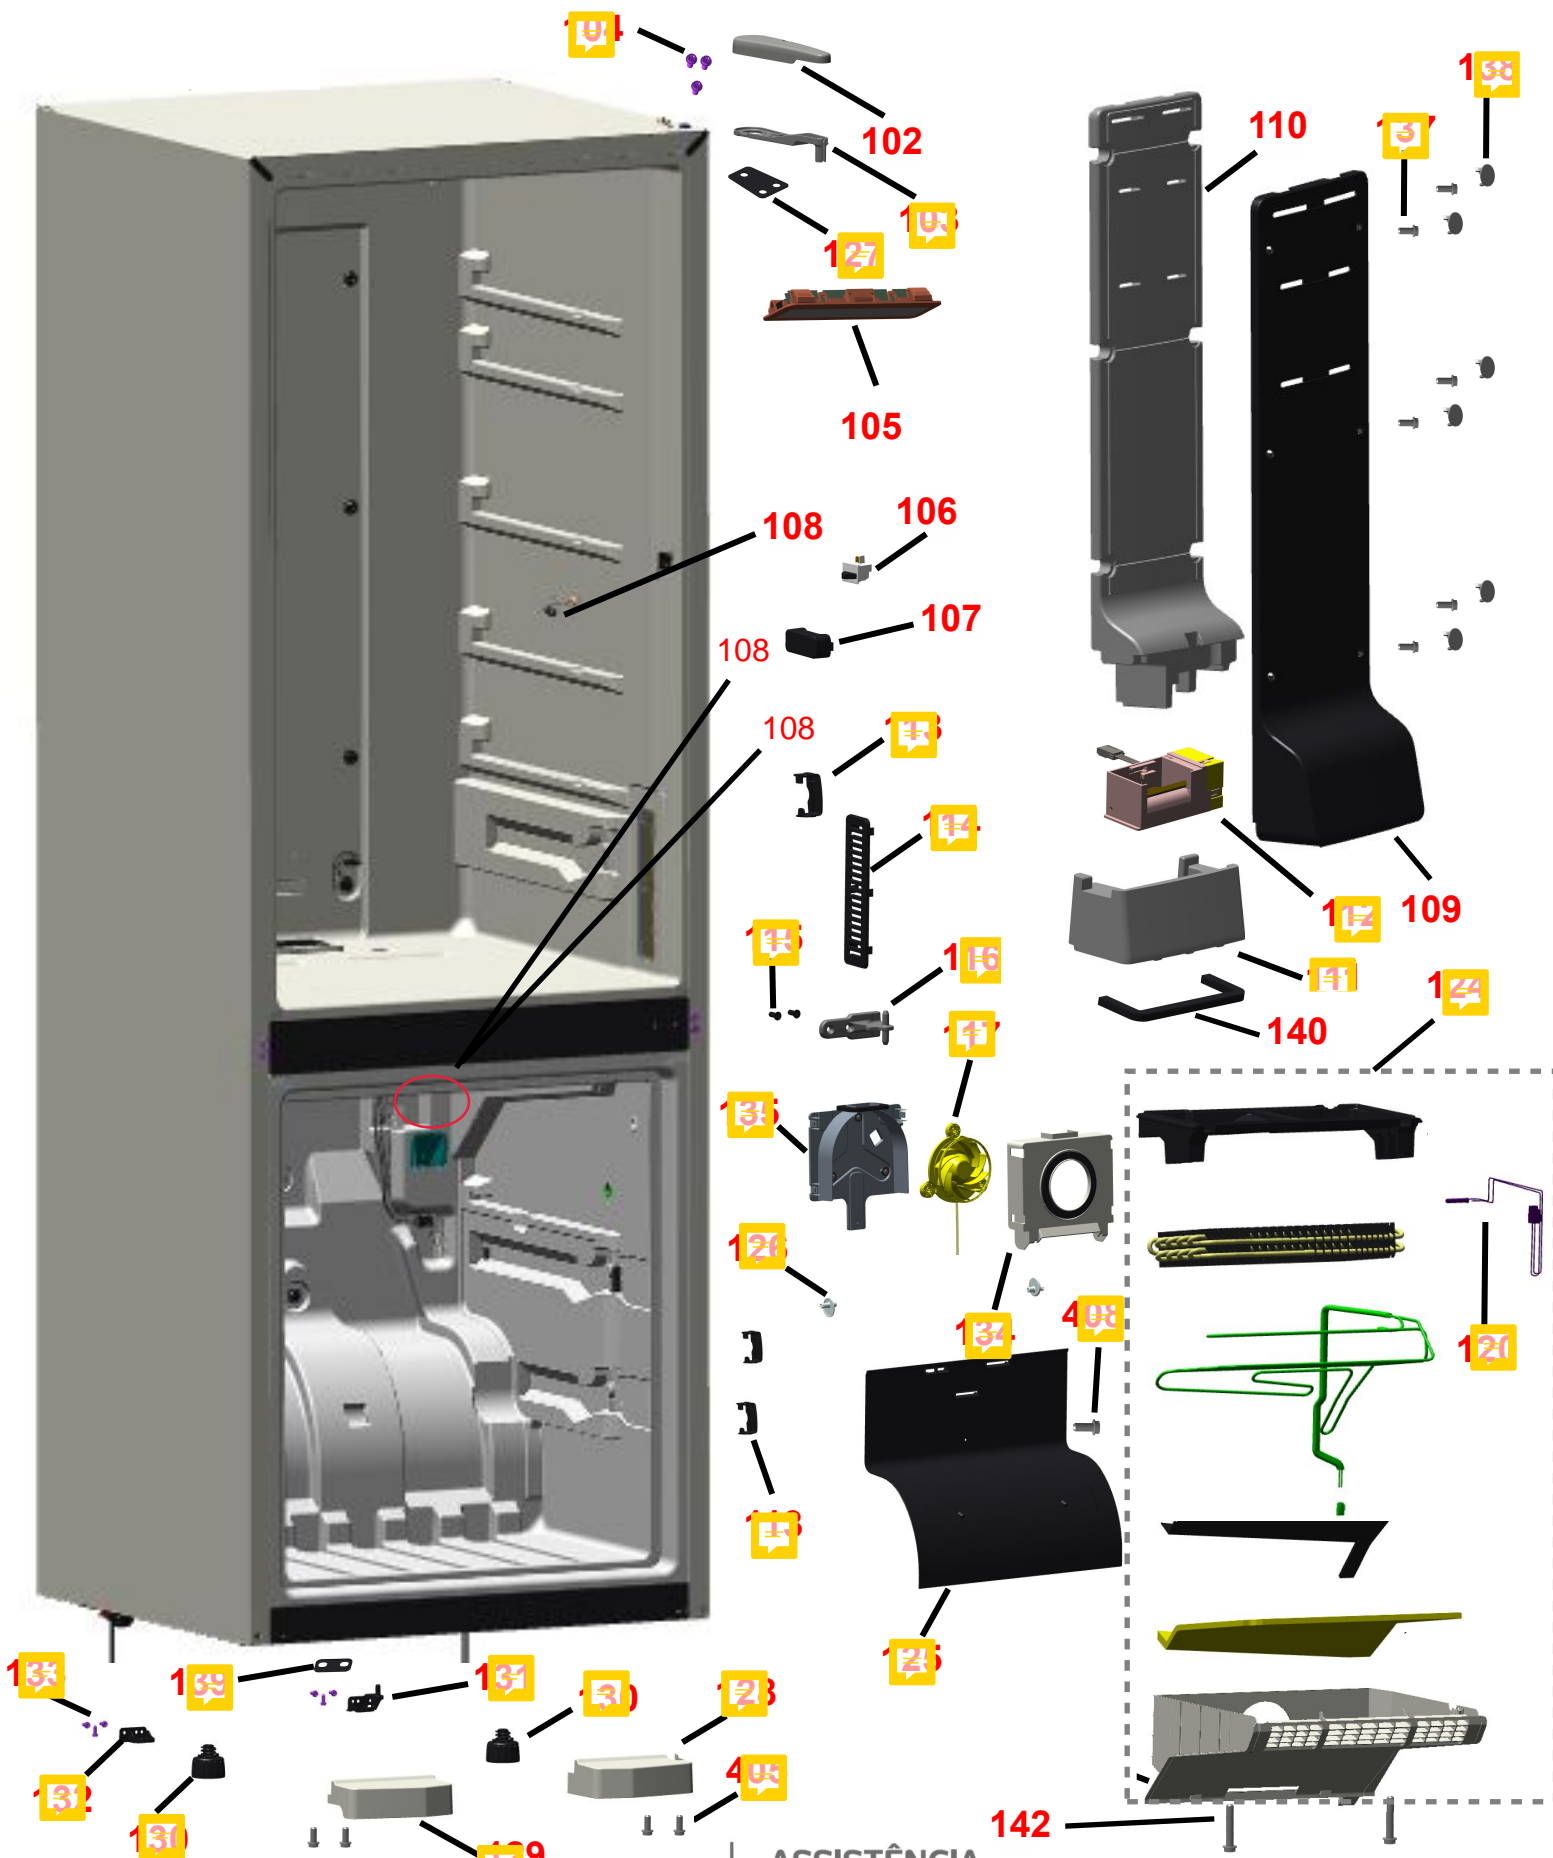

## VISTA EXPLODIDA

|                  |              |
|------------------|--------------|
| <b>Modelo</b>    | CRE44B       |
| <b>Categoria</b> | Refrigeração |
| <b>Marca</b>     | Consul       |

Em caso de dúvida entre em contato com o CDP Código:  
**ATRAVÉS DE UMA SOLICITAÇÃO DE SERVIÇOS NO CRM**

# VISTA EXPLODIDA DO PRODUTO

# VISTA EXPLODIDA DO PRODUTO

**ADVERTÊNCIA**

**Risco de Choque Elétrico**  
Ligue a uma tomada tripolar aterrada.  
Não remova o pino central de aterramento do plugue.  
Não use adaptadores, extensões ou T's na tomada.  
Retire o plugue da tomada antes de efetuar qualquer manutenção no produto.  
Recoloque todos os componentes antes de ligar o produto.  
Não seguir estas instruções pode resultar em morte, incêndio ou choque elétrico.