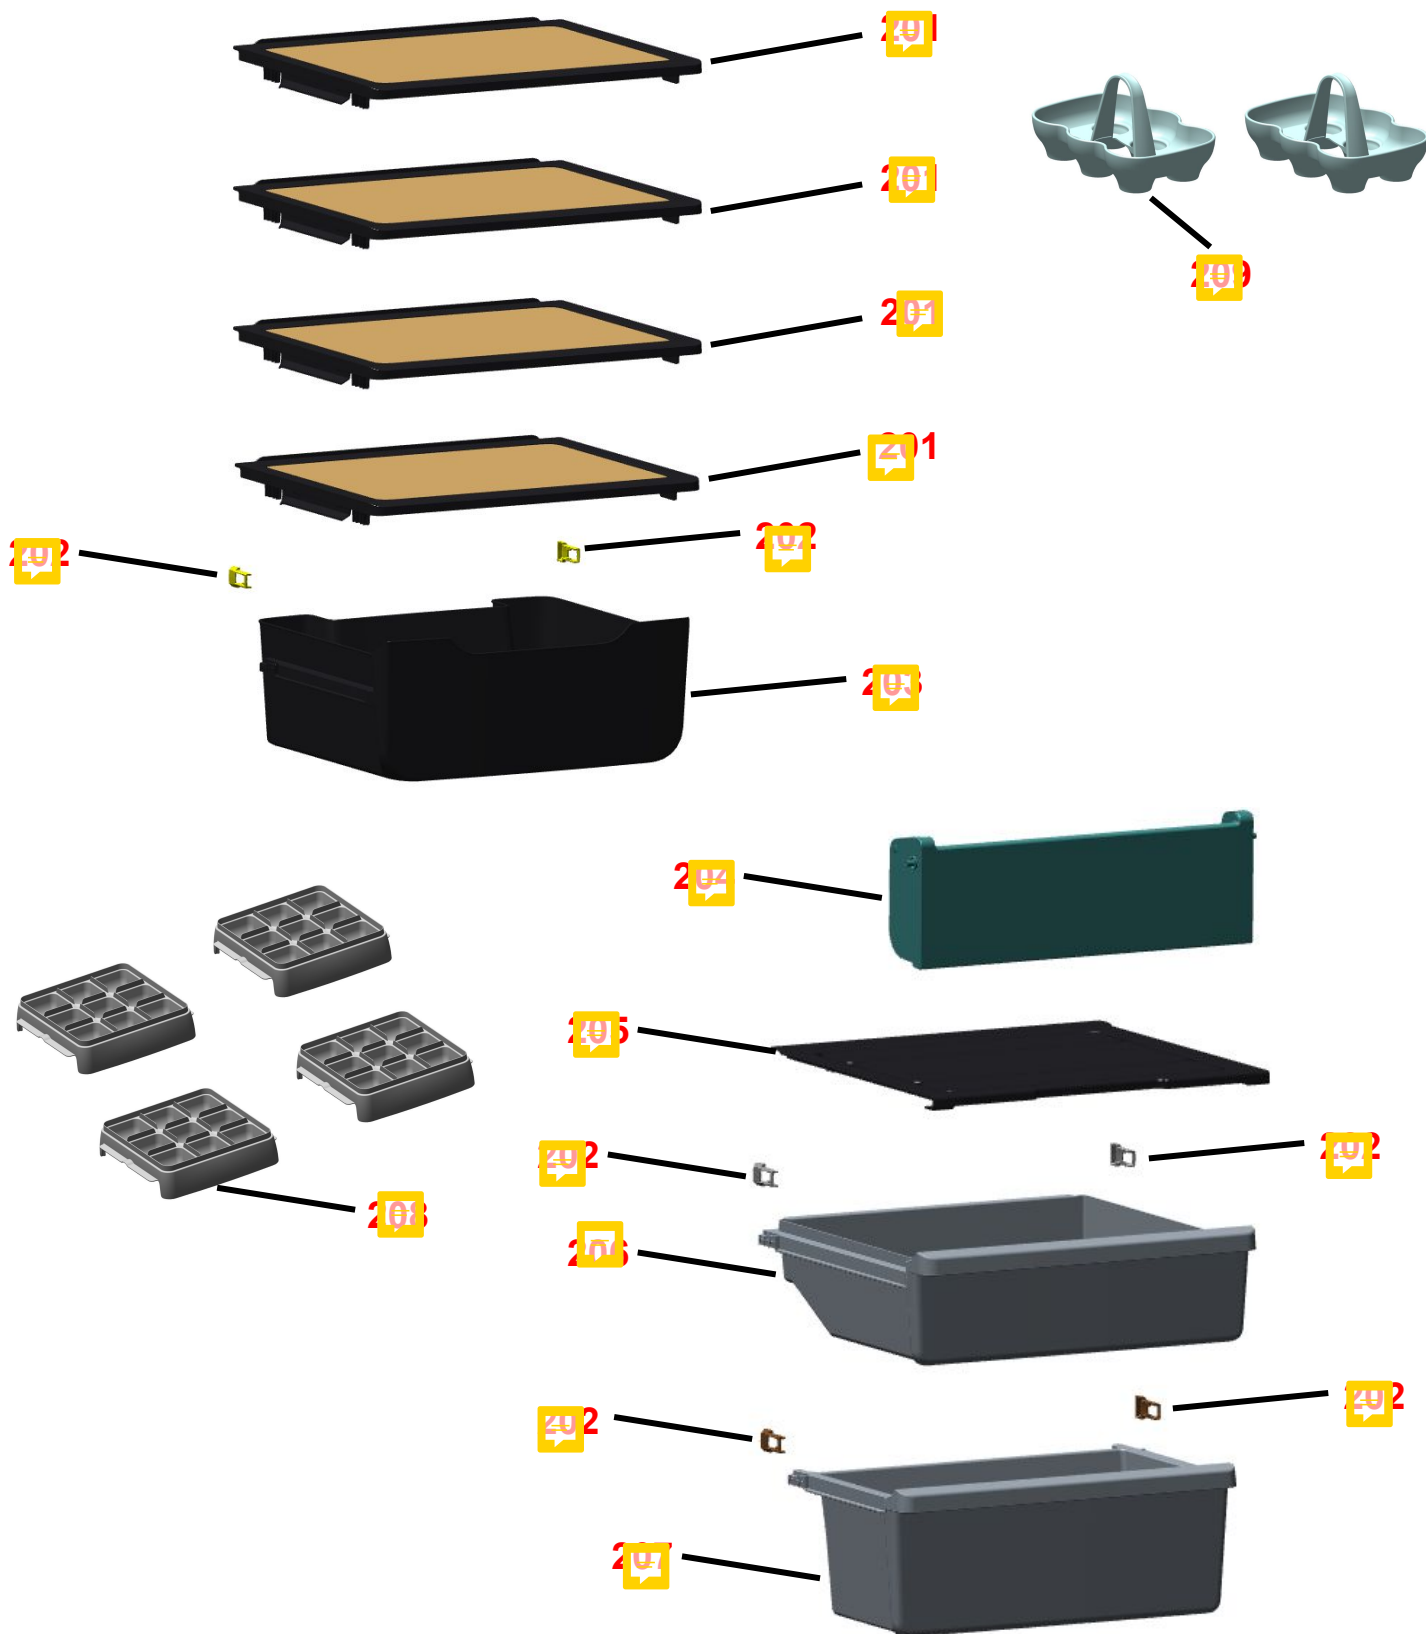

## VISTA EXPLODIDA

<b>Modelo</b>	CRE44B
<b>Categoria</b>	Refrigeração
<b>Marca</b>	Consul

Em caso de dúvida entre em contato com o CDP Código:  
**ATRAVÉS DE UMA SOLICITAÇÃO DE SERVIÇOS NO CRM**

# VISTA EXPLODIDA DO PRODUTO

# VISTA EXPLODIDA DO PRODUTO

408  
408

420

402

403

409

403

403