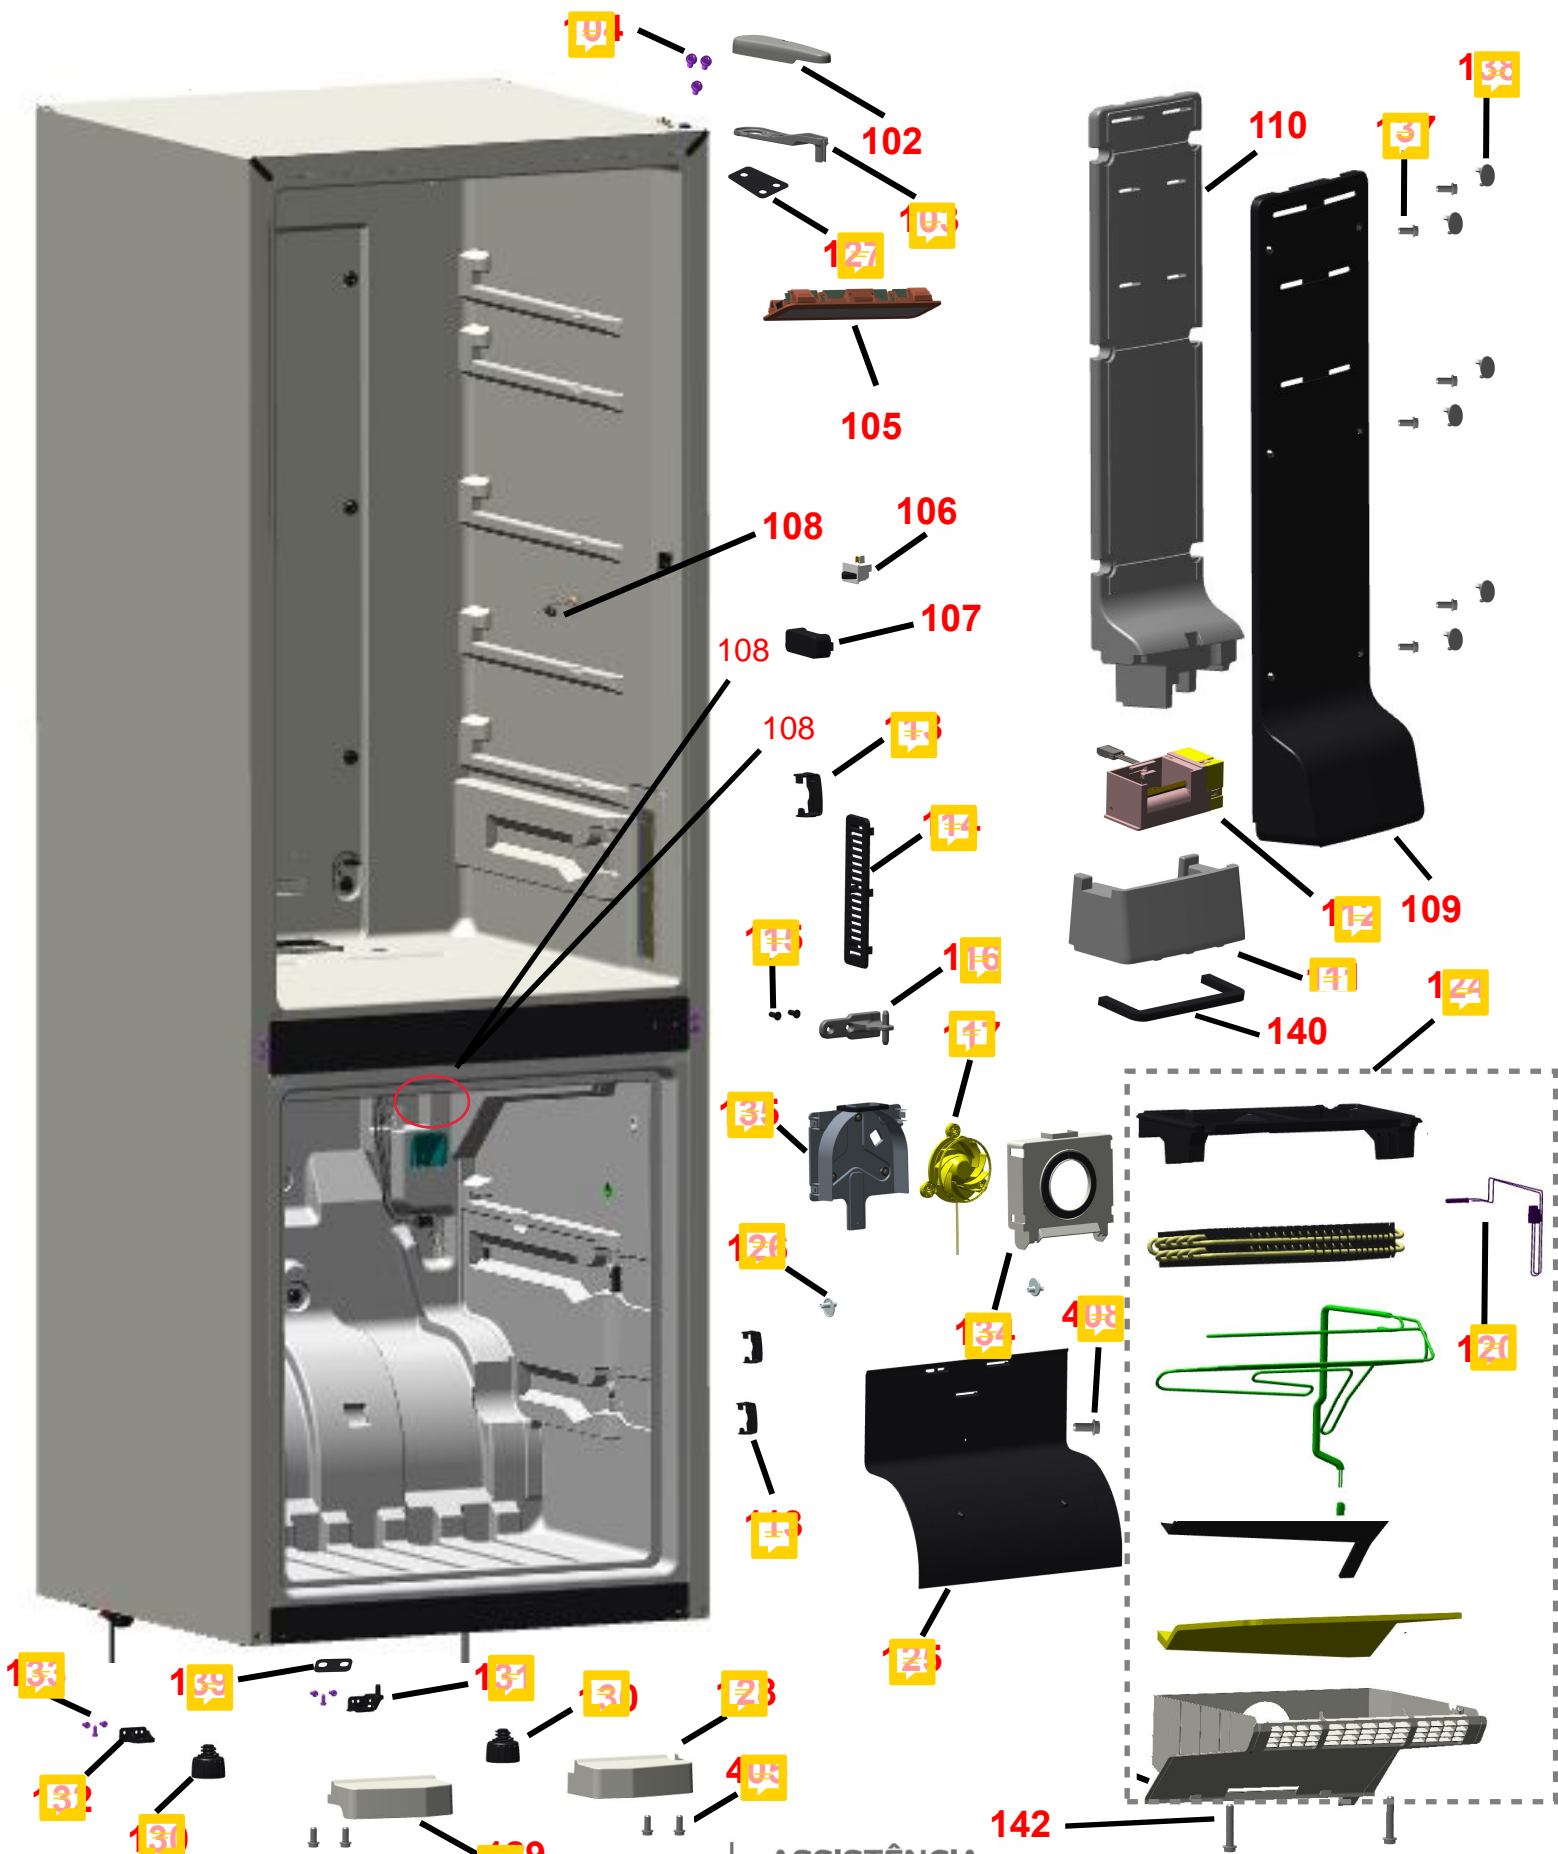

## VISTA EXPLODIDA

<b>Modelo</b>	CRE44B
<b>Categoria</b>	Refrigeração
<b>Marca</b>	Consul

Em caso de dúvida entre em contato com o CDP Código:  
**ATRAVÉS DE UMA SOLICITAÇÃO DE SERVIÇOS NO CRM**

# VISTA EXPLODIDA DO PRODUTO

# VISTA EXPLODIDA DO PRODUTO

408  
408

420

402

403

409

403

403