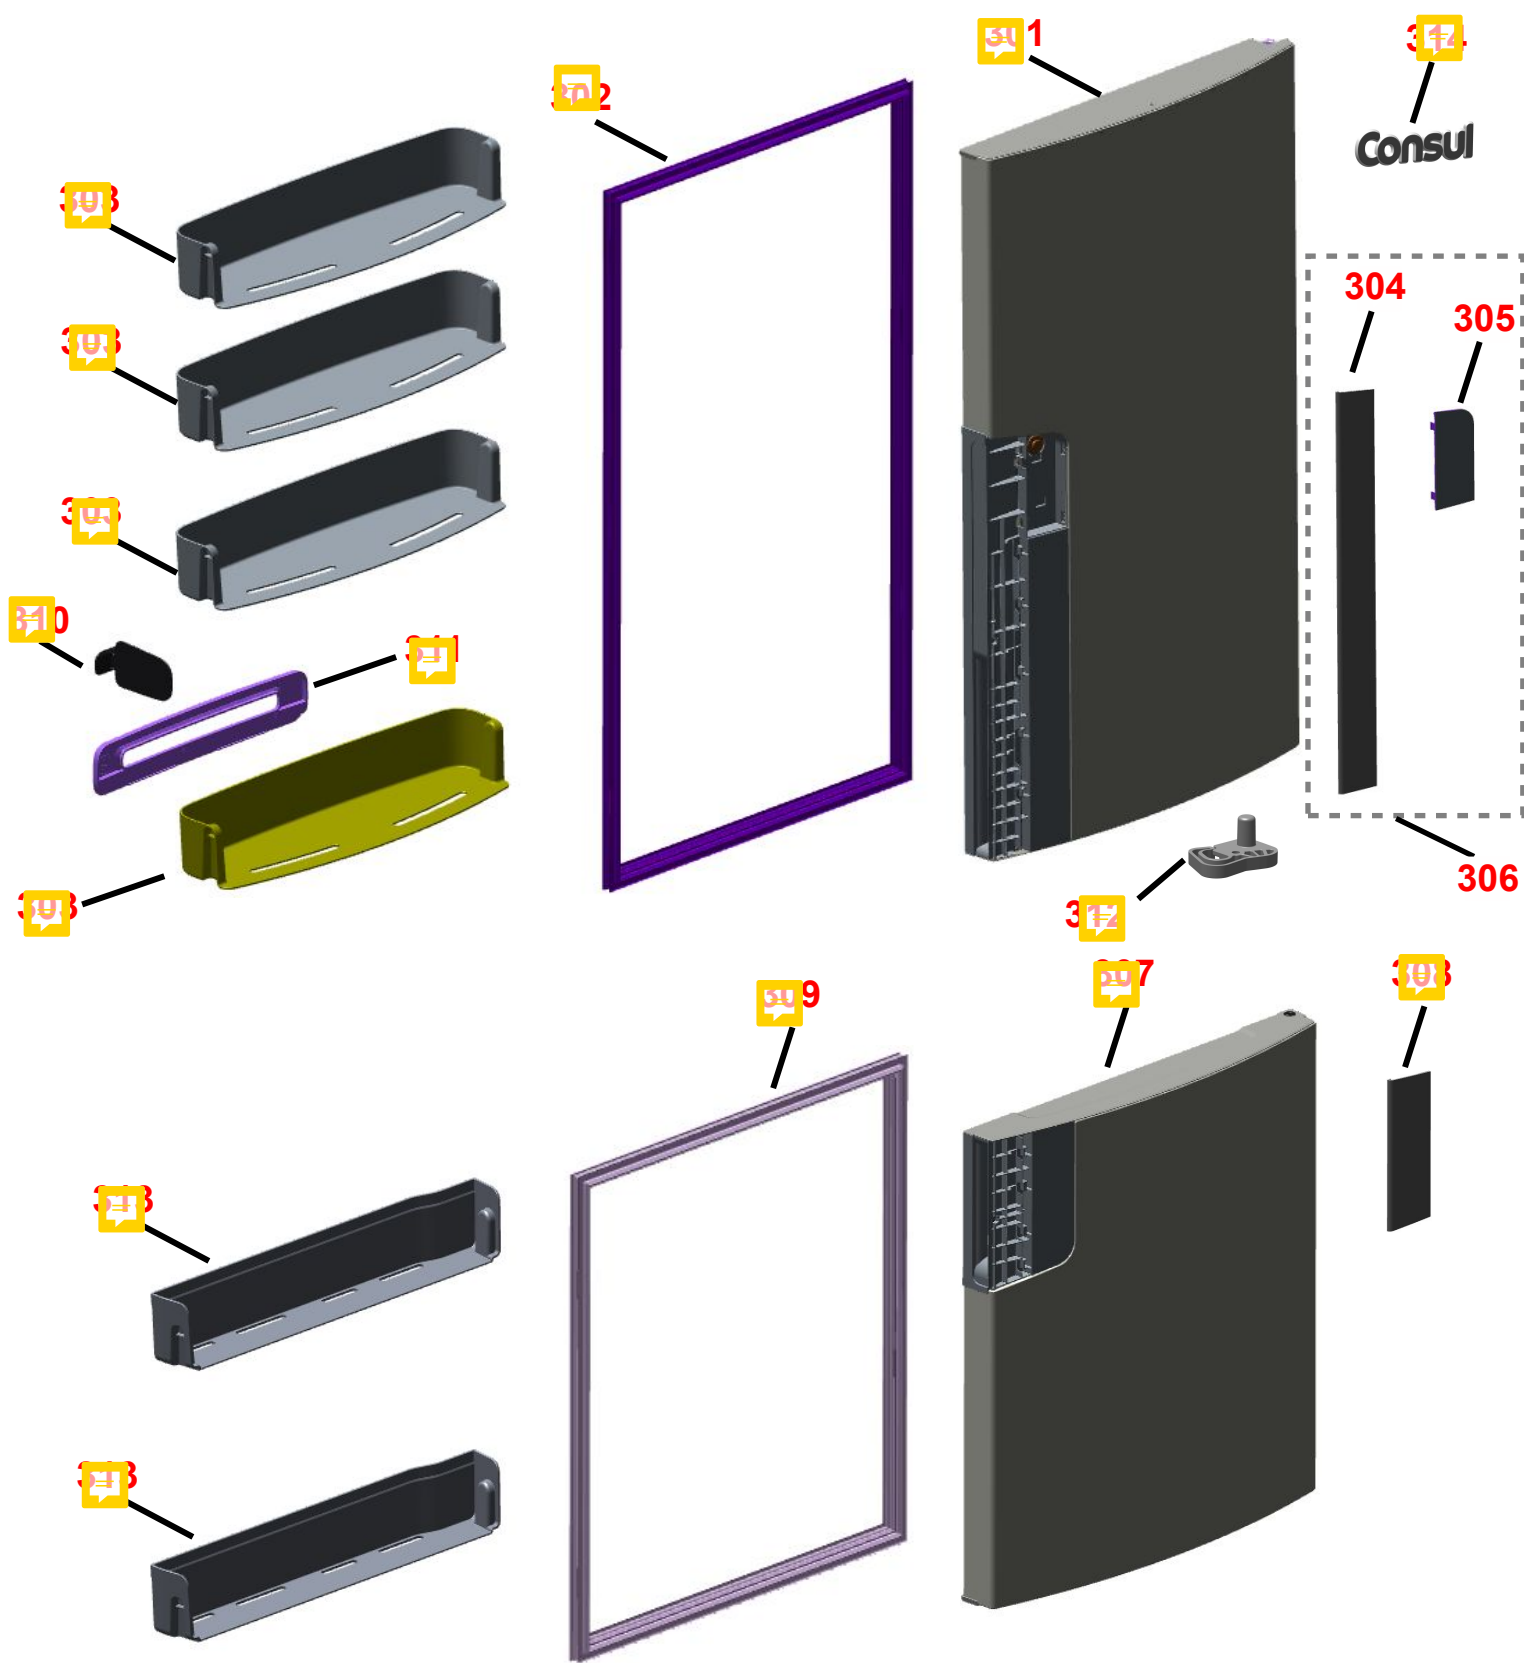

## VISTA EXPLODIDA

<b>Modelo</b>	CRE44B
<b>Categoria</b>	Refrigeração
<b>Marca</b>	Consul

Em caso de dúvida entre em contato com o CDP Código:  
**ATRAVÉS DE UMA SOLICITAÇÃO DE SERVIÇOS NO CRM**

# VISTA EXPLODIDA DO PRODUTO

# VISTA EXPLODIDA DO PRODUTO

408  
408

420

402

403

409

403

403