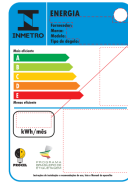

601

602

603

624

658

606

607

608

609

610

612

614

660

639

617

626

650

651

620

621

621

616

619

659

629

628

632

631

642

643

645

649

653

655

611

648