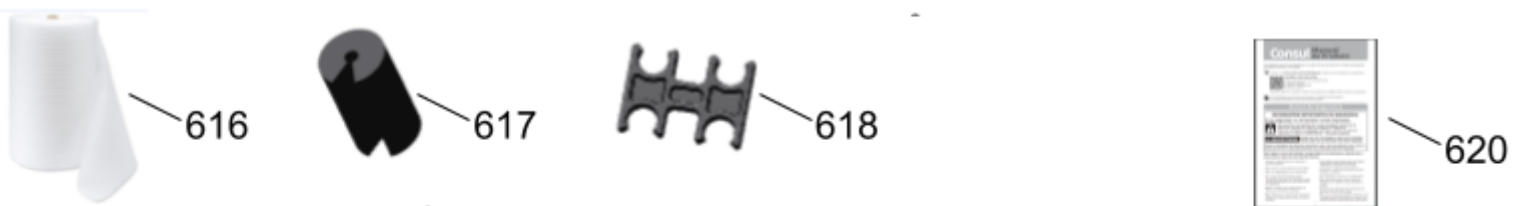

Vista Explodida do Produto

◆ Grupo 600