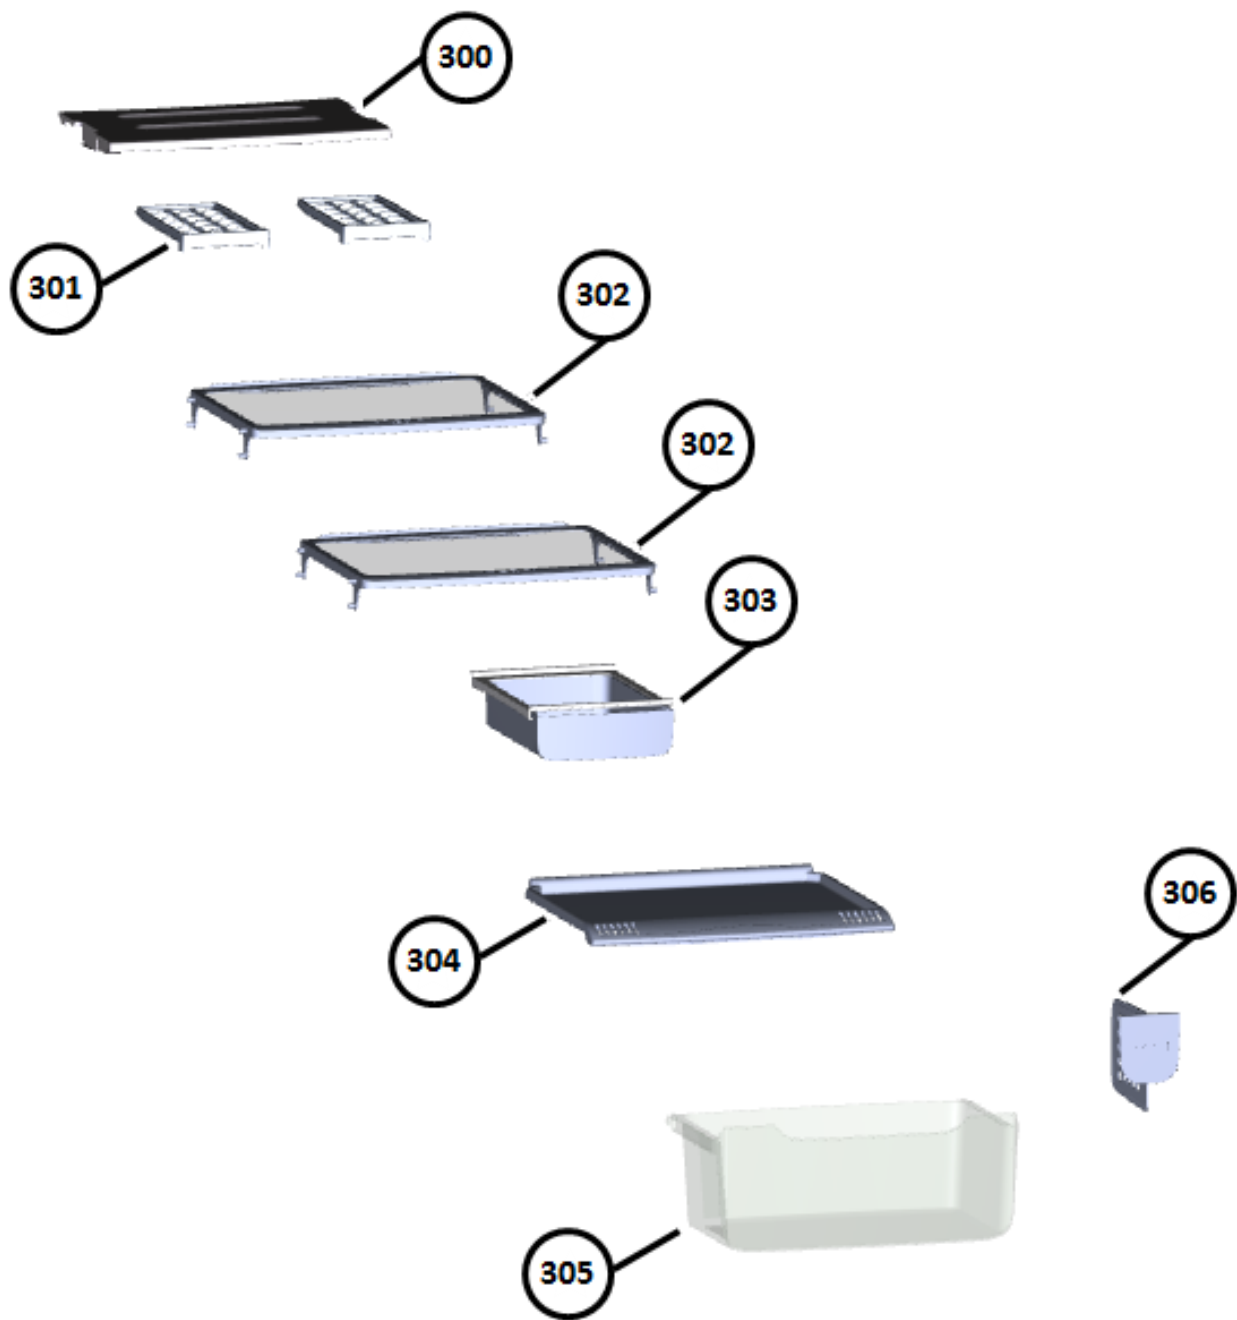

# Vista Explodida do Produto

Motivo	Lançamento
Modelo do produto	CRM35HB
Categoria do produto	Refrigeração
Marca do produto	Consul
Foto da peça	Item com foto irá aparecer com o Símbolo abaixo: 

Em caso de dúvida entre em contato com o CDP Códigos através de uma Solicitação de Serviços no CRM

➤ **Grupo 100**

➤ **Grupo 200**

➤ **Grupo 300**

➤ **Grupo 400**

➤ **Grupo 500**

# Vista Explodida do Produto

# Vista Explodida do Produto

635

636

637

638

639

640