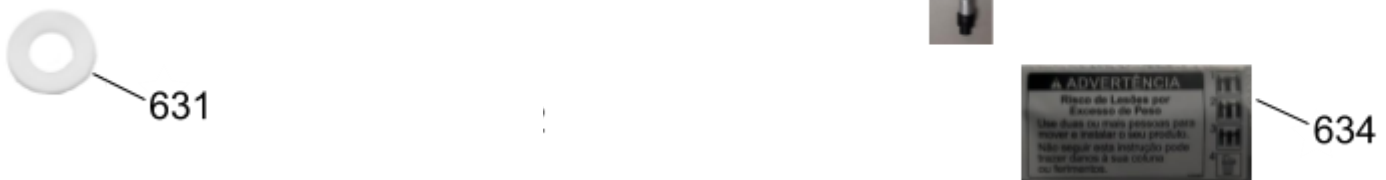

Vista Explodida do Produto

◆ Grupo 600