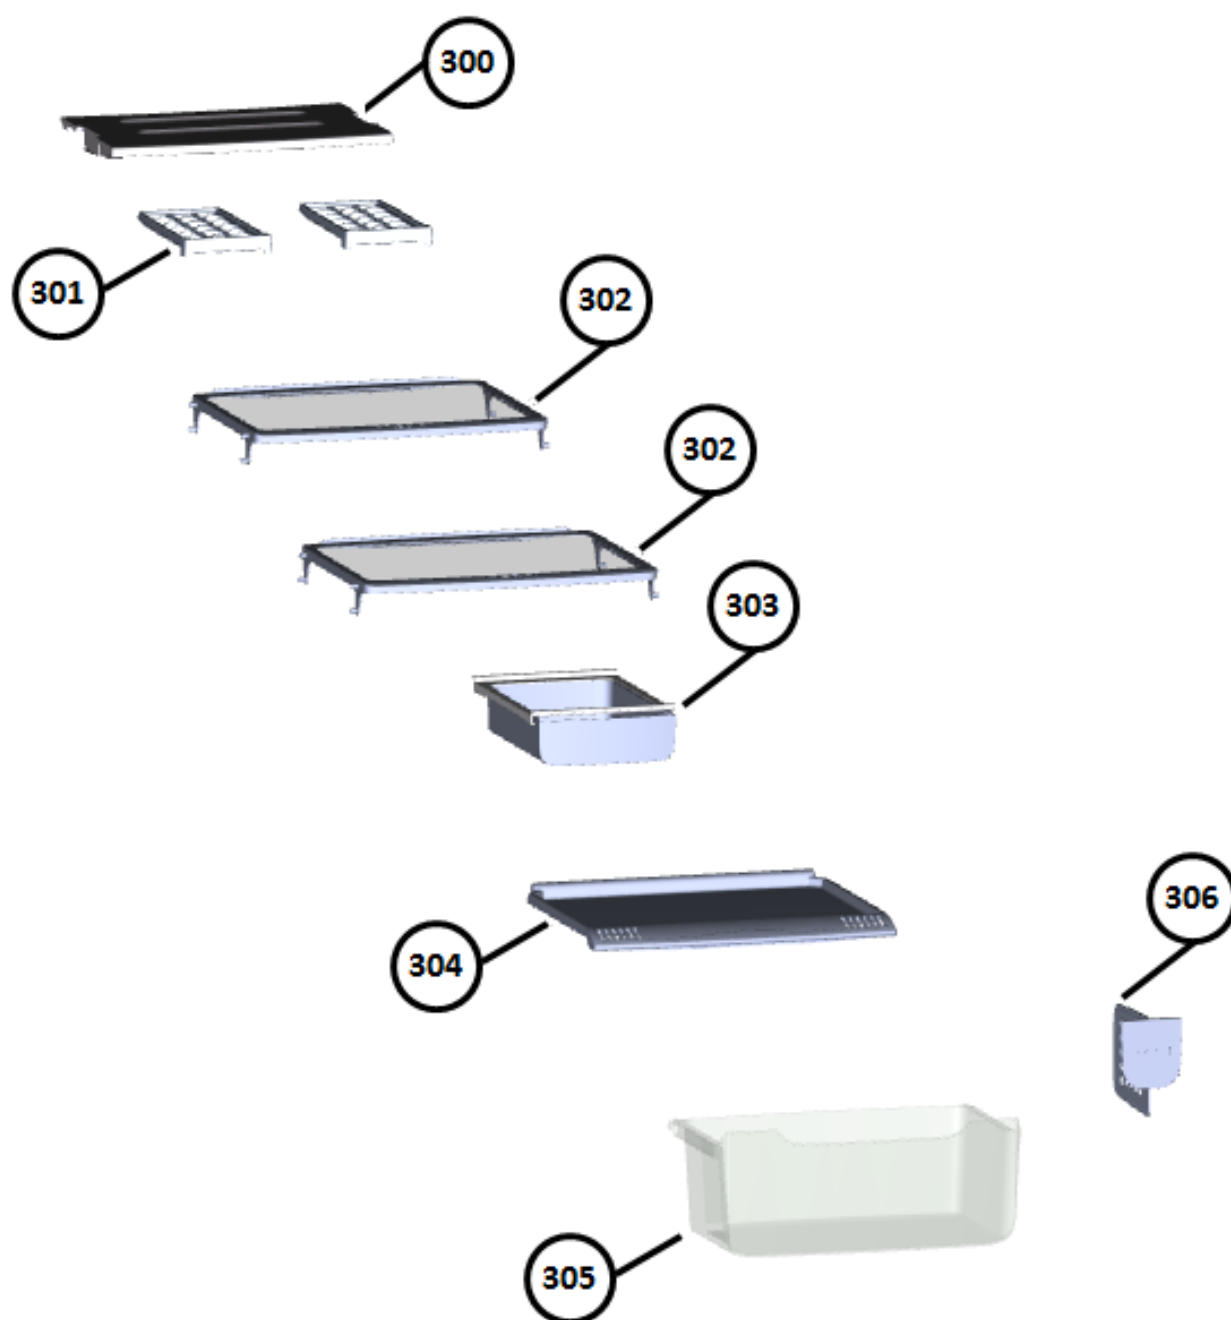

Vista Explodida do Produto

| | |
|----------------------|---|
| Motivo | Lançamento |
| Modelo do produto | CRM35HK |
| Categoria do produto | Refrigeração |
| Marca do produto | Consul |
| Foto da peça | Item com foto irá aparecer com o Símbolo abaixo:  |

Em caso de dúvida entre em contato com o CDP Códigos através de uma Solicitação de Serviços no CRM

➤ **Grupo 100**

➤ **Grupo 200**

➤ **Grupo 300**

➤ **Grupo 400**

➤ **Grupo 500**

Vista Explodida do Produto

◆ Grupo 600

Vista Explodida do Produto

635

636

637

638