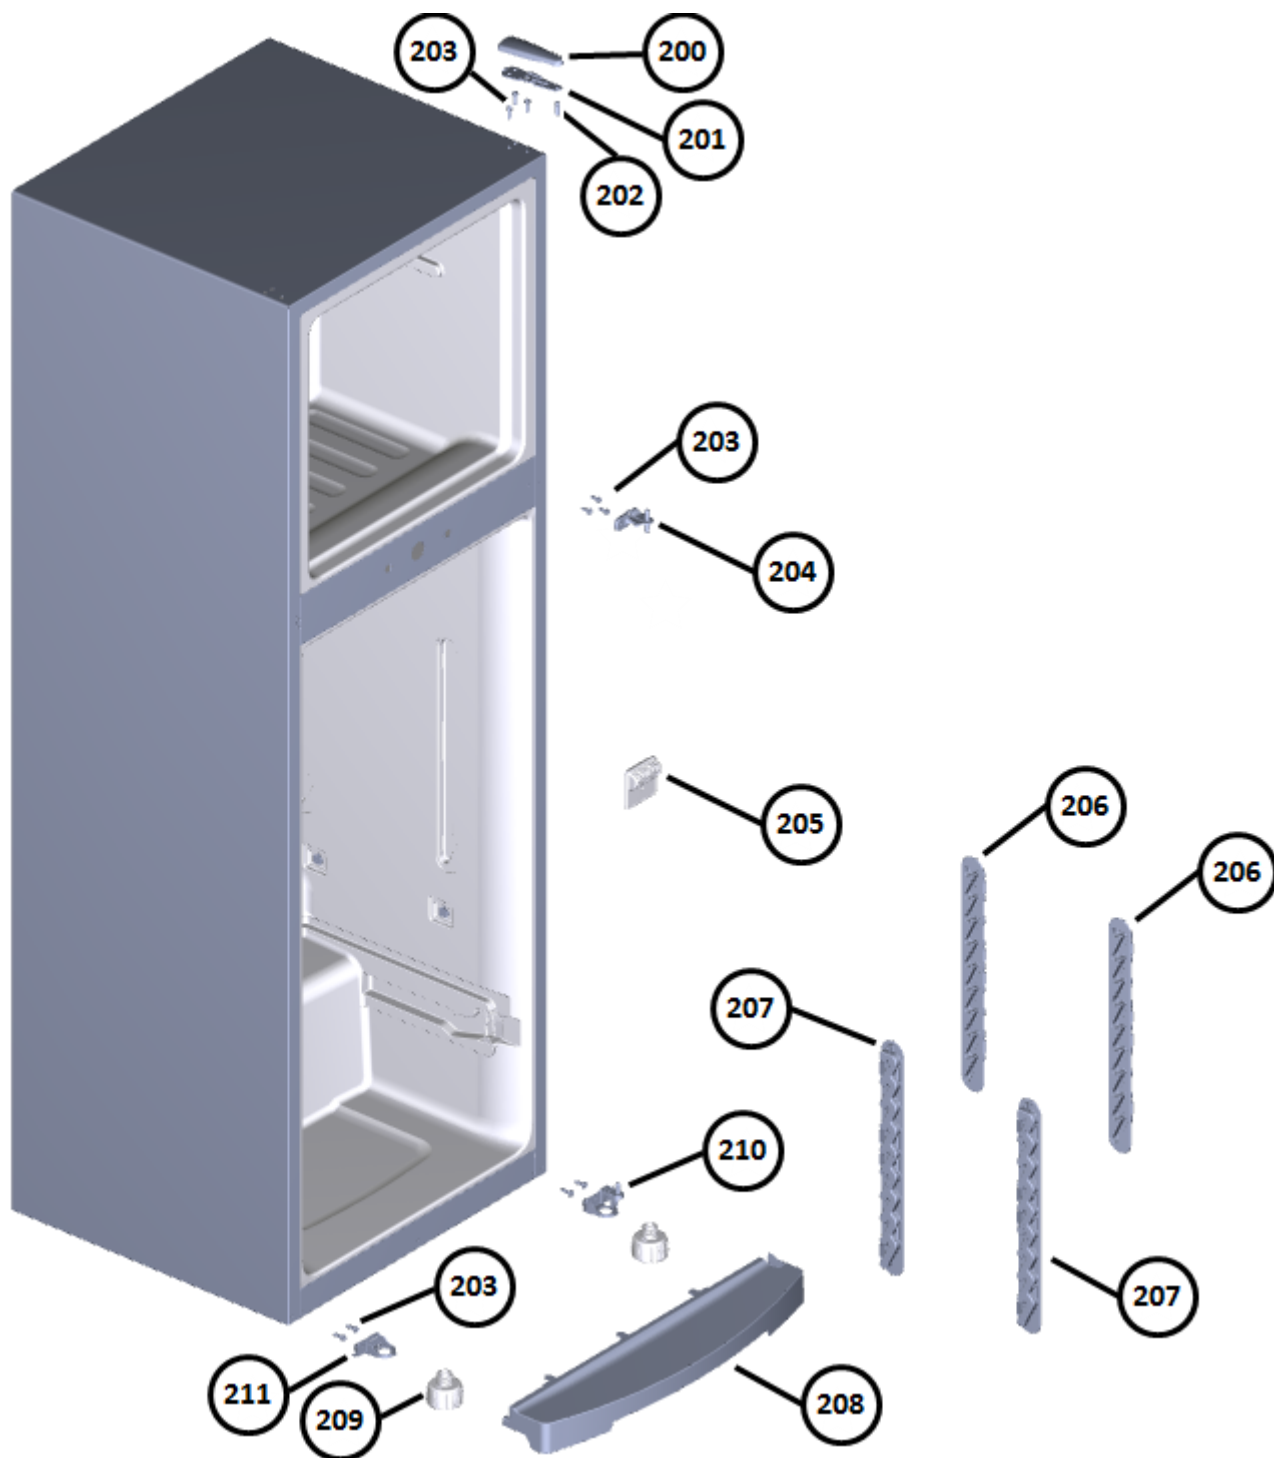

Vista Explodida do Produto

| | |
|----------------------|---|
| Motivo | Lançamento |
| Modelo do produto | CRM35HK |
| Categoria do produto | Refrigeração |
| Marca do produto | Consul |
| Foto da peça | Item com foto irá aparecer com o Símbolo abaixo:  |

Em caso de dúvida entre em contato com o CDP Códigos através de uma Solicitação de Serviços no CRM

➤ **Grupo 100**

➤ **Grupo 200**

➤ **Grupo 300**

➤ **Grupo 400**

➤ **Grupo 500**

Vista Explodida do Produto

◆ Grupo 600

Vista Explodida do Produto

635

636

637

638