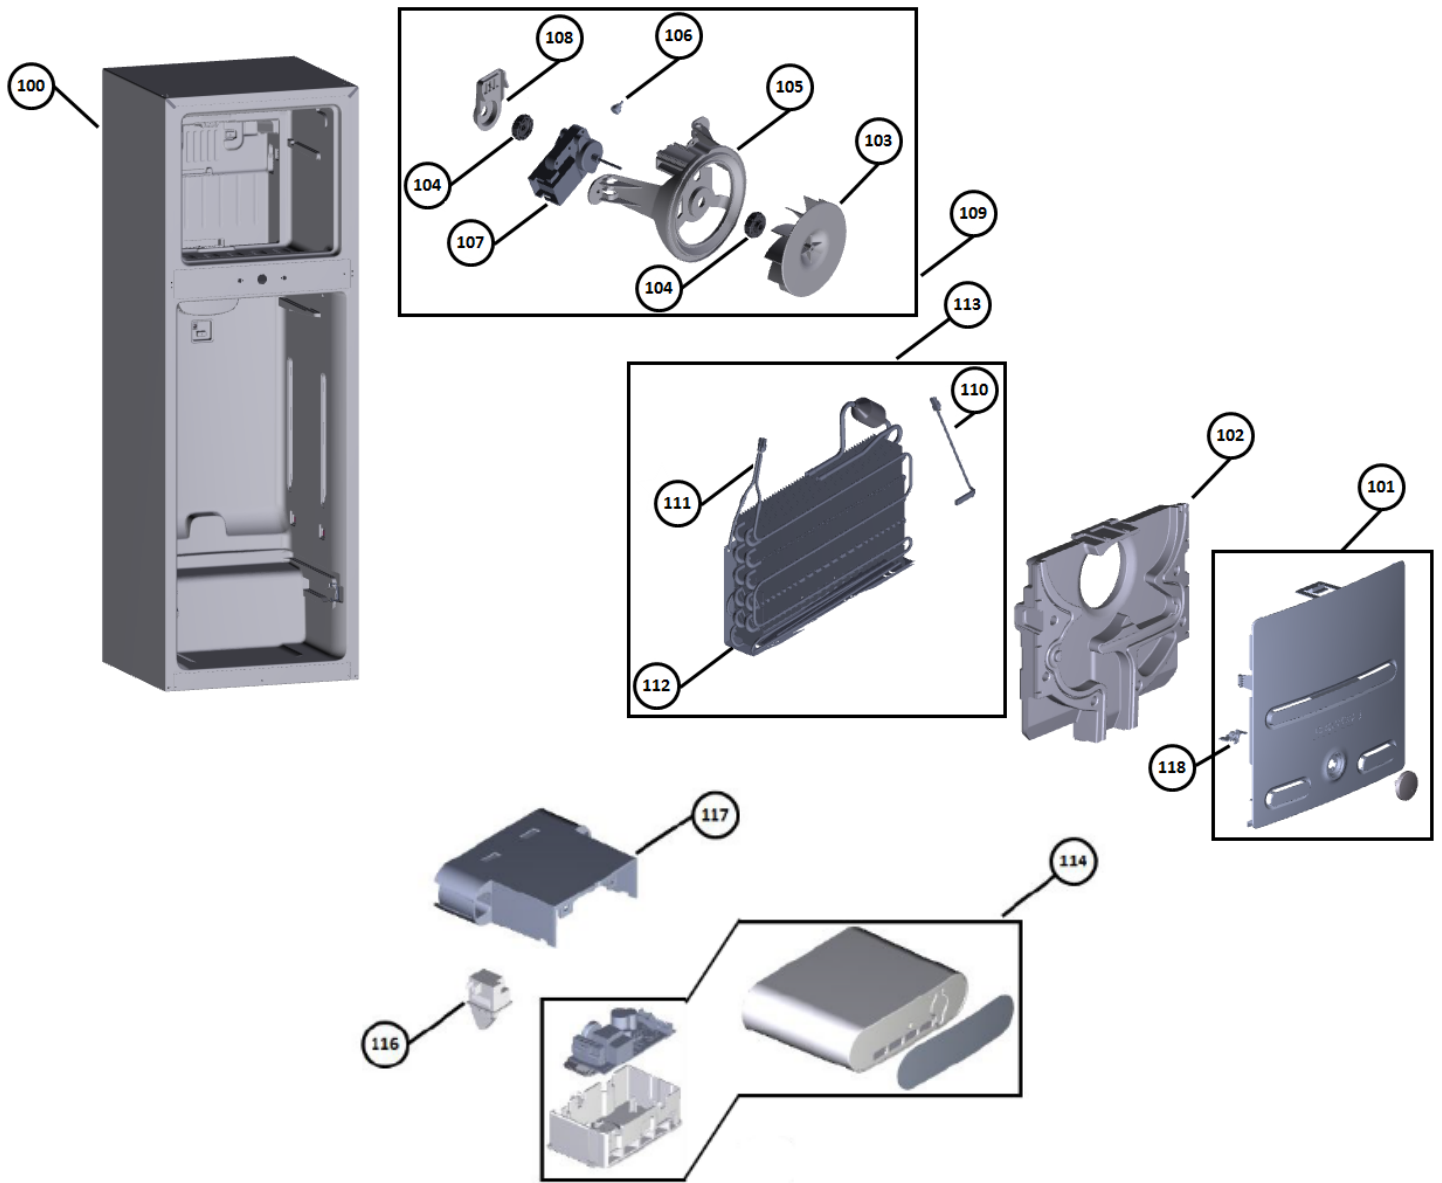

Vista Explodida do Produto

| | |
|----------------------|---|
| Motivo | Lançamento |
| Modelo do produto | CRM35HK |
| Categoria do produto | Refrigeração |
| Marca do produto | Consul |
| Foto da peça | Item com foto irá aparecer com o Símbolo abaixo:  |

Em caso de dúvida entre em contato com o CDP Códigos através de uma Solicitação de Serviços no CRM

➤ **Grupo 100**

➤ **Grupo 200**

➤ **Grupo 300**

➤ **Grupo 400**

➤ **Grupo 500**

Vista Explodida do Produto

◆ Grupo 600