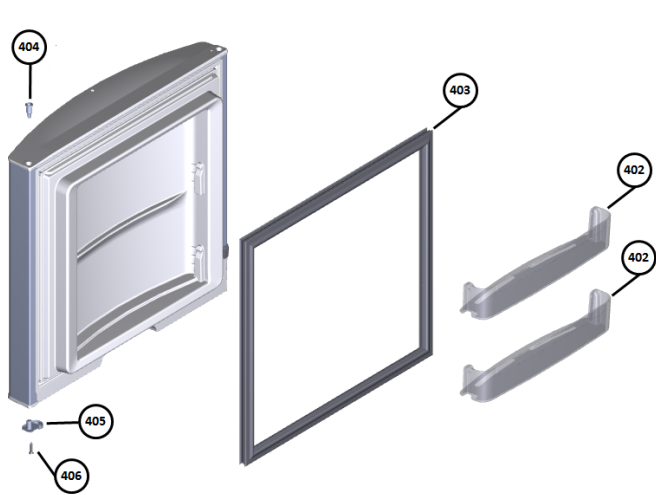

Vista Explodida do Produto

| | |
|----------------------|---|
| Motivo | Lançamento |
| Modelo do produto | CRM35HK |
| Categoria do produto | Refrigeração |
| Marca do produto | Consul |
| Foto da peça | Item com foto irá aparecer com o Símbolo abaixo:  |

Em caso de dúvida entre em contato com o CDP Códigos através de uma Solicitação de Serviços no CRM

➤ **Grupo 100**

➤ **Grupo 200**

➤ **Grupo 300**

➤ **Grupo 400**

➤ **Grupo 500**

Vista Explodida do Produto

◆ Grupo 600

Vista Explodida do Produto

635

636

637

638