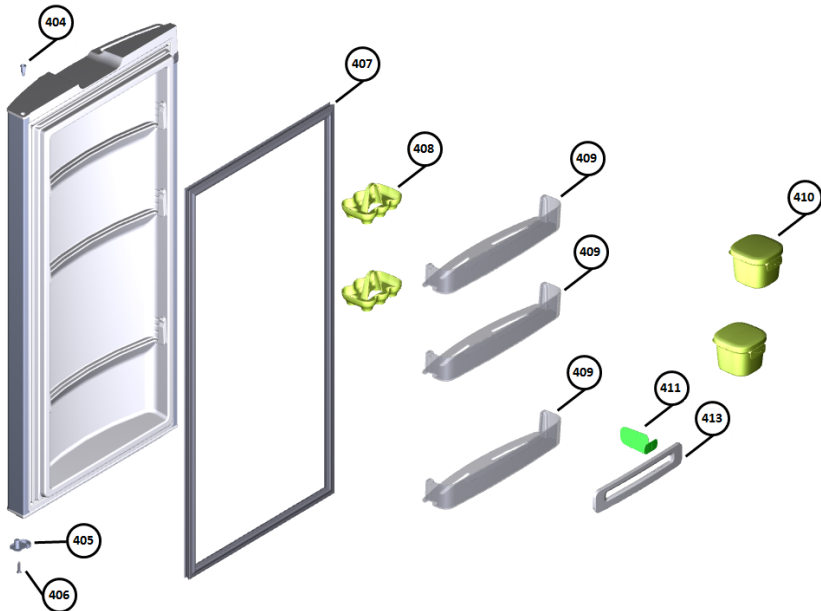

Vista Explodida do Produto

| | |
|----------------------|---|
| Motivo | Lançamento |
| Modelo do produto | CRM35HK |
| Categoria do produto | Refrigeração |
| Marca do produto | Consul |
| Foto da peça | Item com foto irá aparecer com o Símbolo abaixo:  |

Em caso de dúvida entre em contato com o CDP Códigos através de uma Solicitação de Serviços no CRM

➤ **Grupo 100**

➤ **Grupo 200**

➤ **Grupo 300**

➤ **Grupo 400**

➤ **Grupo 500**

Vista Explodida do Produto

◆ Grupo 600

Vista Explodida do Produto

635

636

637

638