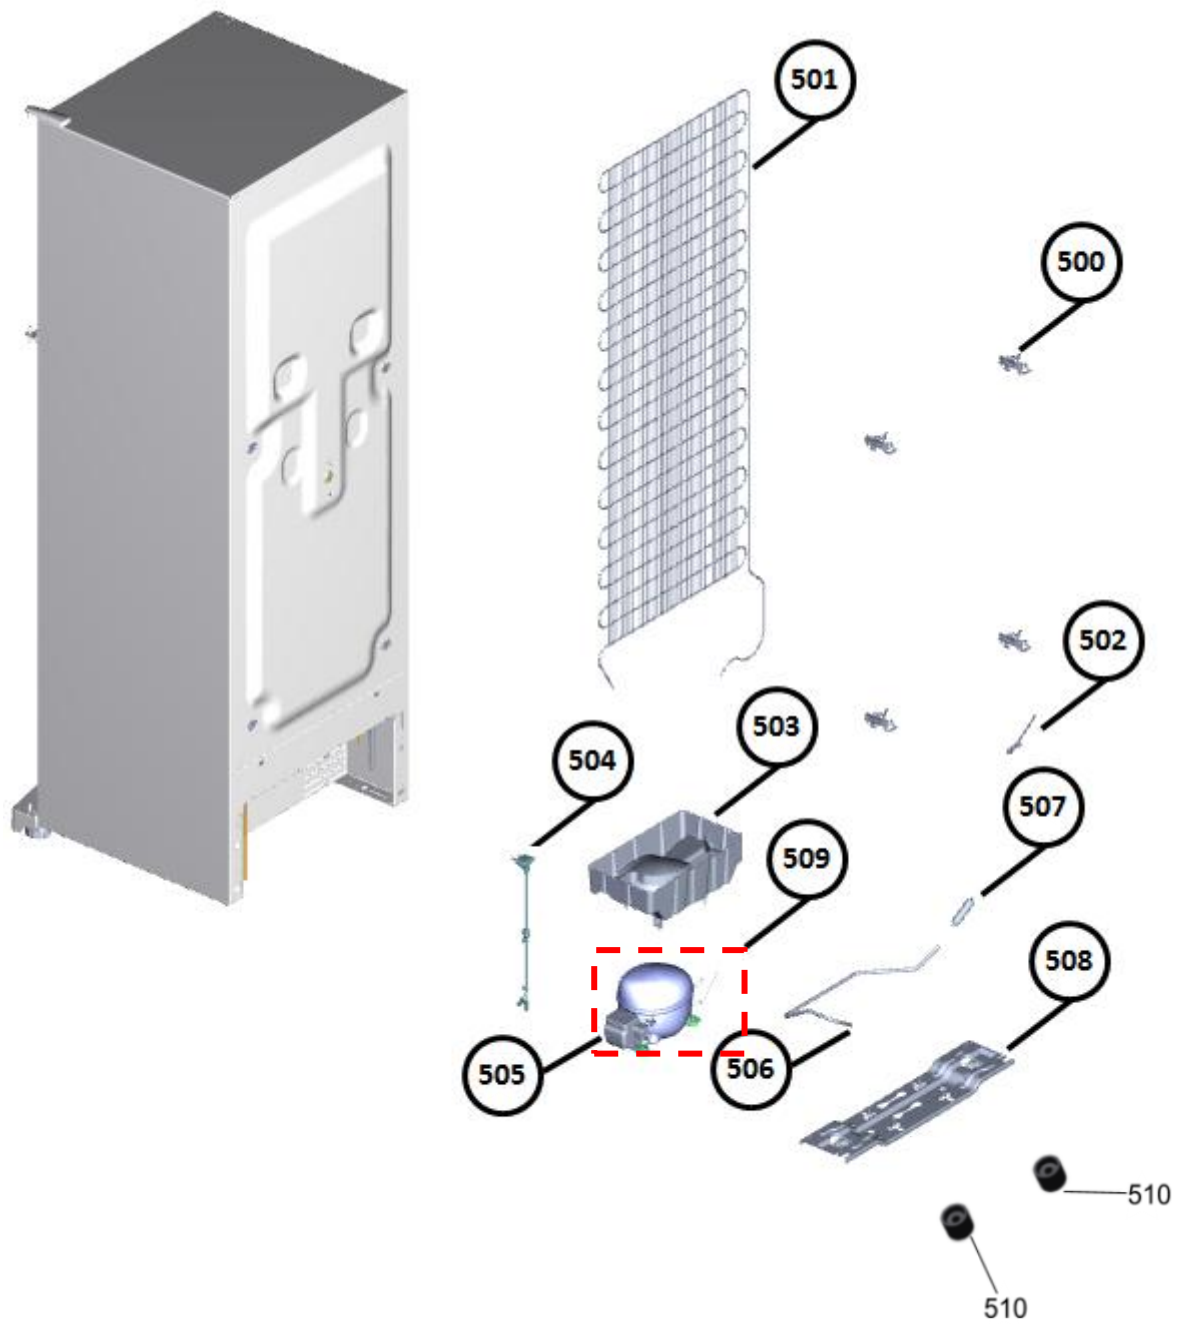

Vista Explodida do Produto

| | |
|----------------------|---|
| Motivo | Lançamento |
| Modelo do produto | CRM35HK |
| Categoria do produto | Refrigeração |
| Marca do produto | Consul |
| Foto da peça | Item com foto irá aparecer com o Símbolo abaixo:  |

Em caso de dúvida entre em contato com o CDP Códigos através de uma Solicitação de Serviços no CRM

➤ **Grupo 100**

➤ **Grupo 200**

➤ **Grupo 300**

➤ **Grupo 400**

➤ **Grupo 500**

Vista Explodida do Produto

◆ Grupo 600