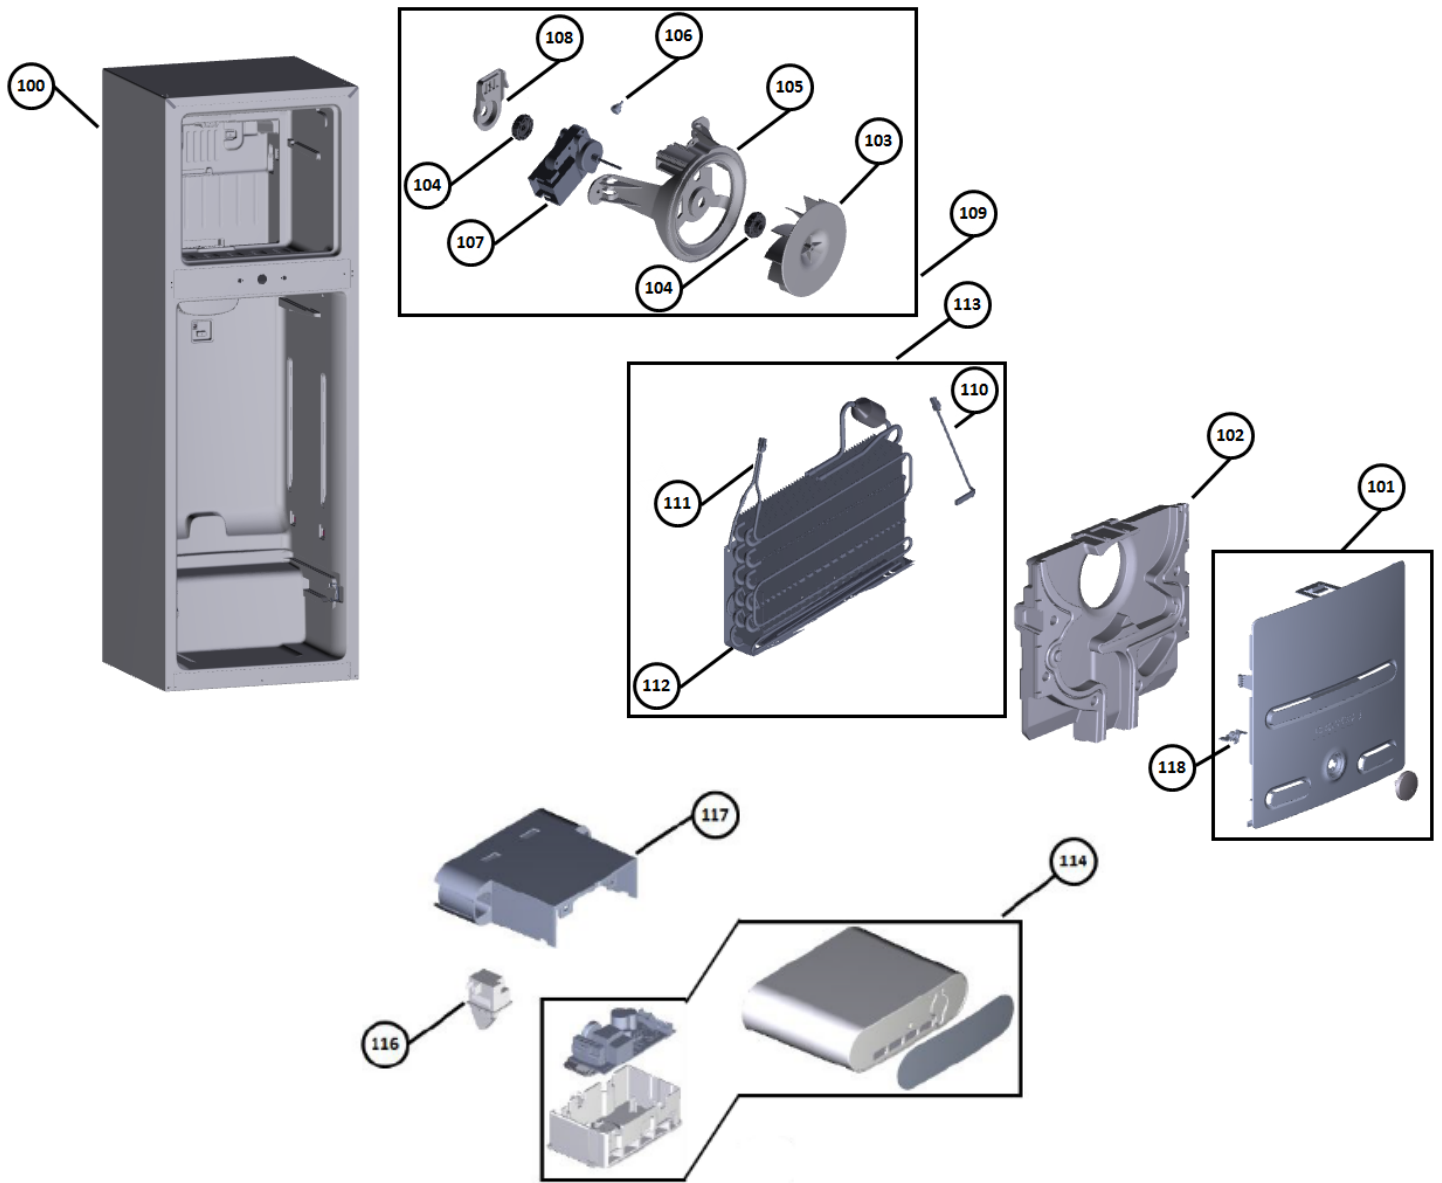

Vista Explodida do Produto

Motivo	Lançamento
Modelo do produto	CRM35HK
Categoria do produto	Refrigeração
Marca do produto	Consul
Foto da peça	Item com foto irá aparecer com o Símbolo abaixo: 

Em caso de dúvida entre em contato com o CDP Códigos através de uma Solicitação de Serviços no CRM

➤ **Grupo 100**

➤ **Grupo 200**

➤ **Grupo 300**

➤ **Grupo 400**

➤ **Grupo 500**

Vista Explodida do Produto

◆ Grupo 600

Vista Explodida do Produto