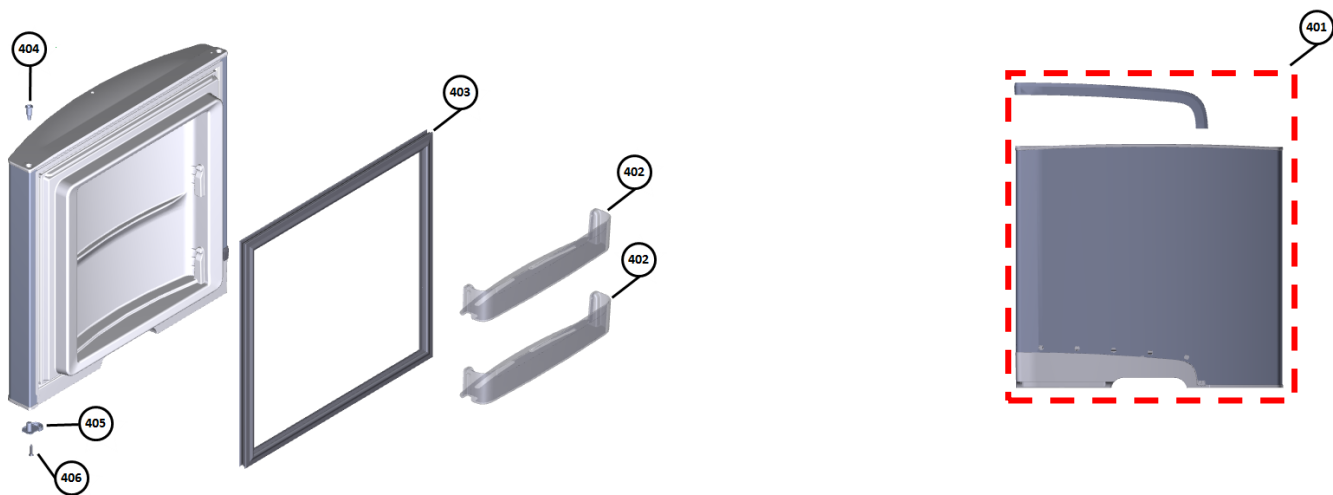

Vista Explodida do Produto

Motivo	Lançamento
Modelo do produto	CRM35HK
Categoria do produto	Refrigeração
Marca do produto	Consul
Foto da peça	Item com foto irá aparecer com o Símbolo abaixo: 

Em caso de dúvida entre em contato com o CDP Códigos através de uma Solicitação de Serviços no CRM

➤ **Grupo 100**

➤ **Grupo 200**

➤ **Grupo 300**

➤ **Grupo 400**

➤ **Grupo 500**

Vista Explodida do Produto

◆ Grupo 600

Vista Explodida do Produto