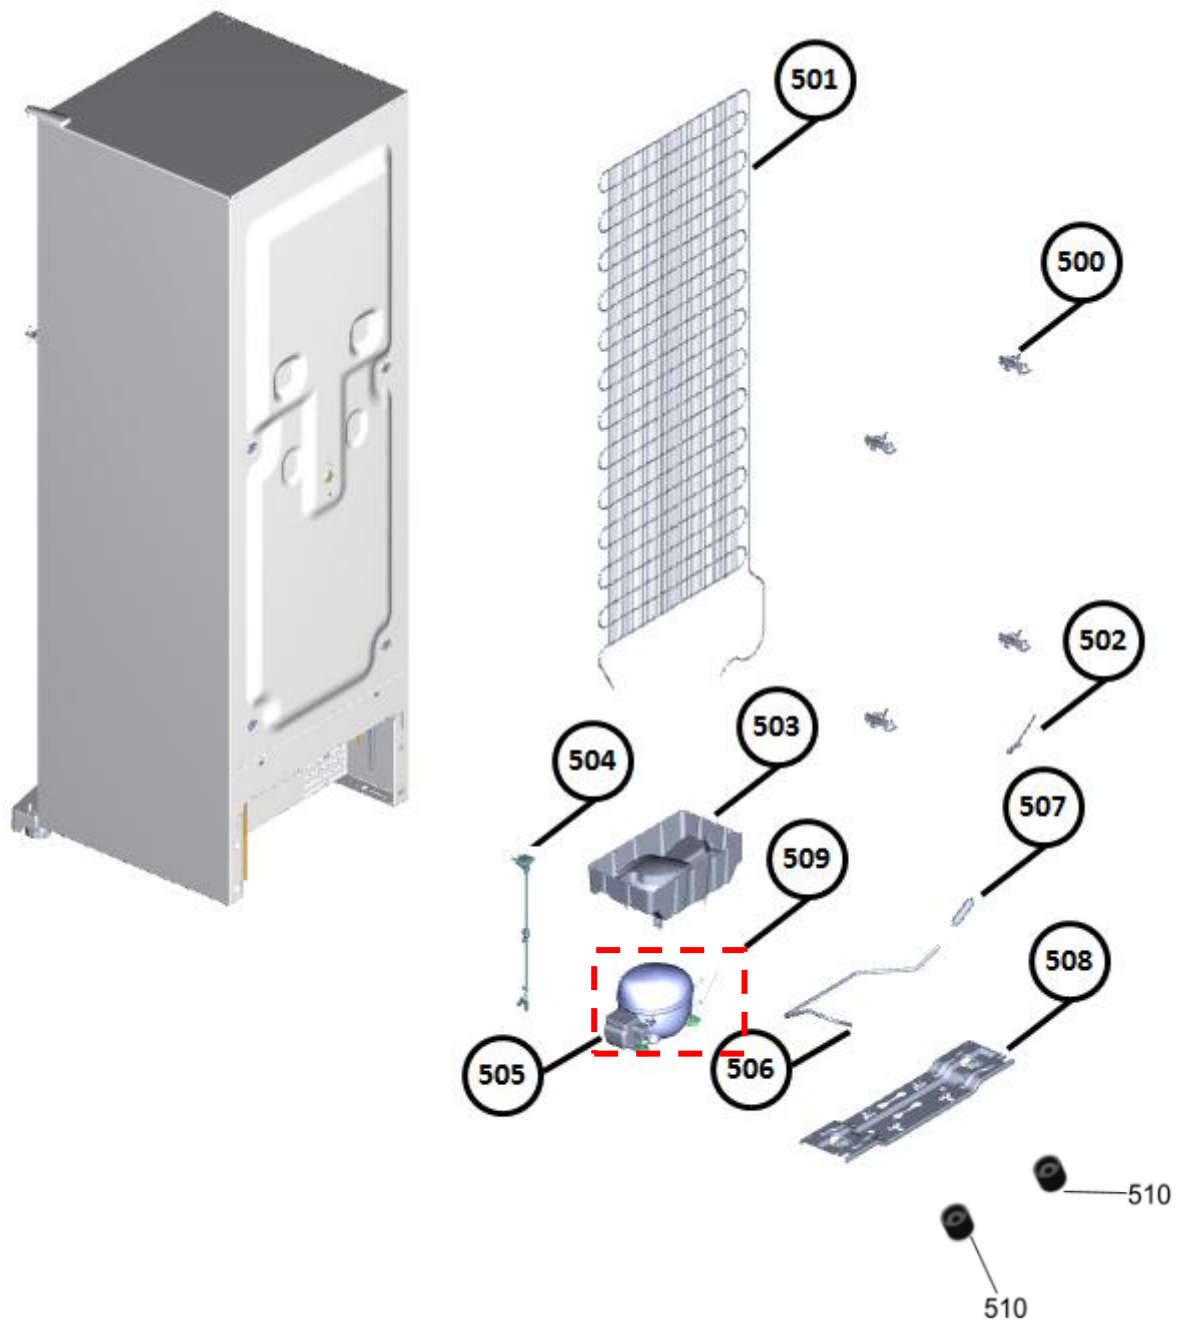

Vista Explodida do Produto

Motivo	Lançamento
Modelo do produto	CRM35HK
Categoria do produto	Refrigeração
Marca do produto	Consul
Foto da peça	Item com foto irá aparecer com o Símbolo abaixo: 

Em caso de dúvida entre em contato com o CDP Códigos através de uma Solicitação de Serviços no CRM

➤ **Grupo 100**

➤ **Grupo 200**

➤ **Grupo 300**

➤ **Grupo 400**

➤ **Grupo 500**

Vista Explodida do Produto

◆ Grupo 600

Vista Explodida do Produto