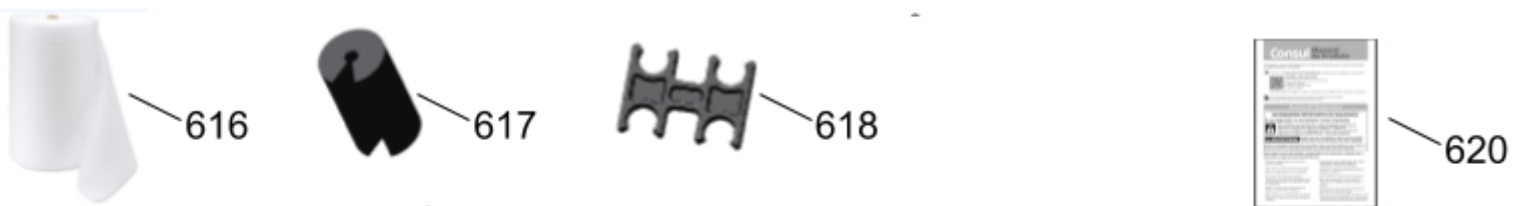

Vista Explodida do Produto

Motivo	Lançamento
Modelo do produto	CRM35HK
Categoria do produto	Refrigeração
Marca do produto	Consul
Foto da peça	Item com foto irá aparecer com o Símbolo abaixo: 

Em caso de dúvida entre em contato com o CDP Códigos através de uma Solicitação de Serviços no CRM

➤ **Grupo 100**

➤ **Grupo 200**

➤ **Grupo 300**

➤ **Grupo 400**

➤ **Grupo 500**

Vista Explodida do Produto

◆ Grupo 600

Vista Explodida do Produto