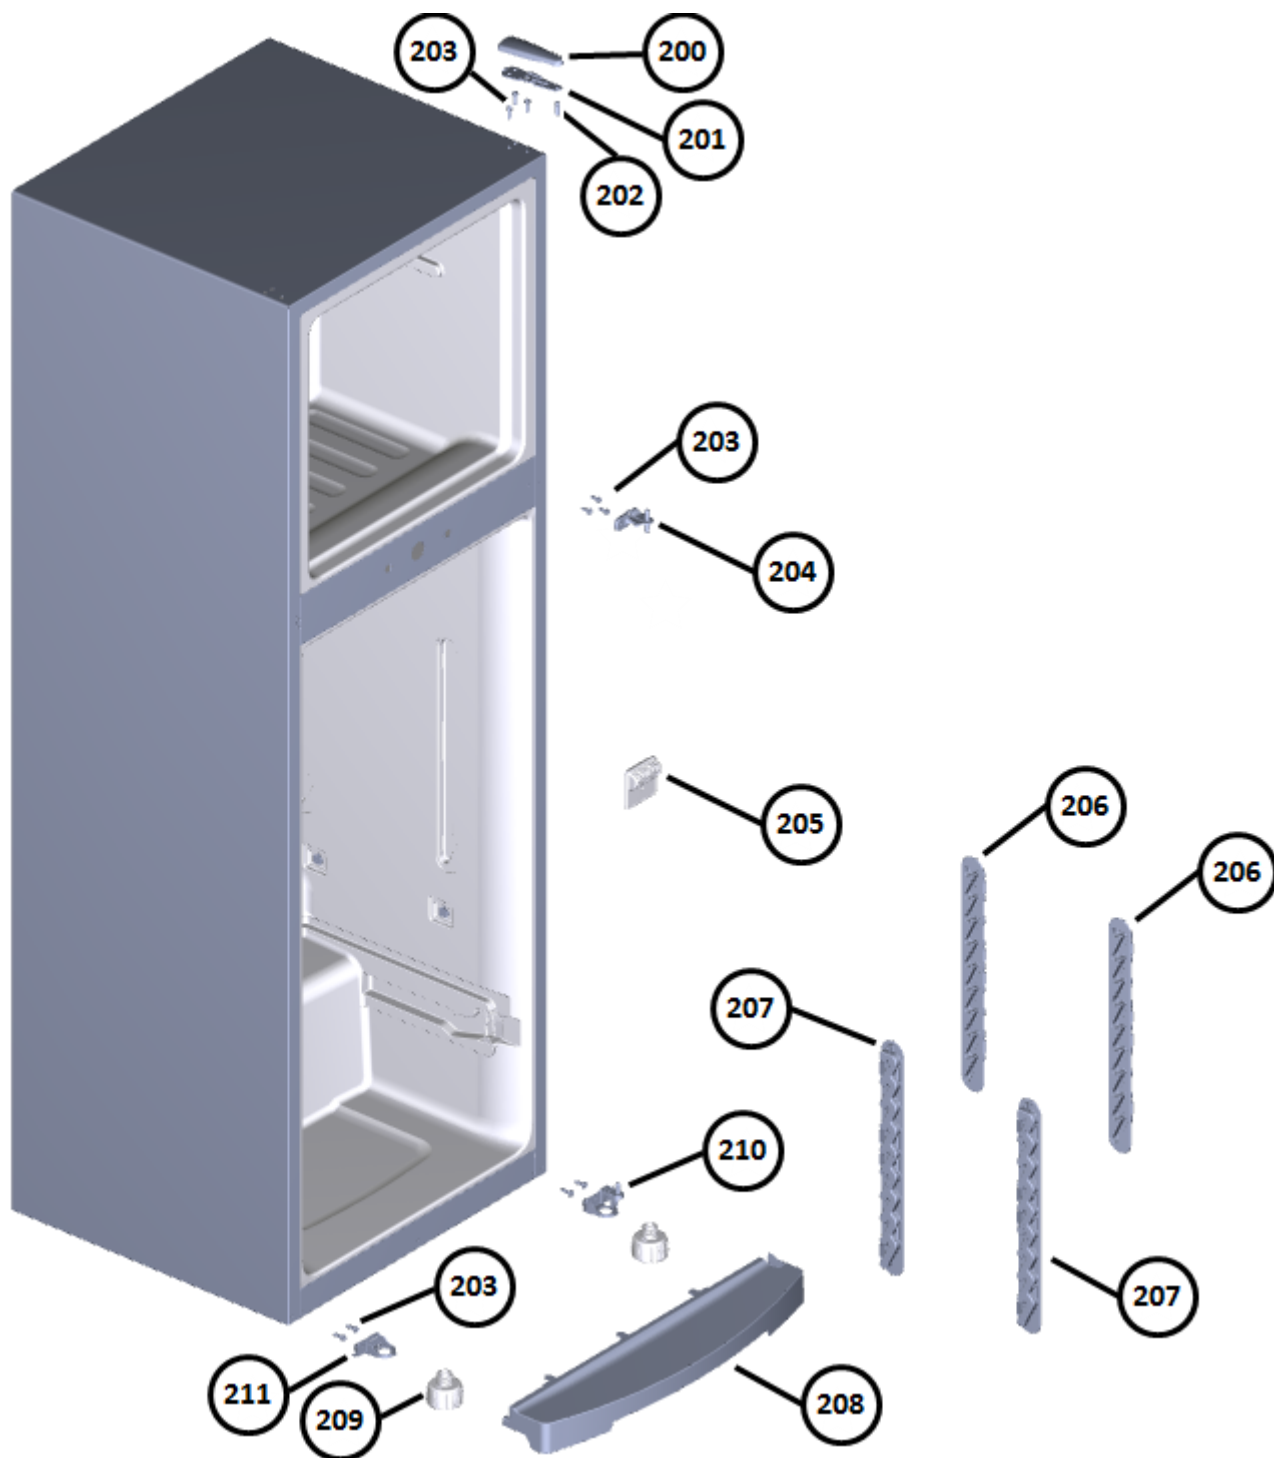

Vista Explodida do Produto

Motivo	Lançamento
Modelo do produto	CRM35HK
Categoria do produto	Refrigeração
Marca do produto	Consul
Foto da peça	Item com foto irá aparecer com o Símbolo abaixo: 

Em caso de dúvida entre em contato com o CDP Códigos através de uma Solicitação de Serviços no CRM

➤ **Grupo 100**

➤ **Grupo 200**

➤ **Grupo 300**

➤ **Grupo 400**

➤ **Grupo 500**

Vista Explodida do Produto

◆ Grupo 600

Vista Explodida do Produto