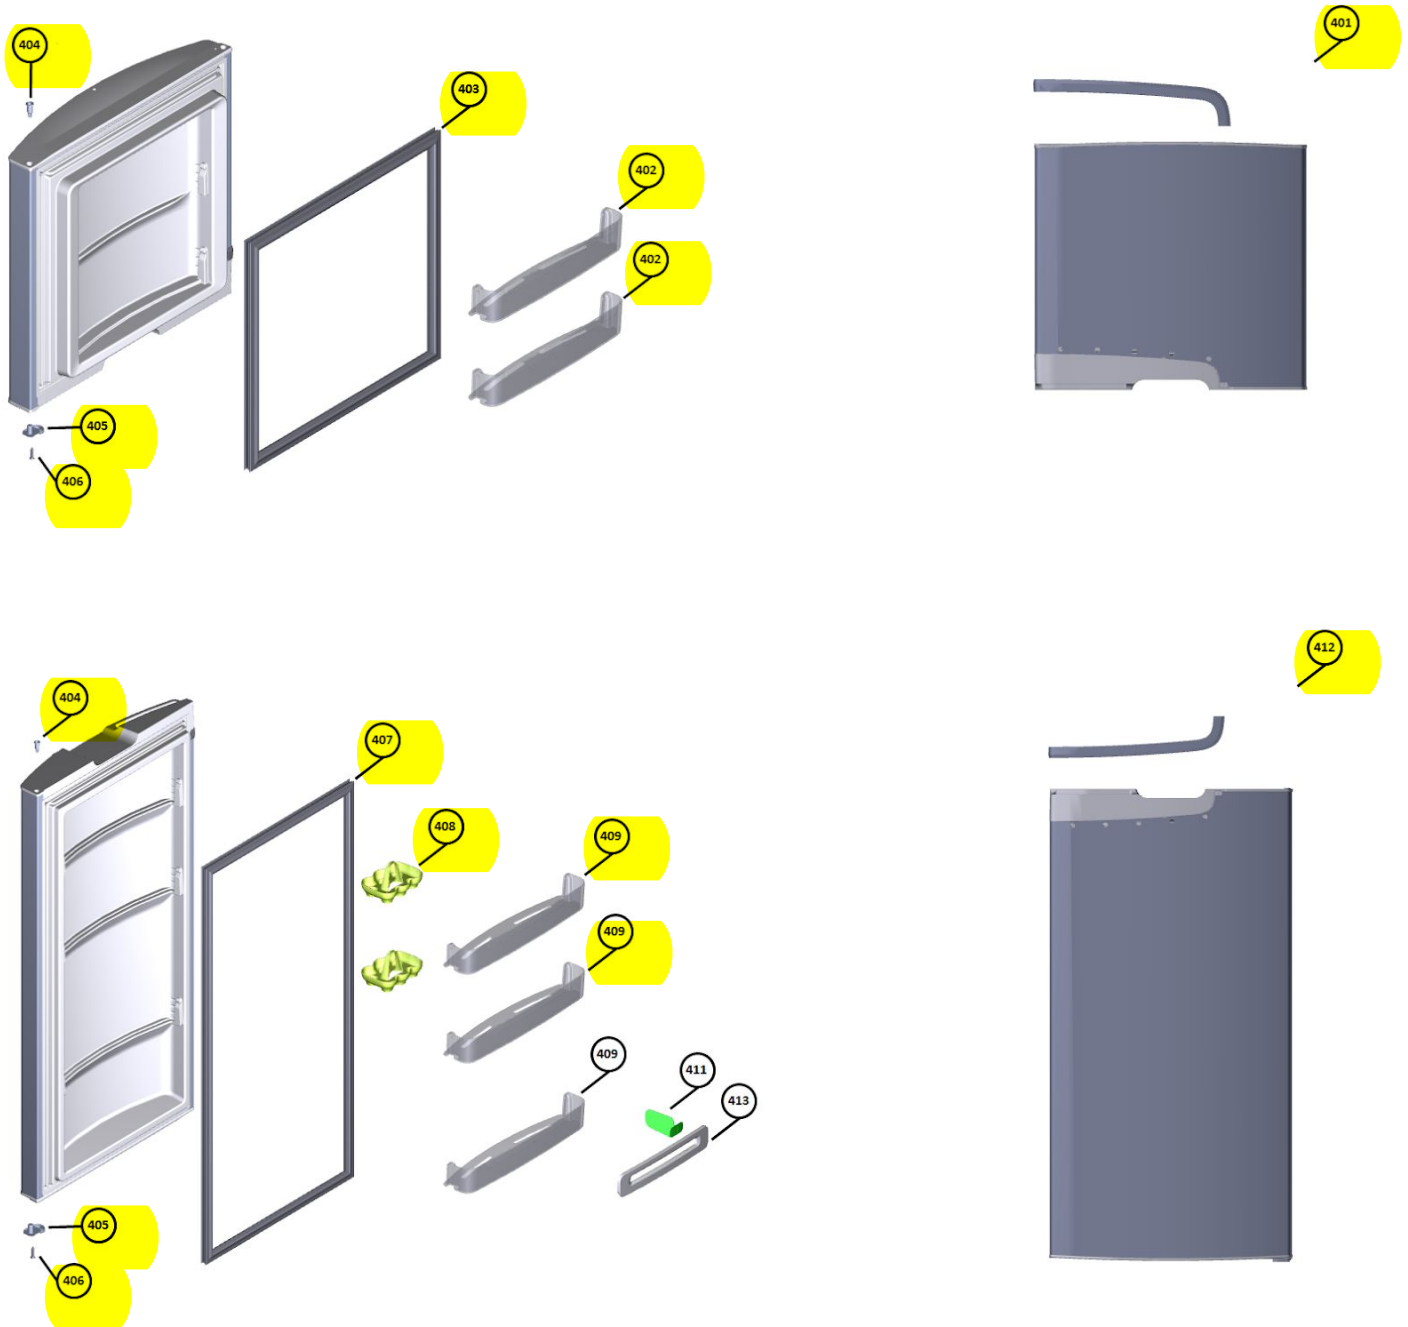

Vista Explodida do Produto

Motivo	Lançamento
Modelo do produto	CRM35NB/CRM35NK
Categoria do produto	Refrigeração
Marca do produto	Consul
Foto da peça	Item com foto irá aparecer com o Símbolo abaixo: 

Em caso de dúvida entre em contato com o CDP Códigos através de uma Solicitação de Serviços no CRM

Vista Explodida do Produto

◆ Grupo 100

Vista Explodida do Produto

◆ Grupo 200

Vista Explodida do Produto

◆ Grupo 300

Vista Explodida do Produto

◆ Grupo 400

Vista Explodida do Produto

◆ Grupo 500

Vista Explodida do Produto

◆ Grupo 600

Vista Explodida do Produto