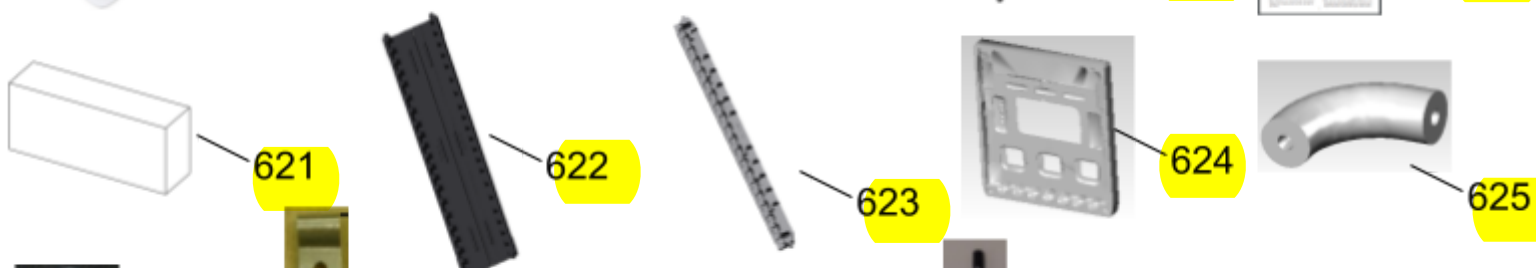

Vista Explodida do Produto

Motivo	Lançamento
Modelo do produto	CRM35NB/CRM35NK
Categoria do produto	Refrigeração
Marca do produto	Consul
Foto da peça	Item com foto irá aparecer com o Símbolo abaixo: 

Em caso de dúvida entre em contato com o CDP Códigos através de uma Solicitação de Serviços no CRM

Vista Explodida do Produto

◆ Grupo 100

Vista Explodida do Produto

◆ Grupo 200

Vista Explodida do Produto

◆ Grupo 300

Vista Explodida do Produto

◆ Grupo 400

Vista Explodida do Produto

◆ Grupo 500

Vista Explodida do Produto

◆ Grupo 600

Vista Explodida do Produto