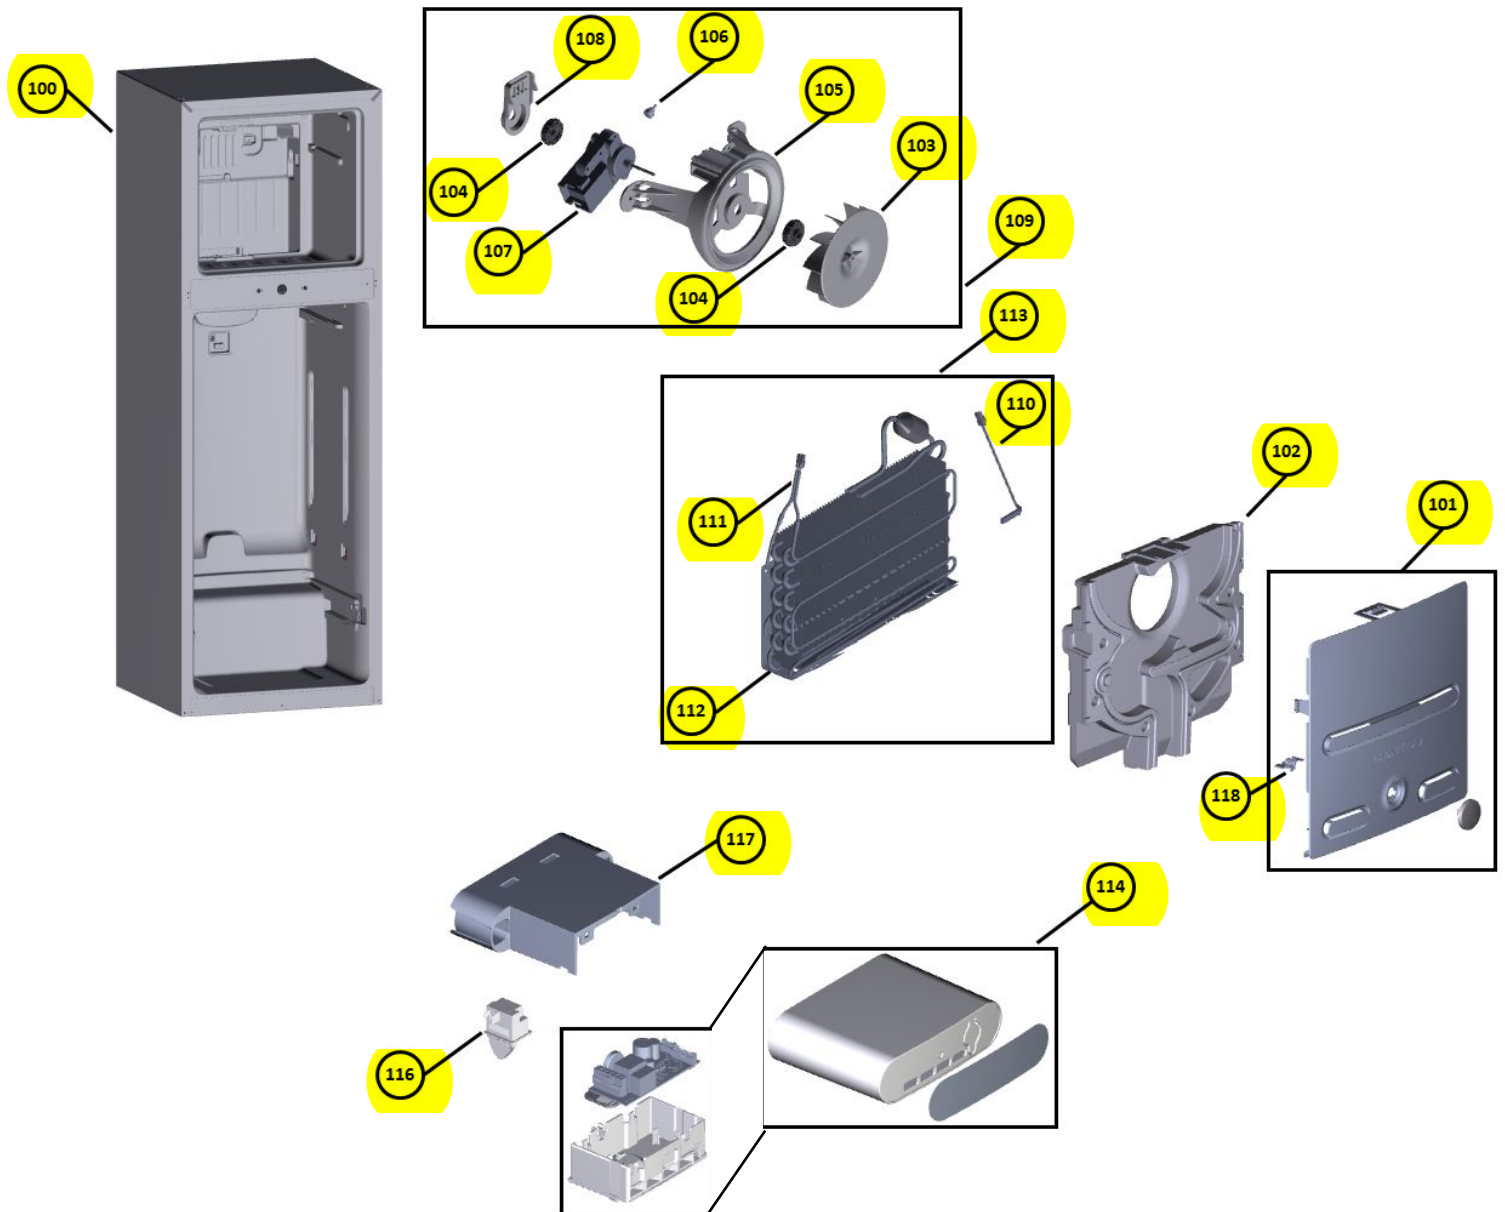

Vista Explodida do Produto

Motivo	Lançamento
Modelo do produto	CRM35NB/CRM35NK
Categoria do produto	Refrigeração
Marca do produto	Consul
Foto da peça	Item com foto irá aparecer com o Símbolo abaixo: 

Em caso de dúvida entre em contato com o CDP Códigos através de uma Solicitação de Serviços no CRM

Vista Explodida do Produto

◆ Grupo 100

Vista Explodida do Produto

◆ Grupo 200

Vista Explodida do Produto

◆ Grupo 300

Vista Explodida do Produto

◆ Grupo 400

Vista Explodida do Produto

◆ Grupo 500

Vista Explodida do Produto

◆ Grupo 600

Vista Explodida do Produto