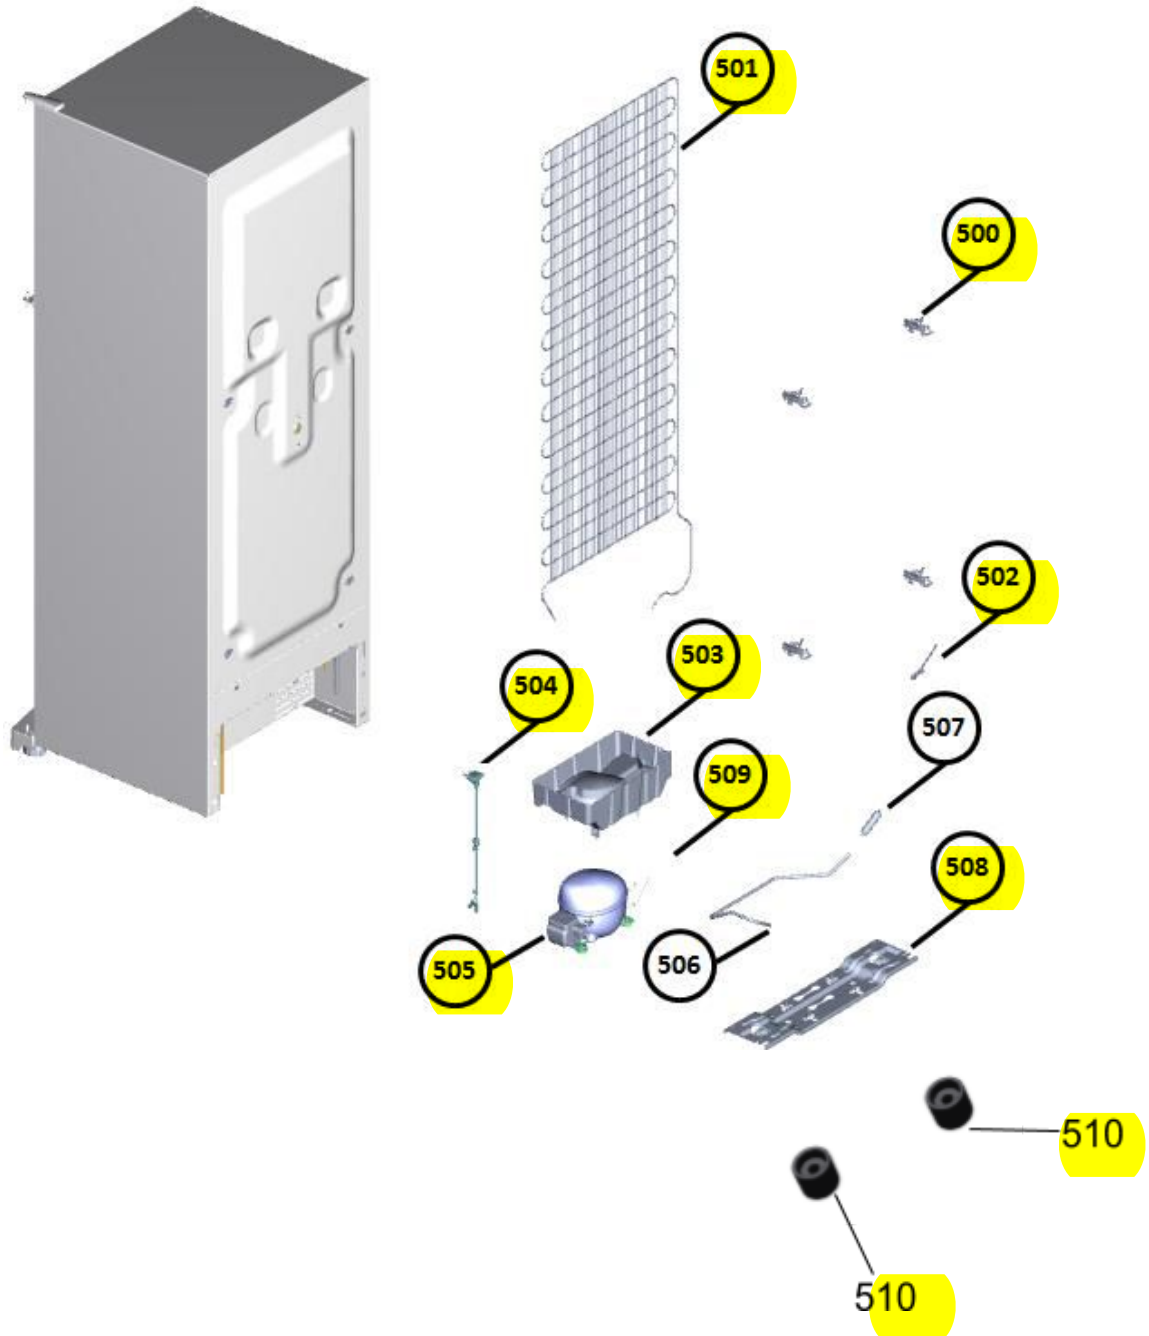

Vista Explodida do Produto

Motivo	Lançamento
Modelo do produto	CRM35NB/CRM35NK
Categoria do produto	Refrigeração
Marca do produto	Consul
Foto da peça	Item com foto irá aparecer com o Símbolo abaixo: 

Em caso de dúvida entre em contato com o CDP Códigos através de uma Solicitação de Serviços no CRM

Vista Explodida do Produto

◆ Grupo 100

Vista Explodida do Produto

◆ Grupo 200

Vista Explodida do Produto

◆ Grupo 300

Vista Explodida do Produto

◆ Grupo 400

Vista Explodida do Produto

◆ Grupo 500

Vista Explodida do Produto

◆ Grupo 600

Vista Explodida do Produto