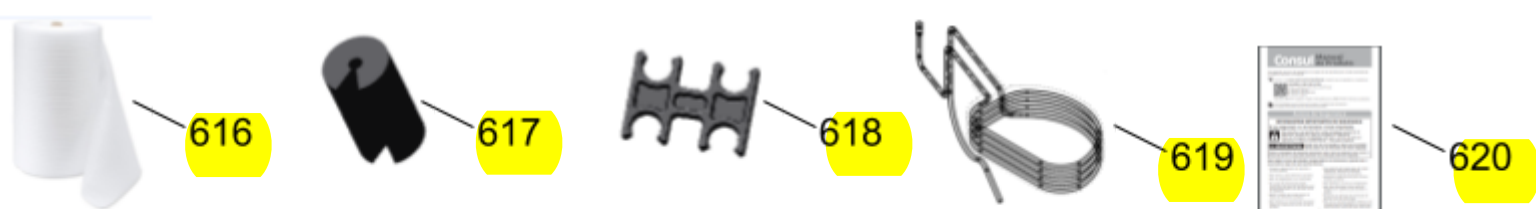

Vista Explodida do Produto

Motivo	Lançamento
Modelo do produto	CRM35NB/CRM35NK
Categoria do produto	Refrigeração
Marca do produto	Consul
Foto da peça	Item com foto irá aparecer com o Símbolo abaixo: 

Em caso de dúvida entre em contato com o CDP Códigos através de uma Solicitação de Serviços no CRM

Vista Explodida do Produto

◆ Grupo 100

Vista Explodida do Produto

◆ Grupo 200

Vista Explodida do Produto

◆ Grupo 300

Vista Explodida do Produto

◆ Grupo 400

Vista Explodida do Produto

◆ Grupo 500

Vista Explodida do Produto

◆ Grupo 600

Vista Explodida do Produto