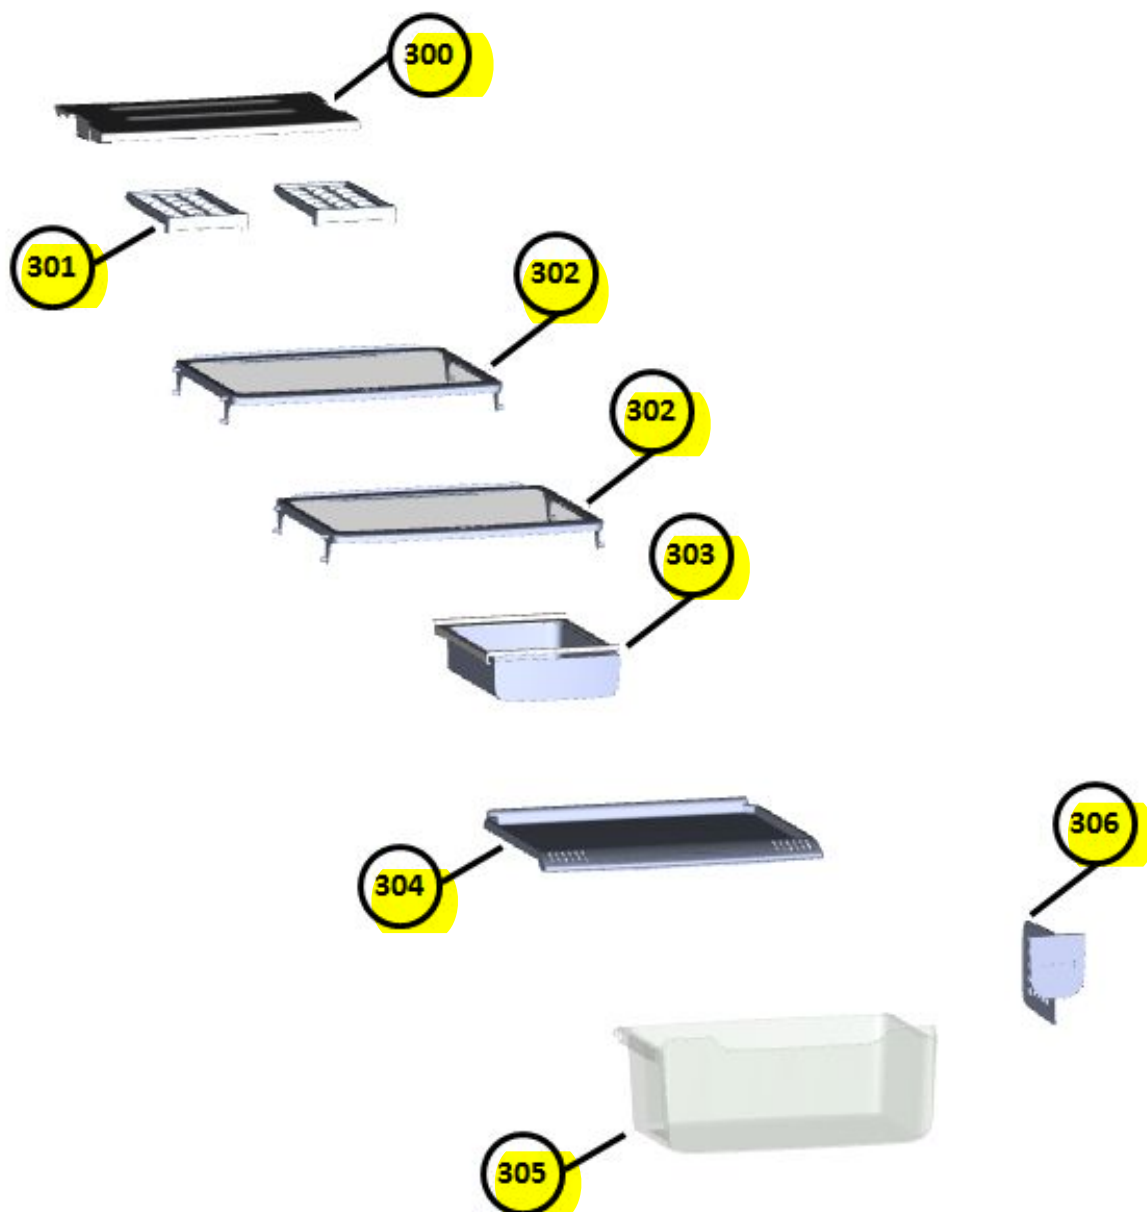

Vista Explodida do Produto

Motivo	Lançamento
Modelo do produto	CRM35NB/CRM35NK
Categoria do produto	Refrigeração
Marca do produto	Consul
Foto da peça	Item com foto irá aparecer com o Símbolo abaixo: 

Em caso de dúvida entre em contato com o CDP Códigos através de uma Solicitação de Serviços no CRM

Vista Explodida do Produto

◆ Grupo 100

Vista Explodida do Produto

◆ Grupo 200

Vista Explodida do Produto

◆ Grupo 300

Vista Explodida do Produto

◆ Grupo 400

Vista Explodida do Produto

◆ Grupo 500

Vista Explodida do Produto

◆ Grupo 600

Vista Explodida do Produto