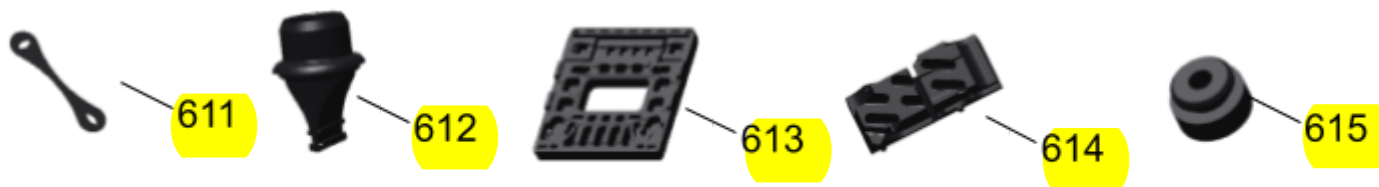

Vista Explodida do Produto

Motivo	Lançamento
Modelo do produto	CRM35NB/CRM35NK
Categoria do produto	Refrigeração
Marca do produto	Consul
Foto da peça	Item com foto irá aparecer com o Símbolo abaixo: 

Em caso de dúvida entre em contato com o CDP Códigos através de uma Solicitação de Serviços no CRM

Vista Explodida do Produto

◆ Grupo 100

Vista Explodida do Produto

◆ Grupo 200

Vista Explodida do Produto

◆ Grupo 300

Vista Explodida do Produto

◆ Grupo 400

Vista Explodida do Produto

◆ Grupo 500

Vista Explodida do Produto

◆ Grupo 600

Vista Explodida do Produto