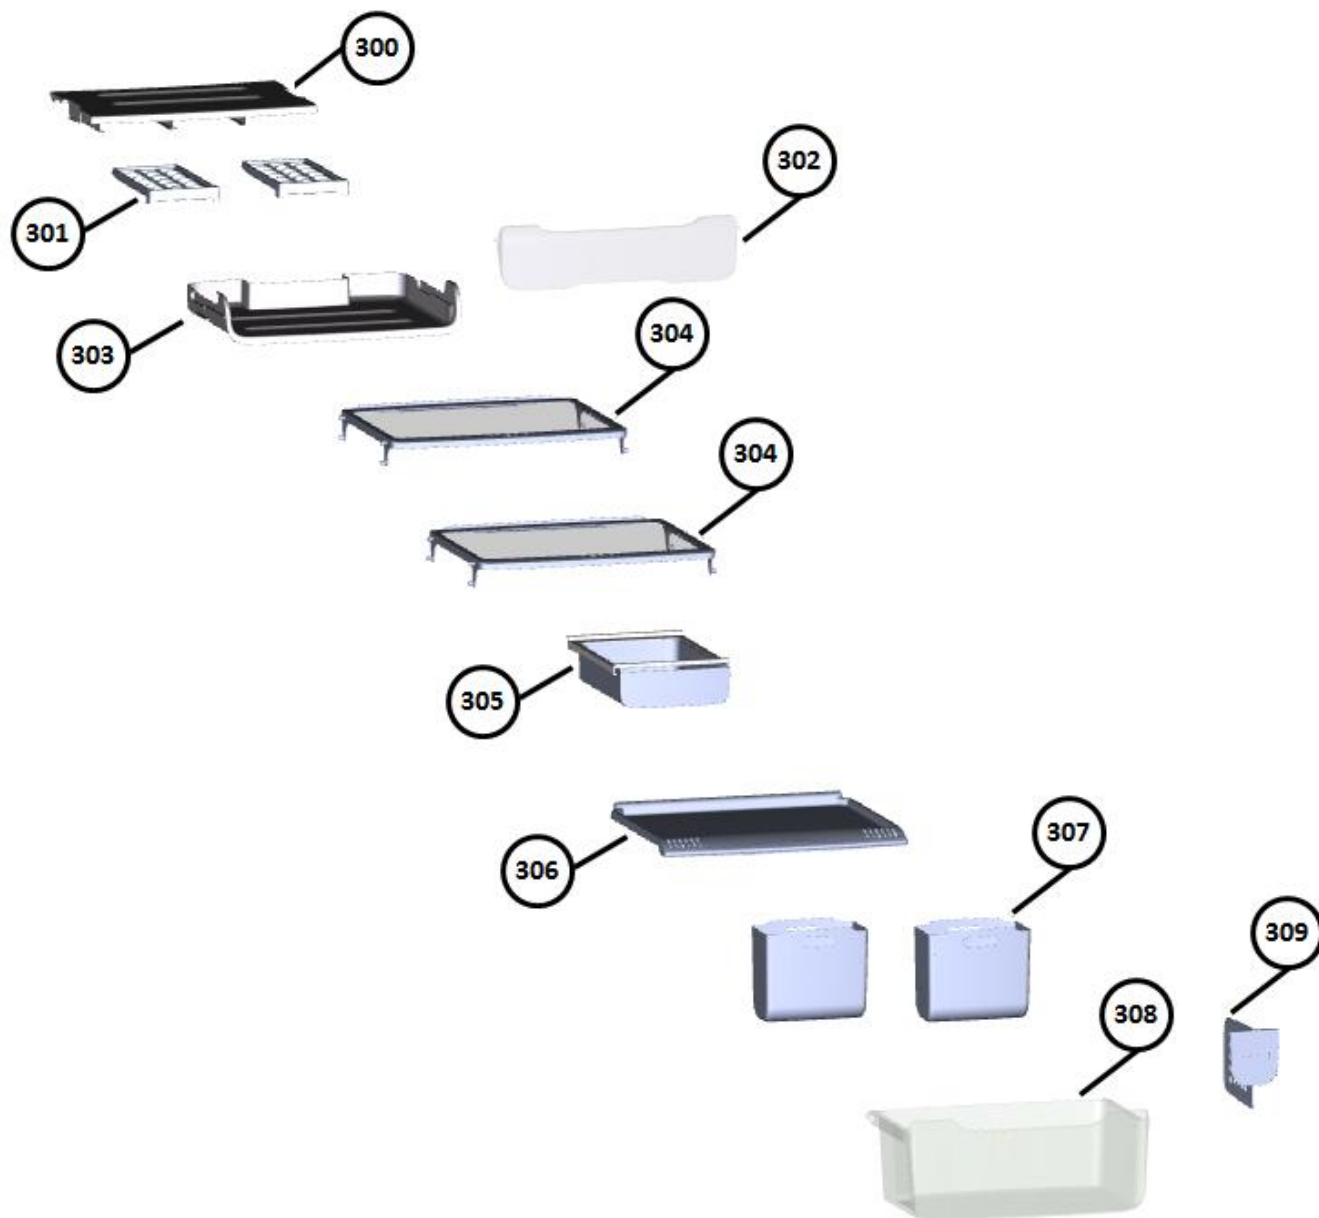

# Vista Explodida do Produto

Motivo	Lançamento
Modelo do produto	CRM38HB/CRM38HK
Categoria do produto	Refrigeração
Marca do produto	Consul
Foto da peça	Item com foto irá aparecer com o Símbolo abaixo: 

Em caso de dúvida entre em contato com o CDP Códigos através de uma Solicitação de Serviços no CRM

➤ **Grupo 100**

➤ **Grupo 200**

➤ **Grupo 300**

➤ **Grupo 400**

➤ **Grupo 500**

# Vista Explodida do Produto