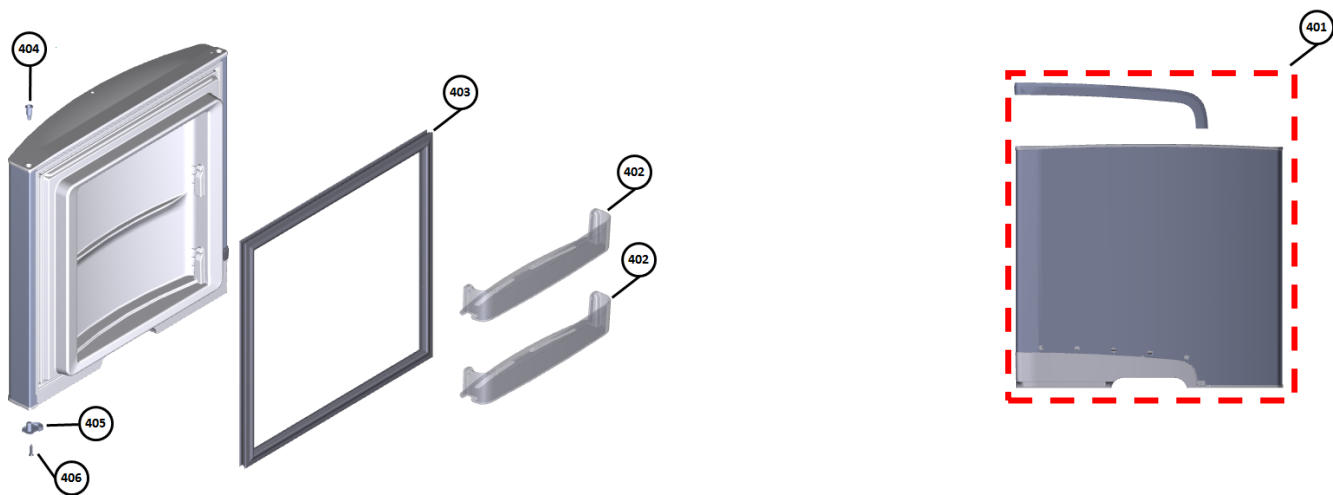

Vista Explodida do Produto

Motivo	Lançamento
Modelo do produto	CRM38HB/CRM38HK
Categoria do produto	Refrigeração
Marca do produto	Consul
Foto da peça	Item com foto irá aparecer com o Símbolo abaixo: 

Em caso de dúvida entre em contato com o CDP Códigos através de uma Solicitação de Serviços no CRM

➤ **Grupo 100**

➤ **Grupo 200**

➤ **Grupo 300**

➤ **Grupo 400**

➤ **Grupo 500**

Vista Explodida do Produto

◆ Grupo 600

Vista Explodida do Produto