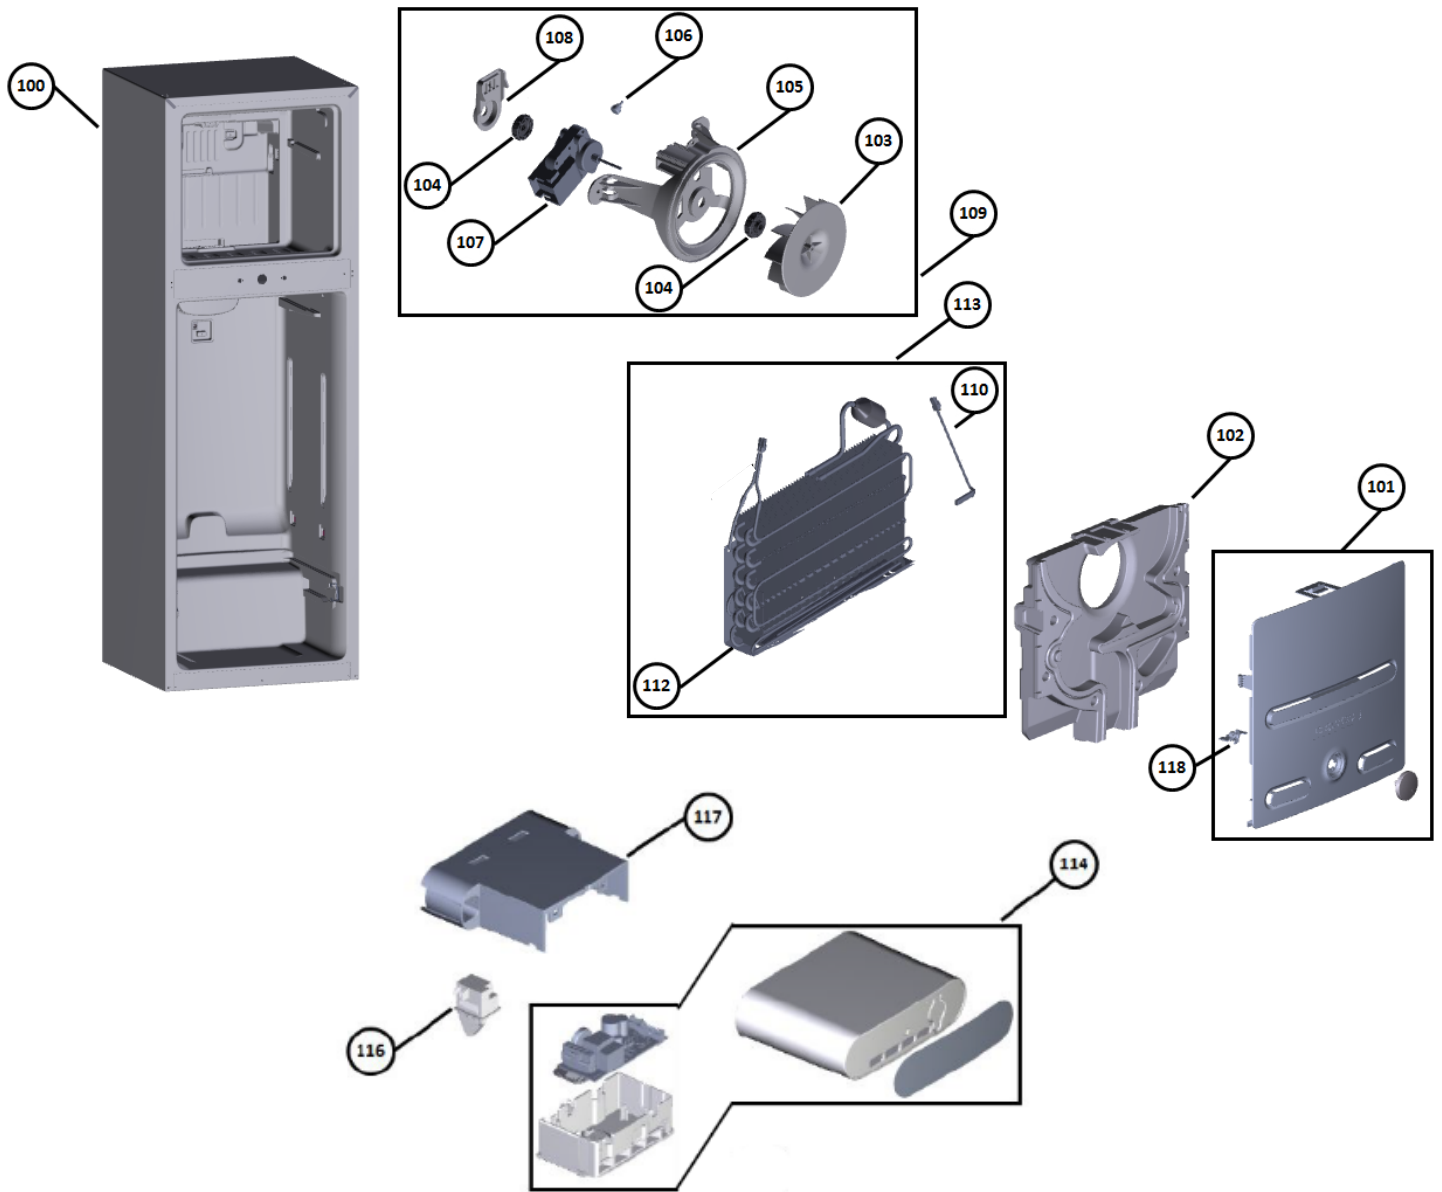

Vista Explodida do Produto

Motivo	Lançamento
Modelo do produto	CRM38HB/CRM38HK
Categoria do produto	Refrigeração
Marca do produto	Consul
Foto da peça	Item com foto irá aparecer com o Símbolo abaixo: 

Em caso de dúvida entre em contato com o CDP Códigos através de uma Solicitação de Serviços no CRM

➤ **Grupo 100**

➤ **Grupo 200**

➤ **Grupo 300**

➤ **Grupo 400**

➤ **Grupo 500**

Vista Explodida do Produto

◆ Grupo 600

Vista Explodida do Produto