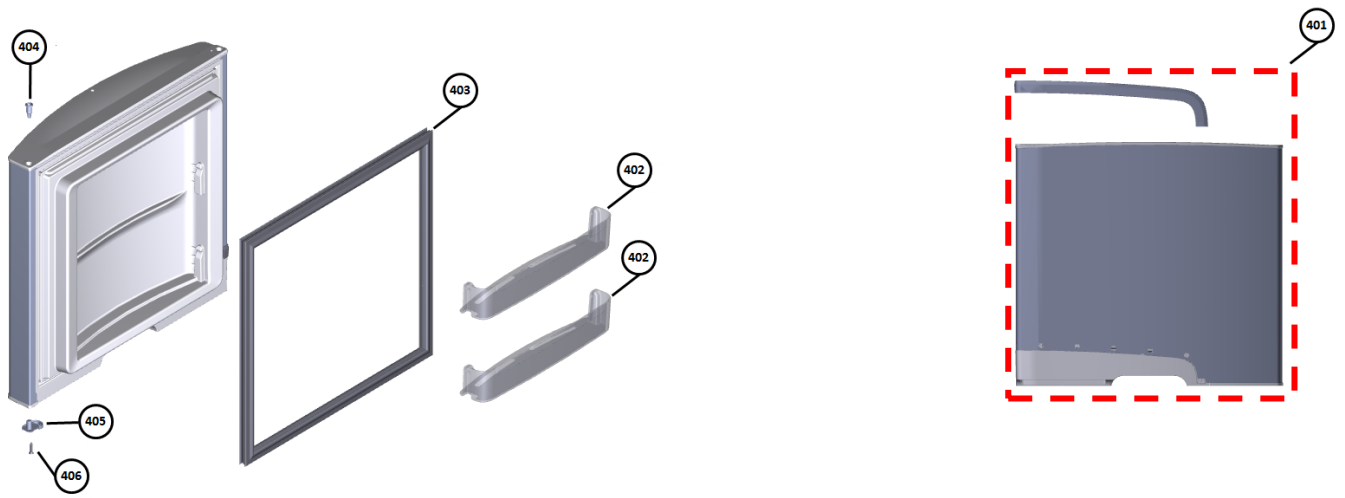

Vista Explodida do Produto

Motivo	Lançamento
Modelo do produto	CRM38HB/CRM38HK
Categoria do produto	Refrigeração
Marca do produto	Consul
Foto da peça	Item com foto irá aparecer com o Símbolo abaixo: 

Em caso de dúvida entre em contato com o CDP Códigos através de uma Solicitação de Serviços no CRM

➤ **Grupo 100**

➤ **Grupo 200**

➤ **Grupo 300**

➤ **Grupo 400**

➤ **Grupo 500**

Vista Explodida do Produto

◆ Grupo 600

Vista Explodida do Produto