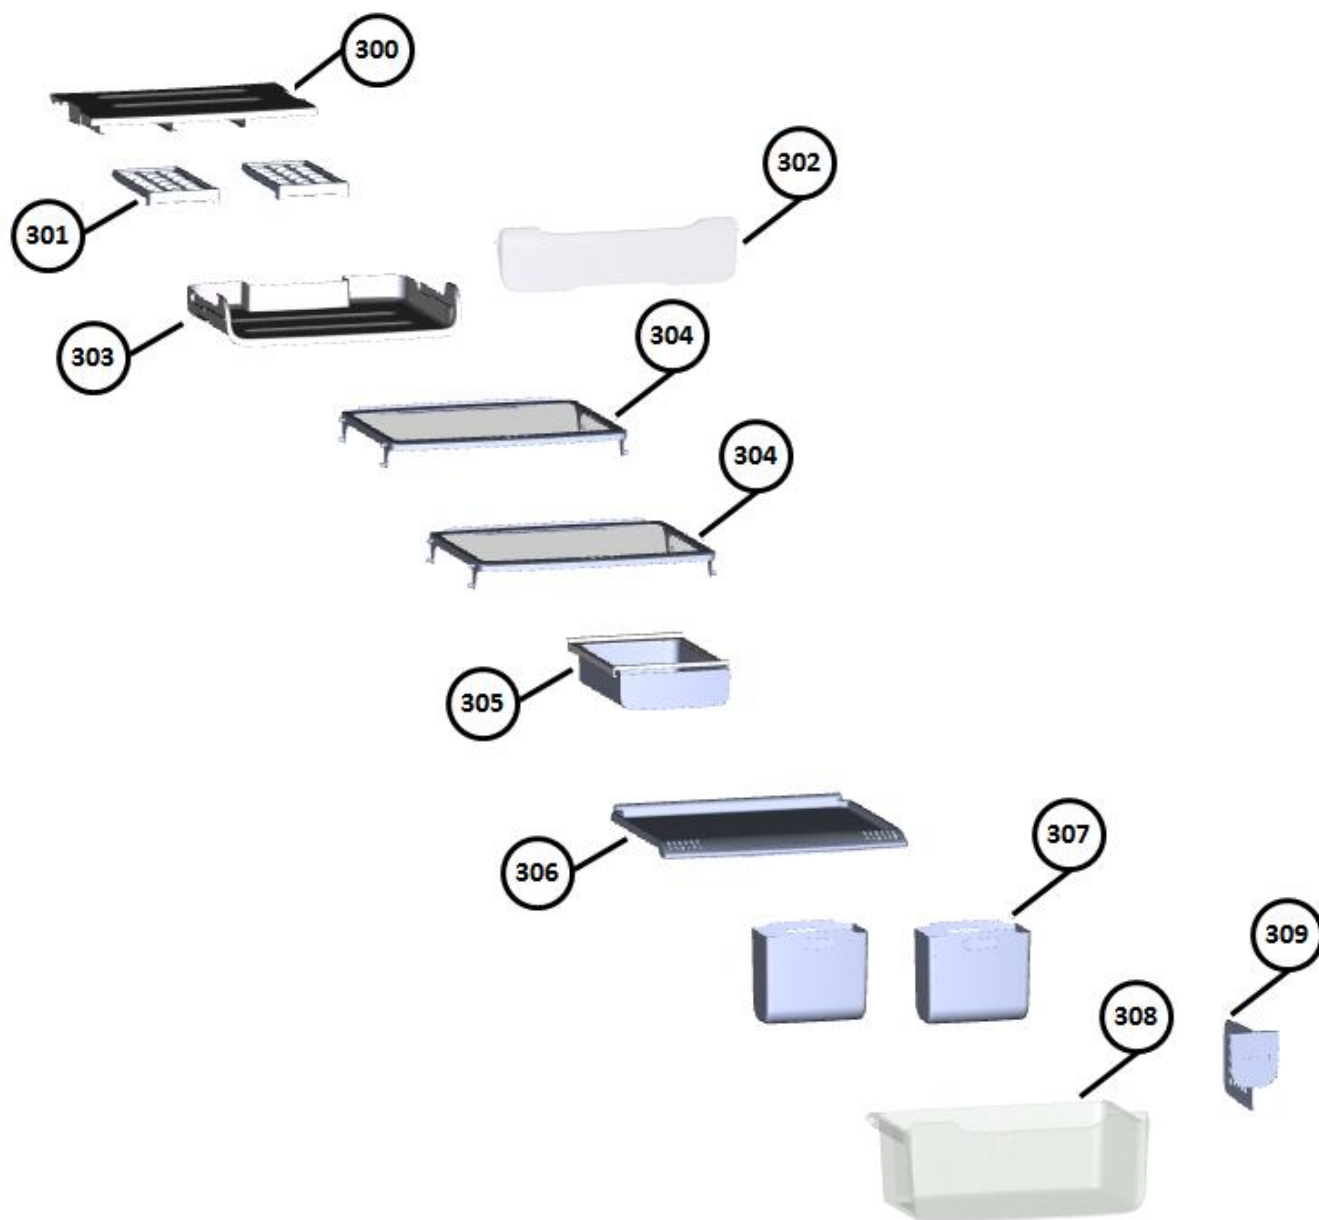

Vista Explodida do Produto

Motivo	Lançamento
Modelo do produto	CRM38HB/CRM38HK
Categoria do produto	Refrigeração
Marca do produto	Consul
Foto da peça	Item com foto irá aparecer com o Símbolo abaixo: 

Em caso de dúvida entre em contato com o CDP Códigos através de uma Solicitação de Serviços no CRM

➤ **Grupo 100**

➤ **Grupo 200**

➤ **Grupo 300**

➤ **Grupo 400**

➤ **Grupo 500**

Vista Explodida do Produto

◆ Grupo 600

Vista Explodida do Produto

635

636

637

638

639

640

641