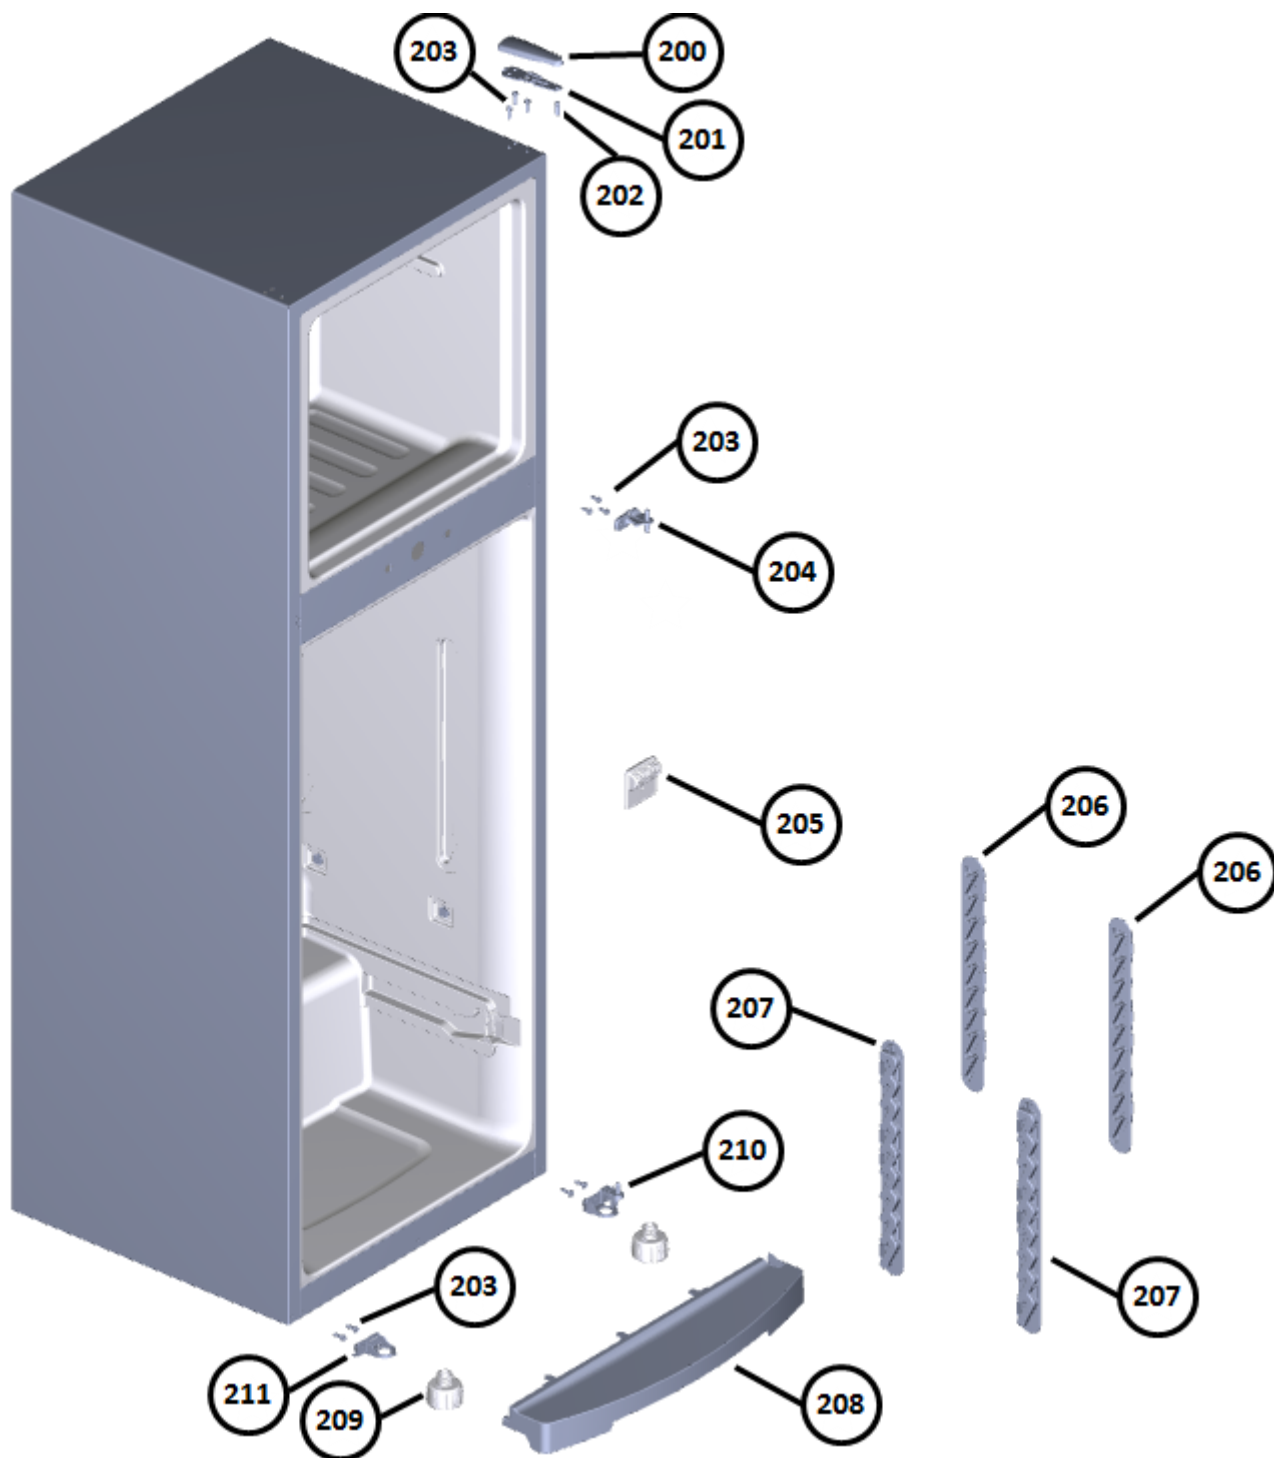

Vista Explodida do Produto

Motivo	Lançamento
Modelo do produto	CRM38HB/CRM38HK
Categoria do produto	Refrigeração
Marca do produto	Consul
Foto da peça	Item com foto irá aparecer com o Símbolo abaixo: 

Em caso de dúvida entre em contato com o CDP Códigos através de uma Solicitação de Serviços no CRM

➤ **Grupo 100**

➤ **Grupo 200**

➤ **Grupo 300**

➤ **Grupo 400**

➤ **Grupo 500**

Vista Explodida do Produto

◆ Grupo 600

Vista Explodida do Produto