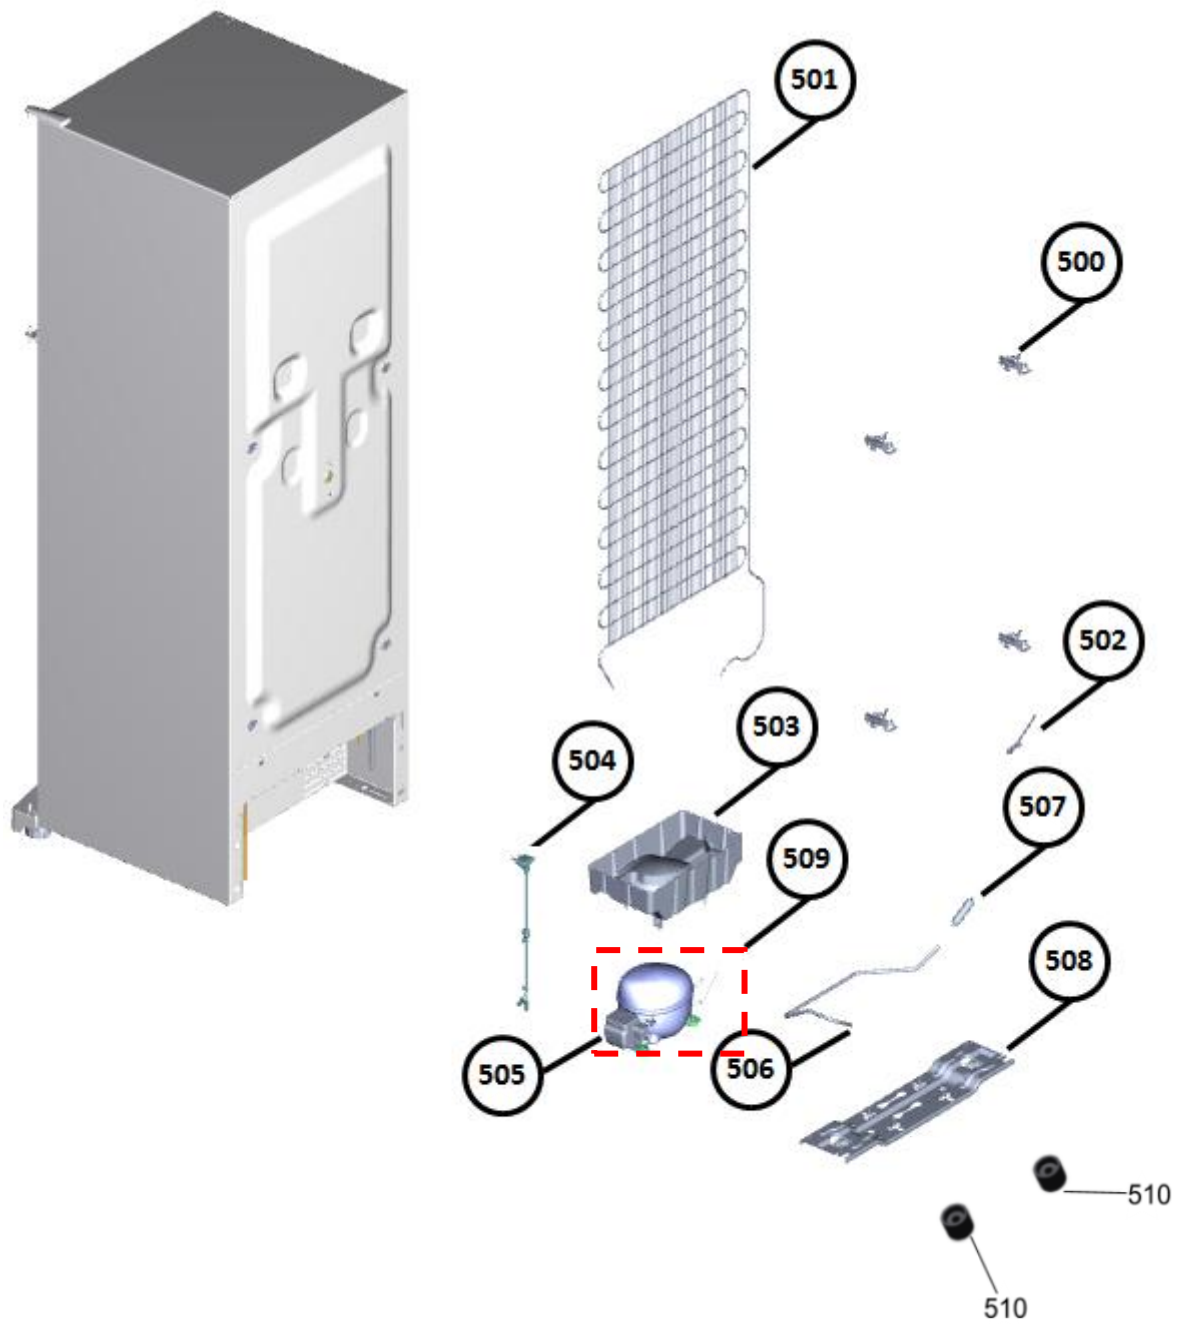

Vista Explodida do Produto

Motivo	Lançamento
Modelo do produto	CRM38HB/CRM38HK
Categoria do produto	Refrigeração
Marca do produto	Consul
Foto da peça	Item com foto irá aparecer com o Símbolo abaixo: 

Em caso de dúvida entre em contato com o CDP Códigos através de uma Solicitação de Serviços no CRM

➤ **Grupo 100**

➤ **Grupo 200**

➤ **Grupo 300**

➤ **Grupo 400**

➤ **Grupo 500**

Vista Explodida do Produto

◆ Grupo 600

Vista Explodida do Produto