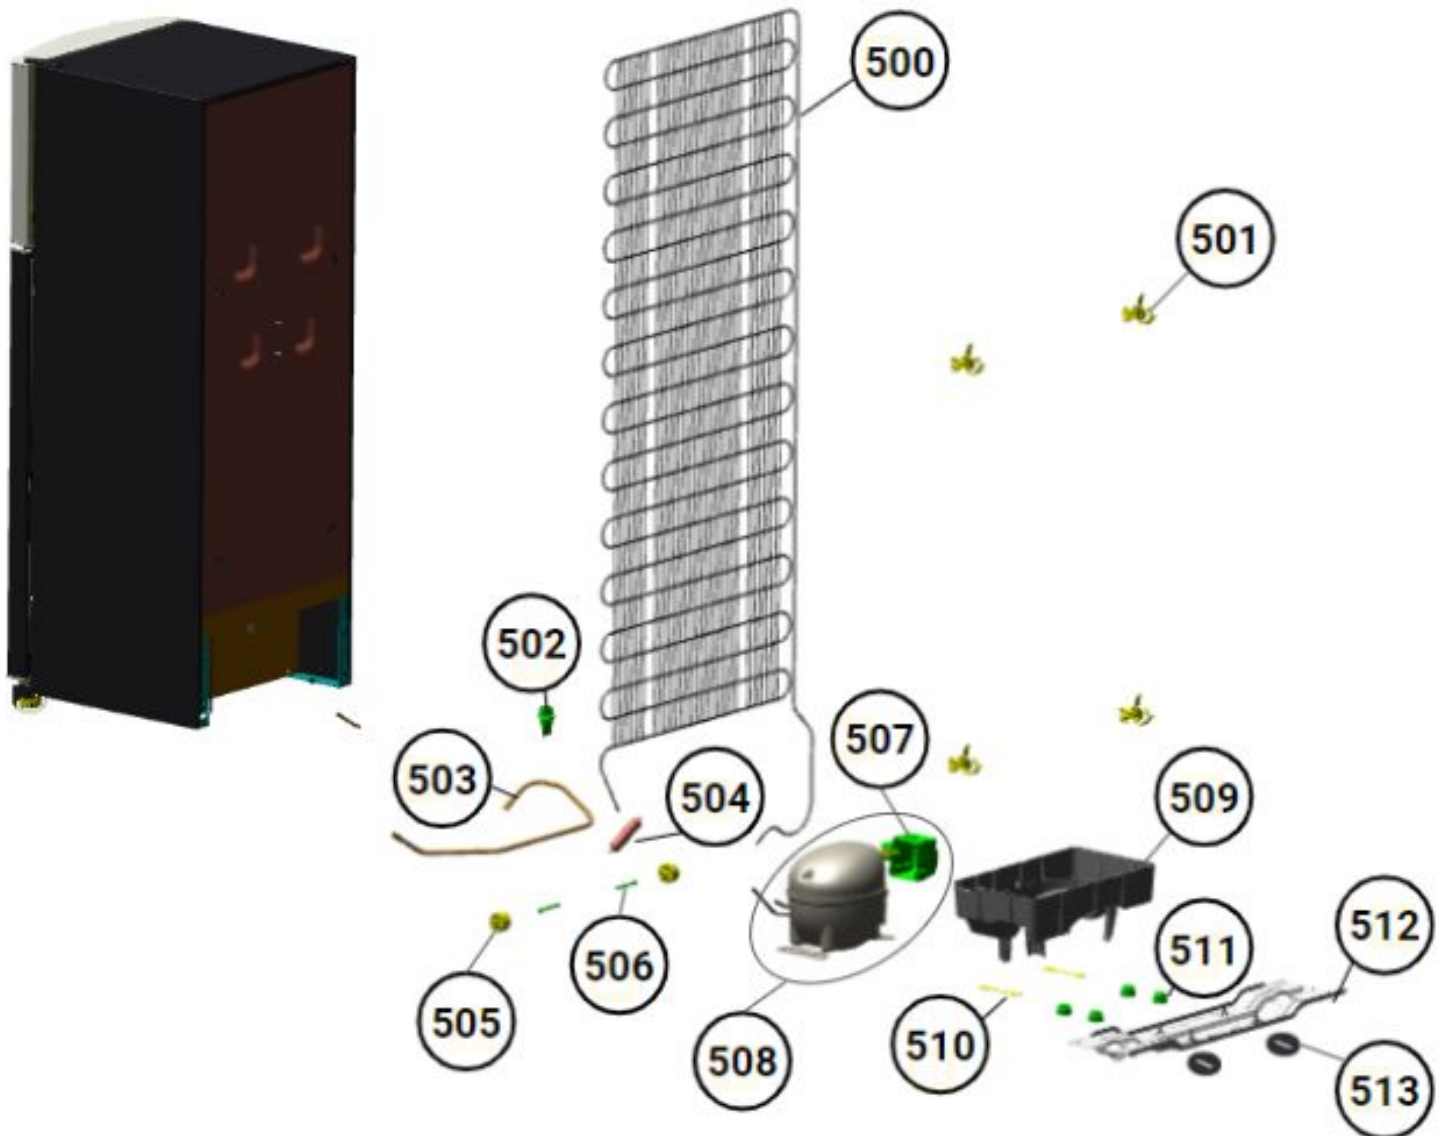

Vista Explodida do Produto

Motivo	Lançamento
Modelo do produto	CRM39AB
Categoria	Refrigeração
Marca do produto	Consul
Foto da peça	Item com foto irá aparecer com o símbolo abaixo: 

Em caso de dúvida entre em contato com o CDP Código:

Vista Explodida do Produto

◆ Grupo 200

Vista Explodida do Produto

◆ Grupo 300

Vista Explodida do Produto

◆ Grupo 400

Vista Explodida do Produto

◆ Grupo 500