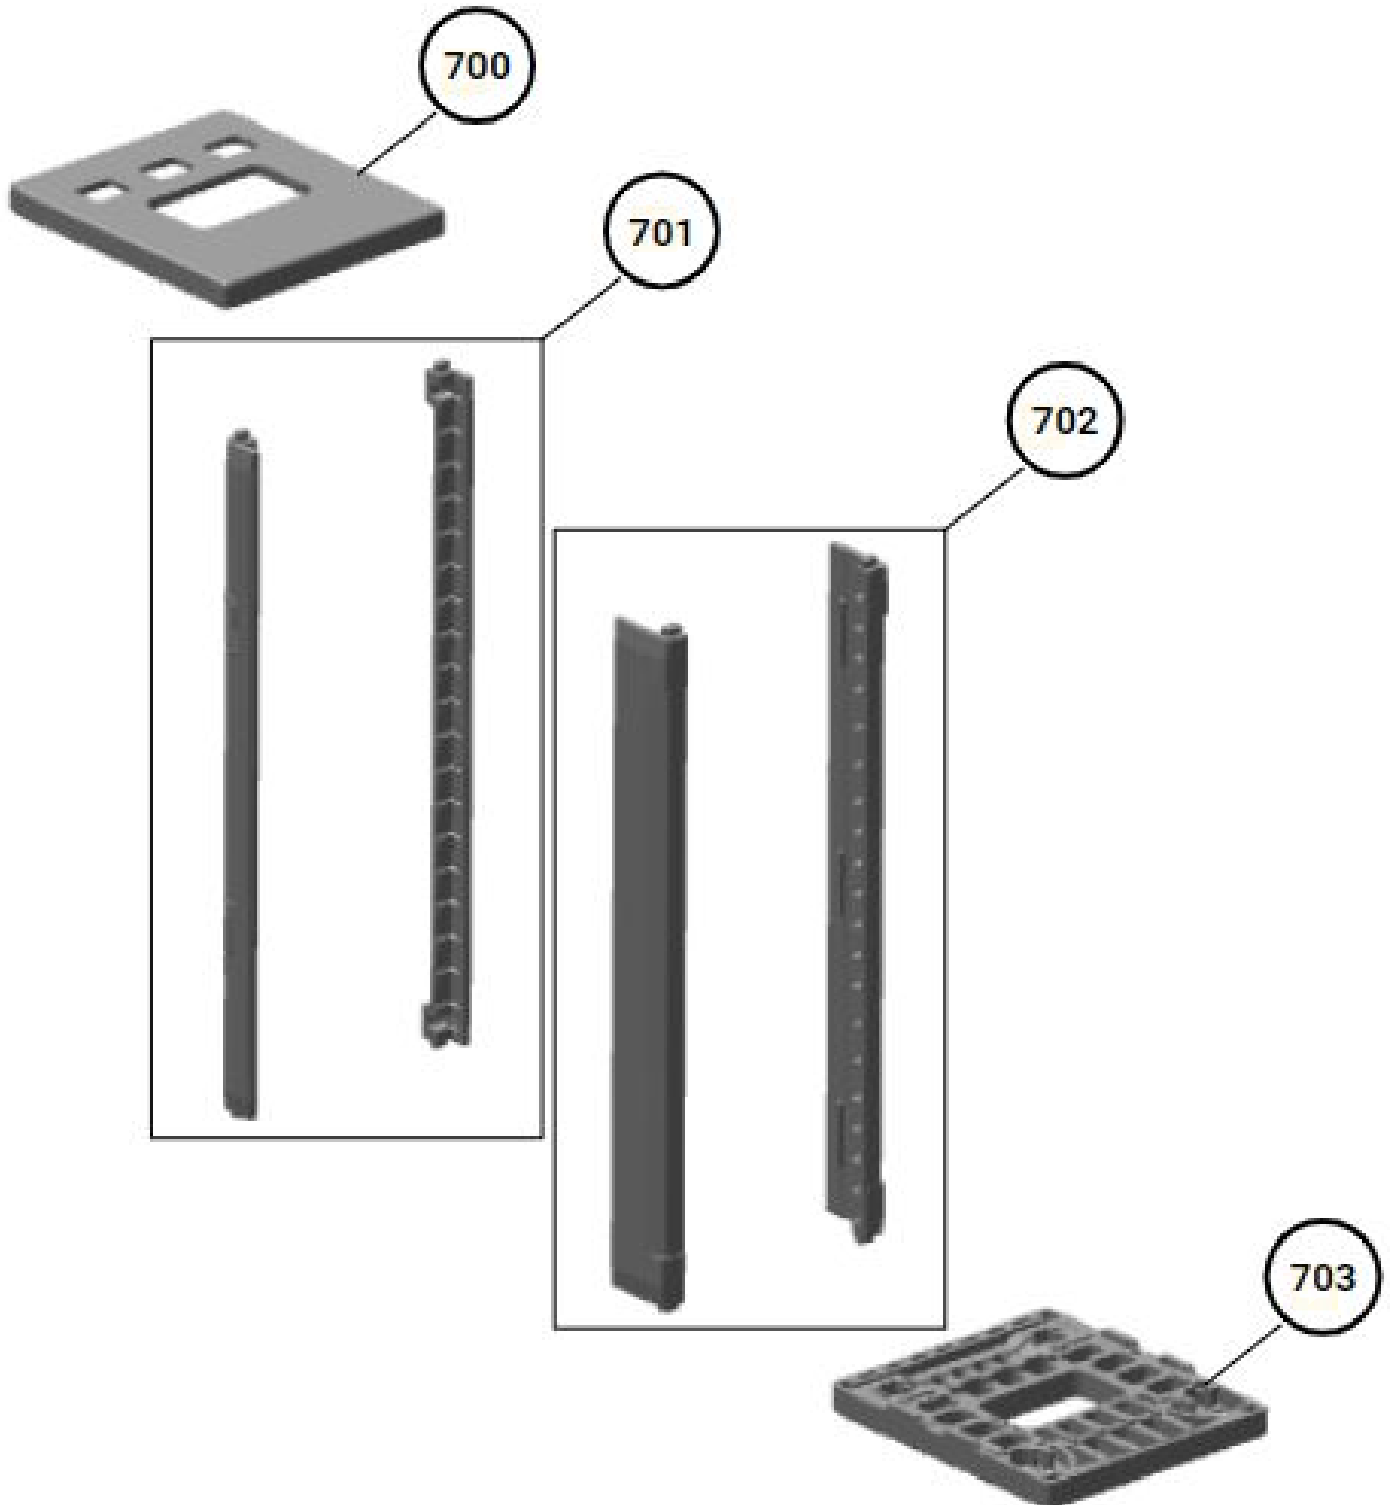

Vista Explodida do Produto

◆ Grupo 700

CONTROLE DE REVISÕES			
REVISÃO	DATA	EDIÇÃO	PUBLICAÇÃO
R1	03/06/2021	O.J.	O.J.