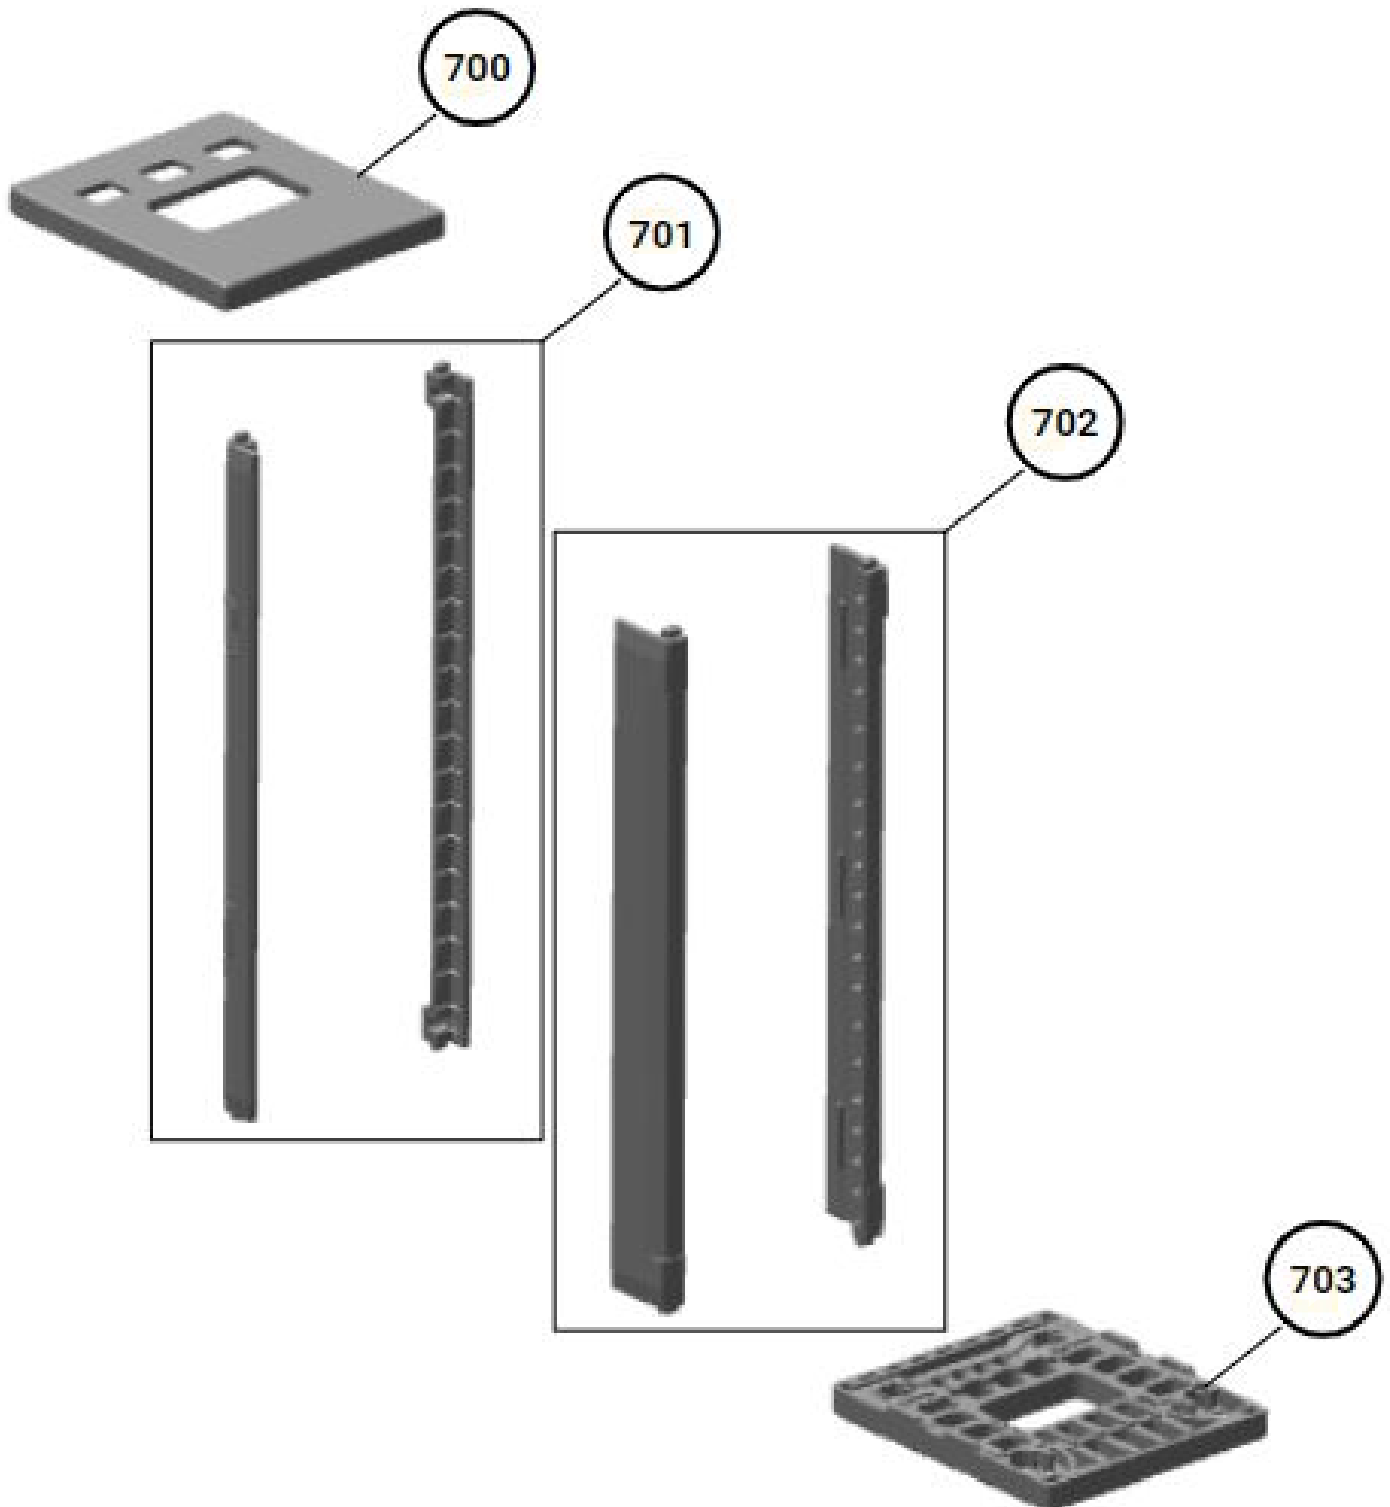

Vista Explodida do Produto

◆ Grupo 700

CONTROLE DE REVISÕES			
REVISÃO	DATA	EDIÇÃO	PUBLICAÇÃO
R1	03/06/2021	O.J.	O.J.