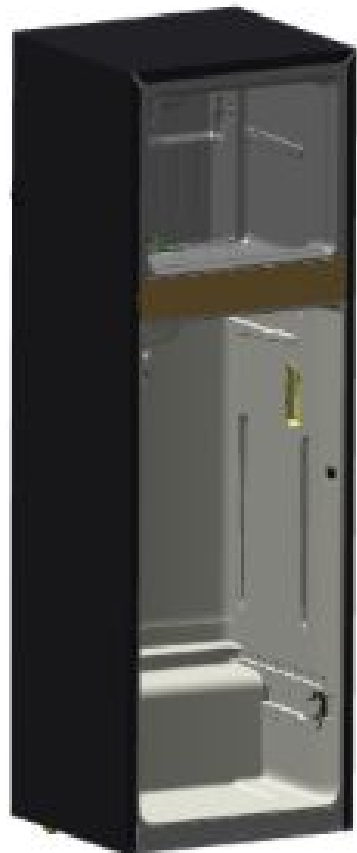

Vista Explodida do Produto

Motivo	Lançamento
Modelo do produto	CRM39AK
Categoria	Refrigeração
Marca do produto	Consul
Foto da peça	Item com foto irá aparecer com o símbolo abaixo: 

Em caso de dúvida,
entre em contato
com o
CDP Códigos
através de uma
Solicitação de Serviços
no CRM

Vista Explodida do Produto

Grupo 100	3
Grupo 200	4
Grupo 300	5
Grupo 400	6
Grupo 500	7
Grupo 600	8
Grupo 700	9

Vista Explodida do Produto

◆ Grupo 100

Vista Explodida do Produto

◆ Grupo 200

Vista Explodida do Produto

◆ Grupo 300

Vista Explodida do Produto

◆ Grupo 400

Vista Explodida do Produto

◆ Grupo 500

Vista Explodida do Produto

◆ Grupo 600

Vista Explodida do Produto