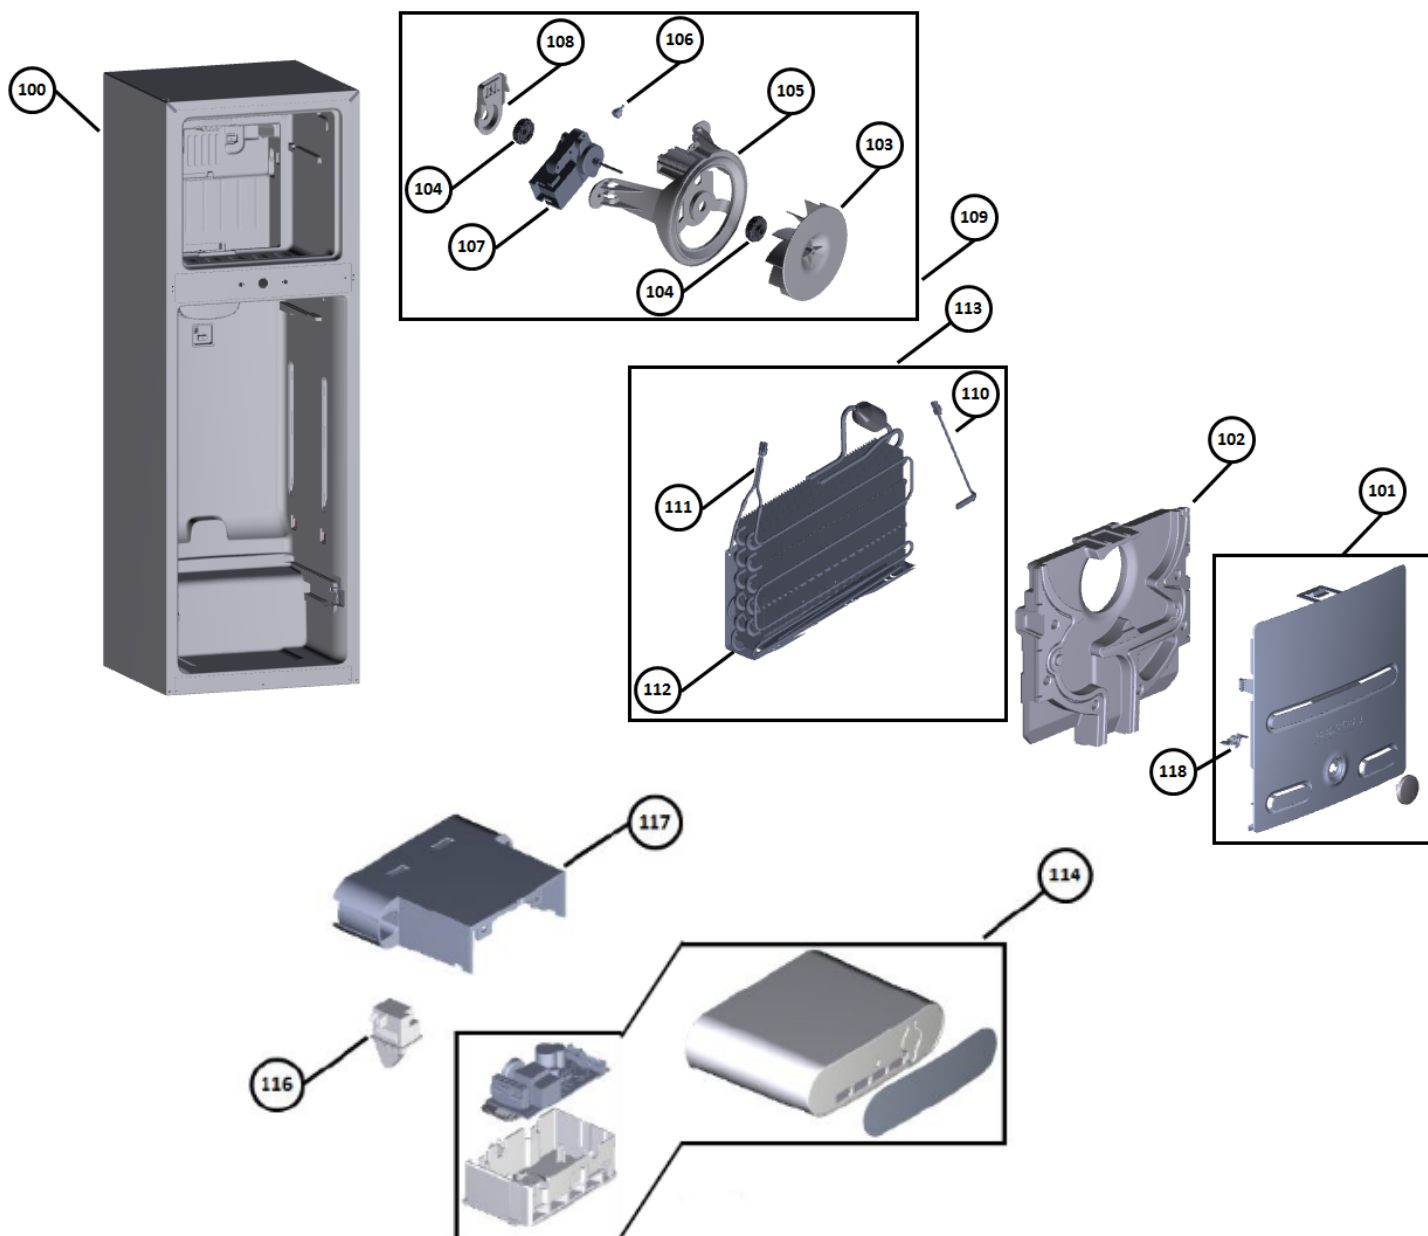

Vista Explodida do Produto

Motivo	Lançamento
Modelo do produtoCRM4 HM
Categoria do produto	Refrigerador
Marcas do produto	CONSUL
Foto peça	Itens com foto aparecerá o símbolo amarelo 

Em caso de dúvida entre em contato com o CDP Códigos através de uma Solicitação de Serviços no CRM

➤ **Grupo 100**

➤ **Grupo 200**

➤ **Grupo 300**

➤ **Grupo 400**

➤ **Grupo 500**

Vista Explodida do Produto

◆ Grupo 600

600