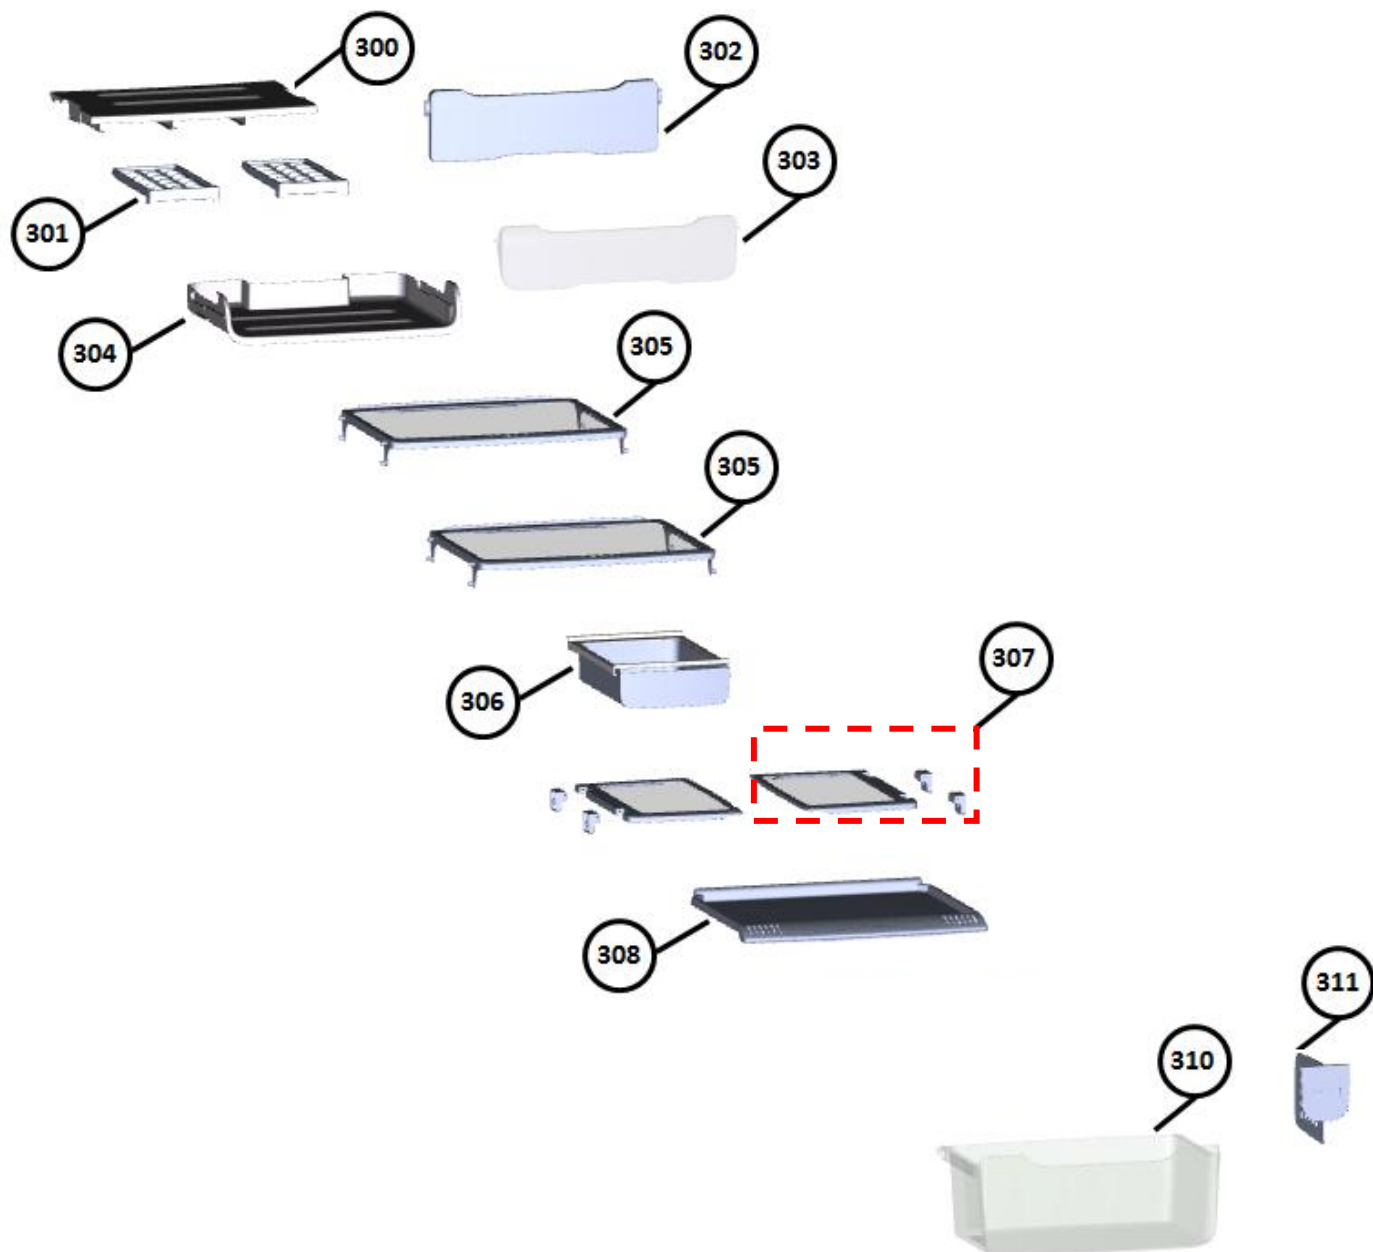

Vista Explodida do Produto

Motivo	Lançamento
Modelo do produtoCRM4 HM
Categoria do produto	Refrigerador
Marcas do produto	CONSUL
Foto peça	Itens com foto aparecerá o símbolo amarelo 

Em caso de dúvida entre em contato com o CDP Códigos através de uma Solicitação de Serviços no CRM

➤ **Grupo 100**

➤ **Grupo 200**

➤ **Grupo 300**

➤ **Grupo 400**

➤ **Grupo 500**

Vista Explodida do Produto

◆ Grupo 600

600