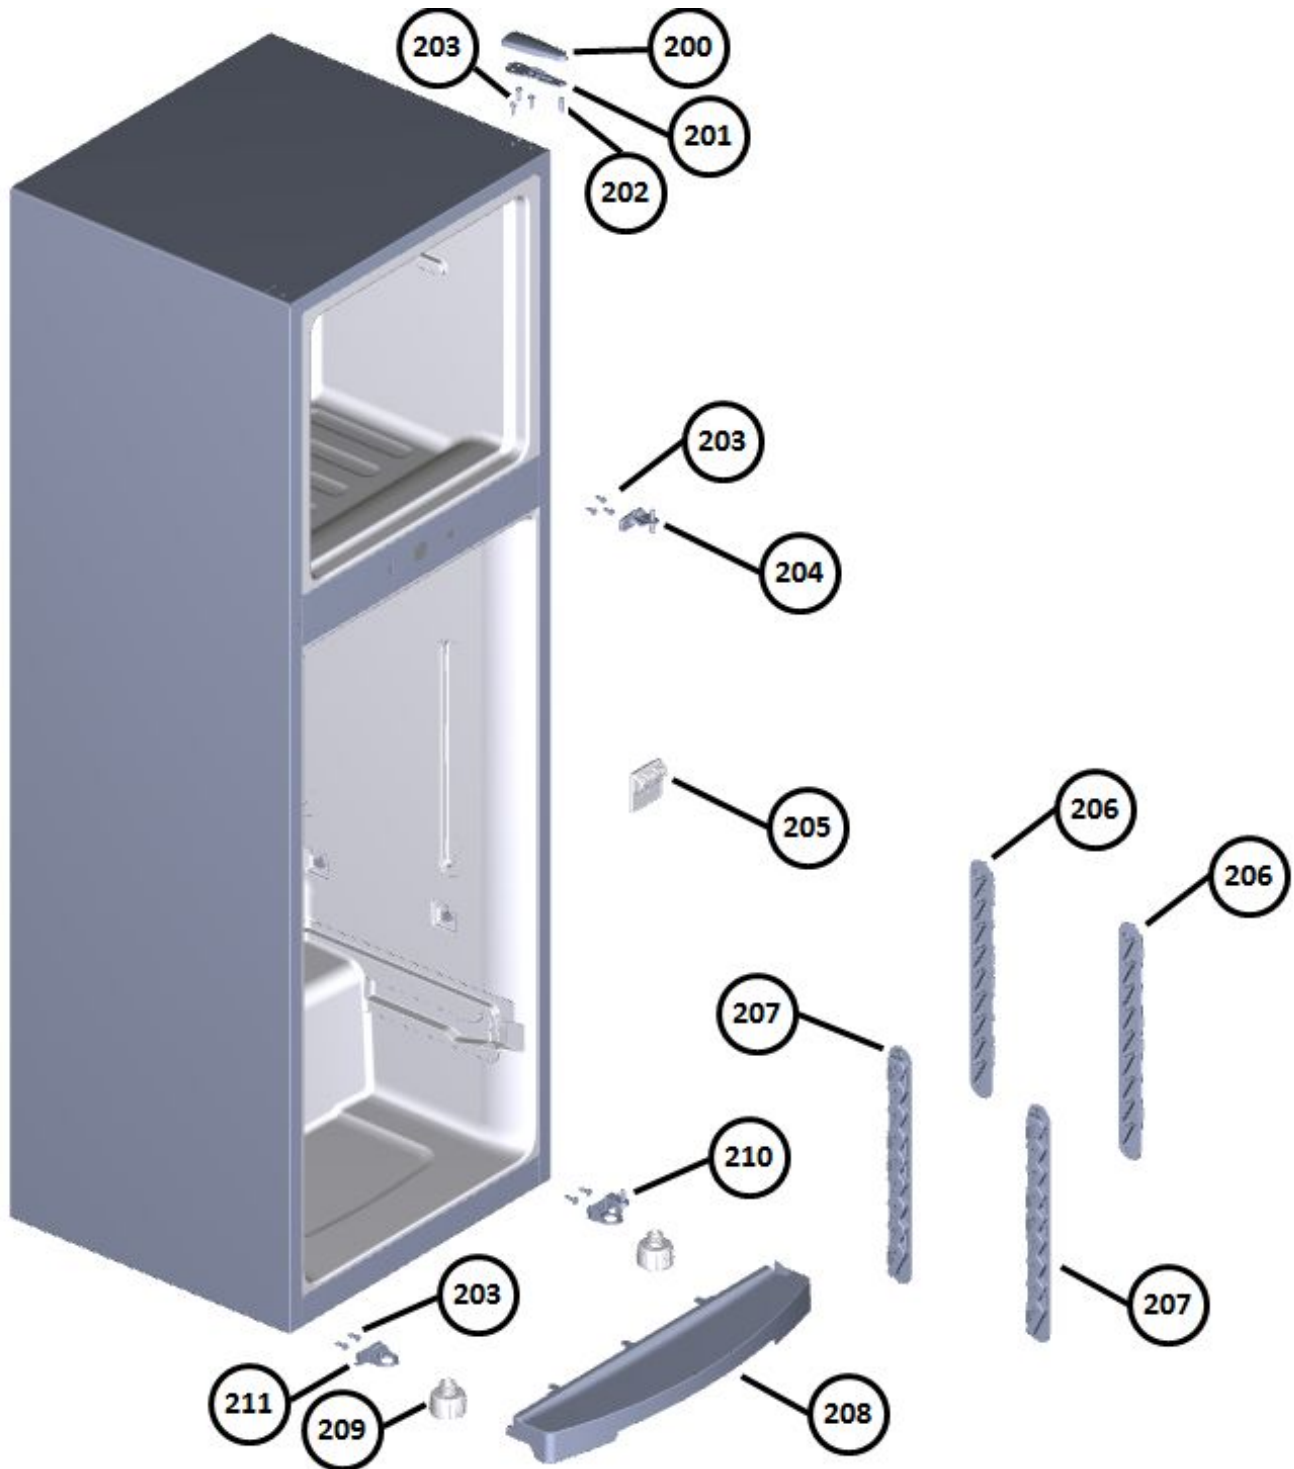

Vista Explodida do Produto

Motivo	Lançamento
Modelo do produto	CRM42NB/CRM42NK
Categoria do produto	Refrigeração
Marca do produto	Consul
Foto da peça	Item com foto irá aparecer com o Símbolo abaixo: 

Em caso de dúvida entre em contato com o CDP Códigos através de uma Solicitação de Serviços no CRM

Vista Explodida do Produto

◆ Grupo 100

Vista Explodida do Produto

◆ Grupo 200

Vista Explodida do Produto

◆ Grupo 300

Vista Explodida do Produto

◆ Grupo 400

Vista Explodida do Produto

◆ Grupo 500

Vista Explodida do Produto

◆ Grupo 600

Vista Explodida do Produto

635

636

637