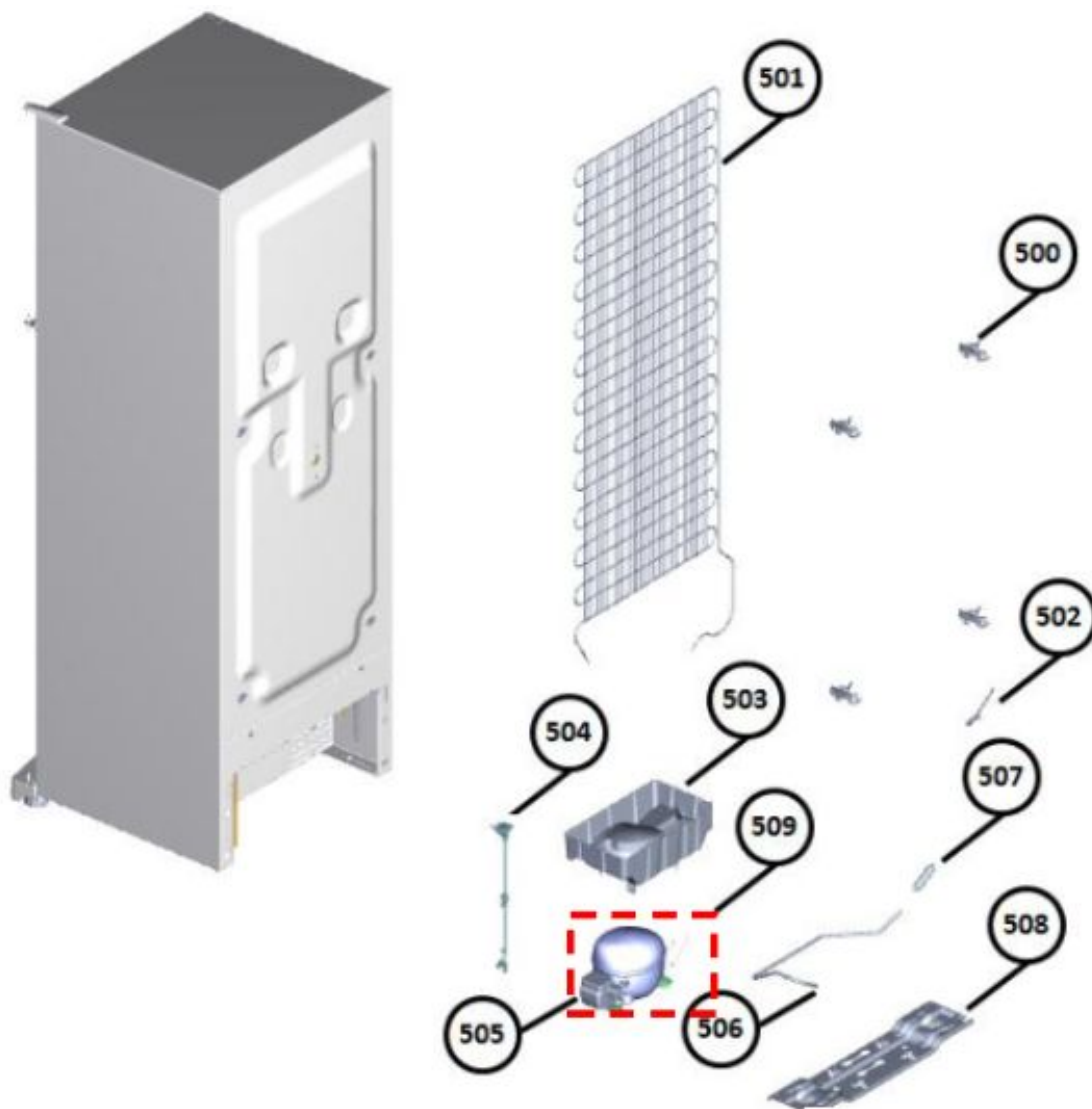

Vista Explodida do Produto

Motivo	Lançamento
Modelo do produto	CRM42NB/CRM42NK
Categoria do produto	Refrigeração
Marca do produto	Consul
Foto da peça	Item com foto irá aparecer com o Símbolo abaixo: 

Em caso de dúvida entre em contato com o CDP Códigos através de uma Solicitação de Serviços no CRM

Vista Explodida do Produto

◆ Grupo 100

Vista Explodida do Produto

◆ Grupo 200

Vista Explodida do Produto

◆ Grupo 300

Vista Explodida do Produto

◆ Grupo 400

Vista Explodida do Produto

◆ Grupo 500

Vista Explodida do Produto

◆ Grupo 600

Vista Explodida do Produto

635

636

637