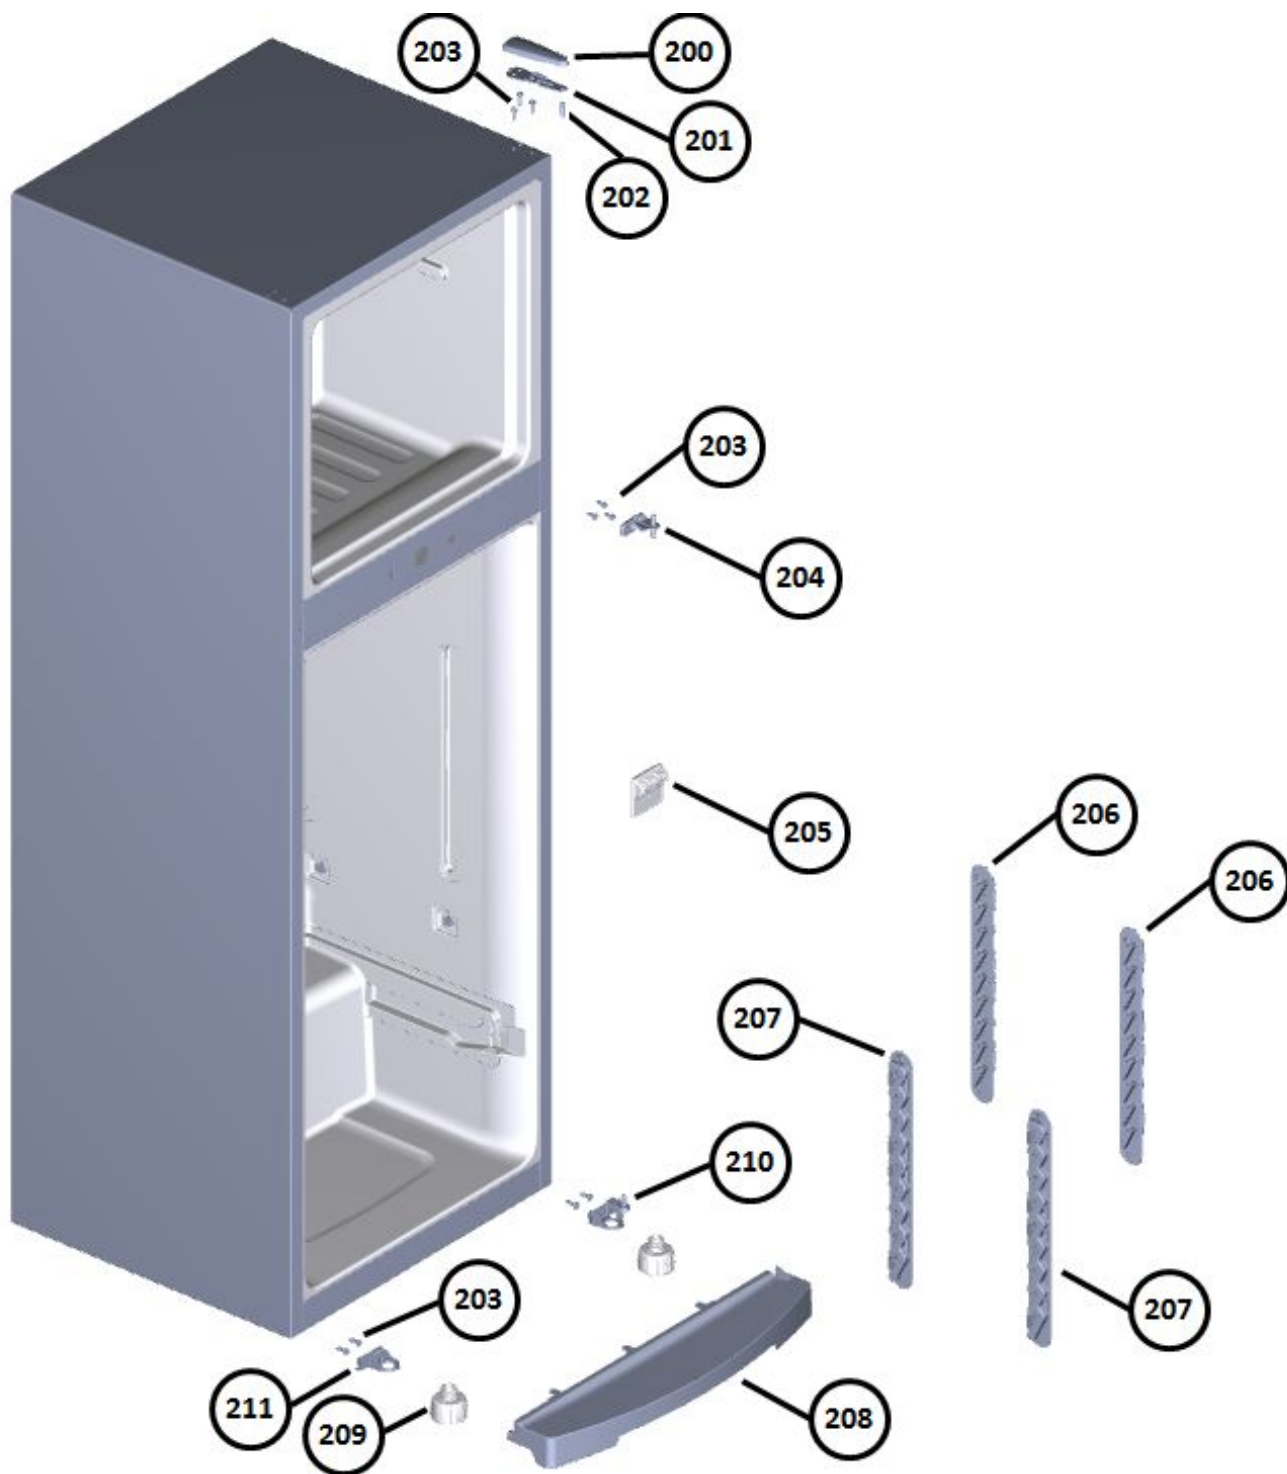

Vista Explodida do Produto

Motivo	Lançamento
Modelo do produto	CRM42NB/CRM42NK
Categoria do produto	Refrigeração
Marca do produto	Consul
Foto da peça	Item com foto irá aparecer com o Símbolo abaixo: 

Em caso de dúvida entre em contato com o CDP Códigos através de uma Solicitação de Serviços no CRM

Vista Explodida do Produto

◆ Grupo 100

Vista Explodida do Produto

◆ Grupo 200

Vista Explodida do Produto

◆ Grupo 300

Vista Explodida do Produto

◆ Grupo 400

Vista Explodida do Produto

◆ Grupo 500

Vista Explodida do Produto

◆ Grupo 600

600

601

603

604