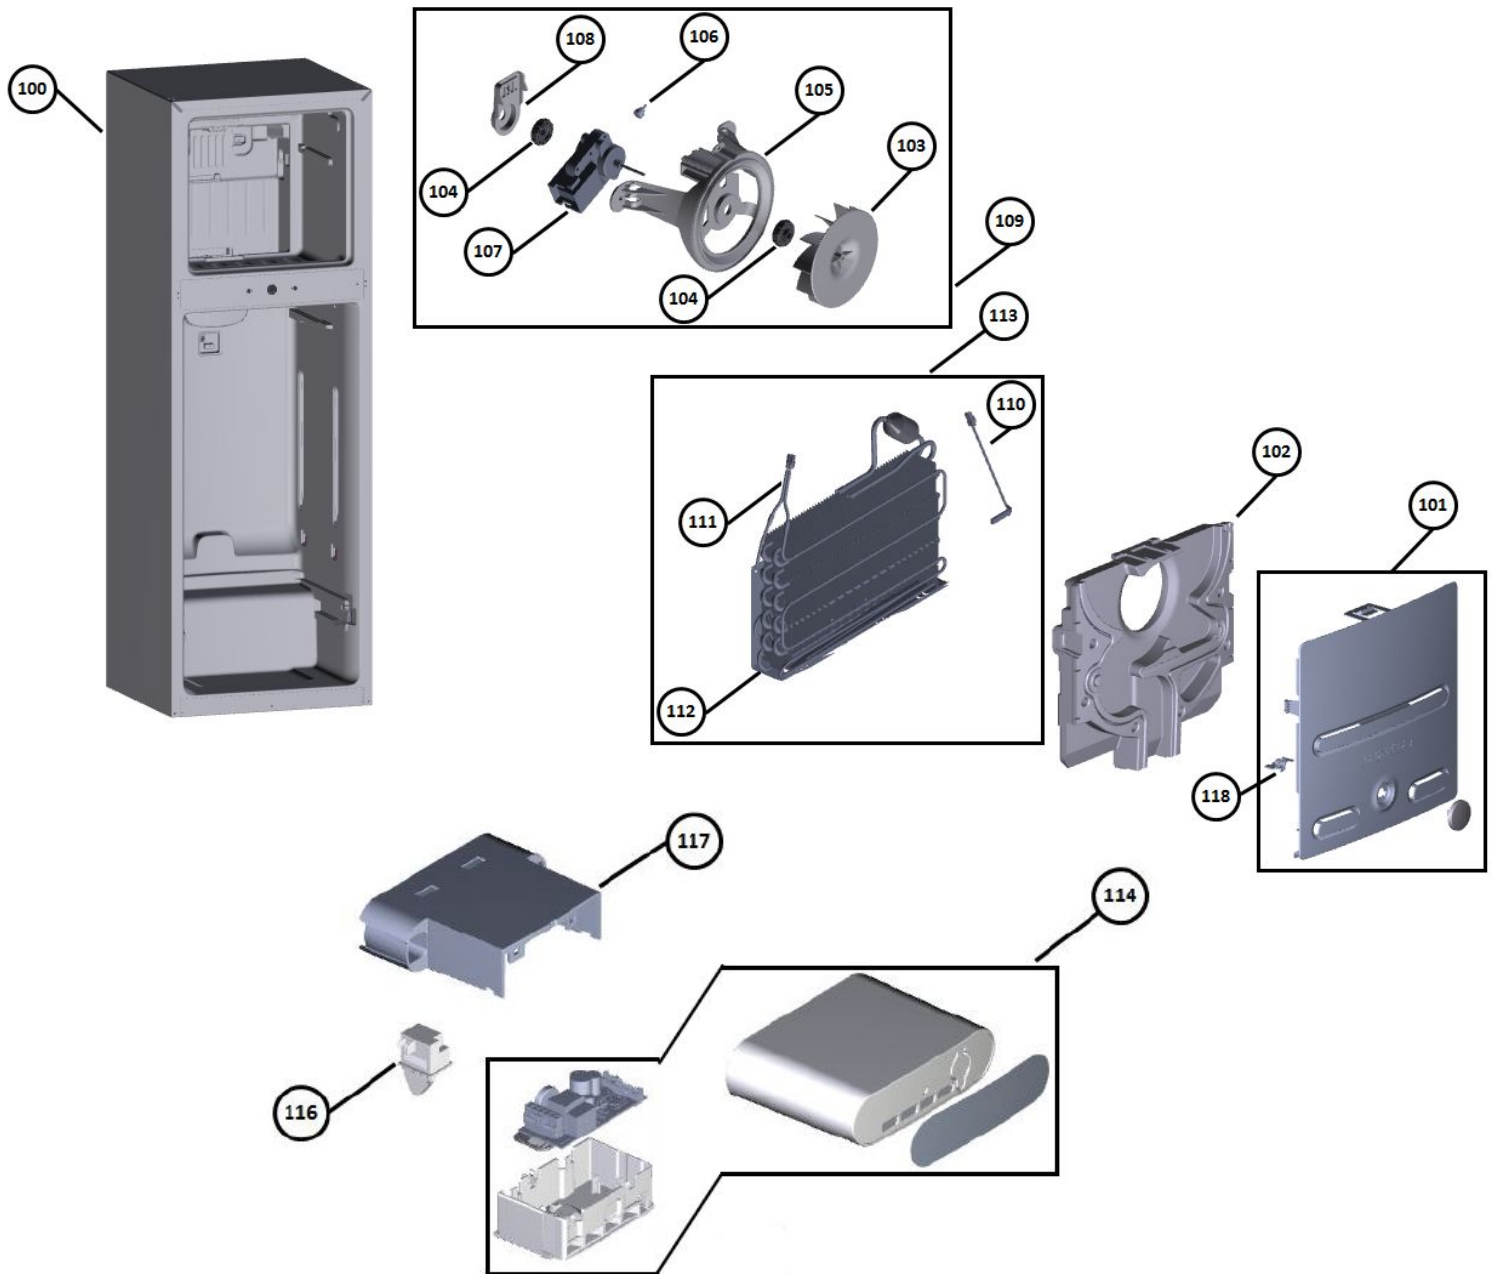

Vista Explodida do Produto

Motivo	Lançamento
Modelo do produto	CRM42NB/CRM42NK
Categoria do produto	Refrigeração
Marca do produto	Consul
Foto da peça	Item com foto irá aparecer com o Símbolo abaixo: 

Em caso de dúvida entre em contato com o CDP Códigos através de uma Solicitação de Serviços no CRM

Vista Explodida do Produto

◆ Grupo 100

Vista Explodida do Produto

◆ Grupo 200

Vista Explodida do Produto

◆ Grupo 300

Vista Explodida do Produto

◆ Grupo 400