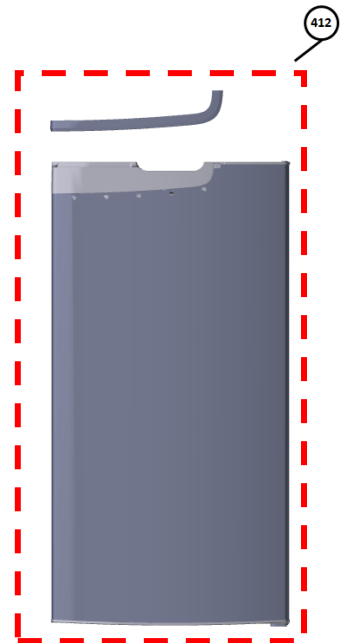

Vista Explodida do Produto

Motivo	Lançamento
Modelo do produto	#kU = " CRM4 HM
Categoria do produto	Refrigerador
Marcas do produto	CONSUL
Foto peça	Itens com foto aparecerá o símbolo amarelo 

Em caso de dúvida entre em contato com o CDP Códigos através de uma Solicitação de Serviços no CRM

➤ **Grupo 100**

➤ **Grupo 200**

➤ **Grupo 300**

➤ **Grupo 400**

➤ **Grupo 500**

Vista Explodida do Produto

◆ Grupo 600

Vista Explodida do Produto