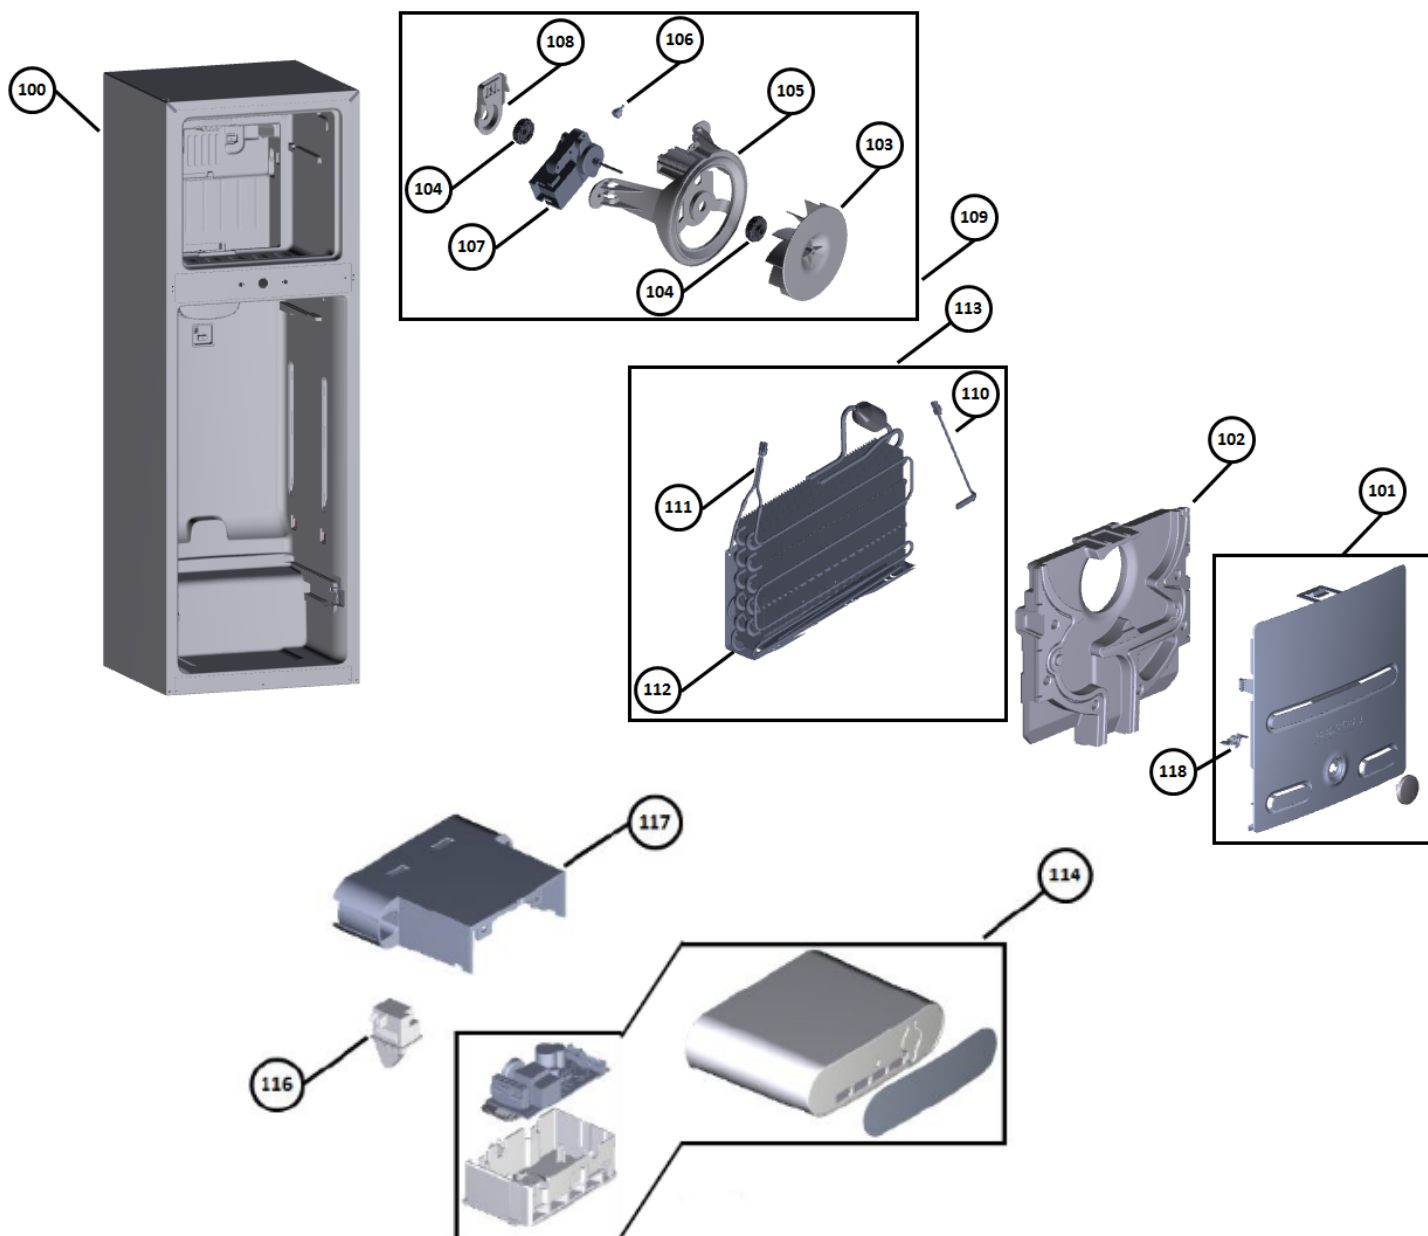

Vista Explodida do Produto

Motivo	Lançamento
Modelo do produto	#kU = " CRM4 HM
Categoria do produto	Refrigerador
Marcas do produto	CONSUL
Foto peça	Itens com foto aparecerá o símbolo amarelo 

Em caso de dúvida entre em contato com o CDP Códigos através de uma Solicitação de Serviços no CRM

➤ **Grupo 100**

➤ **Grupo 200**

➤ **Grupo 300**

➤ **Grupo 400**

➤ **Grupo 500**

Vista Explodida do Produto

◆ Grupo 600

Vista Explodida do Produto