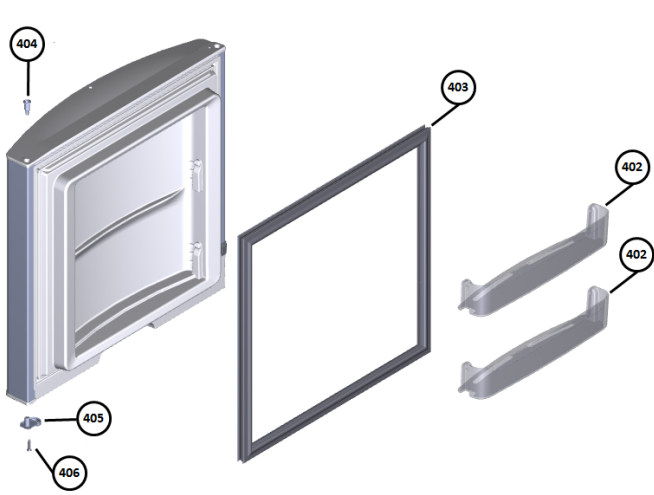

Vista Explodida do Produto

Motivo	Lançamento
Modelo do produto	#kU = " CRM4 HM
Categoria do produto	Refrigerador
Marcas do produto	CONSUL
Foto peça	Itens com foto aparecerá o símbolo amarelo 

Em caso de dúvida entre em contato com o CDP Códigos através de uma Solicitação de Serviços no CRM

➤ **Grupo 100**

➤ **Grupo 200**

➤ **Grupo 300**

➤ **Grupo 400**

➤ **Grupo 500**

Vista Explodida do Produto

◆ Grupo 600

Vista Explodida do Produto