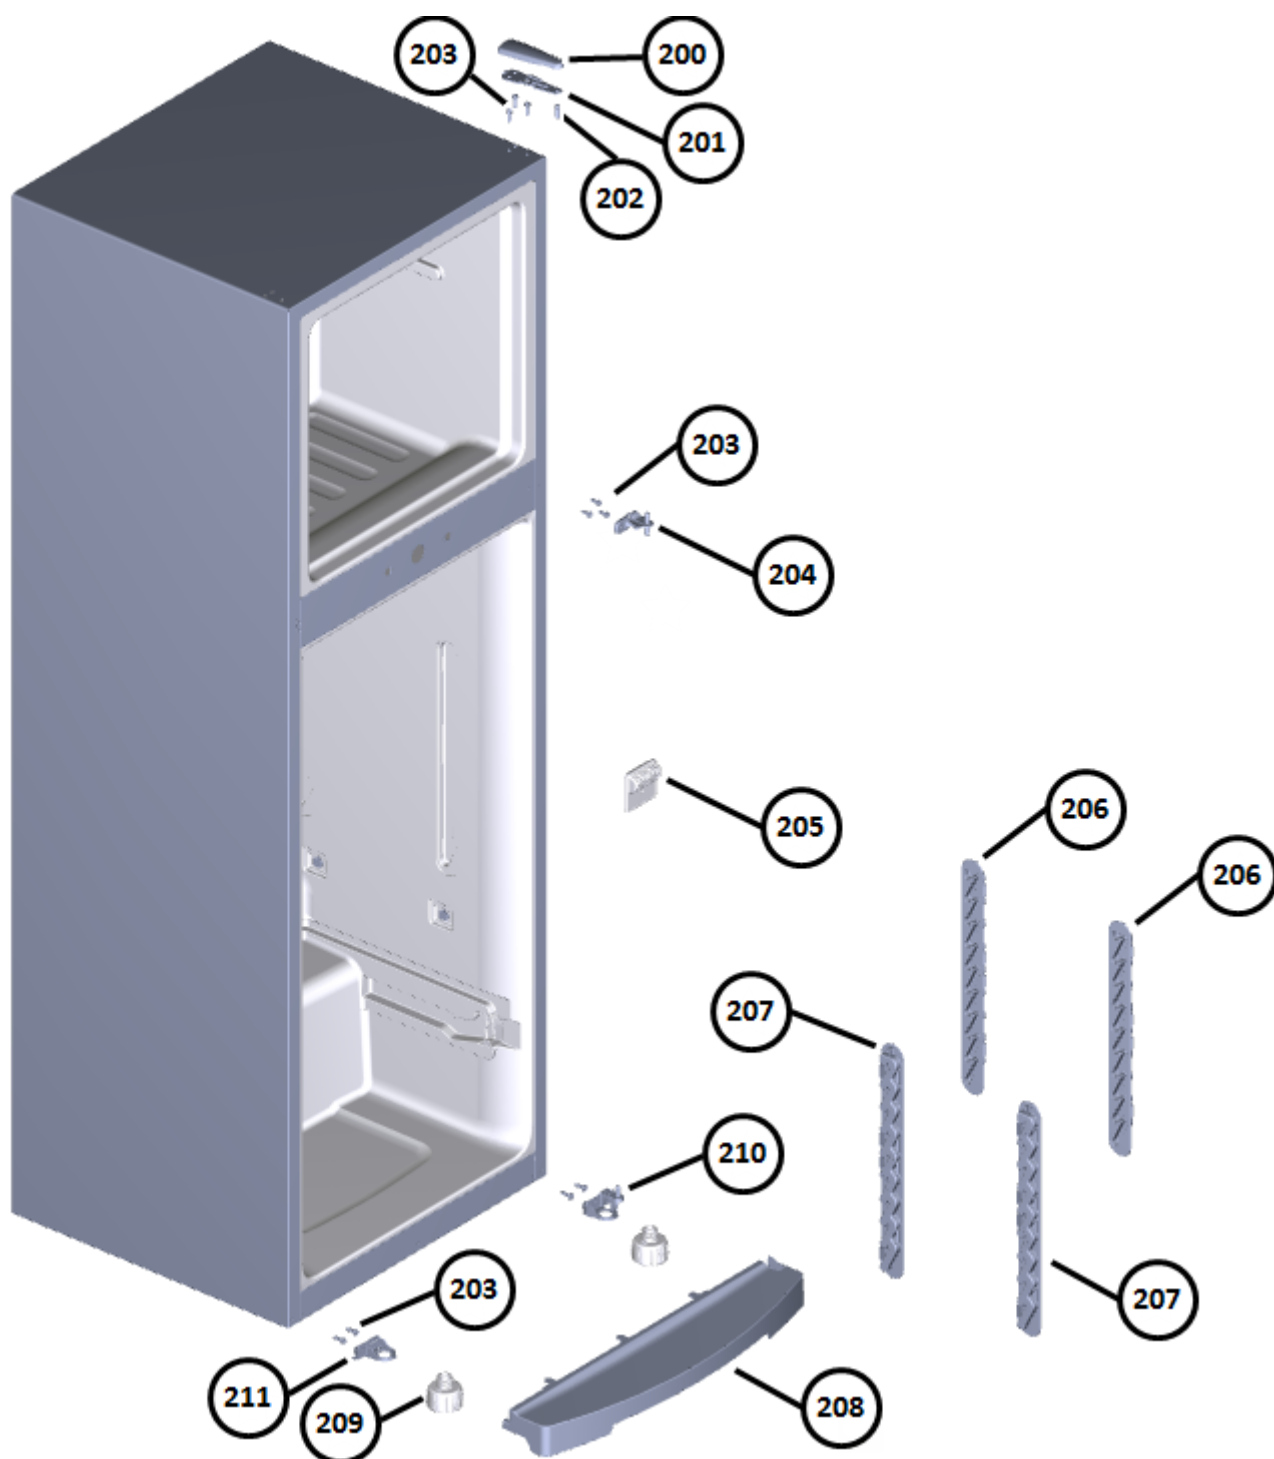

Vista Explodida do Produto

Motivo	Lançamento
Modelo do produto	#kU = " CRM4 HM
Categoria do produto	Refrigerador
Marcas do produto	CONSUL
Foto peça	Itens com foto aparecerá o símbolo amarelo 

Em caso de dúvida entre em contato com o CDP Códigos através de uma Solicitação de Serviços no CRM

➤ **Grupo 100**

➤ **Grupo 200**

➤ **Grupo 300**

➤ **Grupo 400**

➤ **Grupo 500**

Vista Explodida do Produto

◆ Grupo 600

Vista Explodida do Produto