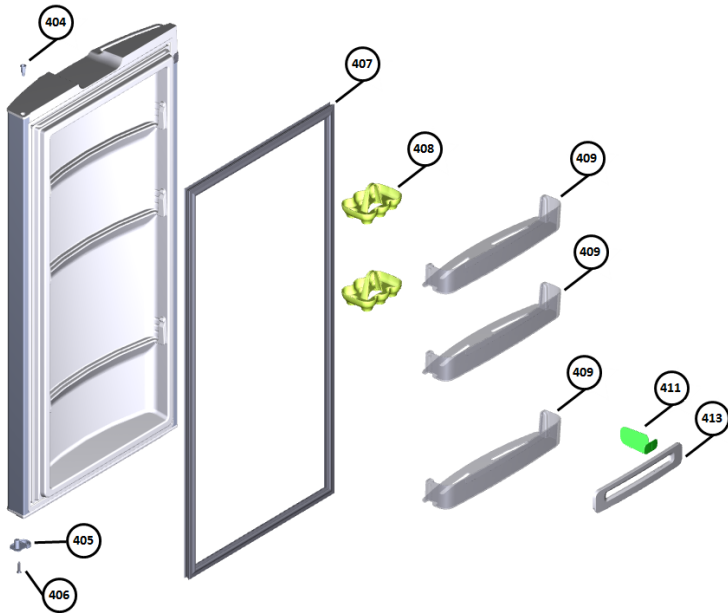

Vista Explodida do Produto

Motivo	Lançamento
Modelo do produto	#kU = " CRM4 HM
Categoria do produto	Refrigerador
Marcas do produto	CONSUL
Foto peça	Itens com foto aparecerá o símbolo amarelo 

Em caso de dúvida entre em contato com o CDP Códigos através de uma Solicitação de Serviços no CRM

➤ **Grupo 100**

➤ **Grupo 200**

➤ **Grupo 300**

➤ **Grupo 400**

➤ **Grupo 500**

Vista Explodida do Produto

◆ Grupo 600

Vista Explodida do Produto