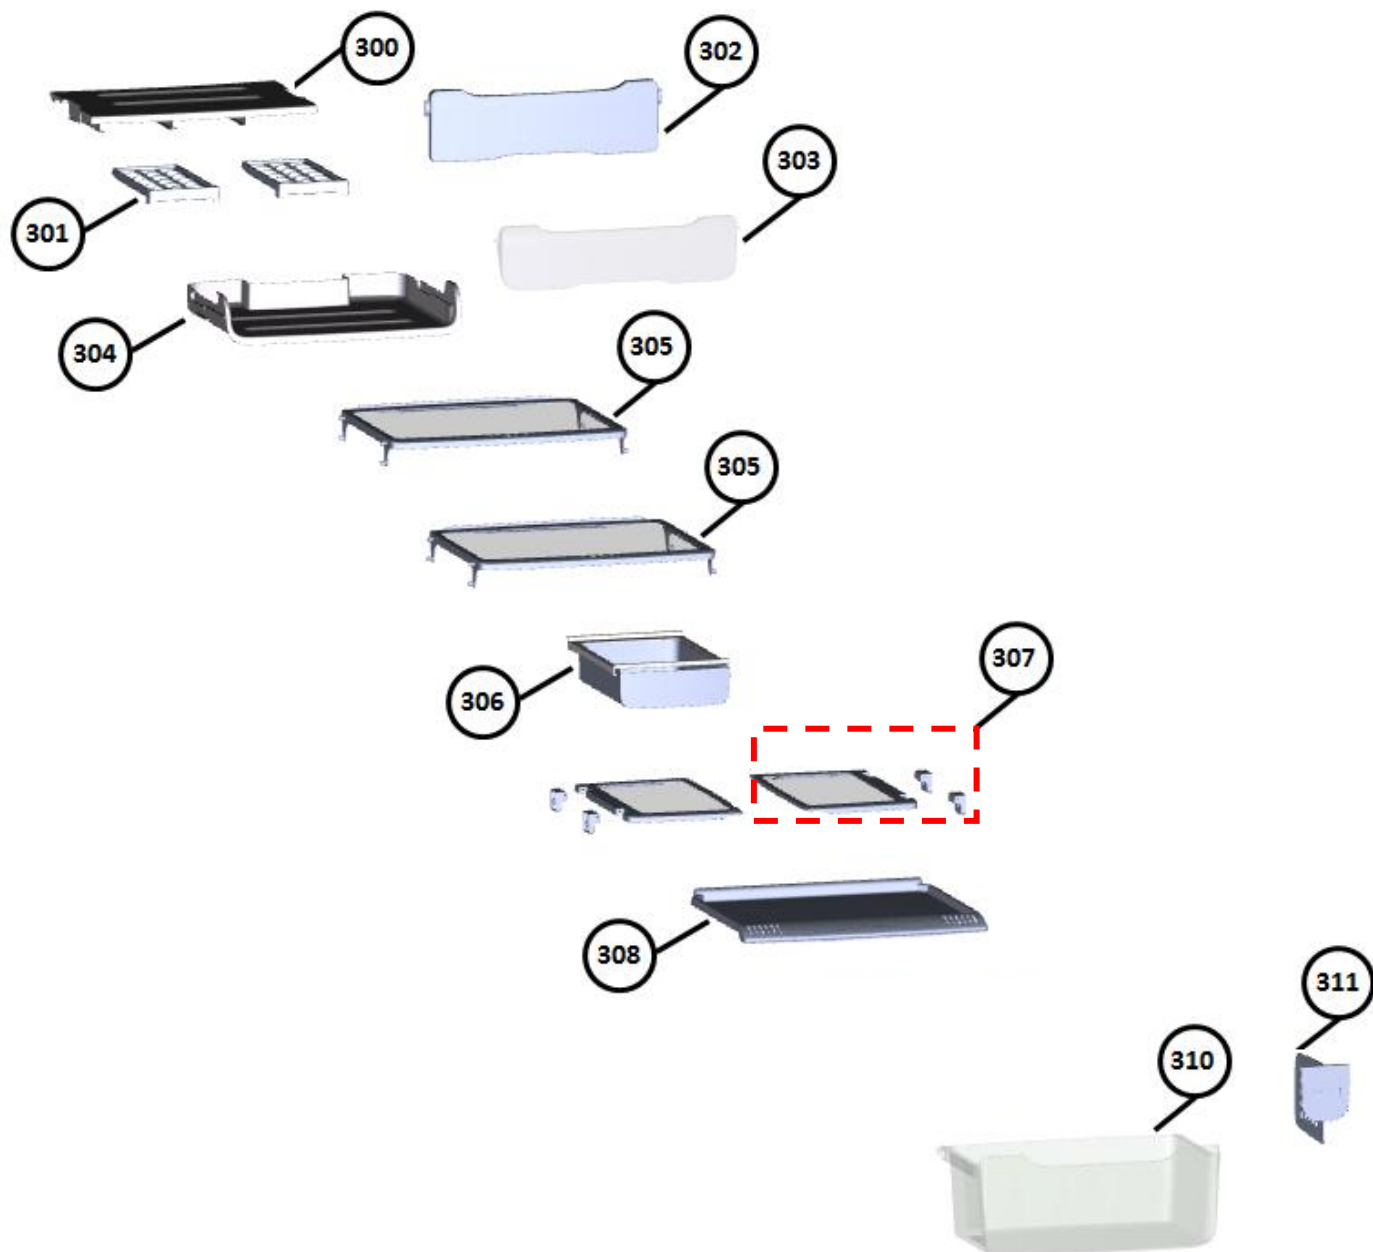

Vista Explodida do Produto

Motivo	Lançamento
Modelo do produto	#kU = " CRM4 HM
Categoria do produto	Refrigerador
Marcas do produto	CONSUL
Foto peça	Itens com foto aparecerá o símbolo amarelo 

Em caso de dúvida entre em contato com o CDP Códigos através de uma Solicitação de Serviços no CRM

➤ **Grupo 100**

➤ **Grupo 200**

➤ **Grupo 300**

➤ **Grupo 400**

➤ **Grupo 500**

Vista Explodida do Produto

◆ Grupo 600

Vista Explodida do Produto

635

636

637

638

639

640

641