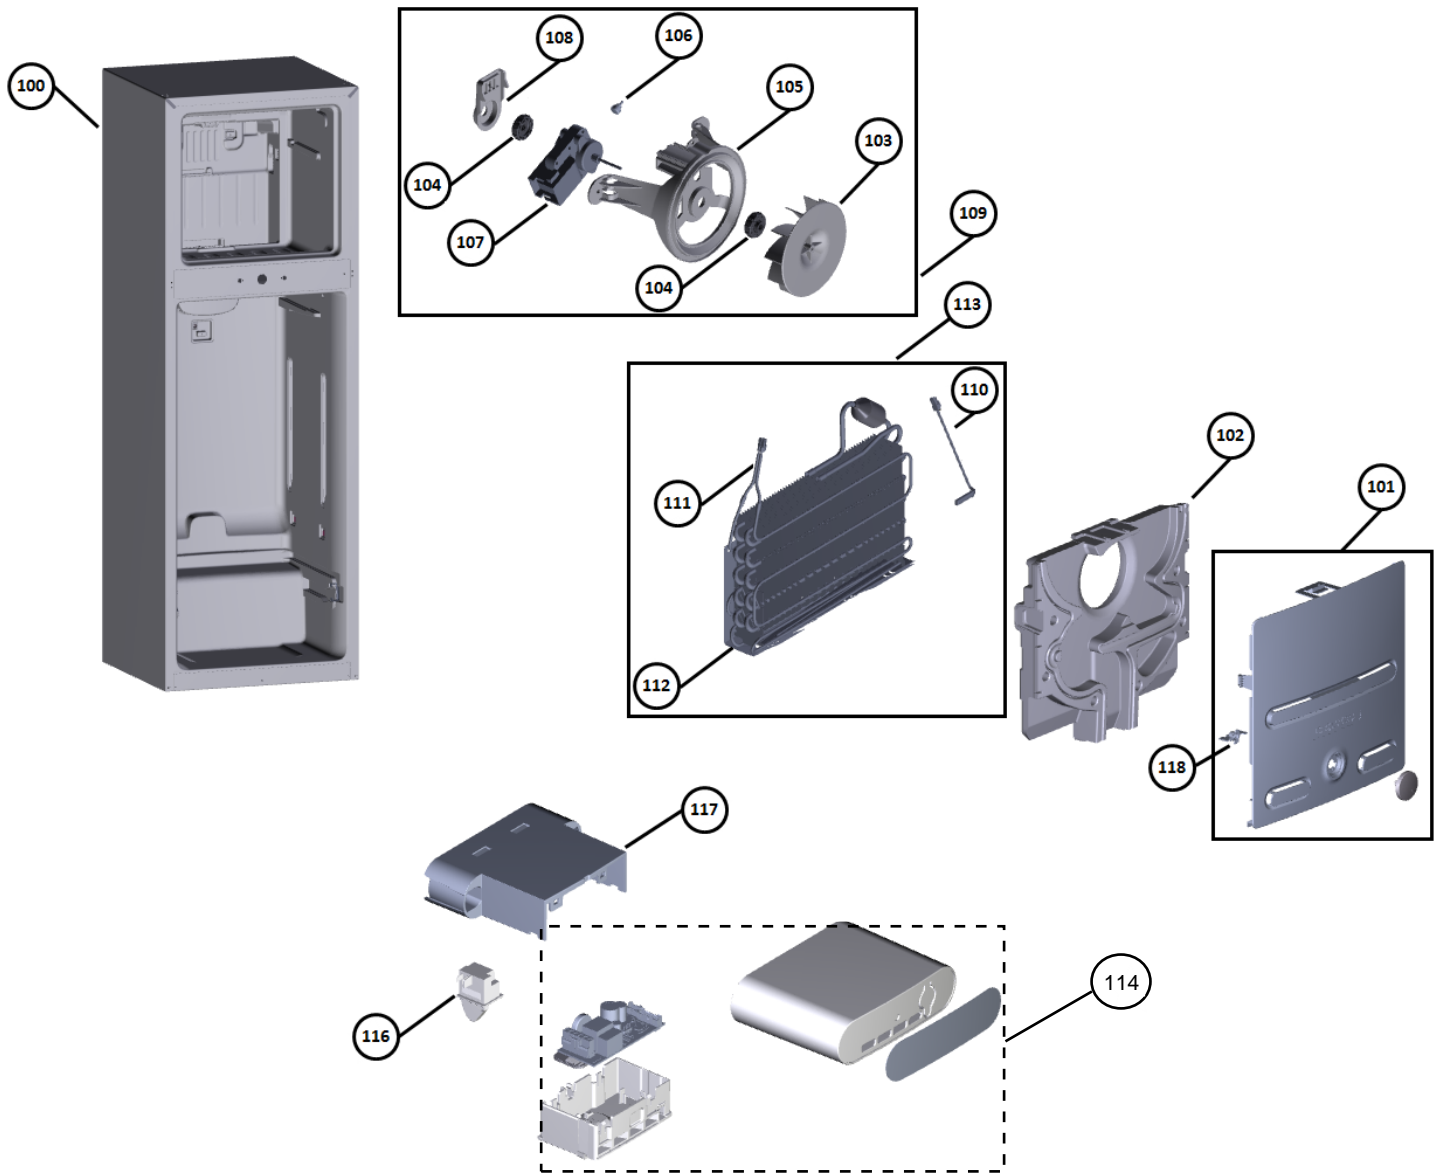

Vista Explodida do Produto

Motivo	Lançamento
Modelo do produto	CRM43N
Categoria do produto	Refrigerador
Marcas do produto	CONSUL
Foto peça	Itens com foto aparecerá o símbolo amarelo 

Em caso de dúvida entre em contato com o CDP Códigos através de uma Solicitação de Serviços no CRM

➤ **Grupo 100**

➤ **Grupo 200**

➤ **Grupo 300**

➤ **Grupo 400**

➤ **Grupo 500**

Vista Explodida do Produto

❖ Grupo 600

Código Vedante para Valorização da OS:
W11503546