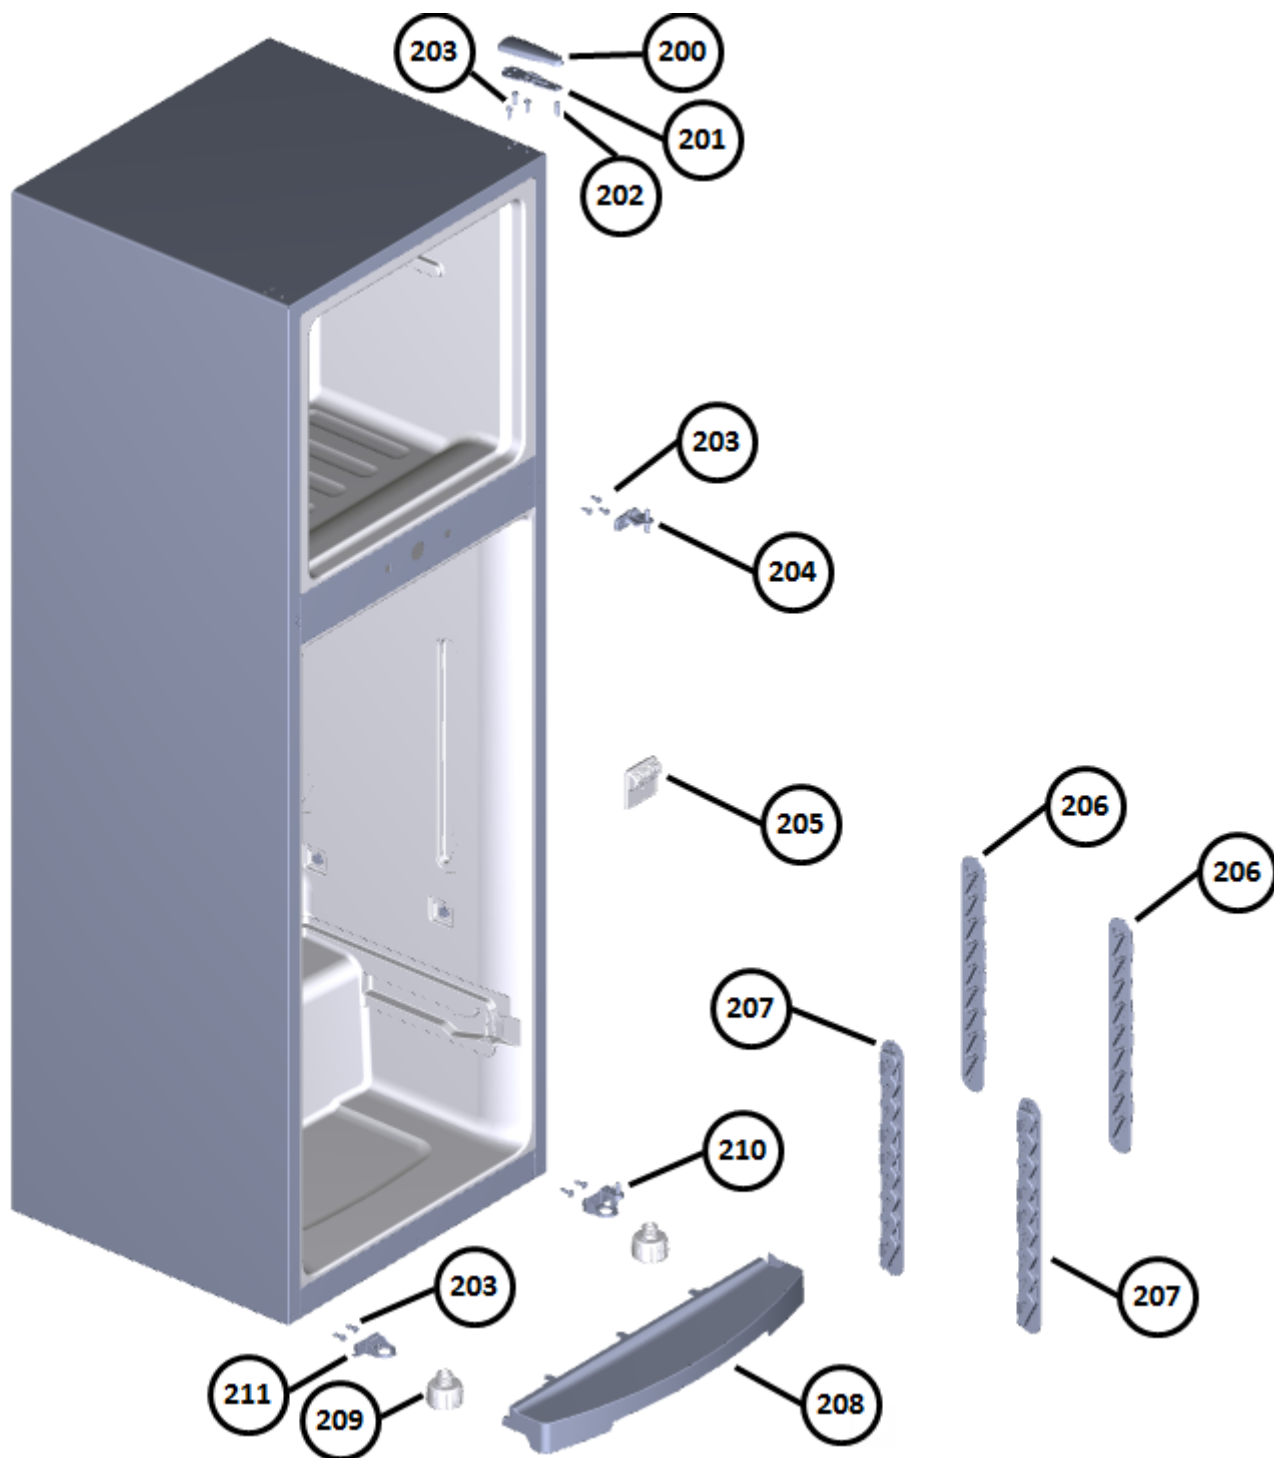

Vista Explodida do Produto

Motivo	Lançamento
Modelo do produto	CRM43N
Categoria do produto	Refrigerador
Marcas do produto	CONSUL
Foto peça	Itens com foto aparecerá o símbolo amarelo 

Em caso de dúvida entre em contato com o CDP Códigos através de uma Solicitação de Serviços no CRM

➤ **Grupo 100**

➤ **Grupo 200**

➤ **Grupo 300**

➤ **Grupo 400**

➤ **Grupo 500**

Vista Explodida do Produto

❖ Grupo 600

Código Vedante para Valorização da OS:
W11503546