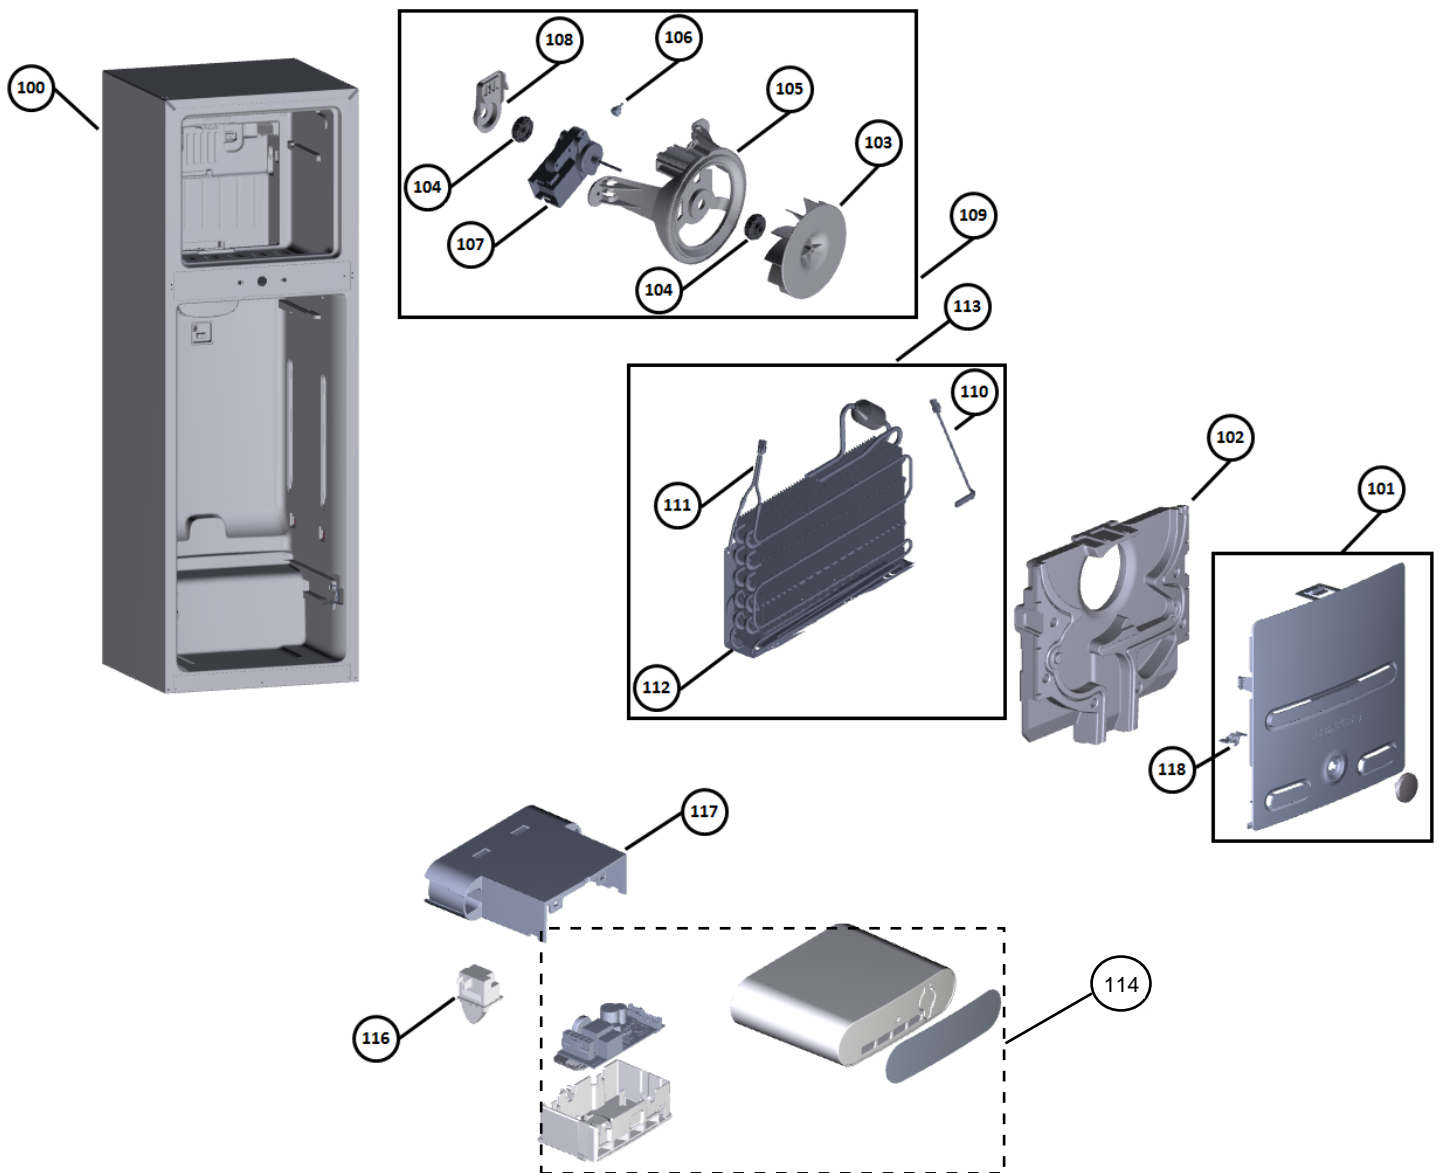

Vista Explodida do Produto

Motivo	Lançamento
Modelo do produto	CRM43N
Categoria do produto	Refrigerador
Marcas do produto	CONSUL
Foto peça	Itens com foto aparecerá o símbolo amarelo 

Em caso de dúvida entre em contato com o CDP Códigos através de uma Solicitação de Serviços no CRM

➤ **Grupo 100**

➤ **Grupo 200**

➤ **Grupo 300**

➤ **Grupo 400**

➤ **Grupo 500**

Vista Explodida do Produto

❖ Grupo 600

Código Vedante para Valorização da OS:
W11503546