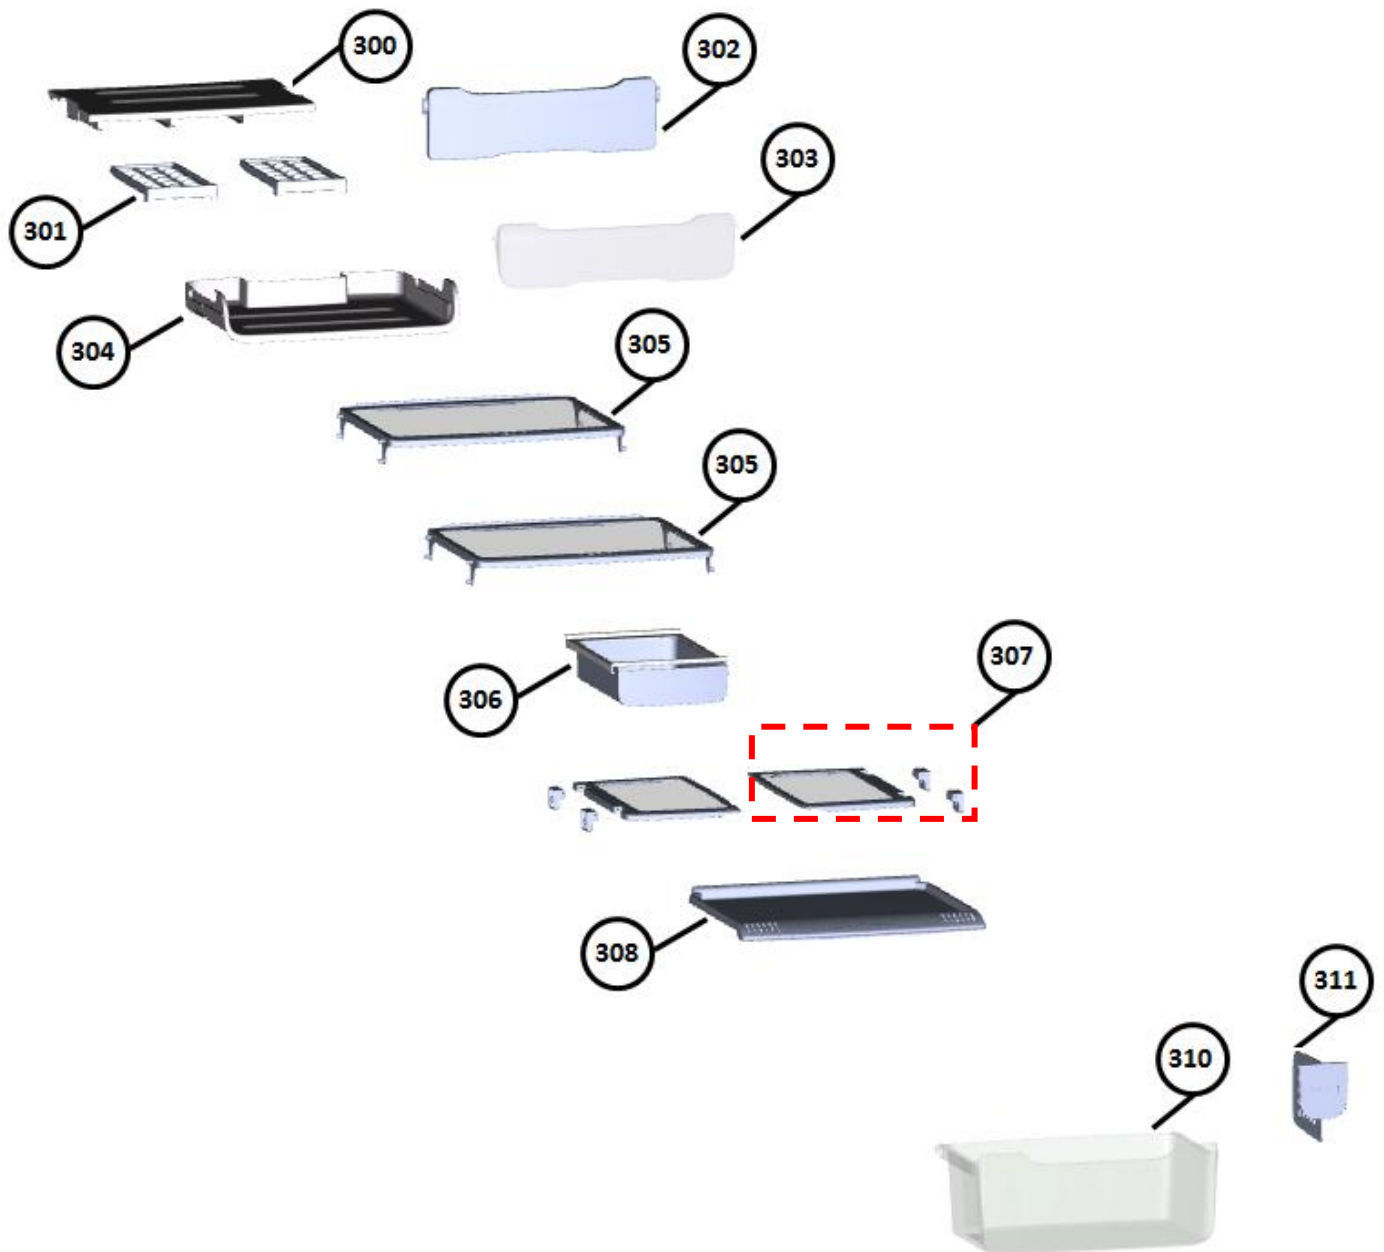

# Vista Explodida do Produto

Motivo	Lançamento
Modelo do produto	CRM43Z
Categoria do produto	Refrigerador
Marcas do produto	CONSUL
Foto peça	Itens com foto aparecerá o símbolo amarelo 

**Em caso de dúvida,  
entre em contato  
com o  
CDP Códigos  
através de uma  
Solicitação de Serviços  
no CRM**

➤ **Grupo 100**

➤ **Grupo 200**

➤ **Grupo 300**

➤ **Grupo 400**

➤ **Grupo 500**