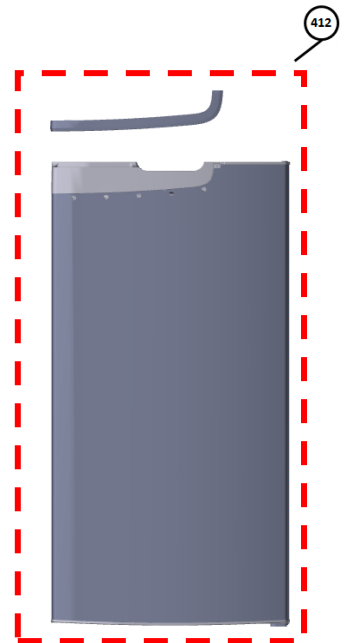

# Vista Explodida do Produto

Motivo	Lançamento
Modelo do produto	CRM43Z
Categoria do produto	Refrigerador
Marcas do produto	CONSUL
Foto peça	Itens com foto aparecerá o símbolo amarelo 

**Em caso de dúvida,  
entre em contato  
com o  
CDP Códigos  
através de uma  
Solicitação de Serviços  
no CRM**

➤ **Grupo 100**

➤ **Grupo 200**

➤ **Grupo 300**

➤ **Grupo 400**

➤ **Grupo 500**