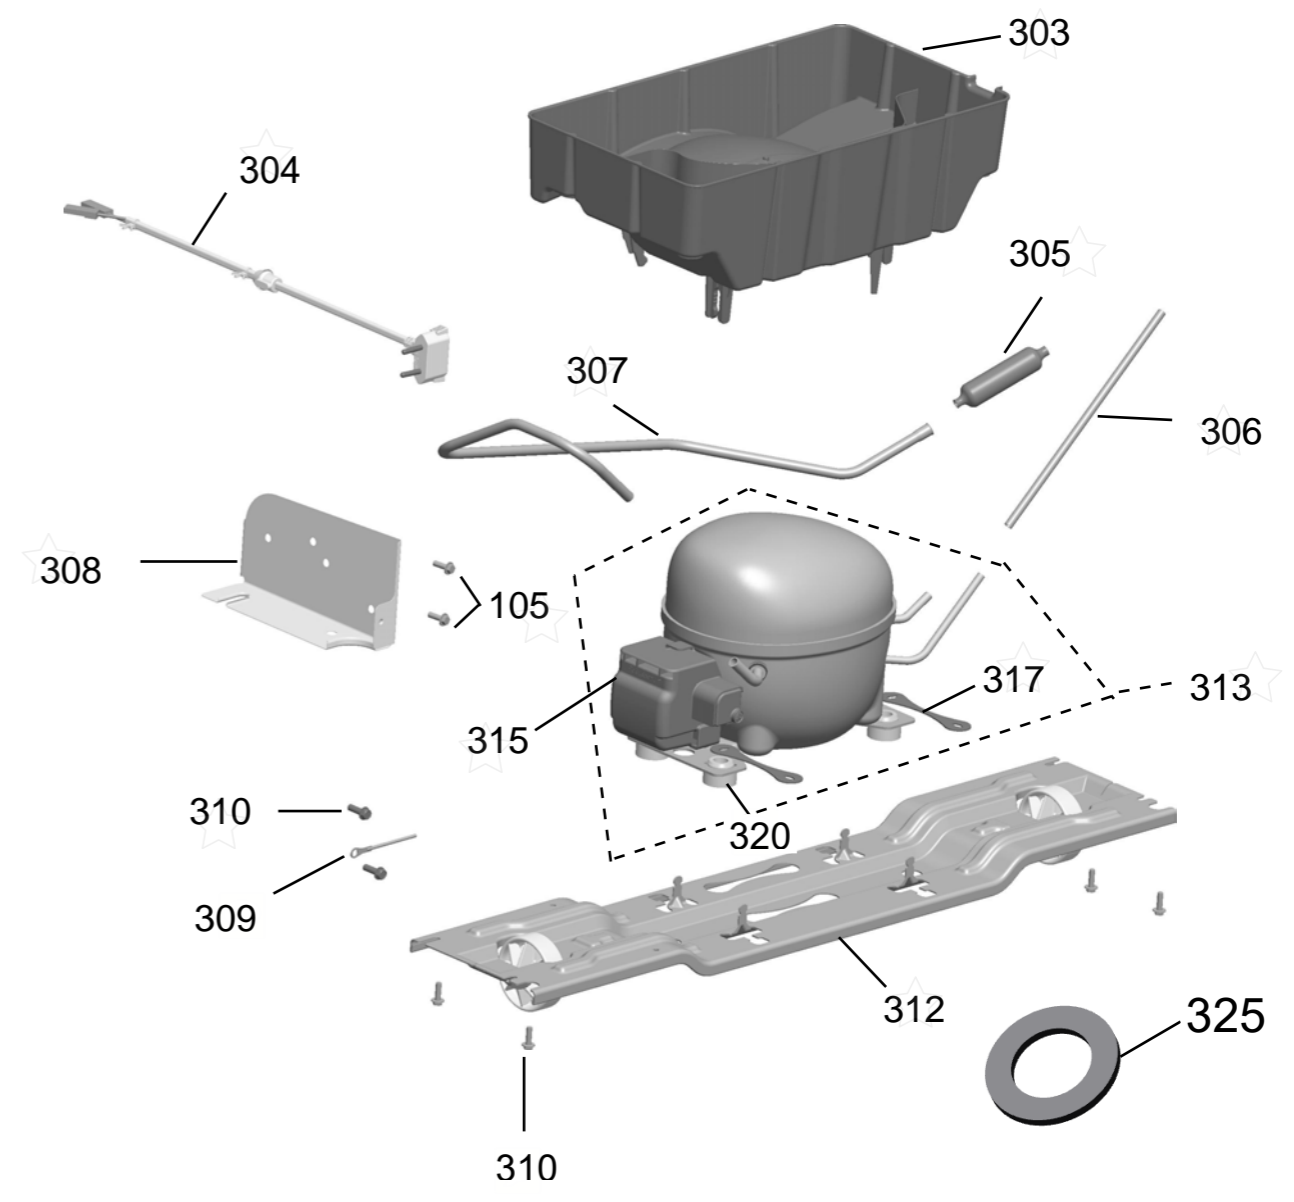

# Vista Explodida do Produto

Motivo	Vista Explodida
Modelo do produto	CRM45BB
Categoria	Refrigeração
Marca do produto	Consul
Foto da peça	Item com foto irá aparecer com o símbolo abaixo: 

Em caso de dúvida entre em contato com o CDP Códigos através de uma Solicitação de Serviços no CRM

500

501

502

503

504

505

506

507