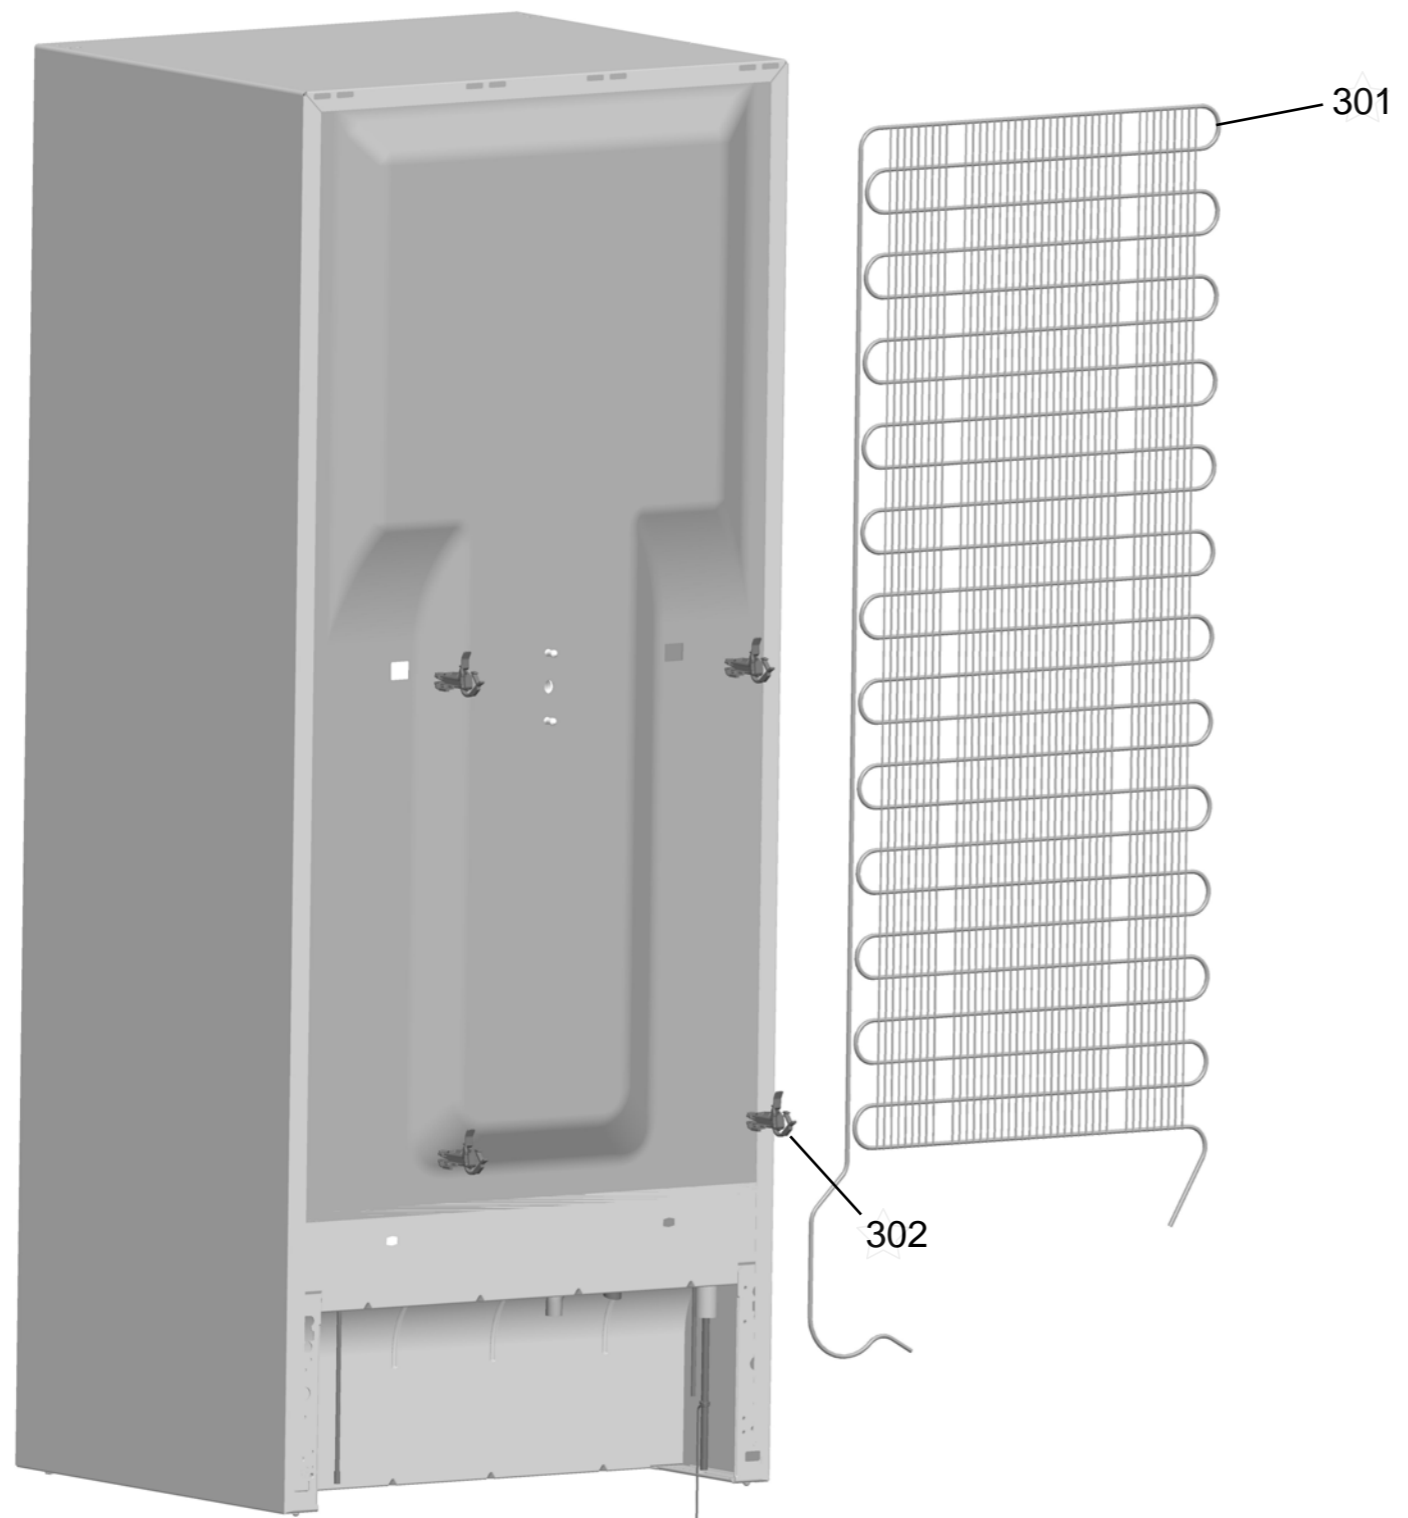

# Vista Explodida do Produto

Motivo	Vista Explodida
Modelo do produto	CRM45BB
Categoria	Refrigeração
Marca do produto	Consul
Foto da peça	Item com foto irá aparecer com o símbolo abaixo: 

Em caso de dúvida entre em contato com o CDP Códigos através de uma Solicitação de Serviços no CRM

500

501

502

503

504

505

506

507