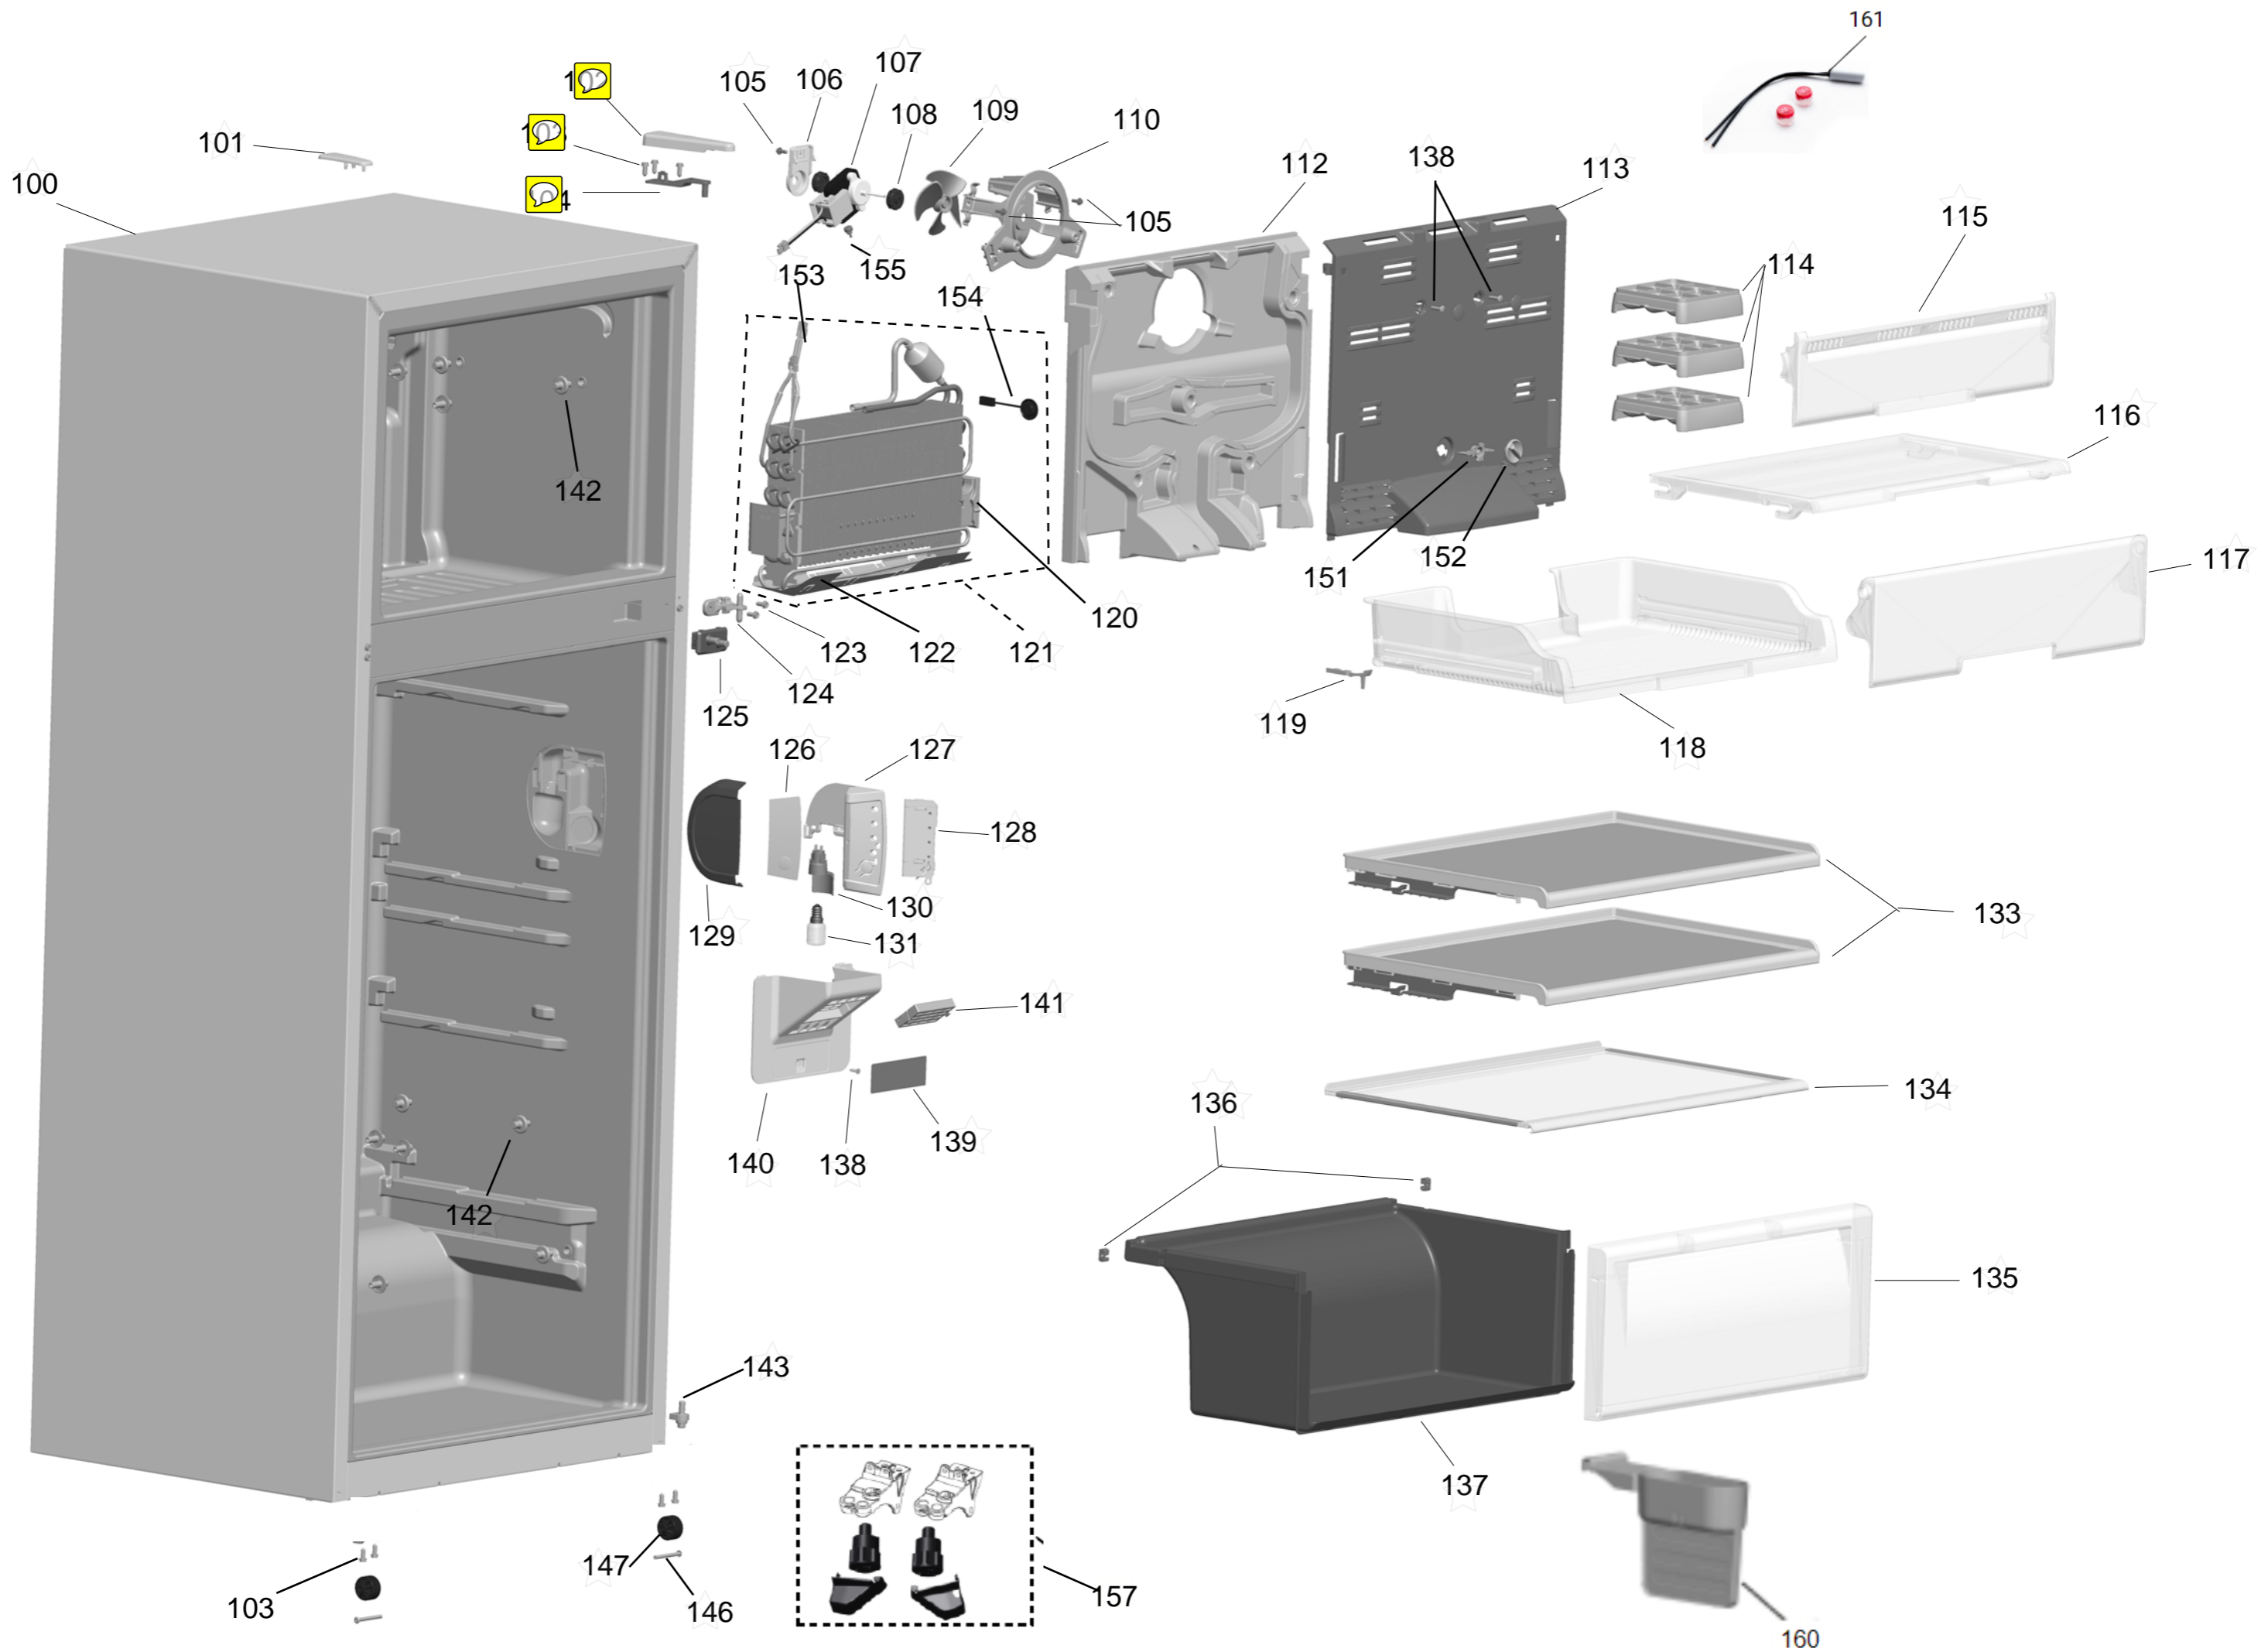

# Vista Explodida do Produto

Motivo	Vista Explodida
Modelo do produto	CRM45BB
Categoria	Refrigeração
Marca do produto	Consul
Foto da peça	Item com foto irá aparecer com o símbolo abaixo: 

Em caso de dúvida entre em contato com o CDP Códigos através de uma Solicitação de Serviços no CRM

500

501

502

503

504

505

506

507