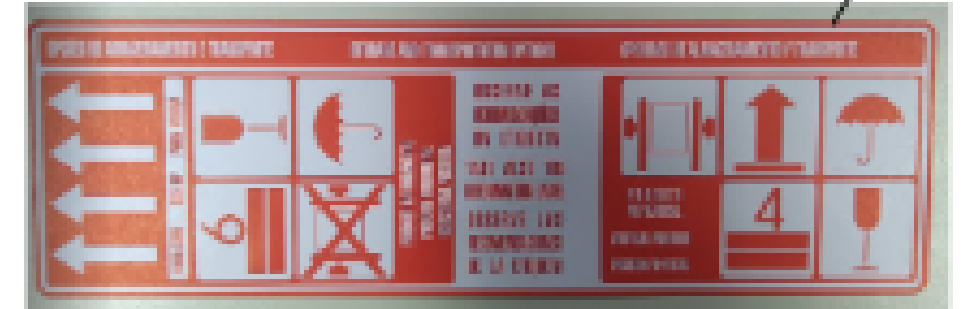

# Vista Explodida do Produto

Motivo	Vista Explodida
Modelo do produto	CRM45BB
Categoria	Refrigeração
Marca do produto	Consul
Foto da peça	Item com foto irá aparecer com o símbolo abaixo: 

Em caso de dúvida entre em contato com o CDP Códigos através de uma Solicitação de Serviços no CRM

500

501

502

503

504

505

506

507