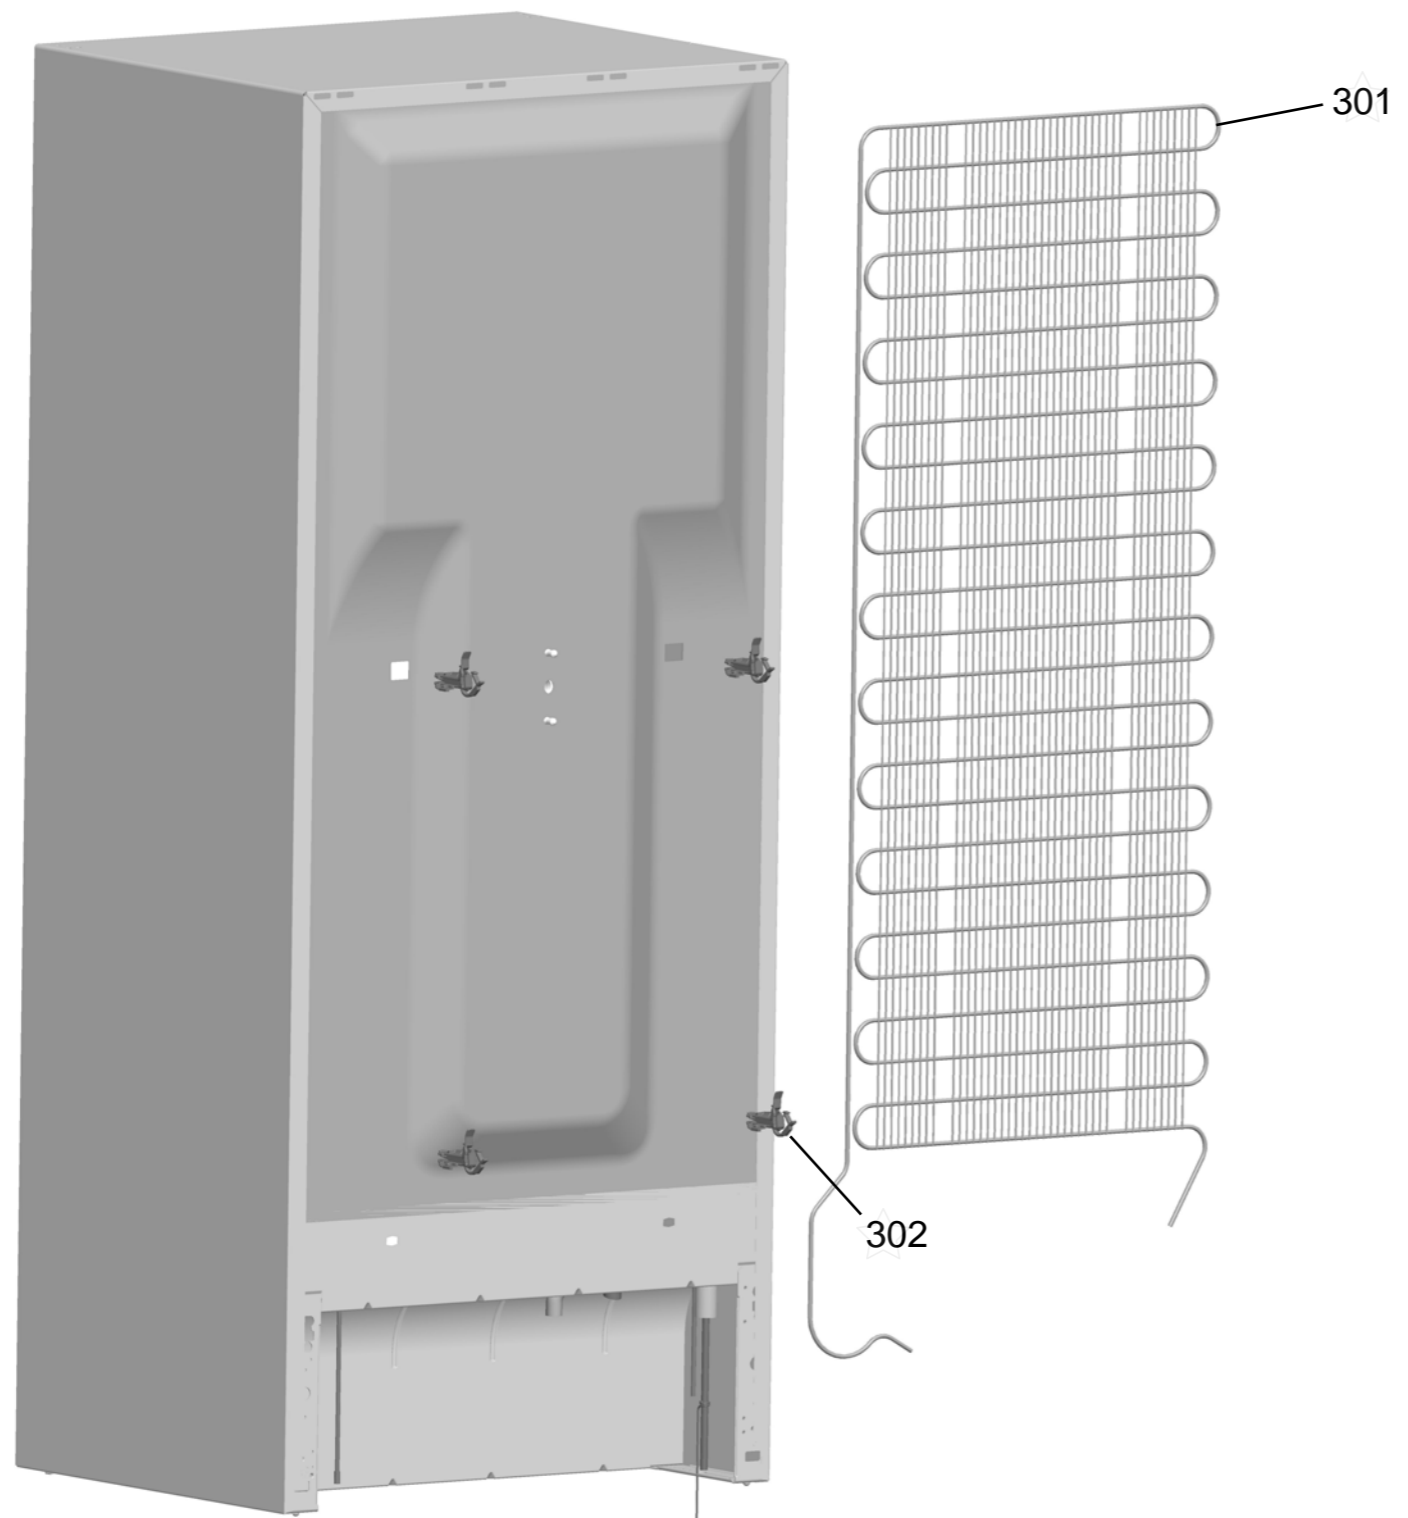

Vista Explodida do Produto

Motivo	Vista Explodida
Modelo do produto	CRM45BB
Categoria	Refrigeração
Marca do produto	Consul
Foto da peça	Item com foto irá aparecer com o símbolo abaixo: 

Em caso de dúvida entre em contato com o CDP Códigos através de uma Solicitação de Serviços no CRM

500

501

502

503

504

505

506

507