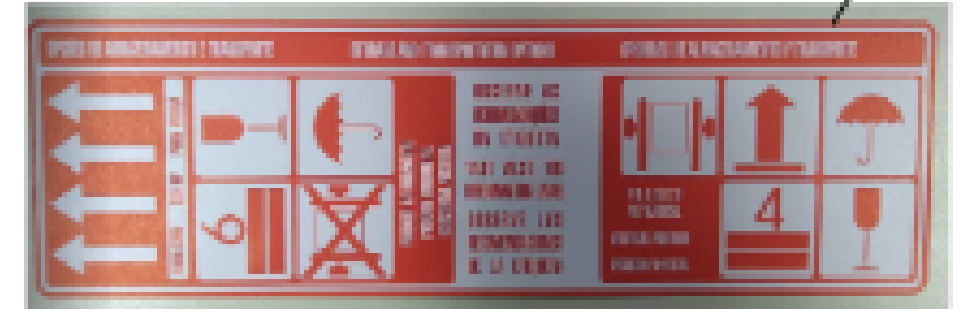

Vista Explodida do Produto

Motivo	Vista Explodida
Modelo do produto	CRM45BB
Categoria	Refrigeração
Marca do produto	Consul
Foto da peça	Item com foto irá aparecer com o símbolo abaixo: 

Em caso de dúvida entre em contato com o CDP Códigos através de uma Solicitação de Serviços no CRM

500

501

502

503

504

505

506

507