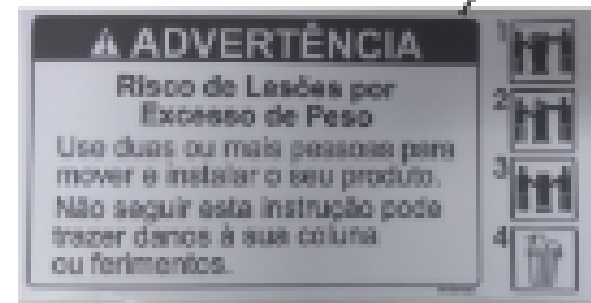

500

501

502

503

504

505

506

507

508

509

510