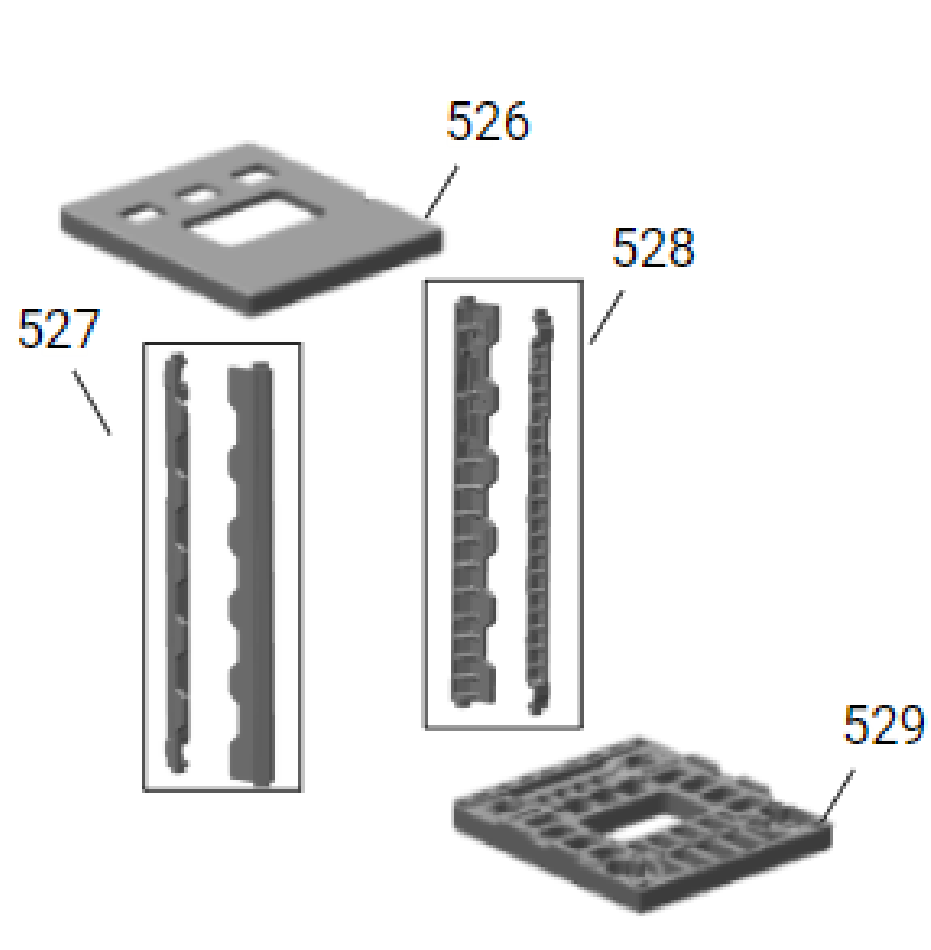

CONTROLE DE REVISÕES				
REVISÃO	AÇÃO	DATA	EDIÇÃO	PUBLICAÇÃO
R1	Inserido Ref. 325	18/02/2020	N.H.	O.J.