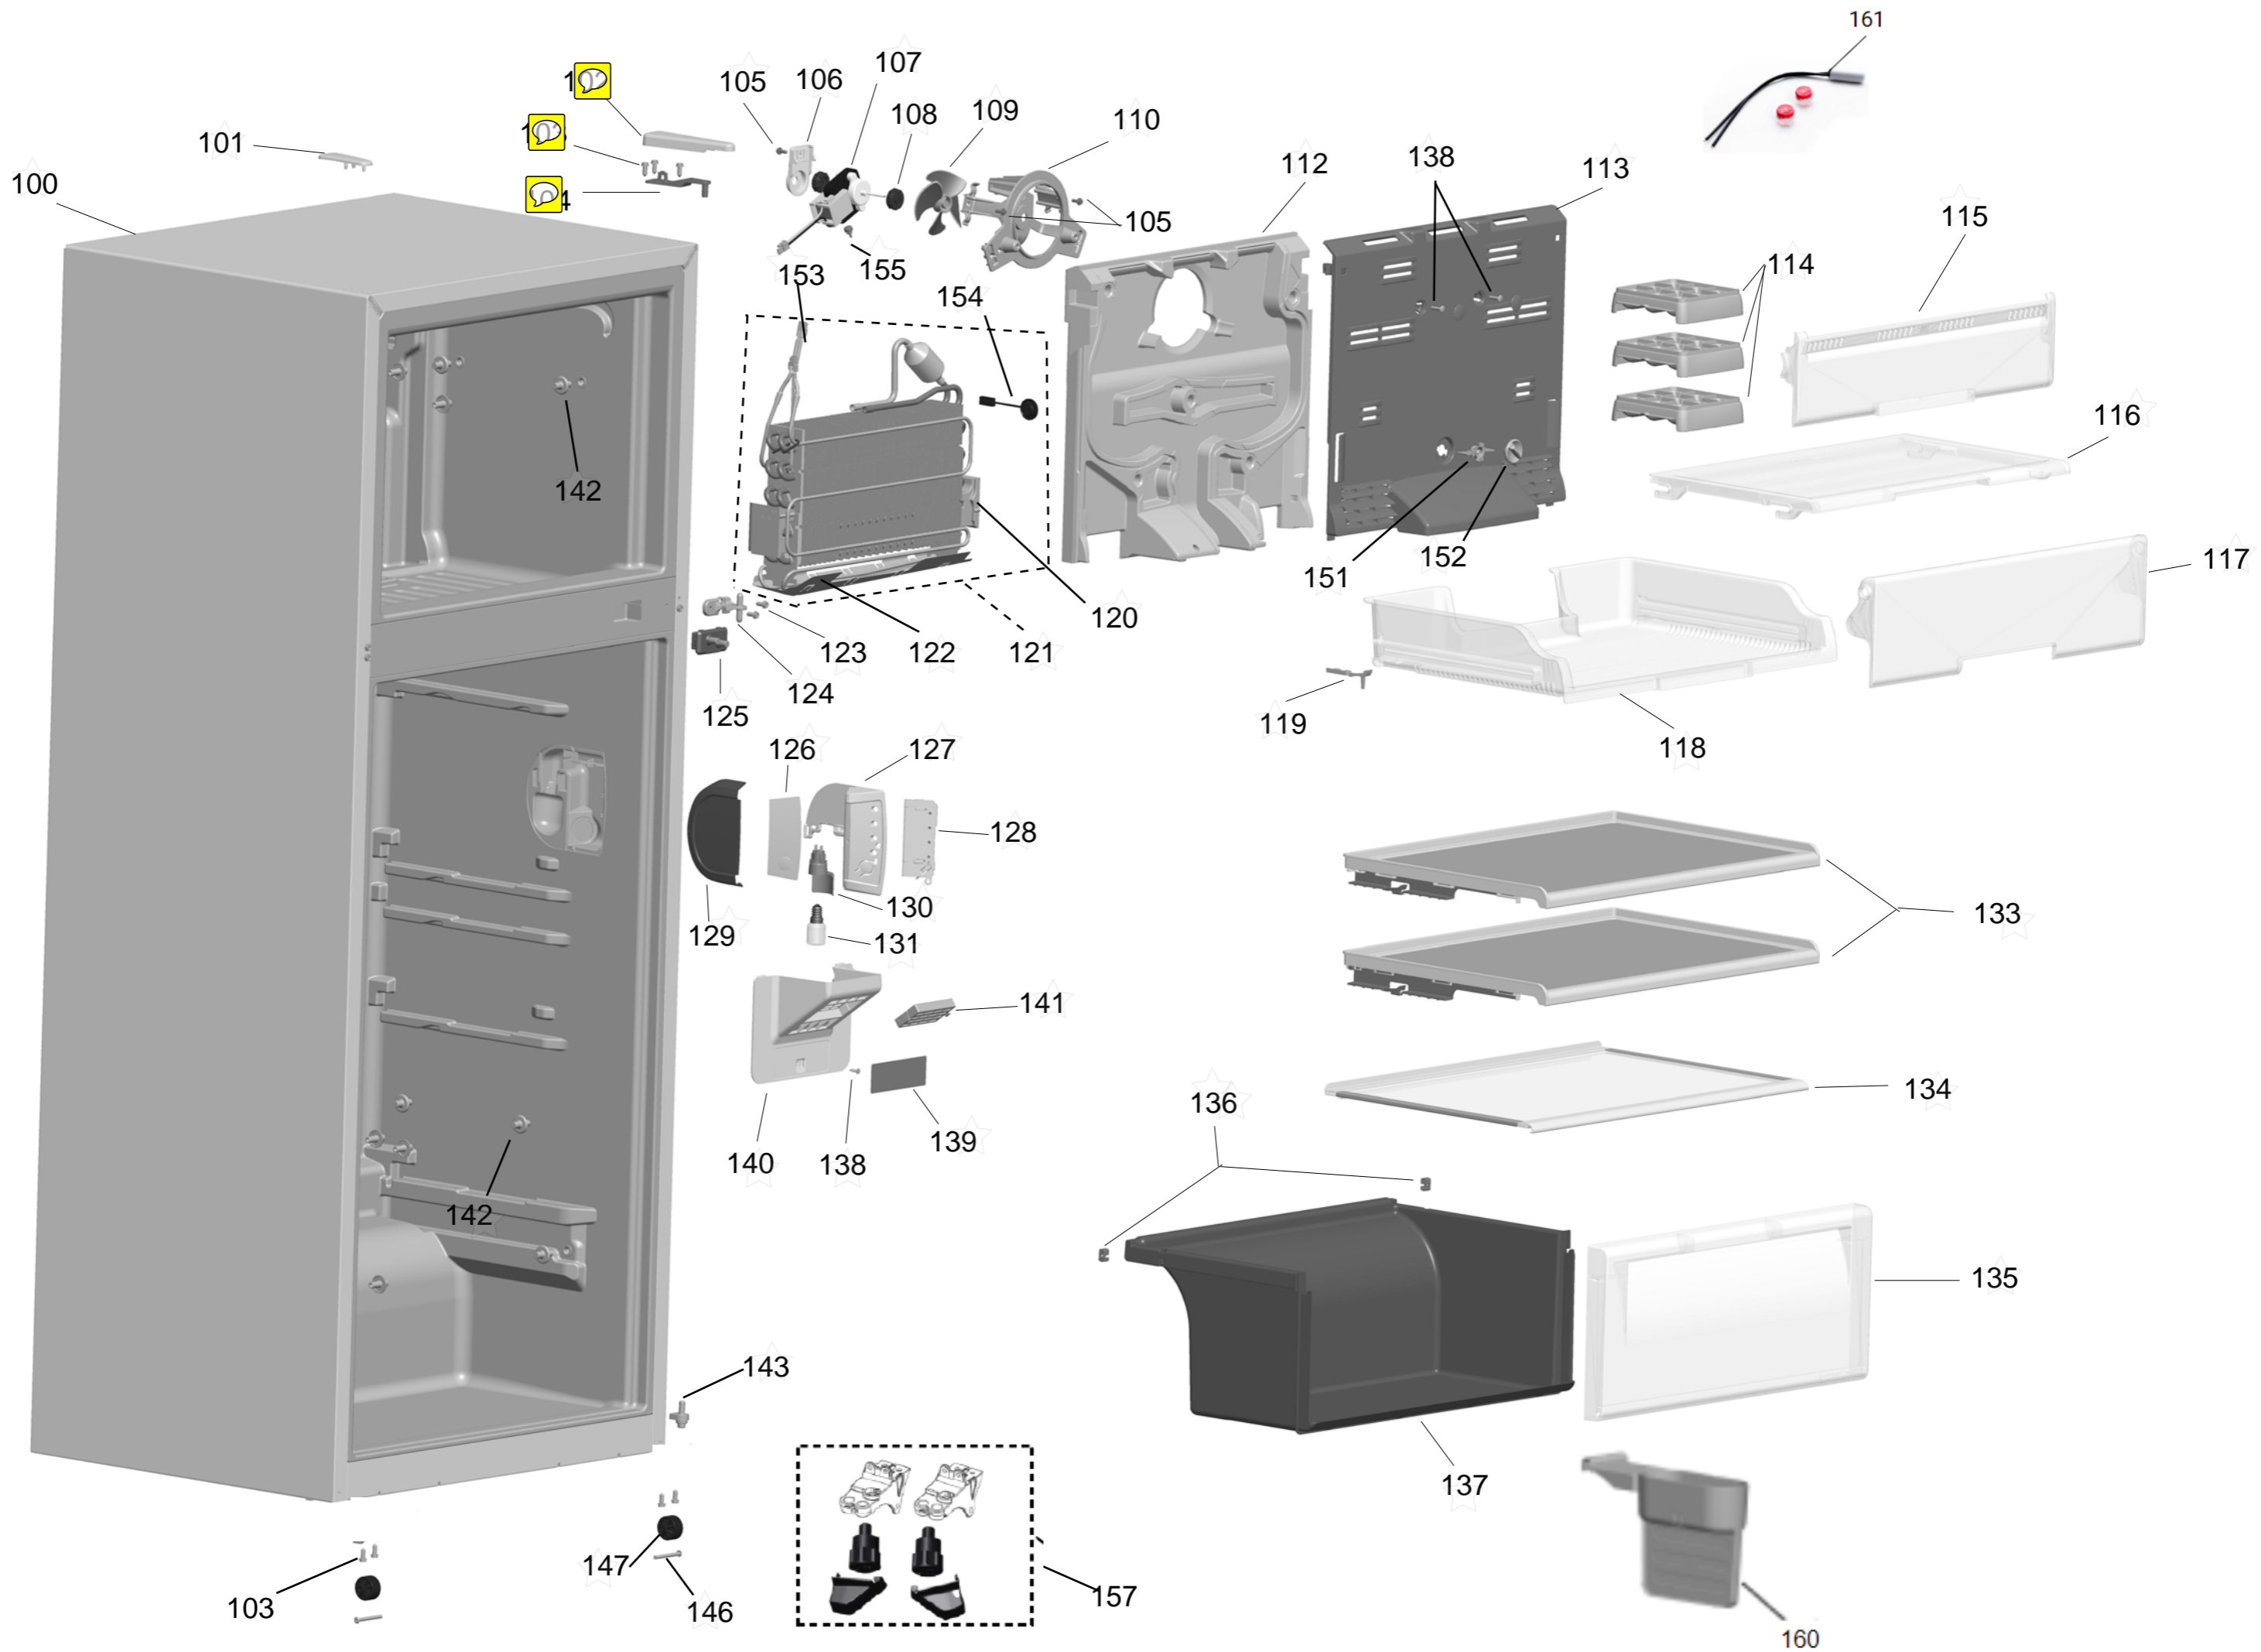

Vista Explodida do Produto

Motivo	Vista Explodida
Modelo do produto	CRM45BB
Categoria	Refrigeração
Marca do produto	Consul
Foto da peça	Item com foto irá aparecer com o símbolo abaixo: 

Em caso de dúvida entre em contato com o CDP Códigos através de uma Solicitação de Serviços no CRM

500

501

502

503

504

505

506

507