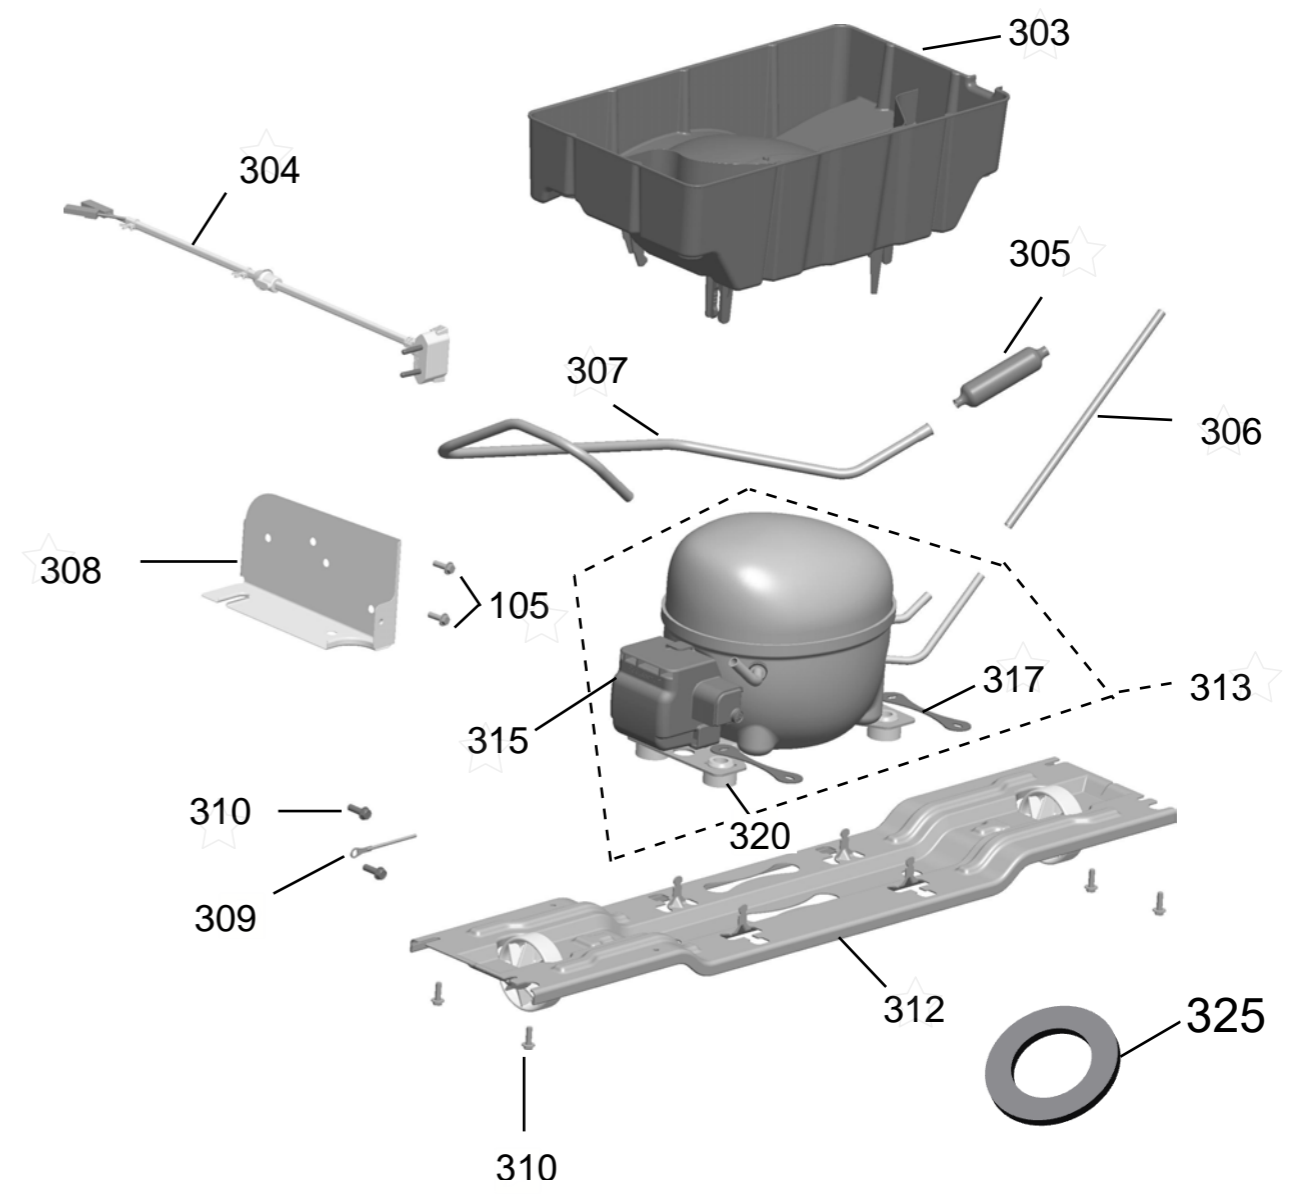

Vista Explodida do Produto

Motivo	Vista Explodida
Modelo do produto	CRM45BB
Categoria	Refrigeração
Marca do produto	Consul
Foto da peça	Item com foto irá aparecer com o símbolo abaixo: 

Em caso de dúvida entre em contato com o CDP Códigos através de uma Solicitação de Serviços no CRM

500

501

502

503

504

505

506

507