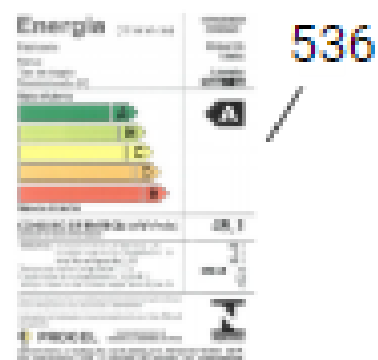

Vista Explodida do Produto

Motivo	Vista Explodida
Modelo do produto	CRM45BB
Categoria	Refrigeração
Marca do produto	Consul
Foto da peça	Item com foto irá aparecer com o símbolo abaixo: 

Em caso de dúvida entre em contato com o CDP Códigos através de uma Solicitação de Serviços no CRM

508

509

510

CONTROLE DE REVISÕES				
REVISÃO	AÇÃO	DATA	EDIÇÃO	PUBLICAÇÃO
R1	Inserido Ref. 325	18/02/2020	N.H.	O.J.