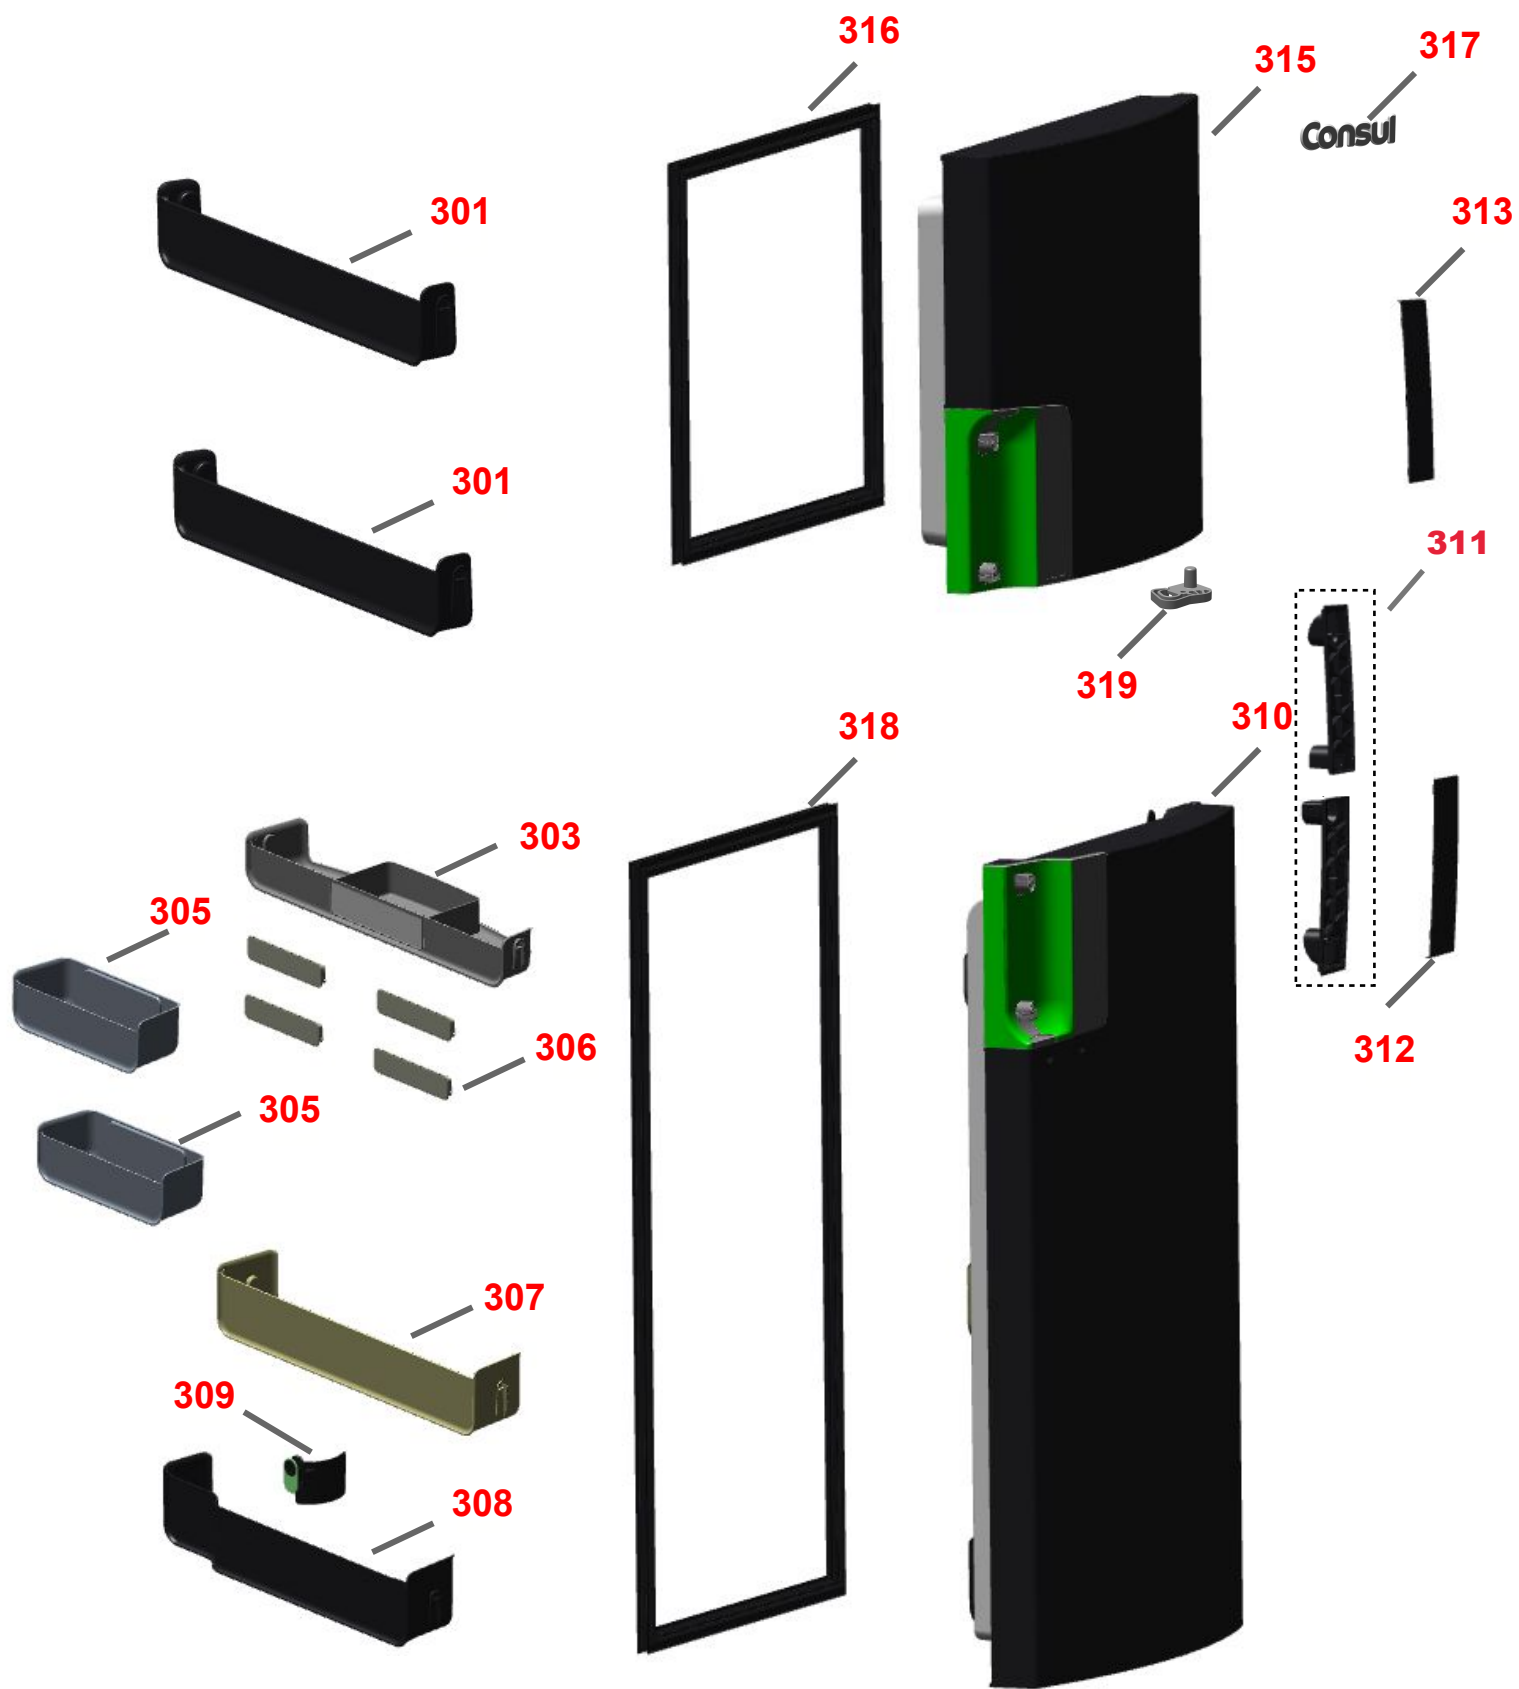

VISTA EXPLODIDA

Modelo	CRM50FB
Categoria	Refrigeração
Marca	Consul

Em caso de dúvida entre em contato com o CDP Código: ATRAVÉS DE UMA SOLICITAÇÃO DE SERVIÇOS NO CRM

VISTA EXPLODIDA DO PRODUTO

VISTA EXPLODIDA DO PRODUTO

VISTA EXPLODIDA DO PRODUTO

VISTA EXPLODIDA DO PRODUTO

VISTA EXPLODIDA DO PRODUTO