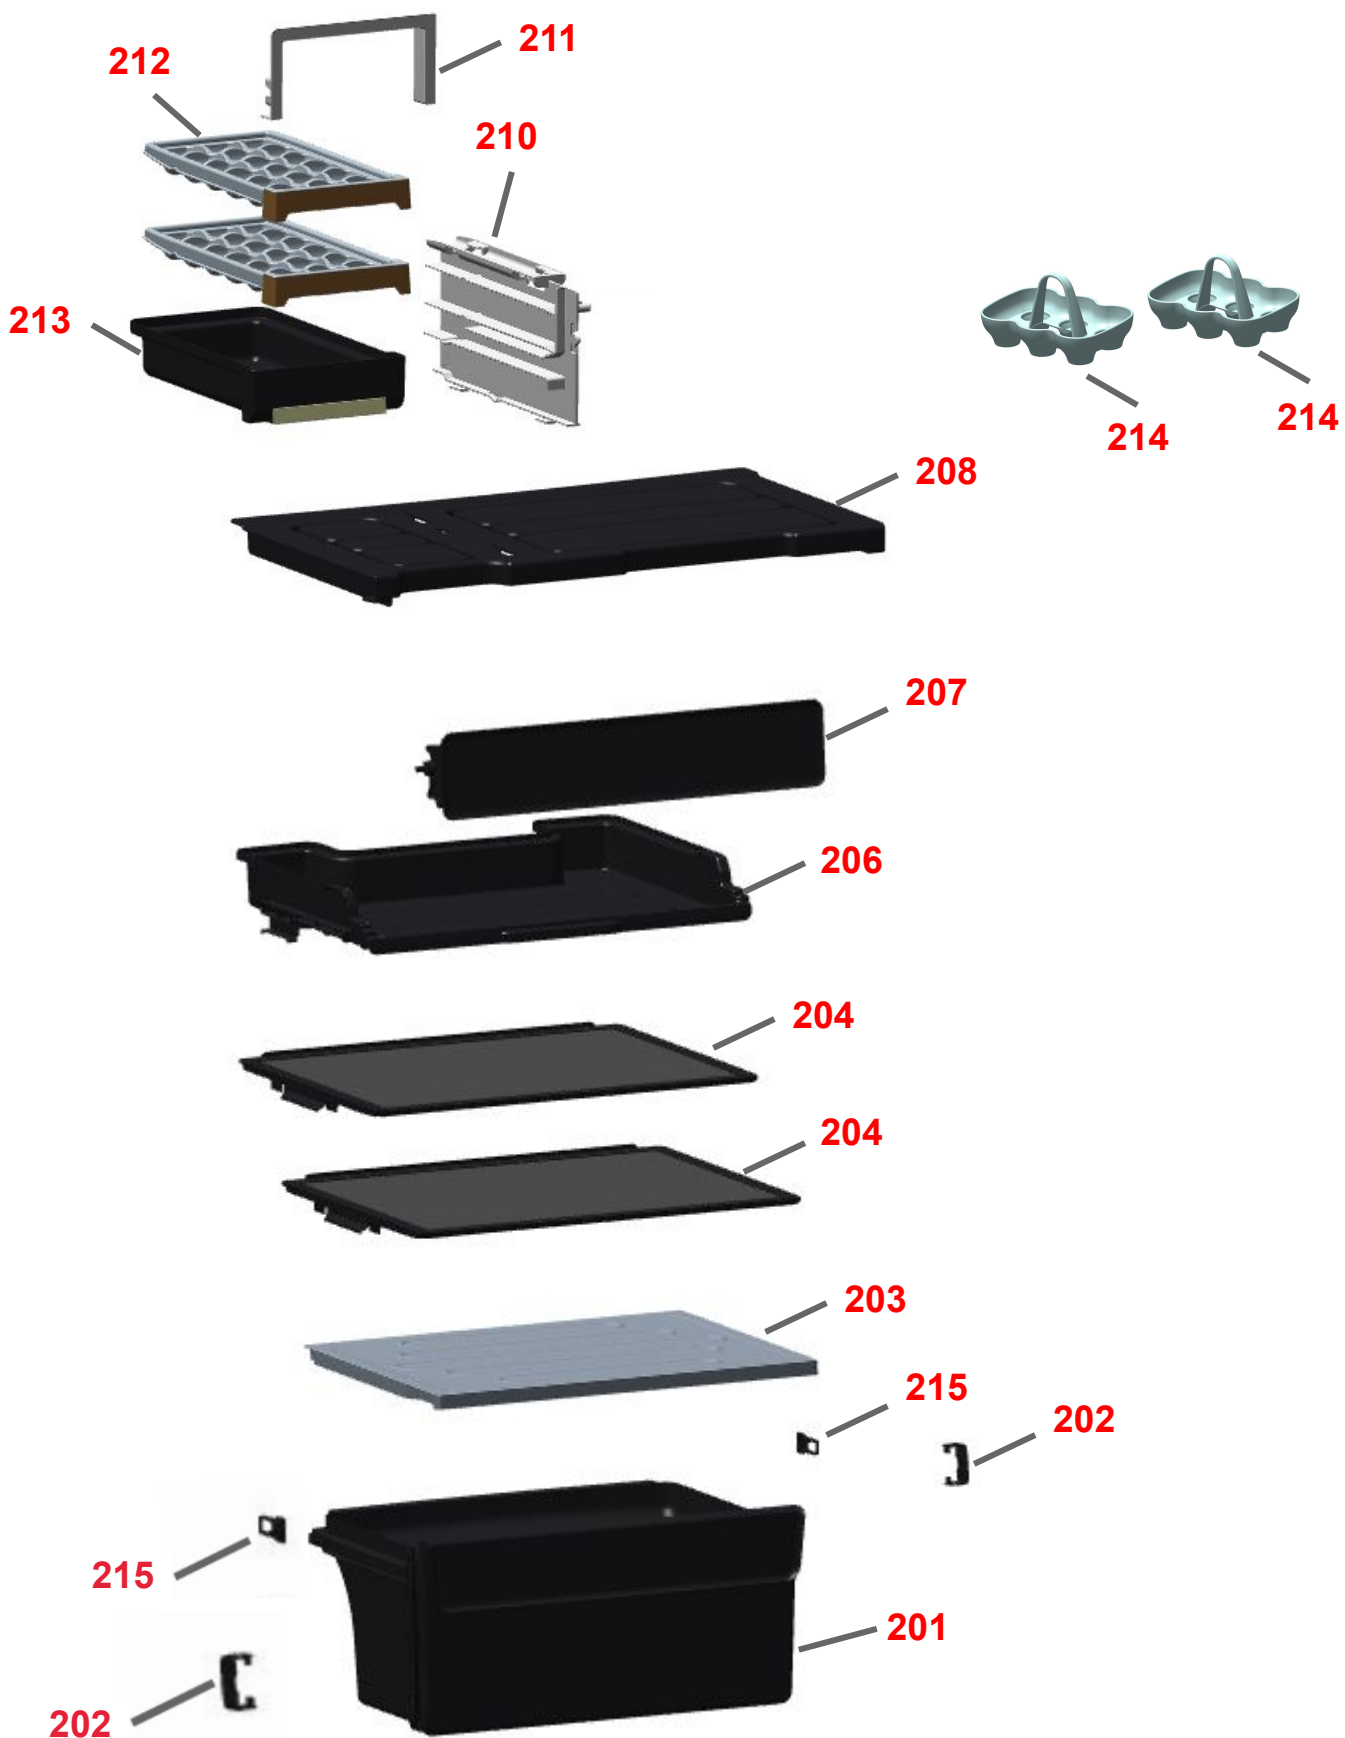

VISTA EXPLODIDA

Modelo	CRM50FB
Categoria	Refrigeração
Marca	Consul

Em caso de dúvida entre em contato com o CDP Código: ATRAVÉS DE UMA SOLICITAÇÃO DE SERVIÇOS NO CRM

VISTA EXPLODIDA DO PRODUTO

VISTA EXPLODIDA DO PRODUTO

VISTA EXPLODIDA DO PRODUTO

VISTA EXPLODIDA DO PRODUTO

VISTA EXPLODIDA DO PRODUTO