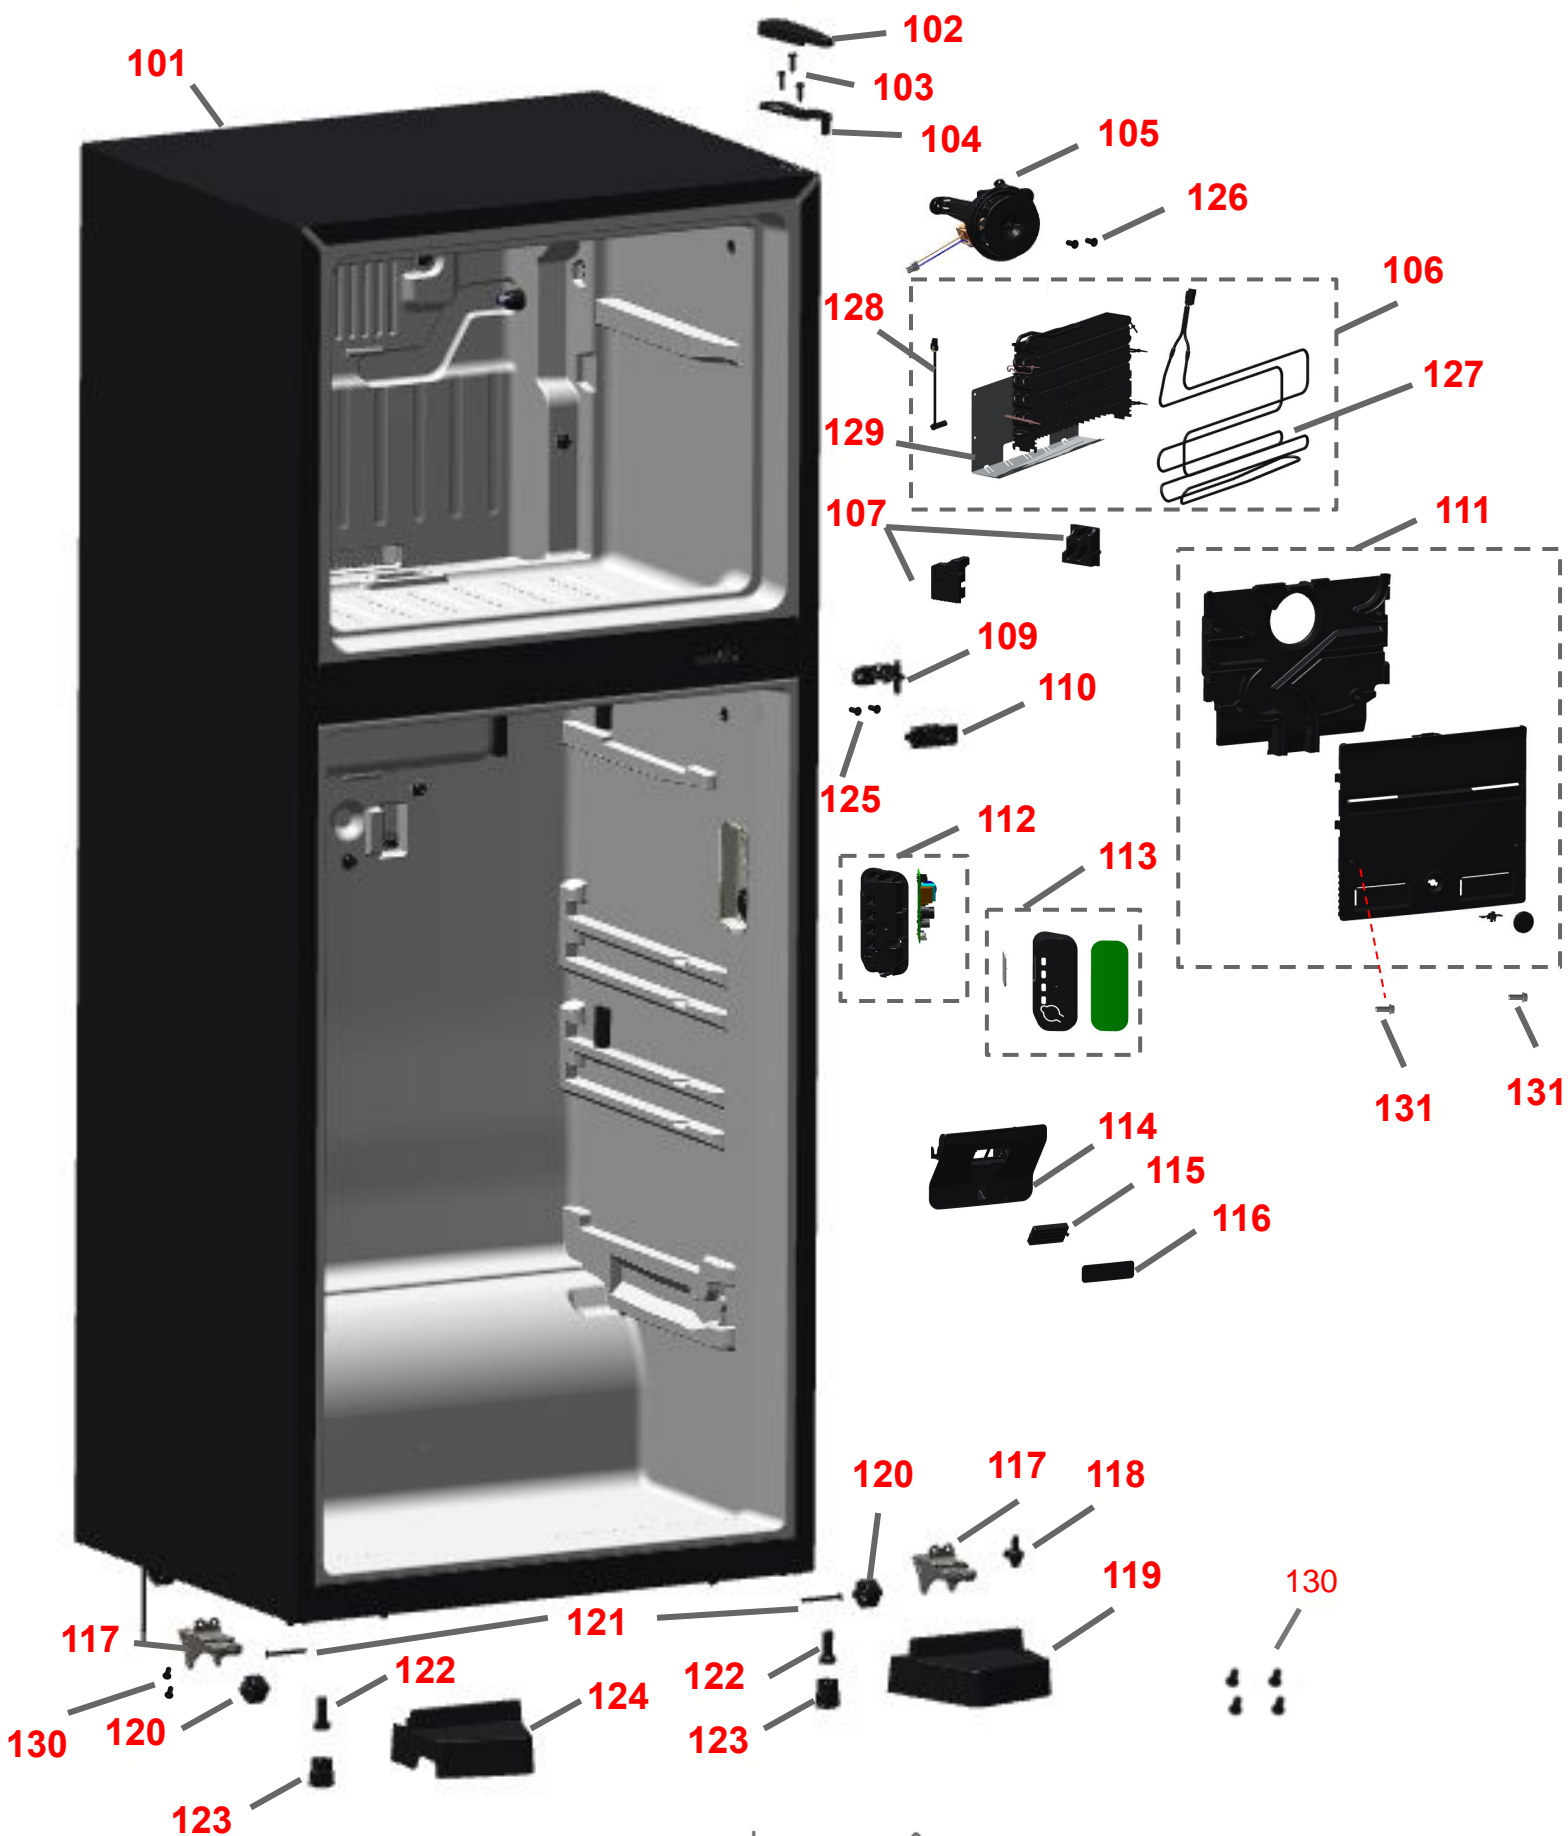

VISTA EXPLODIDA

Modelo	CRM50FB
Categoria	Refrigeração
Marca	Consul

Em caso de dúvida entre em contato com o CDP Código: ATRAVÉS DE UMA SOLICITAÇÃO DE SERVIÇOS NO CRM

VISTA EXPLODIDA DO PRODUTO

VISTA EXPLODIDA DO PRODUTO

VISTA EXPLODIDA DO PRODUTO

VISTA EXPLODIDA DO PRODUTO

VISTA EXPLODIDA DO PRODUTO