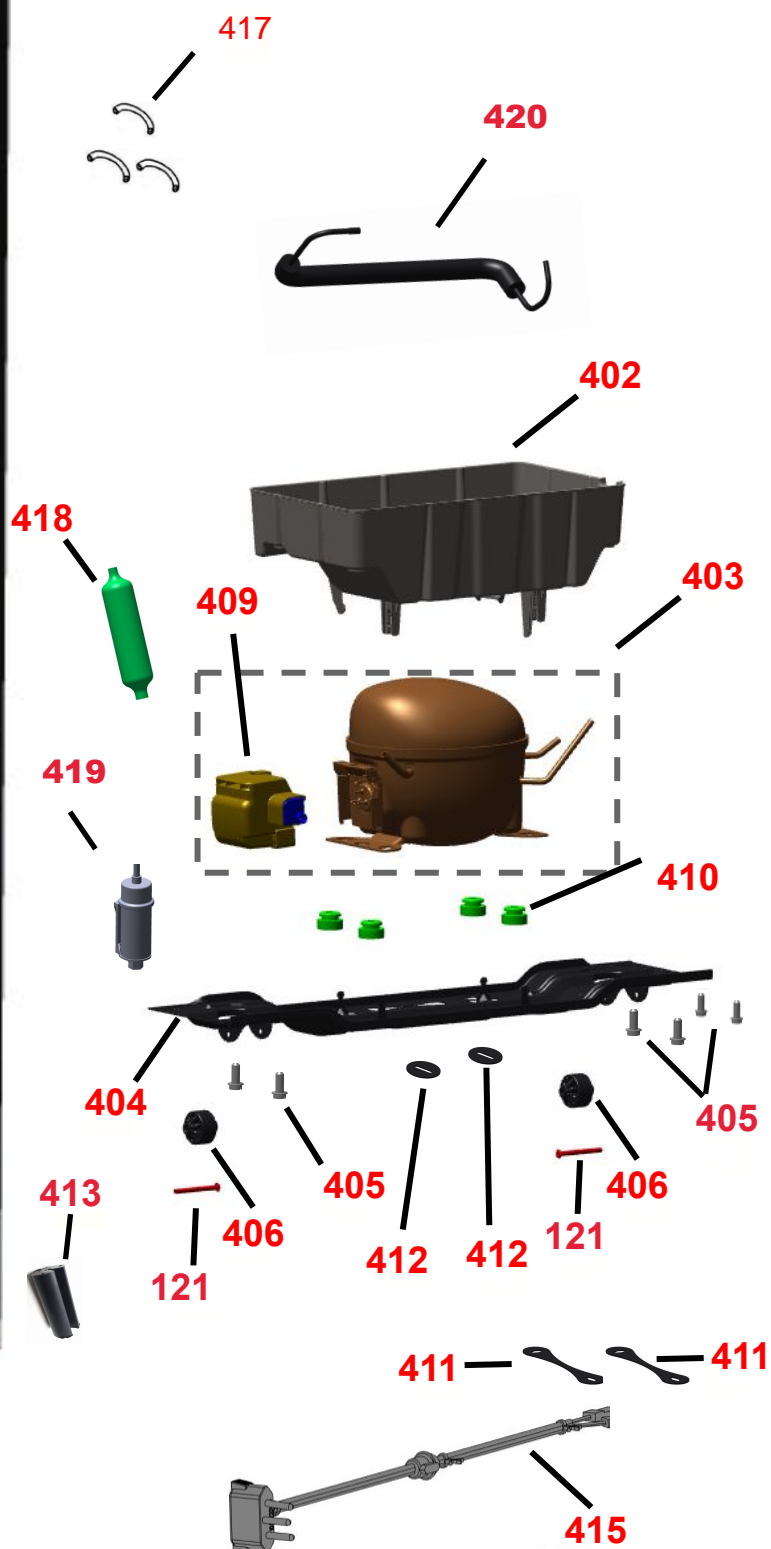

VISTA EXPLODIDA

Modelo	CRM50FB
Categoria	Refrigeração
Marca	Consul

Em caso de dúvida entre em contato com o CDP Código: ATRAVÉS DE UMA SOLICITAÇÃO DE SERVIÇOS NO CRM

VISTA EXPLODIDA DO PRODUTO

VISTA EXPLODIDA DO PRODUTO

VISTA EXPLODIDA DO PRODUTO

VISTA EXPLODIDA DO PRODUTO

VISTA EXPLODIDA DO PRODUTO