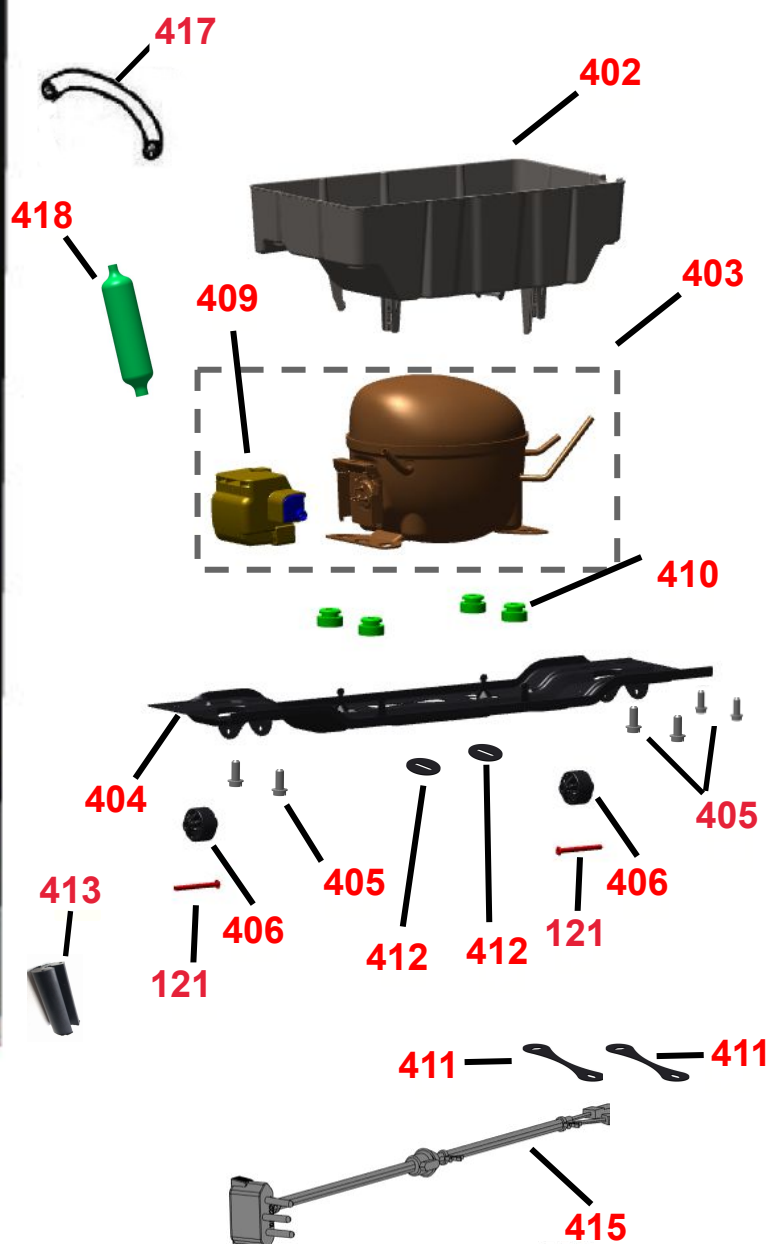

VISTA EXPLODIDA

Modelo	CRM50HB
Categoria	Refrigeração
Marca	Consul

Em caso de dúvida entre em contato com o CDP Código: ATRAVÉS DE UMA SOLICITAÇÃO DE SERVIÇOS NO CRM

VISTA EXPLODIDA DO PRODUTO

VISTA EXPLODIDA DO PRODUTO

VISTA EXPLODIDA DO PRODUTO

VISTA EXPLODIDA DO PRODUTO

VISTA EXPLODIDA DO PRODUTO