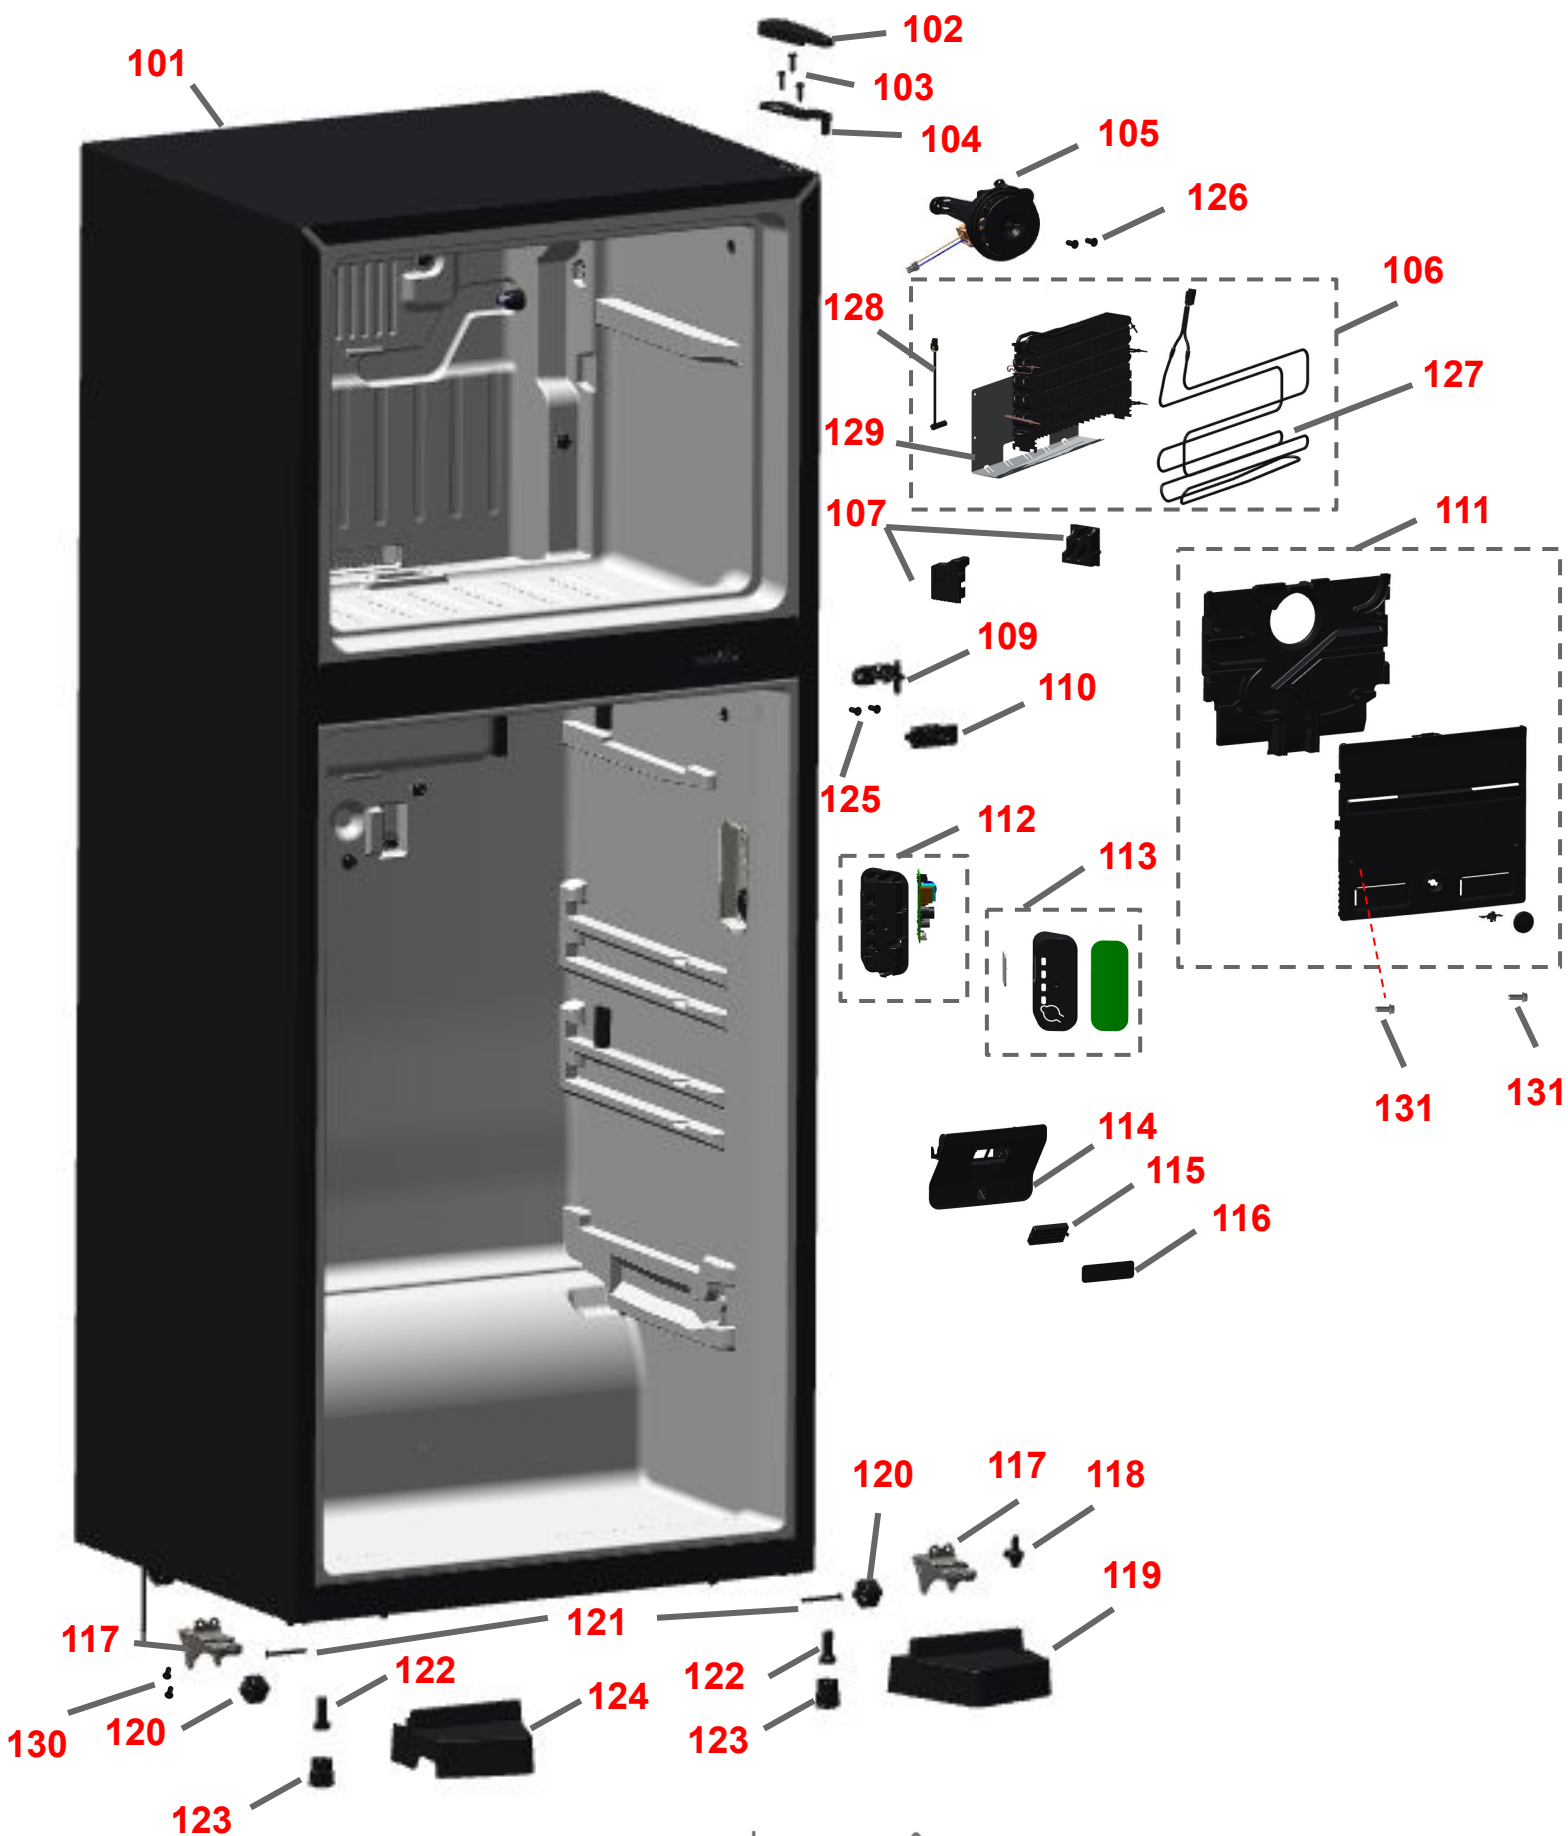

VISTA EXPLODIDA

Modelo	CRM50HB
Categoria	Refrigeração
Marca	Consul

Em caso de dúvida entre em contato com o CDP Código: ATRAVÉS DE UMA SOLICITAÇÃO DE SERVIÇOS NO CRM

VISTA EXPLODIDA DO PRODUTO

VISTA EXPLODIDA DO PRODUTO

VISTA EXPLODIDA DO PRODUTO

VISTA EXPLODIDA DO PRODUTO

VISTA EXPLODIDA DO PRODUTO