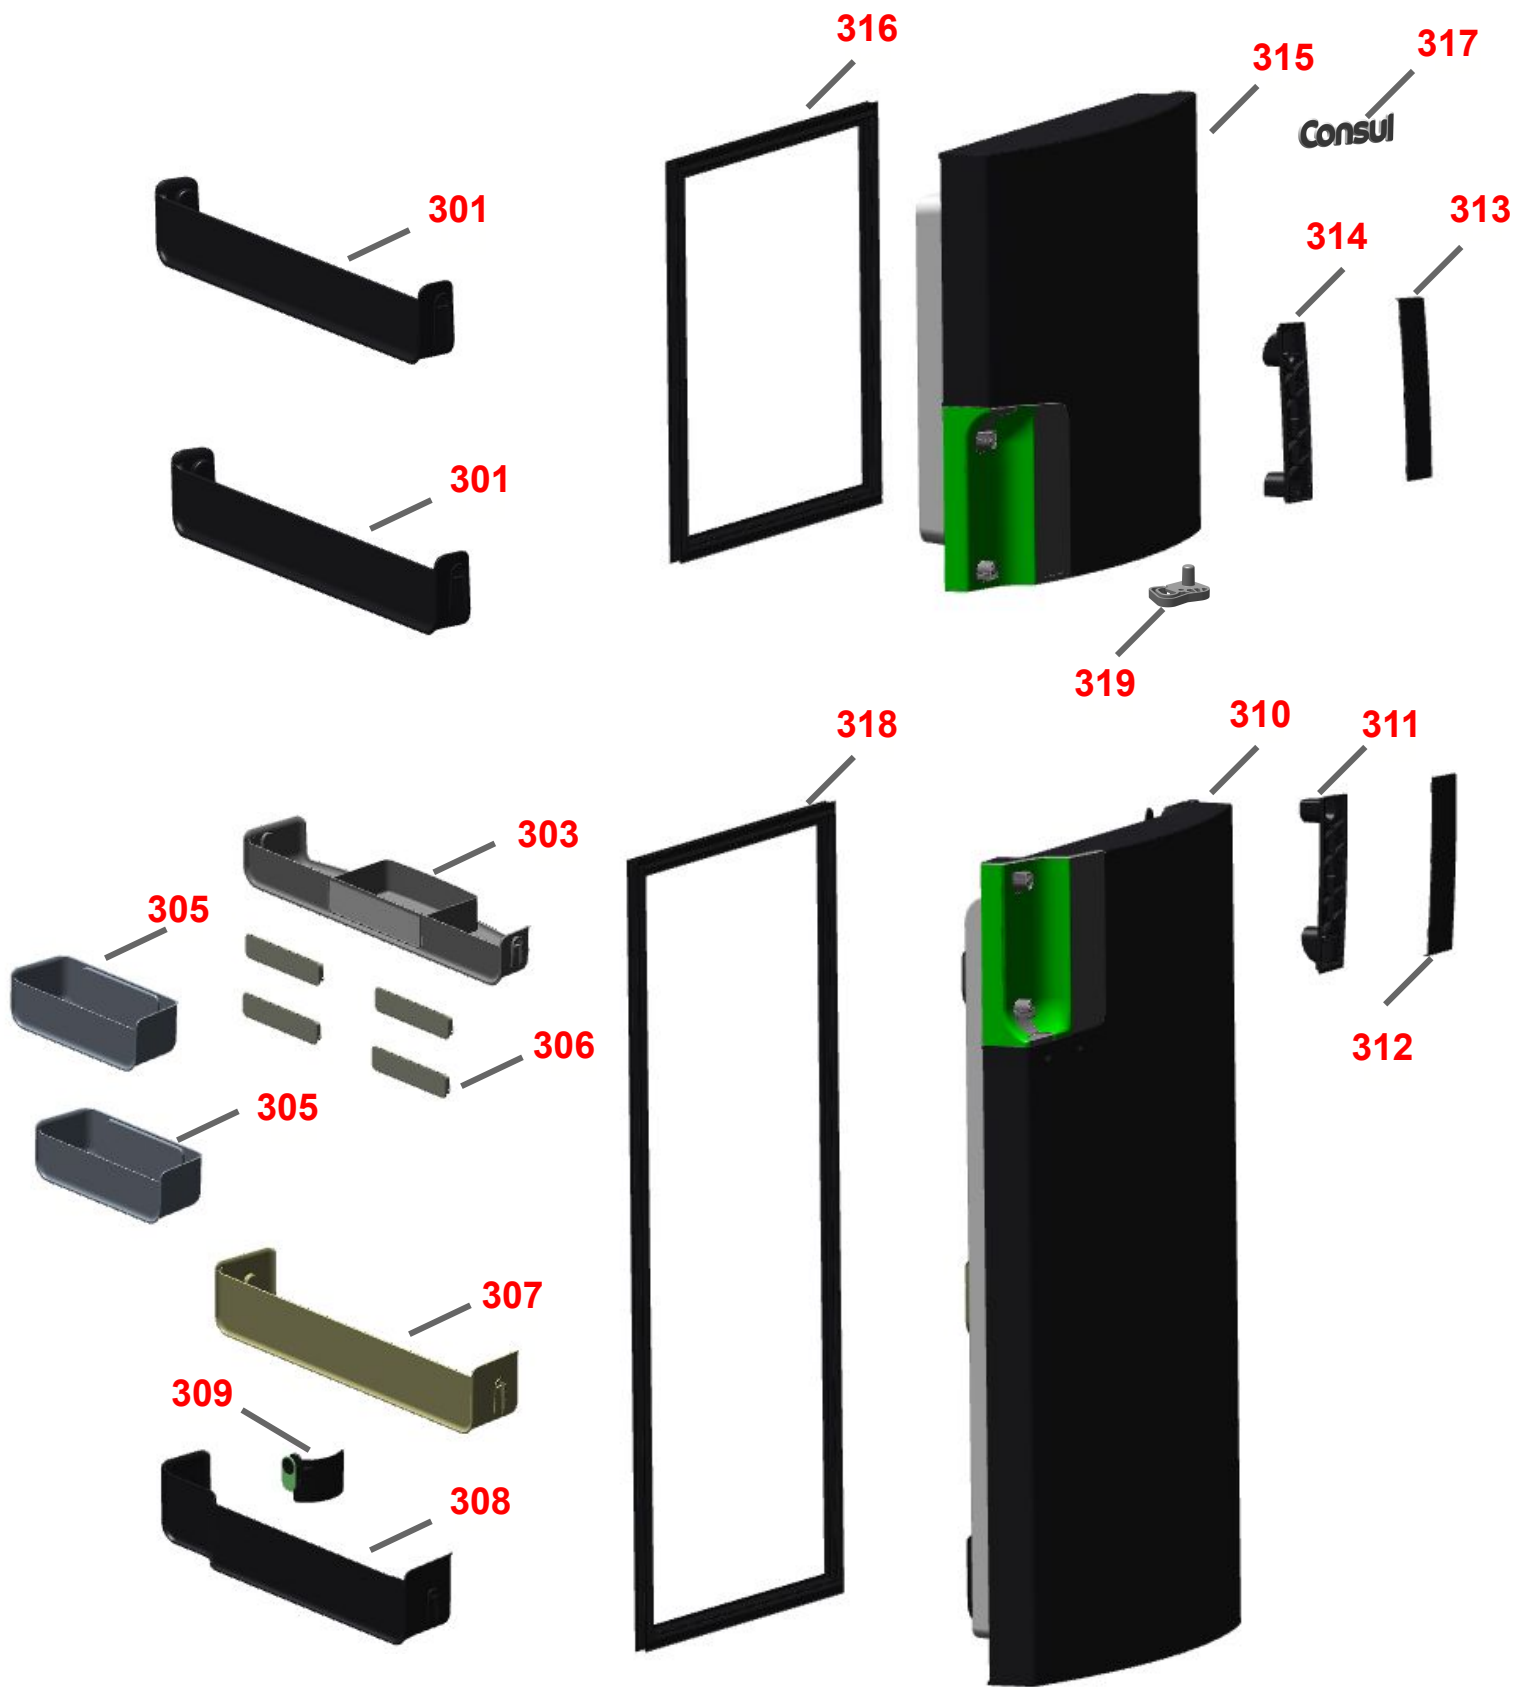

VISTA EXPLODIDA

Modelo	CRM50HB
Categoria	Refrigeração
Marca	Consul

Em caso de dúvida entre em contato com o CDP Código: ATRAVÉS DE UMA SOLICITAÇÃO DE SERVIÇOS NO CRM

VISTA EXPLODIDA DO PRODUTO

VISTA EXPLODIDA DO PRODUTO

VISTA EXPLODIDA DO PRODUTO

VISTA EXPLODIDA DO PRODUTO

VISTA EXPLODIDA DO PRODUTO