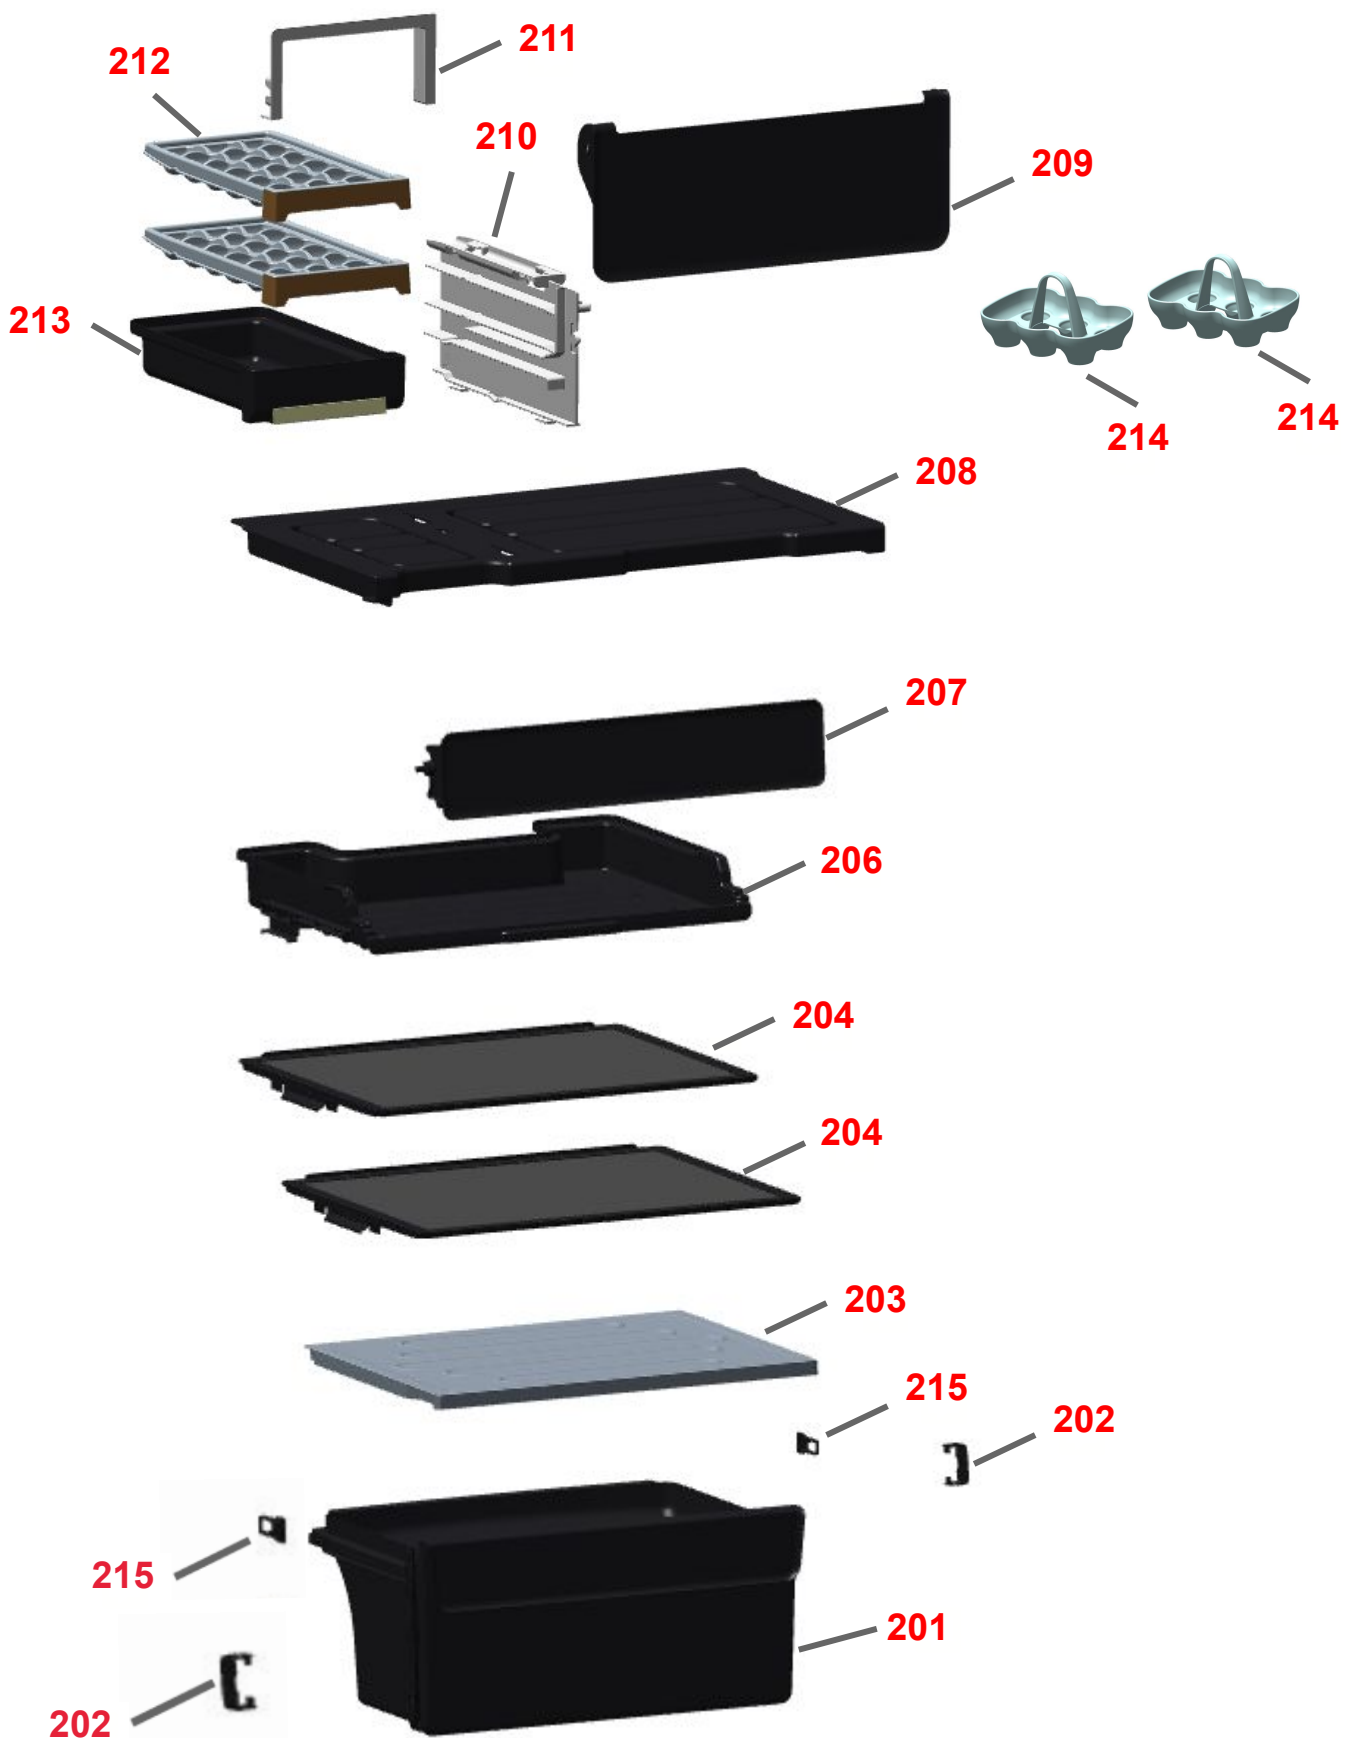

VISTA EXPLODIDA

Modelo	CRM50HB
Categoria	Refrigeração
Marca	Consul

Em caso de dúvida entre em contato com o CDP Código: ATRAVÉS DE UMA SOLICITAÇÃO DE SERVIÇOS NO CRM

VISTA EXPLODIDA DO PRODUTO

VISTA EXPLODIDA DO PRODUTO

VISTA EXPLODIDA DO PRODUTO

VISTA EXPLODIDA DO PRODUTO

VISTA EXPLODIDA DO PRODUTO