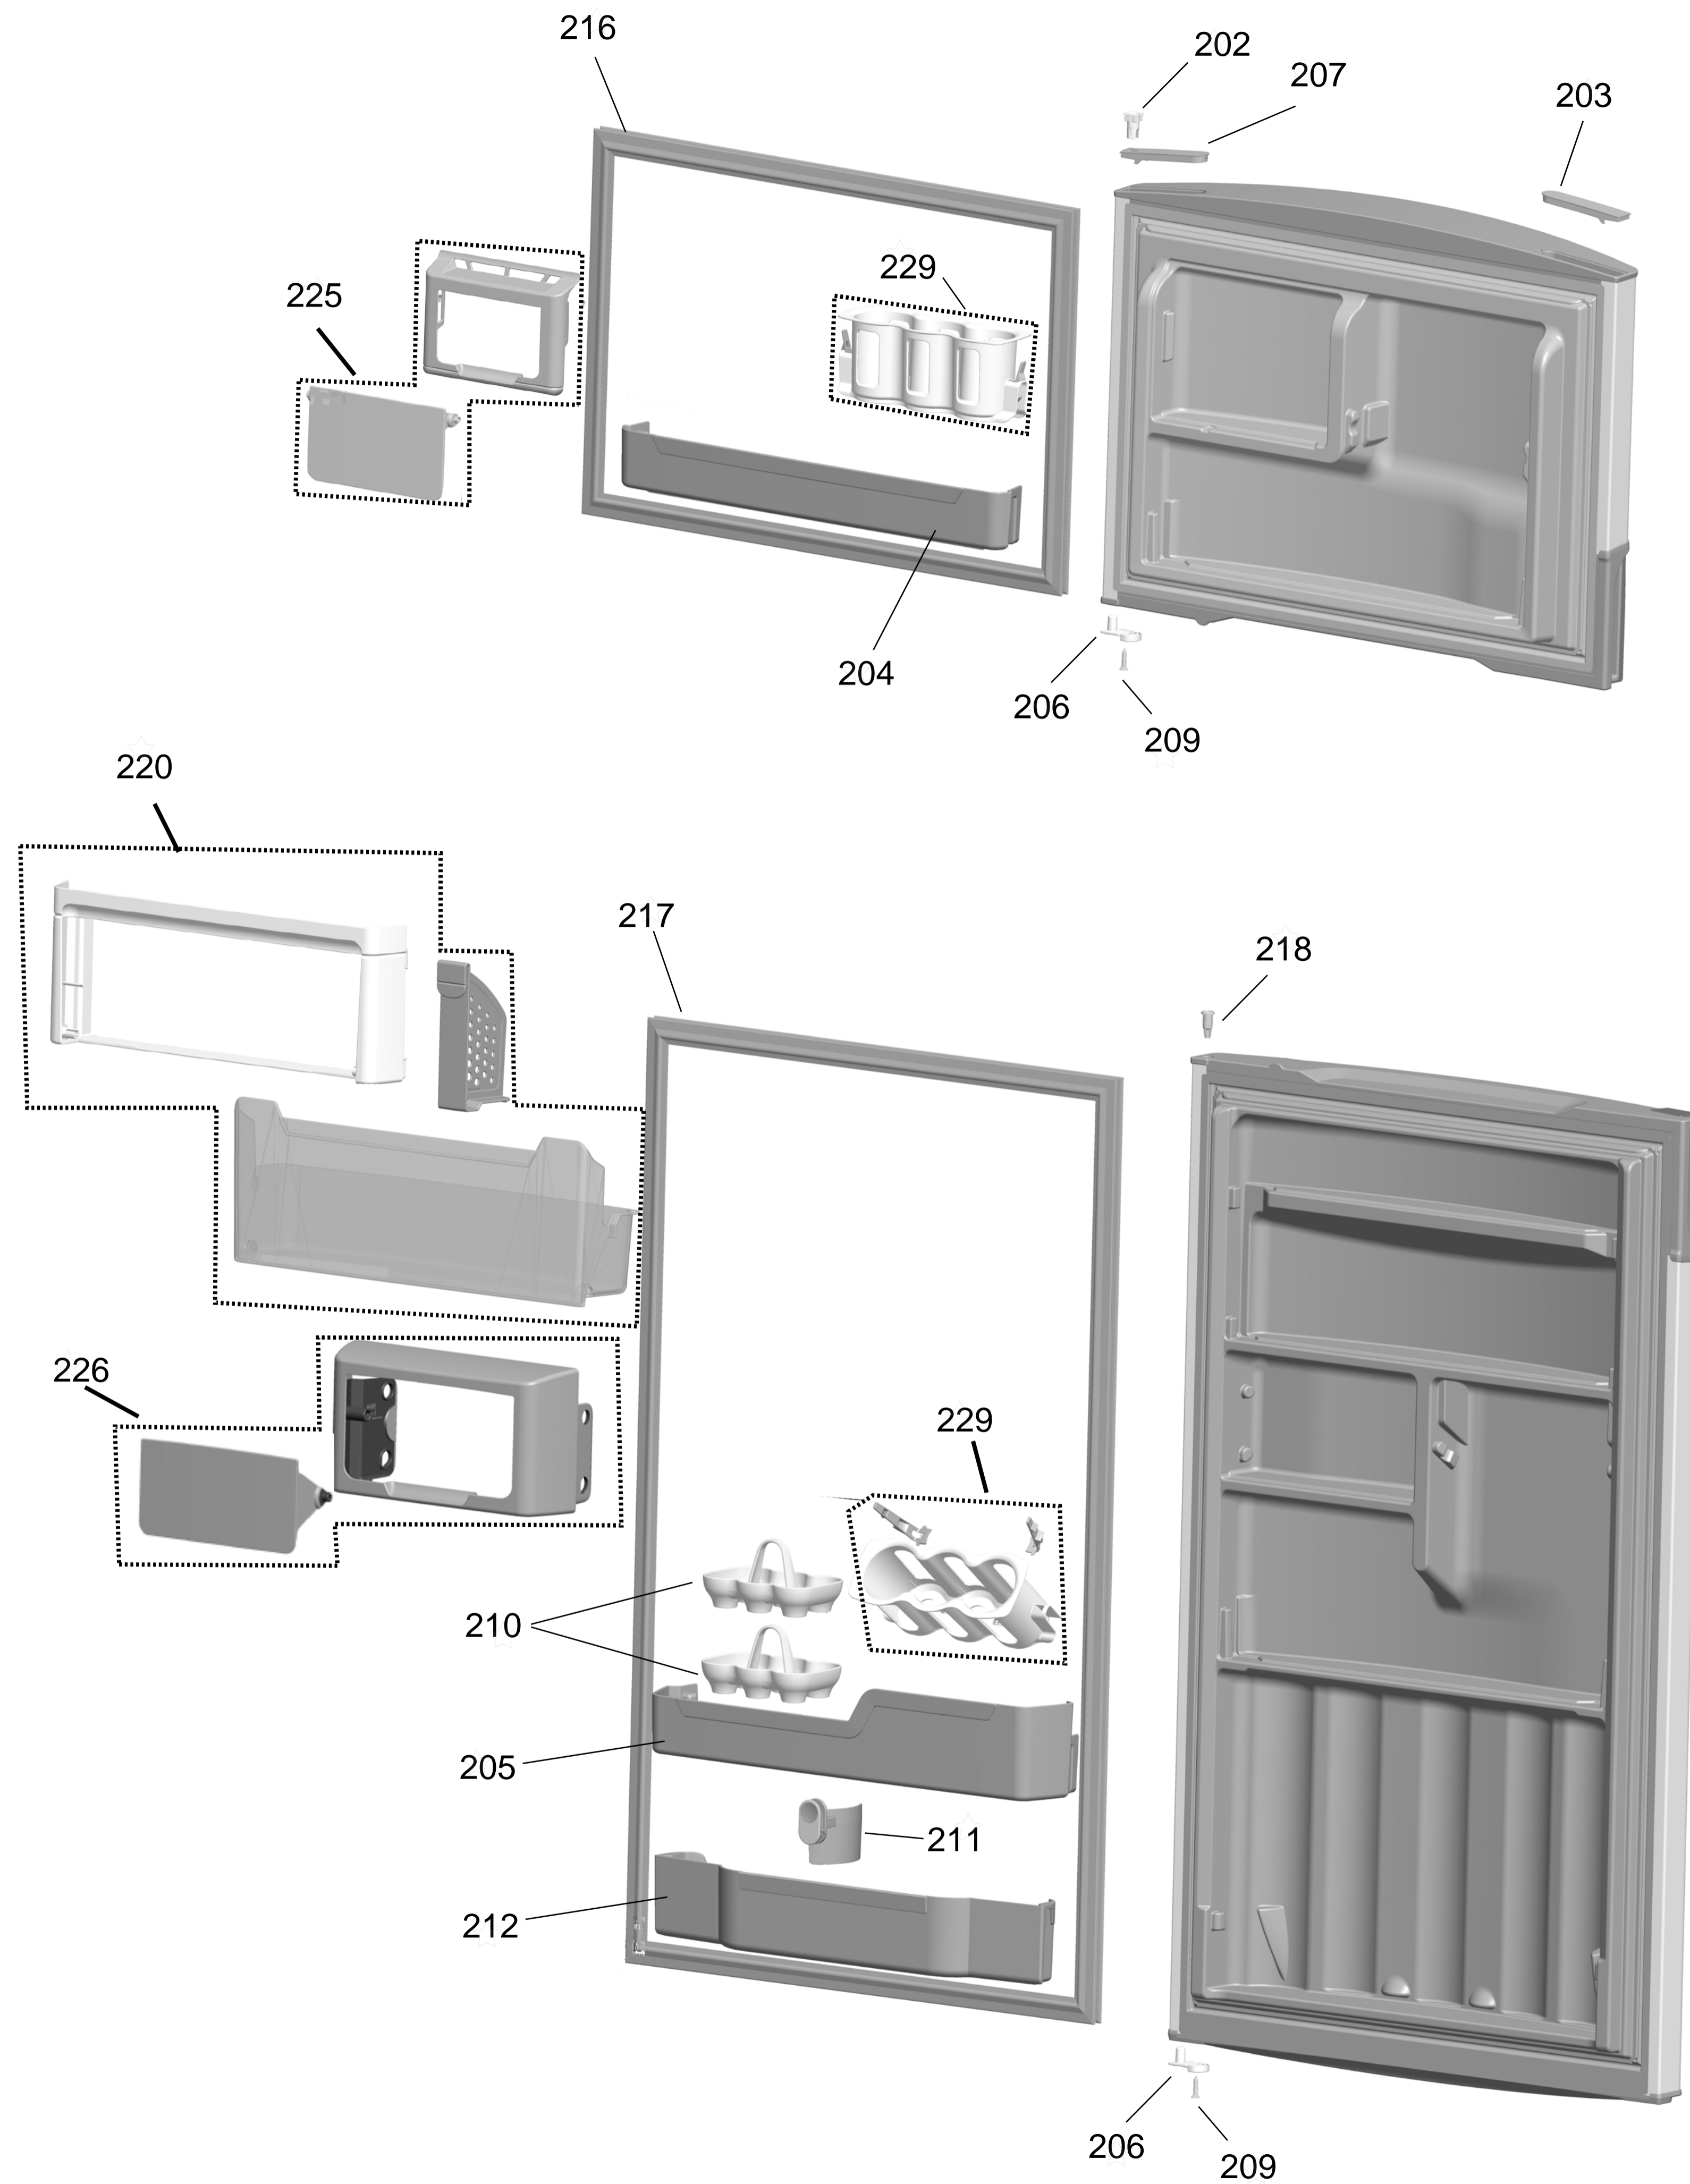

Vista Explodida do Produto

Motivo	Vista Explodida
Modelo do produto	CRM51AB
Categoria	Refrigeração
Marca do produto	Consul
Foto da peça	Item com foto irá aparecer com o símbolo abaixo: 

Em caso de dúvida entre em contato com o CDP Códigos através de uma Solicitação de Serviços no CRM

CRM51ABANA

Referência	Versão de Engenharia	Código da Peça	Descrição
231	00;10;20;30;40	W11311476	PORTAS EMB FREEZER REFRI CRM51/52 BC KIT
200	50	W11311484	PORTA EMB FREEZER CRM51/52 BRANCA AC
201	50	W11311493	PORTA EMB REFRIG CRM51/52 BRANCA AC