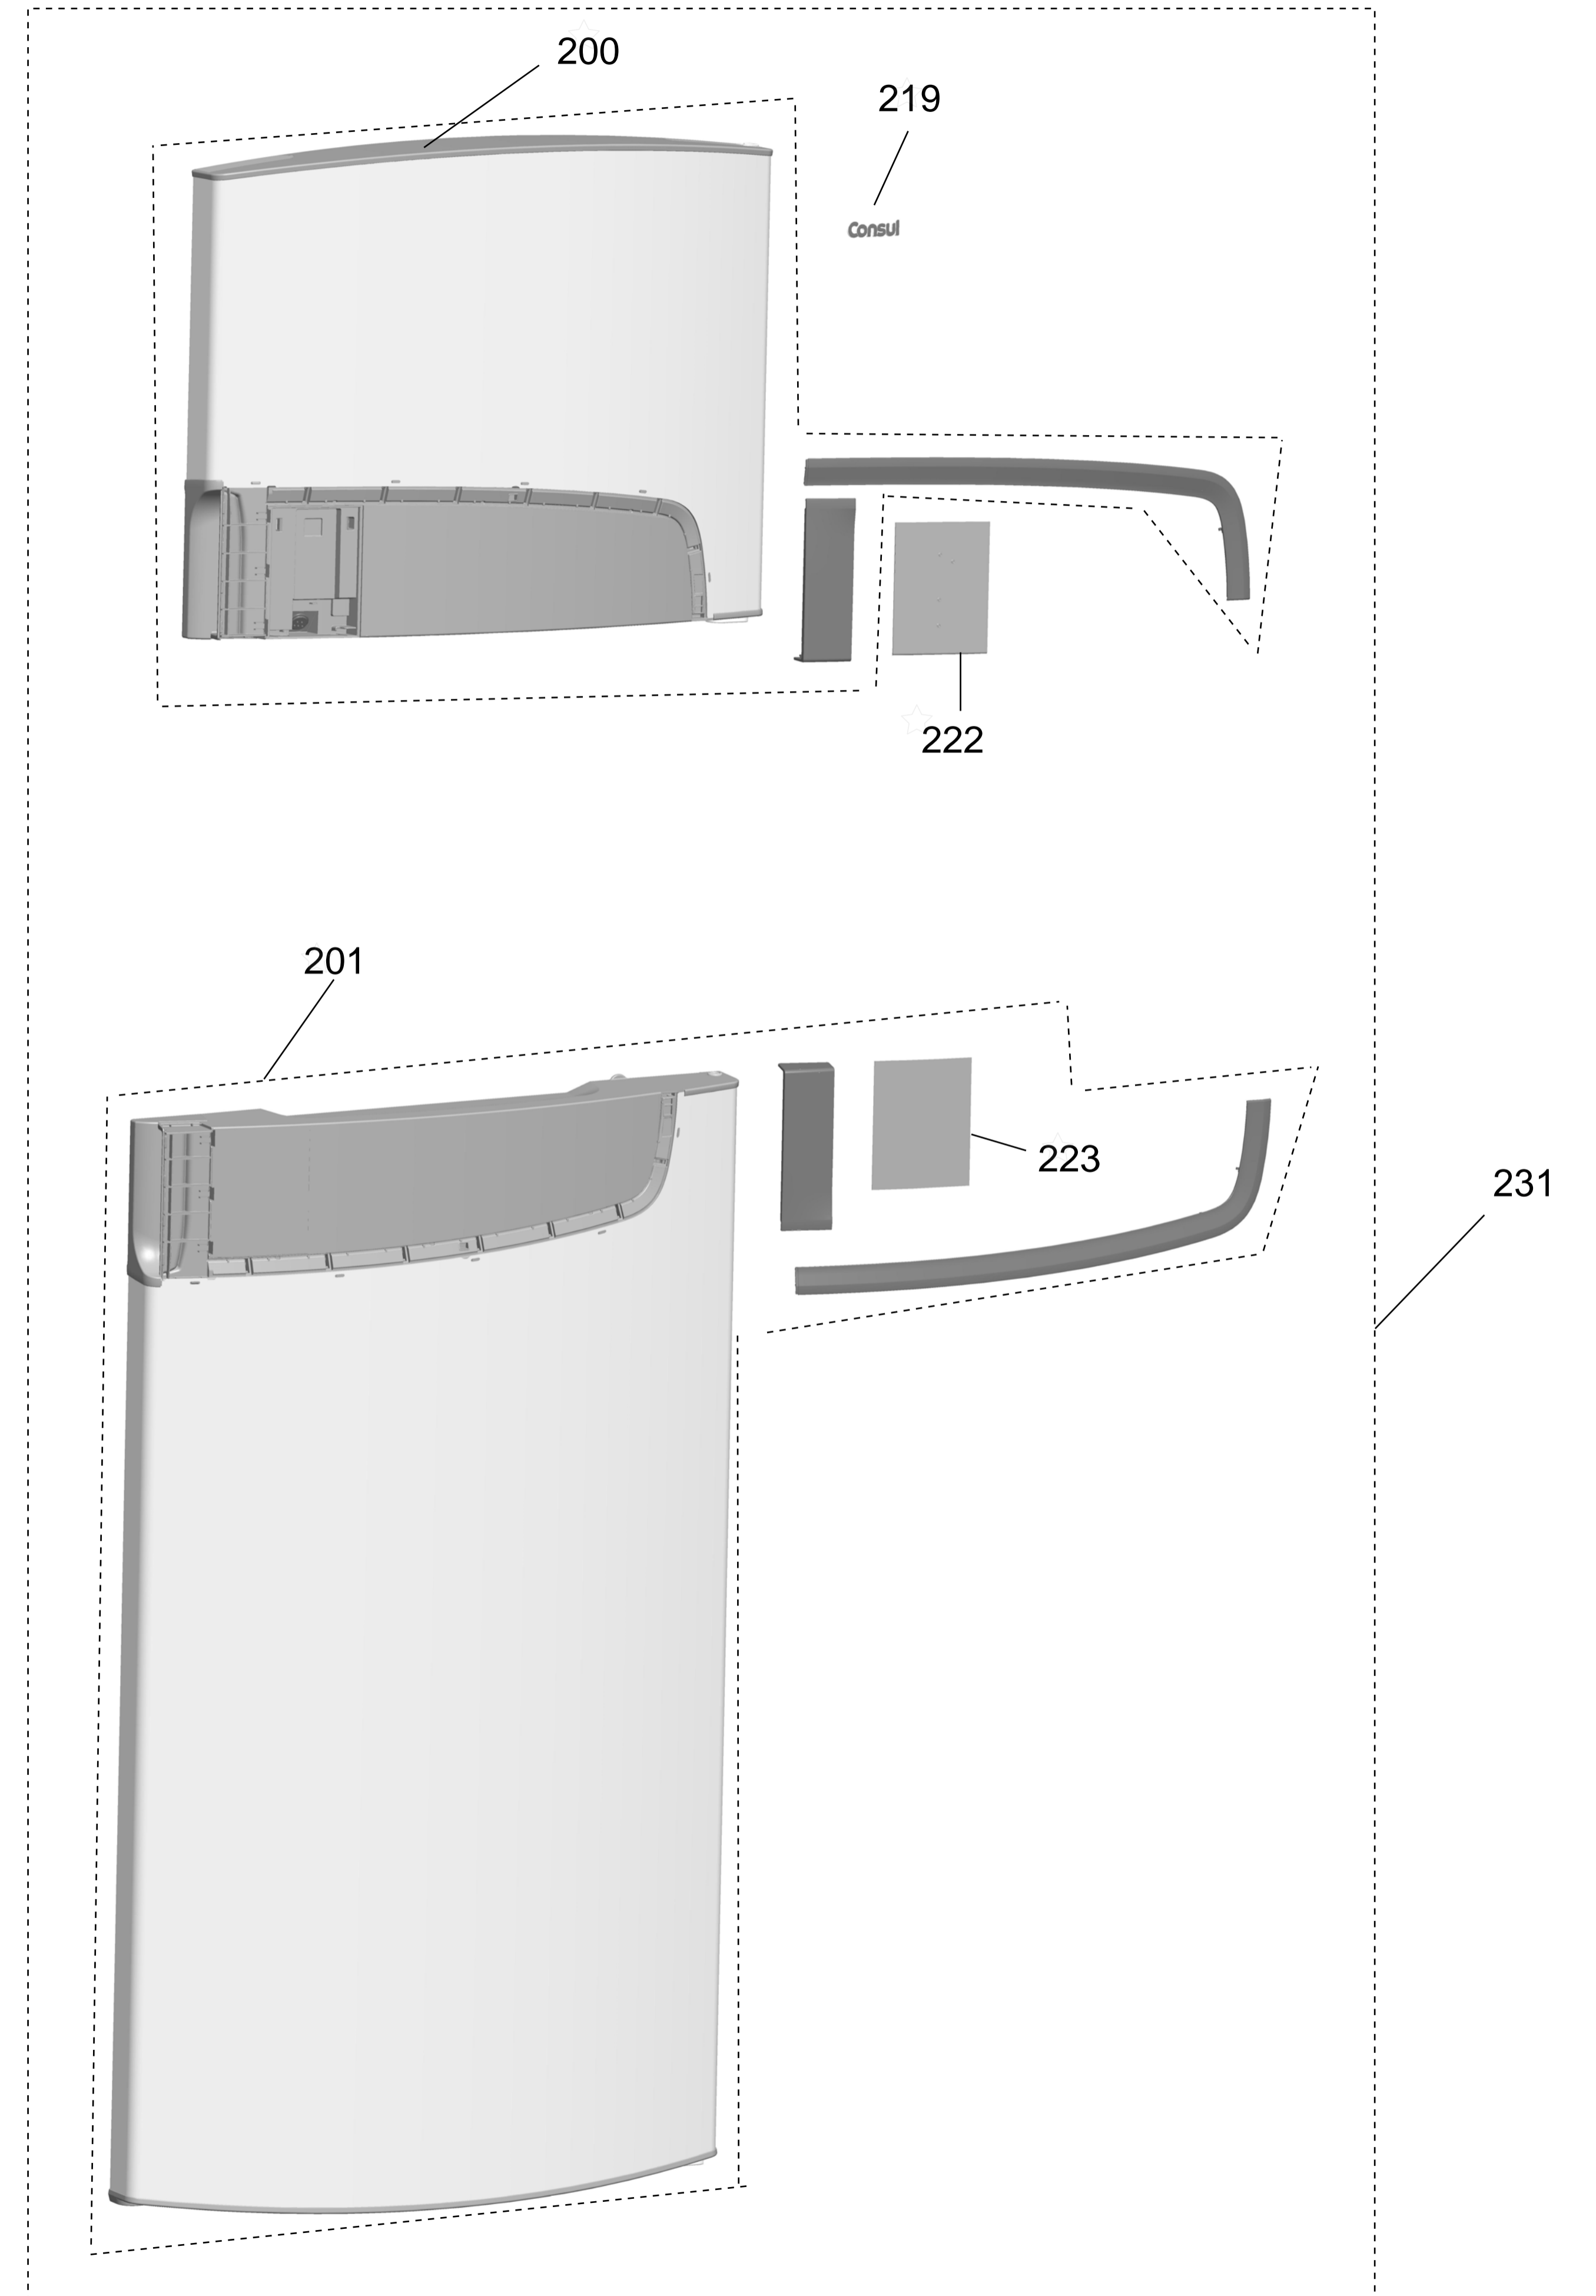

CRM51ABANA

Referência	Versão de Engenharia	Código da Peça	Descrição
231	00;10;20;30;40	W11311476	PORTAS EMB FREEZER REFRI CRM51/52 BC KIT
200	50	W11311484	PORTA EMB FREEZER CRM51/52 BRANCA AC
201	50	W11311493	PORTA EMB REFRIG CRM51/52 BRANCA AC

CRM51ABBNA

Referência	Versão de Engenharia	Código da Peça	Descrição
231	00;10;20;30;40;50;60	W11311476	PORTAS EMB FREEZER REFRI CRM51/52 BC KIT
200	70	W11311484	PORTA EMB FREEZER CRM51/52 BRANCA AC
201	70	W11311493	PORTA EMB REFRIG CRM51/52 BRANCA AC