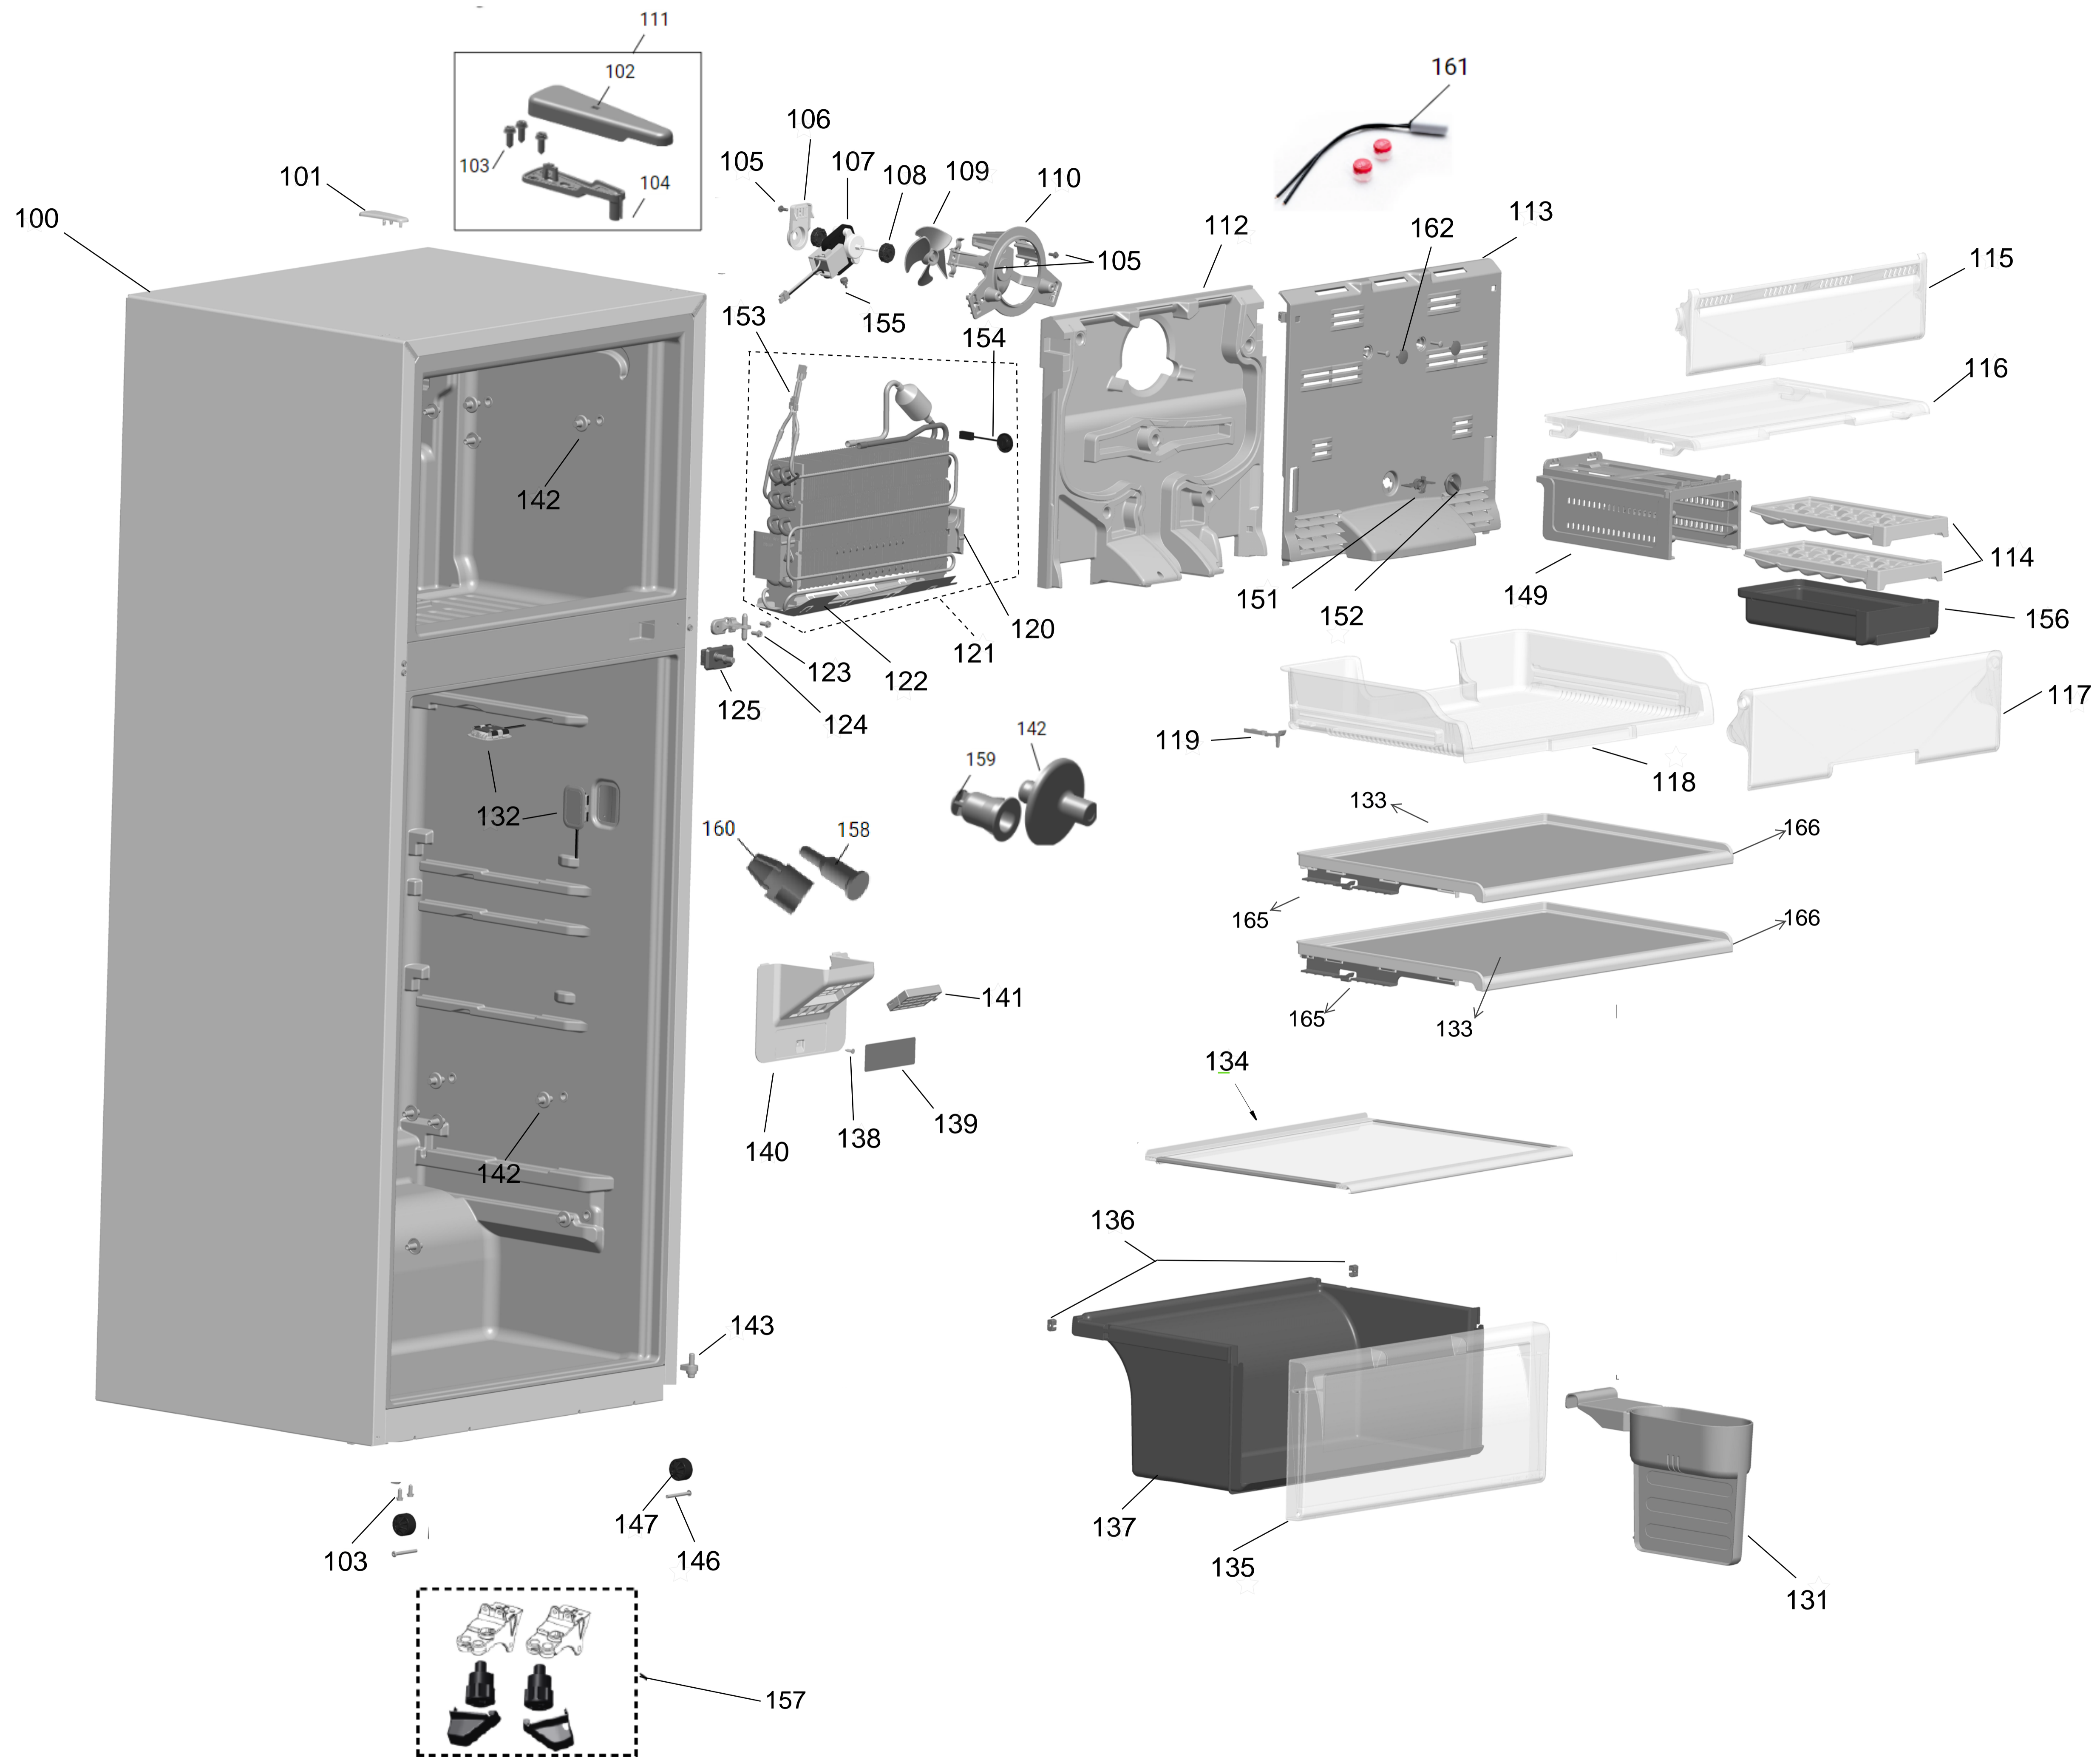

Vista Explodida do Produto

Motivo	Vista Explodida
Modelo do produto	CRM51AB
Categoria	Refrigeração
Marca do produto	Consul
Foto da peça	Item com foto irá aparecer com o símbolo abaixo: 

Em caso de dúvida entre em contato com o CDP Códigos através de uma Solicitação de Serviços no CRM

CRM51ABANA

Referência	Versão de Engenharia	Código da Peça	Descrição
231	00;10;20;30;40	W11311476	PORTAS EMB FREEZER REFRI CRM51/52 BC KIT
200	50	W11311484	PORTA EMB FREEZER CRM51/52 BRANCA AC
201	50	W11311493	PORTA EMB REFRIG CRM51/52 BRANCA AC