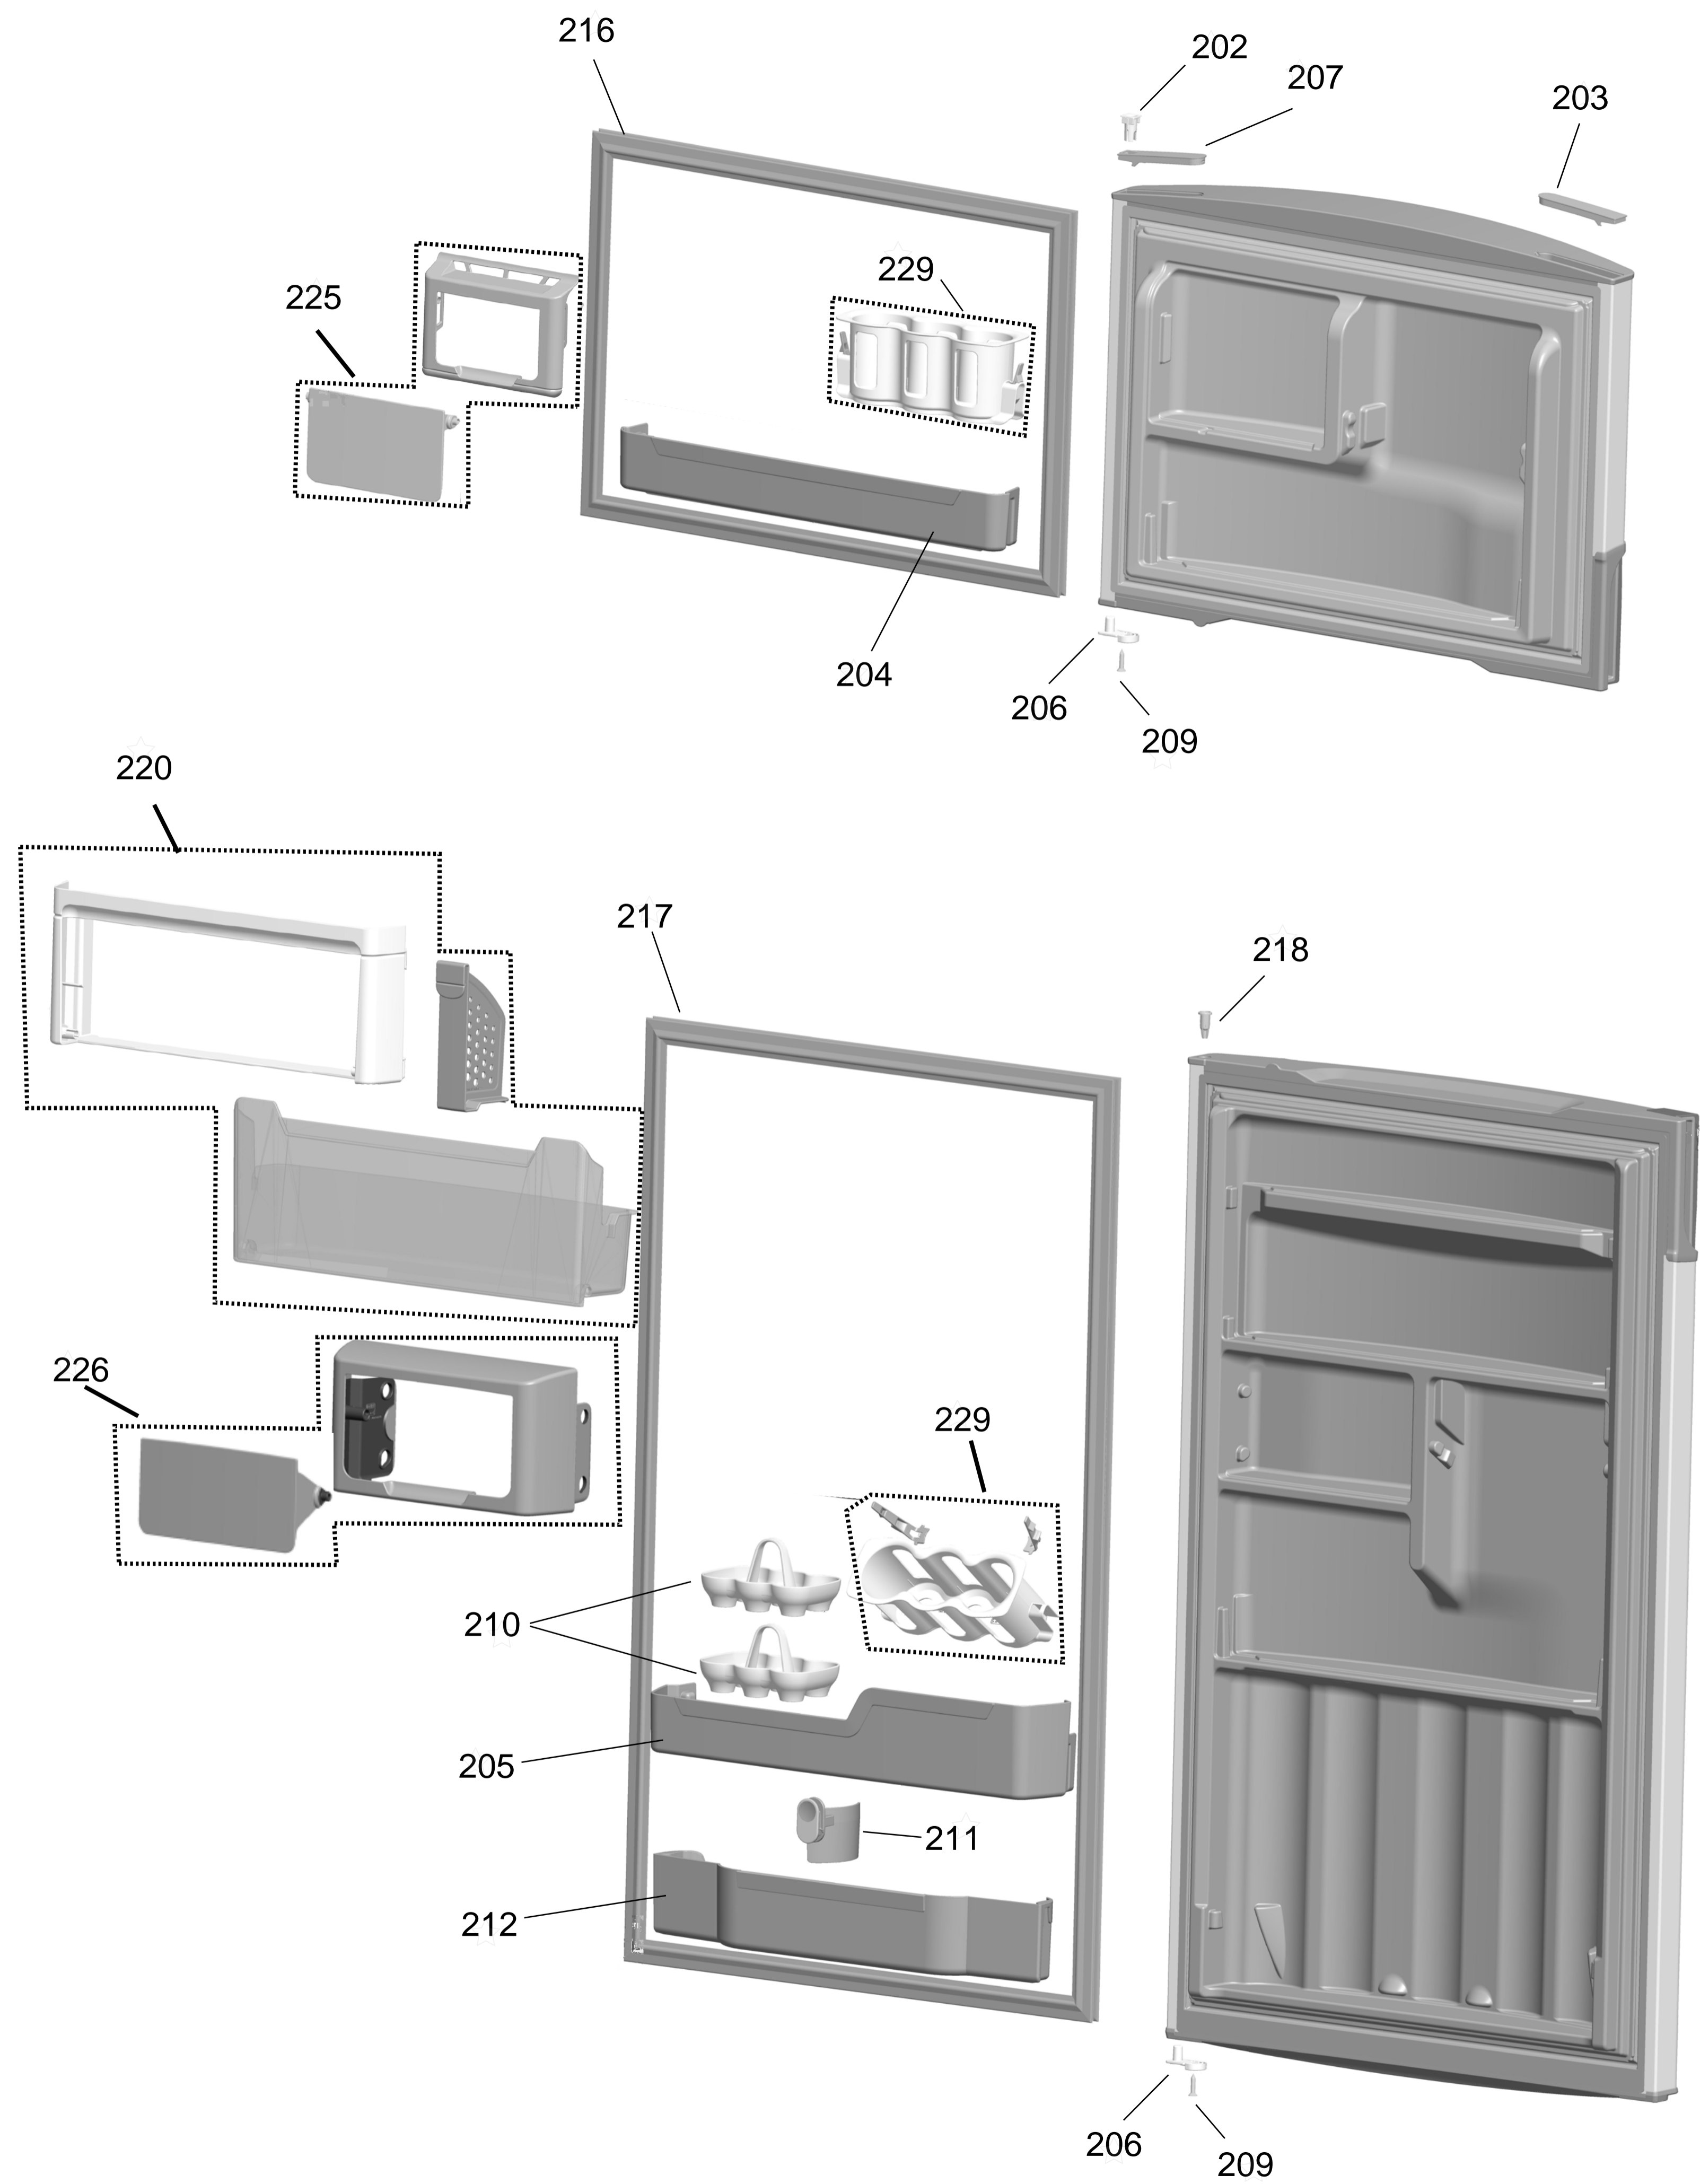

Vista Explodida do Produto

Motivo	Vista Explodida
Modelo do produto	CRM51AB
Categoria	Refrigeração
Marca do produto	Consul
Foto da peça	Item com foto irá aparecer com o símbolo abaixo: 

Em caso de dúvida entre em contato com o CDP Códigos através de uma Solicitação de Serviços no CRM

CRM51ABANA

Referência	Versão de Engenharia	Código da Peça	Descrição
231	00;10;20;30;40	W11311476	PORTAS EMB FREEZER REFRI CRM51/52 BC KIT
200	50	W11311484	PORTA EMB FREEZER CRM51/52 BRANCA AC
201	50	W11311493	PORTA EMB REFRIG CRM51/52 BRANCA AC