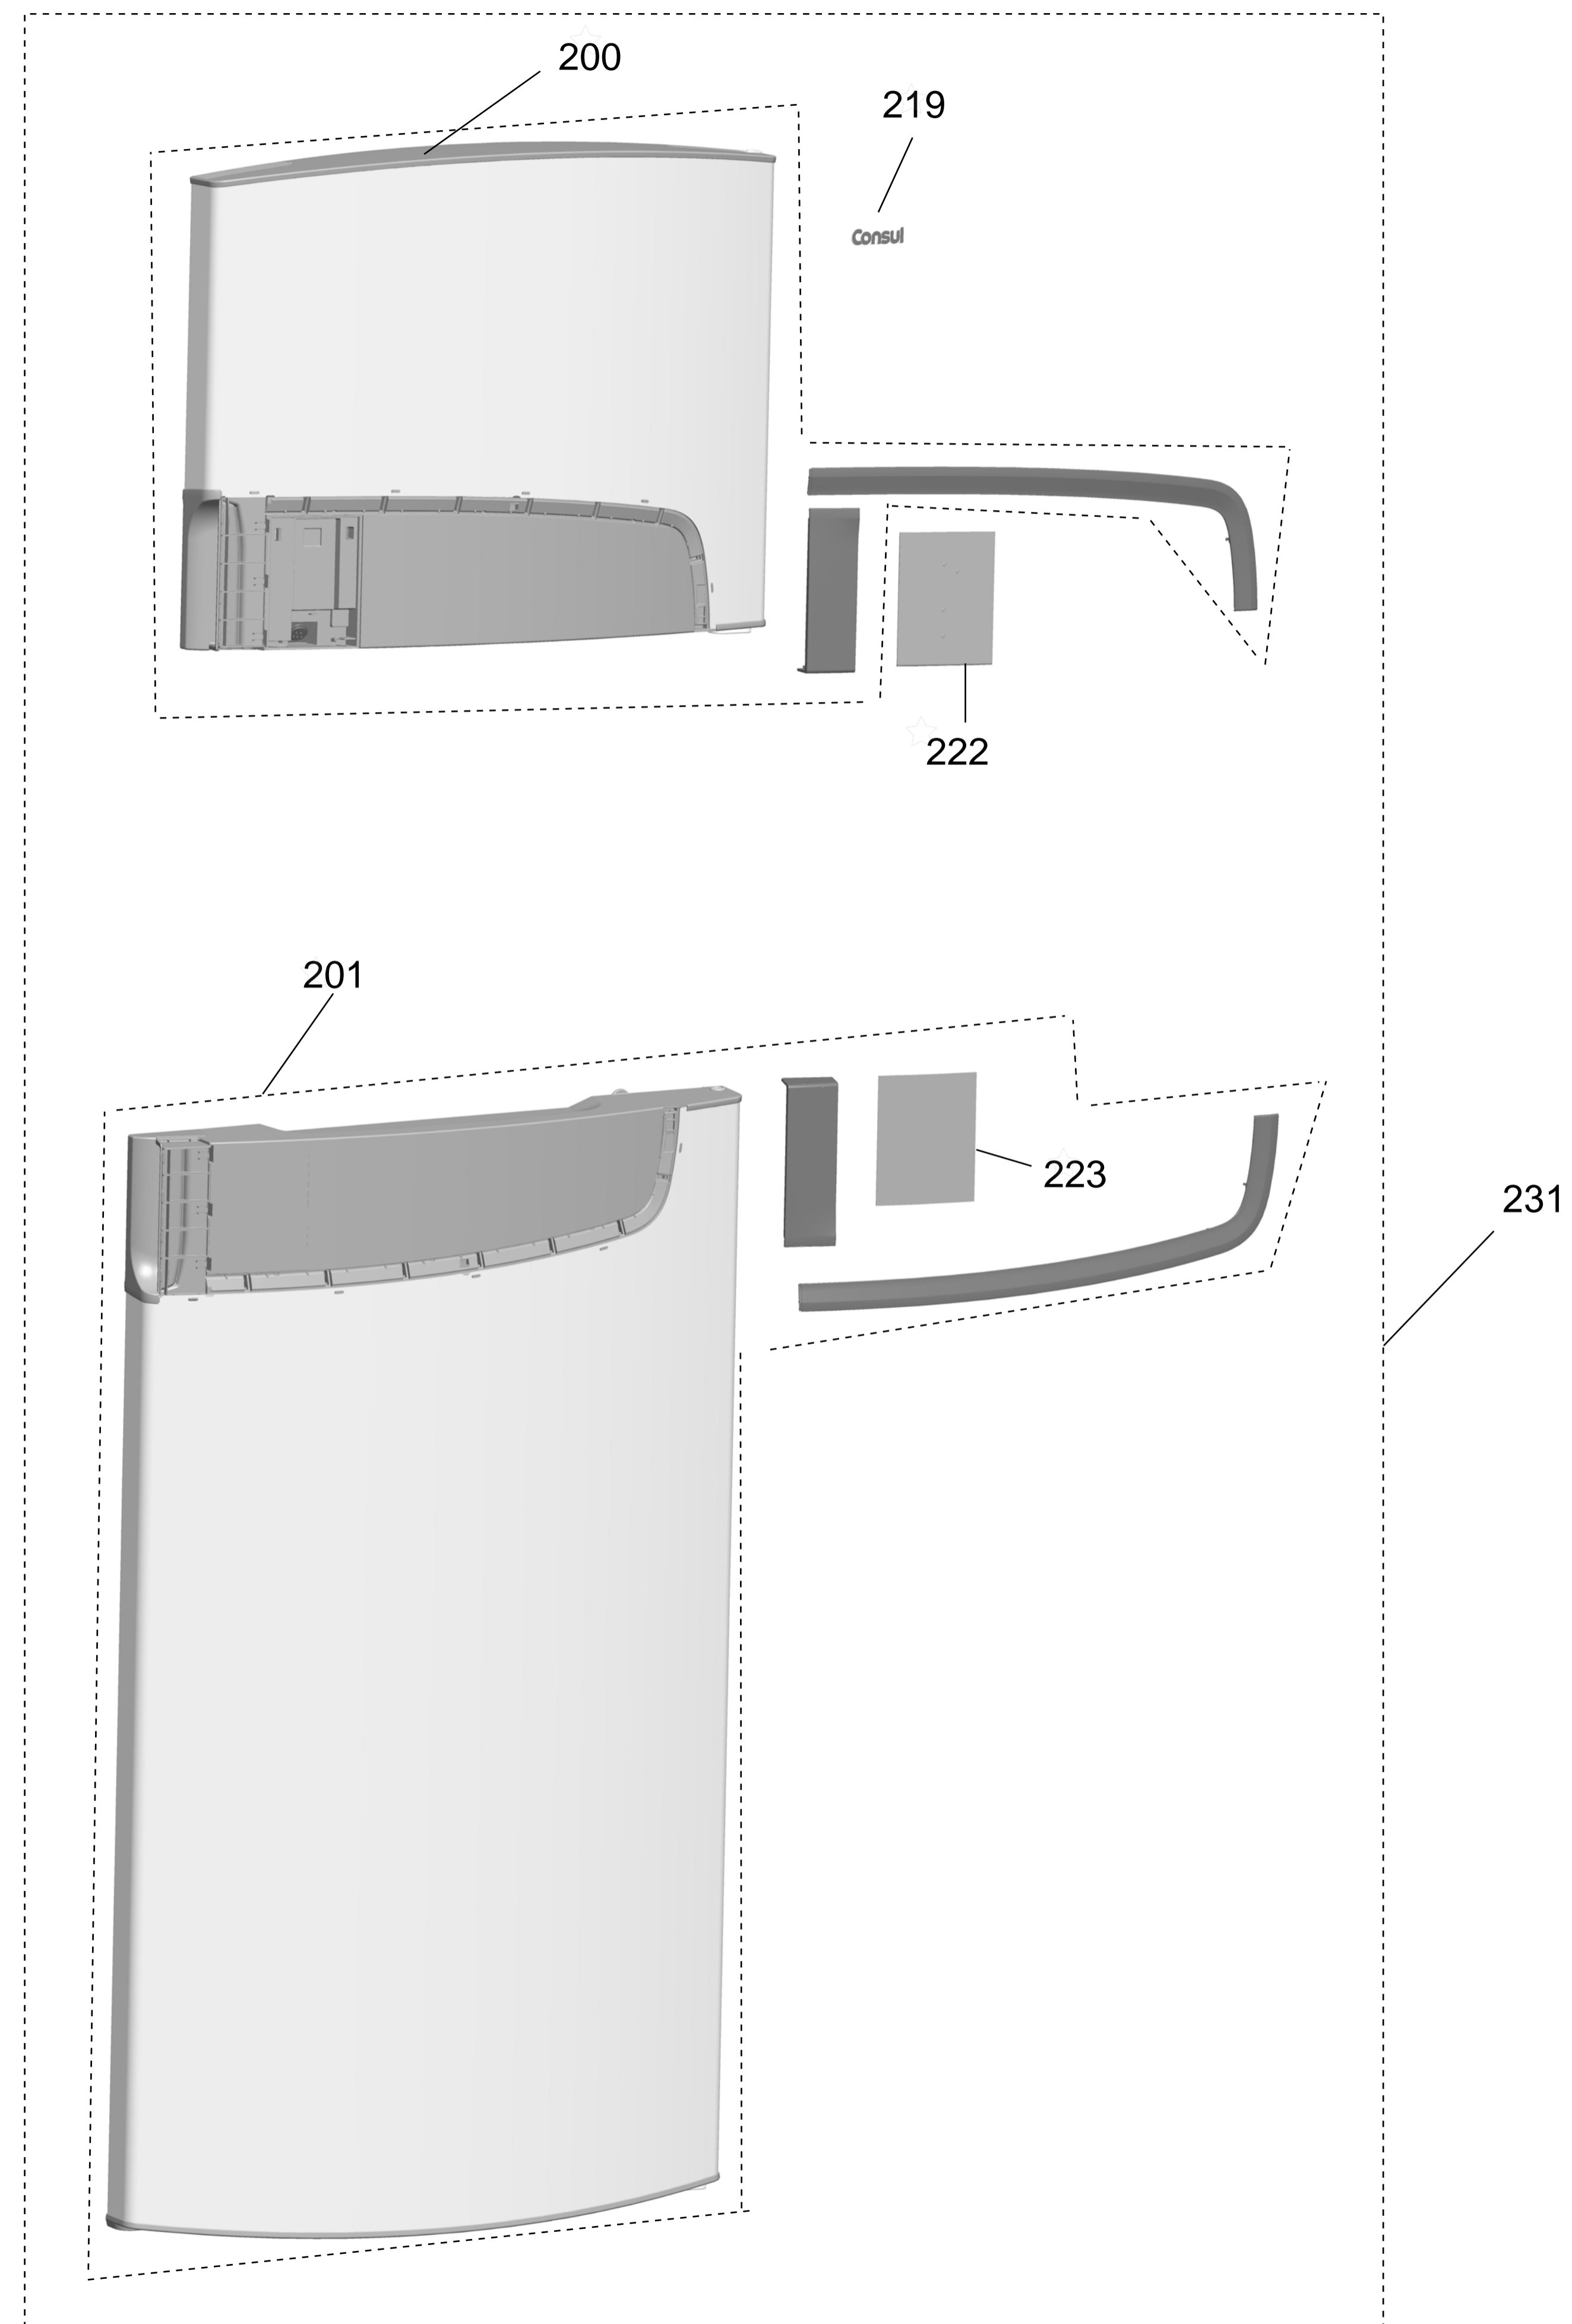

CRM51ABANA

Referência	Versão de Engenharia	Código da Peça	Descrição
231	00;10;20;30;40	W11311476	PORTAS EMB FREEZER REFRI CRM51/52 BC KIT
200	50	W11311484	PORTA EMB FREEZER CRM51/52 BRANCA AC
201	50	W11311493	PORTA EMB REFRIG CRM51/52 BRANCA AC

CRM51ABBNA

Referência	Versão de Engenharia	Código da Peça	Descrição
231	00;10;20;30;40;50;60	W11311476	PORTAS EMB FREEZER REFRI CRM51/52 BC KIT
200	70	W11311484	PORTA EMB FREEZER CRM51/52 BRANCA AC
201	70	W11311493	PORTA EMB REFRIG CRM51/52 BRANCA AC