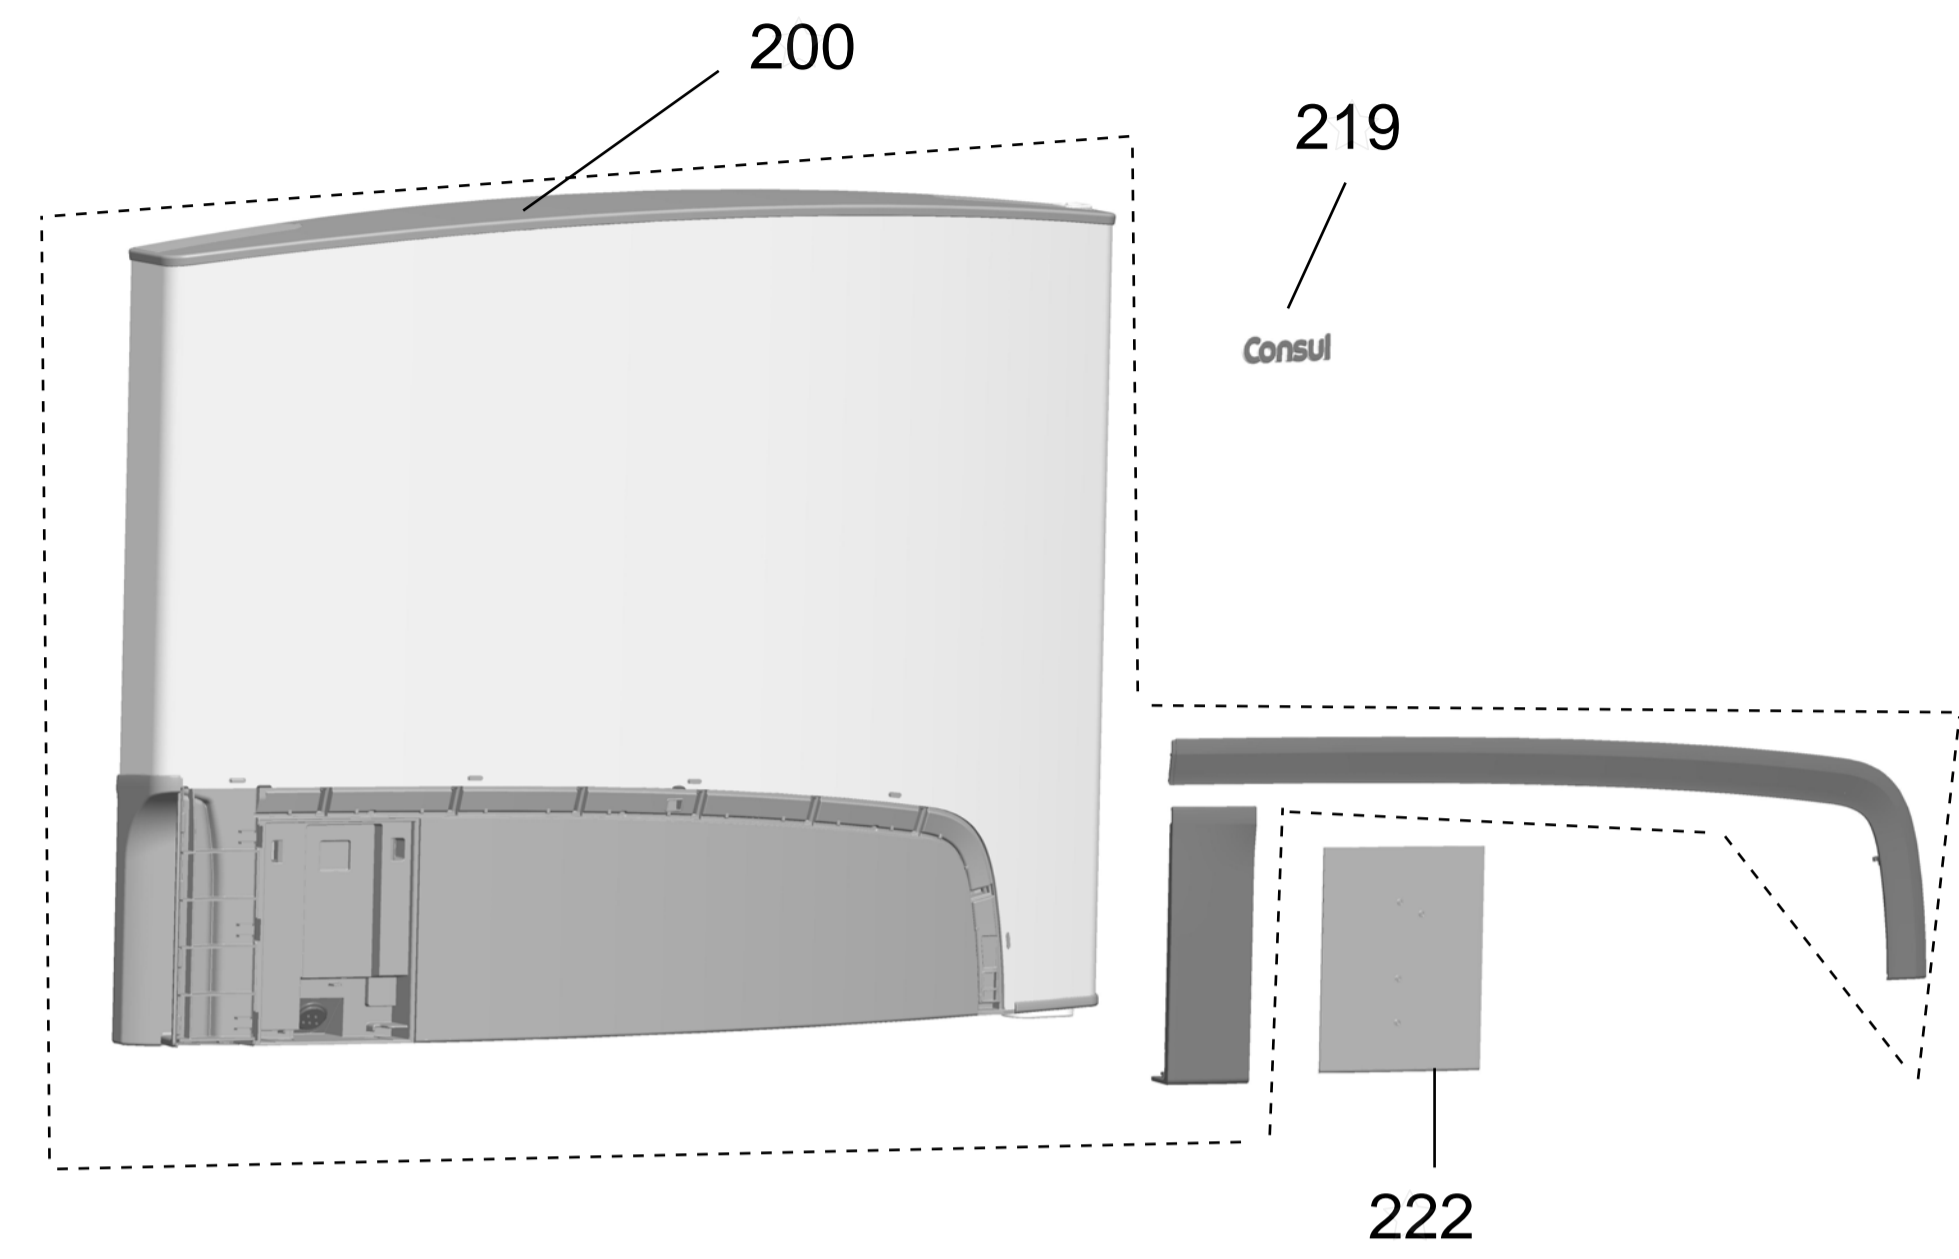

Vista Explodida do Produto

Motivo	Vista Explodida
Modelo do produto	CRM51AK
Categoria	Refrigeração
Marca do produto	Consul
Foto da peça	Item com foto irá aparecer com o símbolo abaixo: 

Em caso de dúvida entre em contato com o CDP Códigos através de uma Solicitação de Serviços no CRM