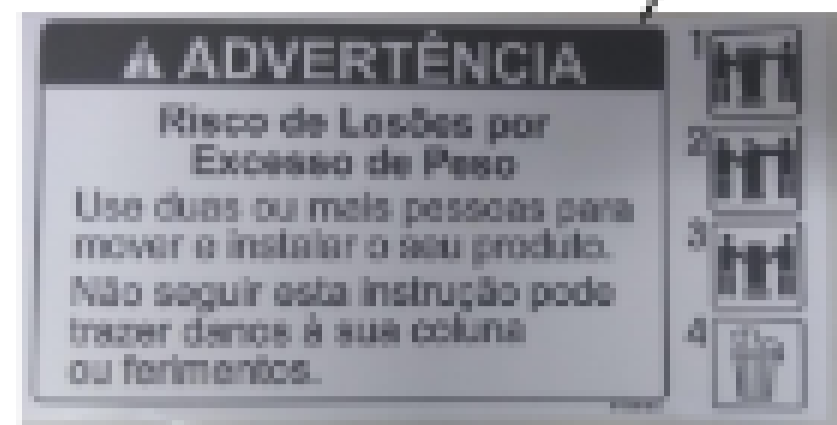

500

501

502

503

504

505

506

507

508

509

510

511

512

513

514

515

516

517

518

519

520

521

522

523