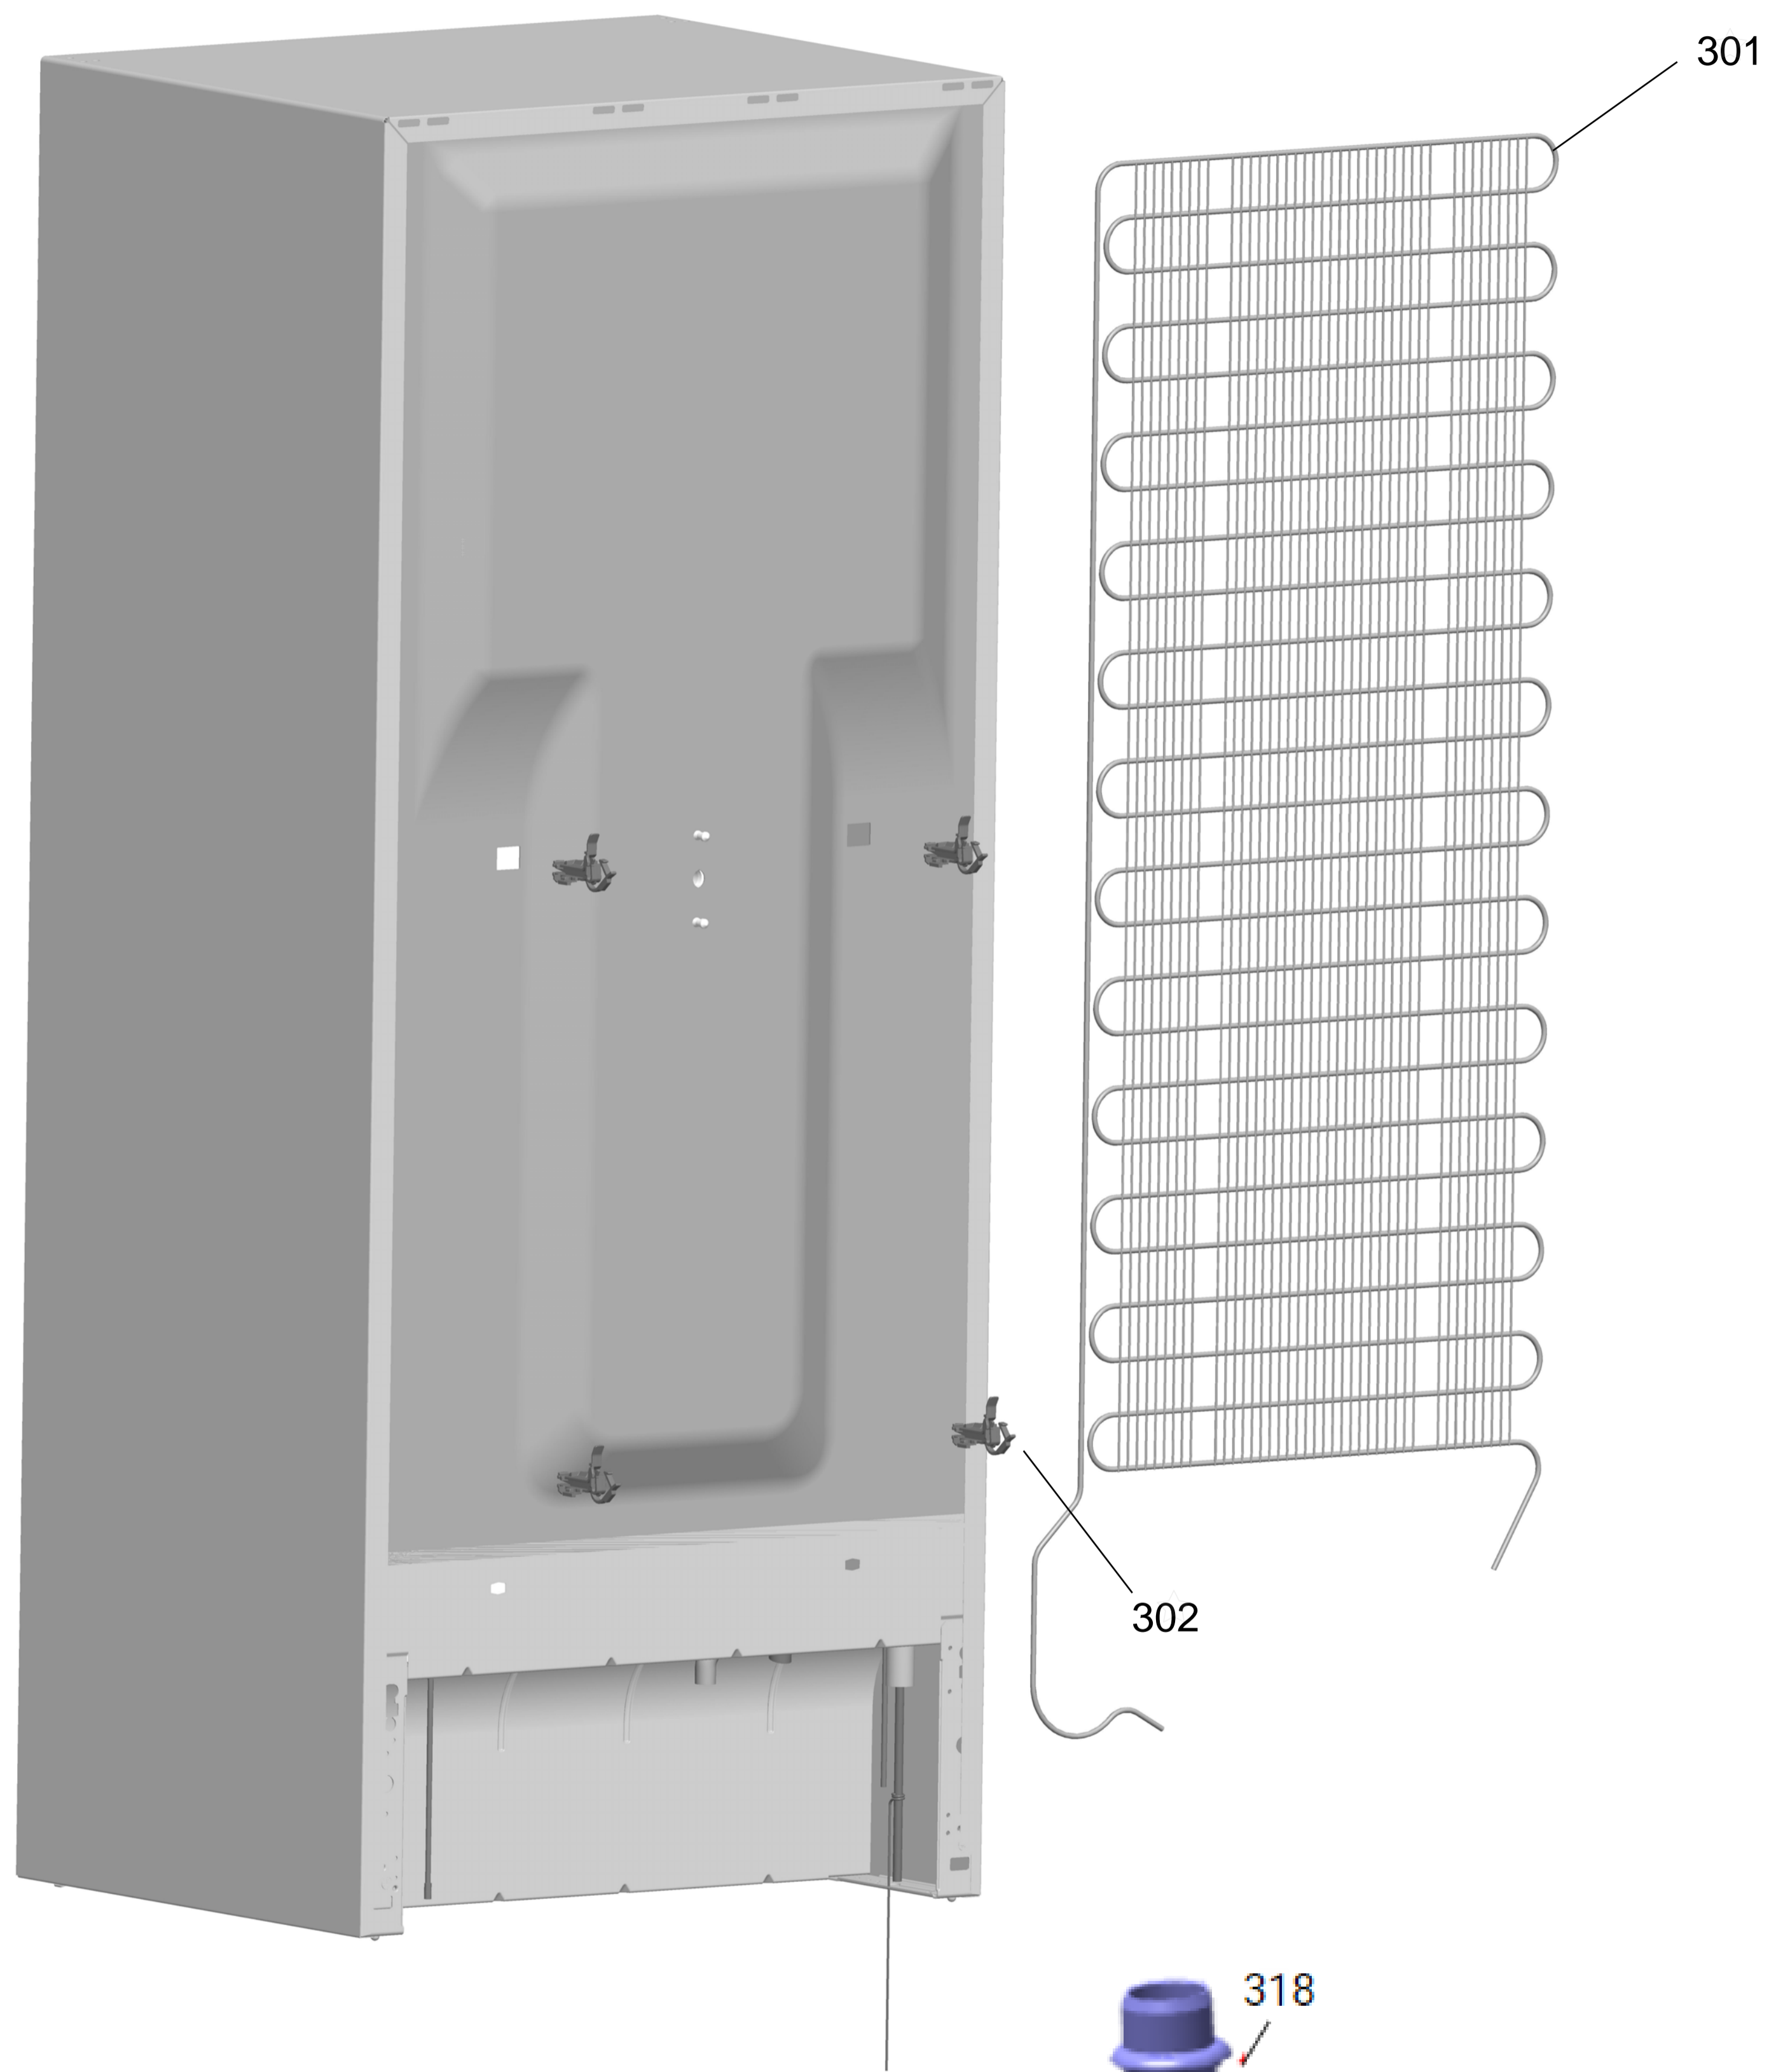

Vista Explodida do Produto

Motivo	Vista Explodida
Modelo do produto	CRM51AK
Categoria	Refrigeração
Marca do produto	Consul
Foto da peça	Item com foto irá aparecer com o símbolo abaixo: 

Em caso de dúvida entre em contato com o CDP Códigos através de uma Solicitação de Serviços no CRM

500

501

502

503

504

505

506

507