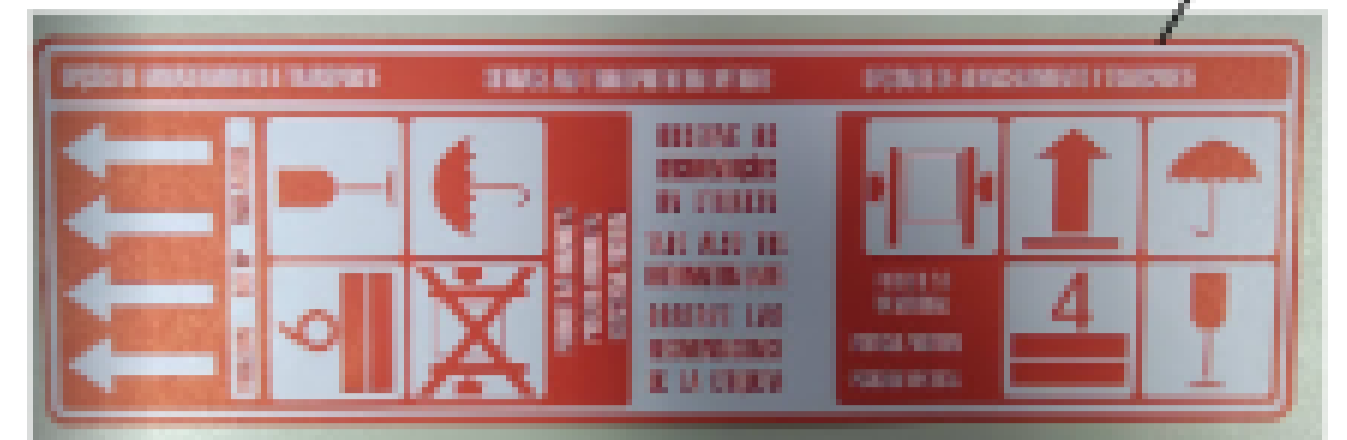

500

501

502

503

504

505

506

507

508

509

510

511

512

513

514

515

516

517

518

519

520

521

522

523