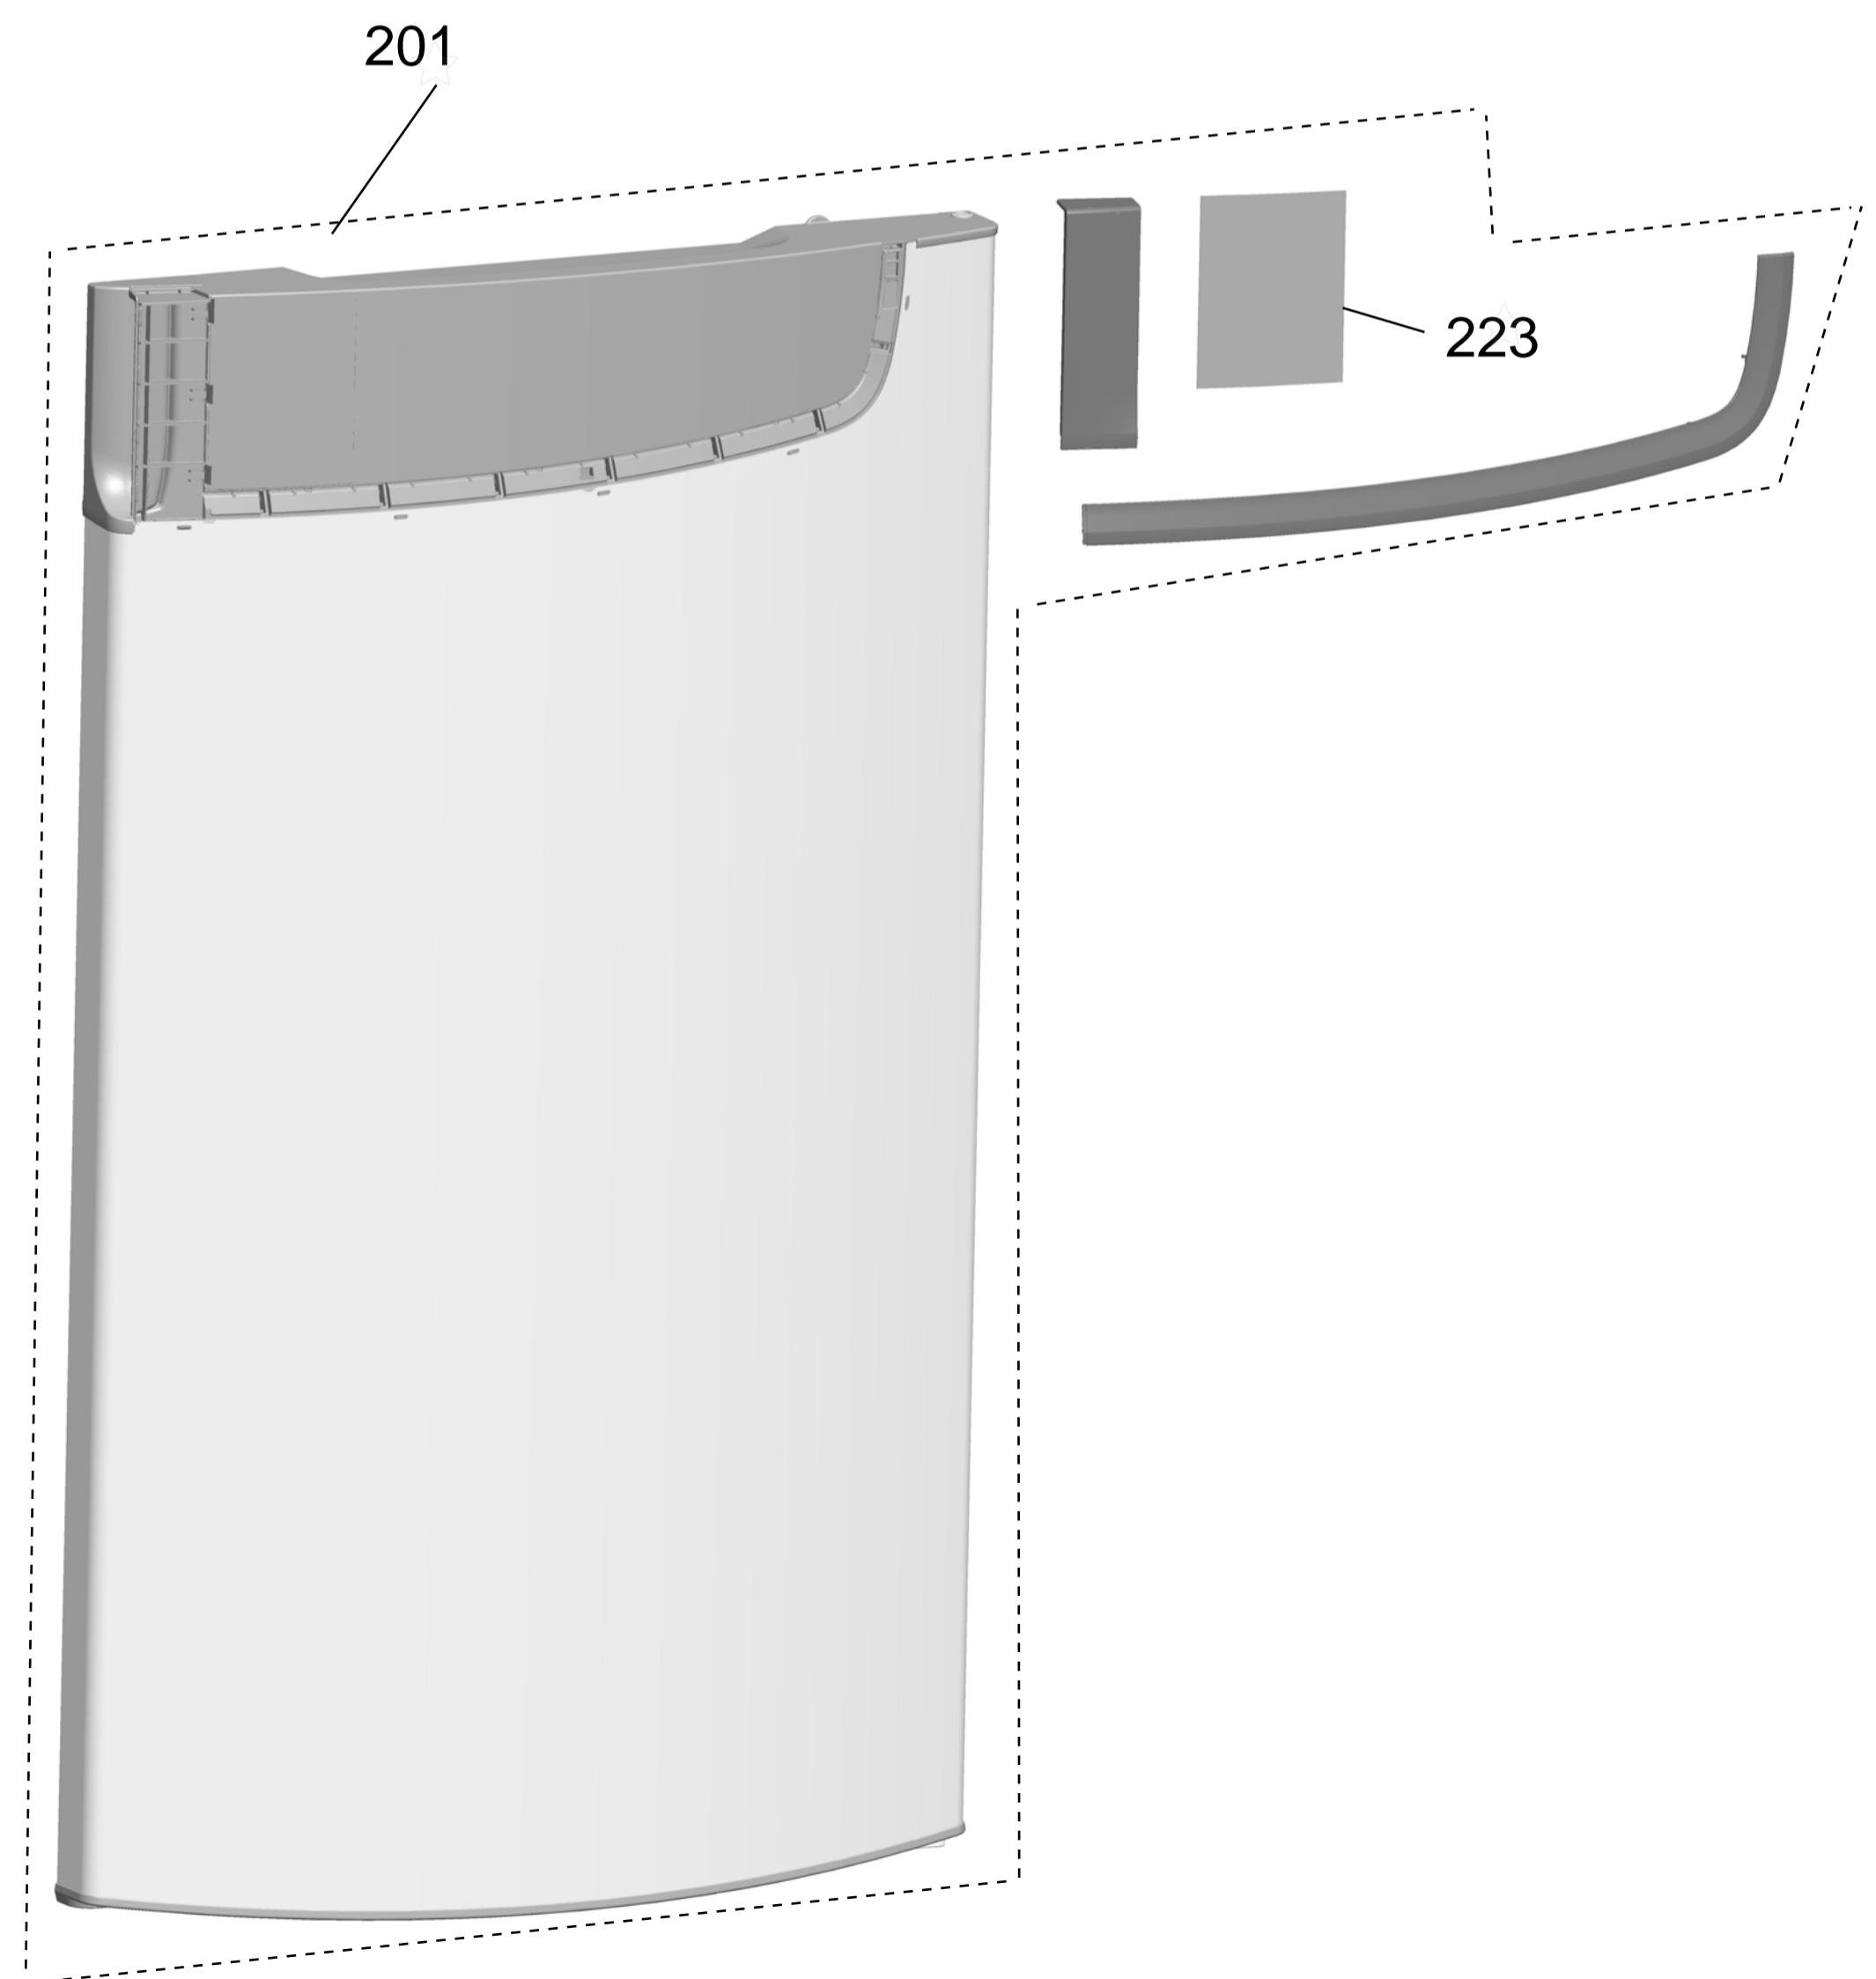

Vista Explodida do Produto

Motivo	Vista Explodida
Modelo do produto	CRM51AK
Categoria	Refrigeração
Marca do produto	Consul
Foto da peça	Item com foto irá aparecer com o símbolo abaixo: 

Em caso de dúvida entre em contato com o CDP Códigos através de uma Solicitação de Serviços no CRM

500

501

502

503

504

505

506

507

508

509

510

511

512

513

514

515