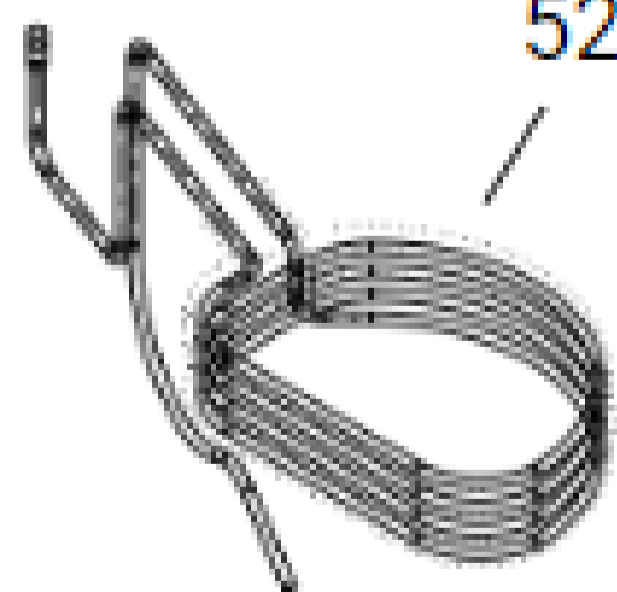

Vista Explodida do Produto

Motivo	Vista Explodida
Modelo do produto	CRM51AK
Categoria	Refrigeração
Marca do produto	Consul
Foto da peça	Item com foto irá aparecer com o símbolo abaixo: 

Em caso de dúvida entre em contato com o CDP Códigos através de uma Solicitação de Serviços no CRM

516

517

518

519

520

521

522

523

535

<p>Controllo di temperatura Regolazione di temperatura in 1°C refrigerato.</p>	<p>Disattivazione panel Disattiva il pannello di controllo automaticamente dopo 20 secondi senza uso, evitando accionamenti inopportuni. Per riattivare, si preme per 2 secondi e tutta il pannello di controllo.</p>	<p>Tracce filtro Avviso momento di lavare o filtrare l'aria e cambiare il filtro per il ricambio dell'aria. Per il ricambio, si preme il pulsante per 2 secondi.</p>	<p>Porta aperta Avvisa quando la porta rimane aperta per più di 2 minuti.</p>	<p>Modalità speciale: Congelato Preparazione una bevanda refrigerata in 20 minuti.</p>	<p>Modalità speciale: Timer laterale Preparazione automaticamente di bevande in 20 minuti, quando si preme il tasto laterale e si preme il tasto laterale.</p>
--	---	--	---	--	--