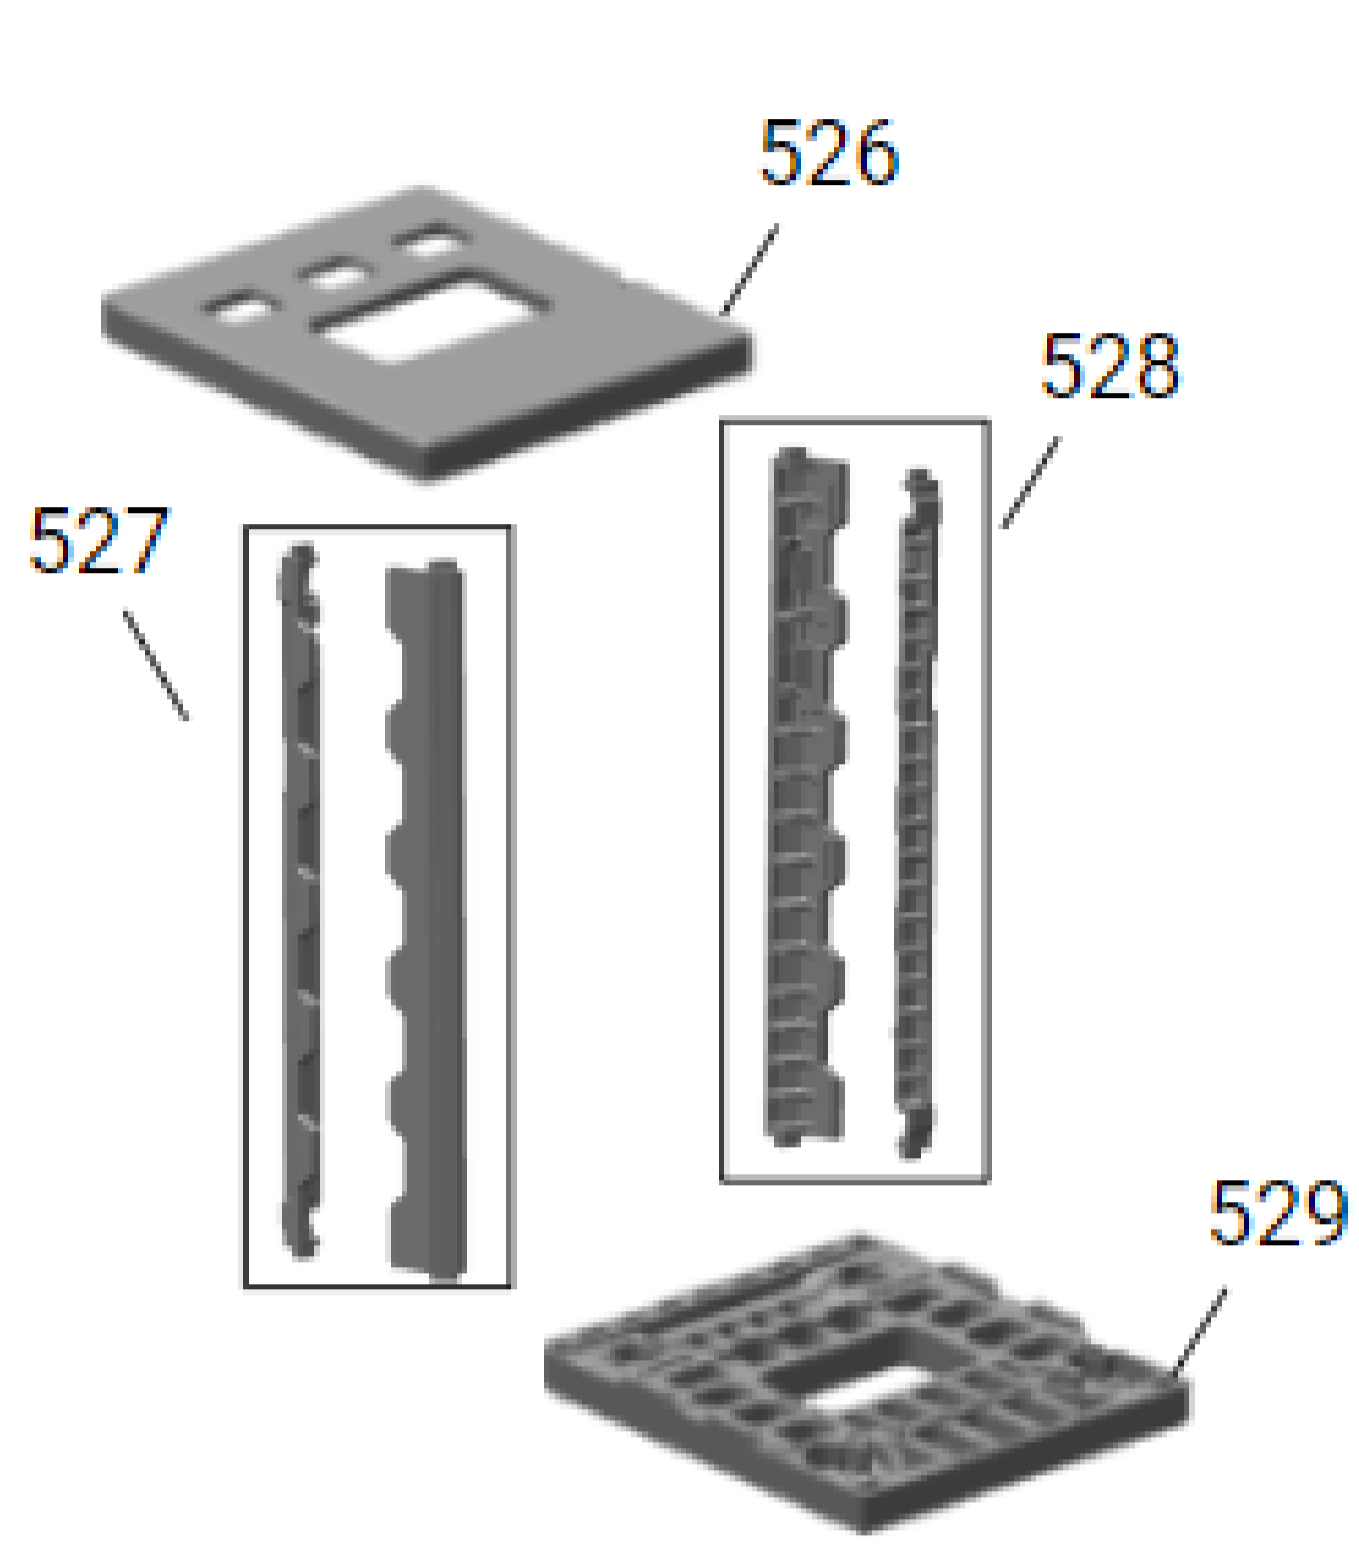

516

517

518

519

520

521

522

523

535

<p>Controllo di temperatura Regolazione di temperatura in 1°C refrigerato.</p>	<p>Disattivazione panel Disattiva il pannello di controllo automaticamente dopo 20 secondi senza uso, evitando accionamenti inopportuni. Per riattivare, si preme per 2 secondi e tutta il pannello di controllo.</p>	<p>Tracce filtro Avviso momento di lavare o filtrare l'aria e cambiare il filtro per il ricambio dell'aria. Per il ricambio, si preme il pulsante per 2 secondi.</p>	<p>Porta aperta Avvisa quando la porta rimane aperta per più di 2 minuti.</p>	<p>Modalità speciale: Congelato Preparazione una bevanda refrigerata in 20 minuti.</p>	<p>Modalità speciale: Timer laterale Preparazione automaticamente di bevande in 20 minuti, quando si preme il tasto laterale e si preme il tasto laterale.</p>
--	---	--	---	--	--