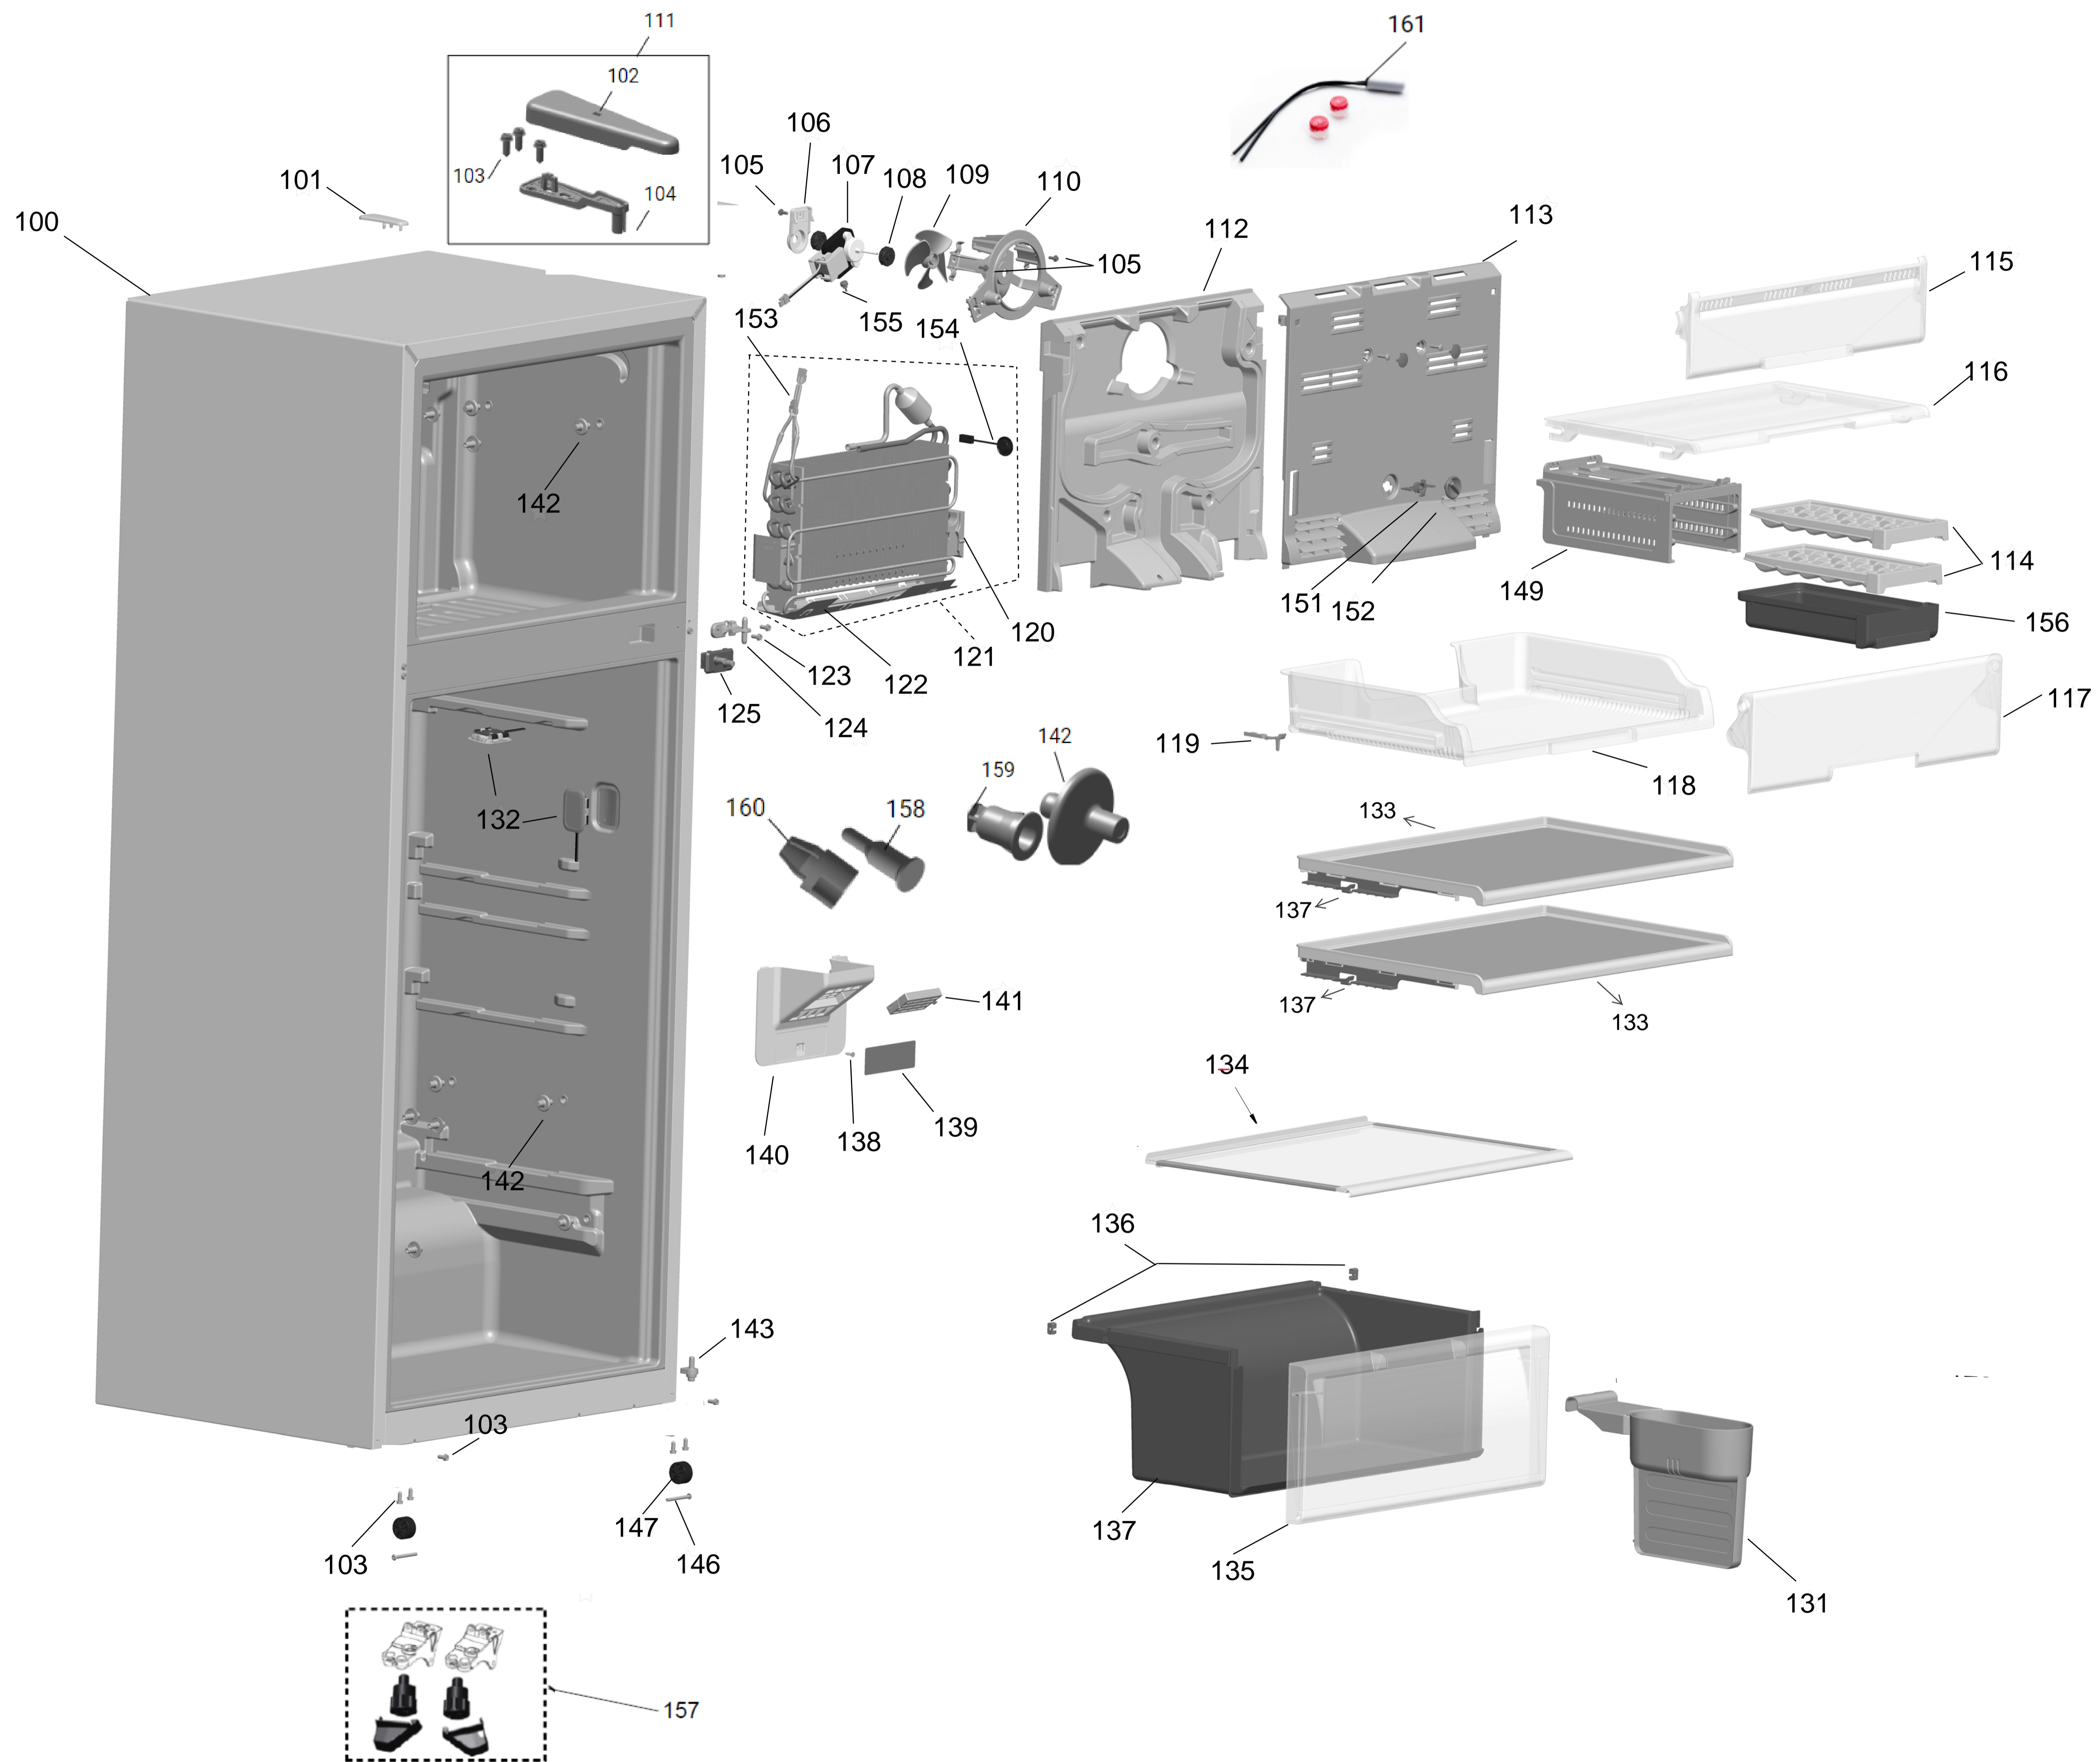

Vista Explodida do Produto

Motivo	Vista Explodida
Modelo do produto	CRM51AK
Categoria	Refrigeração
Marca do produto	Consul
Foto da peça	Item com foto irá aparecer com o símbolo abaixo: 

Em caso de dúvida entre em contato com o CDP Códigos através de uma Solicitação de Serviços no CRM

500

501

502

503

504

505

506

507

535

<p>Controllo di temperatura Regolazione di temperatura in 1°C refrigerato.</p>	<p>Disattivazione panel Disattiva il pannello di controllo automaticamente dopo 20 secondi senza uso, evitando accionamenti inopportuni. Per riattivare, si preme per 2 secondi e tutta il pannello di controllo.</p>	<p>Tracce filtro Avviso momento di lavare o filtrare l'aria e cambiare il filtro per il ricambio dell'aria. Per il ricambio, si preme il pulsante per 2 secondi.</p>	<p>Porta aperta Avvisa quando la porta rimane aperta per più di 2 minuti.</p>	<p>Modalità speciale: Congelato Preparazione una bevanda refrigerata in 20 minuti.</p>	<p>Modalità speciale: Timer laterale Preparazione automaticamente di bevande in 20 minuti, quando si preme il tasto laterale e si preme il tasto laterale.</p>
--	---	--	---	--	--