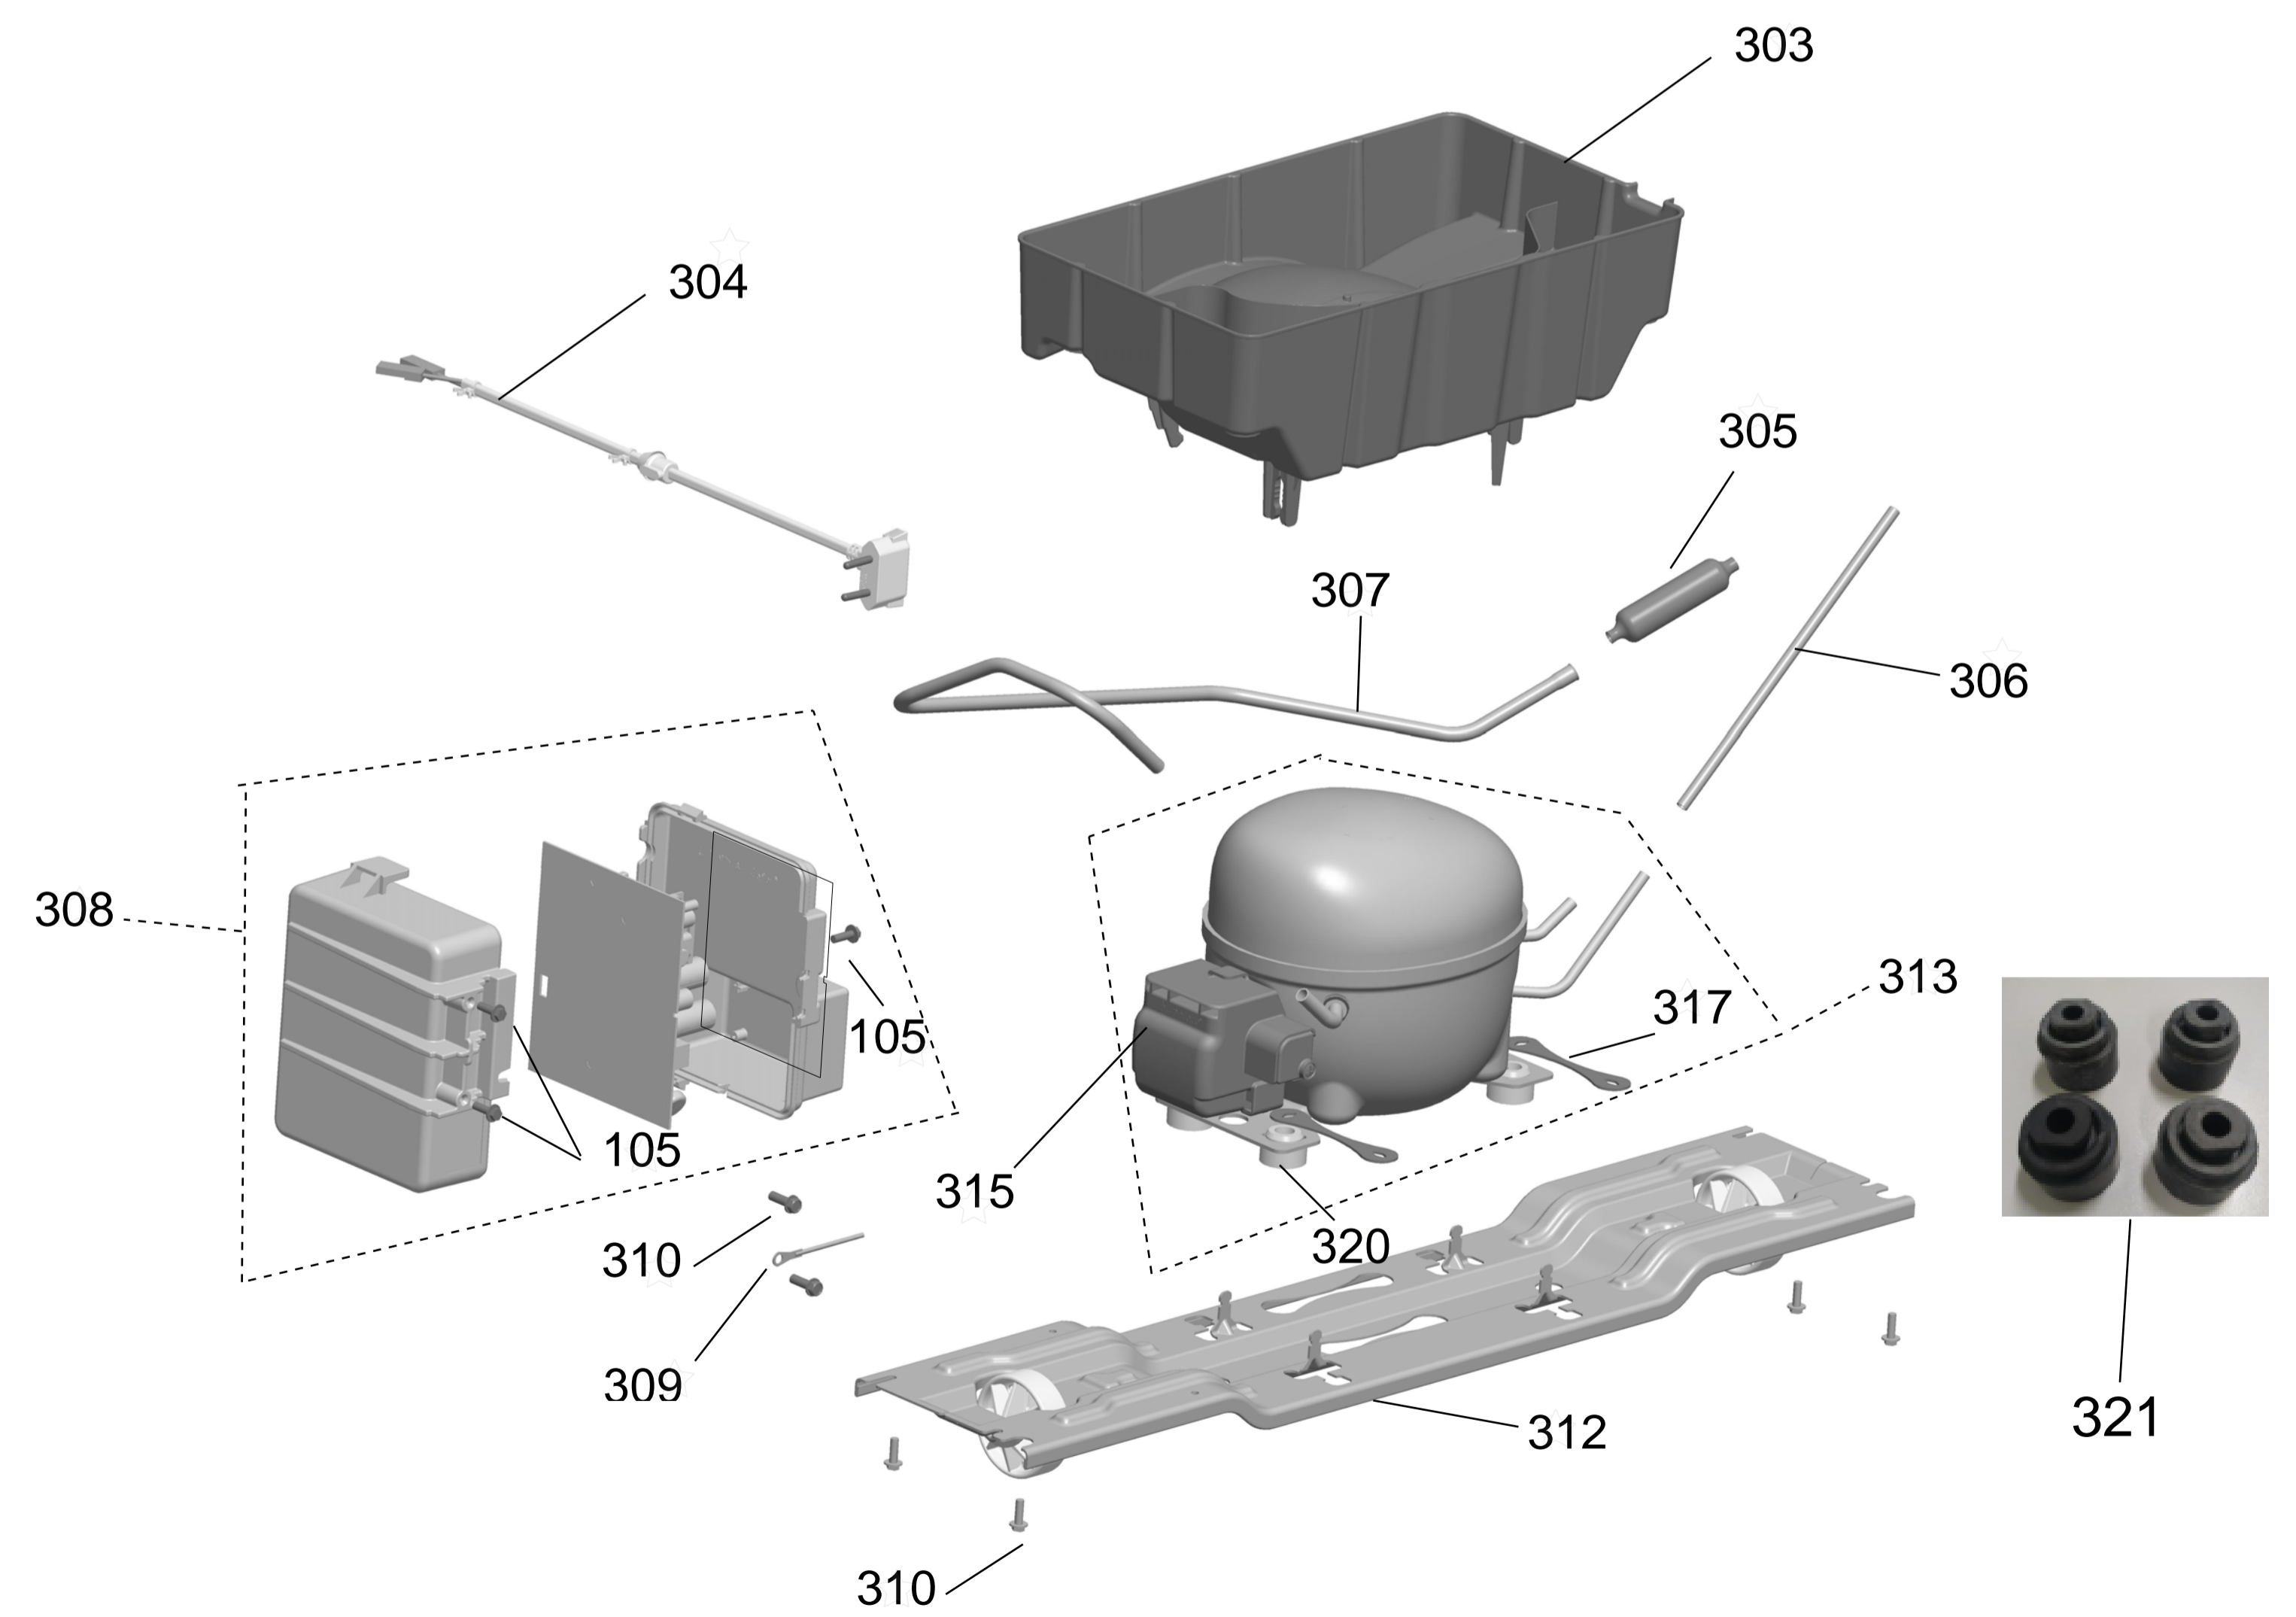

Vista Explodida do Produto

Motivo	Vista Explodida
Modelo do produto	CRM51AK
Categoria	Refrigeração
Marca do produto	Consul
Foto da peça	Item com foto irá aparecer com o símbolo abaixo: 

Em caso de dúvida entre em contato com o CDP Códigos através de uma Solicitação de Serviços no CRM

535

<p>Controllo di temperatura Regolazione di temperatura in 1°C refrigerato.</p>	<p>Disattivazione panel Disattiva il pannello di controllo automaticamente dopo 20 secondi senza uso, evitando accionamenti inopportuni. Per riattivare, si preme per 2 secondi e tutta il pannello di controllo.</p>	<p>Tracce filtro Avviso momento di lavare o filtrare l'aria e cambiare il filtro per il ricambio dell'aria. Per il ricambio, si preme il pulsante per 2 secondi.</p>	<p>Porta aperta Avvisa quando la porta rimane aperta per più di 2 minuti.</p>	<p>Modalità speciale: Congelato Preparazione una bevanda refrigerata in 20 minuti.</p>	<p>Modalità speciale: Timer laterale Preparazione automaticamente di bevande in 20 minuti, quando si preme il tasto laterale e si preme il tasto laterale.</p>
--	---	--	---	--	--