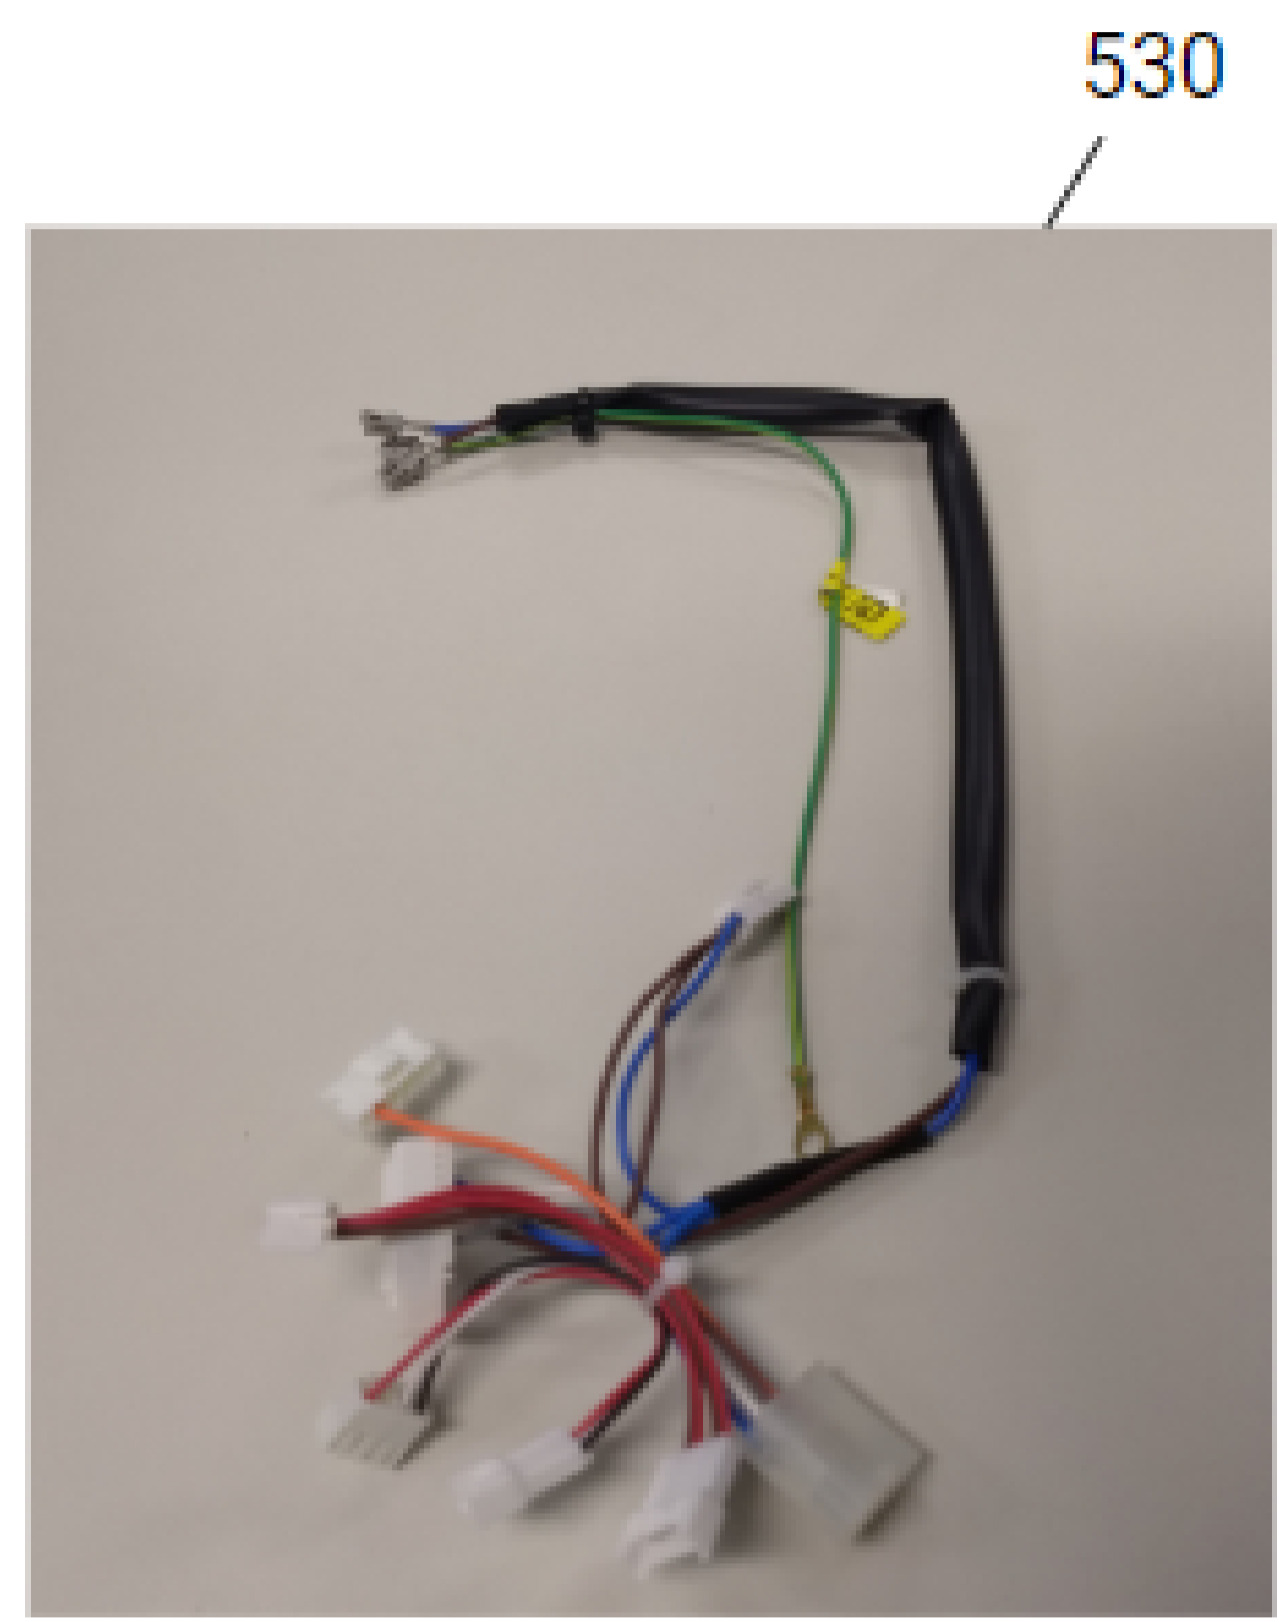

Vista Explodida do Produto

Motivo	Vista Explodida
Modelo do produto	CRM51AK
Categoria	Refrigeração
Marca do produto	Consul
Foto da peça	Item com foto irá aparecer com o símbolo abaixo: 

Em caso de dúvida entre em contato com o CDP Códigos através de uma Solicitação de Serviços no CRM

535

<p>Controllo di temperatura Regolazione di temperatura in 1°C refrigerato.</p>	<p>Disattivazione panel Disattiva il pannello di controllo automaticamente dopo 20 secondi senza uso, evitando accionamenti inopportuni. Per riattivare, si preme per 2 secondi e tutta il pannello di controllo.</p>	<p>Tracce filtro Avviso momento di lavare o filtrare l'aria e cambiare il filtro per il ricambio dell'aria. Per il ricambio, si preme il pulsante per 2 secondi.</p>	<p>Porta aperta Avvisa quando la porta rimane aperta per più di 2 minuti.</p>	<p>Modalità speciale: Congelato Preparazione una bevanda refrigerata in 20 minuti.</p>	<p>Modalità speciale: Timer laterale Preparazione automaticamente di bevande in 20 minuti, quando si preme il tasto laterale e si preme il tasto laterale.</p>
--	---	--	---	--	--