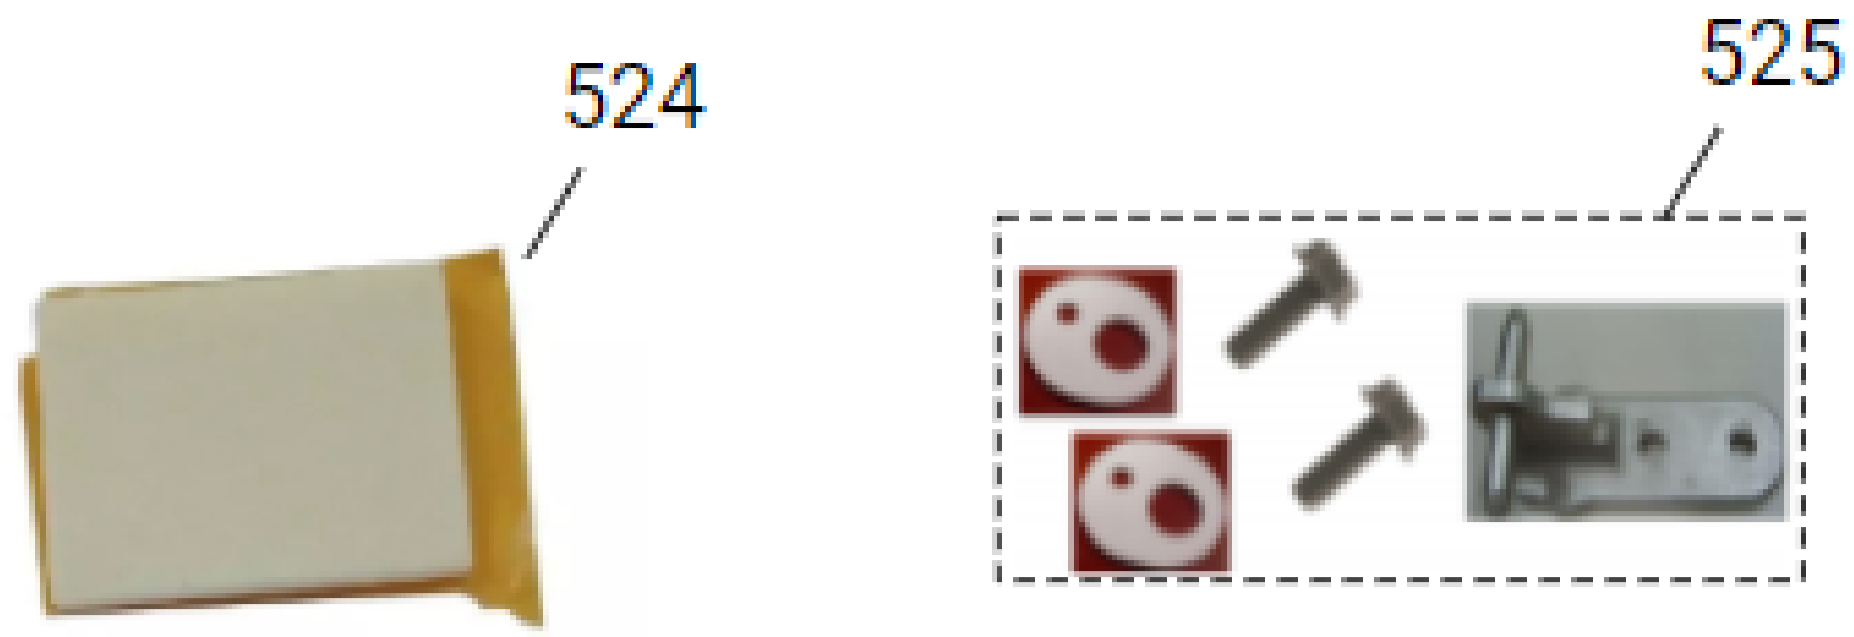

Vista Explodida do Produto

Motivo	Vista Explodida
Modelo do produto	CRM51AK
Categoria	Refrigeração
Marca do produto	Consul
Foto da peça	Item com foto irá aparecer com o símbolo abaixo: 

Em caso de dúvida entre em contato com o CDP Códigos através de uma Solicitação de Serviços no CRM

516

517

518

519

520

521

522

523

535

<p>Controllo di temperatura Regolazione di temperatura in 1°C refrigerato.</p>	<p>Disattivazione panel Disattiva il pannello di controllo automaticamente dopo 20 secondi senza uso, evitando accionamenti inopportuni. Per riattivare, si preme per 2 secondi e tutta il pannello di controllo.</p>	<p>Tracce filtro Avviso momento di lavare o filtrare l'aria e cambiare il filtro per il ricambio dell'aria. Per il ricambio, si preme il pulsante per 2 secondi.</p>	<p>Porta aperta Avvisa quando la porta rimane aperta per più di 2 minuti.</p>	<p>Modalità speciale: Congelato Preparazione una bevanda refrigerata in 20 minuti.</p>	<p>Modalità speciale: Timer laterale Preparazione automaticamente di bevande in 20 minuti, quando si preme il tasto laterale e si preme il tasto laterale.</p>
--	---	--	---	--	--