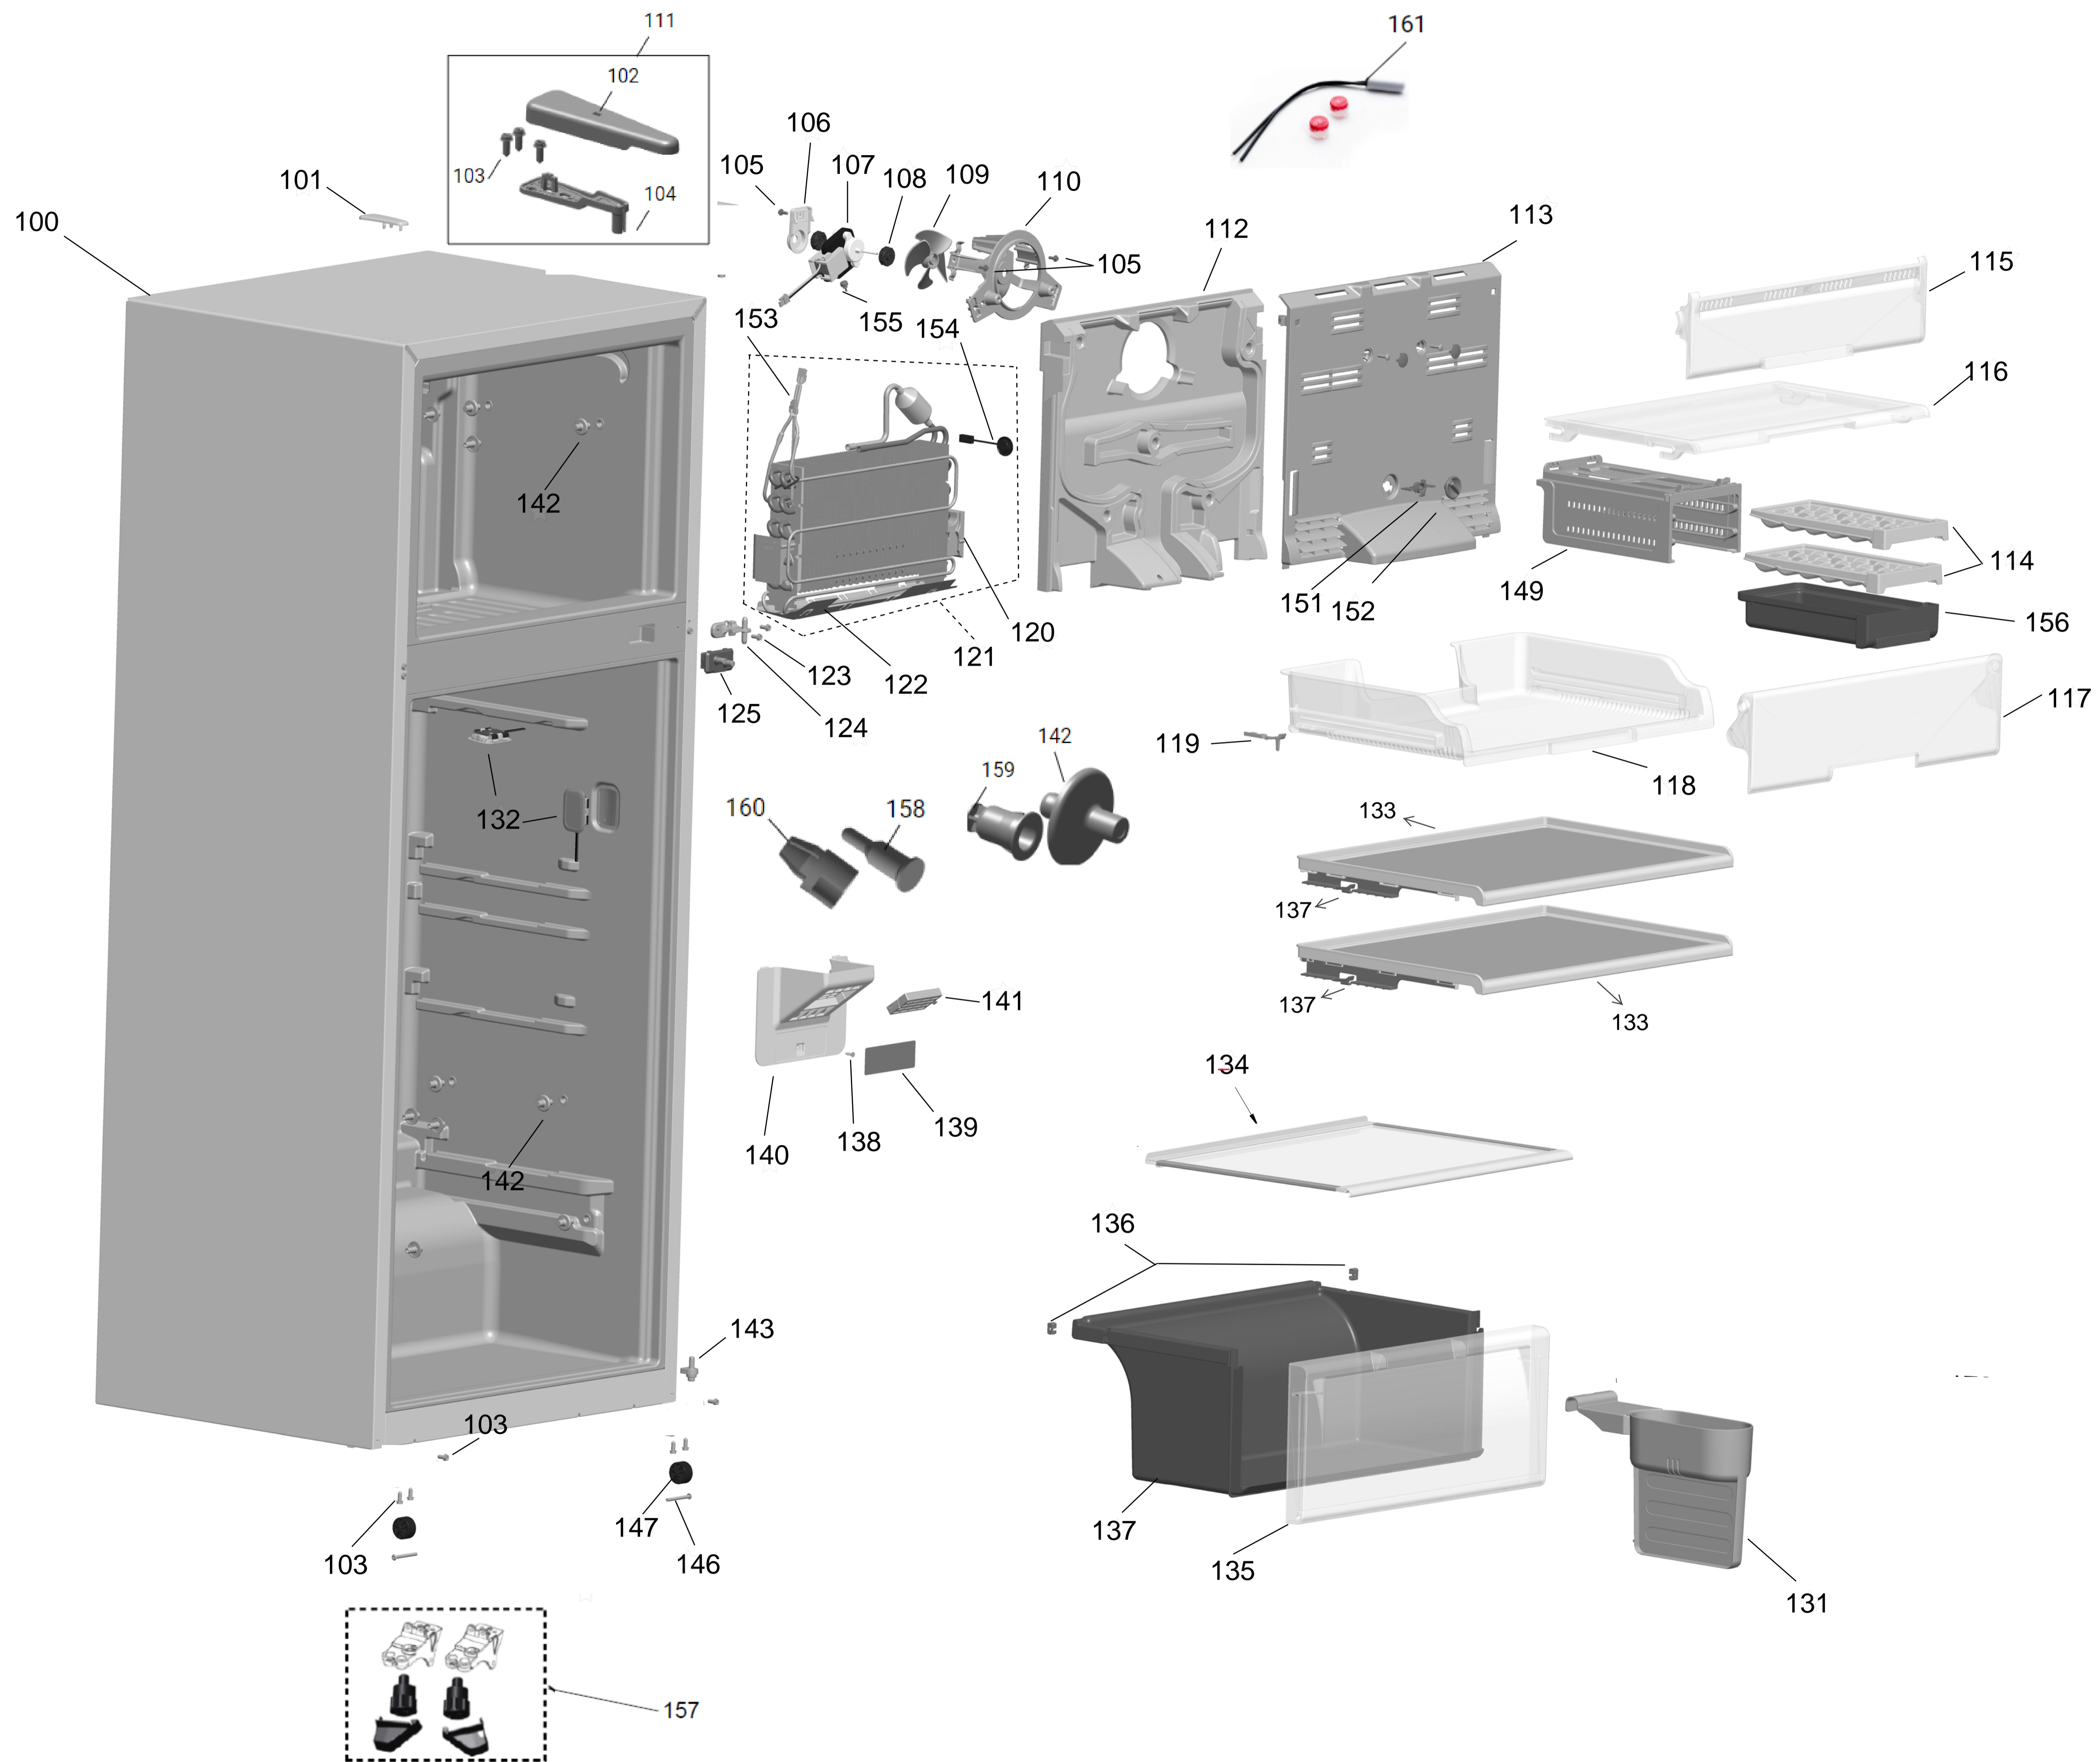

Vista Explodida do Produto

Motivo	Vista Explodida
Modelo do produto	CRM51AK
Categoria	Refrigeração
Marca do produto	Consul
Foto da peça	Item com foto irá aparecer com o símbolo abaixo: 

Em caso de dúvida entre em contato com o CDP Códigos através de uma Solicitação de Serviços no CRM

500

501

502

503

504

505

506

507