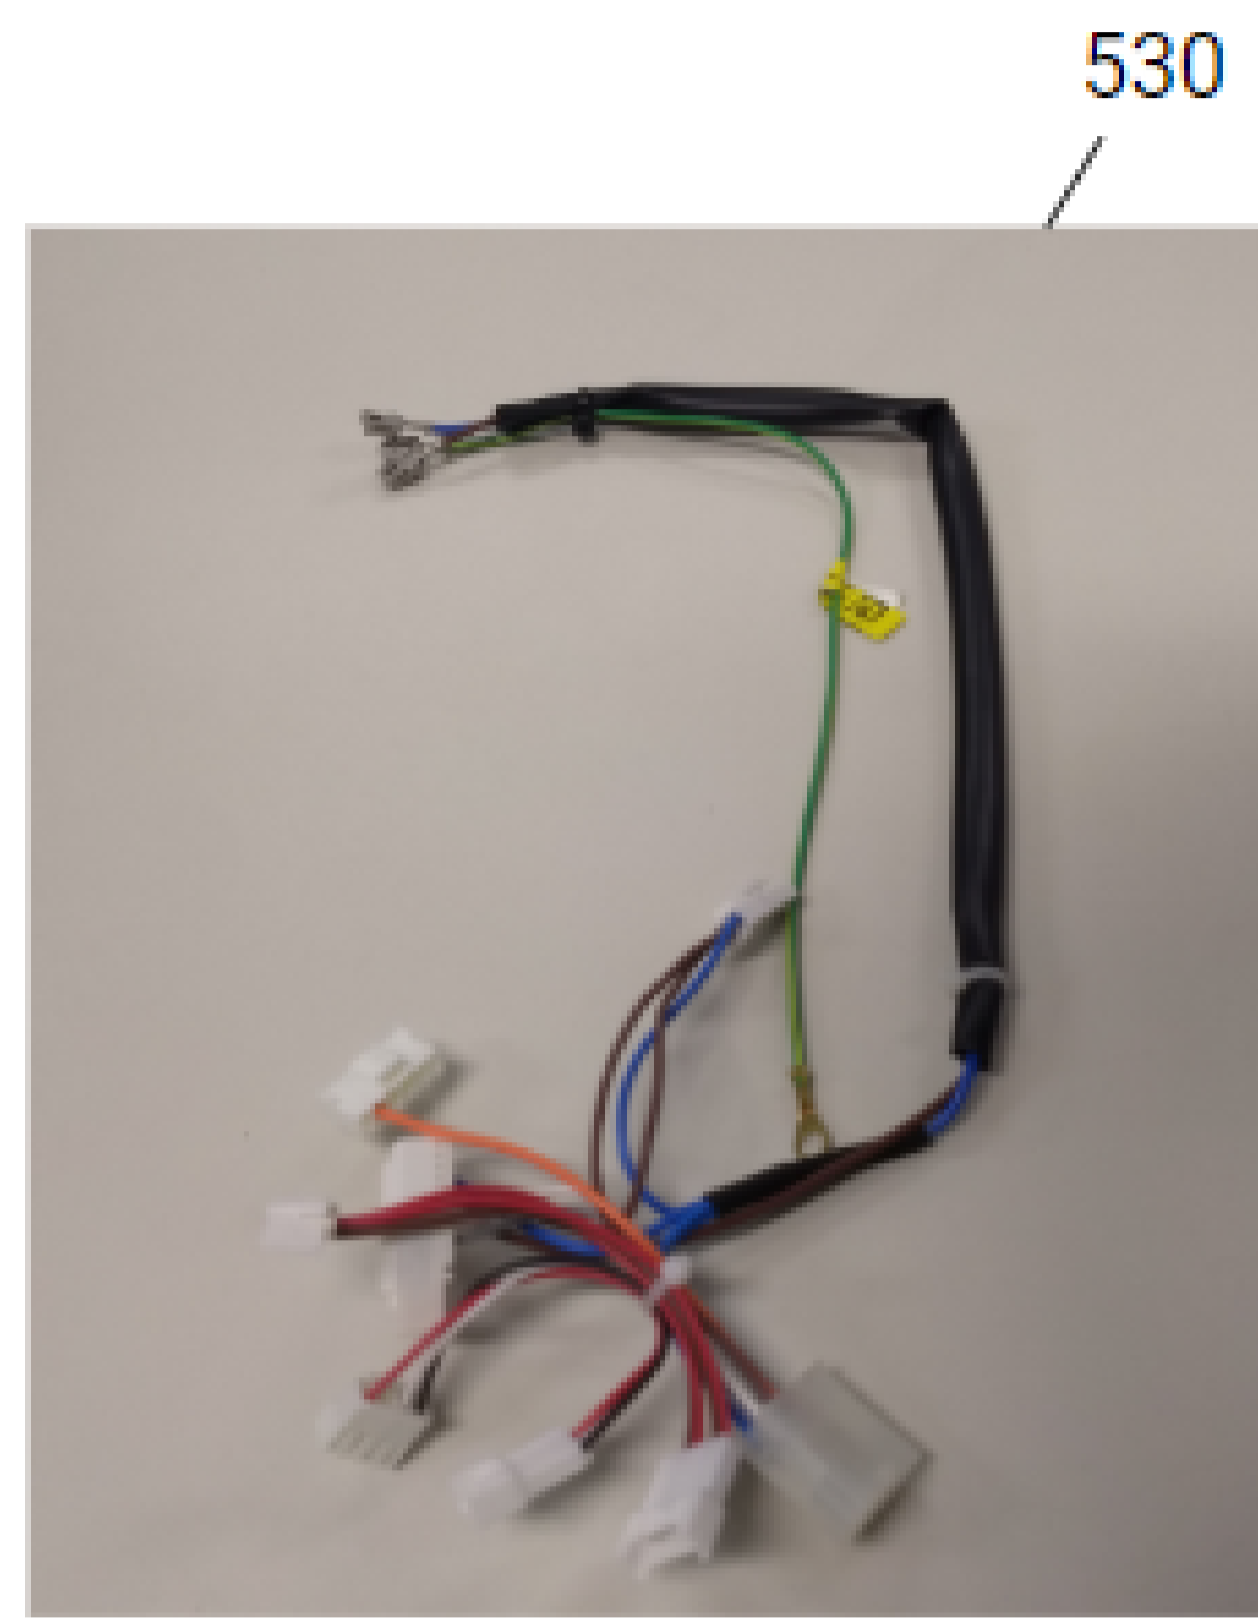

535

<p>Controllo di temperatura Regolazione di temperatura in 1°C refrigerato.</p>	<p>Disattivazione panel Disattiva il pannello di controllo automaticamente dopo 20 secondi senza uso, evitando accionamenti inopportuni. Per riattivare, si preme per 2 secondi e tutta il pannello di controllo.</p>	<p>Tracce filtro Avvisa momento di lavare o filtrare l'aria e come anche per tutti i cicli per rilevare e segnalare la vita del filtro. Per la pulizia, in attesa pressione di per 2 sec. volte.</p>	<p>Porta aperta Avvisa quando la porta rimane aperta per più di 3 minuti.</p>	<p>Modo speciale: Congelato Preparazione una volta la ricoperta la temperatura dei alimenti ammazzati.</p>	<p>Modo speciale: Timer festa Previsione orificamente di 15 minuti no compartimento freezer 20 minuti, quando si mette il ogniimento e congelamento dei suoi bevande.</p>
----------------------------------------------------------------------------------------------------	-------------------------------------------------------------------------------------------------------------------------------------------------------------------------------------------------------------------------------------------	--------------------------------------------------------------------------------------------------------------------------------------------------------------------------------------------------------------------------	---------------------------------------------------------------------------------------------------	--------------------------------------------------------------------------------------------------------------------------------	-----------------------------------------------------------------------------------------------------------------------------------------------------------------------------------------------