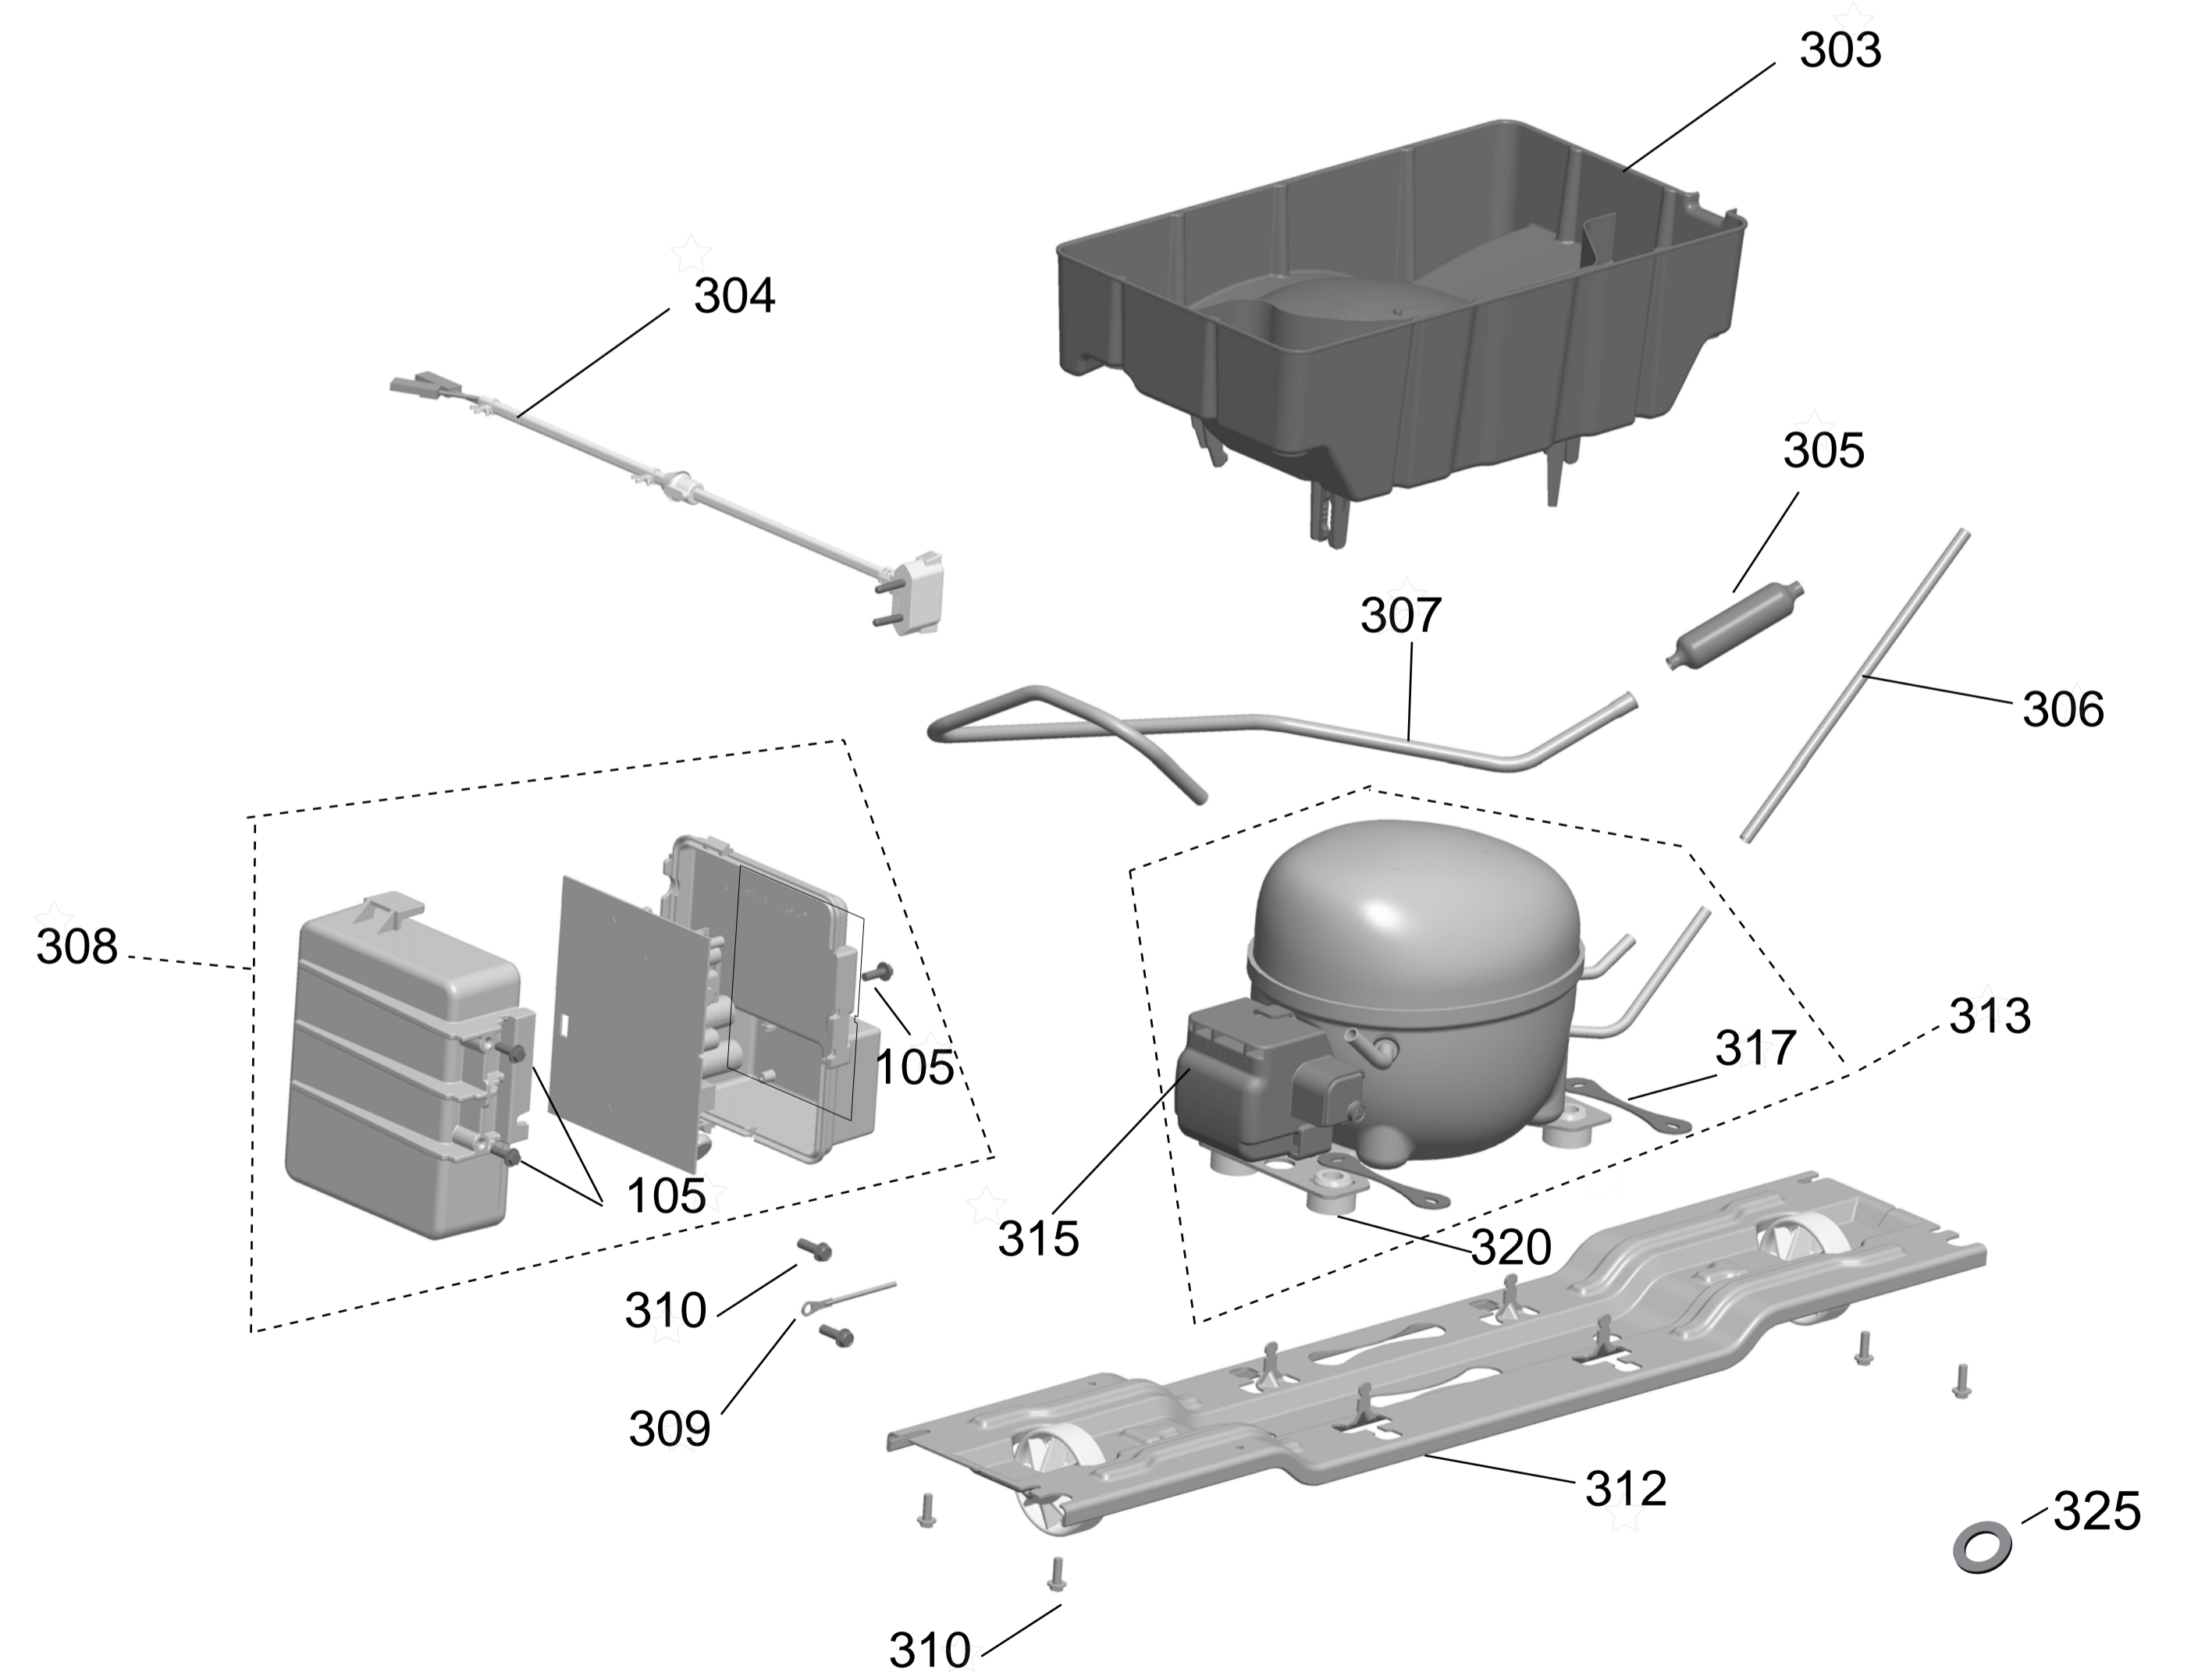

# Vista Explodida do Produto

Motivo	Vista Explodida
Modelo do produto	CRM52AB
Categoria	Refrigeração
Marca do produto	Consul
Foto da peça	Item com foto irá aparecer com o símbolo abaixo: 

Em caso de dúvida entre em contato com o CDP Códigos através de uma Solicitação de Serviços no CRM

500

501

502

503

504

505

506

507

508

509

510

535

<p><b>1</b> <b>Controle de temperatura</b> Ajuste o nível de temperatura do refrigerador.</p>	<p><b>2</b> <b>Desobstrua o painel</b> O painel pode ser desobstruído automaticamente pelo sistema de limpeza com vapor, automaticamente ou manualmente. Para desobstruir, pressione por 2 segundos o botão <b>Botão de painel</b>.</p>	<p><b>3</b> <b>Trocar filtro</b> Antes de trocar o filtro, desligue o refrigerador e retire o filtro. Para trocar o filtro, pressione o botão <b>Botão de filtro</b>. Para reiniciar, pressione o botão <b>Botão de filtro</b> por 2 segundos.</p>	<p><b>4</b> <b>Frio rápido</b> Antes de usar o modo <b>Frio rápido</b>, pressione o botão <b>Botão de modo especial</b> por mais de 3 segundos.</p>	<p><b>5</b> <b>Modo especial: Congelar</b> Preparação para melhor conservação de alimentos congelados.</p>	<p><b>6</b> <b>Modo especial: Timer 12h</b> Preparação para o modo <b>Timer 12h</b> no compartimento para 20 minutos, quando o motor de compressão e o congelamento a temperatura de 12 horas.</p>
---	---	--	---	--	--