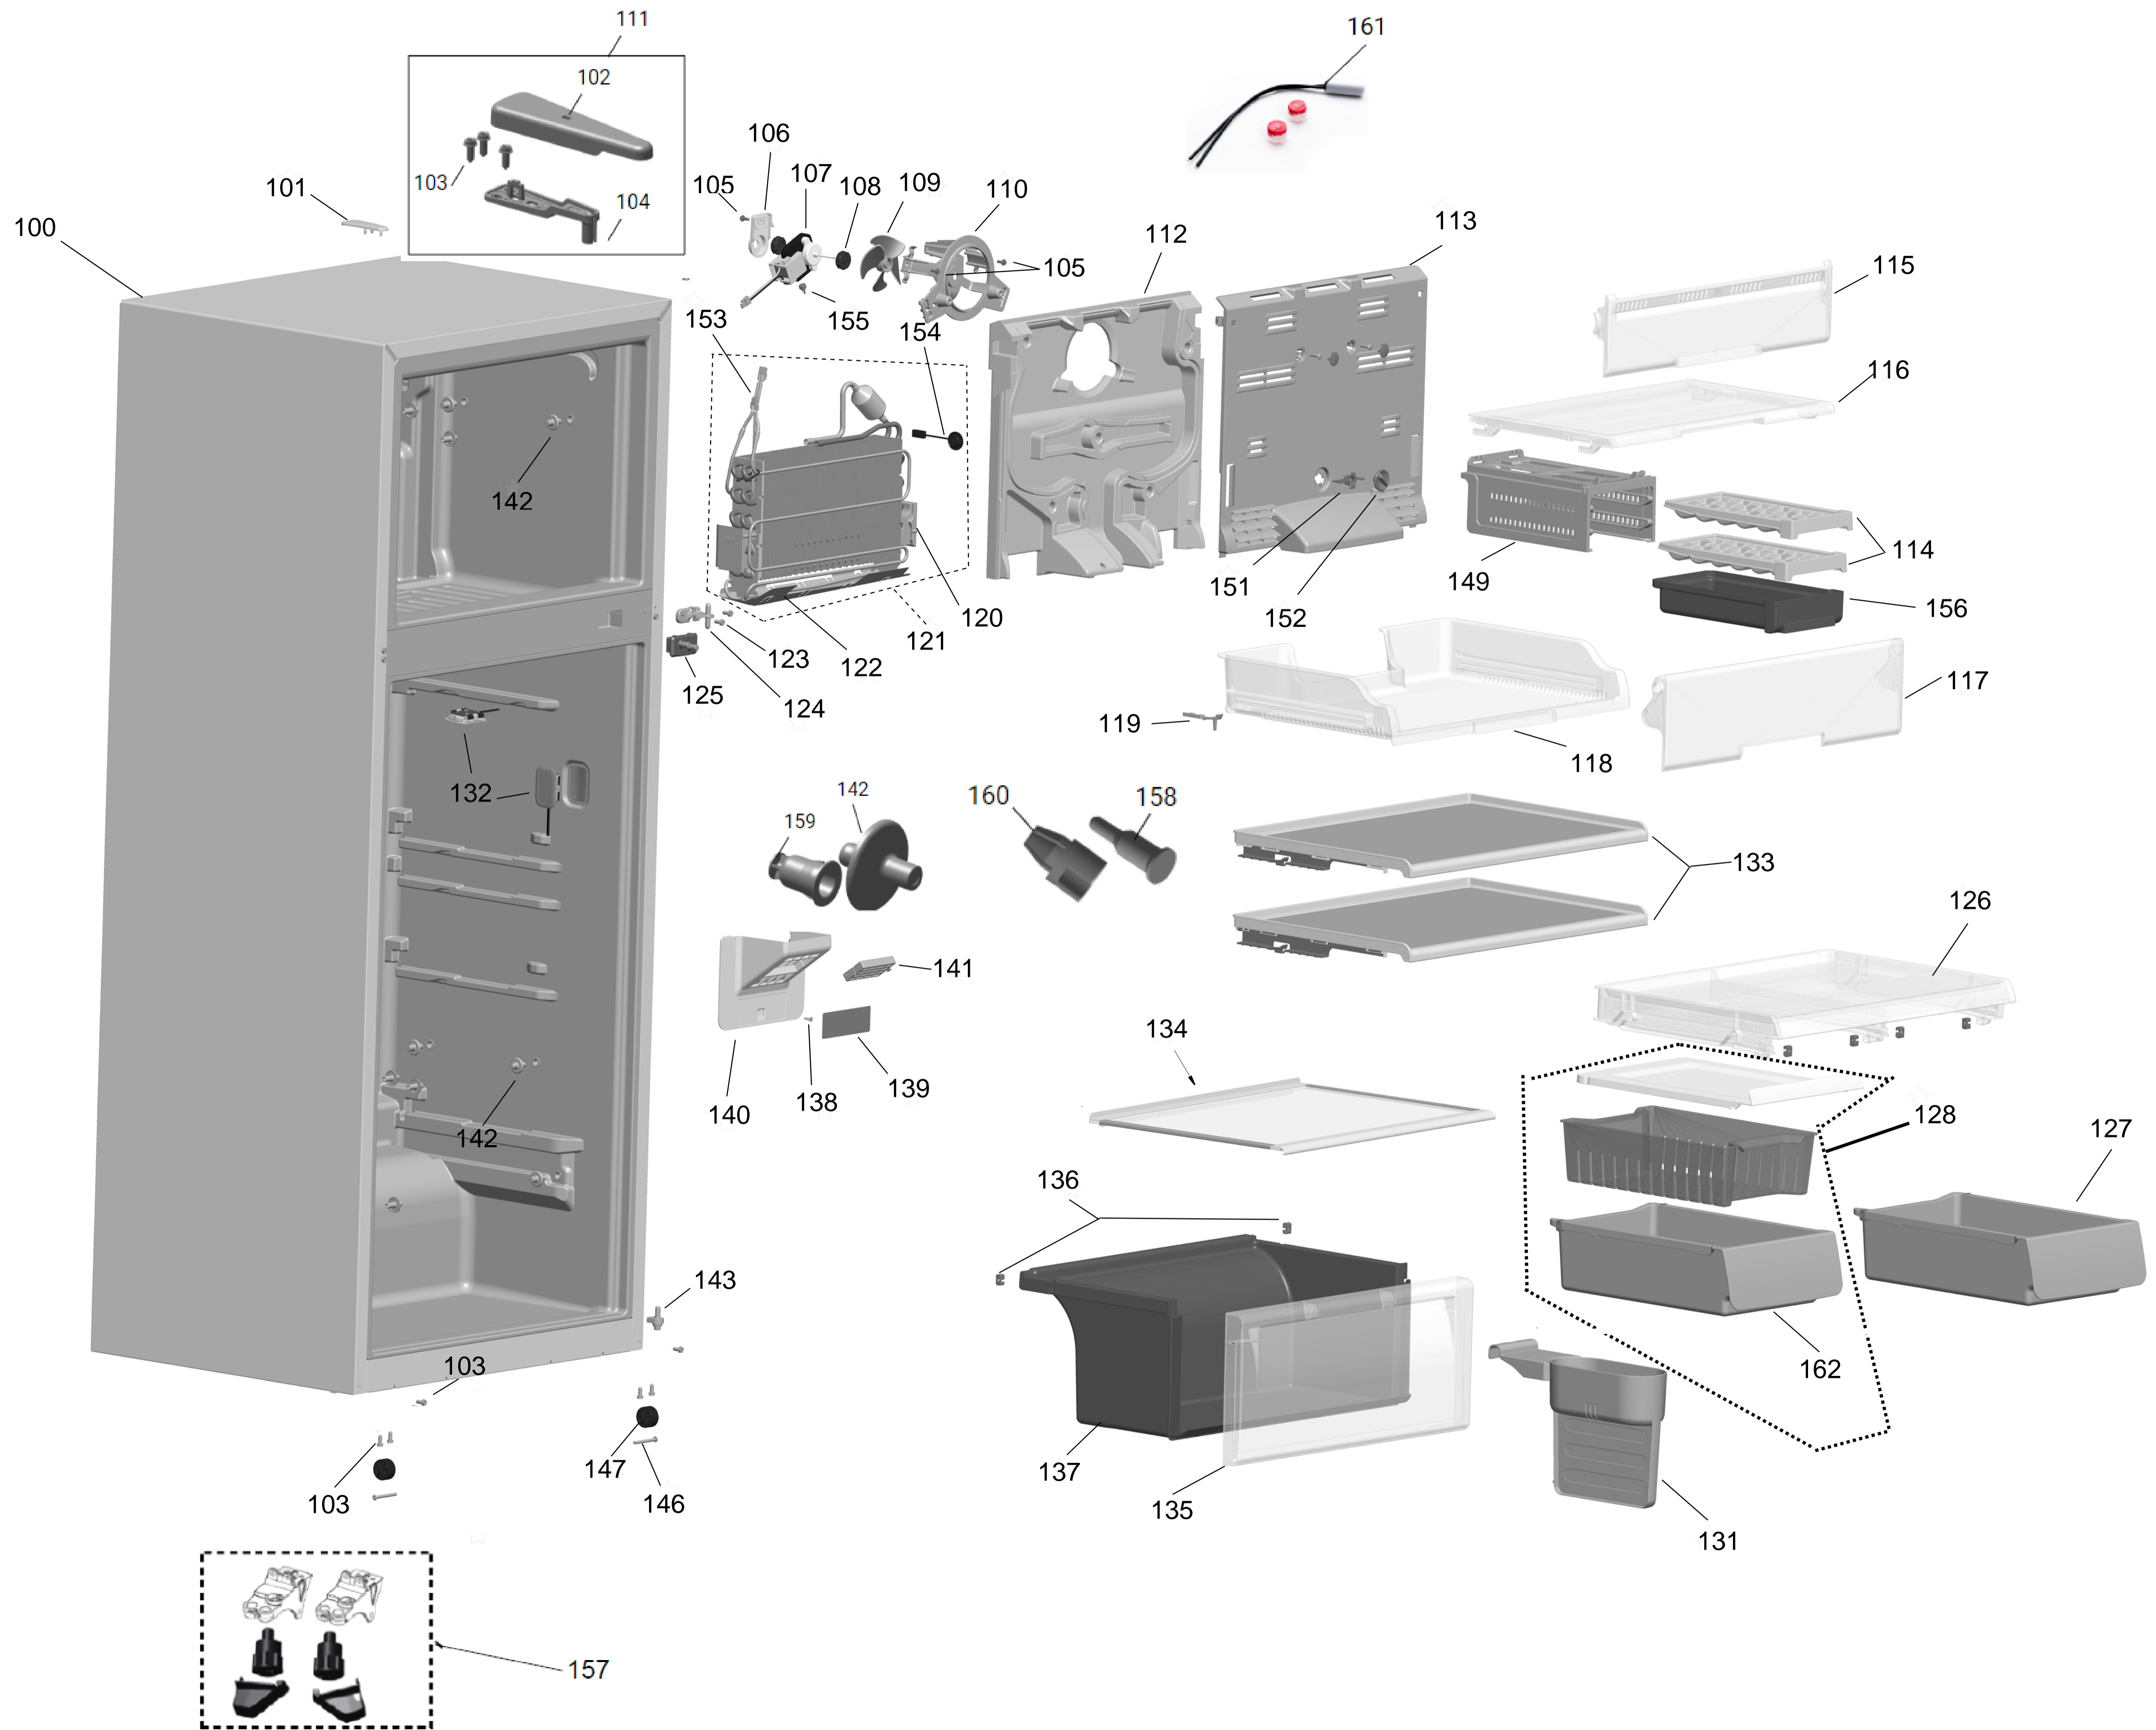

# Vista Explodida do Produto

Motivo	Vista Explodida
Modelo do produto	CRM52AB
Categoria	Refrigeração
Marca do produto	Consul
Foto da peça	Item com foto irá aparecer com o símbolo abaixo: 

Em caso de dúvida entre em contato com o CDP Códigos através de uma Solicitação de Serviços no CRM

500

501

502

503

504

505

506

507

508

509

510

535

<p><b>1</b> <b>Controle de temperatura</b> Ajuste o nível de temperatura do refrigerador.</p>	<p><b>2</b> <b>Desobstrua o painel</b> O painel pode ser desobstruído automaticamente pelo sistema de limpeza com vapor, automaticamente ou manualmente. Para desobstruir, pressione por 2 segundos o botão <b>Botão de painel</b>.</p>	<p><b>3</b> <b>Trocar filtro</b> Antes de trocar o filtro, desligue o refrigerador e retire o filtro. Para trocar o filtro, pressione o botão <b>Botão de filtro</b>. Para reiniciar, pressione o botão <b>Botão de filtro</b> por 2 segundos.</p>	<p><b>4</b> <b>Frio rápido</b> Antes de usar o modo <b>Frio rápido</b>, pressione o botão <b>Botão de modo especial</b> por mais de 3 segundos.</p>	<p><b>5</b> <b>Modo especial: Congelar</b> Preparação para melhor conservação de alimentos congelados.</p>	<p><b>6</b> <b>Modo especial: Timer 12h</b> Preparação para o modo <b>Timer 12h</b> no compartimento para 20 minutos, quando o motor de compressão e o congelamento a temperatura de 12 horas.</p>
---	---	--	---	--	--