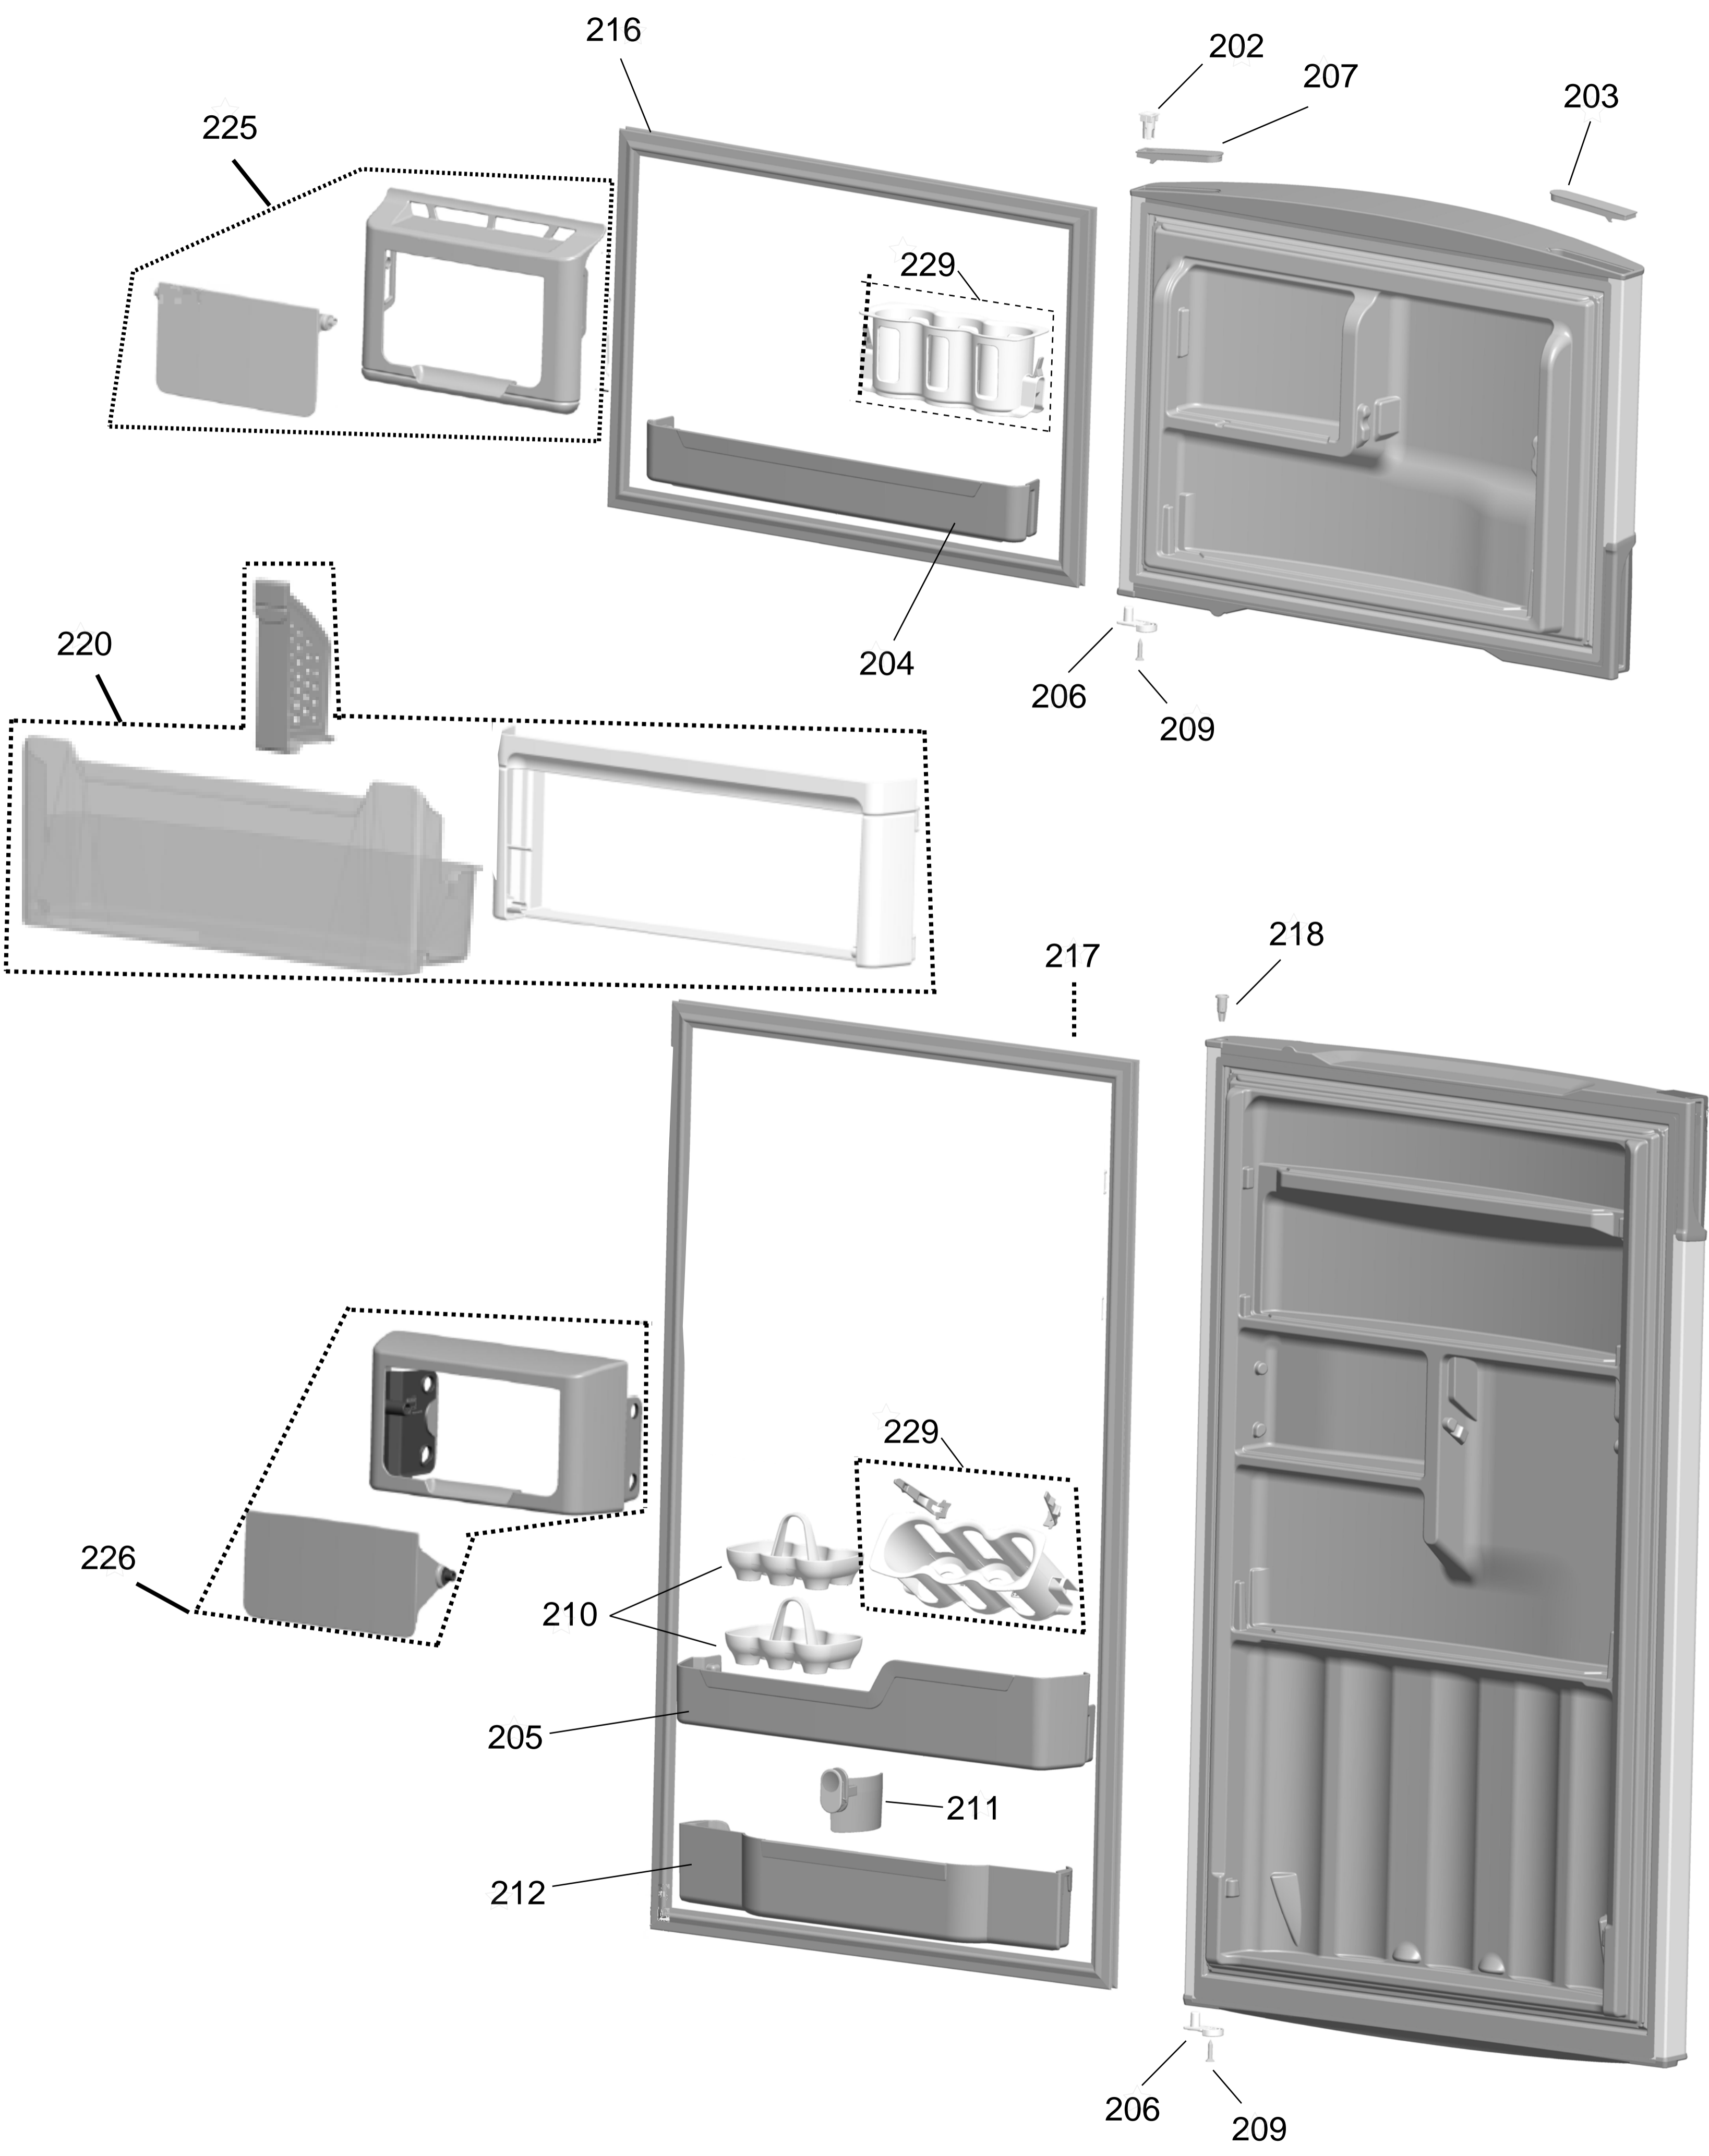

# Vista Explodida do Produto

Motivo	Vista Explodida
Modelo do produto	CRM52AB
Categoria	Refrigeração
Marca do produto	Consul
Foto da peça	Item com foto irá aparecer com o símbolo abaixo: 

Em caso de dúvida entre em contato com o CDP Códigos através de uma Solicitação de Serviços no CRM

500

501

502

503

504

505

506

507

508

509

510

535

<p><b>1</b> <b>Controle de temperatura</b> Ajuste o nível de temperatura do refrigerador.</p>	<p><b>2</b> <b>Desobstrua o painel</b> O painel pode ser desobstruído automaticamente pelo sistema de limpeza com vapor, automaticamente ou manualmente. Para desobstruir, pressione por 2 segundos o botão <b>Botão de painel</b>.</p>	<p><b>3</b> <b>Trocar filtro</b> Antes de trocar o filtro, desligue o refrigerador e retire o filtro. Para trocar o filtro, pressione o botão <b>Botão de filtro</b>. Para reiniciar, pressione o botão <b>Botão de filtro</b> por 2 segundos.</p>	<p><b>4</b> <b>Frio rápido</b> Antes de usar o modo <b>Frio rápido</b>, pressione o botão <b>Botão de modo especial</b> por mais de 3 segundos.</p>	<p><b>5</b> <b>Modo especial: Congelar</b> Preparação para melhor conservação de alimentos congelados.</p>	<p><b>6</b> <b>Modo especial: Timer 12h</b> Preparação para o modo <b>Timer 12h</b> no compartimento para 20 minutos, quando o motor de compressão e o congelamento a temperatura de 12 horas.</p>
---	---	--	---	--	--