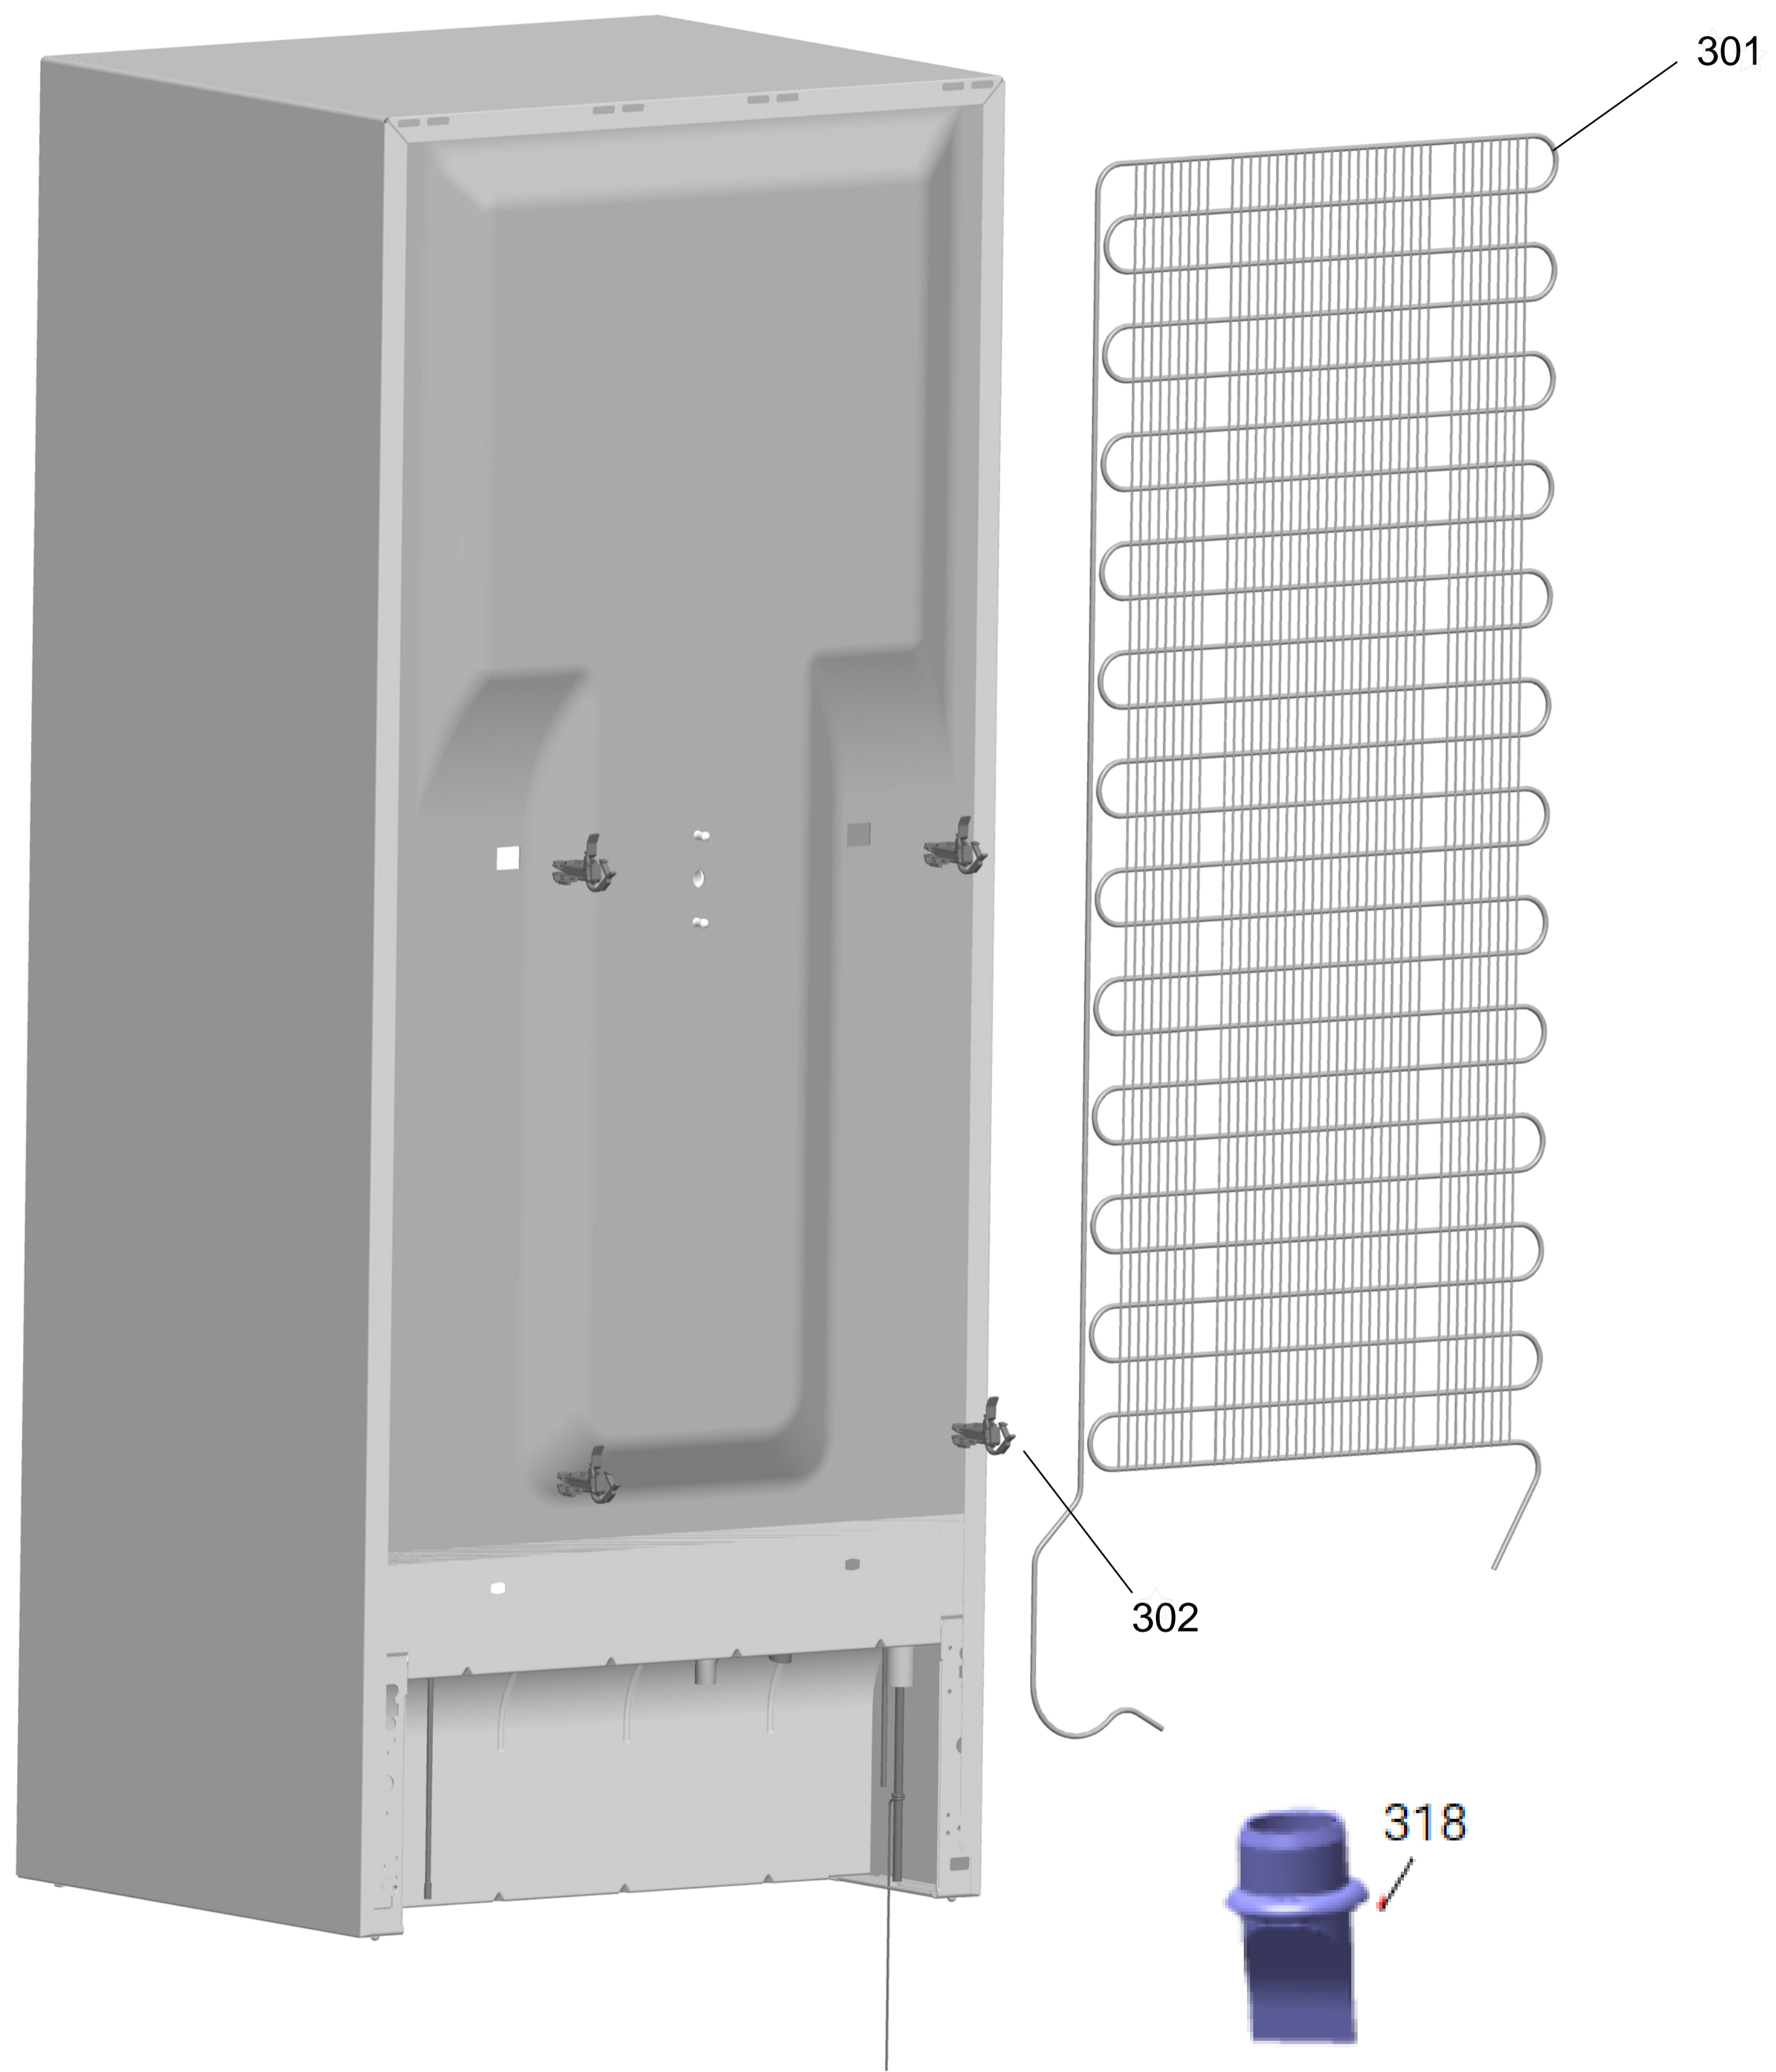

# Vista Explodida do Produto

Motivo	Vista Explodida
Modelo do produto	CRM52AB
Categoria	Refrigeração
Marca do produto	Consul
Foto da peça	Item com foto irá aparecer com o símbolo abaixo: 

Em caso de dúvida entre em contato com o CDP Códigos através de uma Solicitação de Serviços no CRM

508

509

510

535

**1** **Controle de temperatura**  
Ajuste o nível de temperatura do refrigerador.

**2** **Desobstrua o painel**  
O painel pode ser desobstruído automaticamente pelo sistema de limpeza com vapor, automaticamente nos dois lados. Para desobstruir, pressione por 2 segundos a tecla **Botão painel**.