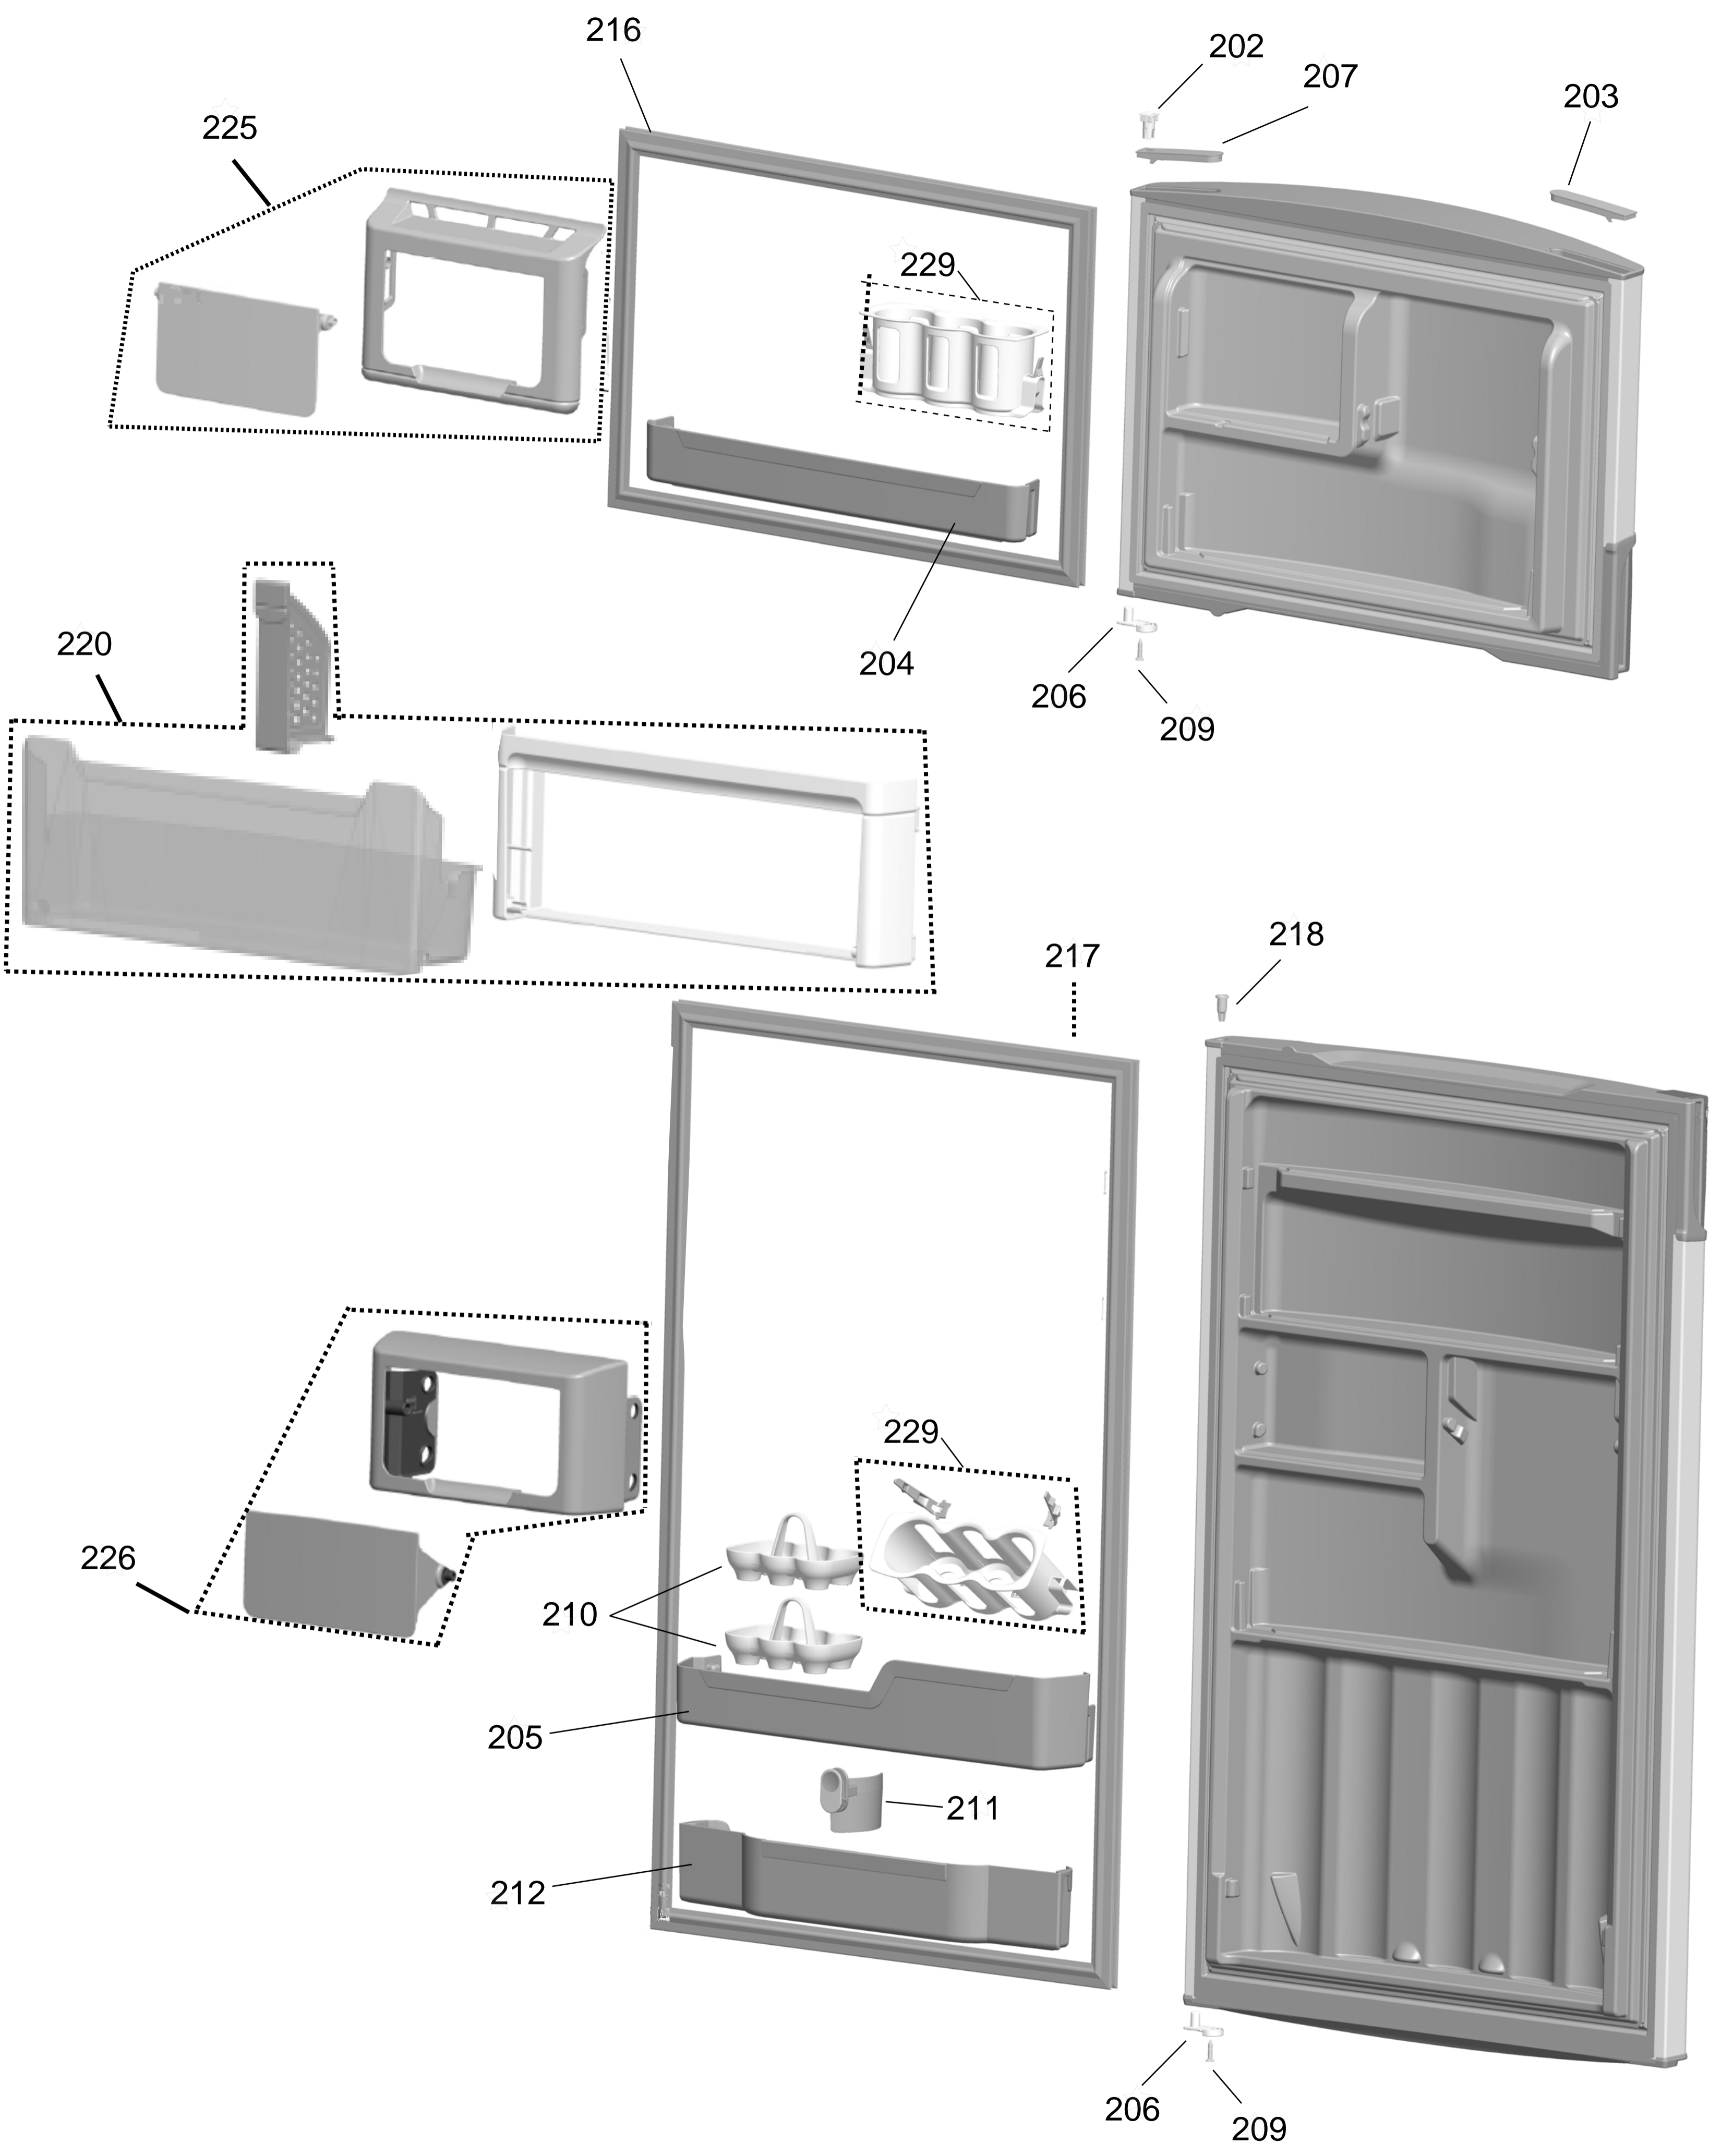

# Vista Explodida do Produto

Motivo	Vista Explodida
Modelo do produto	CRM52AB
Categoria	Refrigeração
Marca do produto	Consul
Foto da peça	Item com foto irá aparecer com o símbolo abaixo: 

Em caso de dúvida entre em contato com o CDP Códigos através de uma Solicitação de Serviços no CRM

508

509

510

535

**1** **Controle de temperatura**  
Ajuste o nível de temperatura do refrigerador.

**2** **Desobstrua o painel**  
O painel pode ser desobstruído automaticamente pelo sistema de limpeza com vapor, automaticamente nos dois lados. Para desobstruir, pressione por 2 segundos a tecla **Botão painel**.