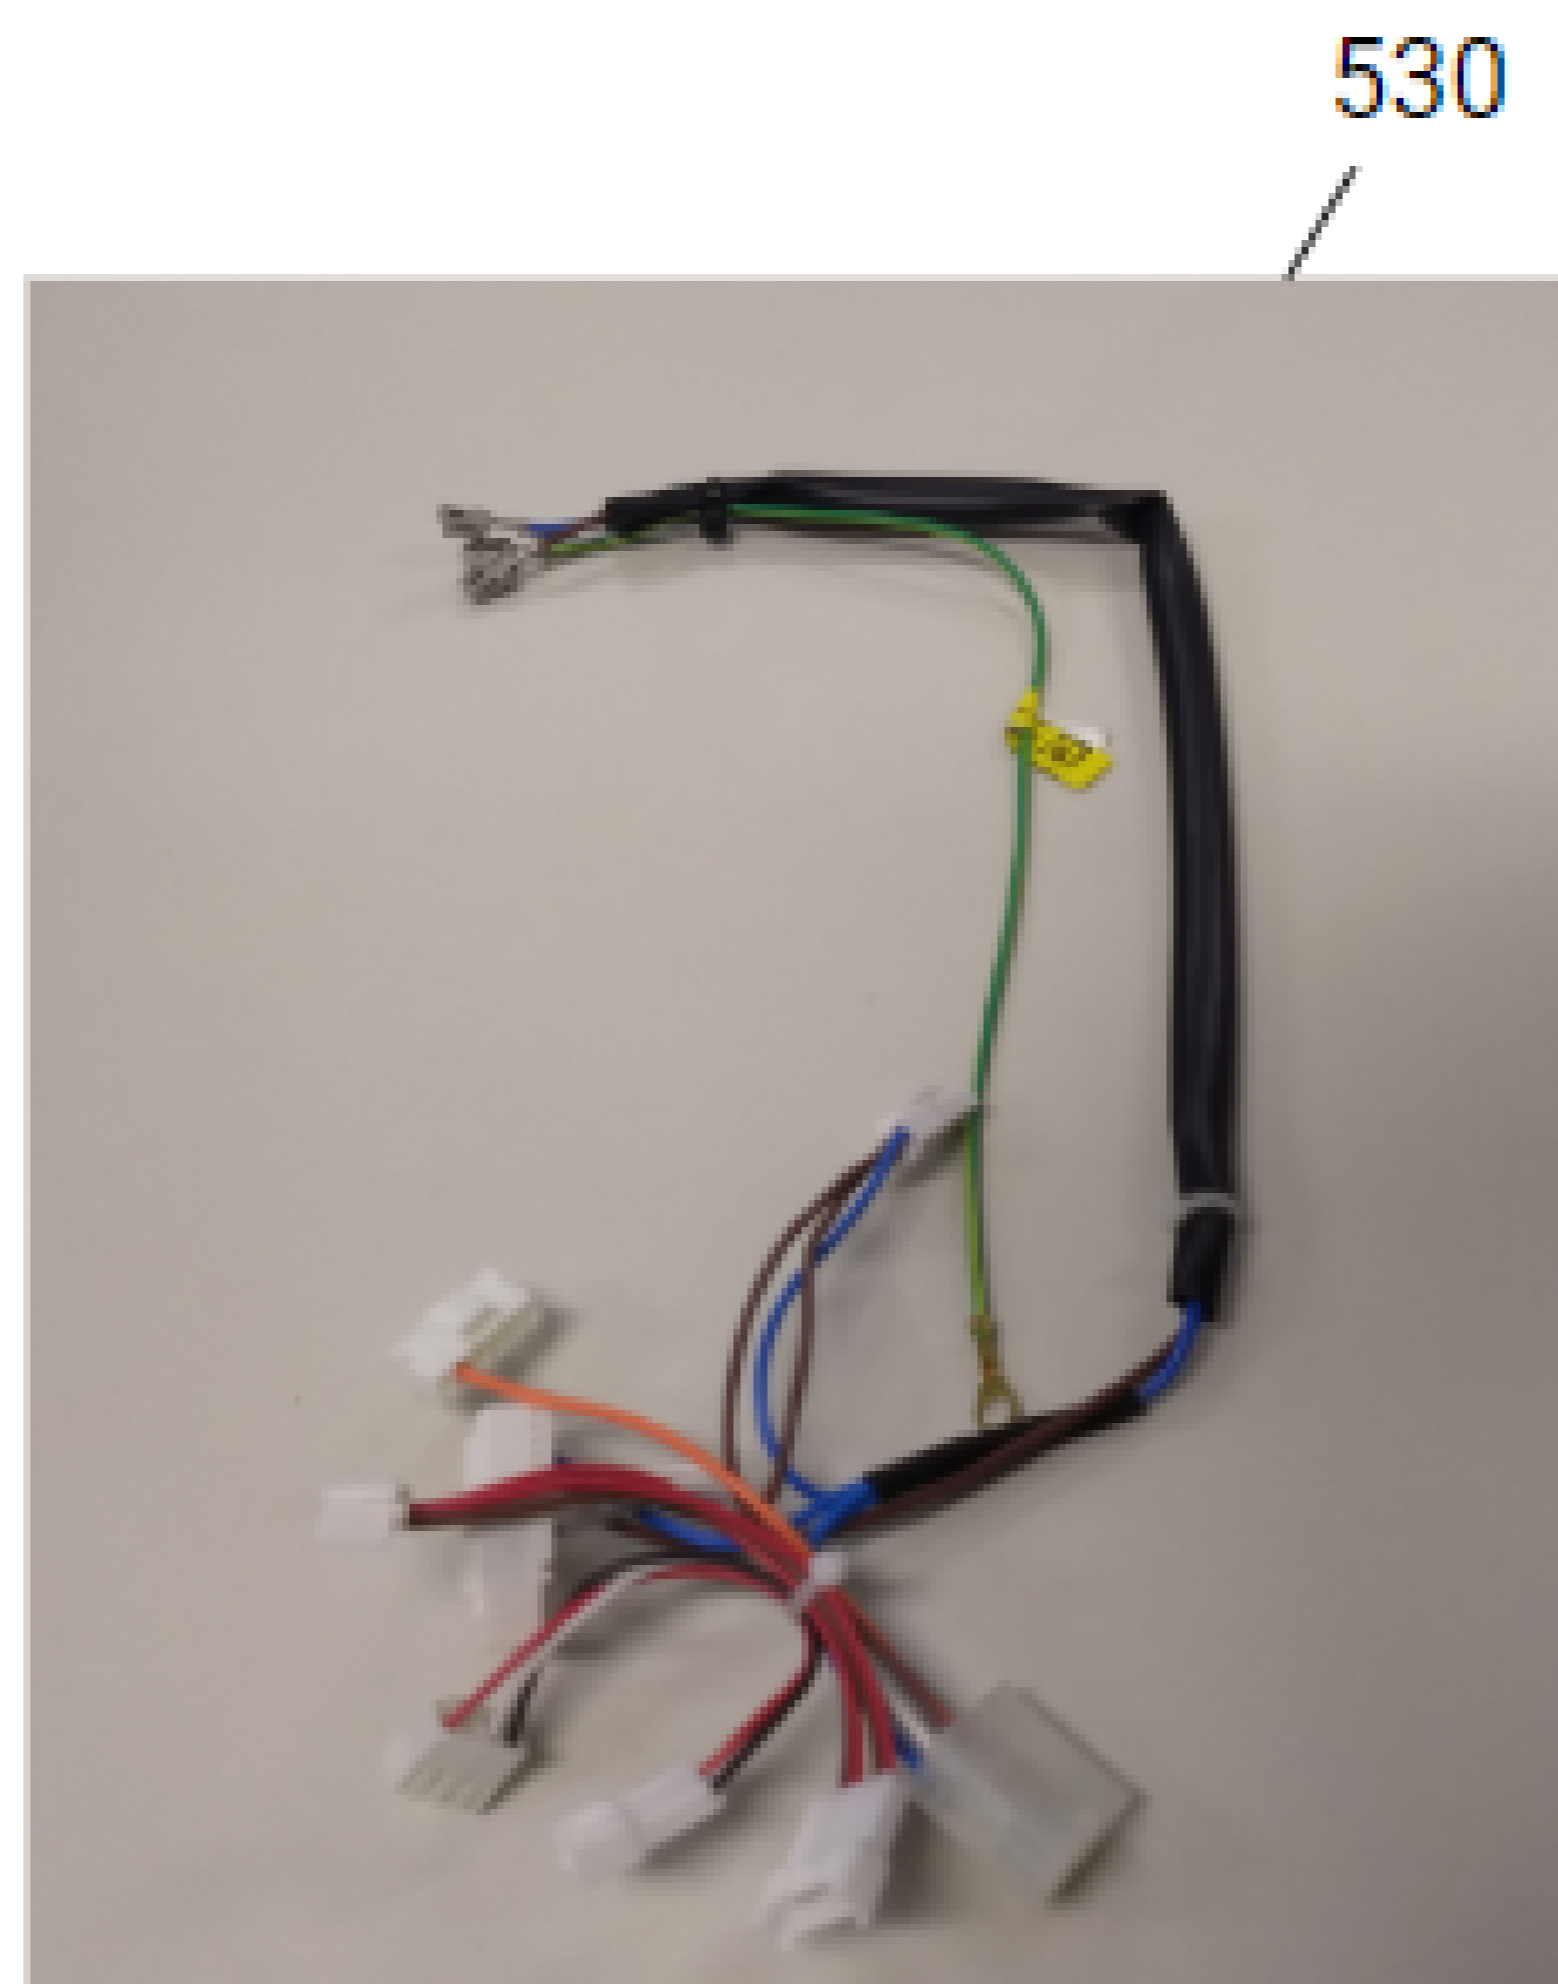

# Vista Explodida do Produto

Motivo	Vista Explodida
Modelo do produto	CRM52AB
Categoria	Refrigeração
Marca do produto	Consul
Foto da peça	Item com foto irá aparecer com o símbolo abaixo: 

Em caso de dúvida entre em contato com o CDP Códigos através de uma Solicitação de Serviços no CRM

508

509

510

535

**1** **Controle de temperatura**  
Ajuste o nível de temperatura do refrigerador.

**2** **Desobstrua o painel**  
O painel pode ser desobstruído automaticamente pelo sistema de limpeza com vapor, automaticamente nos dois lados. Para desobstruir, pressione por 2 segundos a tecla **Botão painel**.

**3** **Trocar filtro**  
Antes de trocar o filtro, desligue o refrigerador e retire o filtro. Para trocar o filtro, pressione a tecla **Botão painel** por 2 segundos.

**4** **Feche a porta**  
Antes de fechar a porta, pressione a tecla **Botão painel** por mais de 3 segundos.