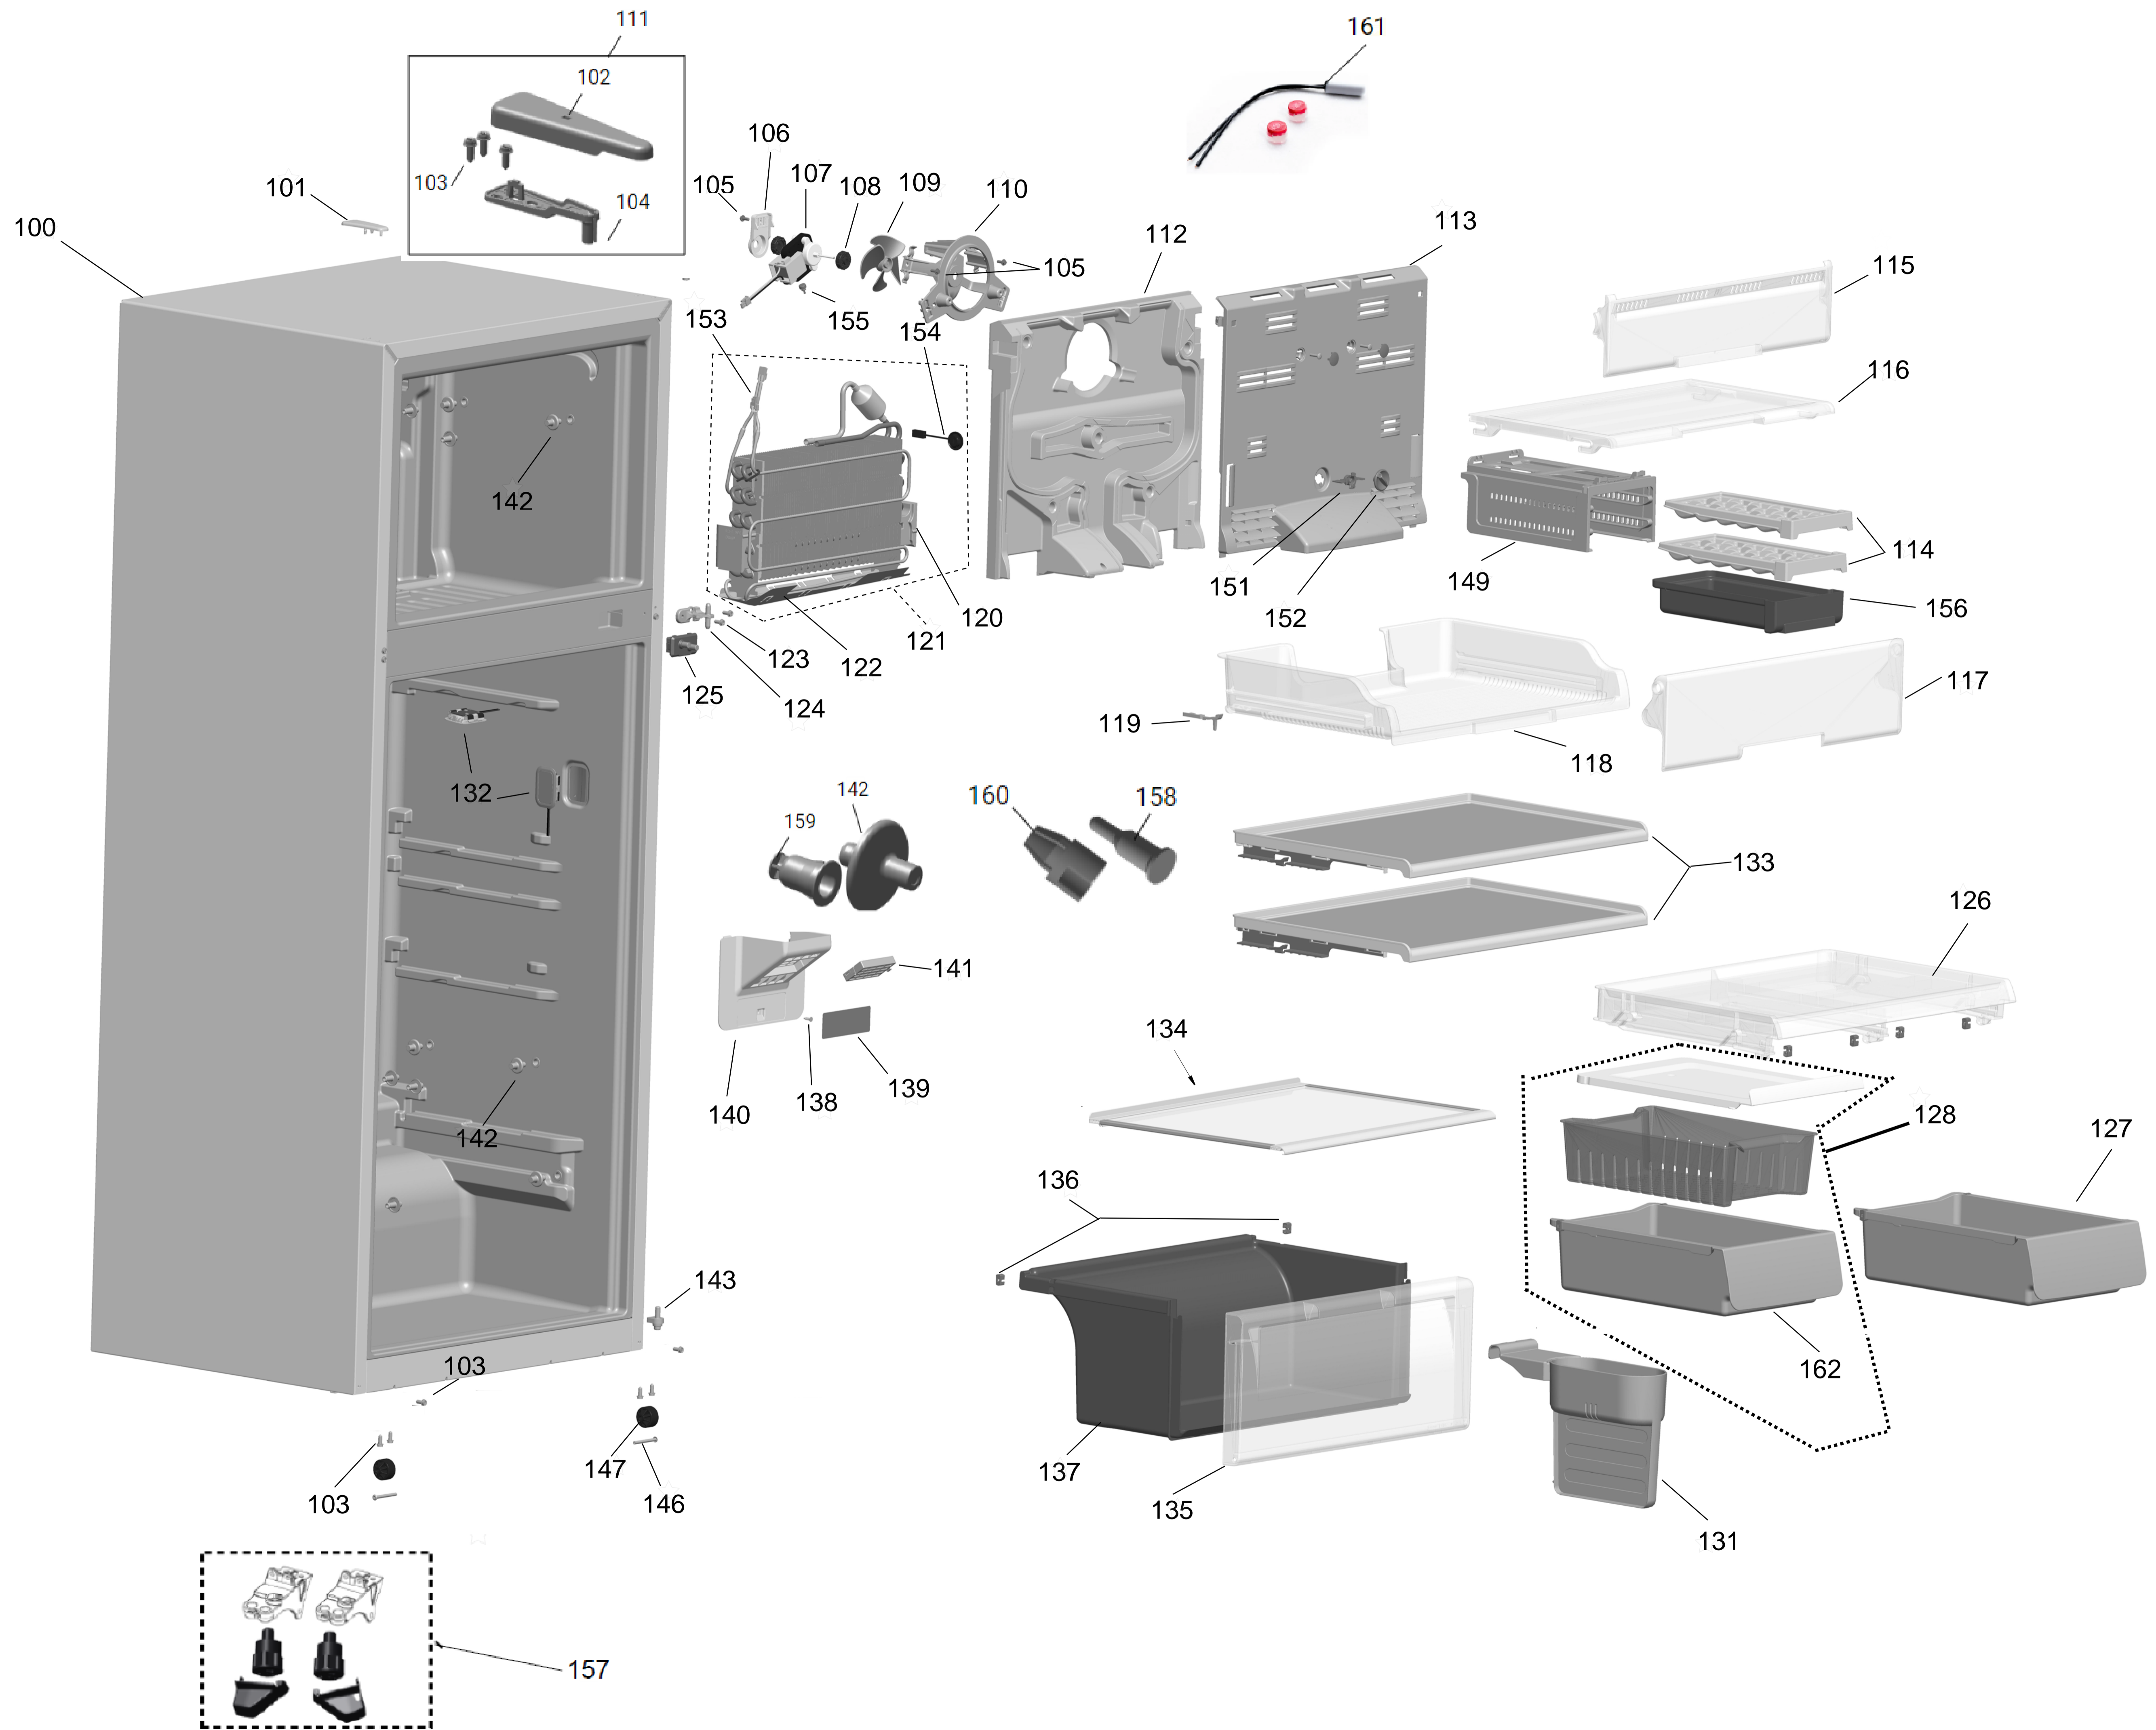

# Vista Explodida do Produto

Motivo	Vista Explodida
Modelo do produto	CRM52AB
Categoria	Refrigeração
Marca do produto	Consul
Foto da peça	Item com foto irá aparecer com o símbolo abaixo: 

Em caso de dúvida entre em contato com o CDP Códigos através de uma Solicitação de Serviços no CRM

500

501

502

503

504

505

506

507

508

509

510

535

**1** **Controle de temperatura**  
Ajuste o nível de temperatura do refrigerador.

**2** **Desobstrua o painel**  
O painel pode ser desobstruído automaticamente pelo sistema de limpeza com vapor, automaticamente nos dois lados. Para desobstruir, pressione por 2 segundos a tecla **Botão painel**.