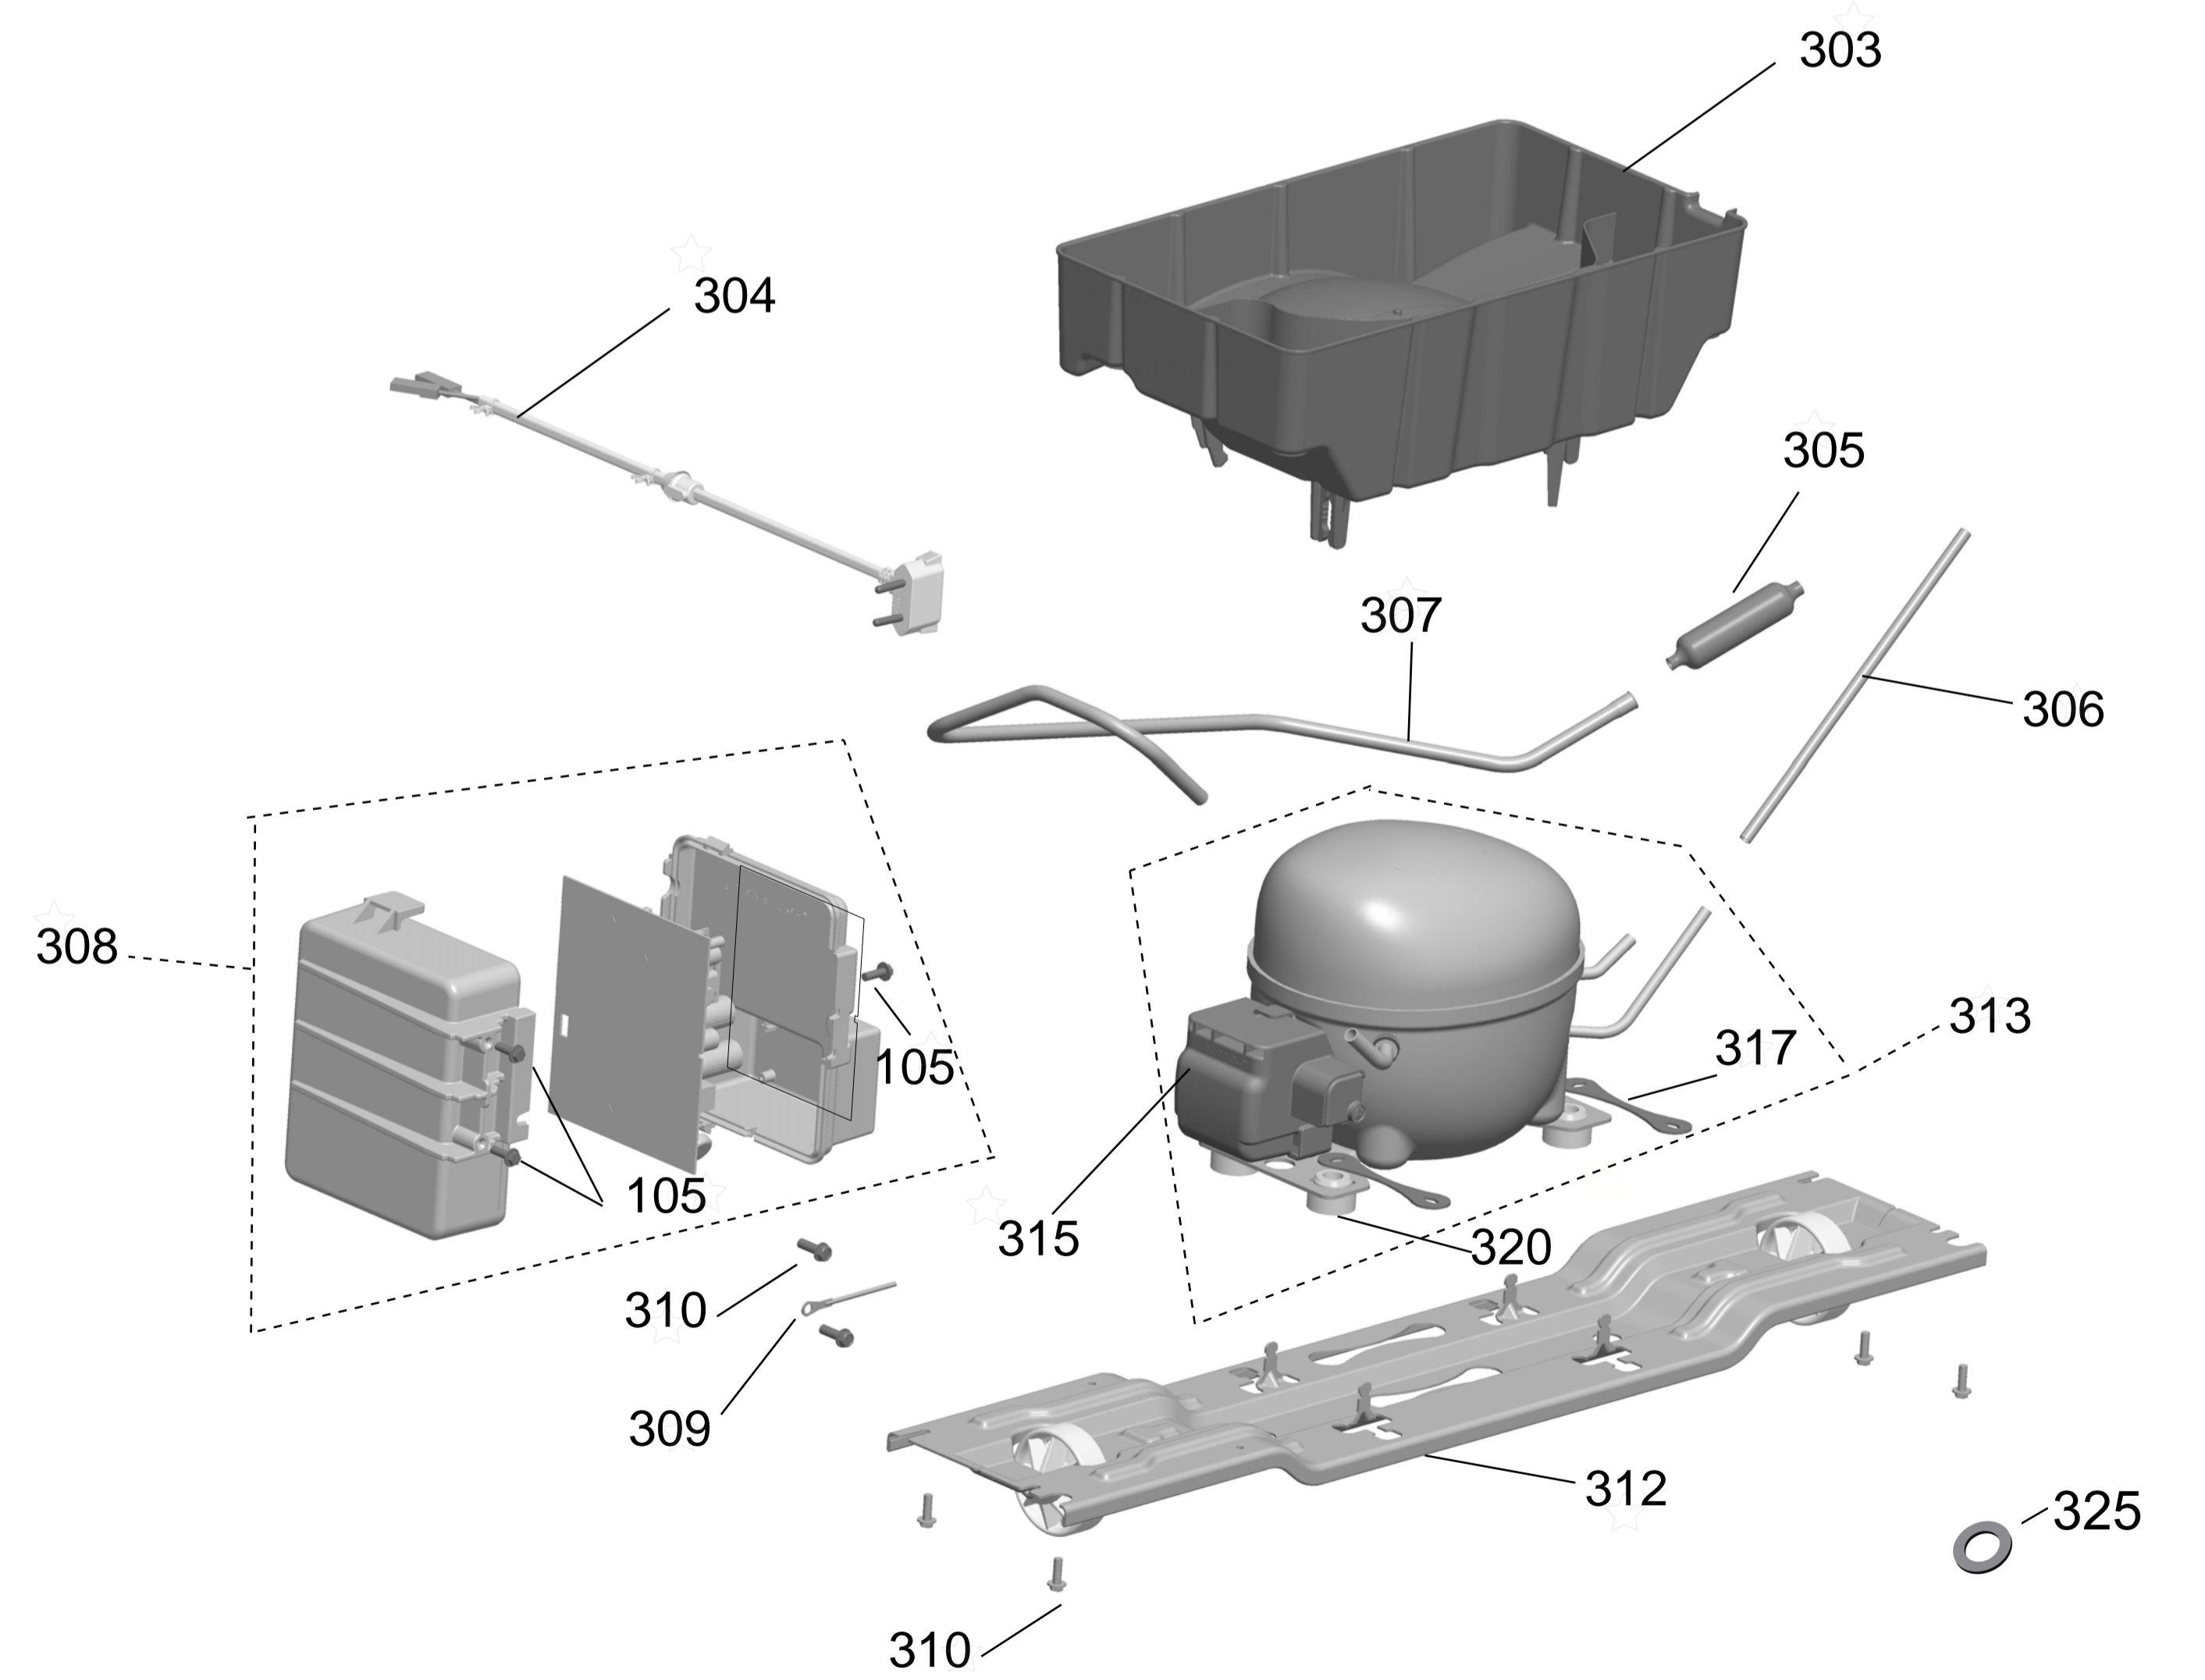

# Vista Explodida do Produto

Motivo	Vista Explodida
Modelo do produto	CRM52AB
Categoria	Refrigeração
Marca do produto	Consul
Foto da peça	Item com foto irá aparecer com o símbolo abaixo: 

Em caso de dúvida entre em contato com o CDP Códigos através de uma Solicitação de Serviços no CRM

508

509

510

535

**1** **Controle de temperatura**  
Ajuste o nível de temperatura do refrigerador.

**2** **Desobstrua o painel**  
O painel pode ser desobstruído automaticamente pelo sistema de limpeza com vapor, automaticamente nos dois lados. Para desobstruir, pressione por 2 segundos a tecla **Botão painel**.